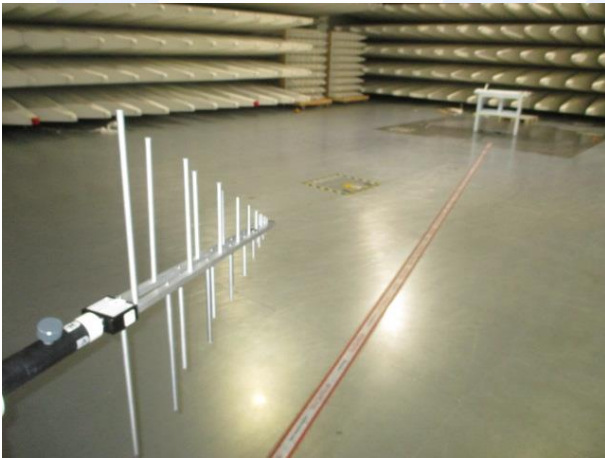

CMC Centro Misure Compatibilità S.r.l.

Via della Fisica, 20
36016 Thiene (VI) – ITALY
Tel./Fax +39 0445 367702
www.cmclab.it - info@cmclab.it

Independent Testing Laboratory

CMC Centro Misure Compatibilità S.r.l.