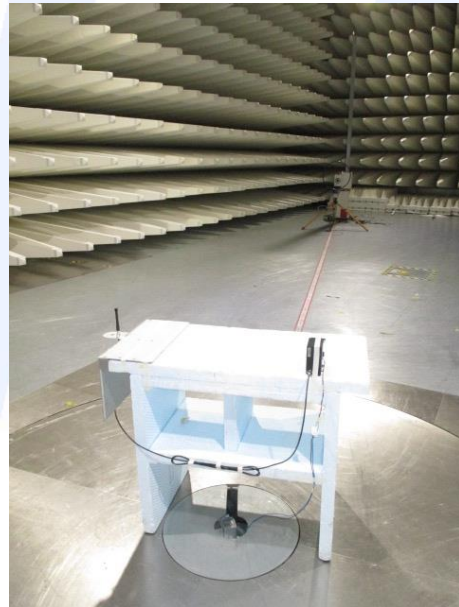

## SETUP PHOTO

CMC Centro Misure Compatibilità S.r.l.

**CMC Centro Misure Compatibilità S.r.l.**

Via della Fisica, 20  
36016 Thiene (VI) – ITALY  
Tel./Fax +39 0445 367702  
www.cmclab.it - info@cmclab.it