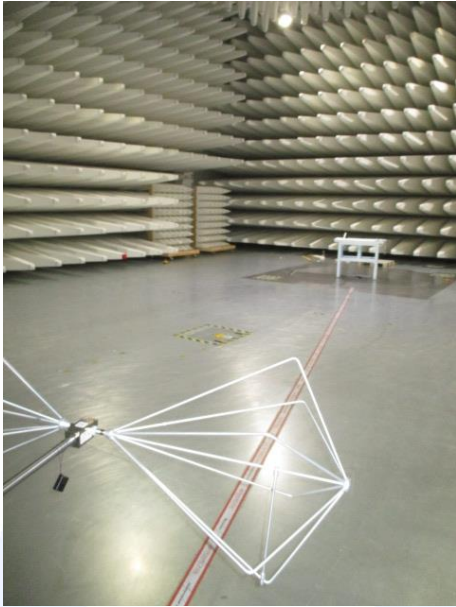

CMC Centro Misure Compatibilità S.r.l.

Via della Fisica, 20
36016 Thiene (VI) – ITALY
Tel./Fax +39 0445 367702
www.cmclab.it - info@cmclab.it

Independent Testing Laboratory

CMC Centro Misure Compatibilità S.r.l.