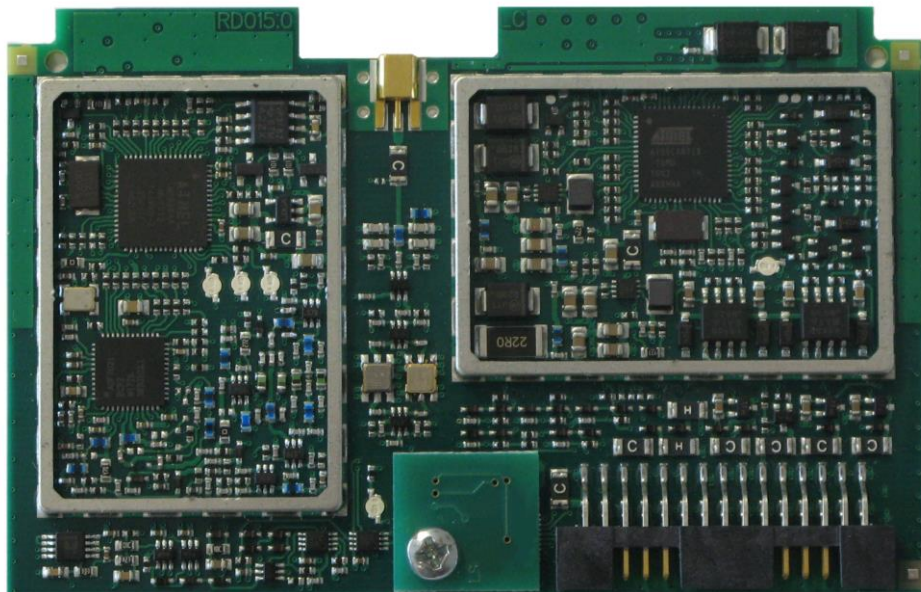

EXTERNAL PHOTO

CMC Centro Misure Compatibilità S.r.l.

Via della Fisica, 20
36016 Thiene (VI) – ITALY
Tel./Fax +39 0445 367702
www.cmclab.it - info@cmclab.it

Independent Testing Laboratory

CMC Centro Misure Compatibilità S.r.l.