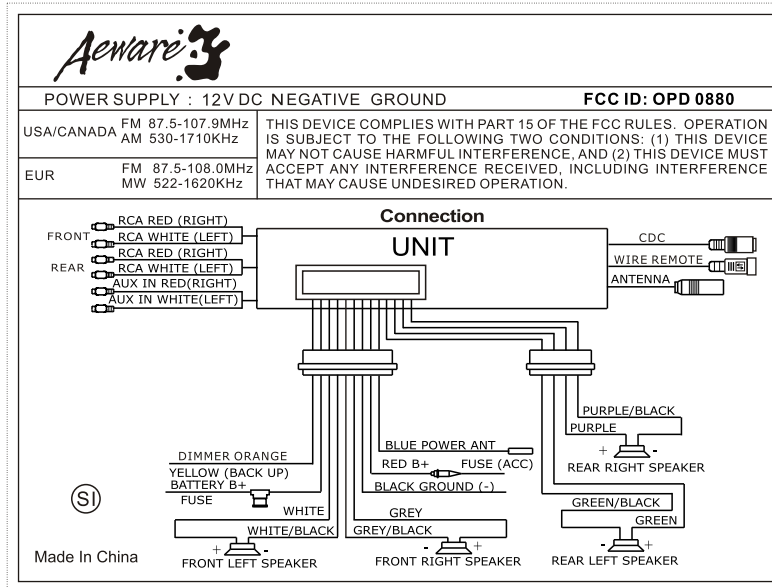

SPA0880 MODEL LABEL

803008800376000

SIZE:103mm X 78mm

1:1

銀底黑字