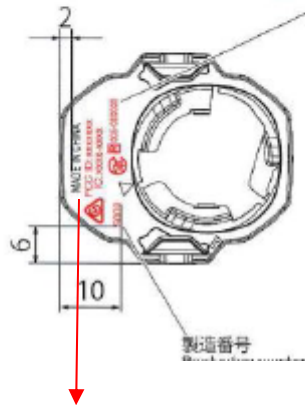

P2011
 印刷色: Pantone8401c(シルバー)
 COLOR: Pantone8401c(シルバー)

SPD-30

P2012
 印刷色: Pantone8401c(シルバー)
 COLOR: Pantone8401c(シルバー)

CDC-30

※各国の通信番号取得後追記
 Notes: Add numbers after approval of each country

P2013
 印刷色: Pantone8401c(シルバー)
 COLOR: Pantone8401c(シルバー)

FCCID: ON5-SPD30CDC30
 IC: 5672A-SPD30CDC30

FCCID: ON5-SPD30CDC30
 IC: 5672A-SPD30CDC30