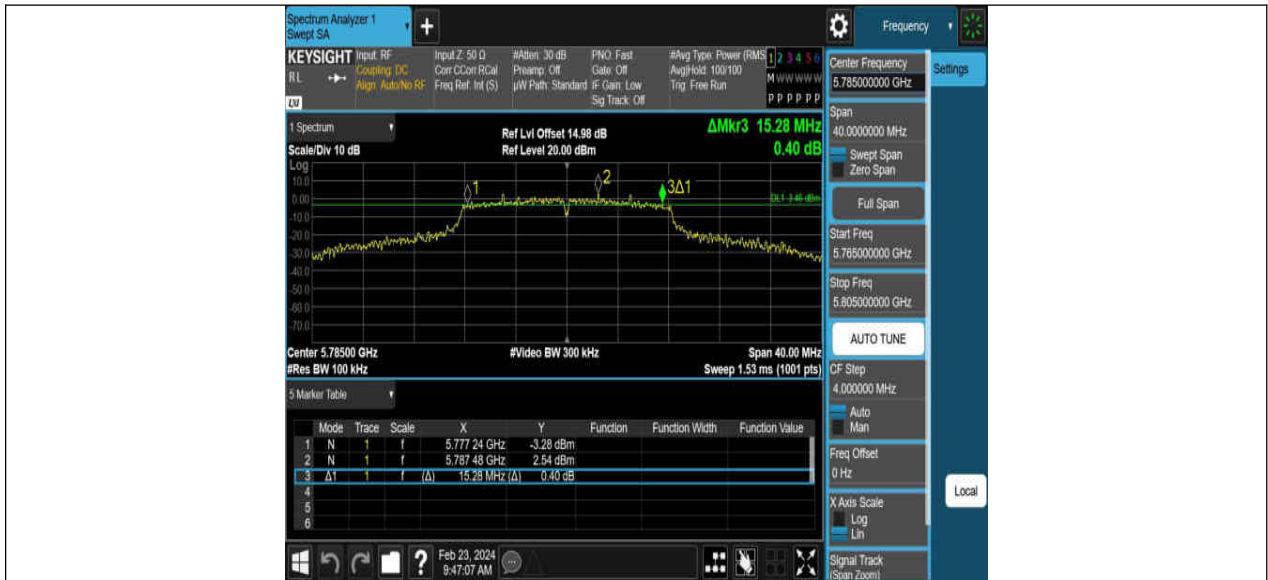

11N20MIMO Ant1 5825

11N20MIMO Ant2 5825

11N40MIMO Ant2 5710

11N40MIMO Ant2 5710

11N40MIMO Ant2 5755

11AC40MIMO_Ant2_5310

11AC40MIMO_Ant2_5670

6dB Bandwidth: