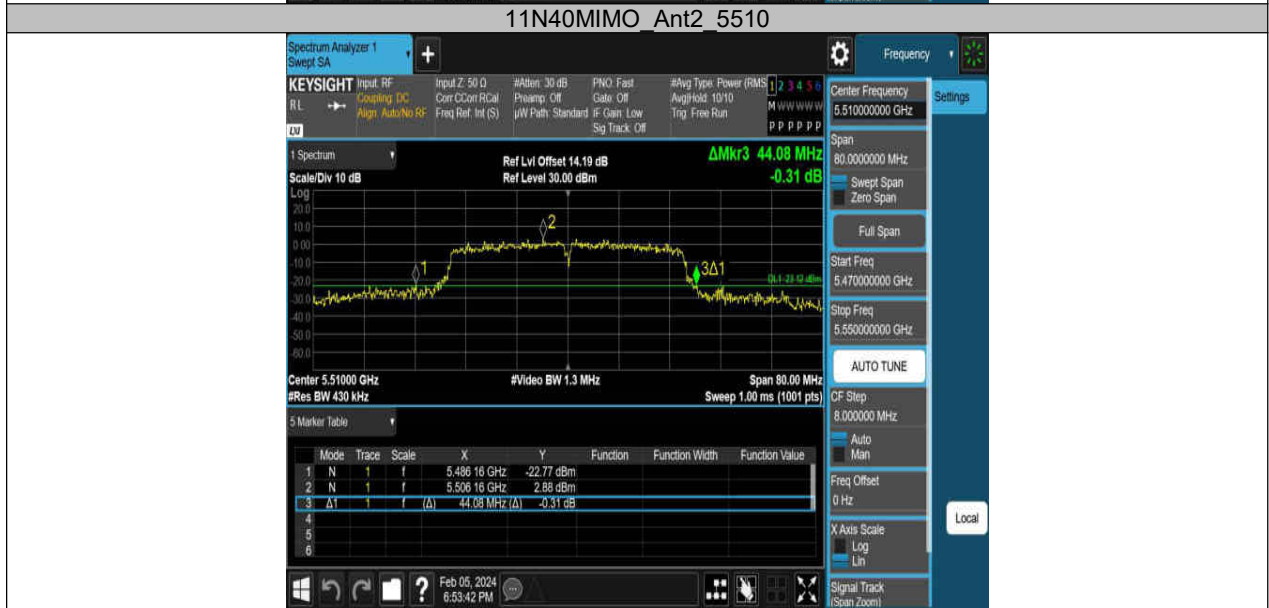

11N20MIMO Ant1 5825

11N20MIMO Ant2 5825

11N40MIMO Ant2 5710

11N40MIMO Ant2 5710

11N40MIMO Ant2 5755

11AC40MIMO_Ant2_5310

11AC40MIMO_Ant2_5670

6dB Bandwidth: