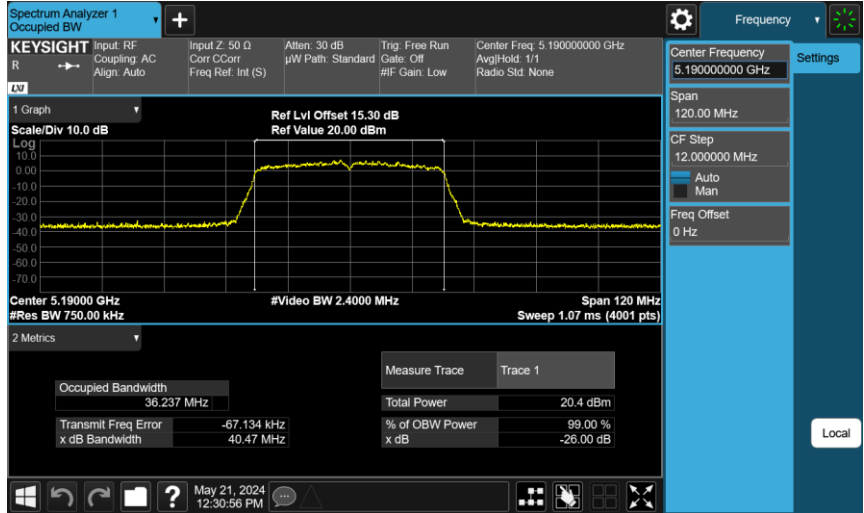

802.11ac VHT40_ANT-1

5190 MHz

5230 MHz

5270 MHz

802.11ac VHT80_ANT-1

5610 MHz

5690 MHz

6 dB Bandwidth

802.11a_ANT-0

802.11ac VHT20_ANT-0

5745 MHz

5785 MHz

5825 MHz

802.11ac VHT40_ANT-0

802.11ac VHT20_ANT-1

99% Occupied Bandwidth