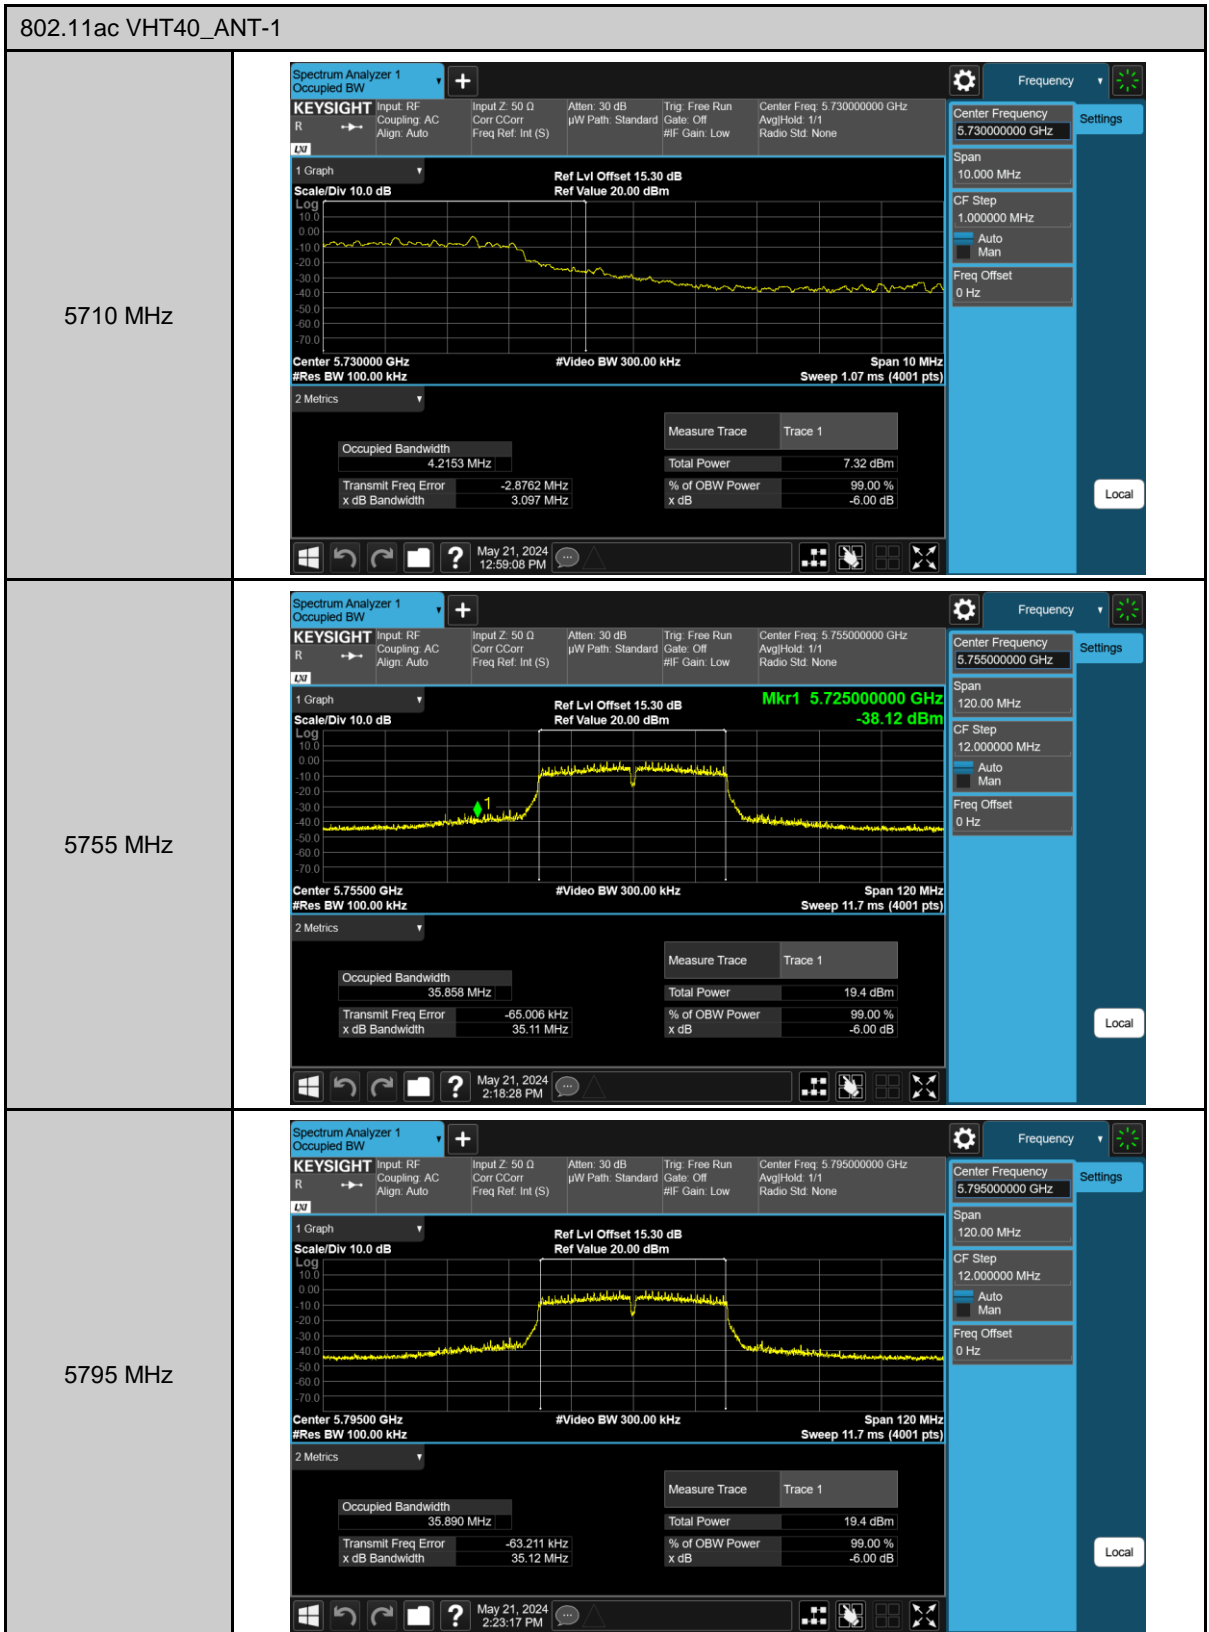

802.11ac VHT40_ANT-1

5190 MHz

5230 MHz

5270 MHz

802.11ac VHT80_ANT-1

5610 MHz

5690 MHz

6 dB Bandwidth

802.11a_ANT-0

802.11ac VHT20_ANT-0

5745 MHz

5785 MHz

5825 MHz

802.11ac VHT40_ANT-0

802.11ac VHT20_ANT-1

99% Occupied Bandwidth

802.11ac VHT20_ANT-0

802.11ac VHT40_ANT-0

5710 MHz

5755 MHz

5795 MHz