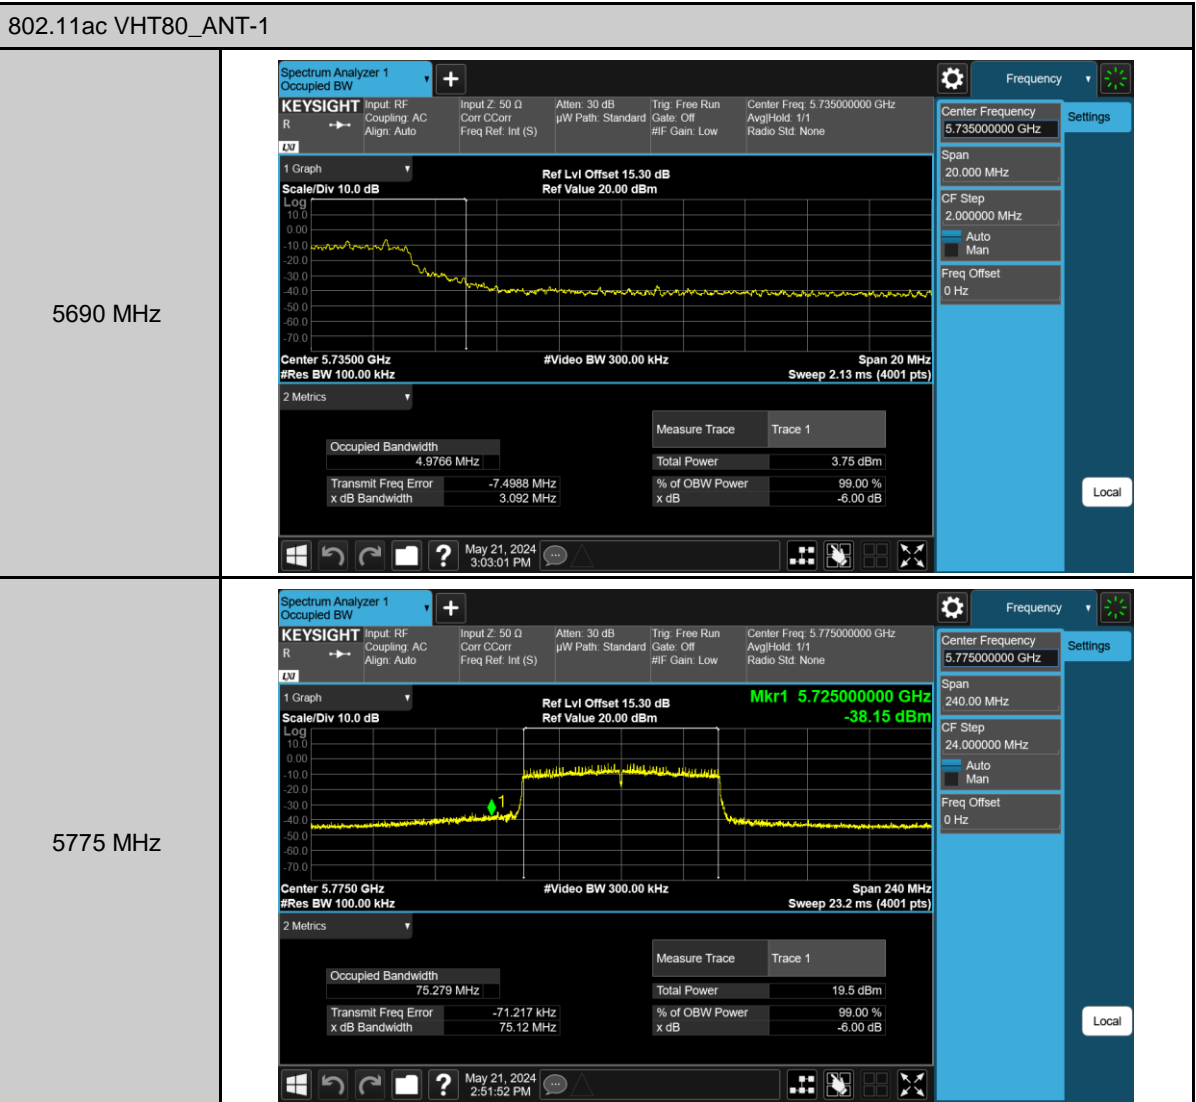

802.11ac VHT40_ANT-1

5190 MHz

5230 MHz

5270 MHz

802.11ac VHT80_ANT-1

5610 MHz

5690 MHz

6 dB Bandwidth

802.11a_ANT-0

802.11ac VHT20_ANT-0

5745 MHz

5785 MHz

5825 MHz

802.11ac VHT40_ANT-0

802.11ac VHT20_ANT-1

99% Occupied Bandwidth

802.11ac VHT20_ANT-0

802.11ac VHT40_ANT-0

5710 MHz

5755 MHz

5795 MHz