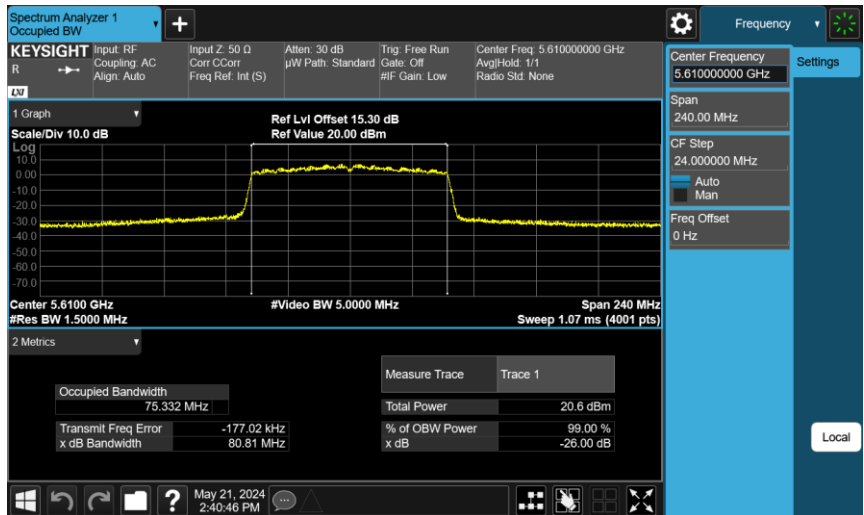

802.11ac VHT40_ANT-1

5190 MHz

5230 MHz

5270 MHz

802.11ac VHT80_ANT-1

5610 MHz

5690 MHz

6 dB Bandwidth

802.11a_ANT-0

802.11ac VHT20_ANT-0

5745 MHz

5785 MHz

5825 MHz

802.11ac VHT40_ANT-0

802.11ac VHT20_ANT-1

99% Occupied Bandwidth