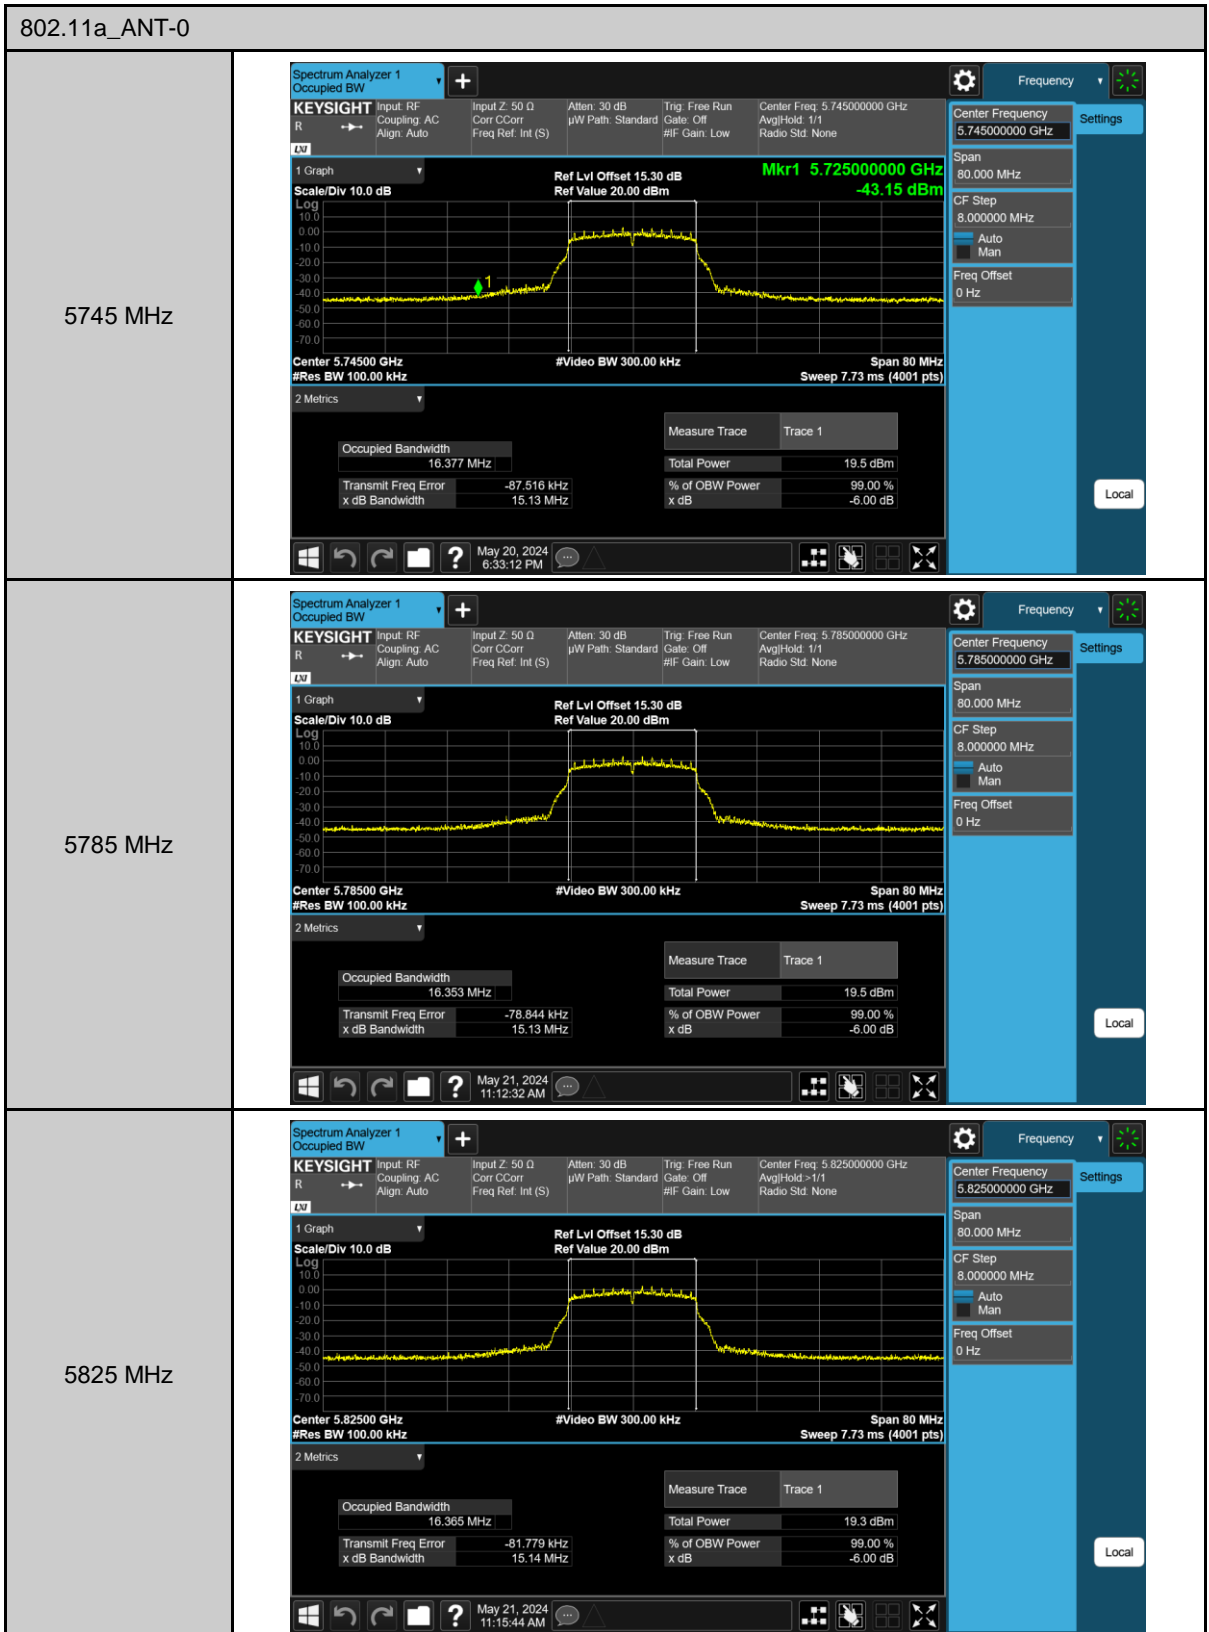

802.11ac VHT40_ANT-1

5190 MHz

5230 MHz

5270 MHz

802.11ac VHT80_ANT-1

5610 MHz

5690 MHz

6 dB Bandwidth

802.11a_ANT-0

802.11ac VHT20_ANT-0

5745 MHz

5785 MHz

5825 MHz

802.11ac VHT40_ANT-0

802.11ac VHT20_ANT-1

99% Occupied Bandwidth

802.11ac VHT20_ANT-0

802.11ac VHT40_ANT-0

5710 MHz

5755 MHz

5795 MHz