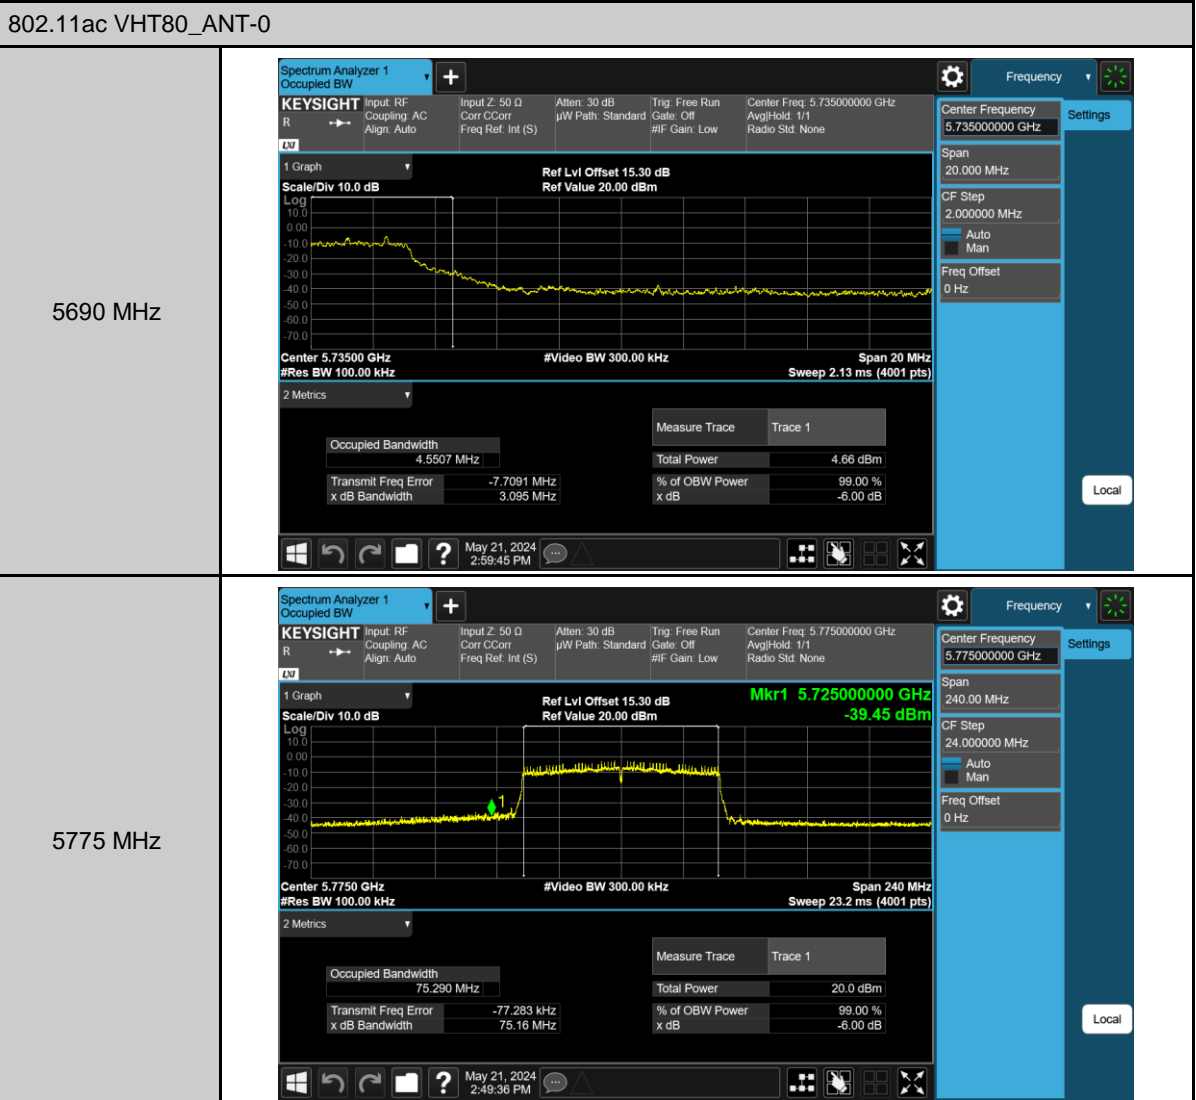

802.11ac VHT40_ANT-1

5190 MHz

5230 MHz

5270 MHz

802.11ac VHT80_ANT-1

5610 MHz

5690 MHz

6 dB Bandwidth

802.11a_ANT-0

802.11ac VHT20_ANT-0

5745 MHz

5785 MHz

5825 MHz

802.11ac VHT40_ANT-0

802.11ac VHT20_ANT-1

99% Occupied Bandwidth

802.11ac VHT20_ANT-0

802.11ac VHT40_ANT-0

5710 MHz

5755 MHz

5795 MHz