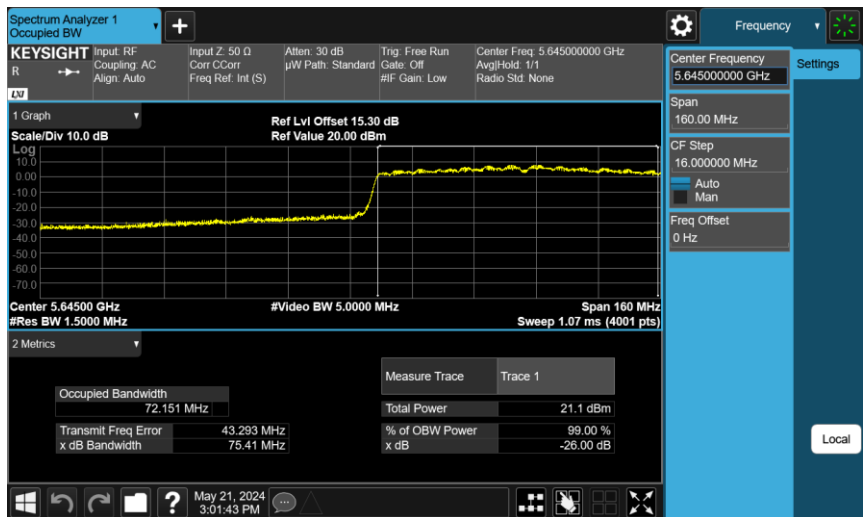

802.11ac VHT40_ANT-1

5190 MHz

5230 MHz

5270 MHz

802.11ac VHT80_ANT-1

5610 MHz

5690 MHz

6 dB Bandwidth

802.11a_ANT-0

802.11ac VHT20_ANT-0

5745 MHz

5785 MHz

5825 MHz

802.11ac VHT40_ANT-0

802.11ac VHT20_ANT-1

99% Occupied Bandwidth