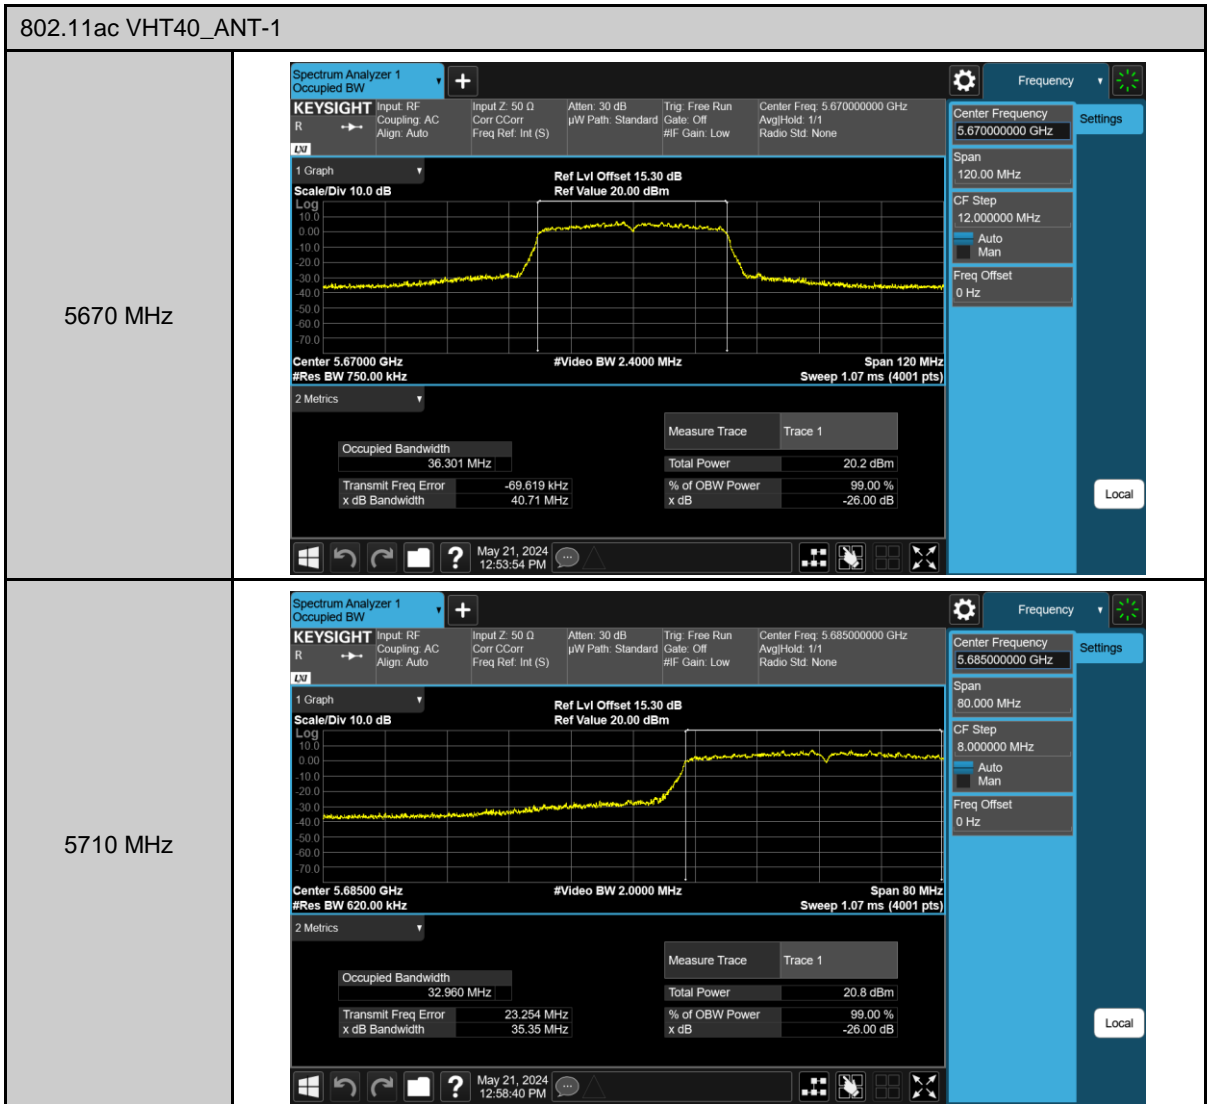

802.11ac VHT40_ANT-1

5190 MHz

5230 MHz

5270 MHz

802.11ac VHT80_ANT-1

5610 MHz

5690 MHz

6 dB Bandwidth

802.11a_ANT-0

802.11ac VHT20_ANT-0

5745 MHz

5785 MHz

5825 MHz

802.11ac VHT40_ANT-0

802.11ac VHT20_ANT-1

99% Occupied Bandwidth