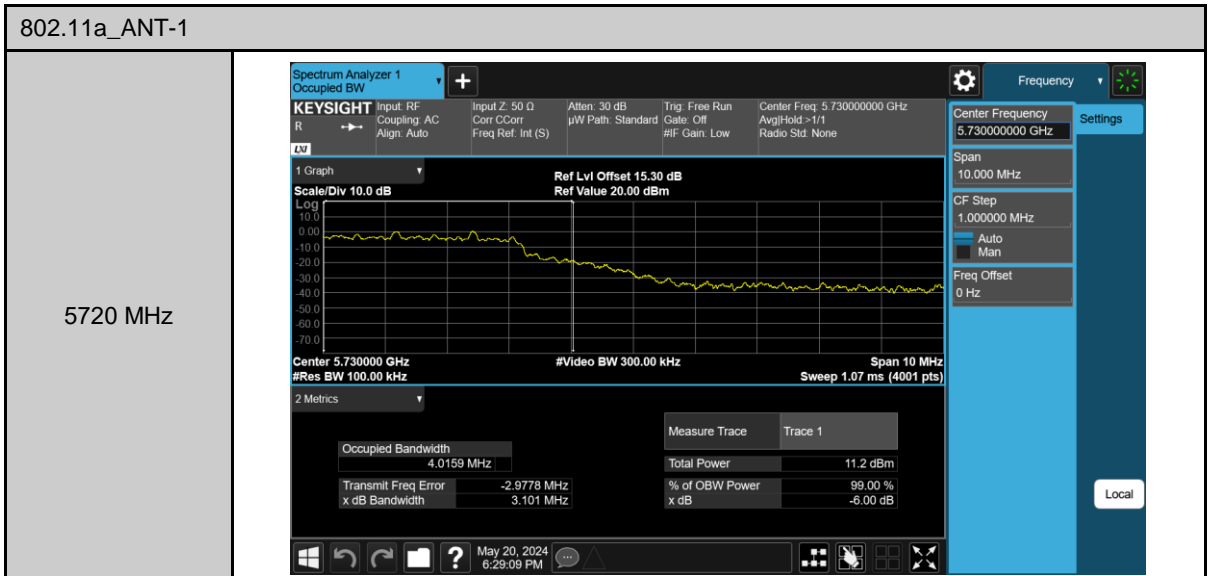

802.11a_ANT-0

802.11ac VHT20_ANT-0

5745 MHz

5785 MHz

5825 MHz

802.11ac VHT40_ANT-0

802.11ac VHT20_ANT-1

99% Occupied Bandwidth

802.11ac VHT20_ANT-0

802.11ac VHT40_ANT-0

5710 MHz

5755 MHz

5795 MHz