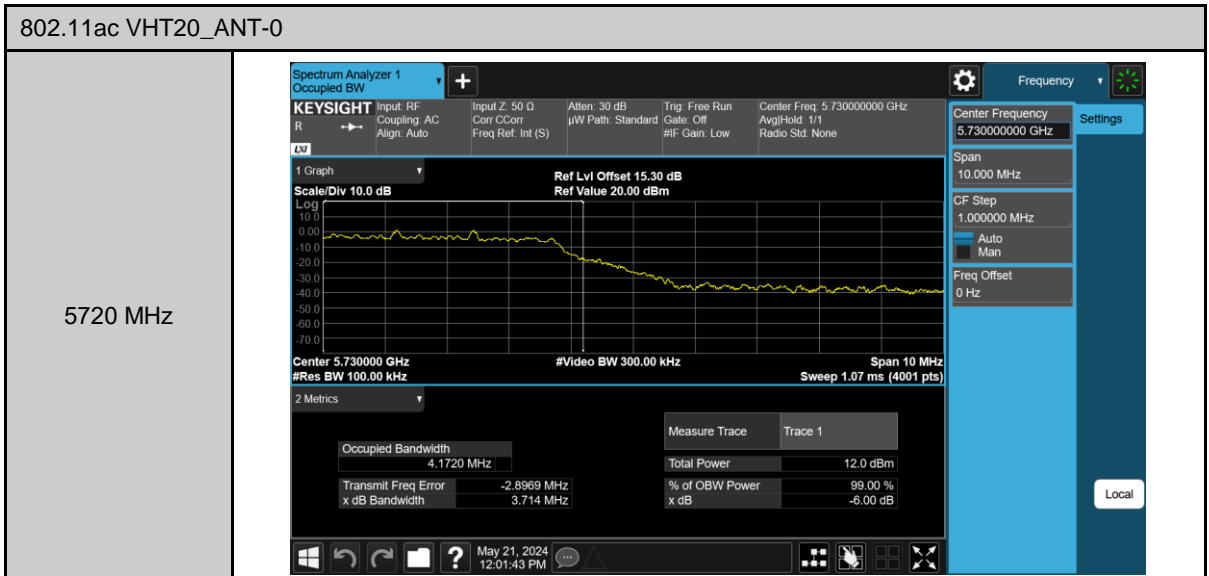

802.11ac VHT40_ANT-1

5190 MHz

5230 MHz

5270 MHz

802.11ac VHT80_ANT-1

5610 MHz

5690 MHz

6 dB Bandwidth

802.11a_ANT-0

802.11ac VHT20_ANT-0

5745 MHz

5785 MHz

5825 MHz

802.11ac VHT40_ANT-0

802.11ac VHT20_ANT-1

99% Occupied Bandwidth