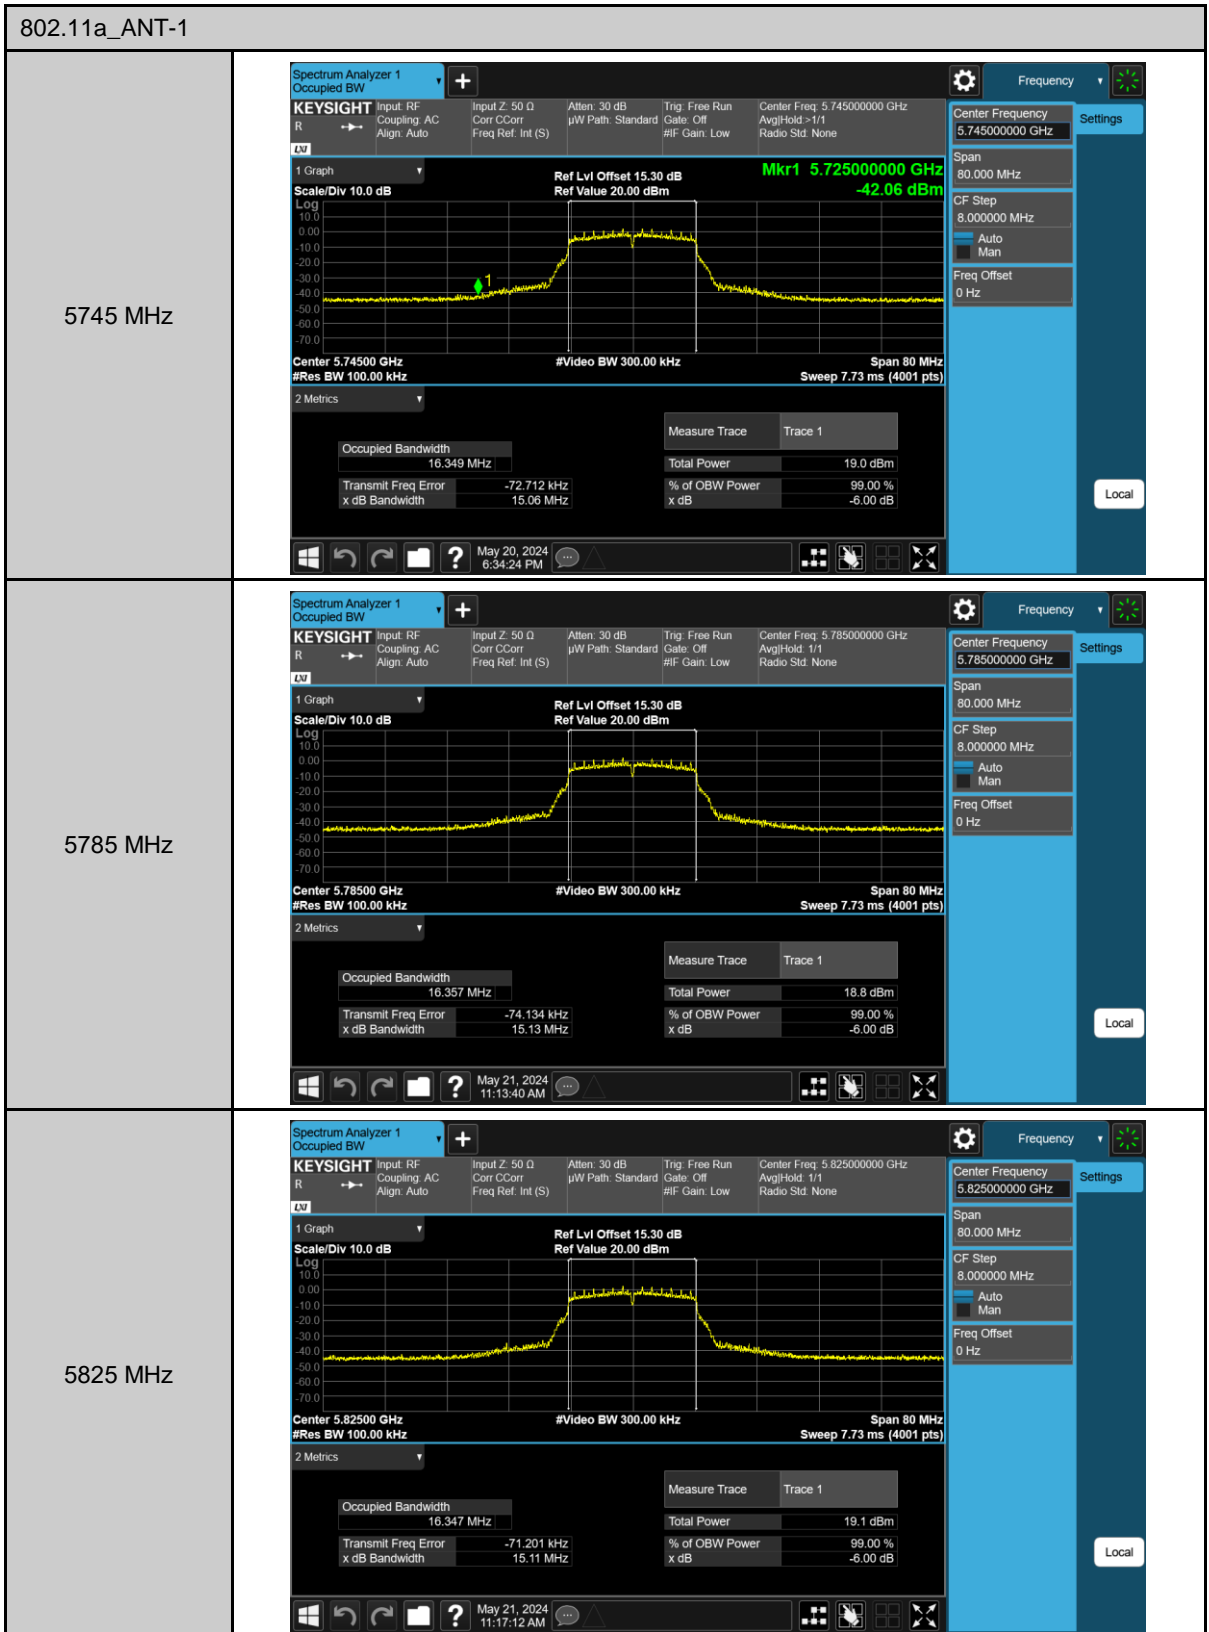

802.11ac VHT40_ANT-1

5190 MHz

5230 MHz

5270 MHz

802.11ac VHT80_ANT-1

5610 MHz

5690 MHz

6 dB Bandwidth

802.11a_ANT-0

802.11ac VHT20_ANT-0

5745 MHz

5785 MHz

5825 MHz

802.11ac VHT40_ANT-0

802.11ac VHT20_ANT-1

99% Occupied Bandwidth

802.11ac VHT20_ANT-0

802.11ac VHT40_ANT-0

5710 MHz

5755 MHz

5795 MHz