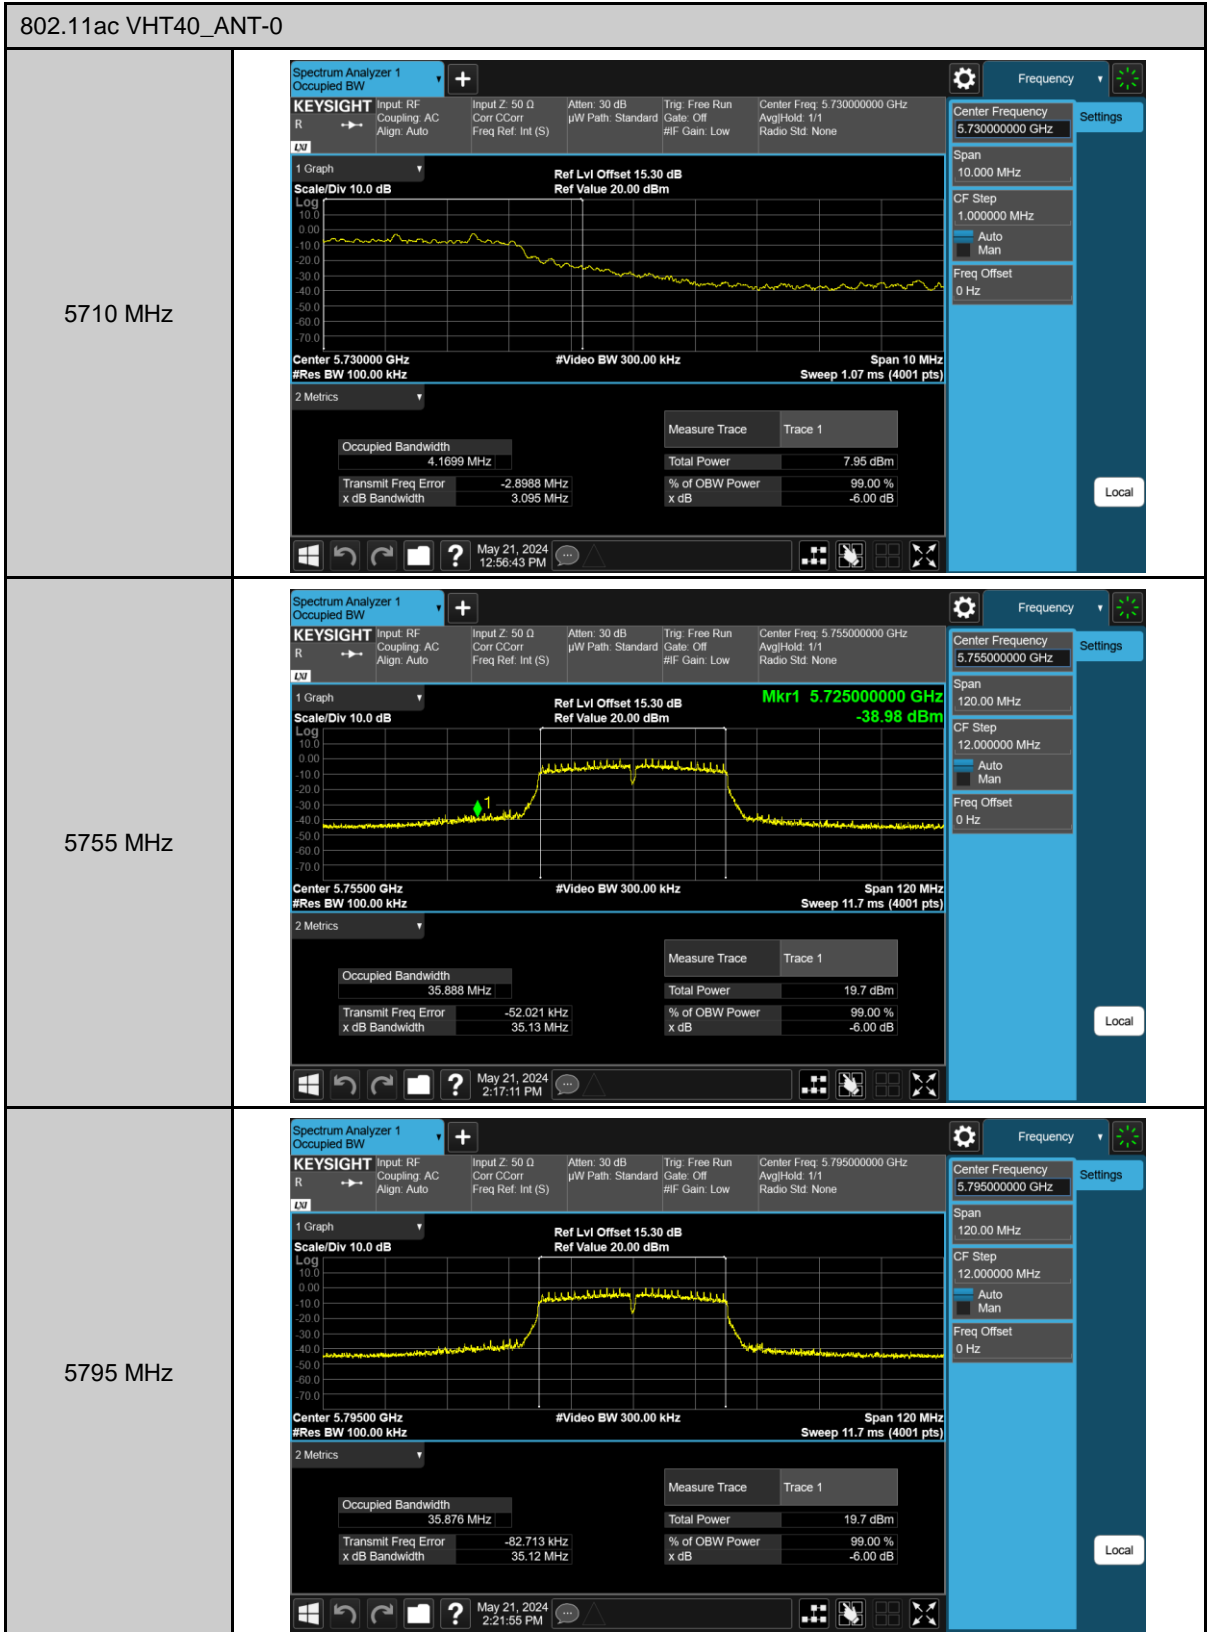

802.11ac VHT40_ANT-1

5190 MHz

5230 MHz

5270 MHz

802.11ac VHT80_ANT-1

5610 MHz

5690 MHz

6 dB Bandwidth

802.11a_ANT-0

802.11ac VHT20_ANT-0

5745 MHz

5785 MHz

5825 MHz

802.11ac VHT40_ANT-0

802.11ac VHT20_ANT-1

99% Occupied Bandwidth

802.11ac VHT20_ANT-0

802.11ac VHT40_ANT-0

5710 MHz

5755 MHz

5795 MHz