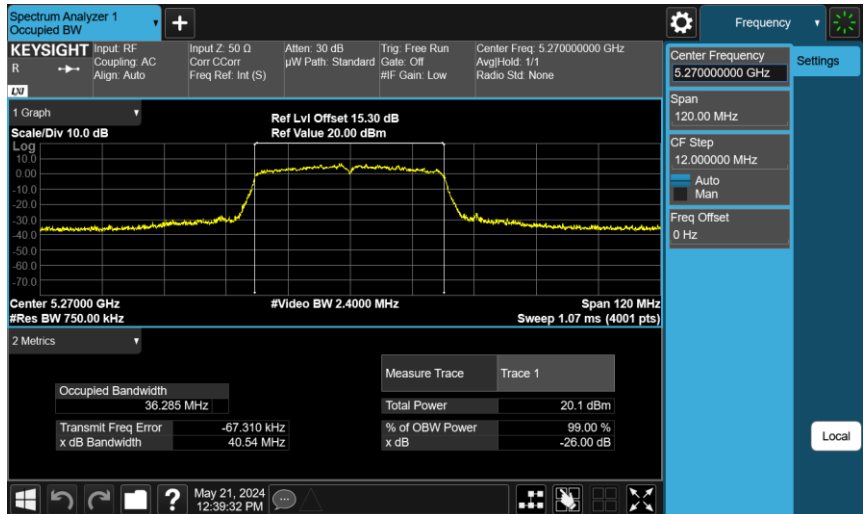

802.11ac VHT40_ANT-1

5190 MHz

5230 MHz

5270 MHz

802.11ac VHT80_ANT-1

5610 MHz

5690 MHz

6 dB Bandwidth

802.11a_ANT-0

802.11ac VHT20_ANT-0

5745 MHz

5785 MHz

5825 MHz

802.11ac VHT40_ANT-0

802.11ac VHT20_ANT-1

99% Occupied Bandwidth