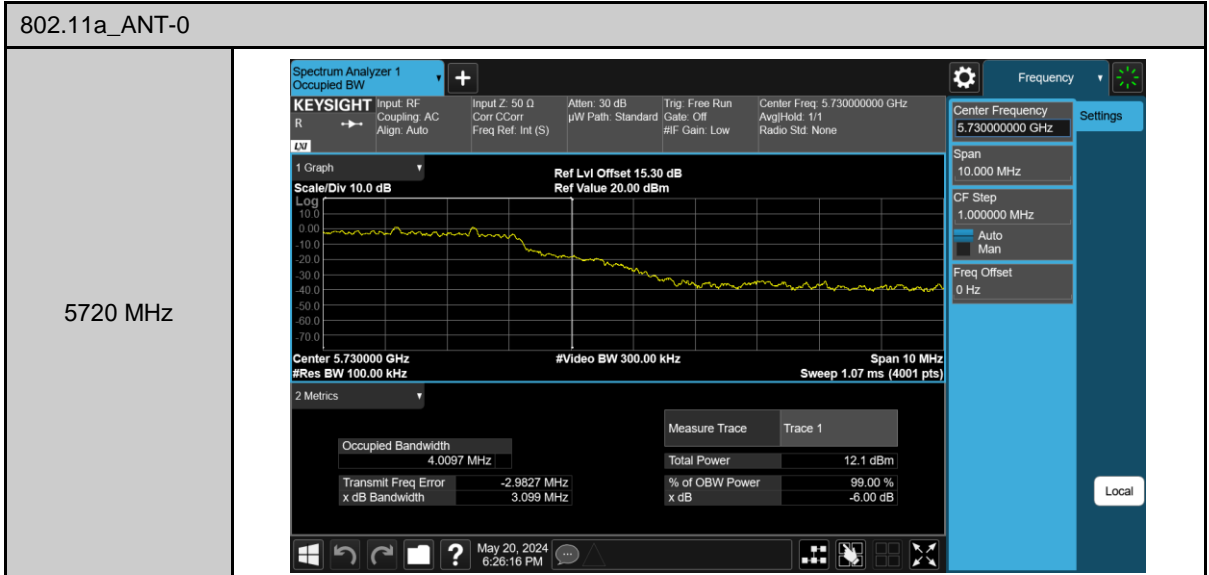

802.11ac VHT40_ANT-1

5190 MHz

5230 MHz

5270 MHz

802.11ac VHT80_ANT-1

5610 MHz

5690 MHz

6 dB Bandwidth

802.11a_ANT-0

802.11ac VHT20_ANT-0

5745 MHz

5785 MHz

5825 MHz

802.11ac VHT40_ANT-0

802.11ac VHT20_ANT-1

99% Occupied Bandwidth