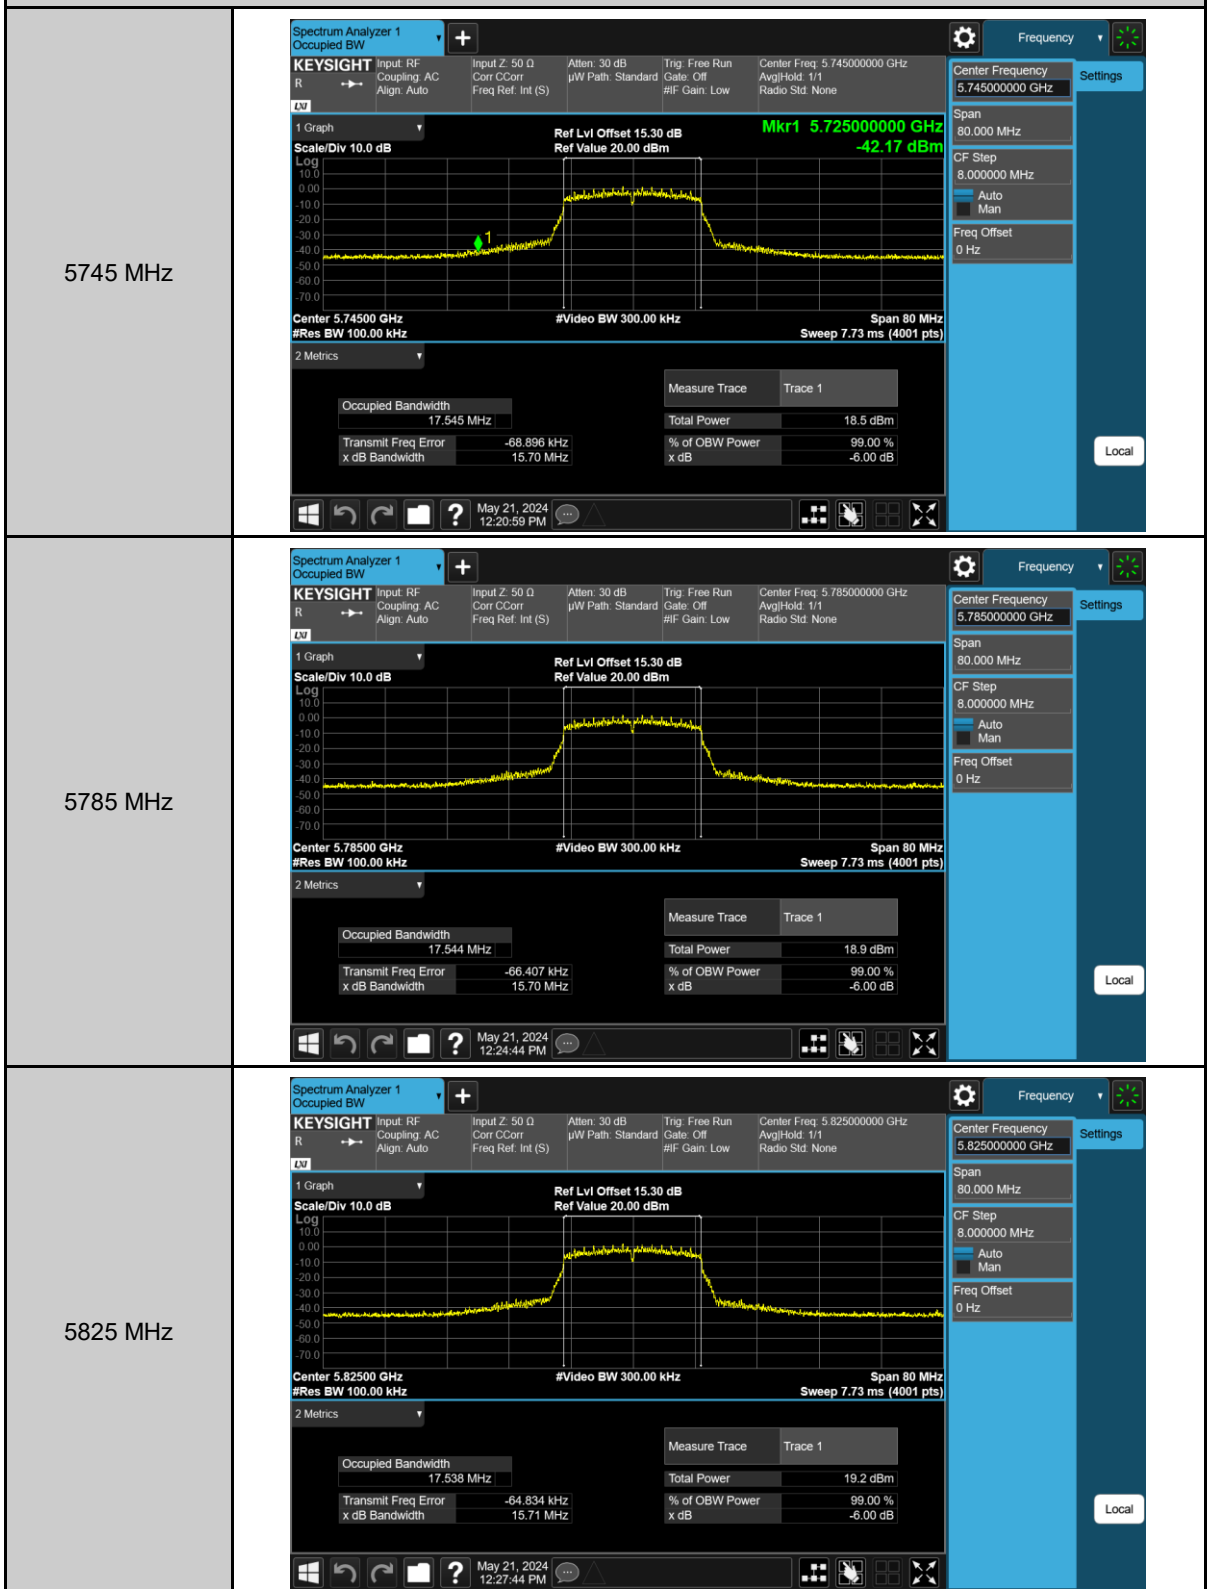

802.11ac VHT40_ANT-1

5190 MHz

5230 MHz

5270 MHz

802.11ac VHT80_ANT-1

5610 MHz

5690 MHz

6 dB Bandwidth

802.11a_ANT-0

802.11ac VHT20_ANT-0

5745 MHz

5785 MHz

5825 MHz

802.11ac VHT40_ANT-0

802.11ac VHT20_ANT-1

99% Occupied Bandwidth

802.11ac VHT20_ANT-0

802.11ac VHT40_ANT-0

5710 MHz

5755 MHz

5795 MHz