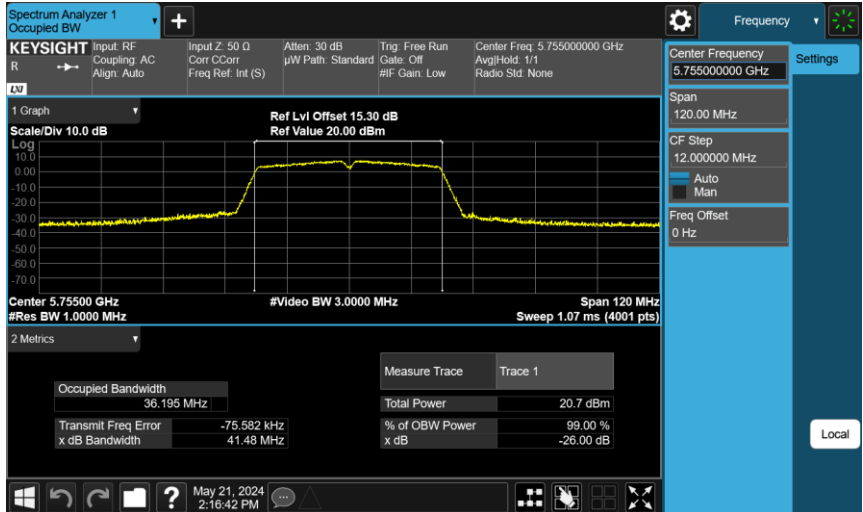

802.11ac VHT20_ANT-0

802.11ac VHT40_ANT-0

5710 MHz

5755 MHz

5795 MHz