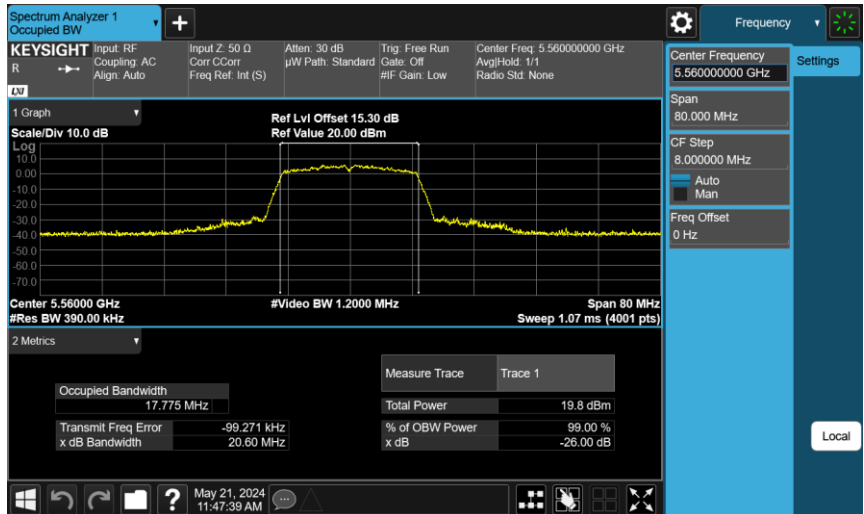

26 dB Bandwidth & 99% Occupied Bandwidth

802.11ac VHT20_ANT-0

802.11ac VHT20_ANT-0

802.11ac VHT20_ANT-0

5500 MHz

5560 MHz

5700 MHz

802.11ac VHT40_ANT-0

802.11ac VHT40_ANT-0

802.11ac VHT20_ANT-1

802.11ac VHT20_ANT-1

802.11ac VHT20_ANT-1

5500 MHz

5560 MHz

5700 MHz