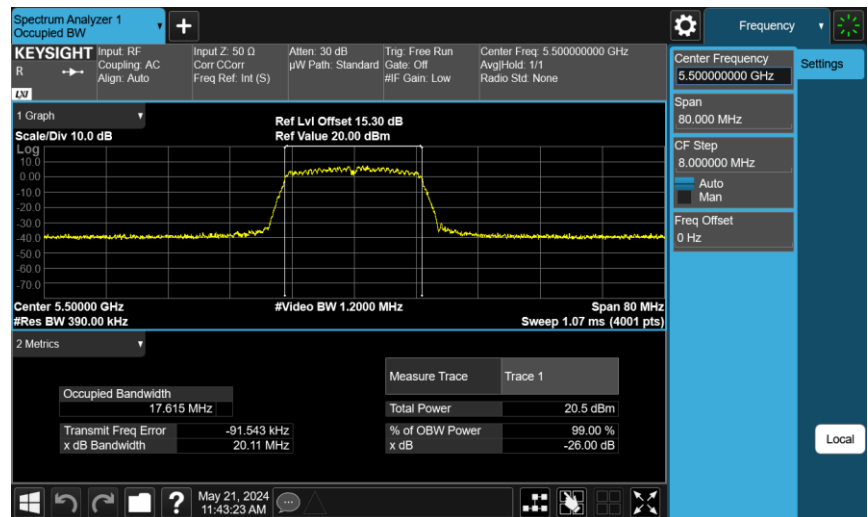

26 dB Bandwidth & 99% Occupied Bandwidth

802.11ac VHT20_ANT-0

802.11ac VHT20_ANT-0

802.11ac VHT20_ANT-0

5500 MHz

5560 MHz

5700 MHz

802.11ac VHT40_ANT-0

802.11ac VHT40_ANT-0

802.11ac VHT20_ANT-1

802.11ac VHT20_ANT-1

802.11ac VHT20_ANT-1

5500 MHz

5560 MHz

5700 MHz