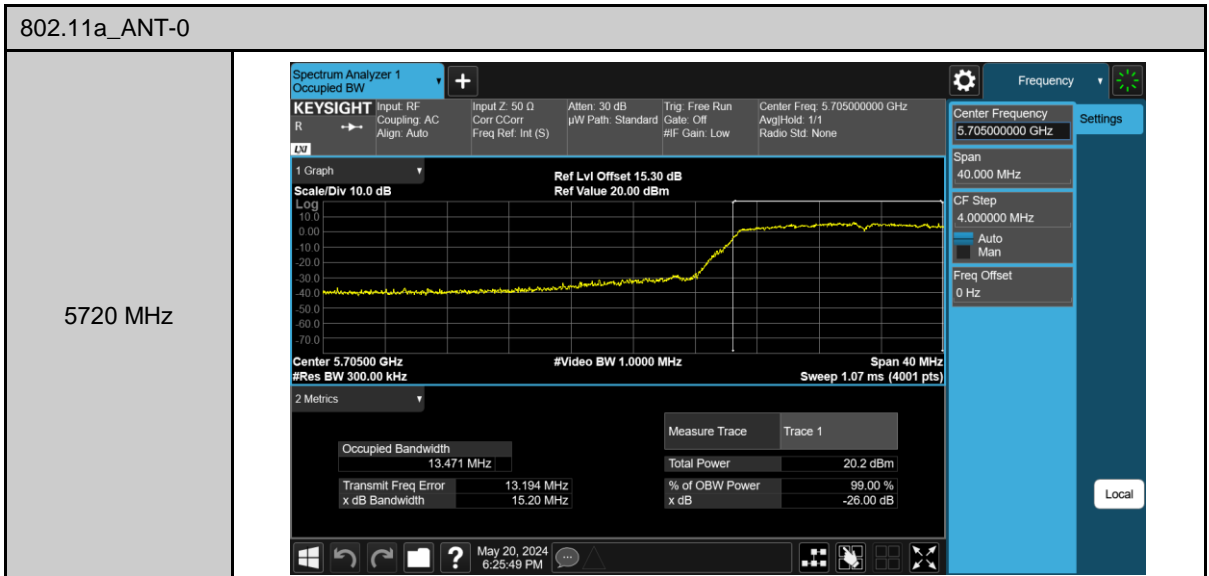

26 dB Bandwidth & 99% Occupied Bandwidth

802.11ac VHT20_ANT-0

802.11ac VHT20_ANT-0

802.11ac VHT20_ANT-0

5500 MHz

5560 MHz

5700 MHz

802.11ac VHT40_ANT-0

802.11ac VHT40_ANT-0

802.11ac VHT20_ANT-1

802.11ac VHT20_ANT-1

802.11ac VHT20_ANT-1

5500 MHz

5560 MHz

5700 MHz