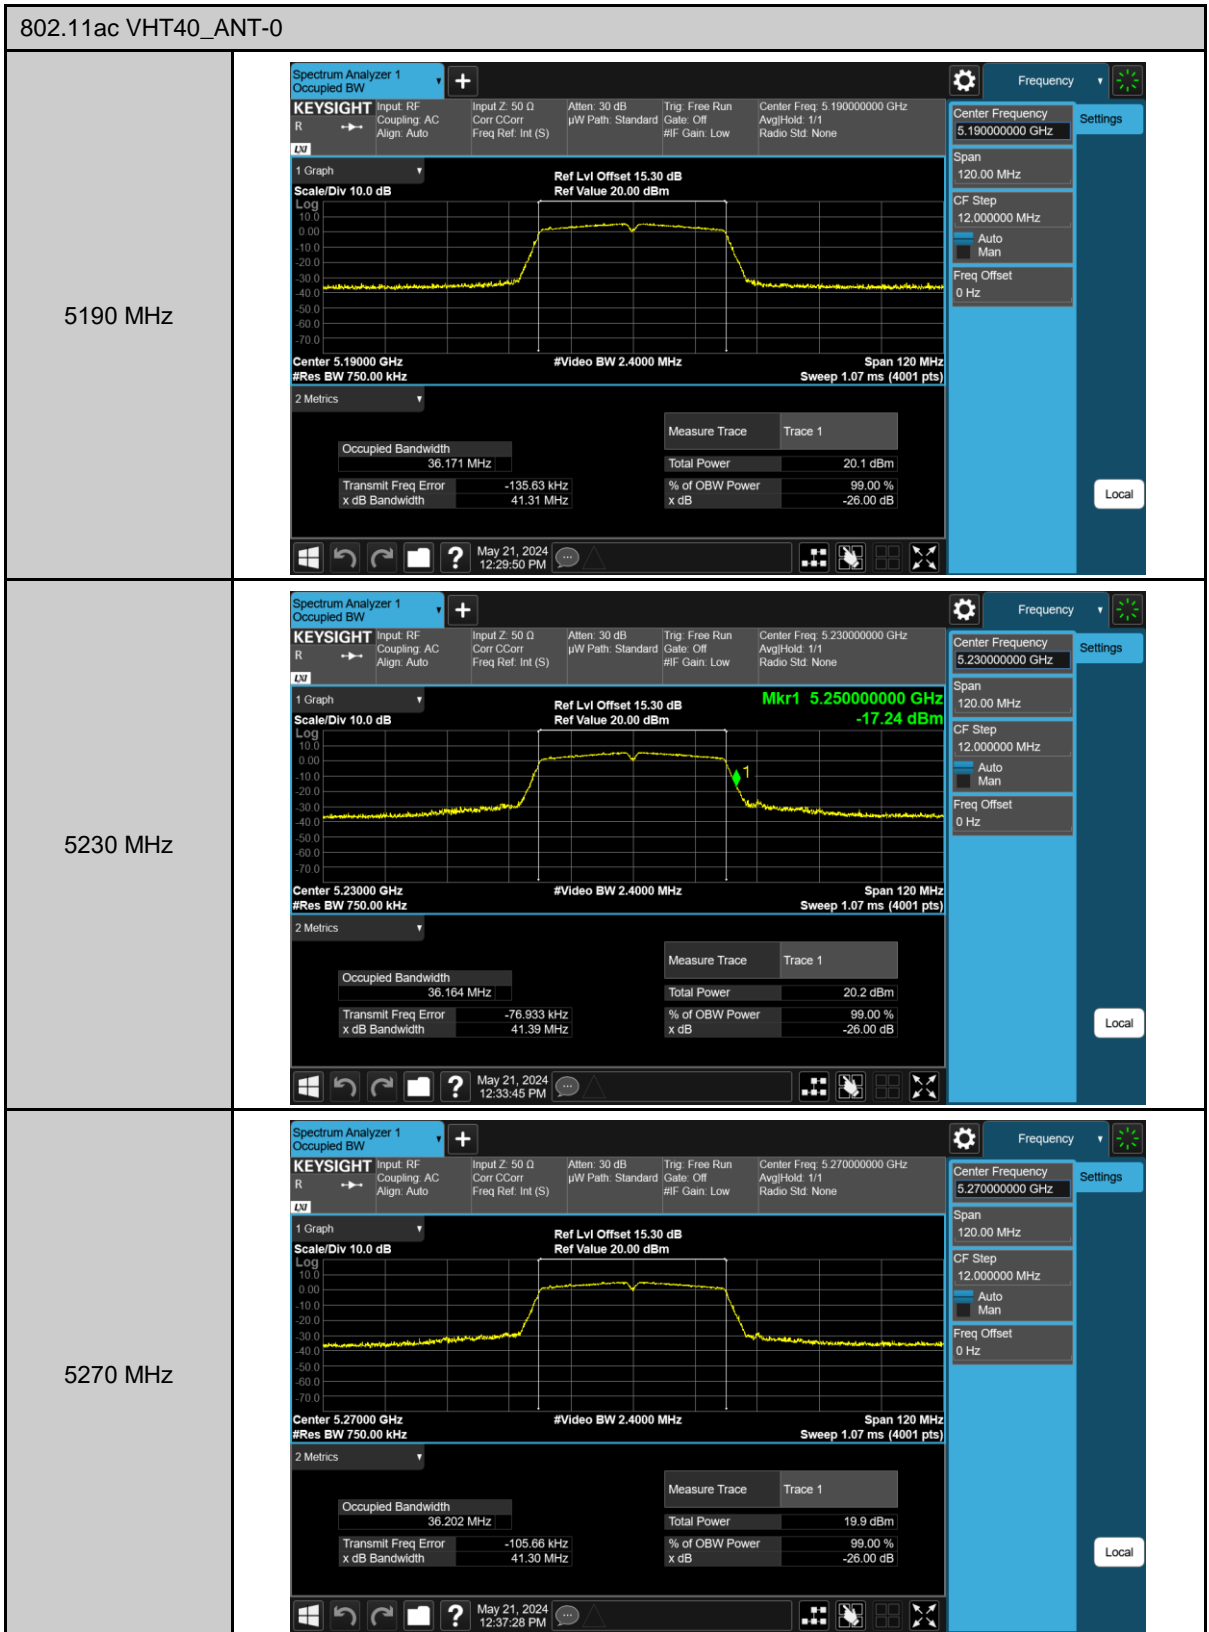

26 dB Bandwidth & 99% Occupied Bandwidth

802.11ac VHT20_ANT-0

802.11ac VHT20_ANT-0

802.11ac VHT20_ANT-0

5500 MHz

5560 MHz

5700 MHz

802.11ac VHT40_ANT-0

802.11ac VHT40_ANT-0

802.11ac VHT20_ANT-1

802.11ac VHT20_ANT-1

802.11ac VHT20_ANT-1

5500 MHz

5560 MHz

5700 MHz