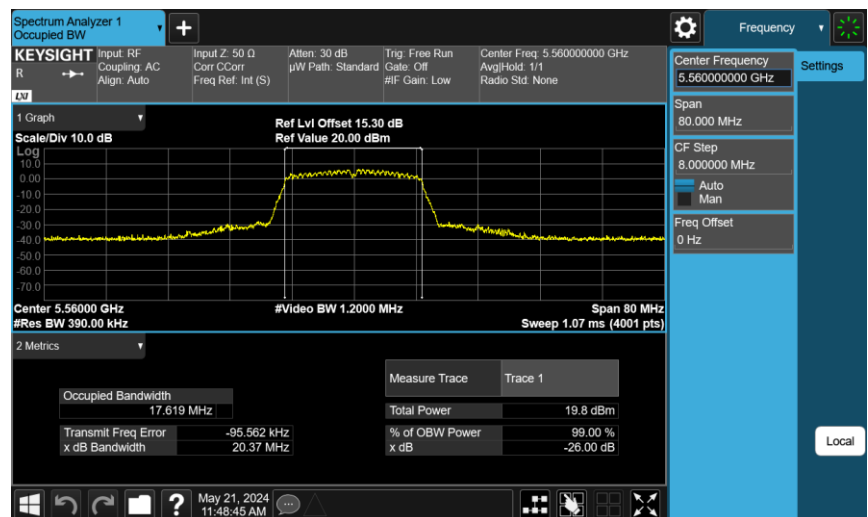

26 dB Bandwidth & 99% Occupied Bandwidth

802.11ac VHT20_ANT-0

802.11ac VHT20_ANT-0

802.11ac VHT20_ANT-0

5500 MHz

5560 MHz

5700 MHz

802.11ac VHT40_ANT-0

802.11ac VHT40_ANT-0

802.11ac VHT20_ANT-1

802.11ac VHT20_ANT-1

802.11ac VHT20_ANT-1

5500 MHz

5560 MHz

5700 MHz