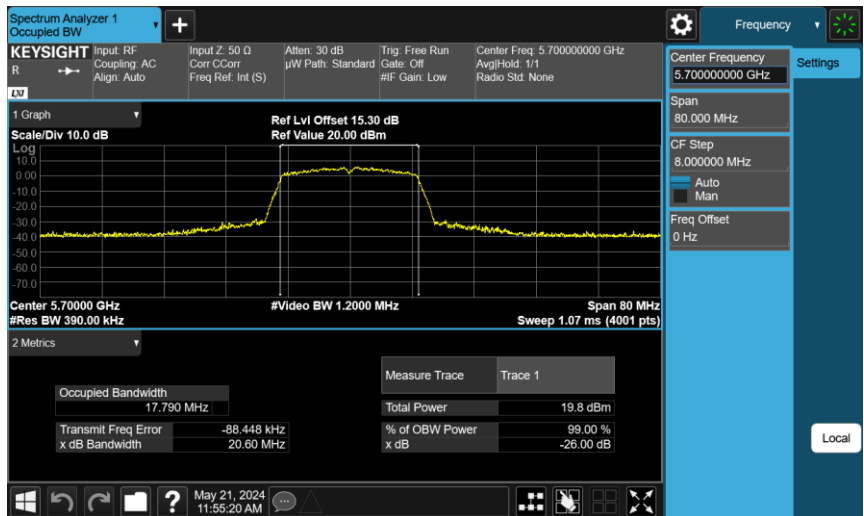

26 dB Bandwidth & 99% Occupied Bandwidth

802.11ac VHT20_ANT-0

802.11ac VHT20_ANT-0

802.11ac VHT20_ANT-0

5500 MHz

5560 MHz

5700 MHz

802.11ac VHT40_ANT-0

802.11ac VHT40_ANT-0

802.11ac VHT20_ANT-1

802.11ac VHT20_ANT-1

802.11ac VHT20_ANT-1

5500 MHz

5560 MHz

5700 MHz