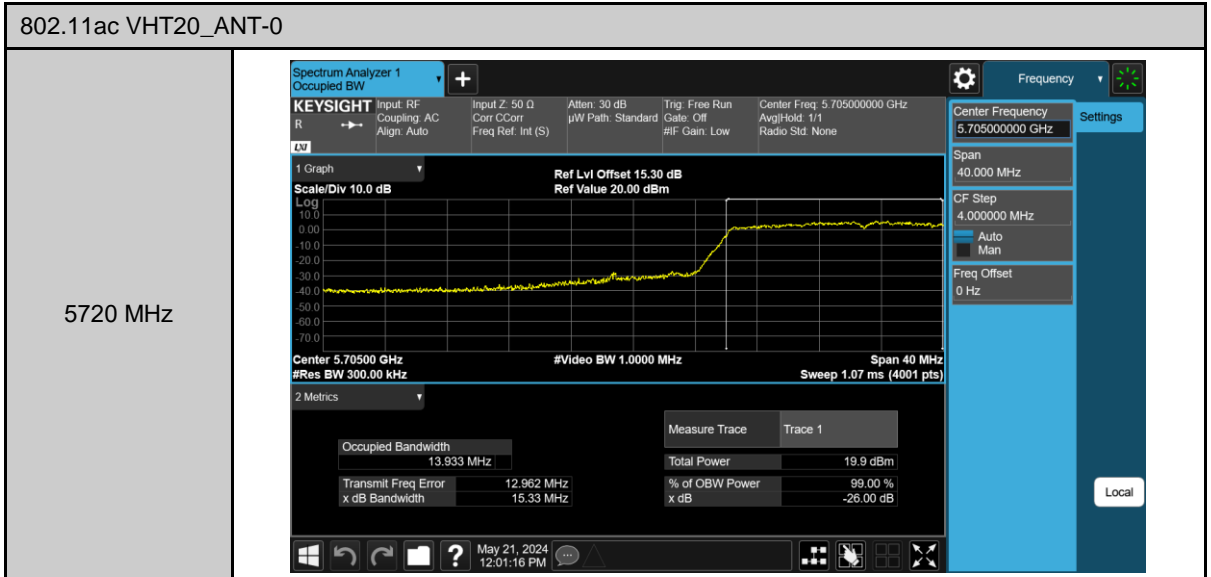

26 dB Bandwidth & 99% Occupied Bandwidth

802.11ac VHT20_ANT-0

802.11ac VHT20_ANT-0

802.11ac VHT20_ANT-0

5500 MHz

5560 MHz

5700 MHz

802.11ac VHT40_ANT-0

802.11ac VHT40_ANT-0

802.11ac VHT20_ANT-1

802.11ac VHT20_ANT-1

802.11ac VHT20_ANT-1

5500 MHz

5560 MHz

5700 MHz