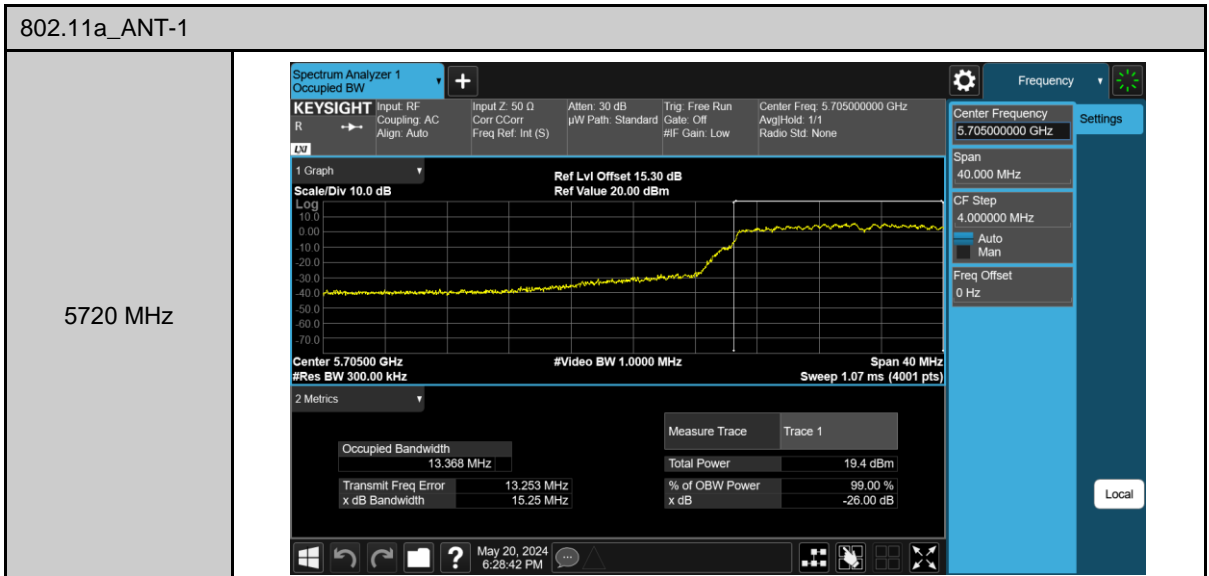

26 dB Bandwidth & 99% Occupied Bandwidth

802.11ac VHT20_ANT-0

802.11ac VHT20_ANT-0

802.11ac VHT20_ANT-0

5500 MHz

5560 MHz

5700 MHz

802.11ac VHT40_ANT-0

802.11ac VHT40_ANT-0

802.11ac VHT20_ANT-1

802.11ac VHT20_ANT-1

802.11ac VHT20_ANT-1

5500 MHz

5560 MHz

5700 MHz