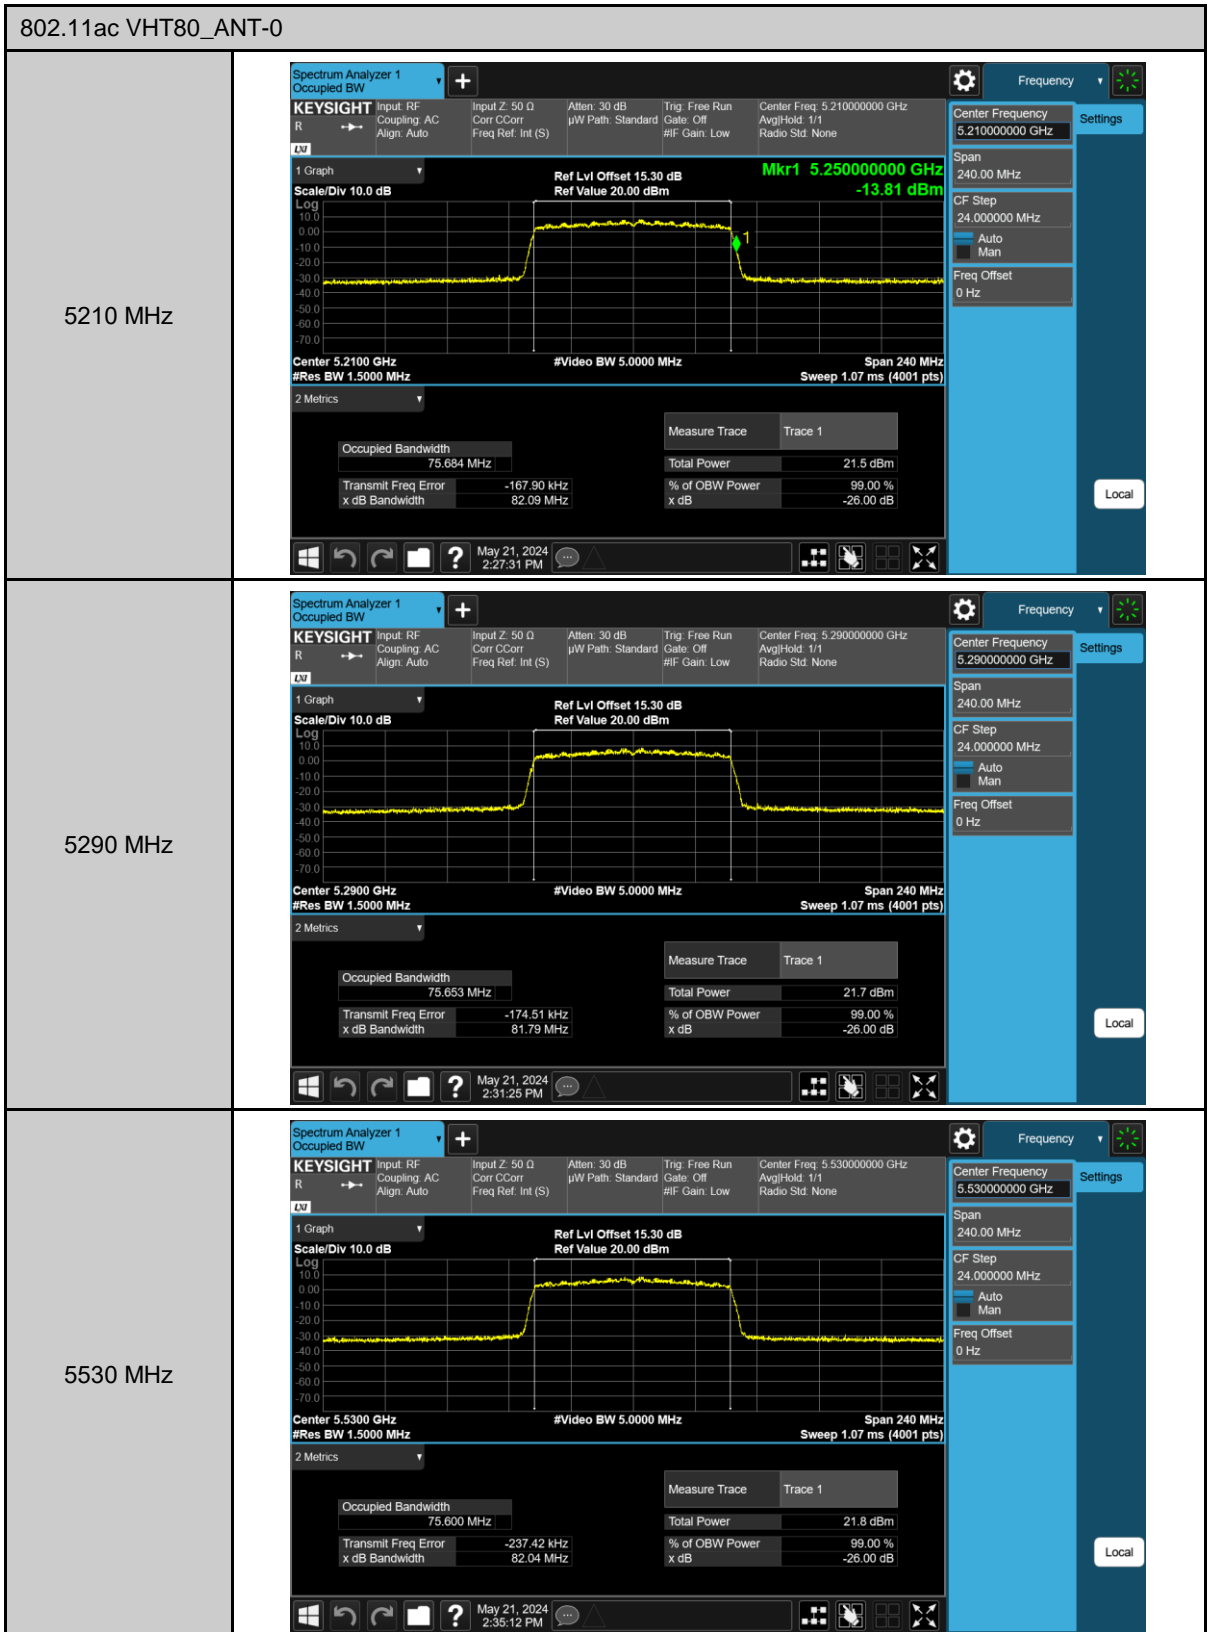

26 dB Bandwidth & 99% Occupied Bandwidth

802.11ac VHT20_ANT-0

802.11ac VHT20_ANT-0

802.11ac VHT20_ANT-0

5500 MHz

5560 MHz

5700 MHz

802.11ac VHT40_ANT-0

802.11ac VHT40_ANT-0

802.11ac VHT20_ANT-1

802.11ac VHT20_ANT-1

802.11ac VHT20_ANT-1

5500 MHz

5560 MHz

5700 MHz