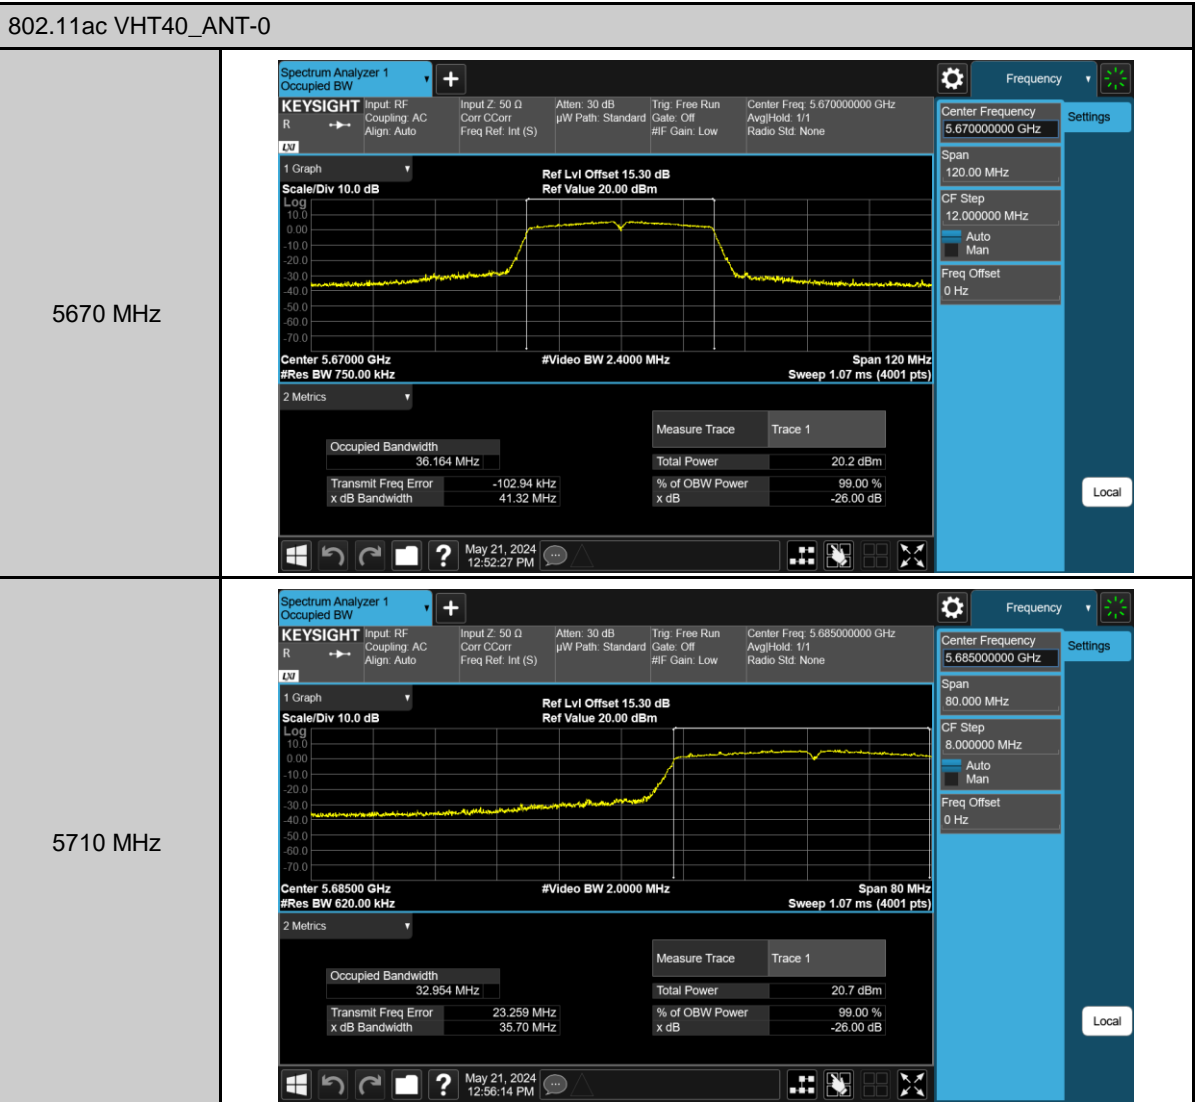

26 dB Bandwidth & 99% Occupied Bandwidth

802.11ac VHT20_ANT-0

802.11ac VHT20_ANT-0

802.11ac VHT20_ANT-0

5500 MHz

5560 MHz

5700 MHz

802.11ac VHT40_ANT-0

802.11ac VHT40_ANT-0

802.11ac VHT20_ANT-1

802.11ac VHT20_ANT-1

802.11ac VHT20_ANT-1

5500 MHz

5560 MHz

5700 MHz