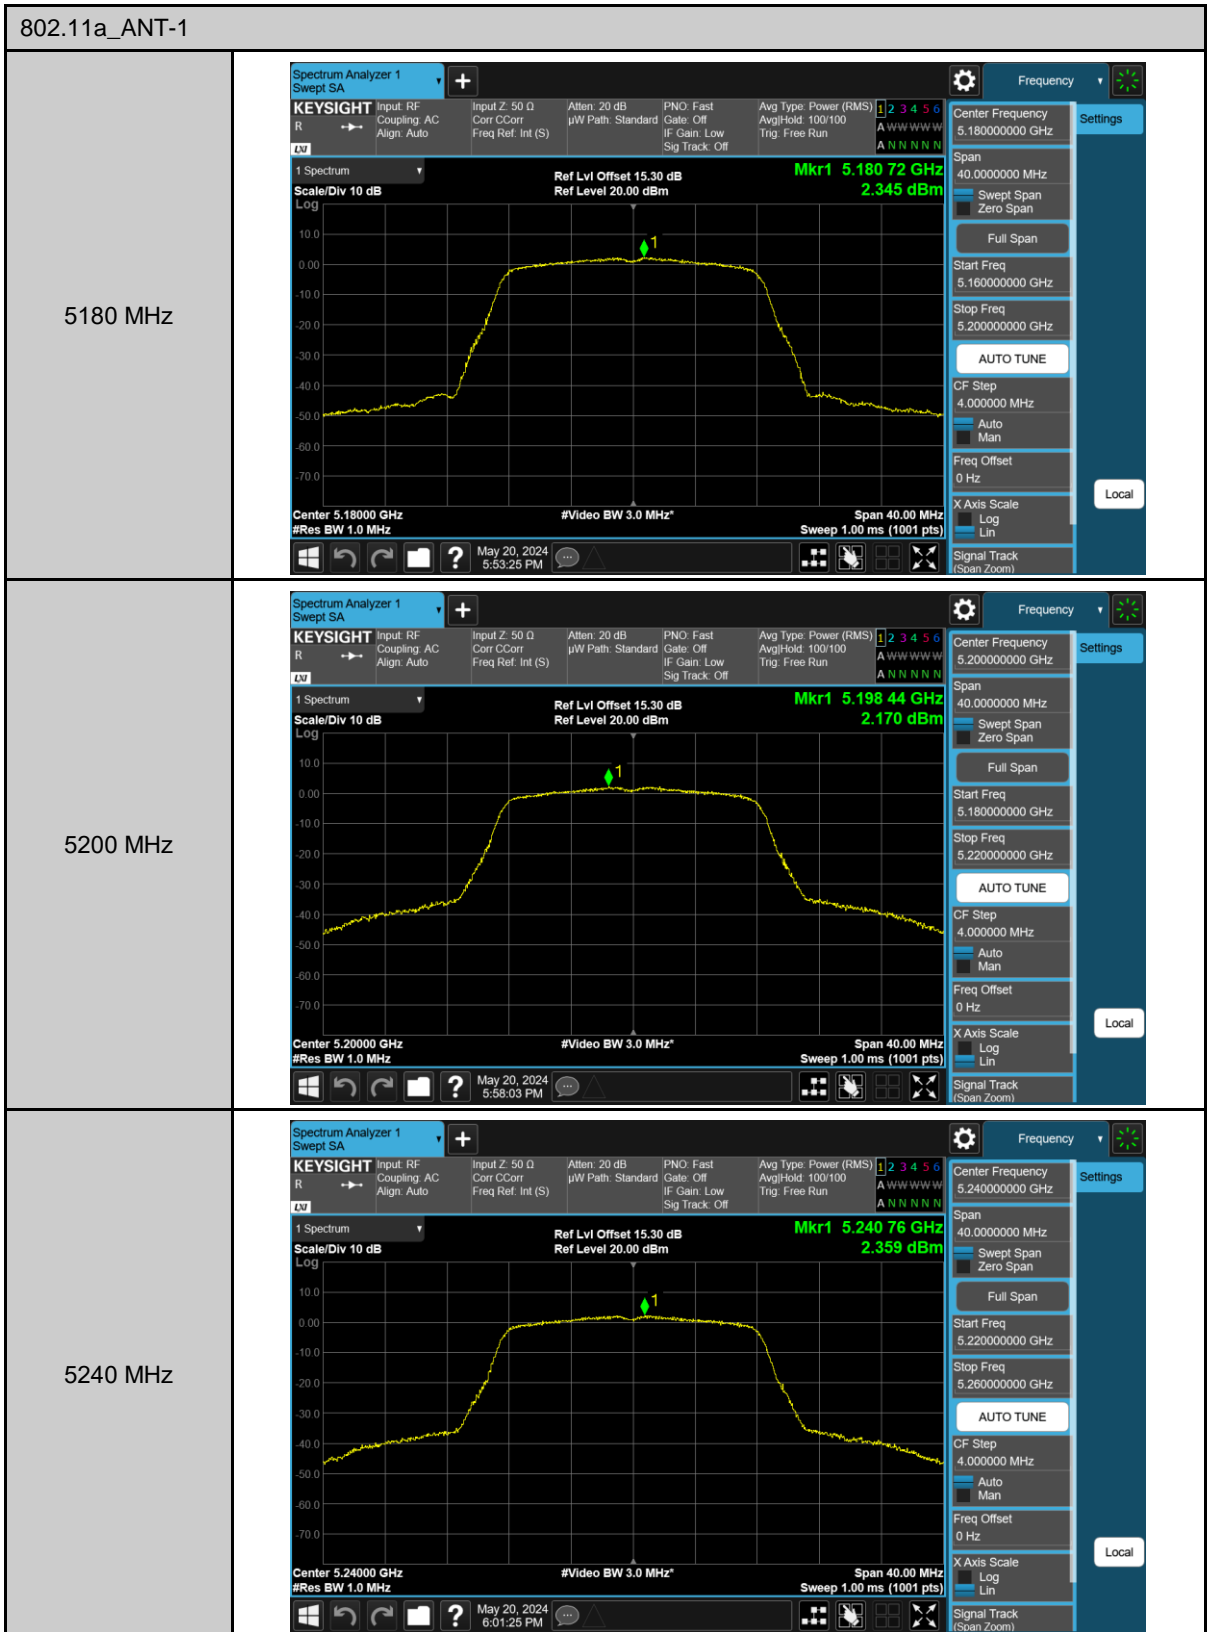

802.11ac VHT80\_ANT-0

802.11a\_ANT-1

5745 MHz

5785 MHz

5825 MHz

802.11ac VHT20\_ANT-1

802.11ac VHT20\_ANT-1

802.11ac VHT20\_ANT-1

802.11ac VHT20\_ANT-1

802.11ac VHT40\_ANT-1

5270 MHz

5310 MHz

802.11ac VHT40\_ANT-1

802.11ac VHT40\_ANT-1

5710 MHz

5710 MHz