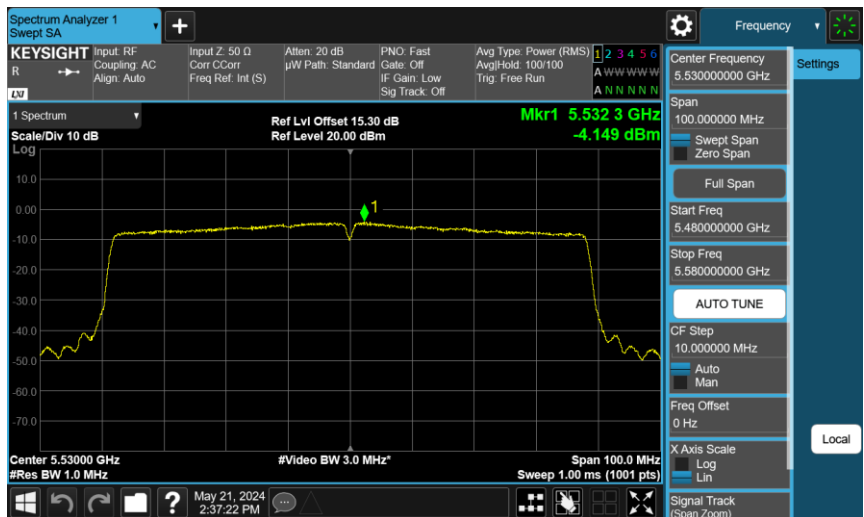

802.11ac VHT40\_ANT-1

5755 MHz

5795 MHz

802.11ac VHT80\_ANT-1

5530 MHz

5610 MHz

802.11ac VHT80\_ANT-1