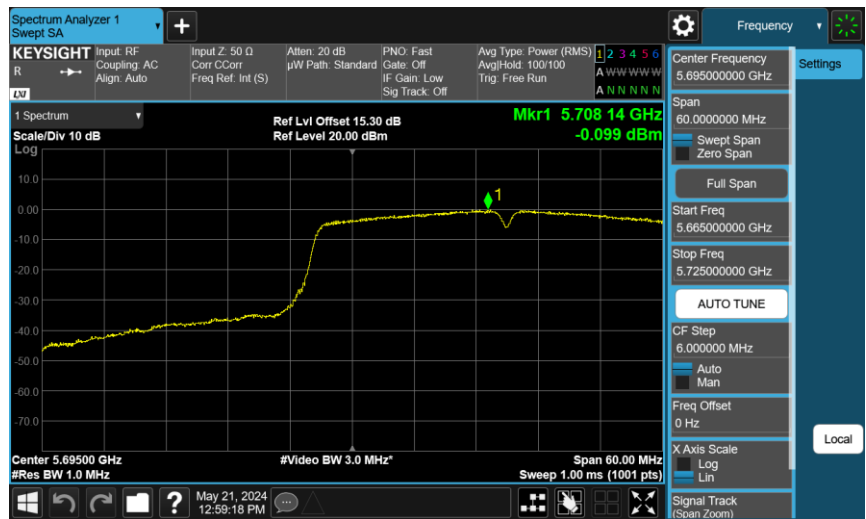

802.11ac VHT20\_ANT-1

802.11ac VHT40\_ANT-1

5270 MHz

5310 MHz

802.11ac VHT40\_ANT-1

802.11ac VHT40\_ANT-1

5710 MHz

5710 MHz