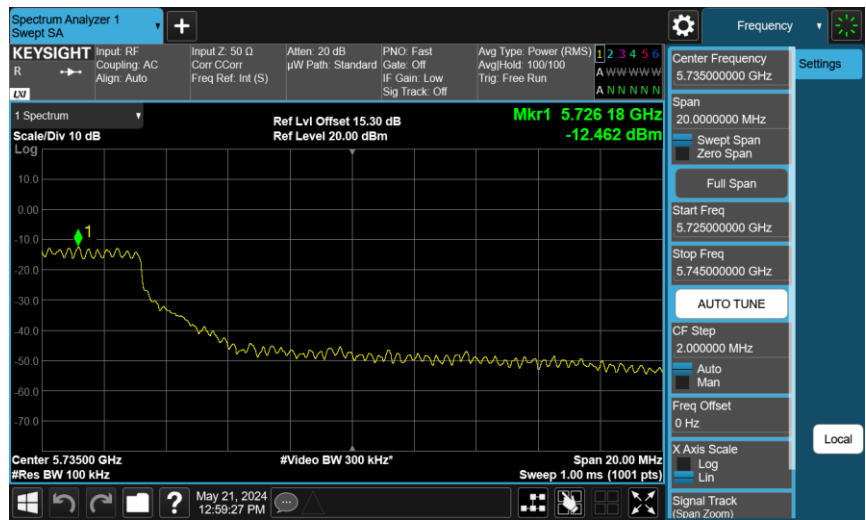

802.11ac VHT20\_ANT-1

802.11ac VHT40\_ANT-1

5270 MHz

5310 MHz

802.11ac VHT40\_ANT-1

802.11ac VHT40\_ANT-1

5710 MHz

5710 MHz