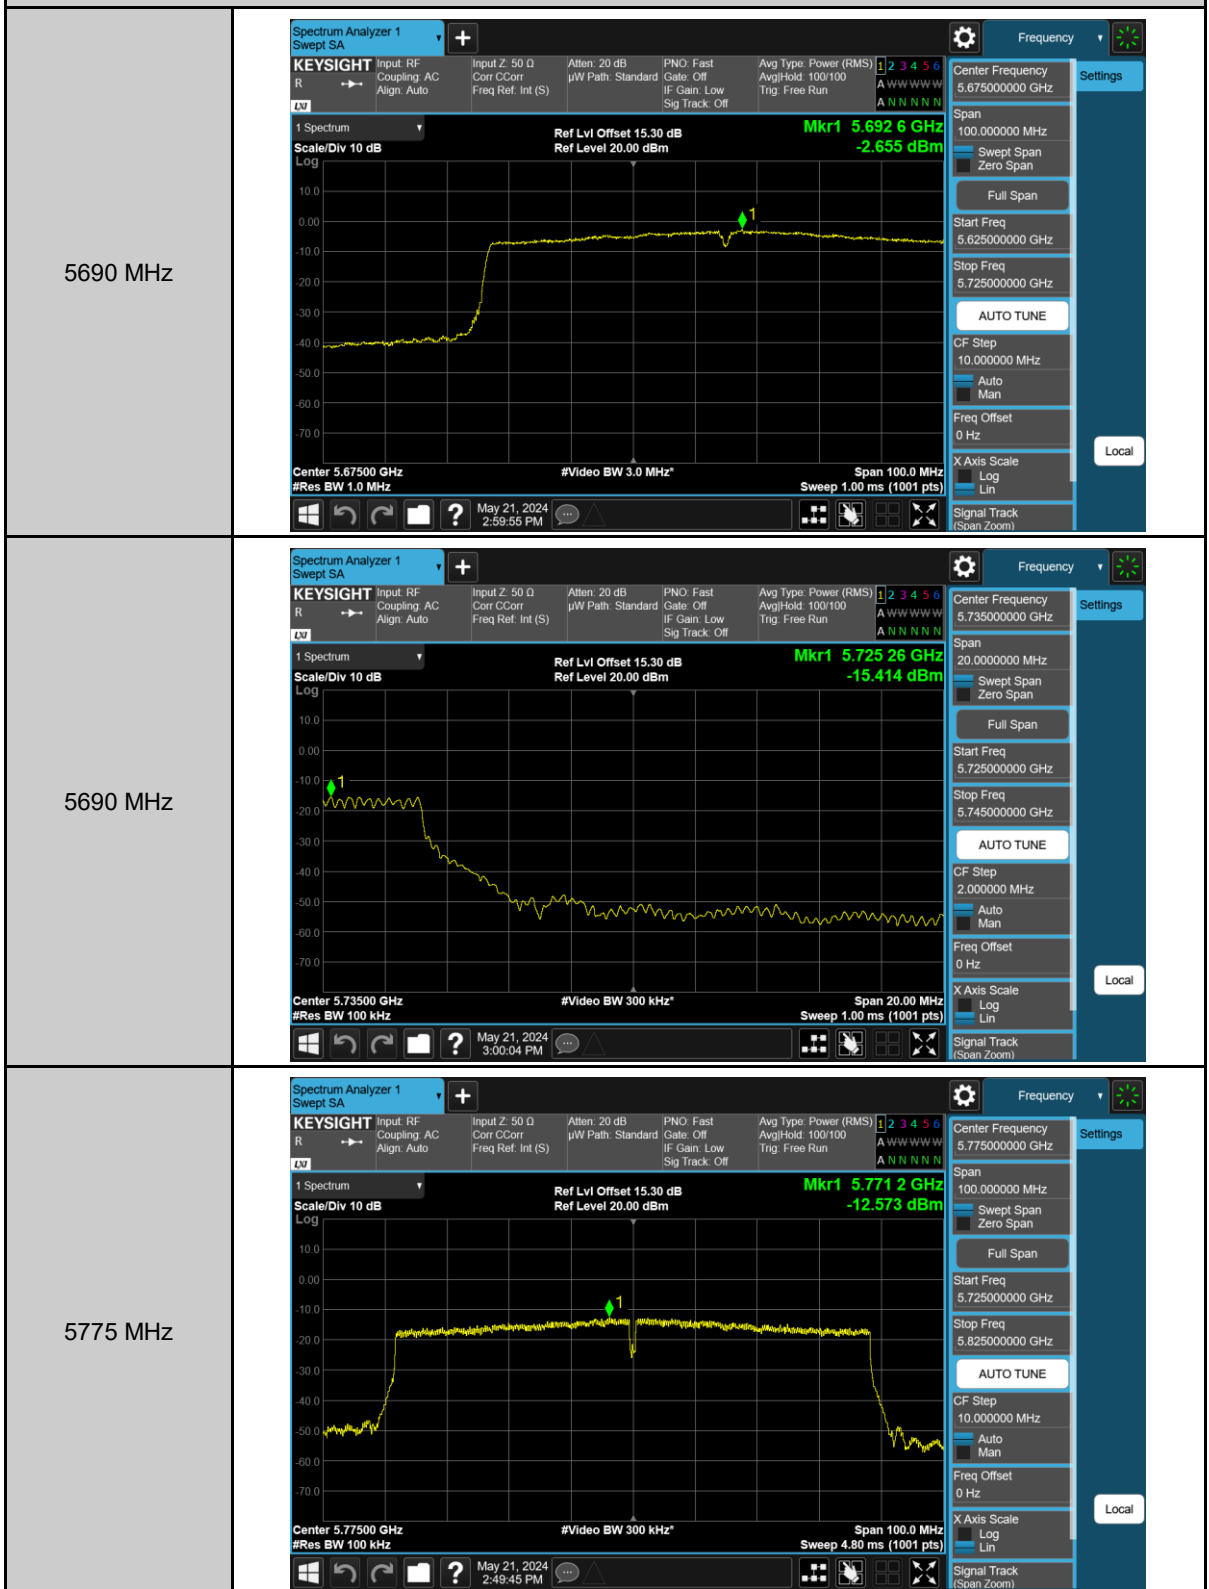

802.11ac VHT80\_ANT-0

802.11a\_ANT-1

5745 MHz

5785 MHz

5825 MHz

802.11ac VHT20\_ANT-1

802.11ac VHT20\_ANT-1

802.11ac VHT20\_ANT-1

802.11ac VHT20\_ANT-1

802.11ac VHT40\_ANT-1

5270 MHz

5310 MHz

802.11ac VHT40\_ANT-1

802.11ac VHT40\_ANT-1

5710 MHz

5710 MHz

802.11ac VHT40\_ANT-1

5755 MHz

5795 MHz

802.11ac VHT80\_ANT-1

5530 MHz

5610 MHz

802.11ac VHT80\_ANT-1