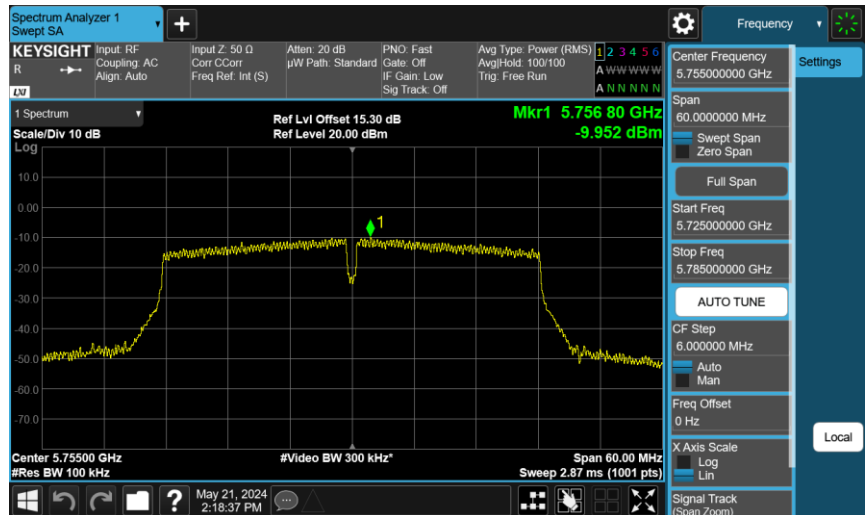

802.11ac VHT40_ANT-1

5755 MHz