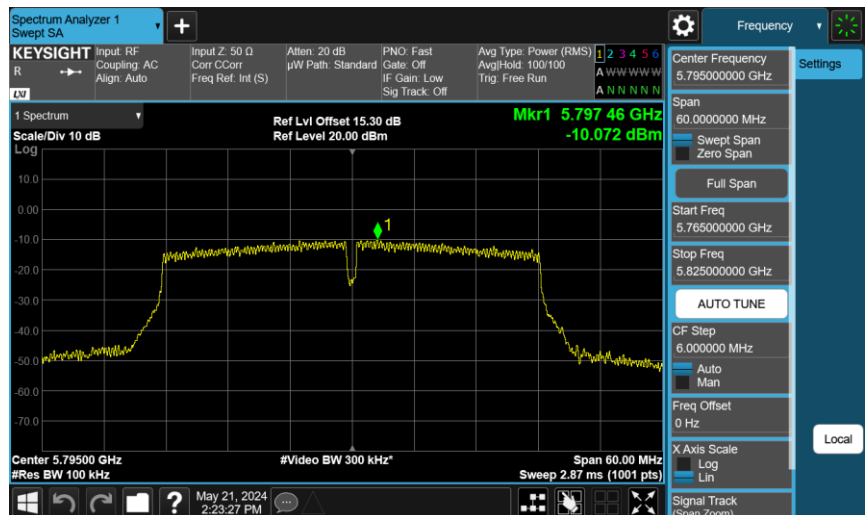

802.11ac VHT40_ANT-1

5755 MHz

5795 MHz