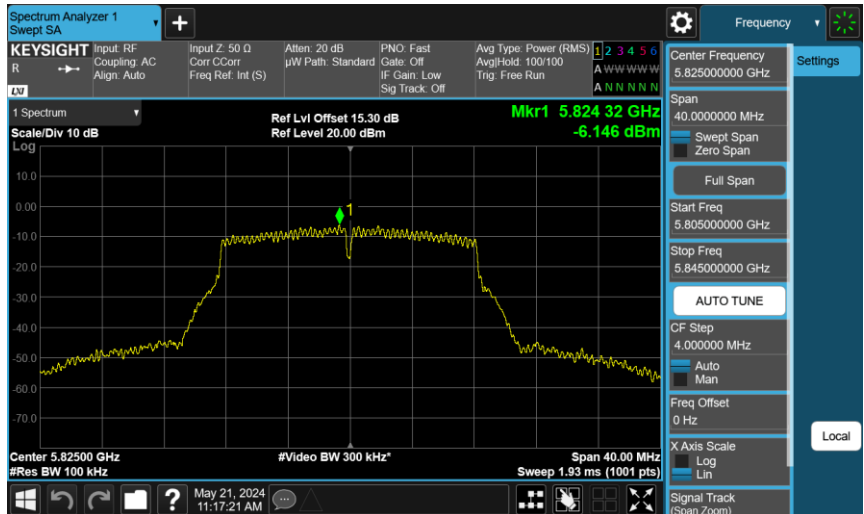

802.11ac VHT80\_ANT-0

802.11a\_ANT-1

5745 MHz

5785 MHz

5825 MHz

802.11ac VHT20\_ANT-1

802.11ac VHT20\_ANT-1

802.11ac VHT20\_ANT-1