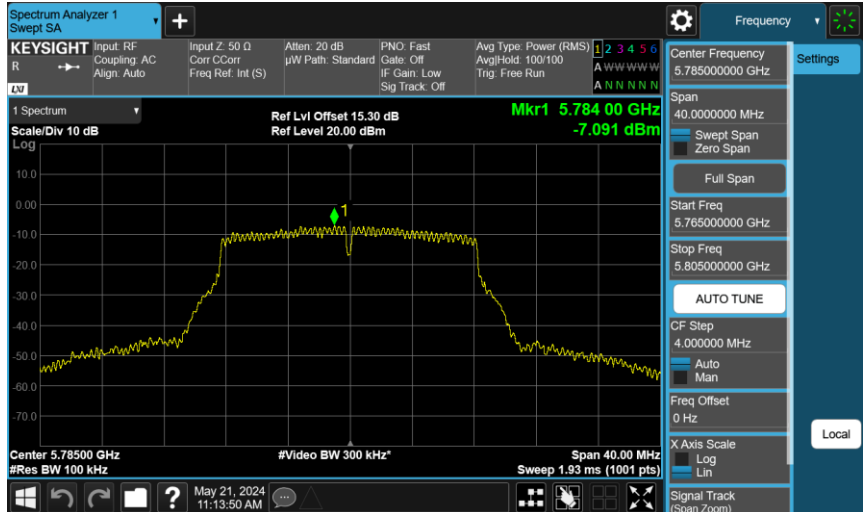

802.11ac VHT80\_ANT-0

802.11a\_ANT-1

5745 MHz

5785 MHz

5825 MHz

802.11ac VHT20\_ANT-1

802.11ac VHT20\_ANT-1

802.11ac VHT20\_ANT-1