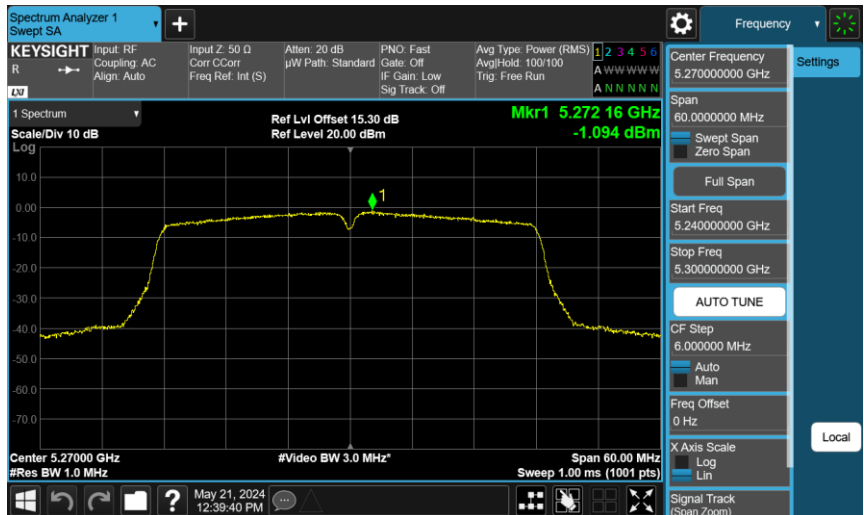

802.11ac VHT80\_ANT-0

802.11a\_ANT-1

5745 MHz

5785 MHz

5825 MHz

802.11ac VHT20\_ANT-1

802.11ac VHT20\_ANT-1

802.11ac VHT20\_ANT-1

802.11ac VHT20\_ANT-1

802.11ac VHT40\_ANT-1

5270 MHz

5310 MHz

802.11ac VHT40\_ANT-1

802.11ac VHT40\_ANT-1

5710 MHz

5710 MHz