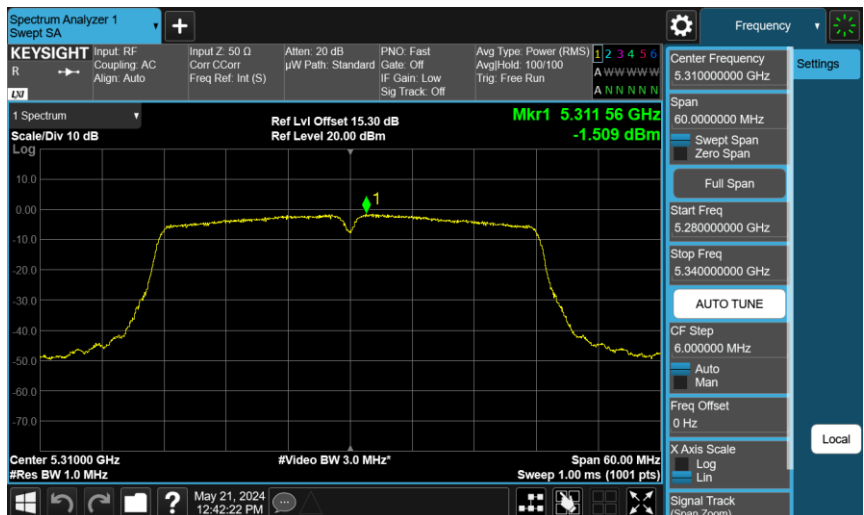

802.11ac VHT20\_ANT-1

802.11ac VHT40\_ANT-1

5270 MHz

5310 MHz

802.11ac VHT40\_ANT-1

802.11ac VHT40\_ANT-1

5710 MHz

5710 MHz

802.11ac VHT40\_ANT-1

5755 MHz

5795 MHz

802.11ac VHT80\_ANT-1

5530 MHz

5610 MHz

802.11ac VHT80\_ANT-1