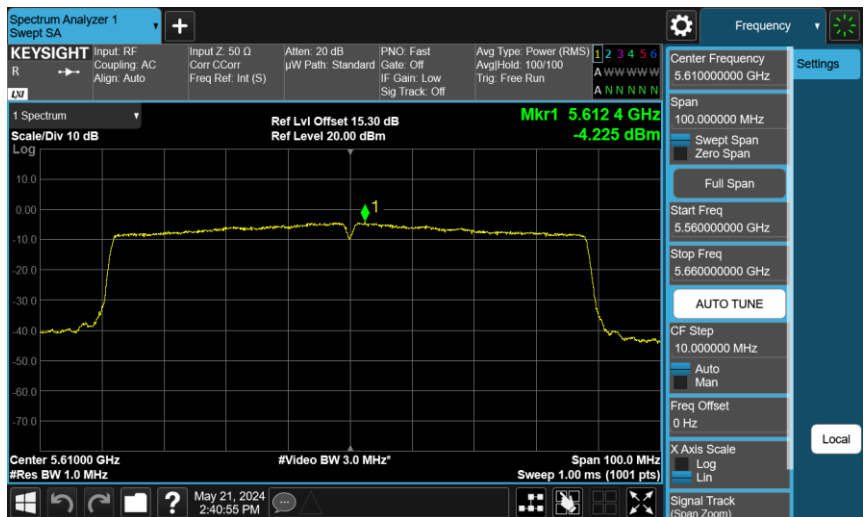

802.11ac VHT40\_ANT-1

5755 MHz

5795 MHz

802.11ac VHT80\_ANT-1

5530 MHz

5610 MHz

802.11ac VHT80\_ANT-1