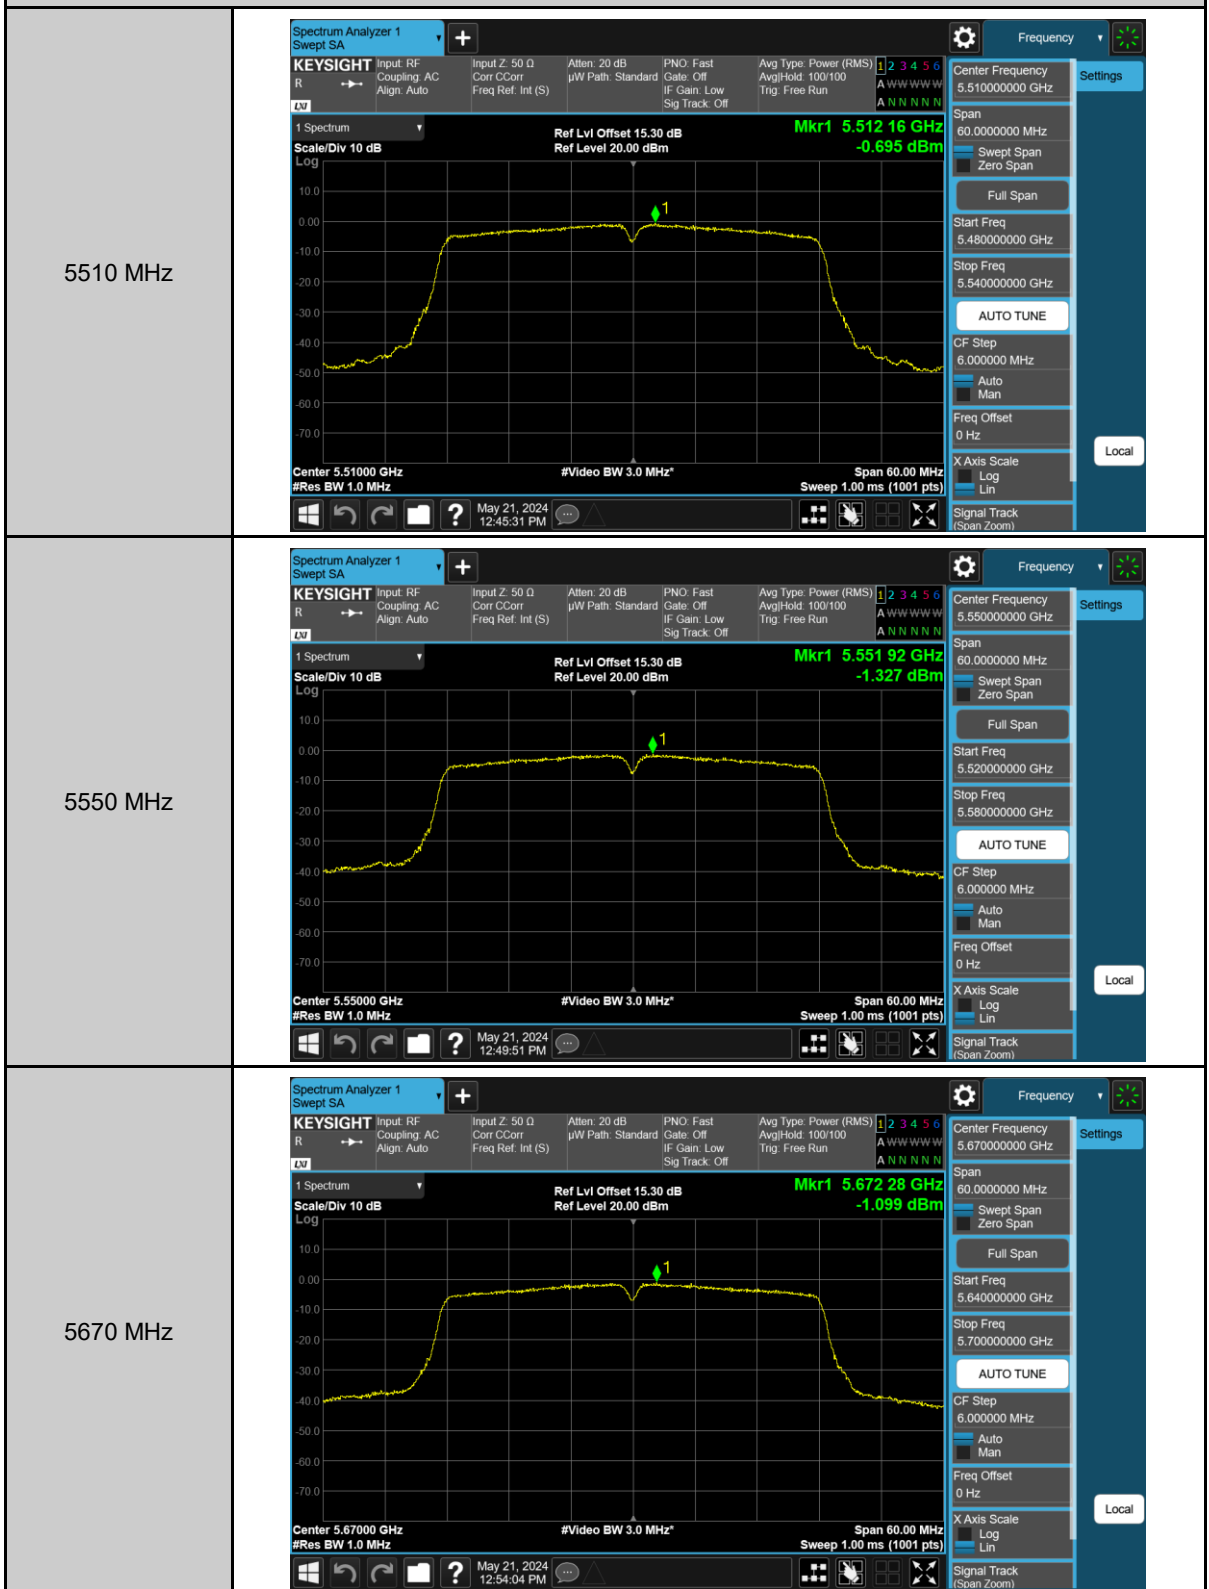

802.11ac VHT80\_ANT-0

802.11a\_ANT-1

5745 MHz

5785 MHz

5825 MHz

802.11ac VHT20\_ANT-1

802.11ac VHT20\_ANT-1

802.11ac VHT20\_ANT-1

802.11ac VHT20\_ANT-1

802.11ac VHT40\_ANT-1

5270 MHz

5310 MHz

802.11ac VHT40\_ANT-1

802.11ac VHT40\_ANT-1

5710 MHz

5710 MHz

802.11ac VHT40\_ANT-1

5755 MHz

5795 MHz

802.11ac VHT80\_ANT-1

5530 MHz

5610 MHz

802.11ac VHT80\_ANT-1