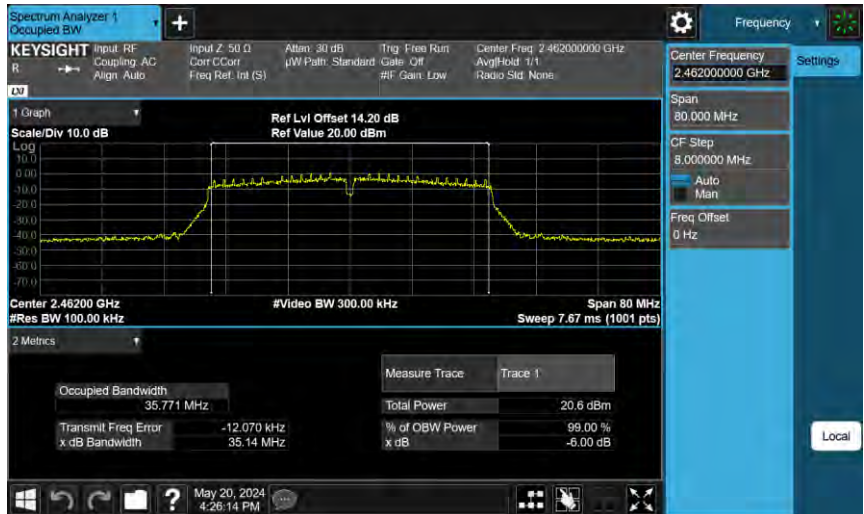

2472 MHz

802.11n HT40\_ANT-1

2422 MHz

2437 MHz

2452 MHz

802.11n HT40\_ANT-1

2457 MHz

2462 MHz