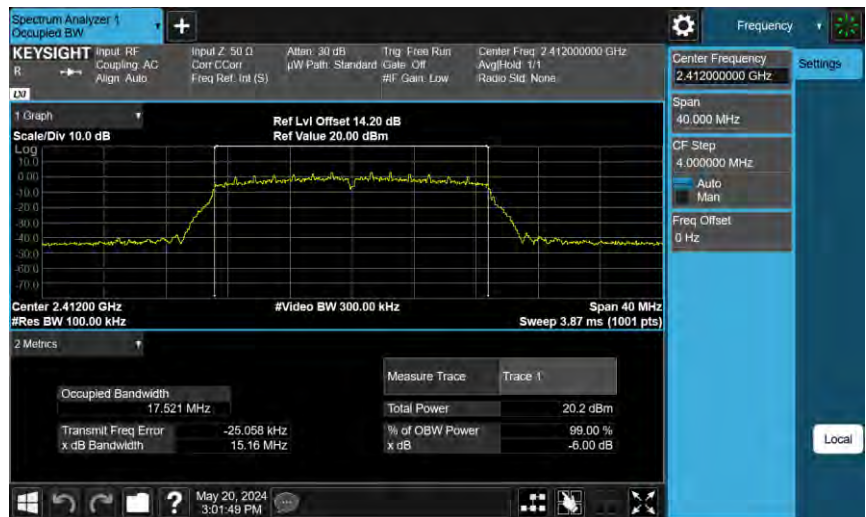

802.11n HT20_ANT-0

2412 MHz