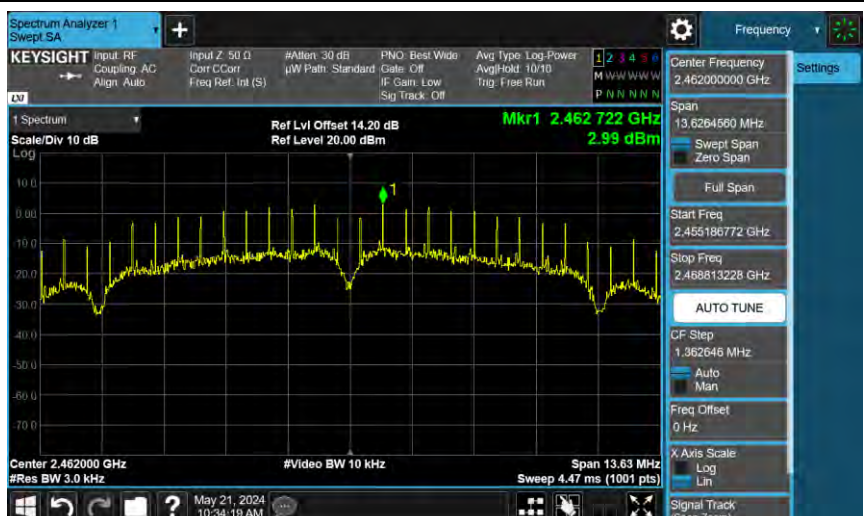

2452 MHz

802.11n HT40\_ANT-0

2457 MHz

2462 MHz

802.11b\_ANT-1

2412 MHz

2437 MHz

2462 MHz

802.11n HT20\_ANT-1

2412 MHz

2437 MHz

2462 MHz

802.11n HT20\_ANT-1

2467 MHz

2472 MHz

802.11n HT40\_ANT-1