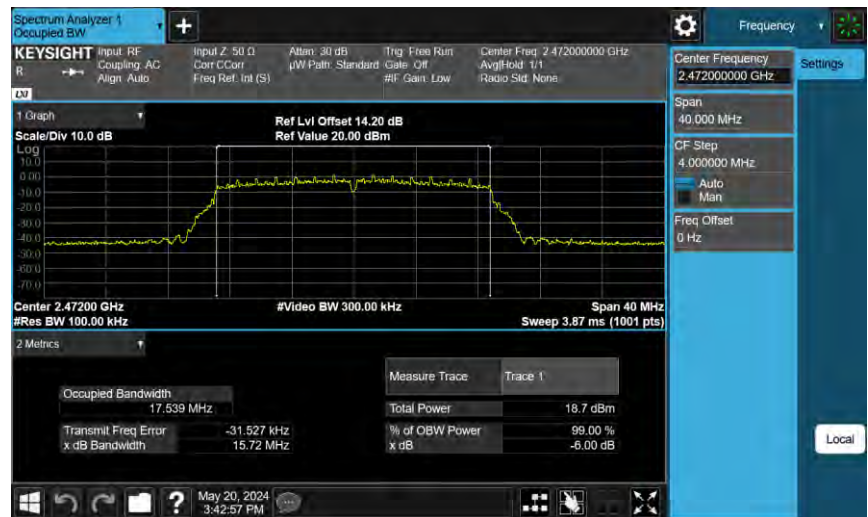

802.11n HT20_ANT-1

2467 MHz

2472 MHz