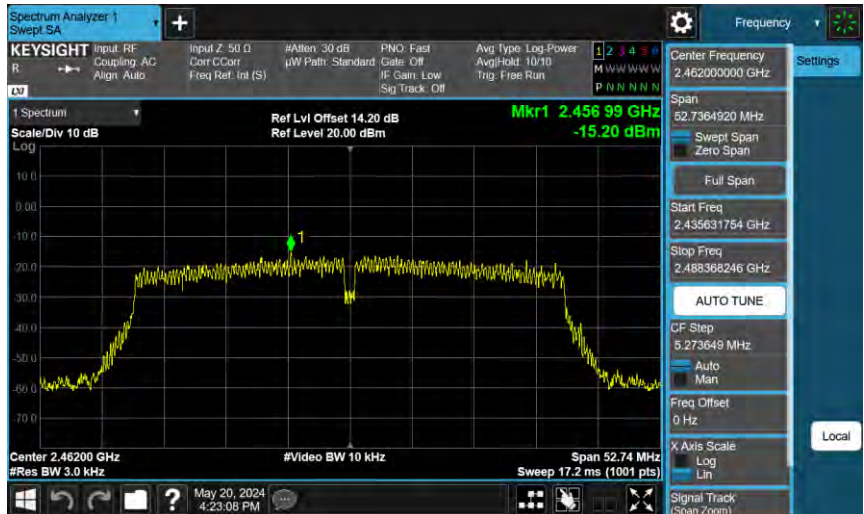

2452 MHz

802.11n HT40\_ANT-0

2457 MHz

2462 MHz

802.11b\_ANT-1

2412 MHz

2437 MHz

2462 MHz

802.11n HT20\_ANT-1

2412 MHz

2437 MHz

2462 MHz

802.11n HT20\_ANT-1

2467 MHz

2472 MHz

802.11n HT40\_ANT-1