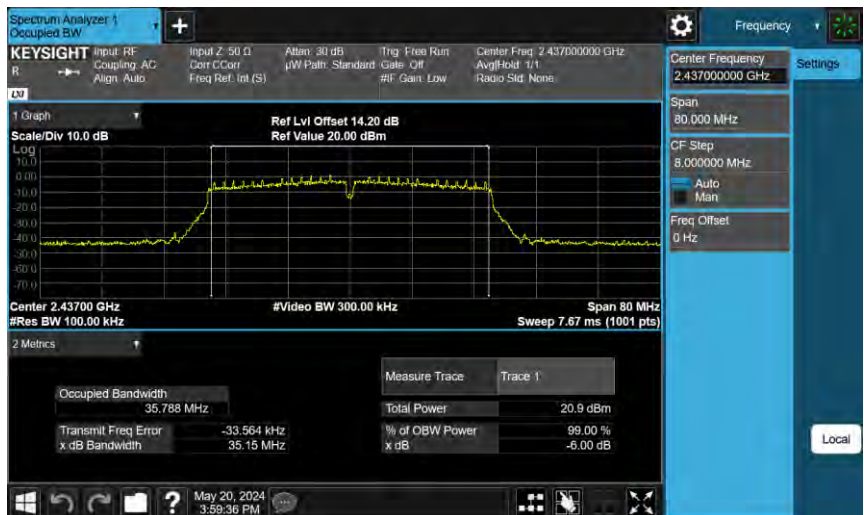

2472 MHz

802.11n HT40\_ANT-1

2422 MHz

2437 MHz

2452 MHz

802.11n HT40\_ANT-1

2457 MHz

2462 MHz