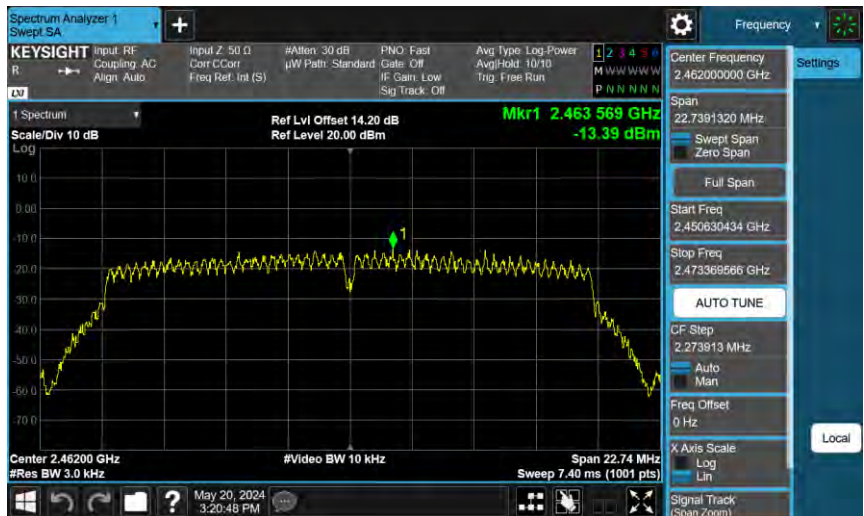

802.11n HT20_ANT-0

2412 MHz

2437 MHz

2462 MHz