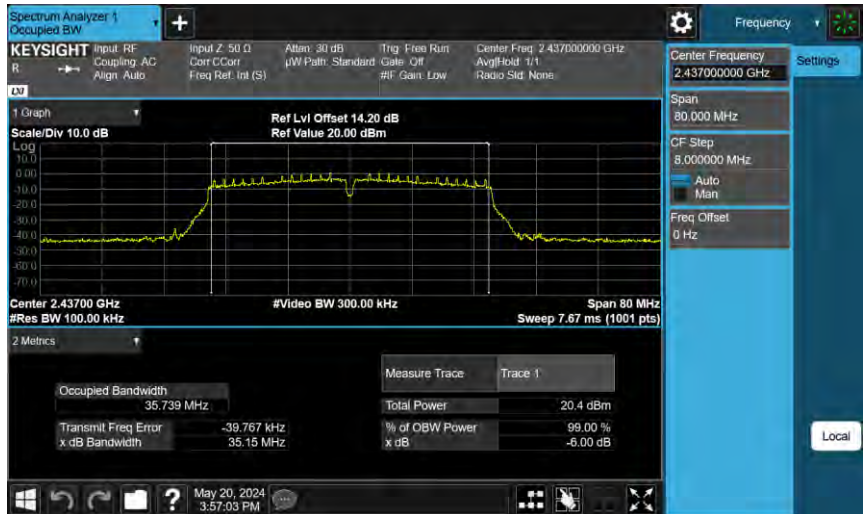

802.11n HT40_ANT-0

2422 MHz

2437 MHz

2452 MHz