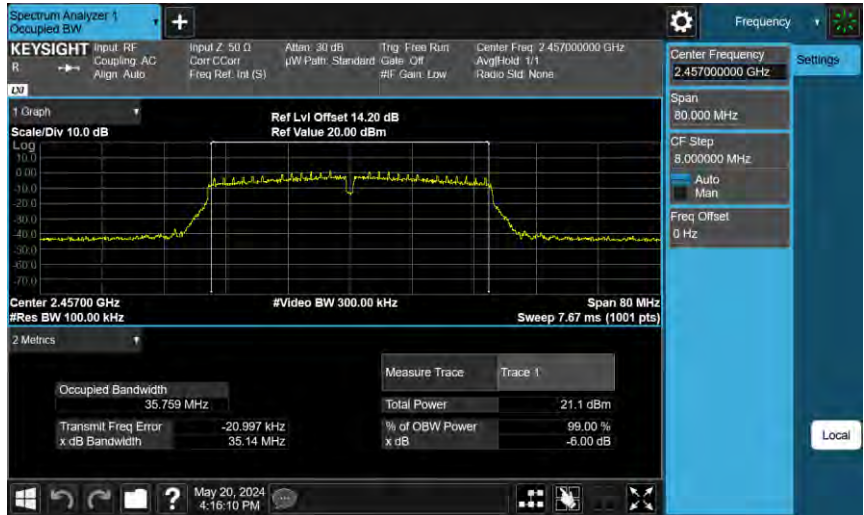

2472 MHz

802.11n HT40\_ANT-1

2422 MHz

2437 MHz

2452 MHz

802.11n HT40\_ANT-1

2457 MHz

2462 MHz