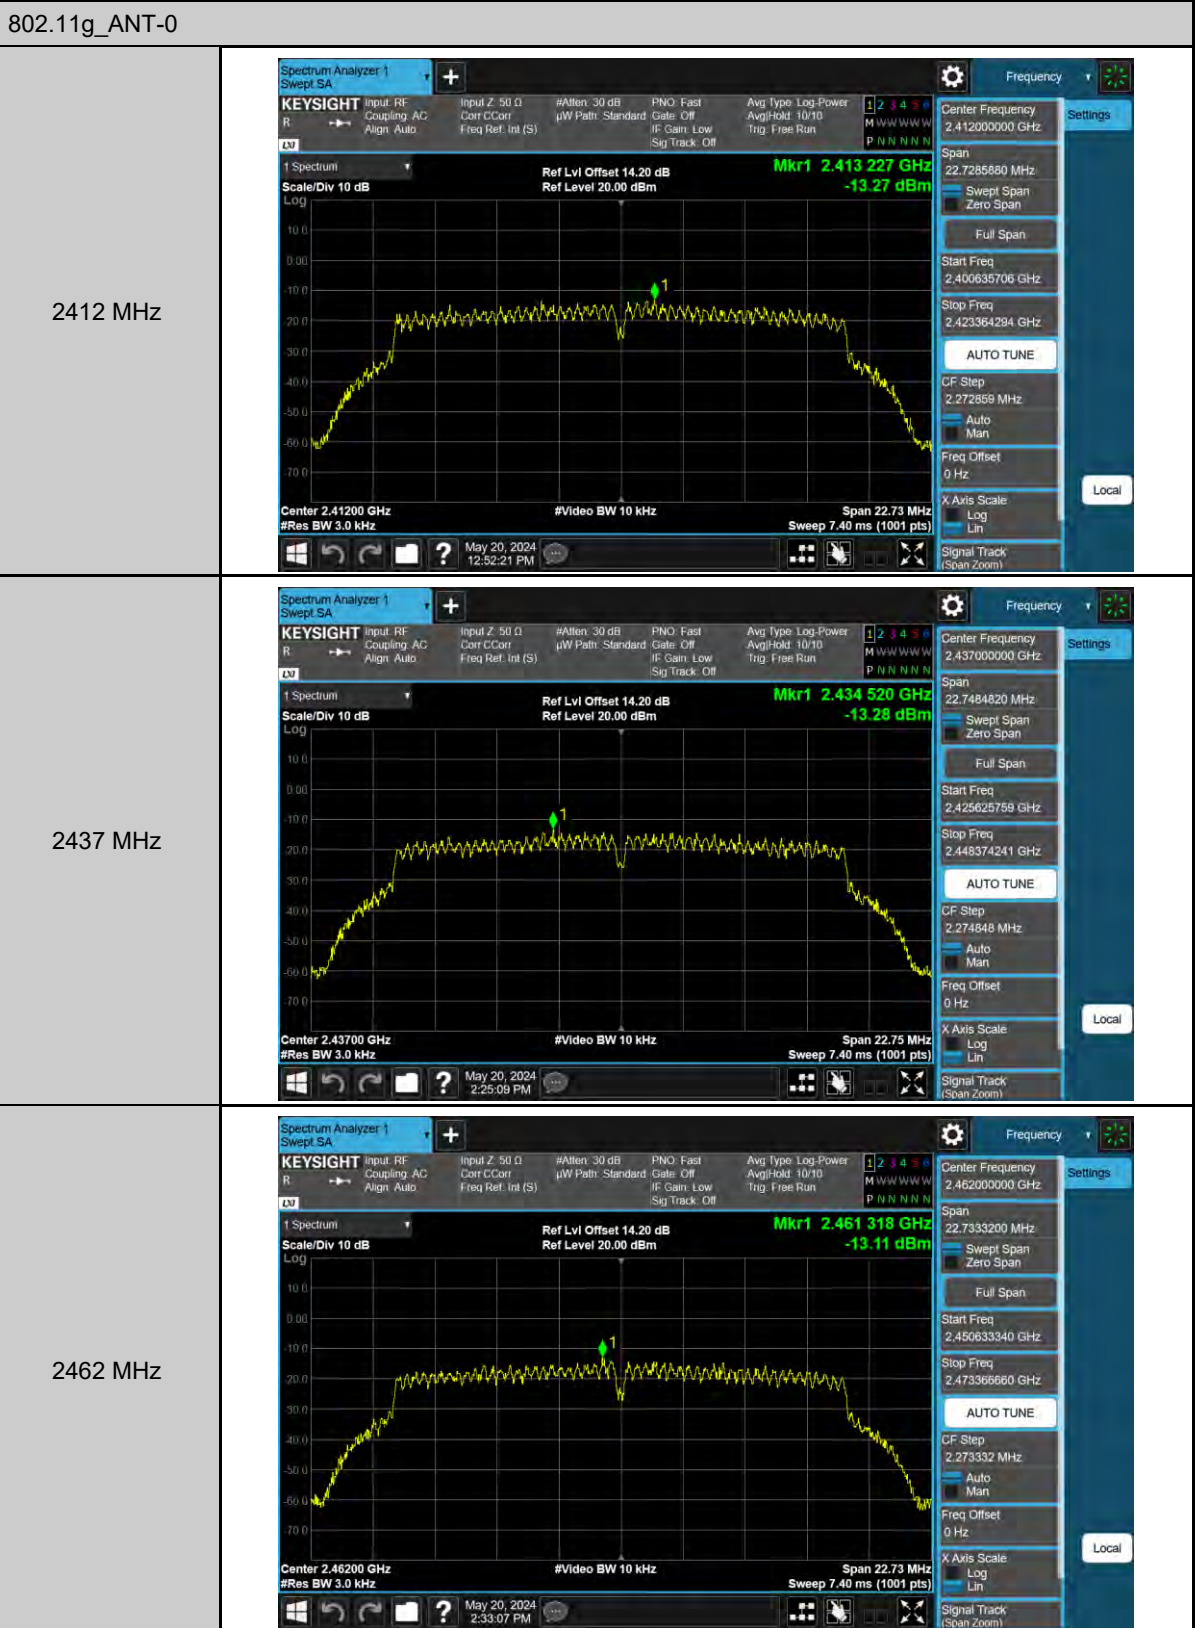

2462 MHz

Maximum Power Spectral Density

802.11b\_ANT-0

2412 MHz

2437 MHz

2462 MHz

802.11n HT20\_ANT-0

2412 MHz

2437 MHz

2462 MHz

802.11n HT20\_ANT-0

2467 MHz

2472 MHz

802.11n HT40\_ANT-0

2422 MHz

2437 MHz