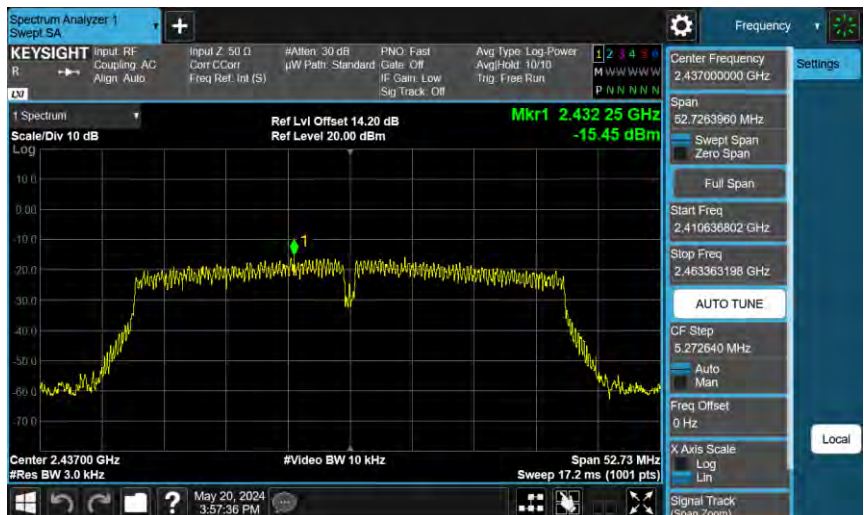

2462 MHz

Maximum Power Spectral Density

802.11b\_ANT-0

2412 MHz

2437 MHz

2462 MHz

802.11n HT20\_ANT-0

2412 MHz

2437 MHz

2462 MHz

802.11n HT20\_ANT-0

2467 MHz

2472 MHz

802.11n HT40\_ANT-0

2422 MHz

2437 MHz