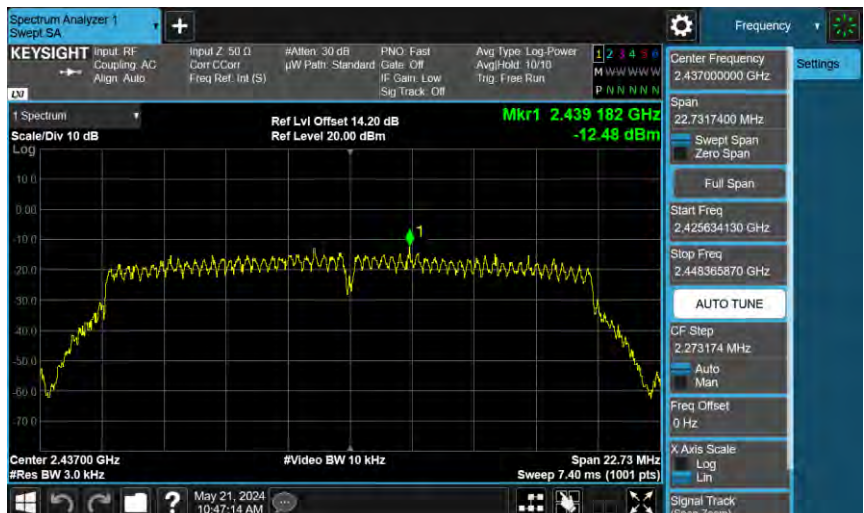

2452 MHz

802.11n HT40\_ANT-0

2457 MHz

2462 MHz

802.11b\_ANT-1

2412 MHz

2437 MHz

2462 MHz

802.11n HT20\_ANT-1

2412 MHz

2437 MHz

2462 MHz

802.11n HT20\_ANT-1

2467 MHz

2472 MHz

802.11n HT40\_ANT-1