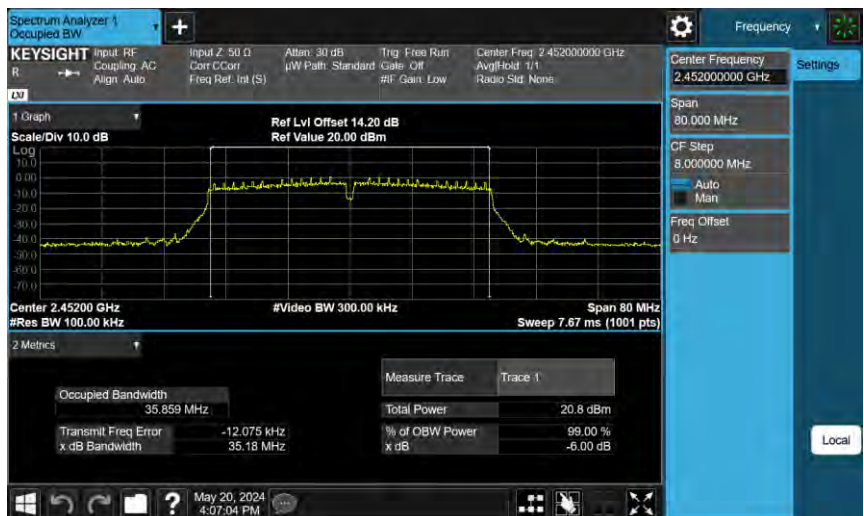

2472 MHz

802.11n HT40\_ANT-1

2422 MHz

2437 MHz

2452 MHz

802.11n HT40\_ANT-1

2457 MHz

2462 MHz

99% Occupied Bandwidth

802.11b\_ANT-0

2412 MHz

2437 MHz

2462 MHz

802.11n HT20\_ANT-0

2412 MHz

2437 MHz