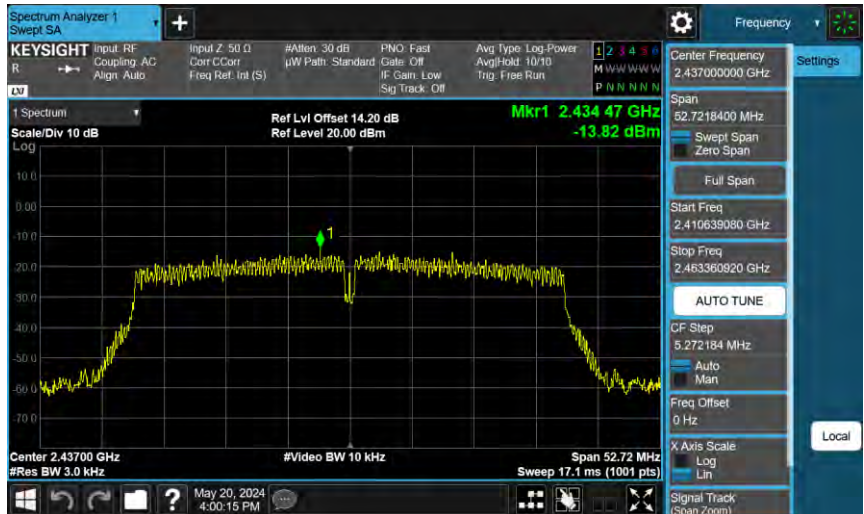

802.11n HT40_ANT-1

2422 MHz

2437 MHz

2452 MHz