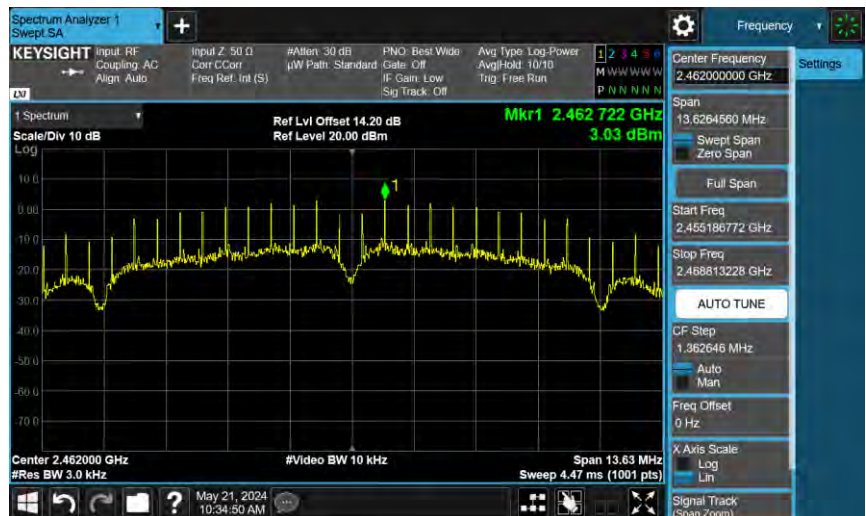

2462 MHz

Maximum Power Spectral Density

802.11b\_ANT-0

2412 MHz

2437 MHz

2462 MHz

802.11n HT20\_ANT-0

2412 MHz