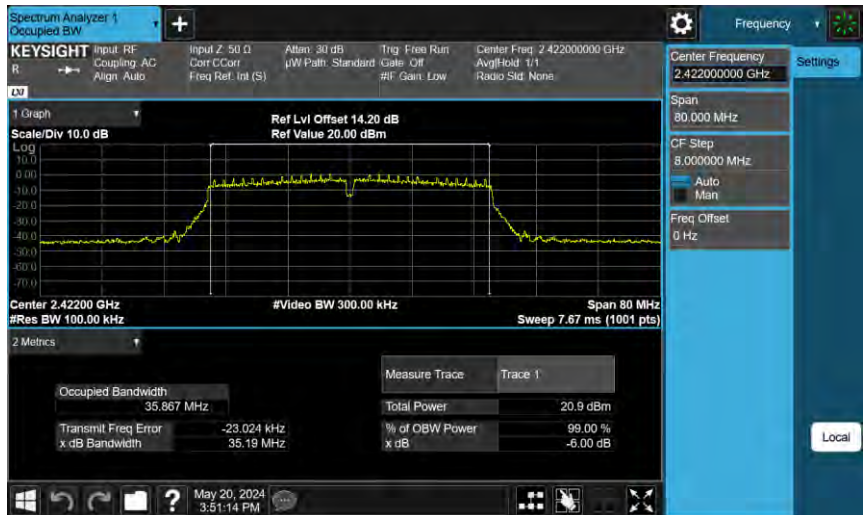

802.11n HT40_ANT-1

2422 MHz