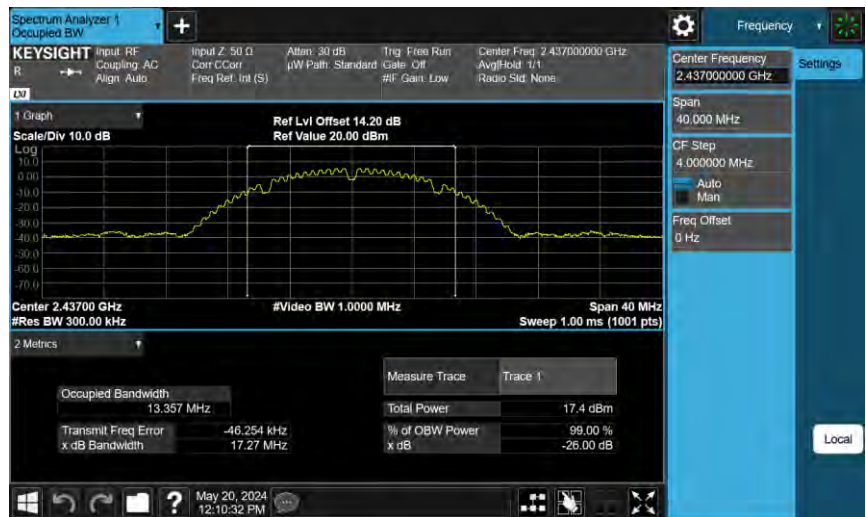

2472 MHz

802.11n HT40\_ANT-1

2422 MHz

2437 MHz

2452 MHz

802.11n HT40\_ANT-1

2457 MHz

2462 MHz

99% Occupied Bandwidth

802.11b\_ANT-0

2412 MHz

2437 MHz

2462 MHz

802.11n HT20\_ANT-0

2412 MHz

2437 MHz