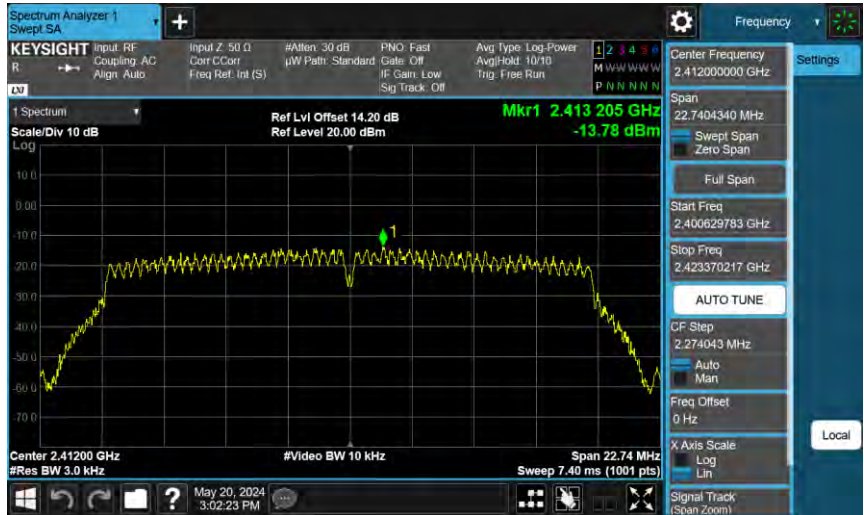

2462 MHz

Maximum Power Spectral Density

802.11b\_ANT-0

2412 MHz

2437 MHz

2462 MHz

802.11n HT20\_ANT-0

2412 MHz