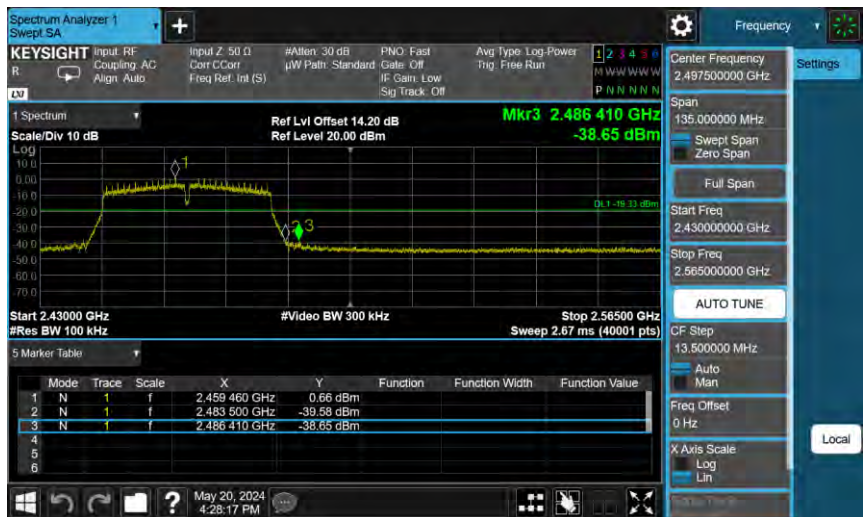

802.11n HT40\_ANT-1

2457 MHz

2462 MHz

6 dB Bandwidth

802.11b\_ANT-0

2412 MHz

2437 MHz

2462 MHz