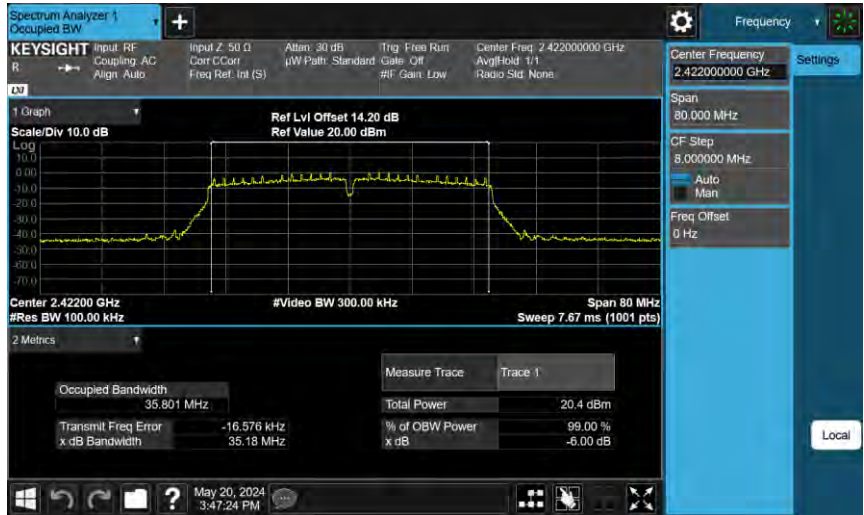

802.11n HT40_ANT-0

2422 MHz