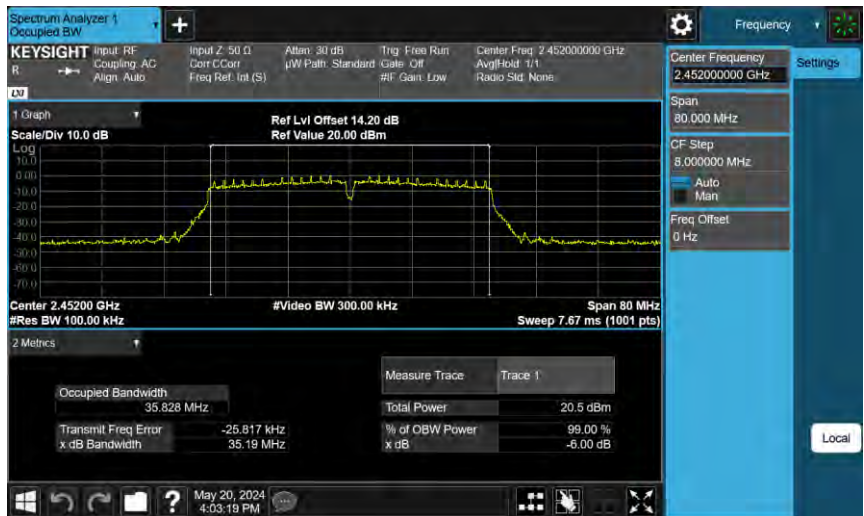

802.11n HT40_ANT-0

2422 MHz

2437 MHz

2452 MHz