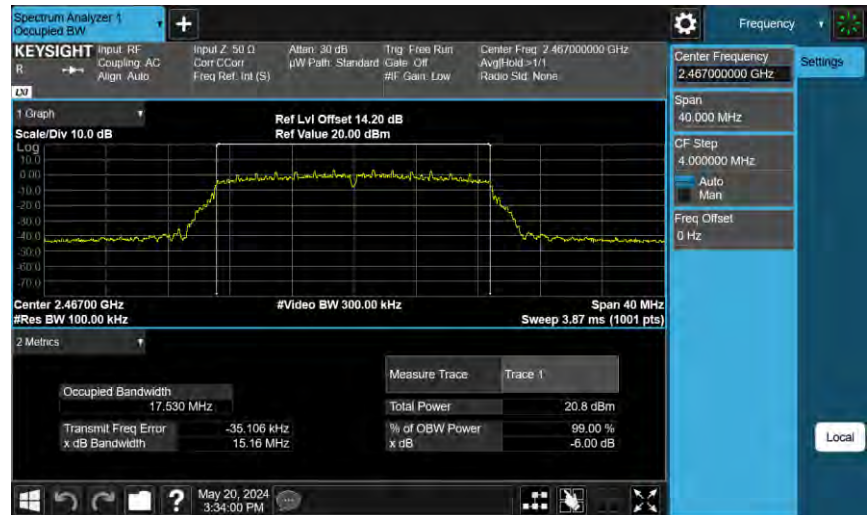

2422 MHz

2437 MHz

2452 MHz

802.11n HT40\_ANT-0

2457 MHz

2462 MHz

802.11n HT20\_ANT-1

2467 MHz