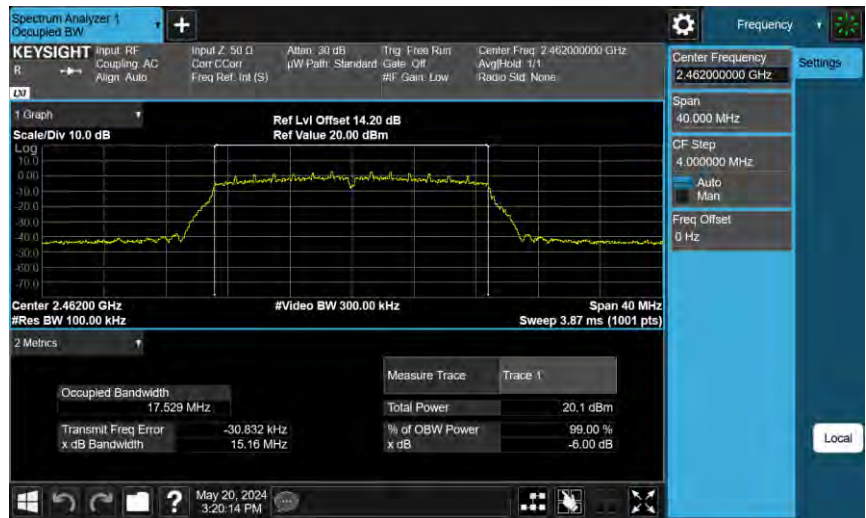

802.11n HT20\_ANT-0

2412 MHz

2437 MHz

2462 MHz

802.11n HT20\_ANT-0

2467 MHz

2472 MHz

802.11n HT40\_ANT-0