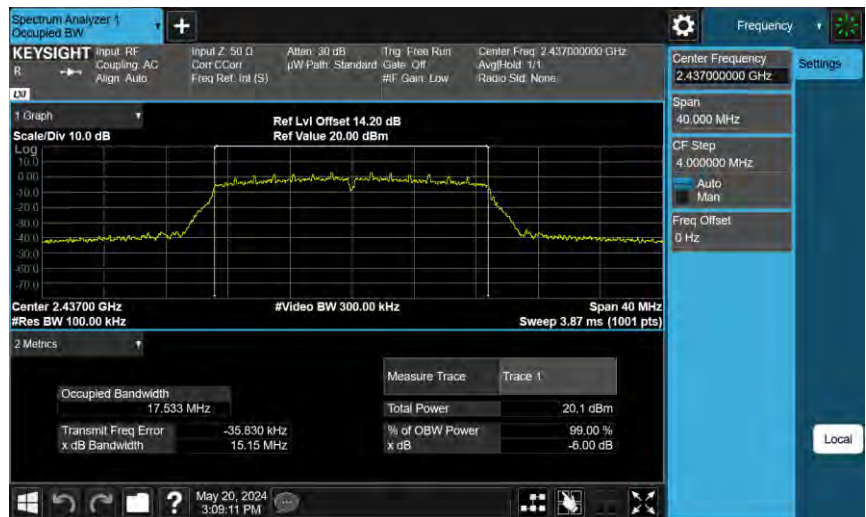

802.11n HT20_ANT-0

2412 MHz

2437 MHz

2462 MHz