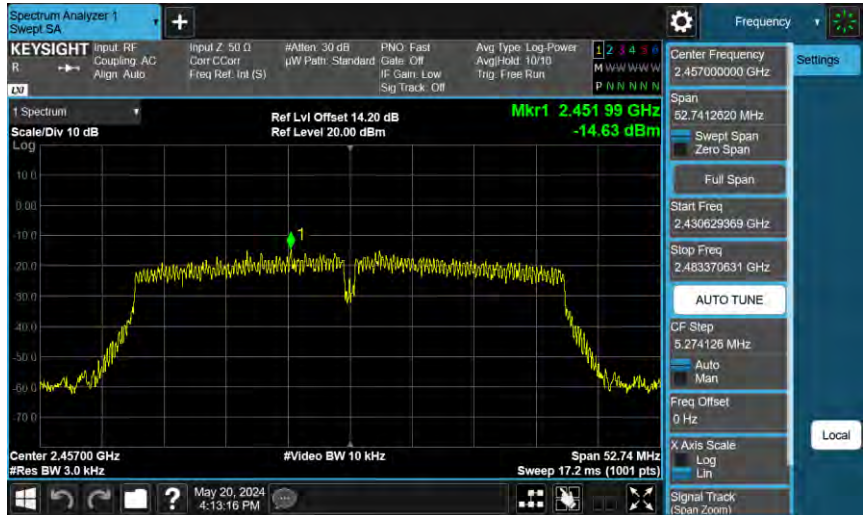

802.11n HT40_ANT-0

2457 MHz