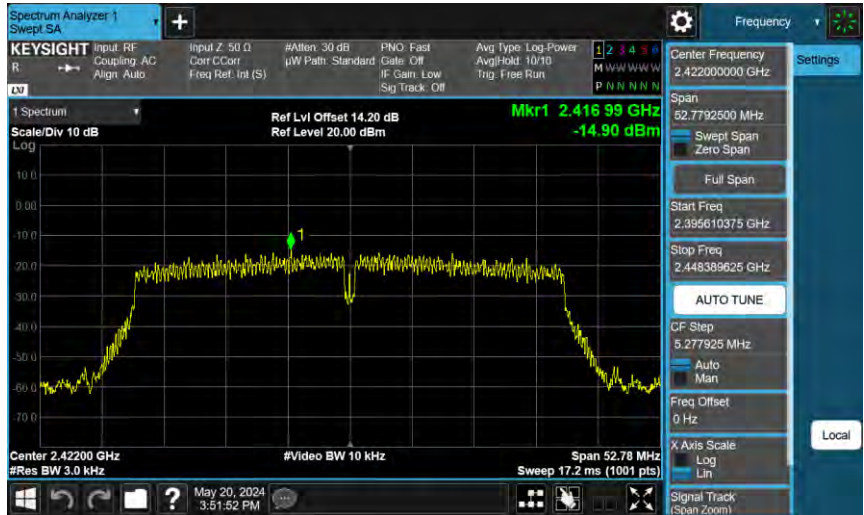

802.11n HT20\_ANT-1

2412 MHz

2437 MHz

2462 MHz

802.11n HT20\_ANT-1

2467 MHz

2472 MHz

802.11n HT40\_ANT-1

2422 MHz

2437 MHz

2452 MHz

802.11n HT40\_ANT-1

2457 MHz

2462 MHz