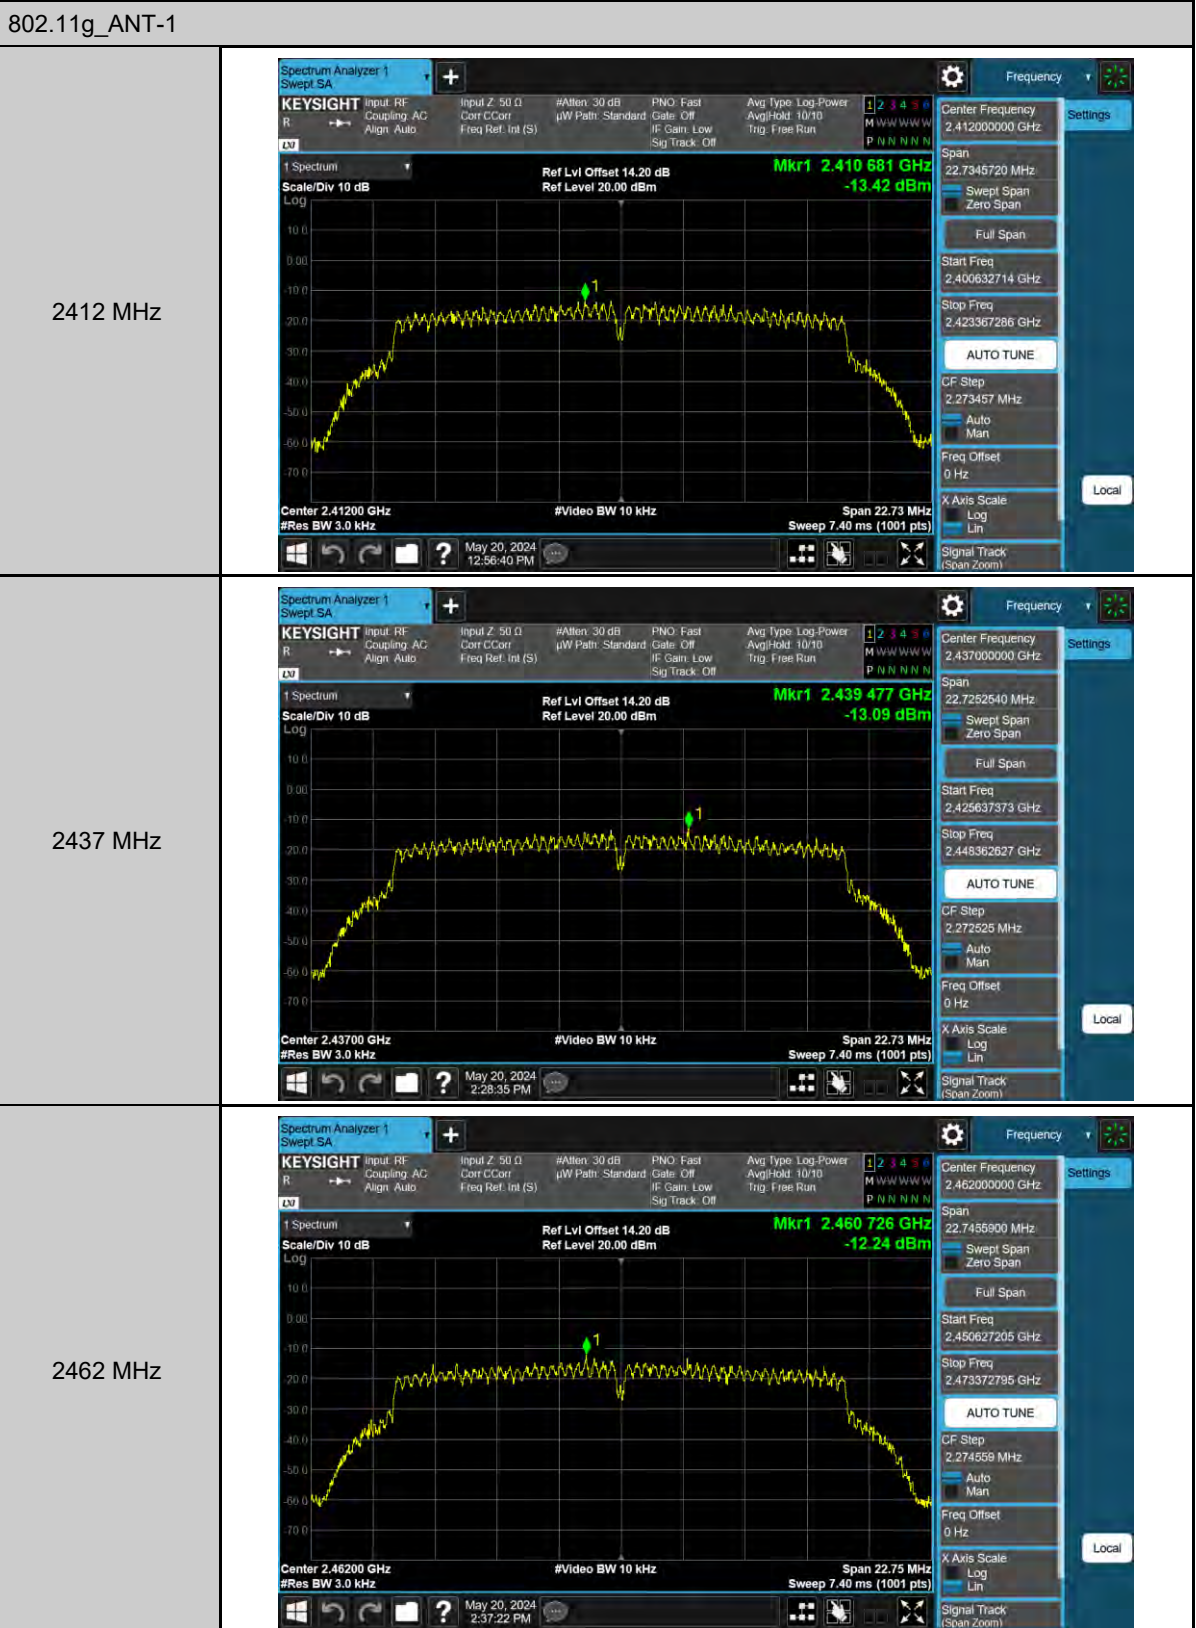

2462 MHz

Maximum Power Spectral Density

802.11b\_ANT-0

2412 MHz

2437 MHz

2462 MHz

802.11n HT20\_ANT-0

2412 MHz

2452 MHz

802.11n HT40\_ANT-0

2457 MHz

2462 MHz

802.11b\_ANT-1

2412 MHz

2437 MHz

2462 MHz

802.11n HT20\_ANT-1

2412 MHz

2437 MHz

2462 MHz

802.11n HT20\_ANT-1

2467 MHz

2472 MHz

802.11n HT40\_ANT-1