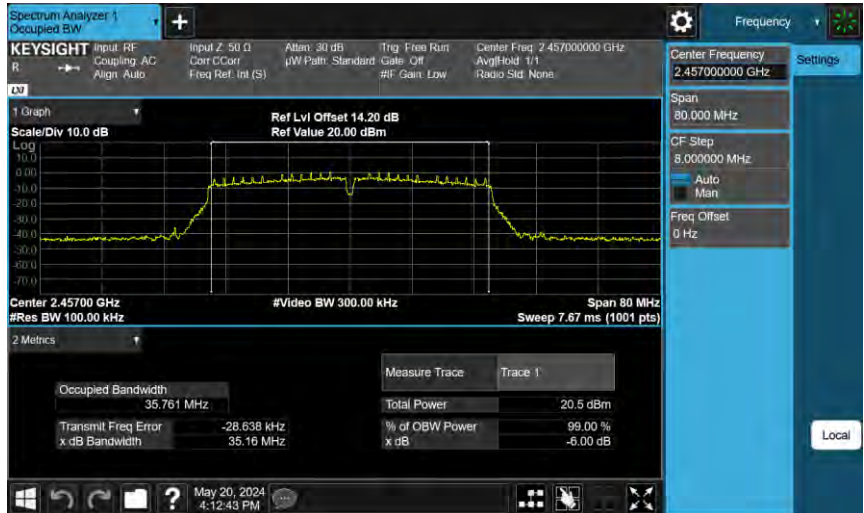

2422 MHz

2437 MHz

2452 MHz

802.11n HT40\_ANT-0

2457 MHz

2462 MHz

802.11n HT20\_ANT-1

2467 MHz