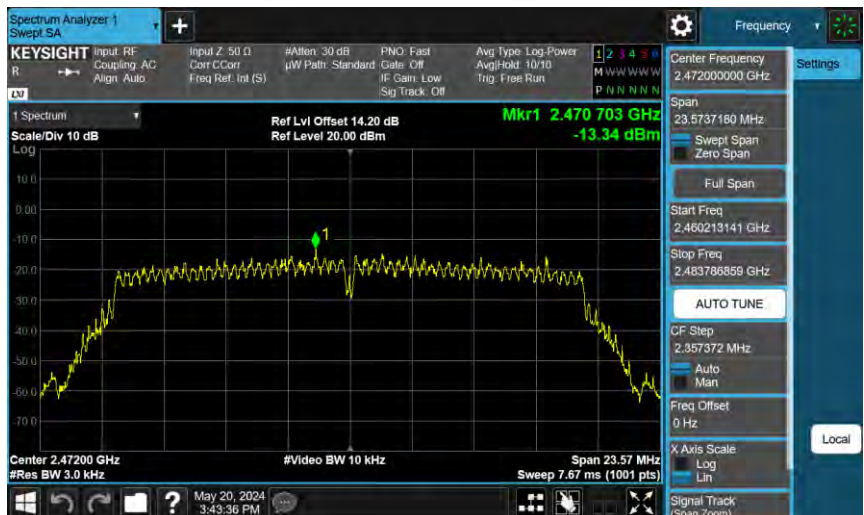

802.11n HT20\_ANT-1

2412 MHz

2437 MHz

2462 MHz

802.11n HT20\_ANT-1

2467 MHz

2472 MHz

802.11n HT40\_ANT-1

2422 MHz

2437 MHz

2452 MHz

802.11n HT40\_ANT-1

2457 MHz

2462 MHz