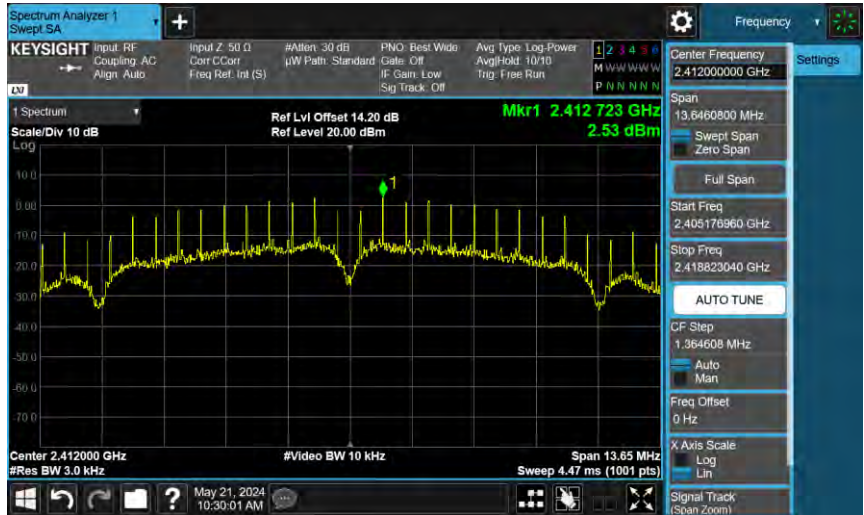

2452 MHz

802.11n HT40\_ANT-0

2457 MHz

2462 MHz

802.11b\_ANT-1

2412 MHz

2437 MHz

2462 MHz