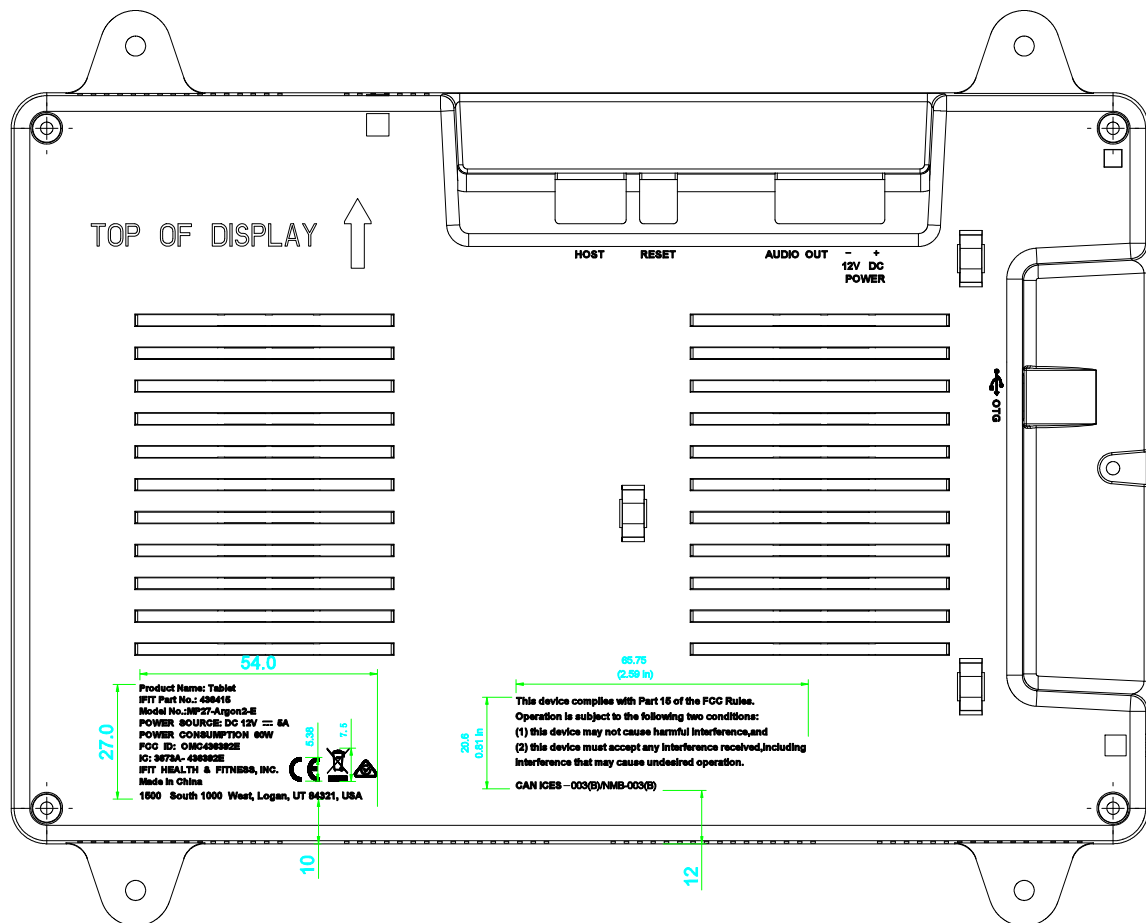

机型

421914

白色字母为印刷的字母，印刷油墨为白色

修订版本	修订日期	修订内容	修订类型	修订人
A0	2022-3-26	初始版本	大货-图纸	李均铸
A1	2022-6-30	修改印刷内容	大货-图纸	李均铸
A2	2022-7-15	修改印刷内容	大货-图纸	李均铸
A3	2022-7-26	修改印刷内容	大货-图纸	张振亮
A4	2022-8-23	修改印刷内容	大货-图纸	张振亮

单位：mm

公差说明		设计	 艺唯科技股份有限公司		
<50	±0.15	审核			
>50-100	±0.3	批准	用量	1PCS	
>100-300	±0.5	发布人	品名	27寸主板小后盖	
>400	±0.75	发布日期	品号	2022-08-25	

机型

421914

白色字母为印刷的字母，印刷油墨为白色

修订版本	修订日期	修订内容	修订类型	修订人
A0	2022-3-26	初始版本	大货-图纸	李均铸
A1	2022-6-30	修改印刷内容	大货-图纸	李均铸
A2	2022-7-15	修改印刷内容	大货-图纸	李均铸
A3	2022-7-26	修改印刷内容	大货-图纸	张振亮
A4	2022-8-23	修改印刷内容	大货-图纸	张振亮

单位：mm

公差说明		设计	艺唯科技股份有限公司		
<50	±0.15	审核	 艺唯科技股份有限公司 用量 1PCS 品名 27寸主板小后盖 品号 发布日期 2022-08-25		
>50-100	±0.3	批准			
>100-300	±0.5	发布人 张振亮			
>400	±0.75	发布日期			