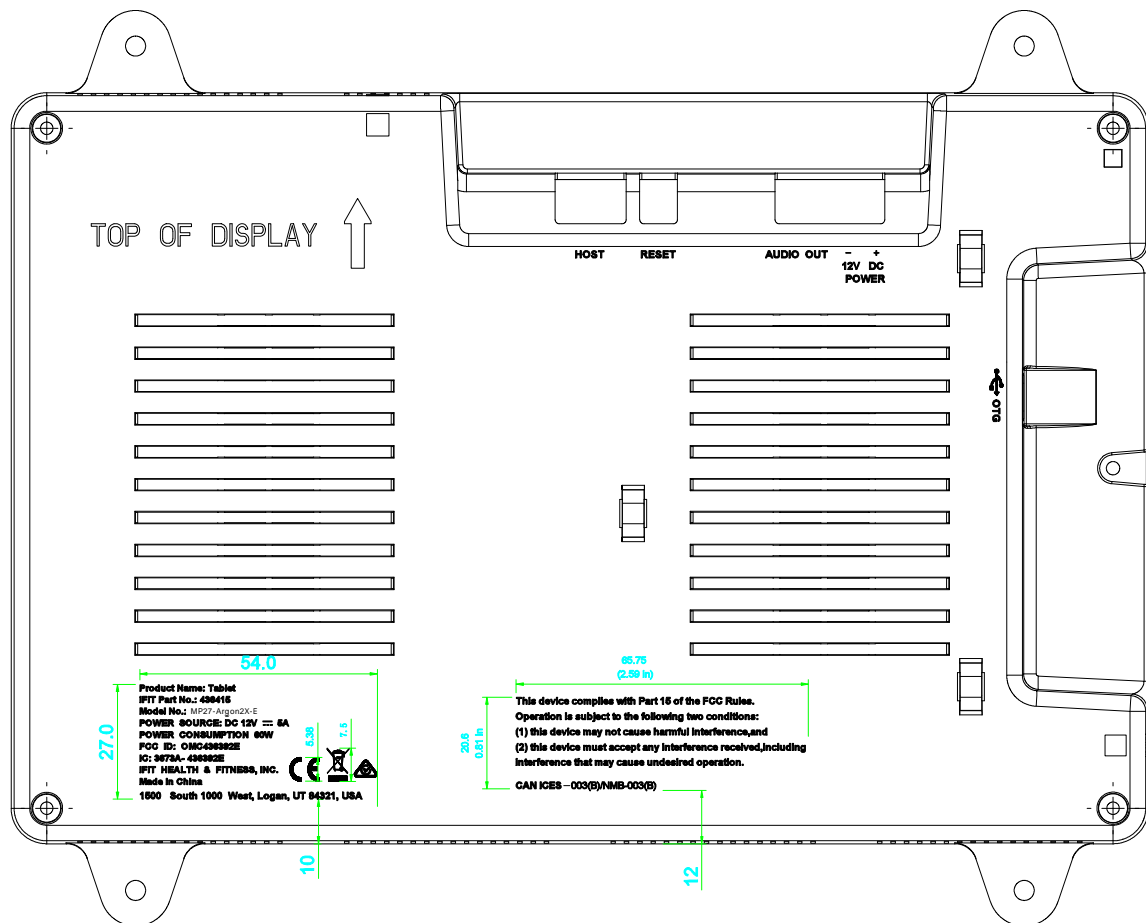

机型

421914

白色字母为印刷的字母，印刷油墨为白色

修订版本	修订日期	修订内容	修订类型	修订人
A0	2022-3-26	初始版本	大货-图纸	李均铸
A1	2022-6-30	修改印刷内容	大货-图纸	李均铸
A2	2022-7-15	修改印刷内容	大货-图纸	李均铸
A3	2022-7-26	修改印刷内容	大货-图纸	张振亮
A4	2022-8-23	修改印刷内容	大货-图纸	张振亮

单位：mm

公差说明		设计	 艺唯科技股份有限公司		
<50	±0.15	审核			
>50-100	±0.3	批准	用量	1PCS	
>100-300	±0.5	发布人	品名	27寸主板小后盖	
>400	±0.75	发布日期	品号	2022-08-25	

机型

421914

白色字母为印刷的字母，印刷油墨为白色

修订版本	修订日期	修订内容	修订类型	修订人
A0	2022-3-26	初始版本	大货-图纸	李均铸
A1	2022-6-30	修改印刷内容	大货-图纸	李均铸
A2	2022-7-15	修改印刷内容	大货-图纸	李均铸
A3	2022-7-26	修改印刷内容	大货-图纸	张振亮
A4	2022-8-23	修改印刷内容	大货-图纸	张振亮

单位：mm

公差说明		设计	艺唯科技股份有限公司		
<50	±0.15	审核	 艺唯科技股份有限公司 用量 1PCS 品名 27寸主板小后盖 品号 发布日期 2022-08-25		
>50-100	±0.3	批准			
>100-300	±0.5	发布人 张振亮			
>400	±0.75	发布日期			