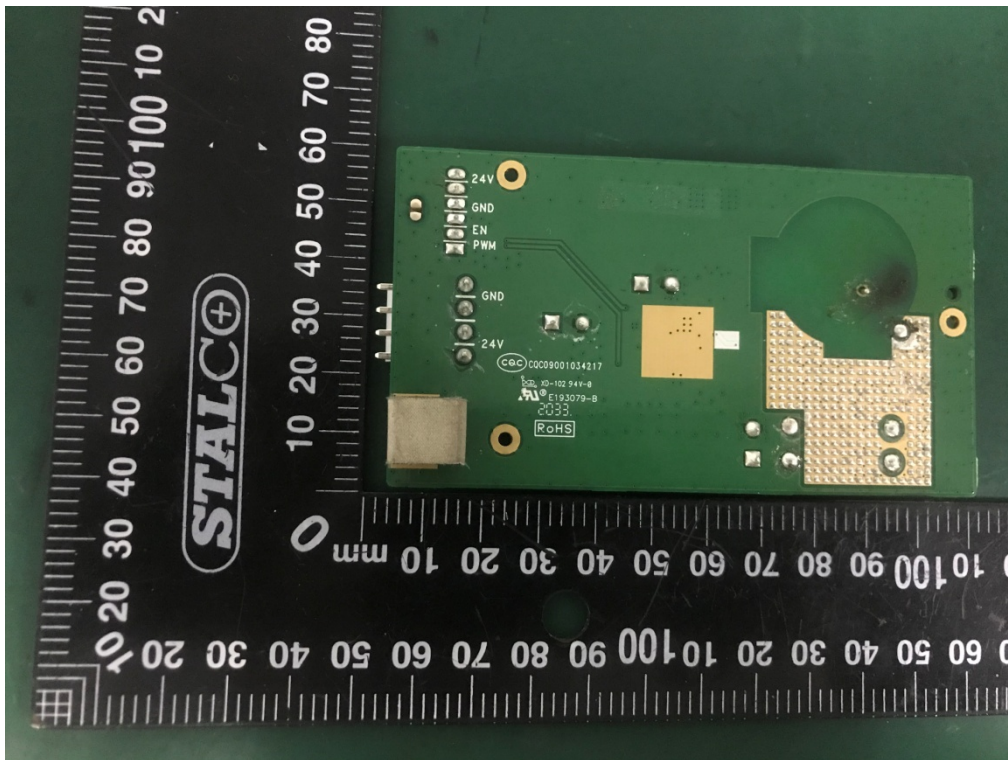

**Internal Photos**  
M/N: MP32-ARGON2-MIRROR

Bluetooth  
Wi-Fi Antenna

**Internal Photos**  
M/N: MP32-ARGON2-MIRROR

MT6625L

**Internal Photos**  
M/N: MP32-ARGON2-MIRROR

MT8163

**Internal Photos**  
M/N: MP32-ARGON2-MIRROR

**Internal Photos**  
M/N: MP32-ARGON2-MIRROR

**Internal Photos**  
M/N: MP32-ARGON2-MIRROR

**Internal Photos**  
M/N: MP32-ARGON2-MIRROR

**Internal Photos**  
M/N: MP32-ARGON2-MIRROR