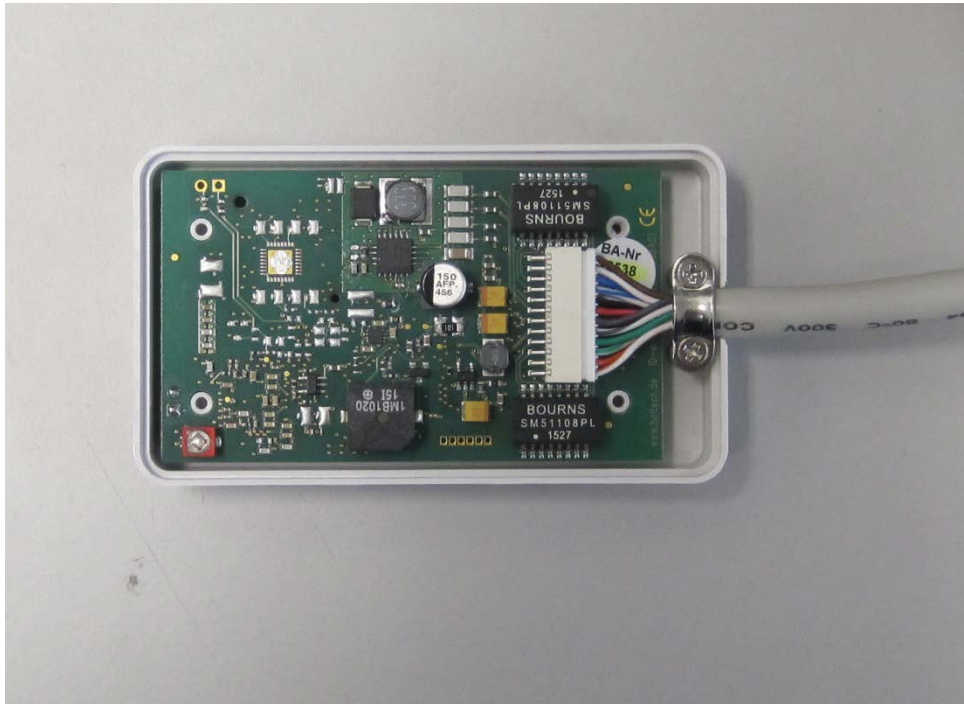

Internal Pictures

Product name: IDE-BRICK-LA2-ETH

M/N : 10096-1

A/N: 10096-107

FCC ID : OKY10096107A01B

IC ID : 7657A-10096107

A/N:10096-107

Picture 1

Picture2