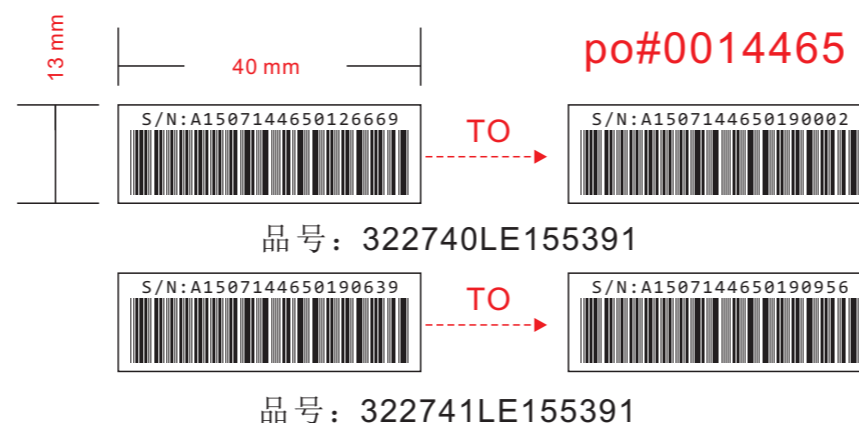

透明圆形贴纸
尺寸: Ø33mm
用量: 1 pc
贴在彩盒封口处.

品号: 3227C330000101

贴纸位置图

铭牌贴纸 (黑底白字)
SIZE:60*30MM
不干胶贴纸,表面过光胶
单机数量: 1PC

品号: 3227E603001301

MANUFACTURED DATE: Jul. 2015

日期贴纸 (白底黑字)
SIZE: 36*6MM
单机数量: 1PC

品号: 32274JUL201531

用于大货63334PCS

用于备品318PCS

条码贴纸 (白底黑字)
SIZE:40*30MM
不干胶贴纸,表面过光胶
单机数量: 4/6 pcs
贴外箱表面

品号: 322710LE155381

A: 客户特定
1505: 年月
13610: 客户PO#
000001: 序列号

流水号贴纸 (白底黑字)
SIZE:40*13MM
格式: Code 39(扫描出来的条码不包含S/N:)
表面过光胶
单机数量: 2PCS
贴于机器底壳和彩盒上