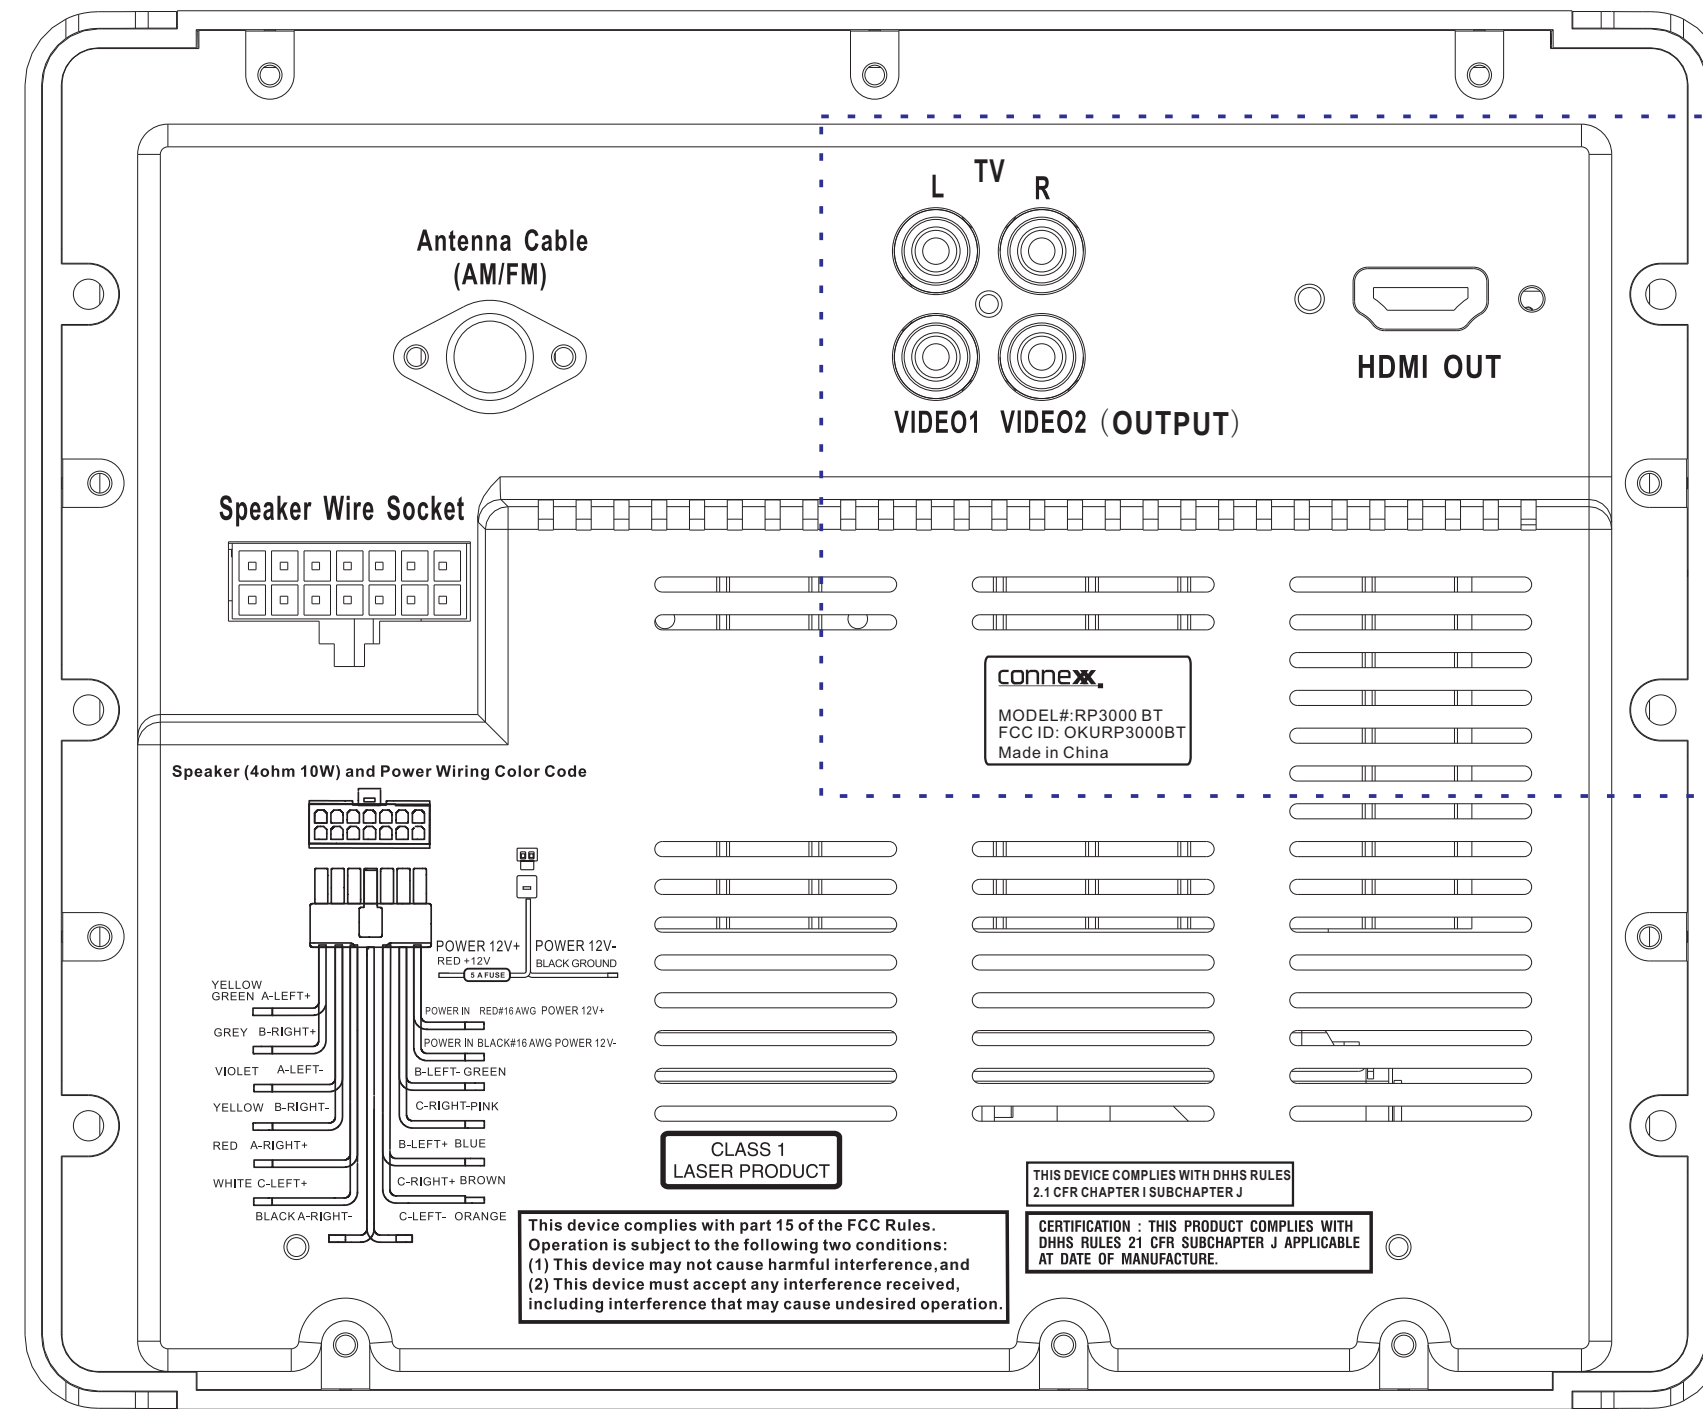

面壳喷油深灰色  
面壳丝印：877C

后壳喷油深灰色  
蓝框内丝印外，其它内容雕刻  
丝印颜色：白色

修改整机丝印

			订单号: JLE-13191
深圳君兰电子有限公司		版本/版次: A/2	
整机丝印图	客户名称	ENCORE	本司型号
商标	connexx	客户型号	RP3000BT
拟制	张富兴	审核	批准