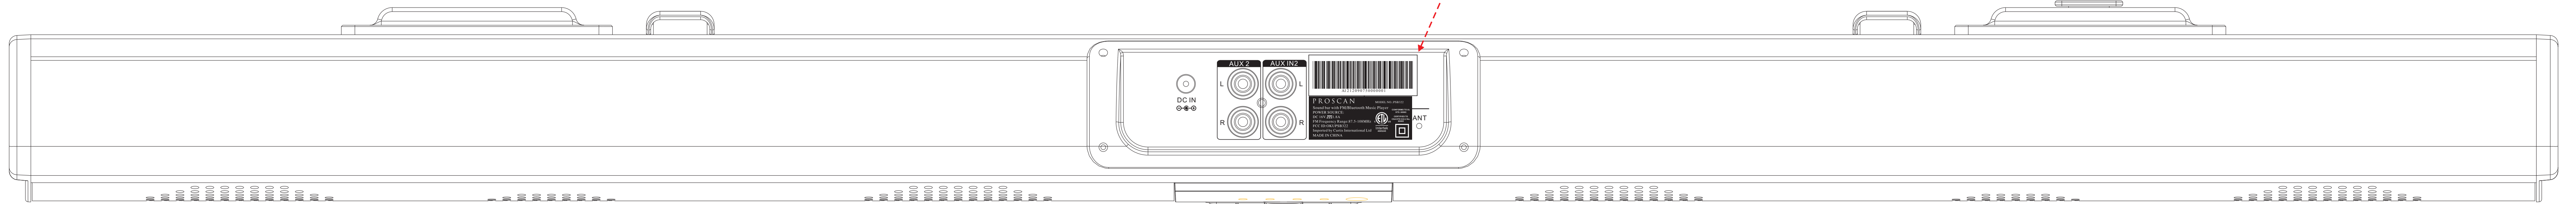

贴纸位置图

40x15mm

38X16mm

105G铜版过光胶