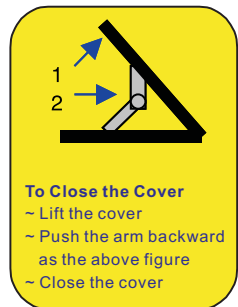

开/关贴纸

To Close the Cover  
- Lift the cover  
- Push the arm backward as the above figure  
- Close the cover

黄底蓝字 (1, 2为黑色, 两箭头为蓝色, 两粗线为黑色, 两小方形为灰色) 用量1PC  
SIZE: 30X40mm  
表面过光胶

品号: 32278304002301

铭牌贴纸  
尺寸: 70\*40mm  
材质: 不干胶贴纸  
颜色: 黑白印刷, 表面过光胶  
用量: 1pc  
位置: 贴机器背面  
品号: 3020501991