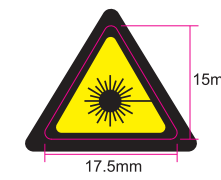

开/关贴纸

To Close the Cover  
- Lift the cover  
- Push the arm backward as the above figure  
- Close the cover

黄底蓝字 (1, 2为黑色, 两箭头为蓝色, 两粗线为黑色, 两小方形为灰色) 用量1PC  
SIZE: 30X40mm  
表面过光胶

品号: 32278304002301

铭牌贴纸  
尺寸: 70\*40mm  
材质: 不干胶贴纸  
颜色: 黑白印刷, 表面过光胶  
用量: 1pc  
位置: 贴机器背面  
品号: 3020501991

激光光头贴纸  
黄底黑字, 大小: 17.5\*15mm  
不干胶贴纸  
用量: 1pc, 贴在CD机芯支架边  
品号: 32272171500201

CLASS I 贴纸  
尺寸: 32\*10mm  
材质: 不干胶贴纸, 表面过光胶  
颜色: 黄底黑色  
用量: 1pc  
品号: 3227Q321000001

唱盘转速贴纸  
SIZE: 22\*16MM  
白底黑字

数量: 1PC  
品号: 32273221600101