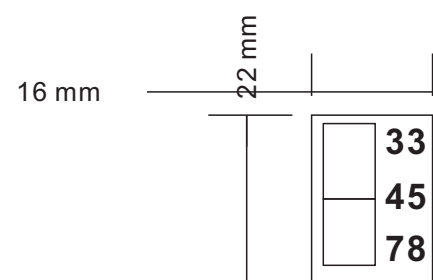

开/关贴纸

To Close the Cover  
- Lift the cover  
- Push the arm backward as the above figure  
- Close the cover

黄底蓝字 (1, 2为黑色, 两箭头为蓝色, 两粗线为黑色, 两小方形为灰色) 用量1PC  
SIZE: 30X40mm  
表面过光胶

品号: 32278304002301

铭牌贴纸  
尺寸: 70\*40mm  
材质: 不干胶贴纸  
颜色: 黑白印刷, 表面过光胶  
用量: 1pc  
位置: 贴机器背面  
品号: 3020501991

激光光头贴纸  
黄底黑字, 大小: 17.5\*15mm  
不干胶贴纸  
用量: 1pc, 贴在CD机芯支架边  
品号: 32272171500201

CLASS I 贴纸  
尺寸: 32\*10mm  
材质: 不干胶贴纸, 表面过光胶  
颜色: 黄底黑色  
用量: 1pc  
品号: 3227Q321000001

唱盘转速贴纸  
SIZE: 22\*16MM  
白底黑字

数量: 1PC  
品号: 32273221600101

深圳市君兰电子有限公司 ShenZhen JunLan Electronic LTD <b>JUNLAM</b>	客户名称		制造尺寸		装柜尺寸		用量		版本/版次: A/0
	客户型号	VWRP-3600-GR	包装类别	贴纸	材 质			整机重量	单位: mm
	本司机型	JC-8918	品 号		确认签字	跟单	结构	电子	安规
	单 号	JLR230328B	设计/日期	凌霄华					标准化

比例 1:1

编号: