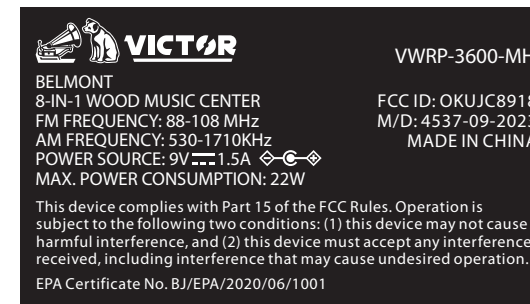

开/关贴纸

To Close the Cover  
- Lift the cover  
- Push the arm backward as the above figure  
- Close the cover

黄底蓝字 (1, 2为黑色, 两箭头为蓝色, 两粗线为黑色, 两小方形为灰色) 用量1PC  
SIZE: 30X40mm  
表面过光胶

品号: 32278304002301

铭牌贴纸  
尺寸: 70\*40mm  
材质: 不干胶贴纸  
颜色: 黑白印刷, 表面过光胶  
用量: 1pc  
位置: 贴机器背面  
品号: 3020501991

激光光头贴纸  
黄底黑字, 大小: 17.5\*15mm  
不干胶贴纸  
用量: 1pc, 贴在CD机芯支架边  
品号: 32272171500201

CLASS I 贴纸  
尺寸: 32\*10mm  
材质: 不干胶贴纸, 表面过光胶  
颜色: 黄底黑色  
用量: 1pc  
品号: 3227Q321000001

唱盘转速贴纸  
SIZE: 22\*16MM  
白底黑字

数量: 1PC  
品号: 32273221600101