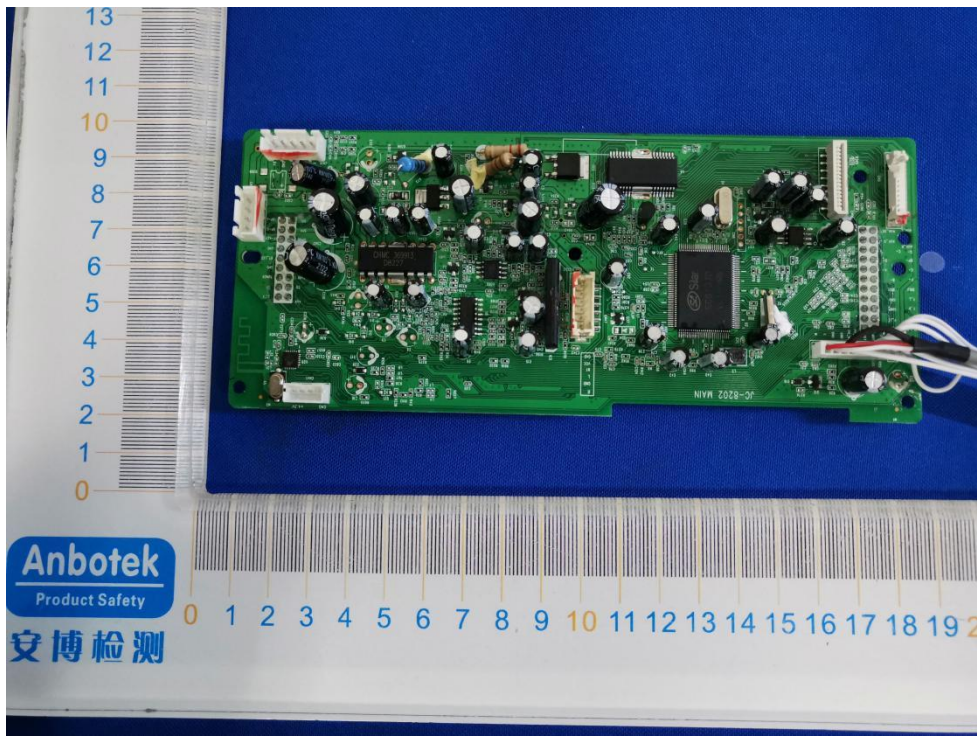

FCC ID: OKUJC8202

BT ANT