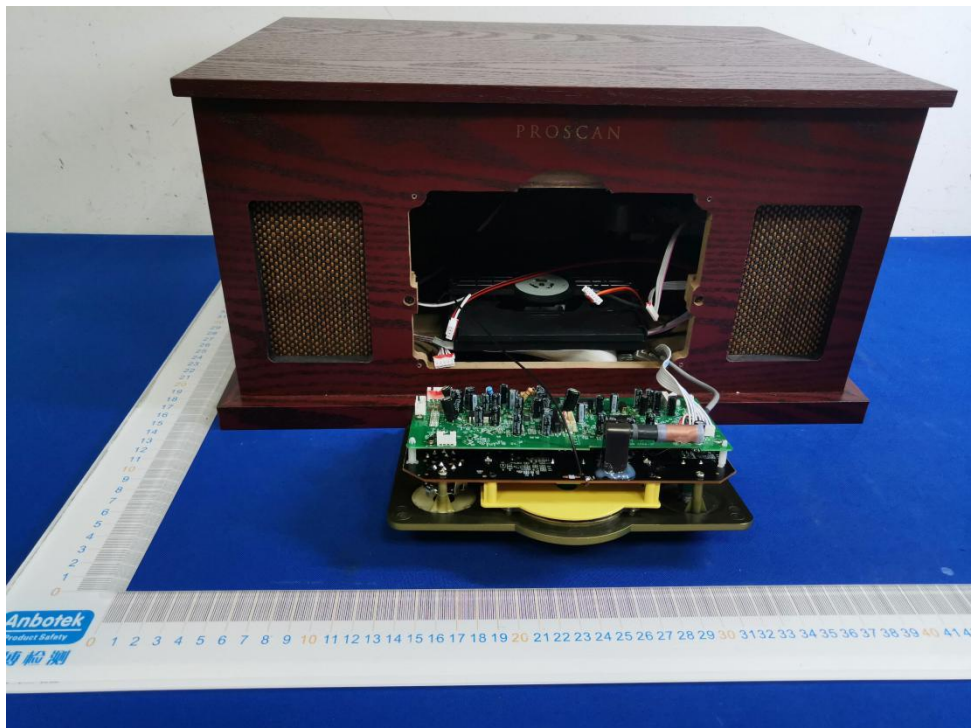

FCC ID: OKUJC8202

BT ANT