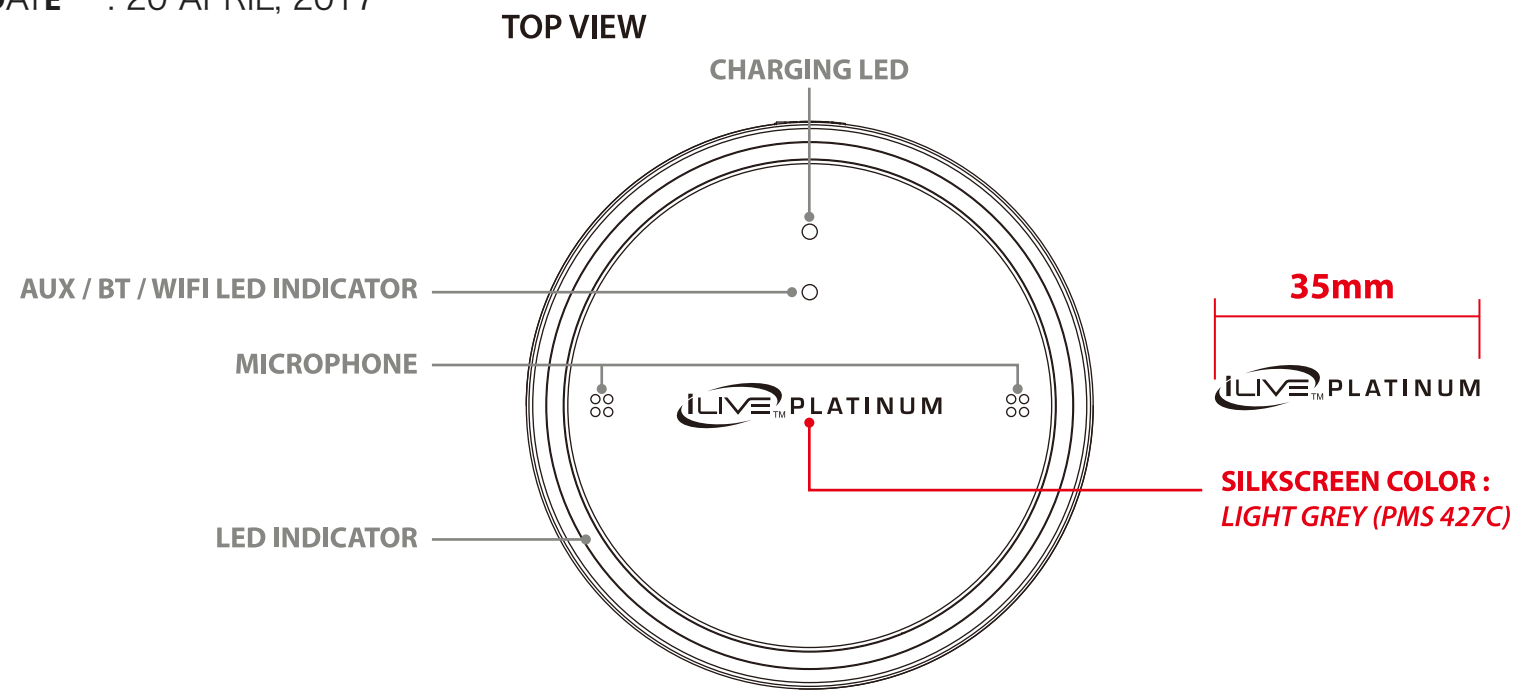

MODEL: ISWFV387G  
 BRAND: iLIVE PLATINUM  
 ITEM : COLORATION  
 DATE : 20 APRIL, 2017

透明的  
RING IN TRANSPARENT  
(SAME AS FACTORY SAMPLE)  
工厂的样品一样

上盖和下盖  
TOP & BOTTOM CABINET SPRAY IN  
GUN METAL GREY FINISHING  
(SAME AS FACTORY SAMPLE)  
金属灰色与工厂的样品一样  
(PANTONG 8404C/同ADT客户做开的KS800颜色一样)

深灰色纺织布(HS-339-6#)  
CLOTH IN DARK GREY COLOR TEXTILE  
(HS:339 Option 6)  
(以客户最终确认的样版为准)

橡胶材质  
REAR CONTROL PANEL IN BLACK COLOR  
WITH RUBBERIZED FINISHING  
(SAME AS FACTORY SAMPLE)  
(以客户最终确认的样版为准)

EVA泡沫垫黑色  
EVA FOAM FOOT IN BLACK COLOR

**REAR VIEW**

**FRONT VIEW**

橡胶胶条颜色是  
(PANTONG 8404C)

**BOTTOM VIEW**

SILKSCREEN COLOR:  
LIGHT GREY (PMS 427C)

后铭牌丝印  
比例: 1: 1  
印刷要求:  
PANTONG 427C/位置尺寸按图纸/丝印在下盖底部

A2版: 更改喇叭布的颜色/按键功能/橡胶胶条颜色  
A1版: 更改功能按键/喇叭布的颜色/增加后铭牌丝印

JLE17130A  
JLE17131A

品号:	客订号:	单号:JLE17276A
深圳君兰电子有限公司		版本/版次: A/2
整机丝印	客户名称	DPI
商标	客户型号	ISWFV387G
拟制	覃道权	审核
		批准