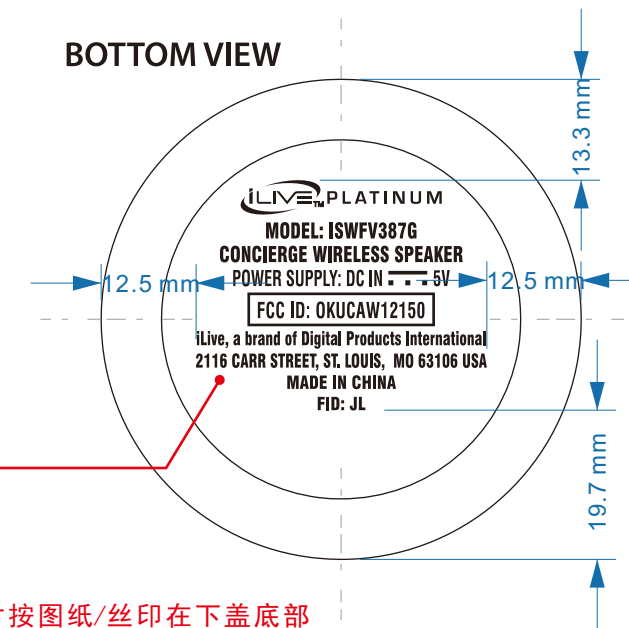

EVA泡沫垫黑色  
EVA FOAM FOOT IN BLACK COLOR

**REAR VIEW**

**FRONT VIEW**

橡胶胶条颜色是  
(PANTONG 8404C)

**BOTTOM VIEW**

SILKSCREEN COLOR:  
LIGHT GREY (PMS 427C)

后铭牌丝印  
比例: 1: 1  
印刷要求:  
PANTONG 427C/位置尺寸按图纸/丝印在下盖底部