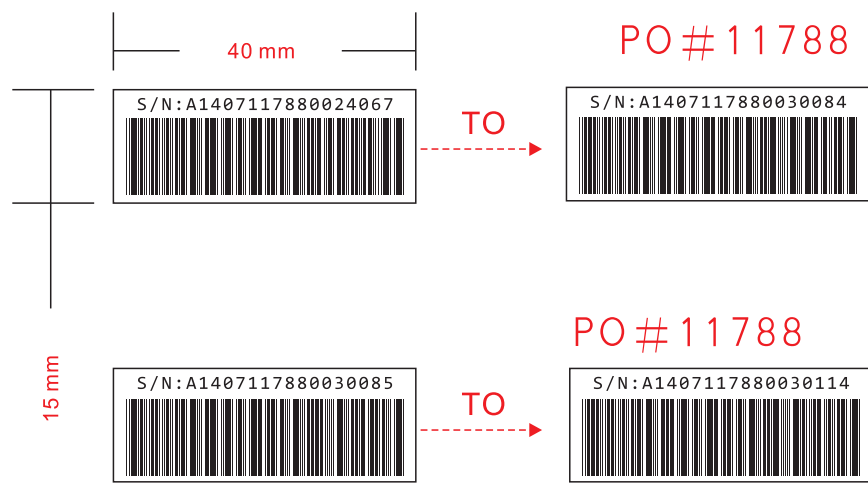

透明圆形贴纸
尺寸: Ø33mm
用量: 1 pc
贴在彩盒封口处.

品号: 3227C330000101

贴纸位置图

MANUFACTURED DATE: July 2014

日期贴纸 (白底黑字)
SIZE : 36*6MM
单机数量 : 1PC

品号: 32274JUL201421

用于订单JLE14319D
用于大货6018PCS

品号: 322740LE143191

用于订单JLE14319D
用于备品共30PCS

流水号贴纸 (白底黑字)
SIZE : 40*15MM
格式: Code 39
单机数量: 2PCS, 贴于机器后板和彩盒底部

SYLVANIA
MODEL NO.: SP258-PINK
BLUETOOTH SPEAKER
POWER SOURCE:
DC = 5V
FCC ID: OKUCAB76653
Imported by Curtis International Ltd

铭牌贴纸 (黑底白字)
SIZE : 60*50MM
单机数量 : 1PC

品号: 32277605000201

贴纸位置图

品号:	PO#:	单号: JLE14319D		
深圳君兰电子有限公司		版本/版次: A/0		
Raiting label	客户名称	CURTIS	本司型号	CAB-76653
商标	SYLVANIA	客户型号	SP258-PINK	单台数量
拟制	凌霄华	审核		批准