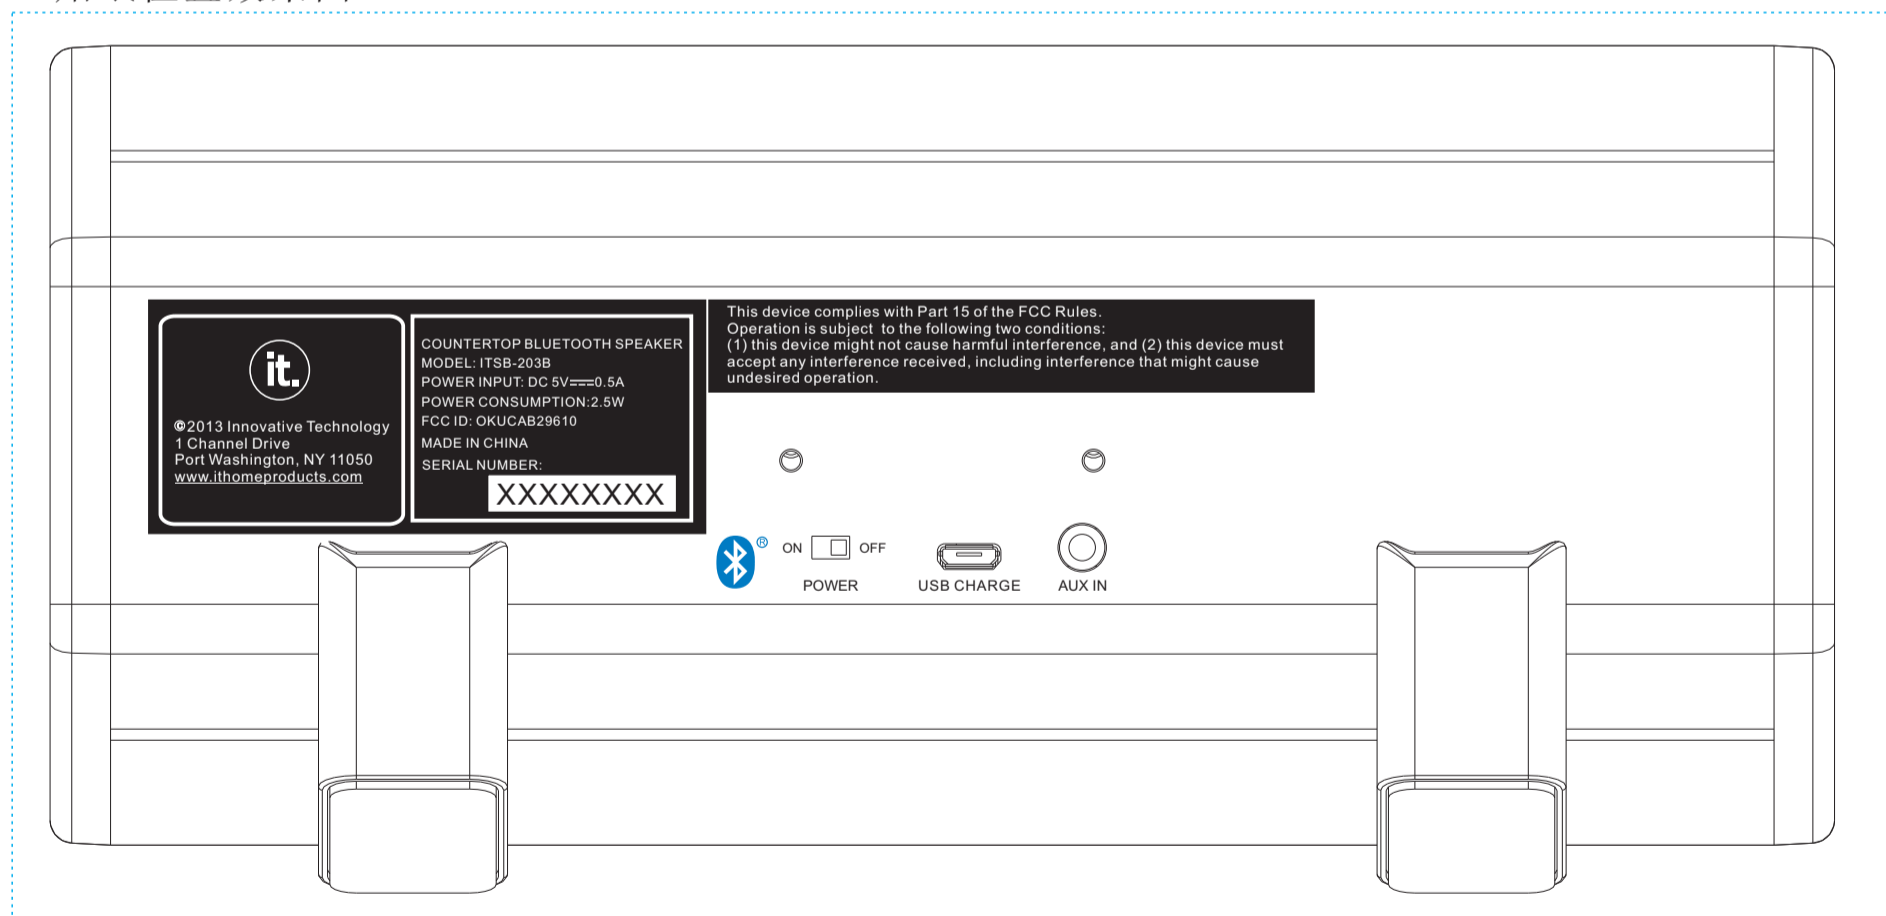

RATING label
 SIZE: 72*30 MM
 PRINTED IN WHITE
 ON BLACK BACKGROUND
 QTY=1PC

后壳铭版 贴纸
 尺寸: 72*30 MM
 黑底白字
 用量: 1PC 贴机器后板

品号: 32277723000101

This device complies with Part 15 of the FCC Rules.
 Operation is subject to the following two conditions:
 (1) this device might not cause harmful interference, and (2) this device must accept any interference received, including interference that might cause undesired operation.

FCC label
 SIZE: 80*12 MM
 PRINTED IN WHITE
 ON BLACK BACKGROUND
 QTY=1PC

FCC 贴纸
 尺寸: 80*12 MM
 黑底白字
 用量: 1PC 贴机器后板

品号: 3227G801200101

贴纸位置效果图

单号: JLE13335-1, JLE13335-3
 JLE13335-4, JLE13520

品号:	客订号:	单号:
深圳君兰电子有限公司		版本/版次: A/0
贴纸	客户名称	IT 本司型号 CAB-29610
商标	客户型号	ITSB-203B 单台数量
拟制	张富兴	审核 批准