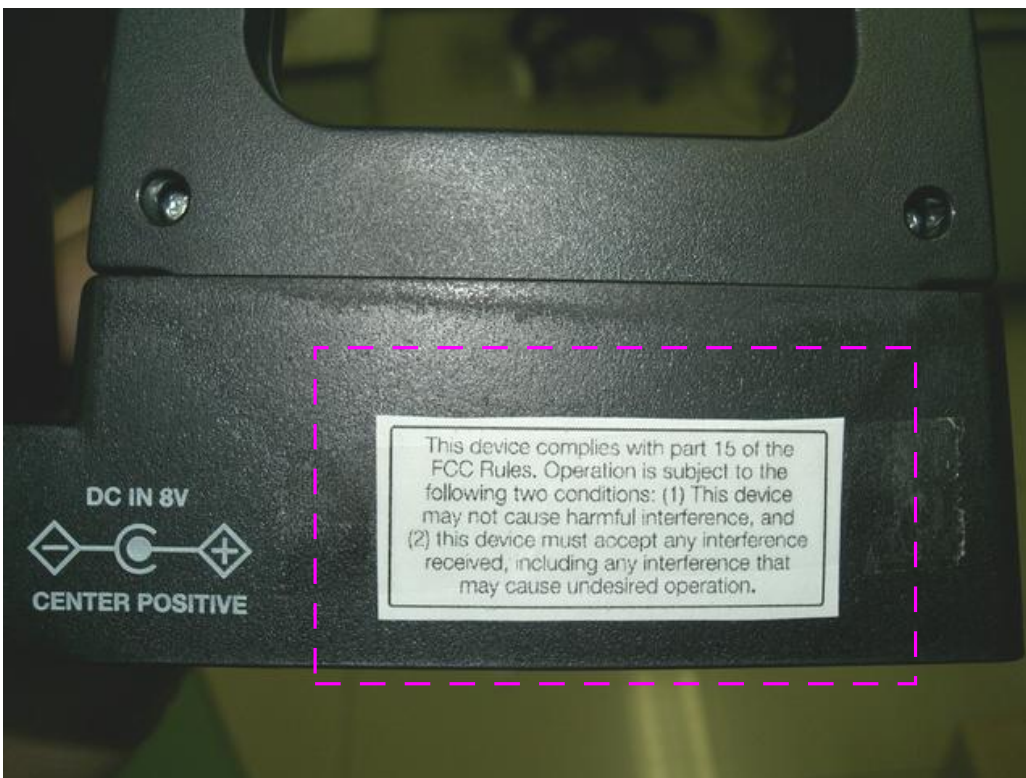

**60Hz 版本備註(美國單適用): 修訂二**

左圖為光身 60Hz 美國版本  
 《FCC 連 ID 號》移印內容，  
 更新模擬圖如左示。  
 註：  
 客方 2008-8-13 通知  
 1. FCC ID 字加空隔；  
 2. 刪除框線；

《FCC 連 ID 號》下身移印模擬圖

《一般 FCC》底座移印模擬圖

底座及彩盒均有《50Hz》貼紙。

ROVIO

FC WOWWEE GROUP  
MODEL NO: 8033

3CM X 1CM

FC WOWWEE GROUP  
MODEL NO: 8033