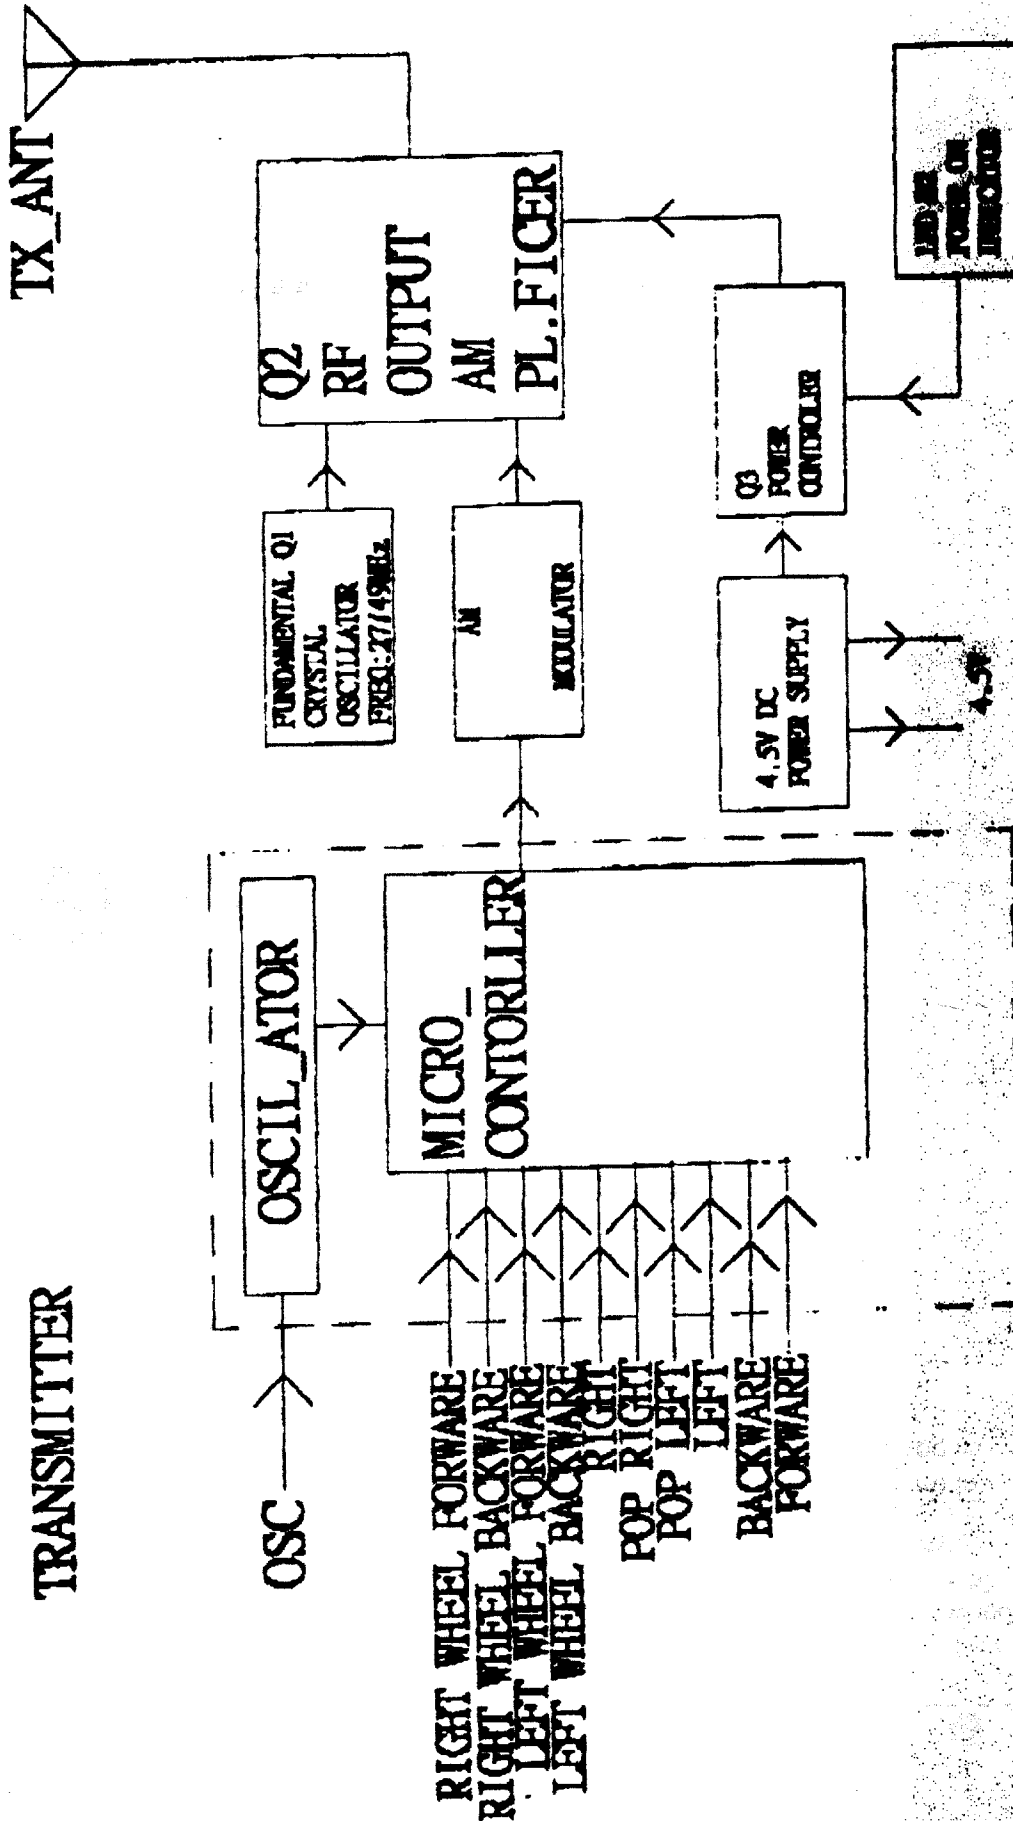

# SIMPLE (HK) LTD

Unit 2, 7/F, Hopeful Factory Centre, 10 Wo Shing Street, Fo Tan, N.T., H.K.  
 新界火炭禾盛街10號海輝工業中心7樓2室  
 電話 Tel: (852) 27762803 傳真 Fax: (852) 27762101

9/3