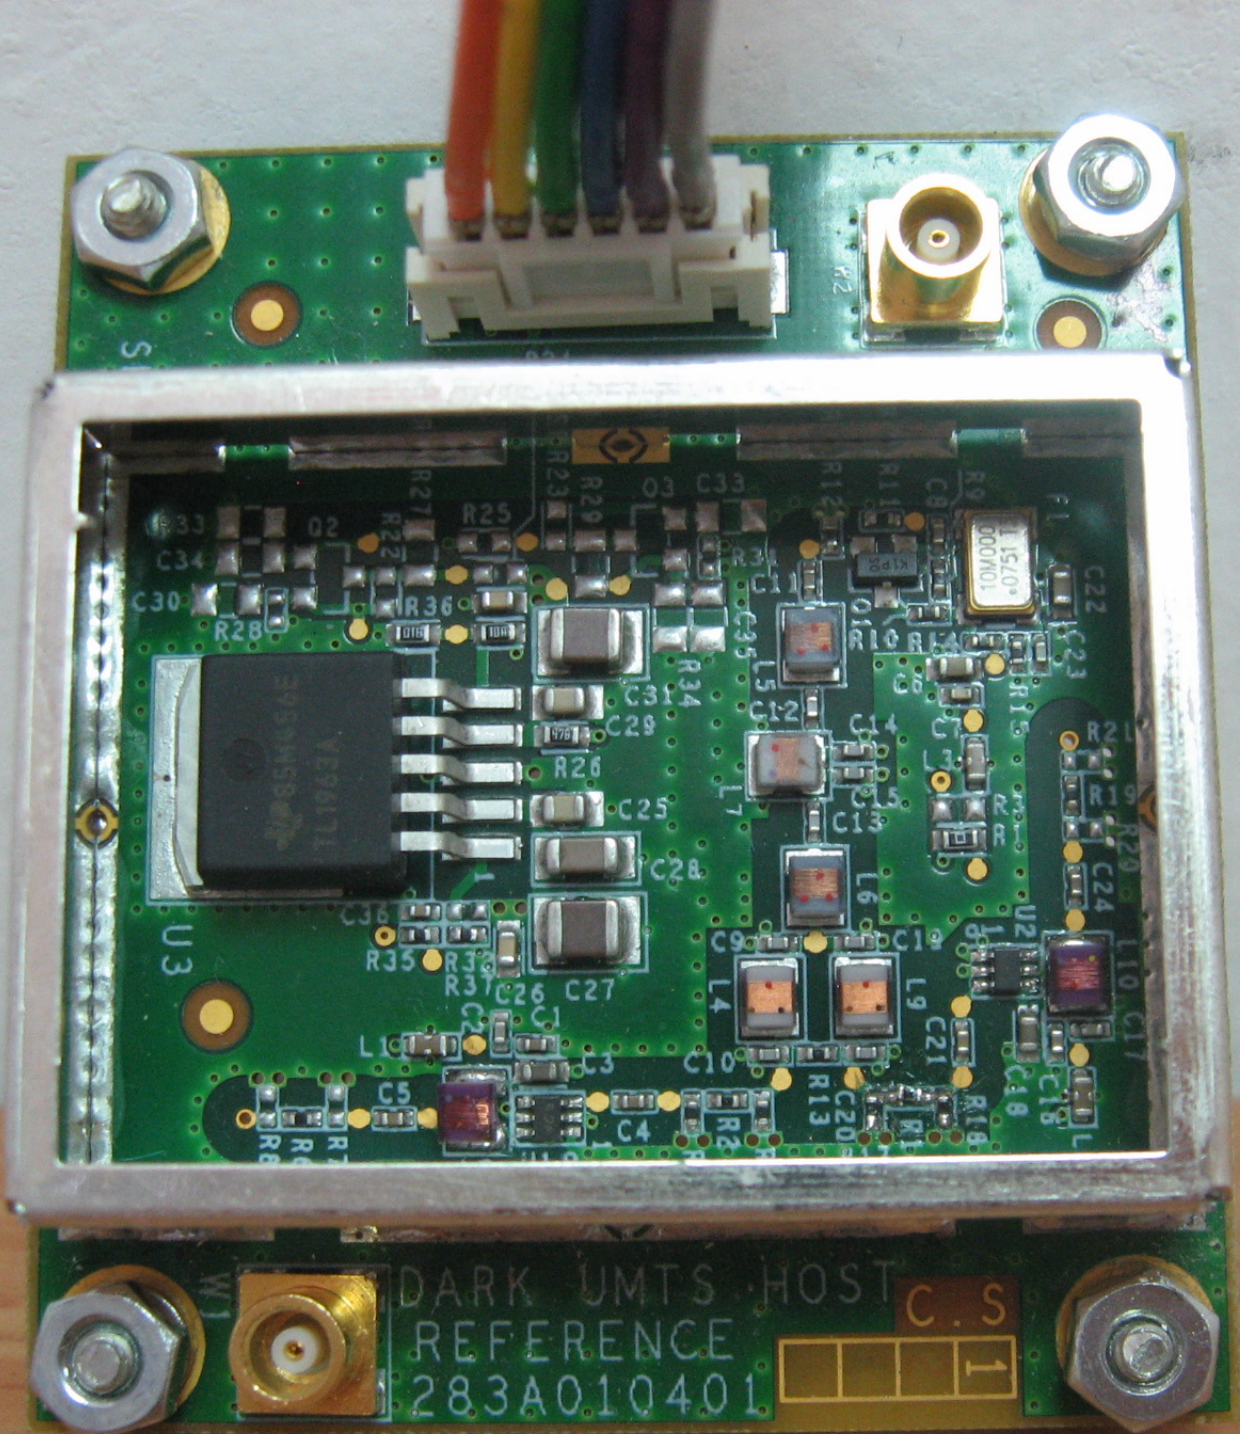

DARK UMTS HOST
REFERENCE
283A010401

C.S

DARK UMTS HOST
REFERENCE
283A010401

C.S
1

704A016201REV.02

P/N

S/N: 0833670

S/N

FP-748

32-08

R6

CD-2-94V0

31/08

P.S
4

18