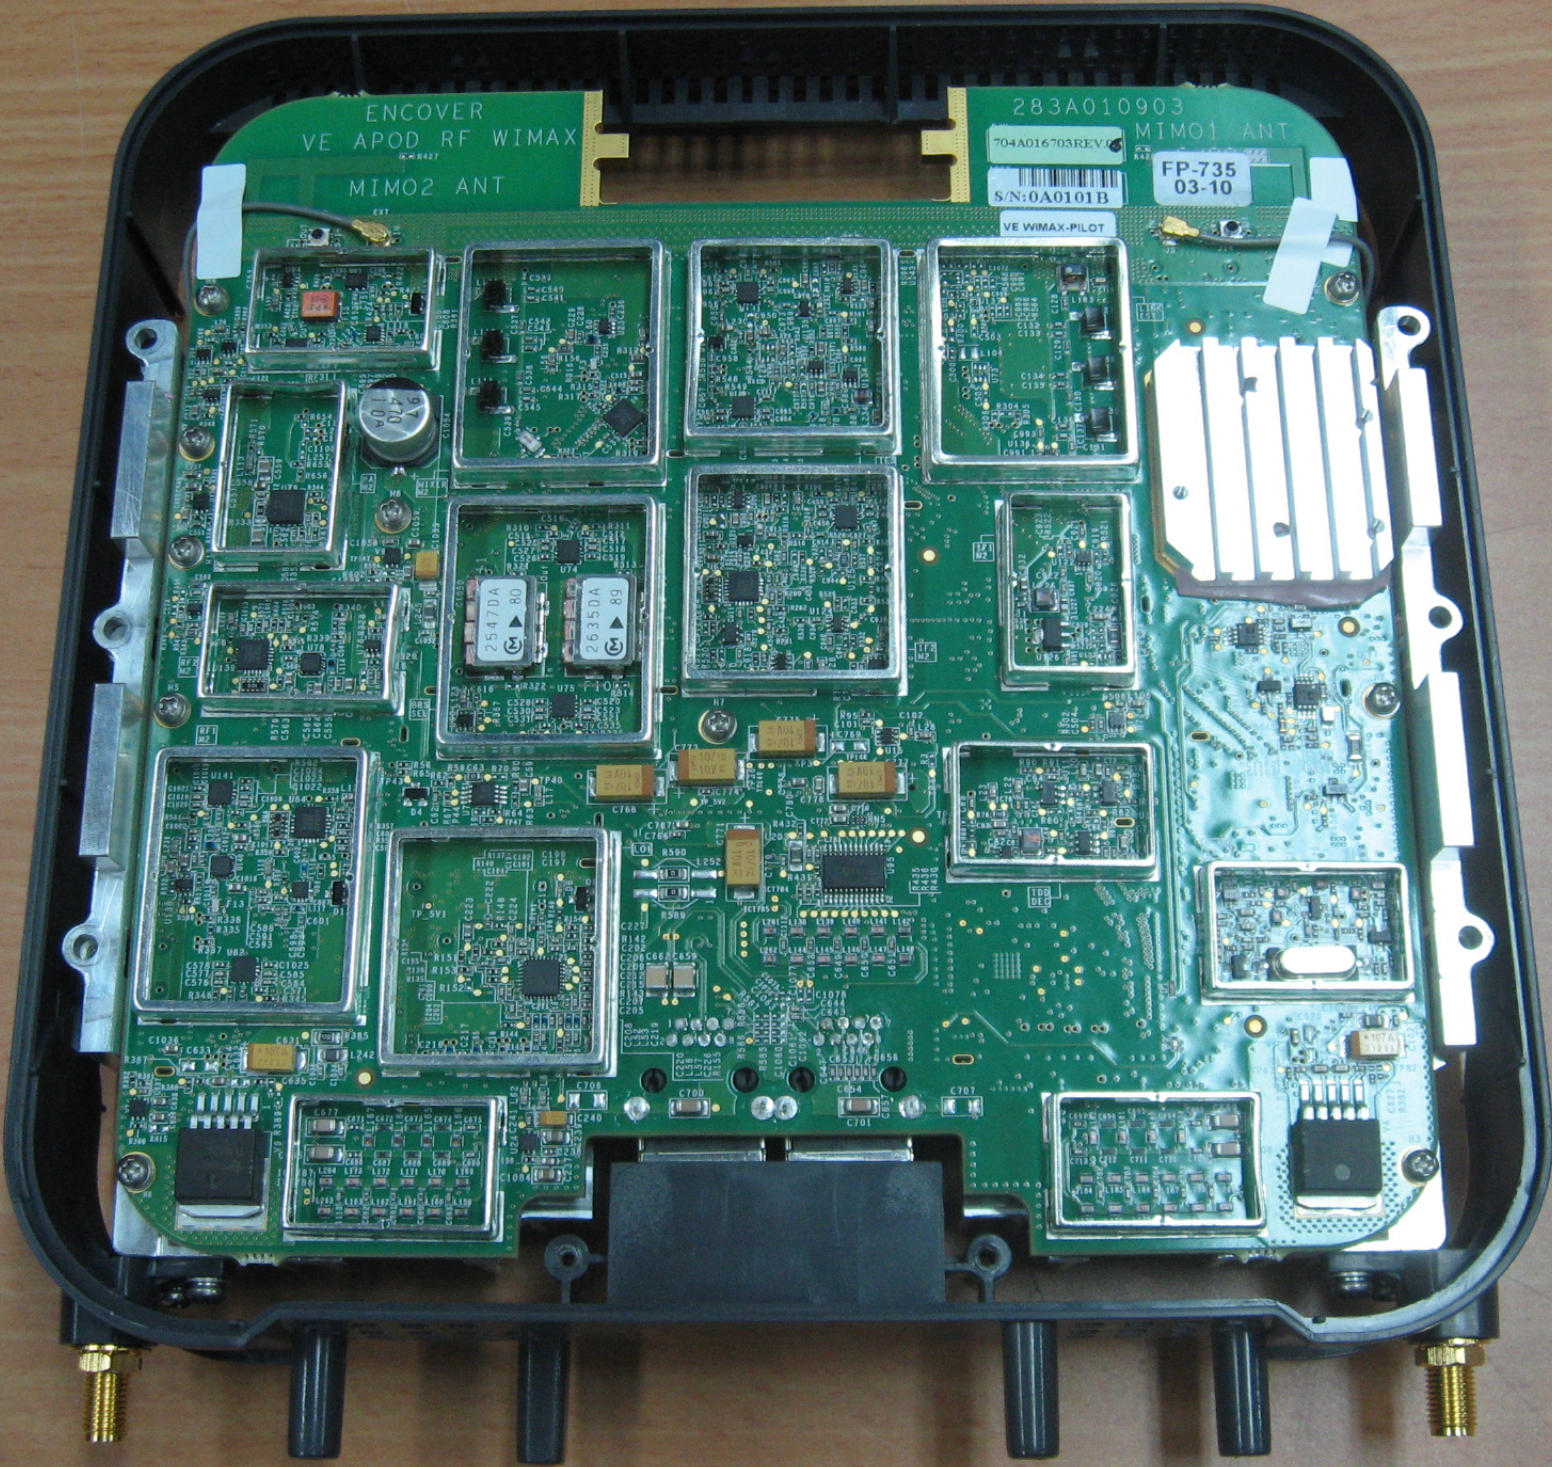

ENCOVER
VE APOD RF WIMAX

MIMO2 ANT

283A010903

704A016703REV

S/N: 0A0101B

FP-735
03-10

MIMO1 ANT

VE WIMAX PILOT

ENCOVER
VE APOD RF WIMAX
MIMO2 ANT

283A010903
MIMO1 ANT

704A016703REV0
S/N:0A0101B

FP-735
03-10

VE WIMAX-PILOT

2547DA

2635DA

TP_5V1