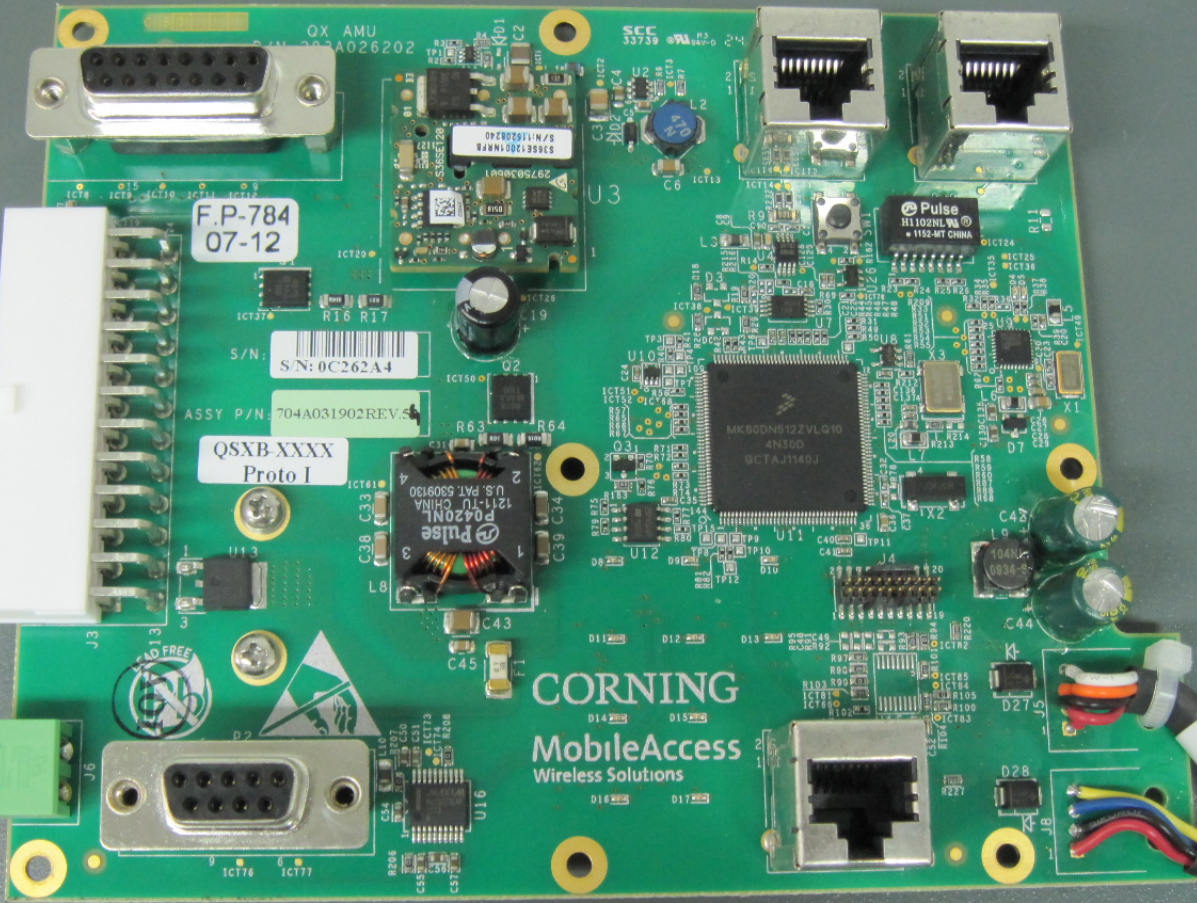

Add On - AWS

Add On - LTE

RHU CELL PCS

4012

CORNING | MobileAccess
Wireless Solutions

QX Add-On Module AWS

RS 232

Power

CORNING | MobileAccess
Wireless Solutions

QX Remote Hub Module Cell/PCS

4

Loopback

RS 232

To From

Optical

OX AMU
303A026202

F.P-784
07-12

S/N: 
S/N: 0C262A4

ASSY P/N: 704A031902REV.5

QSXB-XXXX
Proto I

Pulse
P420N1
124110 CHINA
U.S. PAT. 5909130

CORNING
MobileAccess
Wireless Solutions

705A040901

705A
AR