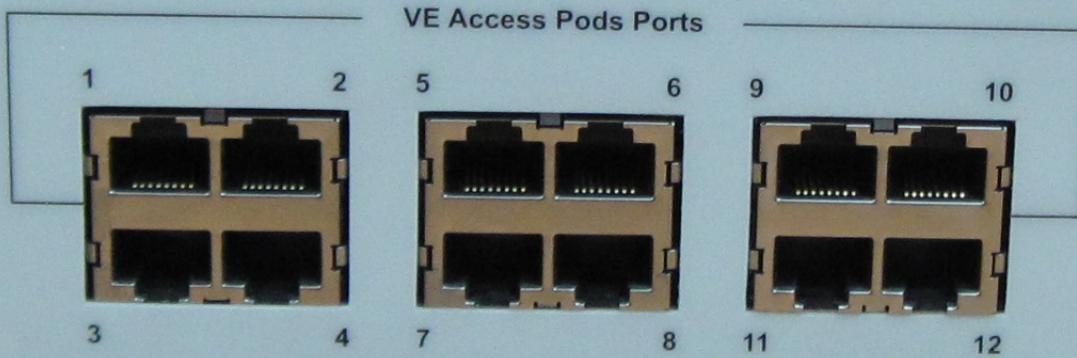

# CONTROL UNIT - 700MHz LTE

mobileaccess VE

VAP Status  
1 2 3 4 5 6 7 8 9 10 11 12

Management

Reset

PWR ACT

RF Source

MIMO 1

MIMO 2

Master

11/22/2010

**NPI** Module :  - Rev. 01  
NPI-702A000401  
S/N :   
00101200036

Made in Israel

**mobileaccess** 8391 Old Courthouse Road, Suite 300, Vienna, VA 22182, USA  
Module:  - Rev. 01 Input Voltage 100v-264v  
S/N:  AC  
00101200036 Input Power 250w  
Manufactured: October 2010 Rel. 2.5 Freq 47Hz-63Hz