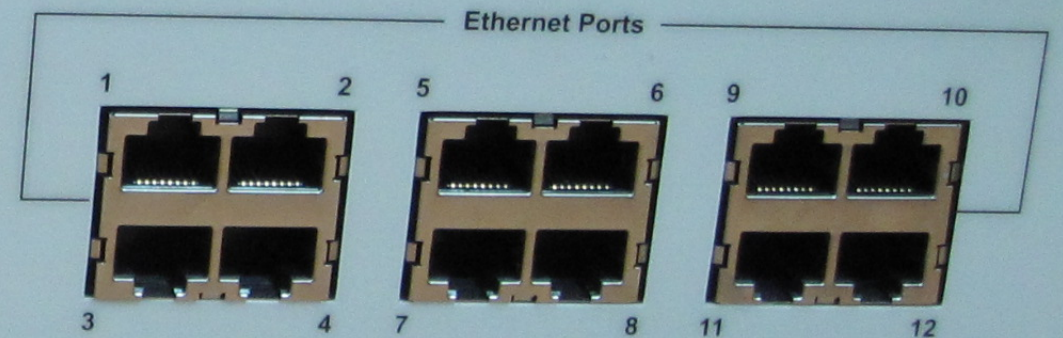

# CONTROL UNIT - 700MHz LTE

mobileaccess VE

VAP Status  
1 2 3 4 5 6 7 8 9 10 11 12

Management

Reset

PWR ACT

RF Source

MIMO 1

MIMO 2

Master

11/22/2010

**NPI** Module :  - Rev. 01  
NPI-702A000401  
S/N :   
00101200036

Made in Israel

**mobileaccess** 8391 Old Courthouse Road, Suite 300, Vienna, VA 22182, USA  
Module:  - Rev. 01 Input Voltage 100v-264v  
S/N:  AC  
00101200036 Input Power 250w  
Manufactured: October 2010 Rel. 2.5 Freq 47Hz-63Hz