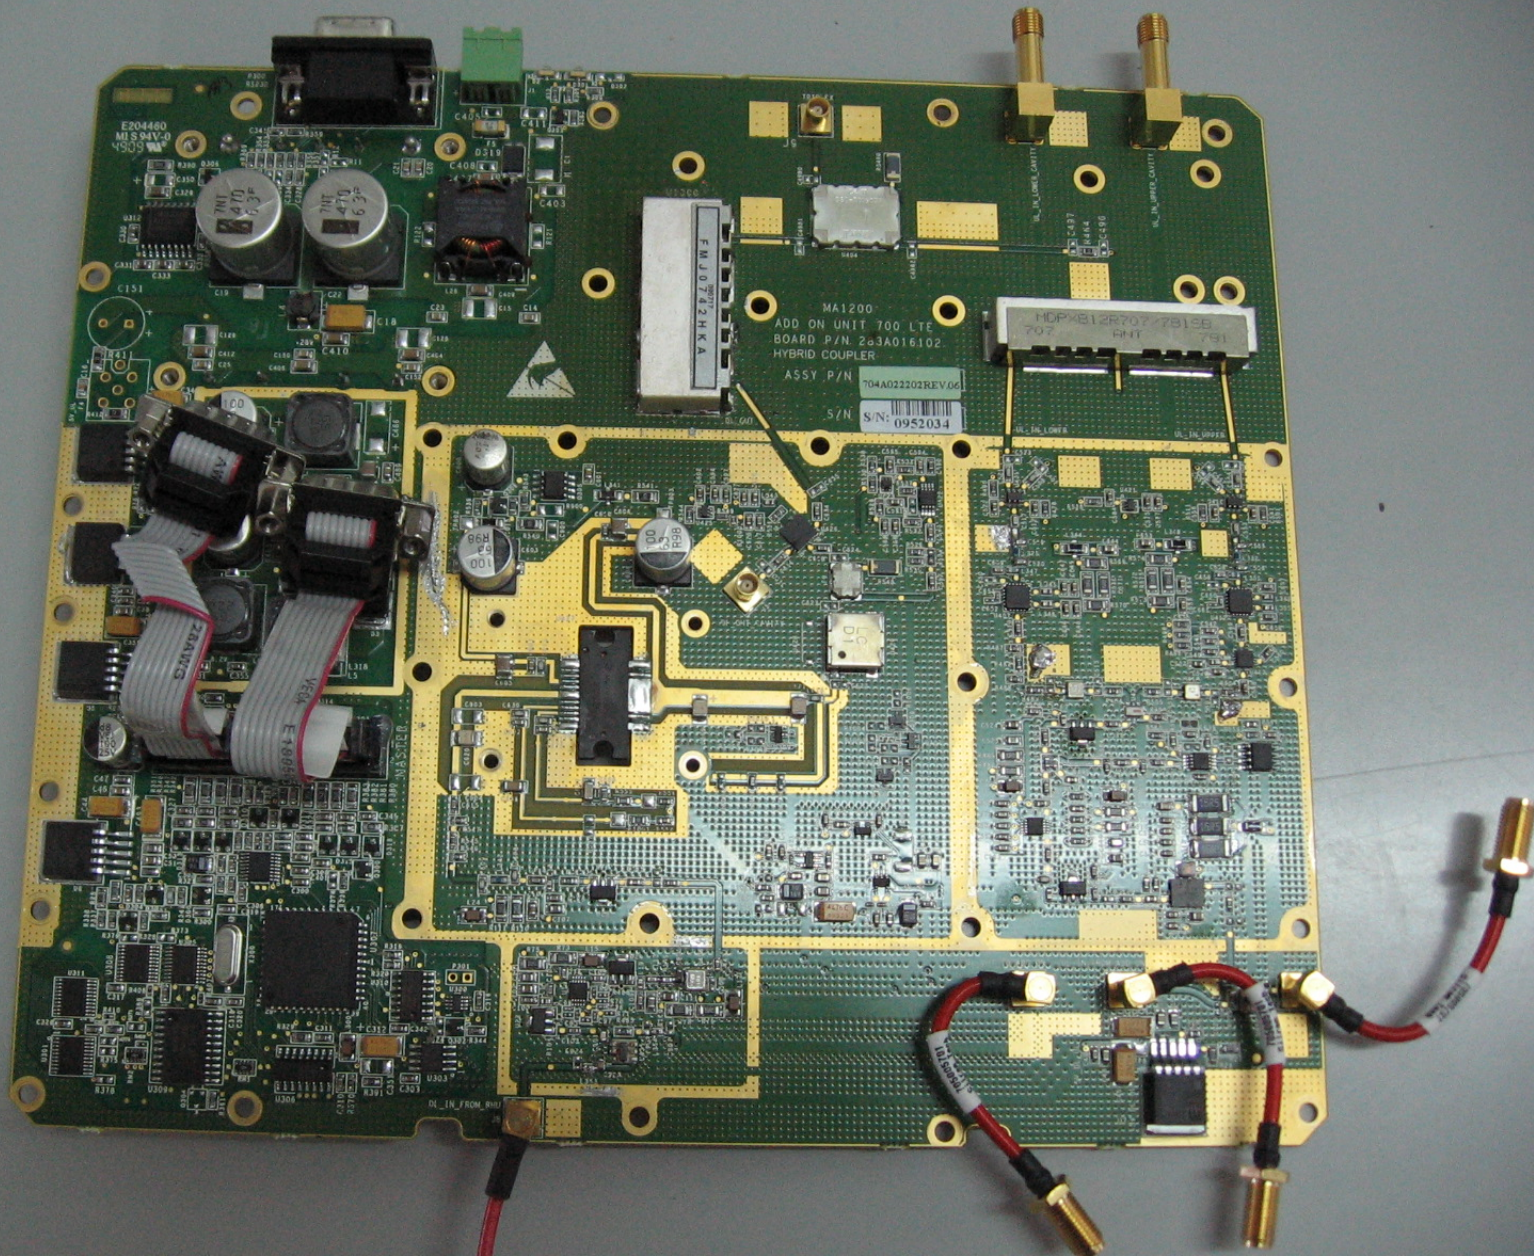

M1200
ADD ON UNIT 700 LTE
BOARD P/N 263A016102
HYBRID COUPLER
ASSY P/N 104A023201REV 06
S/N: 0952034

HCFAB12P707 7B15E
707
7B15E

MSA E-1988
MSA E-1988

100005501 REV B00

E204460
MS 941V-2
4503

FMJ0782HKA

MA1200
ADD ON UNIT 700 LTE
BOARD P/N 2a3A016102
HYBRID COUPLER
ASSY P/N 704A022202REV.06
S/N 0952034

HDP#B12R70778155
707 RHT 781

204VNS
V26A
E 8869

100
100

100

100

100

100

DL_IN_FROM_RHT