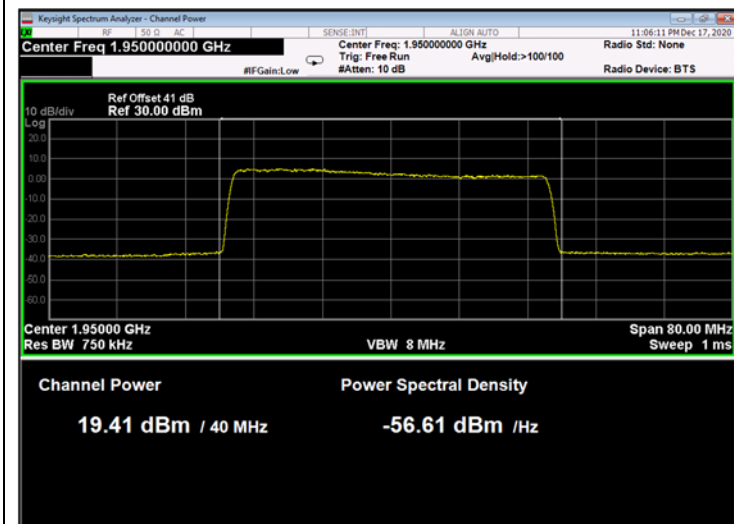

Figure 183: 256QAM 40MHz B.W.; 1950.0MHz, 15kHz

Figure 184: 256QAM 40MHz B.W.; 1950.0MHz, 30kHz

Figure 185: 256QAM 40MHz B.W.; 1950.0MHz, 60kHz

Figure 186: 256QAM 40MHz B.W.; 1962.5MHz, 15kHz

Figure 187: 256QAM 40MHz B.W.; 1962.5MHz, 30kHz