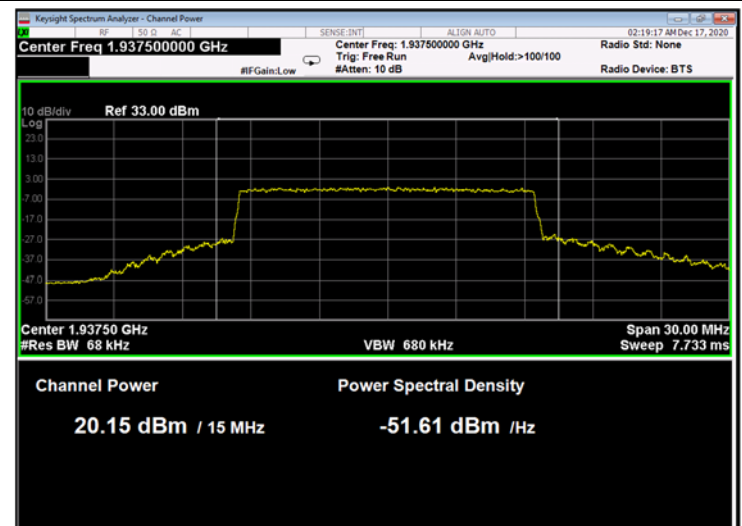

Figure 223: QPSK 15MHz B.W.; 1937.5MHz, 30kHz

Figure 224: QPSK 10MHz B.W.; 1937.5MHz, 60kHz

Figure 225: QPSK 15MHz B.W.; 1962.5MHz, 15kHz

Figure 226: QPSK 15MHz B.W.; 1962.5MHz, 30kHz

Figure 227: QPSK 15MHz B.W.; 1962.5MHz, 60kHz