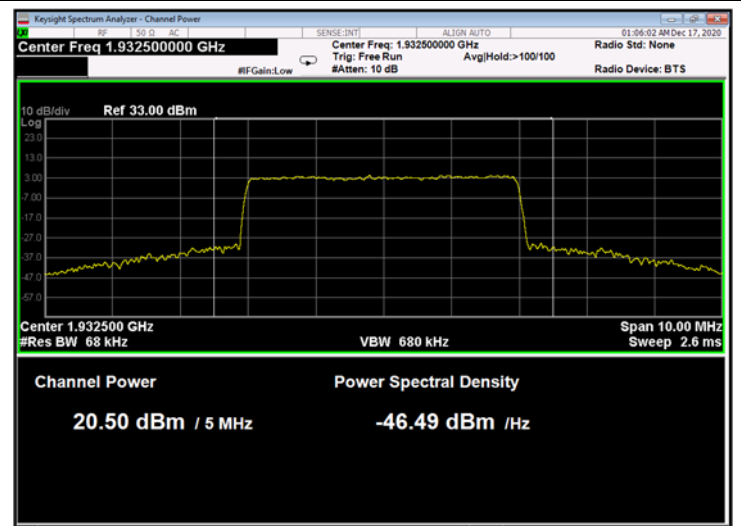

Figure 203: 256QAM 60MHz B.W.; 1962.5MHz, 30kHz

Figure 204: 256QAM 60MHz B.W.; 1962.5MHz, 60kHz

Figure 205: 256QAM 60MHz B.W.; 1965.0MHz, 30kHz

Figure 206: 256QAM 60MHz B.W.; 1965.0MHz, 60kHz

Figure 207: QPSK 5MHz B.W.; 1932.5MHz, 15kHz