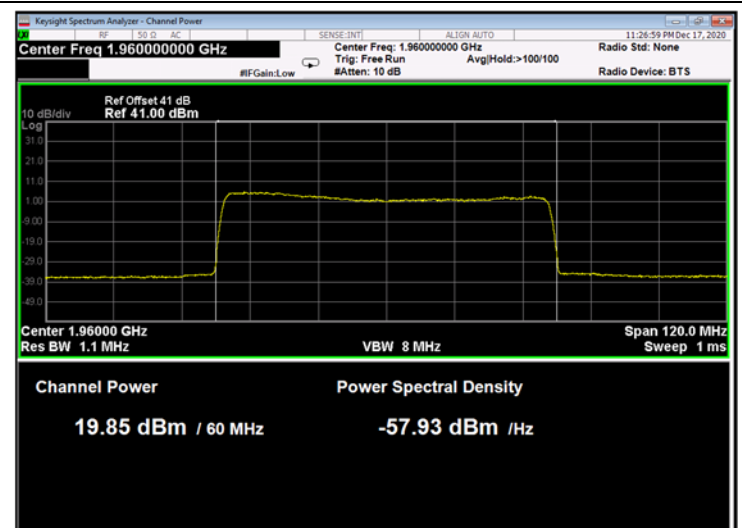

Figure 198: 256QAM 50MHz B.W.; 1970.0MHz, 15kHz

Figure 199: 256QAM 50MHz B.W.; 1970.0MHz, 30kHz

Figure 200: 256QAM 50MHz B.W.; 1970.0MHz, 60kHz

Figure 201: 256QAM 60MHz B.W.; 1960.0MHz, 30kHz

Figure 202: 256QAM 60MHz B.W.; 1960.0MHz, 60kHz