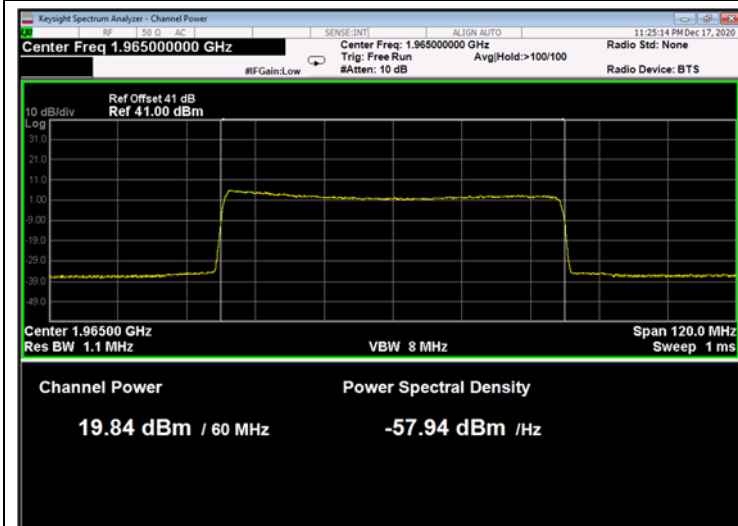

Figure 203: 256QAM 60MHz B.W.; 1962.5MHz, 30kHz

Figure 204: 256QAM 60MHz B.W.; 1962.5MHz, 60kHz

Figure 205: 256QAM 60MHz B.W.; 1965.0MHz, 30kHz

Figure 206: 256QAM 60MHz B.W.; 1965.0MHz, 60kHz

Figure 207: QPSK 5MHz B.W.; 1932.5MHz, 15kHz