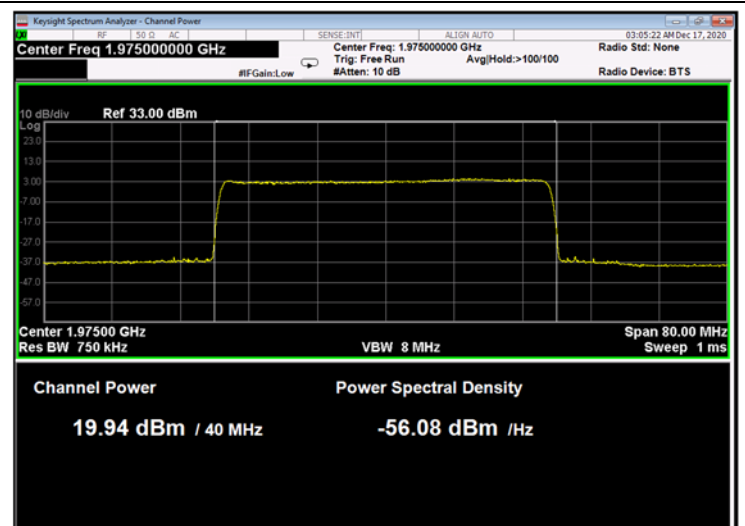

Figure 253: QPSK 40MHz B.W.; 1962.5MHz, 30kHz

Figure 254: QPSK 40MHz B.W.; 1962.5MHz, 60kHz

Figure 255: QPSK 40MHz B.W.; 1975.0MHz, 15kHz

Figure 256: QPSK 40MHz B.W.; 1975.0MHz, 30kHz

Figure 257: QPSK 40MHz B.W.; 1975.0MHz, 60kHz