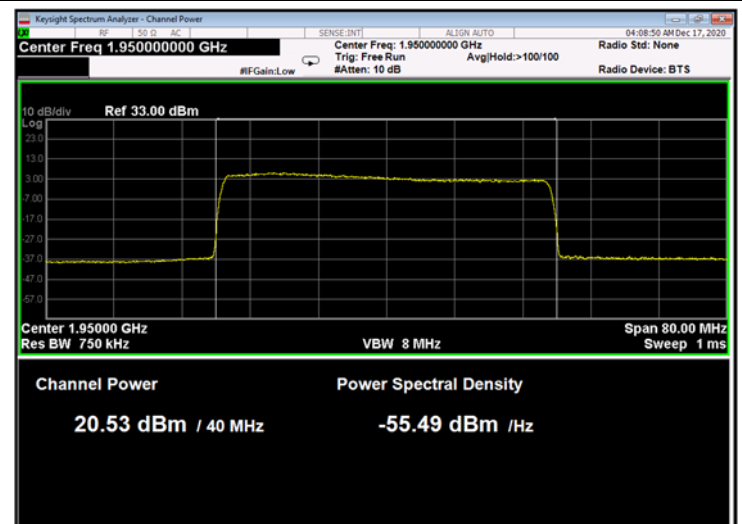

Figure 248: QPSK 25MHz B.W.; 1982.5MHz, 60kHz

Figure 249: QPSK 40MHz B.W.; 1950.0MHz, 15kHz

Figure 250: QPSK 40MHz B.W.; 1950.0MHz, 30kHz

Figure 251: QPSK 40MHz B.W.; 1950.0MHz, 60kHz

Figure 252: QPSK 40MHz B.W.; 1962.5MHz, 15kHz