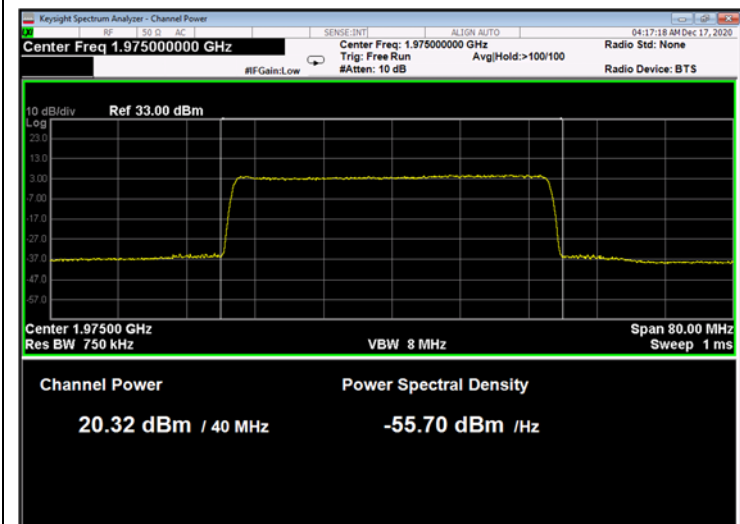

Figure 253: QPSK 40MHz B.W.; 1962.5MHz, 30kHz

Figure 254: QPSK 40MHz B.W.; 1962.5MHz, 60kHz

Figure 255: QPSK 40MHz B.W.; 1975.0MHz, 15kHz

Figure 256: QPSK 40MHz B.W.; 1975.0MHz, 30kHz

Figure 257: QPSK 40MHz B.W.; 1975.0MHz, 60kHz