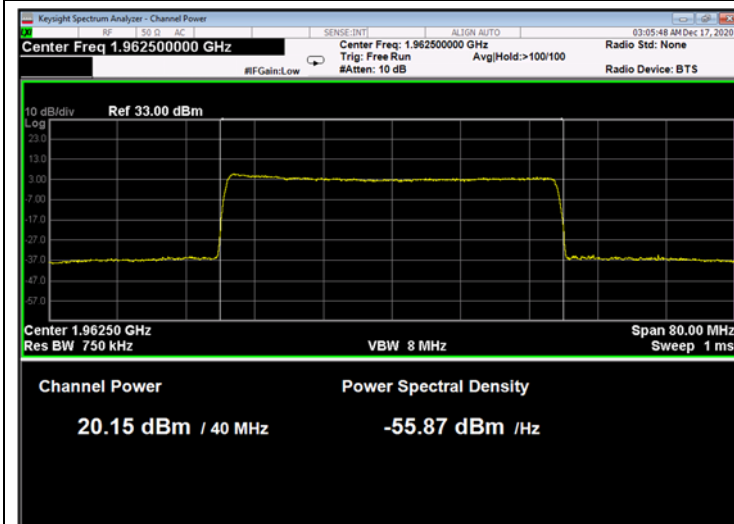

Figure 248: QPSK 25MHz B.W.; 1982.5MHz, 60kHz

Figure 249: QPSK 40MHz B.W.; 1950.0MHz, 15kHz

Figure 250: QPSK 40MHz B.W.; 1950.0MHz, 30kHz

Figure 251: QPSK 40MHz B.W.; 1950.0MHz, 60kHz

Figure 252: QPSK 40MHz B.W.; 1962.5MHz, 15kHz