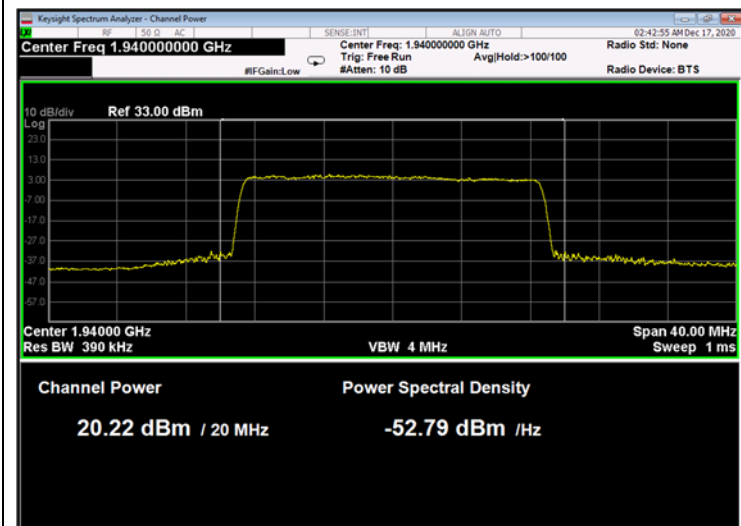

Figure 228: QPSK 15MHz B.W.; 1987.5MHz, 15kHz

Figure 229: QPSK 15MHz B.W.; 1987.5MHz, 30kHz

Figure 230: QPSK 15MHz B.W.; 1987.5MHz, 60kHz

Figure 231: QPSK 20MHz B.W.; 1940.0MHz, 15kHz

Figure 232: QPSK 20MHz B.W.; 1940.0MHz, 30kHz