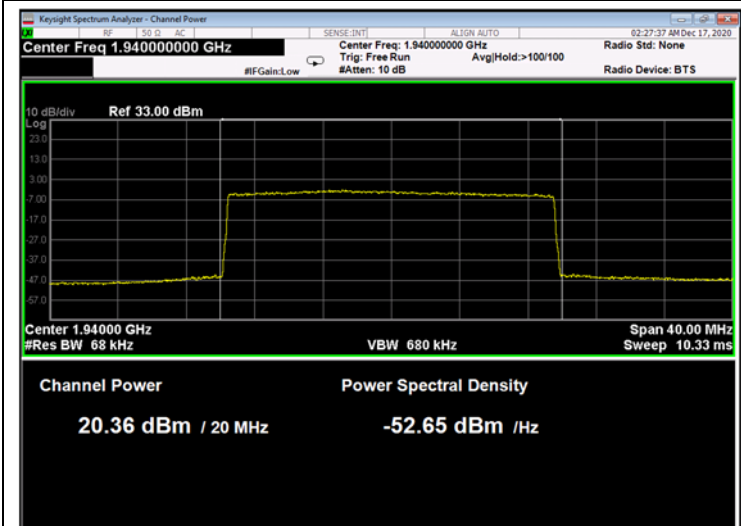

Figure 228: QPSK 15MHz B.W.; 1987.5MHz, 15kHz

Figure 229: QPSK 15MHz B.W.; 1987.5MHz, 30kHz

Figure 230: QPSK 15MHz B.W.; 1987.5MHz, 60kHz

Figure 231: QPSK 20MHz B.W.; 1940.0MHz, 15kHz

Figure 232: QPSK 20MHz B.W.; 1940.0MHz, 30kHz