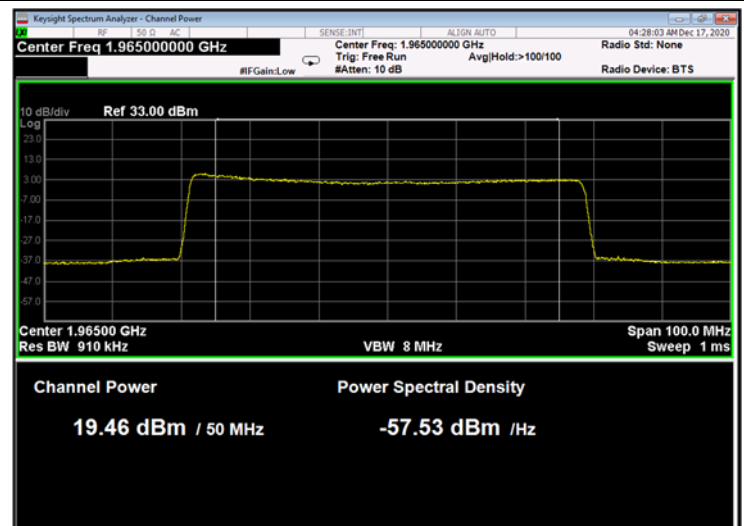

Figure 268: QPSK 60MHz B.W.; 1960.0MHz, 60kHz

Figure 269: QPSK 60MHz B.W.; 1962.5MHz, 30kHz

Figure 270: QPSK 60MHz B.W.; 1962.5MHz, 60kHz

Figure 271: QPSK 60MHz B.W.; 1965.0MHz, 30kHz

Figure 272: QPSK 60MHz B.W.; 1965.0MHz, 60kHz