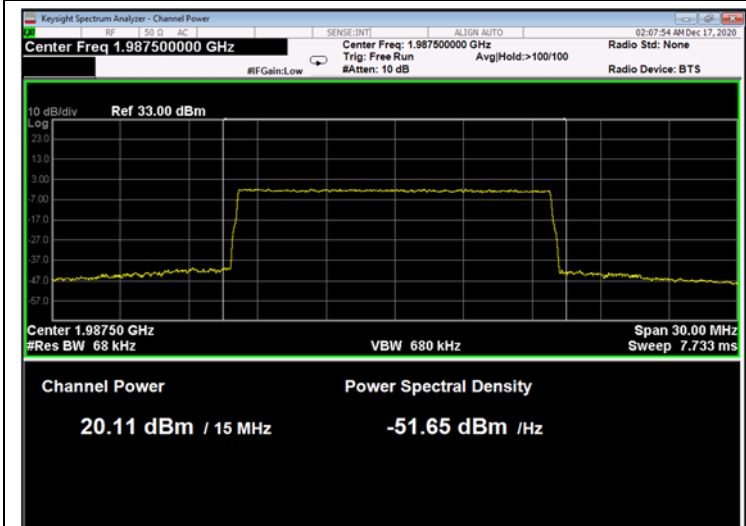

Figure 228: QPSK 15MHz B.W.; 1987.5MHz, 15kHz

Figure 229: QPSK 15MHz B.W.; 1987.5MHz, 30kHz

Figure 230: QPSK 15MHz B.W.; 1987.5MHz, 60kHz

Figure 231: QPSK 20MHz B.W.; 1940.0MHz, 15kHz

Figure 232: QPSK 20MHz B.W.; 1940.0MHz, 30kHz