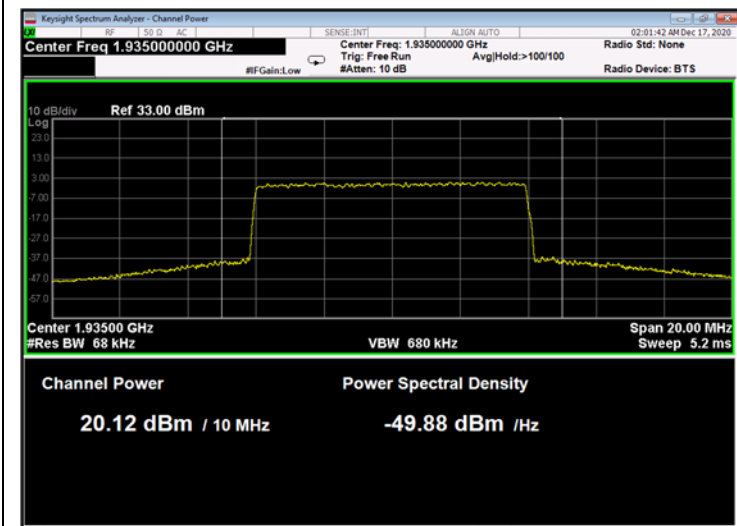

Figure 213: QPSK 10MHz B.W.; 1935.0MHz, 15kHz

Figure 214: QPSK 10MHz B.W.; 1935.0MHz, 30kHz

Figure 215: QPSK 10MHz B.W.; 1935.0MHz, 60kHz

Figure 216: QPSK 10MHz B.W.; 1962.5MHz, 15kHz

Figure 217: QPSK 10MHz B.W.; 1962.5MHz, 30kHz