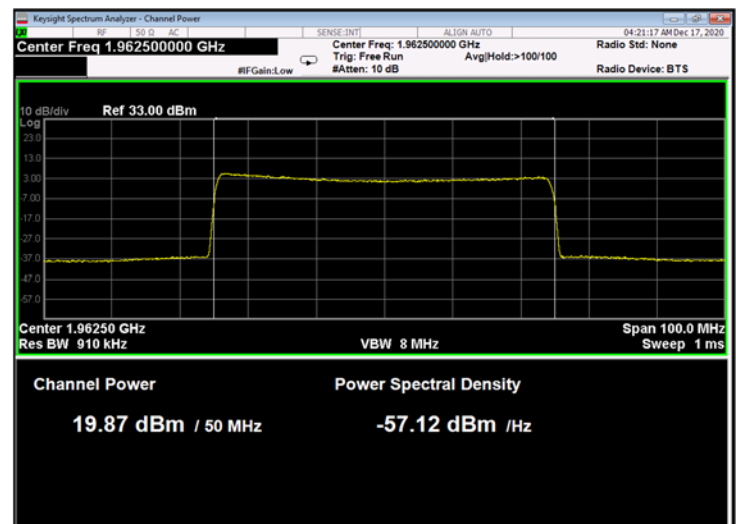

Figure 253: QPSK 40MHz B.W.; 1962.5MHz, 30kHz

Figure 254: QPSK 40MHz B.W.; 1962.5MHz, 60kHz

Figure 255: QPSK 40MHz B.W.; 1975.0MHz, 15kHz

Figure 256: QPSK 40MHz B.W.; 1975.0MHz, 30kHz

Figure 257: QPSK 40MHz B.W.; 1975.0MHz, 60kHz