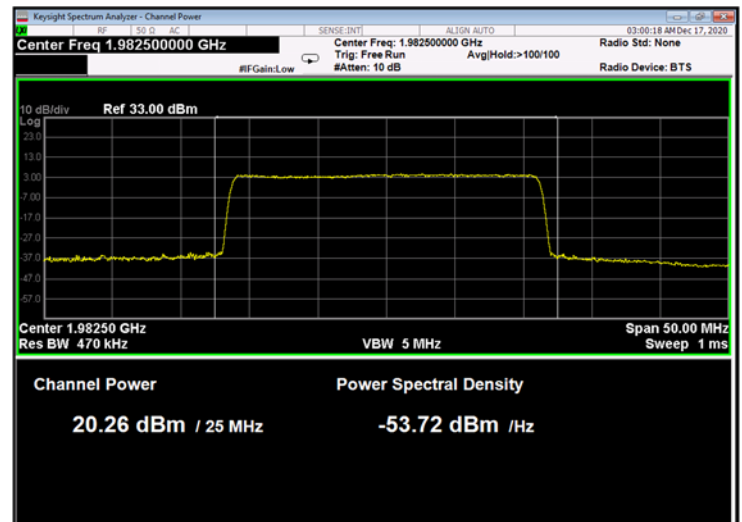

Figure 243: QPSK 25MHz B.W.; 1962.5MHz, 15kHz

Figure 244: QPSK 25MHz B.W.; 1962.5MHz, 30kHz

Figure 245: QPSK 25MHz B.W.; 1962.5MHz, 60kHz

Figure 246: QPSK 25MHz B.W.; 1982.5MHz, 15kHz

Figure 247: QPSK 25MHz B.W.; 1982.5MHz, 30kHz