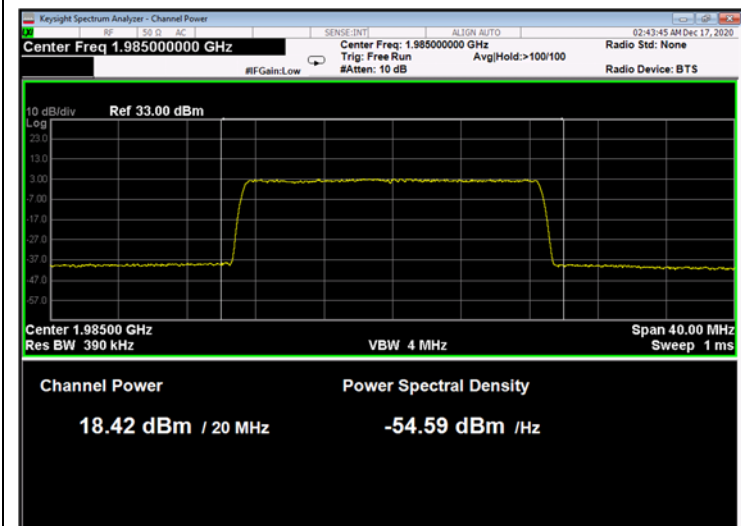

Figure 238: QPSK 20MHz B.W.; 1985.0MHz, 30kHz

Figure 239: QPSK 20MHz B.W.; 1985.0MHz, 60kHz

Figure 240: QPSK 25MHz B.W.; 1942.5MHz, 15kHz

Figure 241: QPSK 25MHz B.W.; 1942.5MHz, 30kHz

Figure 242: QPSK 25MHz B.W.; 1942.5MHz, 60kHz