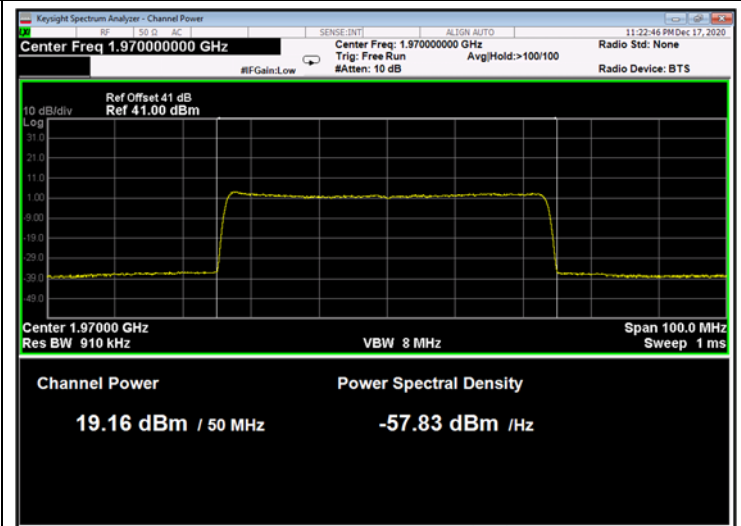

Figure 198: 256QAM 50MHz B.W.; 1970.0MHz, 15kHz

Figure 199: 256QAM 50MHz B.W.; 1970.0MHz, 30kHz

Figure 200: 256QAM 50MHz B.W.; 1970.0MHz, 60kHz

Figure 201: 256QAM 60MHz B.W.; 1960.0MHz, 30kHz

Figure 202: 256QAM 60MHz B.W.; 1960.0MHz, 60kHz