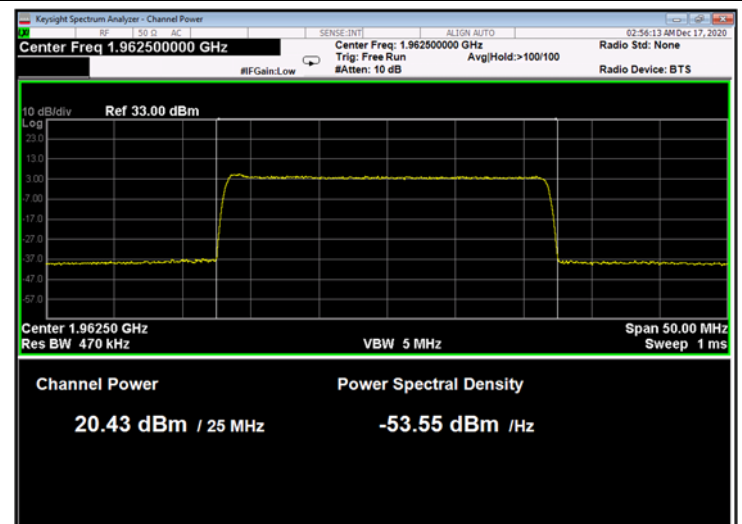

Figure 243: QPSK 25MHz B.W.; 1962.5MHz, 15kHz

Figure 244: QPSK 25MHz B.W.; 1962.5MHz, 30kHz

Figure 245: QPSK 25MHz B.W.; 1962.5MHz, 60kHz

Figure 246: QPSK 25MHz B.W.; 1982.5MHz, 15kHz

Figure 247: QPSK 25MHz B.W.; 1982.5MHz, 30kHz