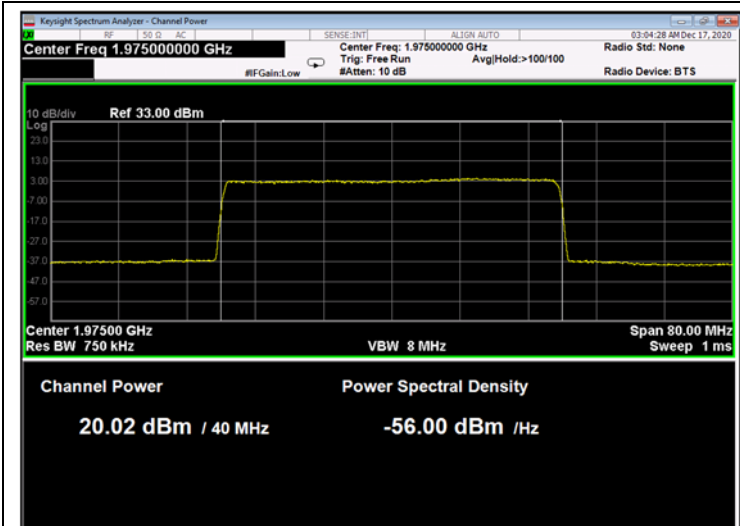

Figure 253: QPSK 40MHz B.W.; 1962.5MHz, 30kHz

Figure 254: QPSK 40MHz B.W.; 1962.5MHz, 60kHz

Figure 255: QPSK 40MHz B.W.; 1975.0MHz, 15kHz

Figure 256: QPSK 40MHz B.W.; 1975.0MHz, 30kHz

Figure 257: QPSK 40MHz B.W.; 1975.0MHz, 60kHz