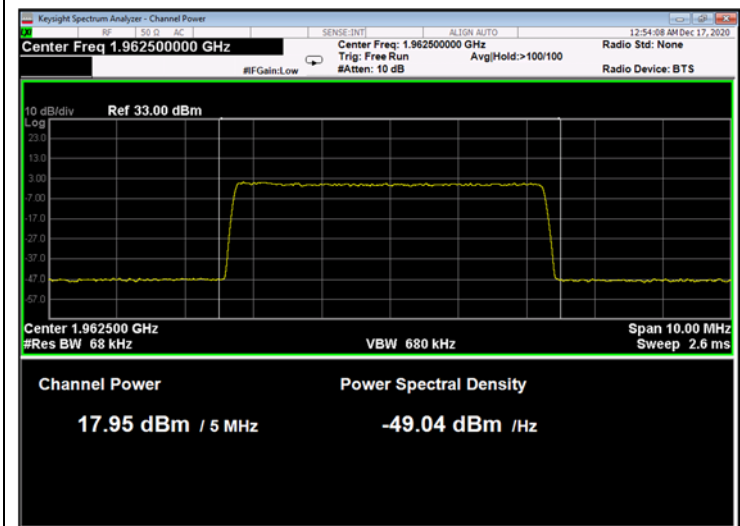

Figure 208: QPSK 5MHz B.W.; 1932.5MHz, 30kHz

Figure 209: QPSK 5MHz B.W.; 1962.5MHz, 15kHz

Figure 210: QPSK 5MHz B.W.; 1962.5MHz, 30kHz

Figure 211: QPSK 5MHz B.W.; 1992.5MHz, 15kHz

Figure 212: QPSK 5MHz C.S; 1992.5MHz, 30kHz