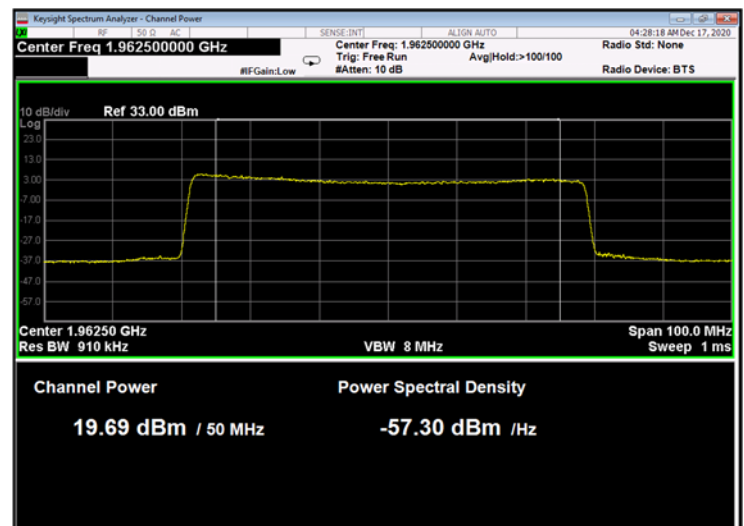

Figure 268: QPSK 60MHz B.W.; 1960.0MHz, 60kHz

Figure 269: QPSK 60MHz B.W.; 1962.5MHz, 30kHz

Figure 270: QPSK 60MHz B.W.; 1962.5MHz, 60kHz

Figure 271: QPSK 60MHz B.W.; 1965.0MHz, 30kHz

Figure 272: QPSK 60MHz B.W.; 1965.0MHz, 60kHz