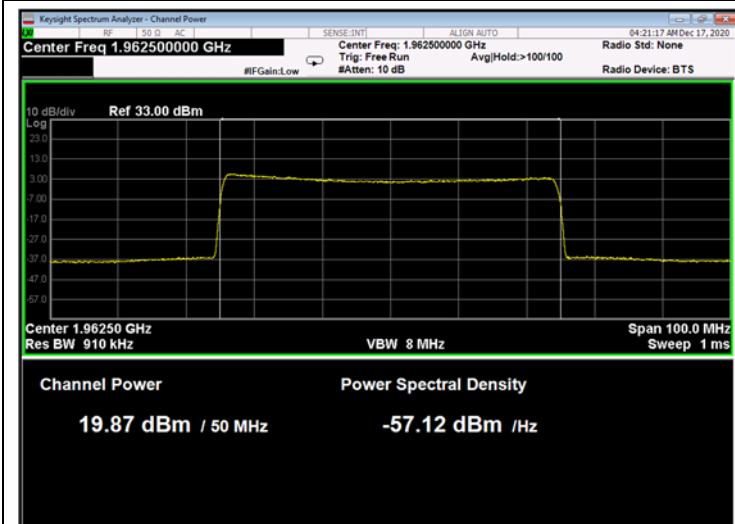

Figure 258: QPSK 50MHz B.W.; 1955.0MHz, 15kHz

Figure 259: QPSK 50MHz B.W.; 1955.0MHz, 30kHz

Figure 260: QPSK 50MHz B.W.; 1955.0MHz, 60kHz

Figure 261: QPSK 50MHz B.W.; 1962.5MHz, 15kHz

Figure 262: QPSK 50MHz B.W.; 1962.5MHz, 30kHz