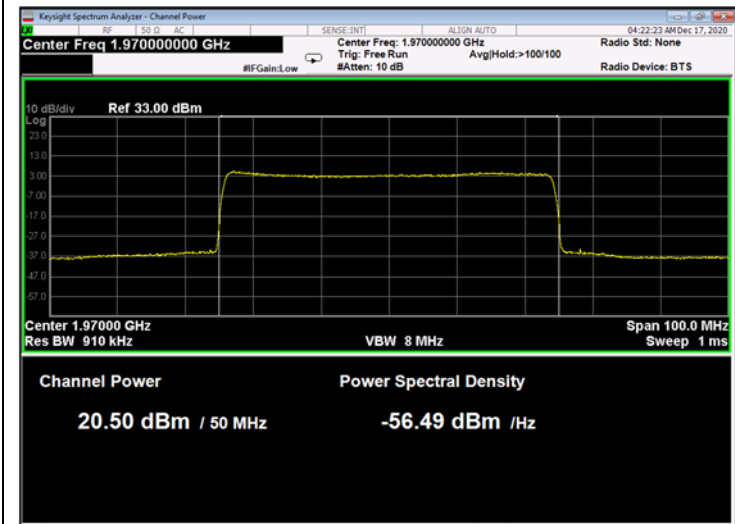

Figure 263: QPSK 50MHz B.W.; 1962.5MHz, 60kHz

Figure 264: QPSK 50MHz B.W.; 1970.0MHz, 15kHz

Figure 265: QPSK 50MHz B.W.; 1970.0MHz, 30kHz

Figure 266: QPSK 50MHz B.W.; 1970.0MHz, 60kHz

Figure 267: QPSK 60MHz B.W.; 1960.0MHz, 30kHz