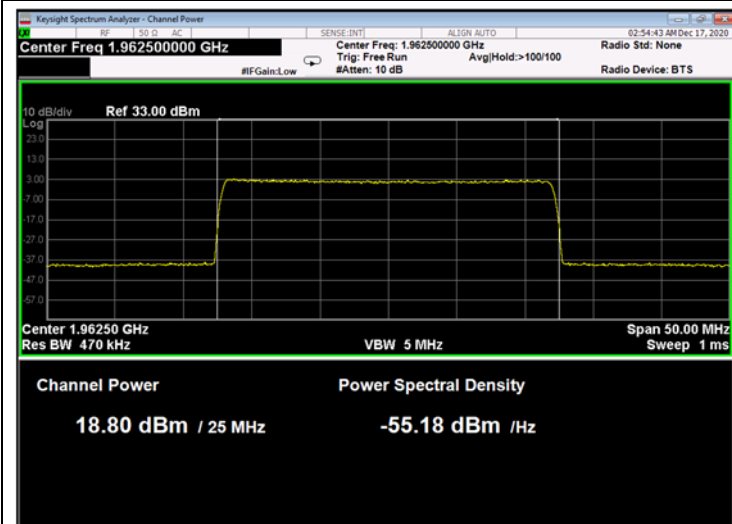

Figure 238: QPSK 20MHz B.W.; 1985.0MHz, 30kHz

Figure 239: QPSK 20MHz B.W.; 1985.0MHz, 60kHz

Figure 240: QPSK 25MHz B.W.; 1942.5MHz, 15kHz

Figure 241: QPSK 25MHz B.W.; 1942.5MHz, 30kHz

Figure 242: QPSK 25MHz B.W.; 1942.5MHz, 60kHz