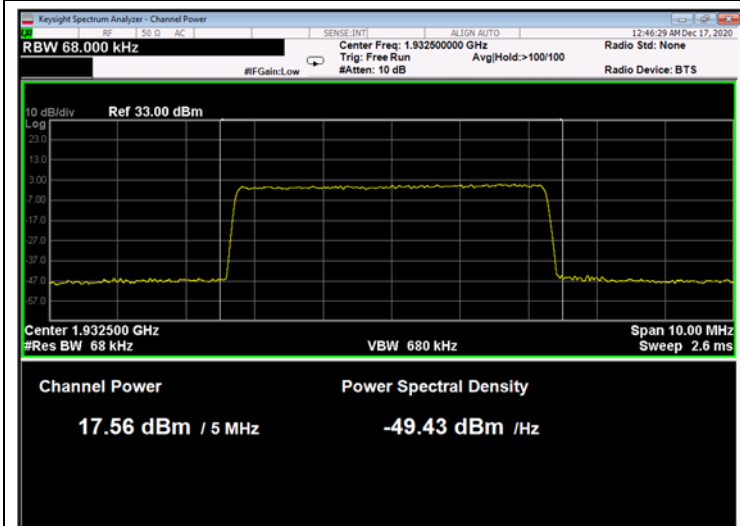

Figure 203: 256QAM 60MHz B.W.; 1962.5MHz, 30kHz

Figure 204: 256QAM 60MHz B.W.; 1962.5MHz, 60kHz

Figure 205: 256QAM 60MHz B.W.; 1965.0MHz, 30kHz

Figure 206: 256QAM 60MHz B.W.; 1965.0MHz, 60kHz

Figure 207: QPSK 5MHz B.W.; 1932.5MHz, 15kHz