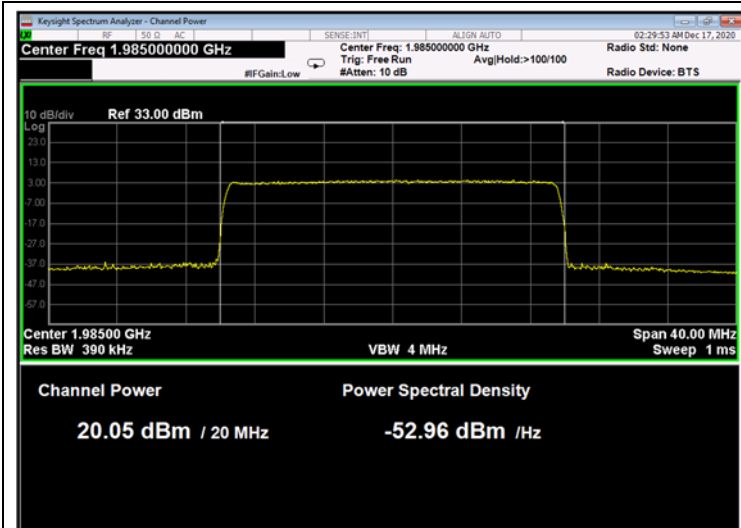

Figure 233: QPSK 20MHz B.W.; 1940.0MHz, 60kHz

Figure 234: QPSK 20MHz B.W.; 1962.5MHz, 15kHz

Figure 235: QPSK 20MHz B.W.; 1962.5MHz, 30kHz

Figure 236: QPSK 20MHz B.W.; 1962.5MHz, 60kHz

Figure 237: QPSK 20MHz B.W.; 1985.0MHz, 15kHz