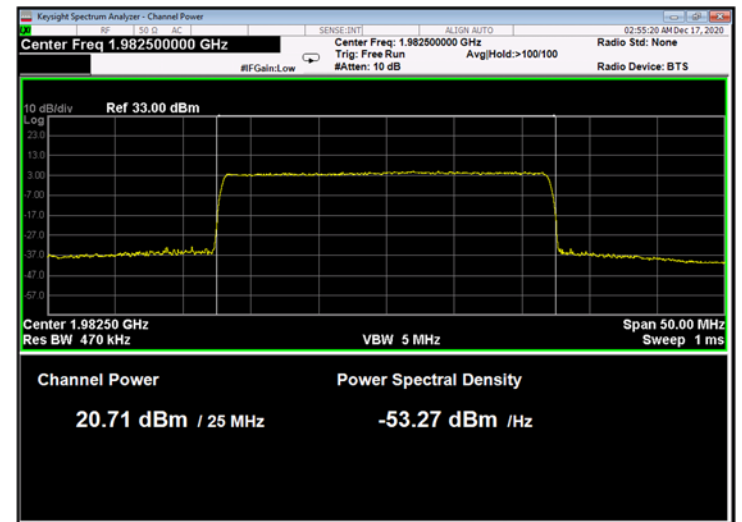

Figure 243: QPSK 25MHz B.W.; 1962.5MHz, 15kHz

Figure 244: QPSK 25MHz B.W.; 1962.5MHz, 30kHz

Figure 245: QPSK 25MHz B.W.; 1962.5MHz, 60kHz

Figure 246: QPSK 25MHz B.W.; 1982.5MHz, 15kHz

Figure 247: QPSK 25MHz B.W.; 1982.5MHz, 30kHz