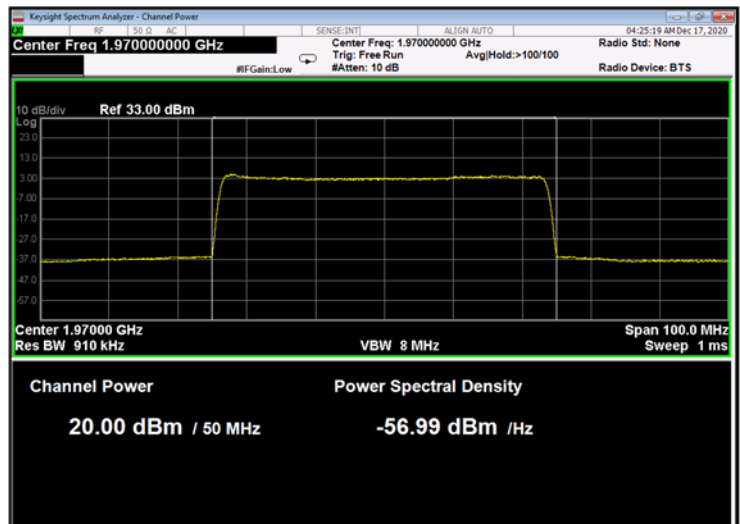

Figure 263: QPSK 50MHz B.W.; 1962.5MHz, 60kHz

Figure 264: QPSK 50MHz B.W.; 1970.0MHz, 15kHz

Figure 265: QPSK 50MHz B.W.; 1970.0MHz, 30kHz

Figure 266: QPSK 50MHz B.W.; 1970.0MHz, 60kHz

Figure 267: QPSK 60MHz B.W.; 1960.0MHz, 30kHz