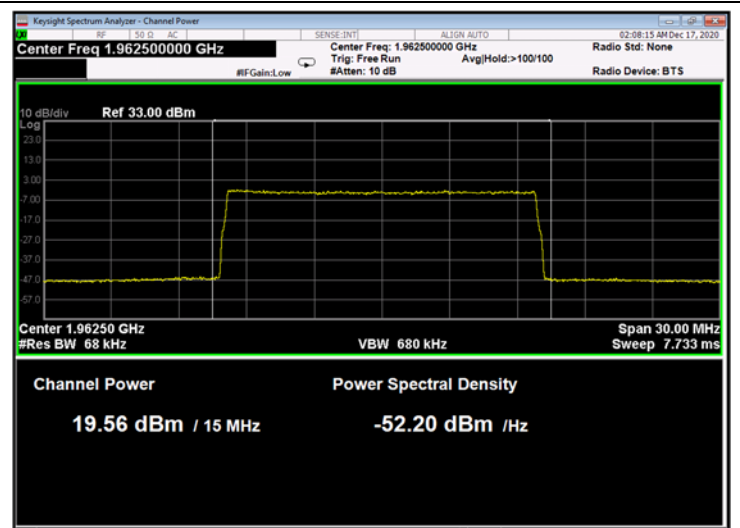

Figure 223: QPSK 15MHz B.W.; 1937.5MHz, 30kHz

Figure 224: QPSK 10MHz B.W.; 1937.5MHz, 60kHz

Figure 225: QPSK 15MHz B.W.; 1962.5MHz, 15kHz

Figure 226: QPSK 15MHz B.W.; 1962.5MHz, 30kHz

Figure 227: QPSK 15MHz B.W.; 1962.5MHz, 60kHz