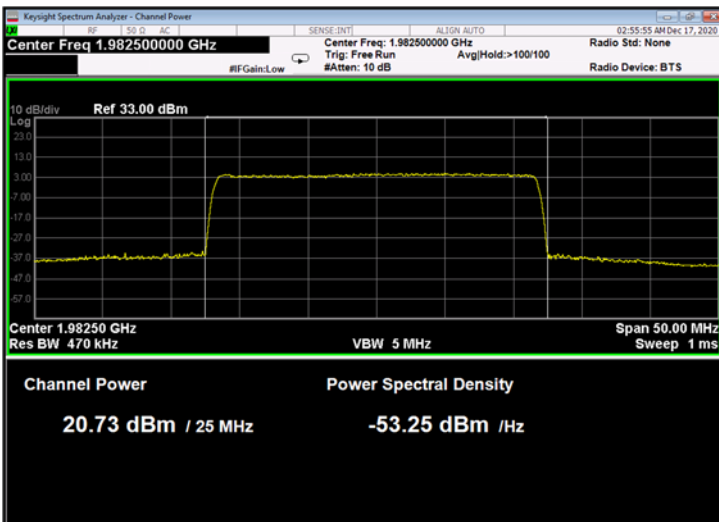

Figure 243: QPSK 25MHz B.W.; 1962.5MHz, 15kHz

Figure 244: QPSK 25MHz B.W.; 1962.5MHz, 30kHz

Figure 245: QPSK 25MHz B.W.; 1962.5MHz, 60kHz

Figure 246: QPSK 25MHz B.W.; 1982.5MHz, 15kHz

Figure 247: QPSK 25MHz B.W.; 1982.5MHz, 30kHz