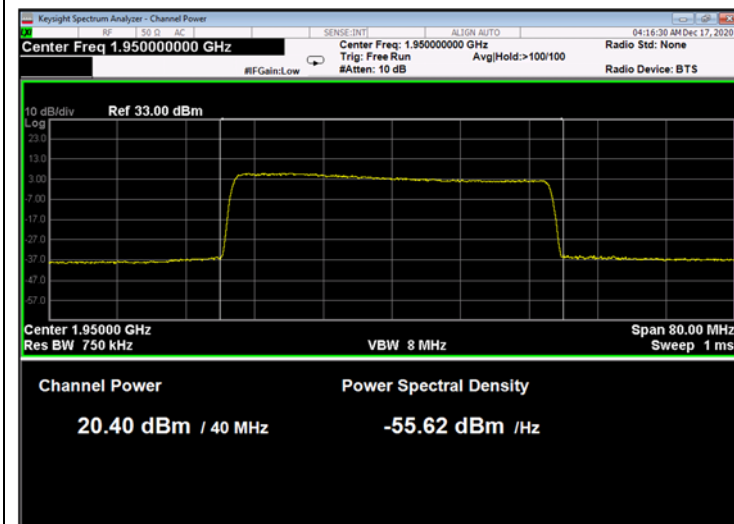

Figure 248: QPSK 25MHz B.W.; 1982.5MHz, 60kHz

Figure 249: QPSK 40MHz B.W.; 1950.0MHz, 15kHz

Figure 250: QPSK 40MHz B.W.; 1950.0MHz, 30kHz

Figure 251: QPSK 40MHz B.W.; 1950.0MHz, 60kHz

Figure 252: QPSK 40MHz B.W.; 1962.5MHz, 15kHz