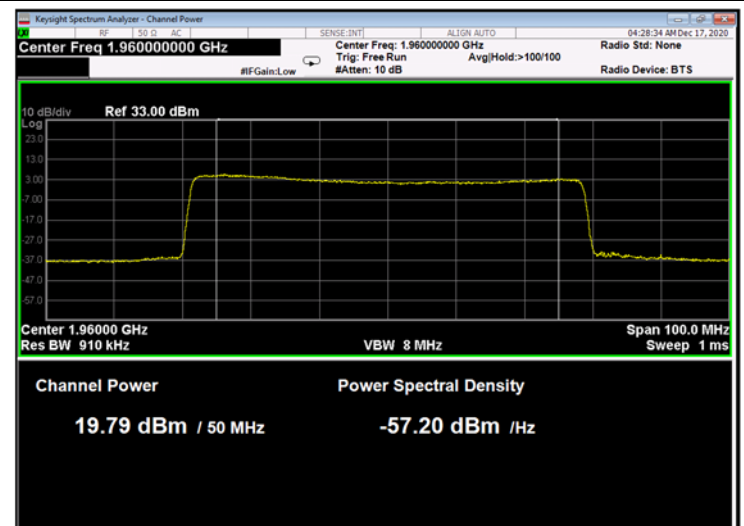

Figure 263: QPSK 50MHz B.W.; 1962.5MHz, 60kHz

Figure 264: QPSK 50MHz B.W.; 1970.0MHz, 15kHz

Figure 265: QPSK 50MHz B.W.; 1970.0MHz, 30kHz

Figure 266: QPSK 50MHz B.W.; 1970.0MHz, 60kHz

Figure 267: QPSK 60MHz B.W.; 1960.0MHz, 30kHz