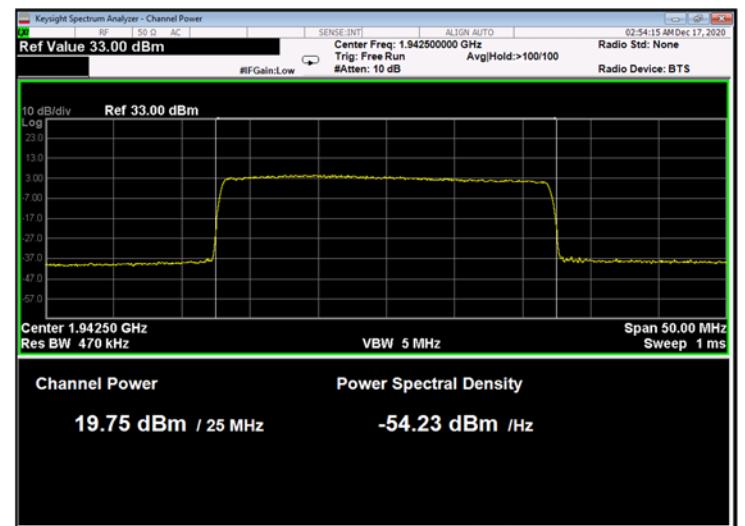

Figure 238: QPSK 20MHz B.W.; 1985.0MHz, 30kHz

Figure 239: QPSK 20MHz B.W.; 1985.0MHz, 60kHz

Figure 240: QPSK 25MHz B.W.; 1942.5MHz, 15kHz

Figure 241: QPSK 25MHz B.W.; 1942.5MHz, 30kHz

Figure 242: QPSK 25MHz B.W.; 1942.5MHz, 60kHz