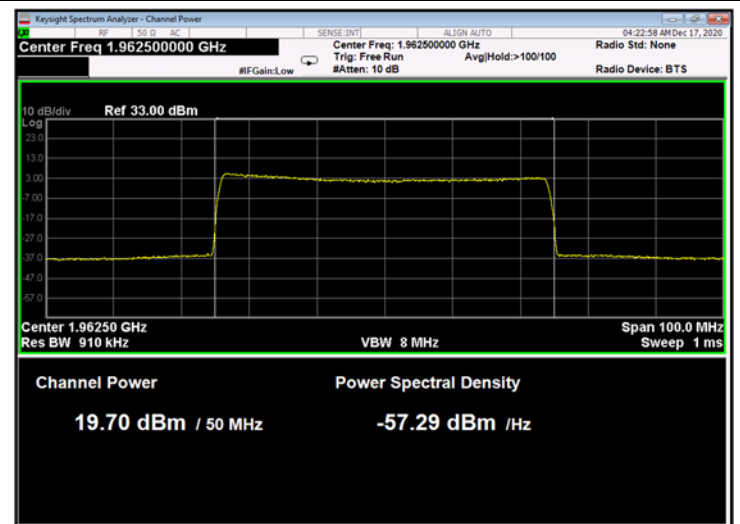

Figure 258: QPSK 50MHz B.W.; 1955.0MHz, 15kHz

Figure 259: QPSK 50MHz B.W.; 1955.0MHz, 30kHz

Figure 260: QPSK 50MHz B.W.; 1955.0MHz, 60kHz

Figure 261: QPSK 50MHz B.W.; 1962.5MHz, 15kHz

Figure 262: QPSK 50MHz B.W.; 1962.5MHz, 30kHz