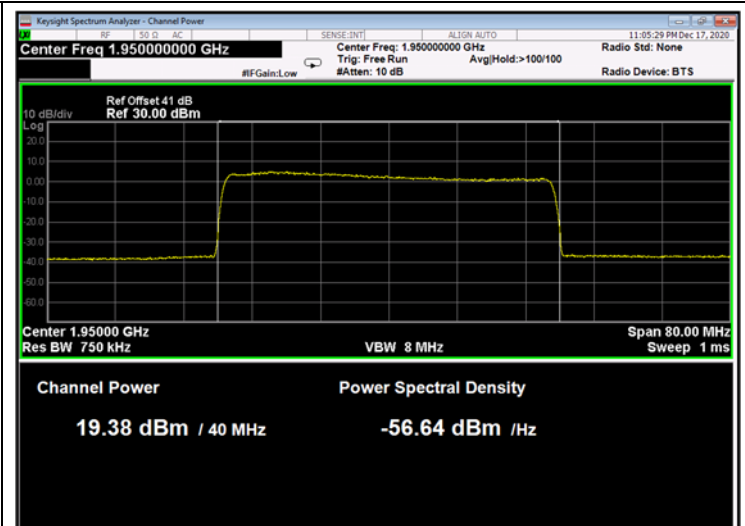

Figure 183: 256QAM 40MHz B.W.; 1950.0MHz, 15kHz

Figure 184: 256QAM 40MHz B.W.; 1950.0MHz, 30kHz

Figure 185: 256QAM 40MHz B.W.; 1950.0MHz, 60kHz

Figure 186: 256QAM 40MHz B.W.; 1962.5MHz, 15kHz

Figure 187: 256QAM 40MHz B.W.; 1962.5MHz, 30kHz