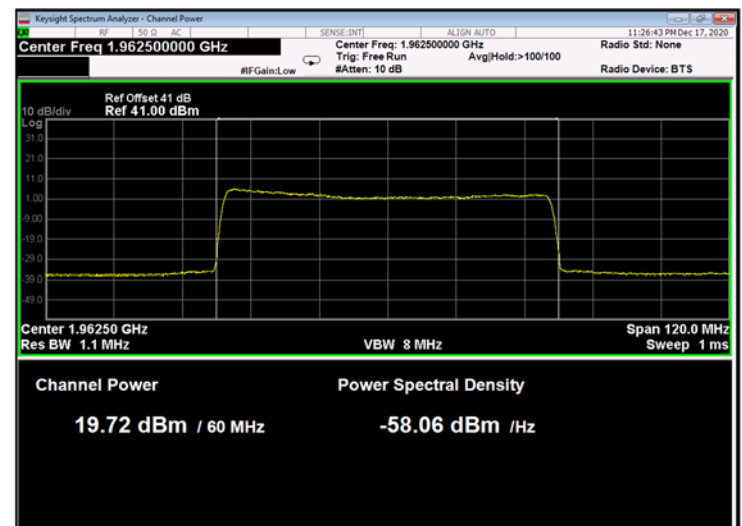

Figure 203: 256QAM 60MHz B.W.; 1962.5MHz, 30kHz

Figure 204: 256QAM 60MHz B.W.; 1962.5MHz, 60kHz

Figure 205: 256QAM 60MHz B.W.; 1965.0MHz, 30kHz

Figure 206: 256QAM 60MHz B.W.; 1965.0MHz, 60kHz

Figure 207: QPSK 5MHz B.W.; 1932.5MHz, 15kHz