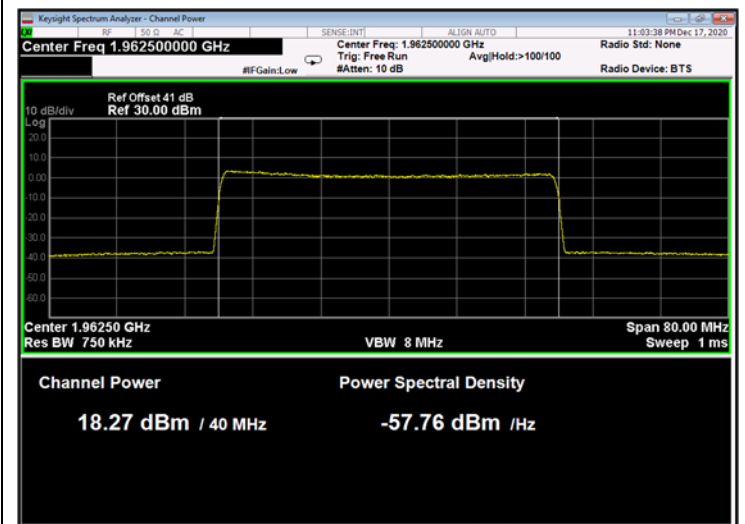

Figure 183: 256QAM 40MHz B.W.; 1950.0MHz, 15kHz

Figure 184: 256QAM 40MHz B.W.; 1950.0MHz, 30kHz

Figure 185: 256QAM 40MHz B.W.; 1950.0MHz, 60kHz

Figure 186: 256QAM 40MHz B.W.; 1962.5MHz, 15kHz

Figure 187: 256QAM 40MHz B.W.; 1962.5MHz, 30kHz