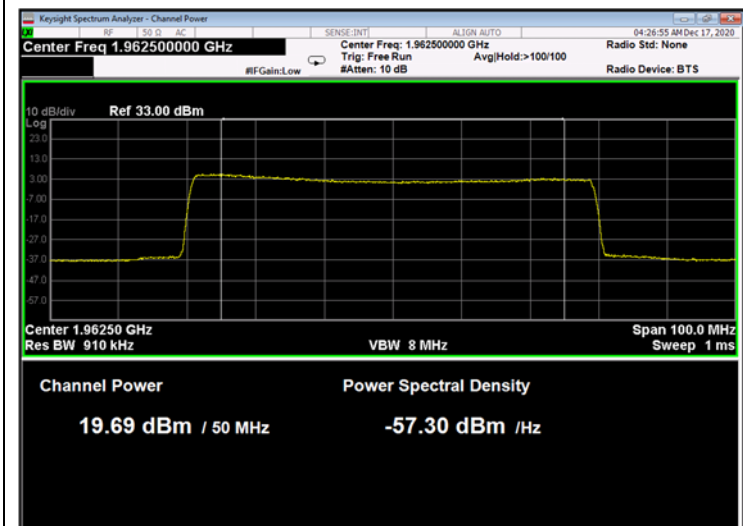

Figure 268: QPSK 60MHz B.W.; 1960.0MHz, 60kHz

Figure 269: QPSK 60MHz B.W.; 1962.5MHz, 30kHz

Figure 270: QPSK 60MHz B.W.; 1962.5MHz, 60kHz

Figure 271: QPSK 60MHz B.W.; 1965.0MHz, 30kHz

Figure 272: QPSK 60MHz B.W.; 1965.0MHz, 60kHz