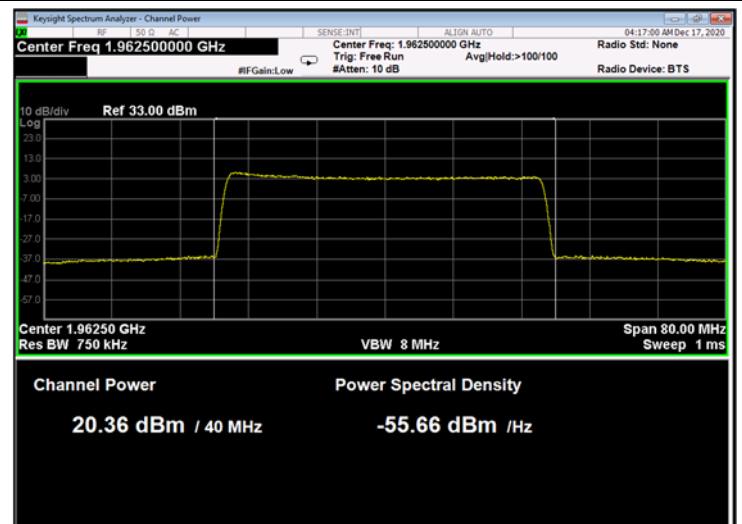

Figure 253: QPSK 40MHz B.W.; 1962.5MHz, 30kHz

Figure 254: QPSK 40MHz B.W.; 1962.5MHz, 60kHz

Figure 255: QPSK 40MHz B.W.; 1975.0MHz, 15kHz

Figure 256: QPSK 40MHz B.W.; 1975.0MHz, 30kHz

Figure 257: QPSK 40MHz B.W.; 1975.0MHz, 60kHz