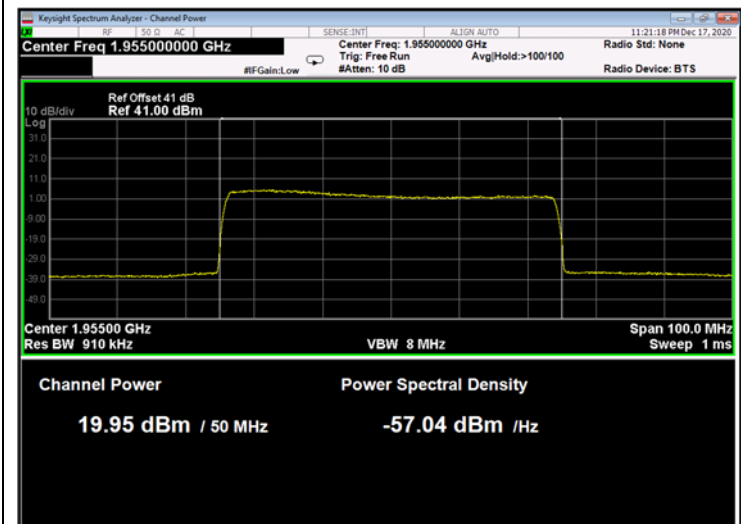

Figure 188: 256QAM 40MHz B.W.; 1962.5MHz, 60kHz

Figure 189: 256QAM 40MHz B.W.; 1975.0MHz, 15kHz

Figure 190: 256QAM 40MHz B.W.; 1975.0MHz, 30kHz

Figure 191: 256QAM 40MHz B.W.; 1975.0MHz, 60kHz

Figure 192: 256QAM 50MHz B.W.; 1955.0MHz, 15kHz