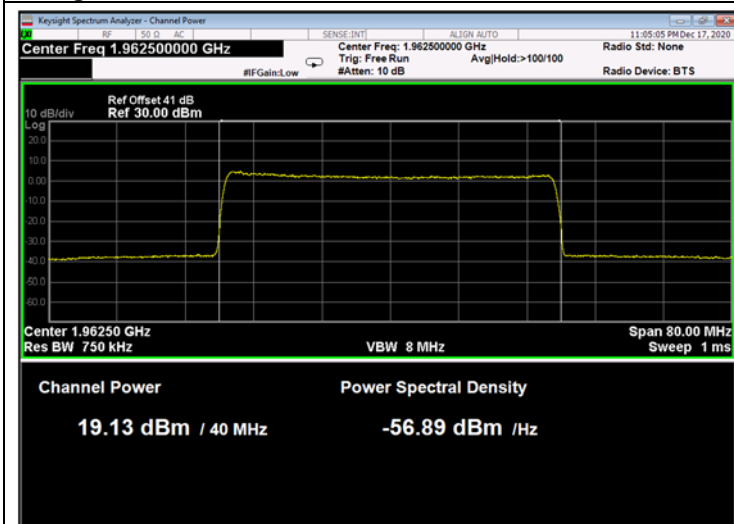

Figure 183: 256QAM 40MHz B.W.; 1950.0MHz, 15kHz

Figure 184: 256QAM 40MHz B.W.; 1950.0MHz, 30kHz

Figure 185: 256QAM 40MHz B.W.; 1950.0MHz, 60kHz

Figure 186: 256QAM 40MHz B.W.; 1962.5MHz, 15kHz

Figure 187: 256QAM 40MHz B.W.; 1962.5MHz, 30kHz