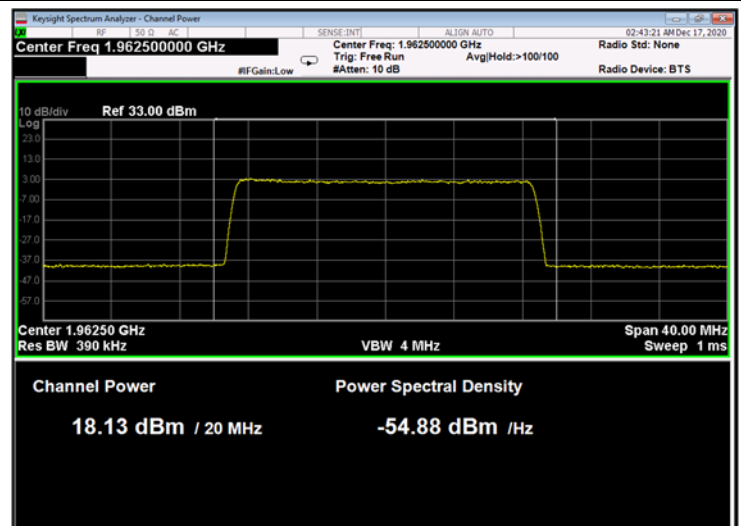

Figure 233: QPSK 20MHz B.W.; 1940.0MHz, 60kHz

Figure 234: QPSK 20MHz B.W.; 1962.5MHz, 15kHz

Figure 235: QPSK 20MHz B.W.; 1962.5MHz, 30kHz

Figure 236: QPSK 20MHz B.W.; 1962.5MHz, 60kHz

Figure 237: QPSK 20MHz B.W.; 1985.0MHz, 15kHz