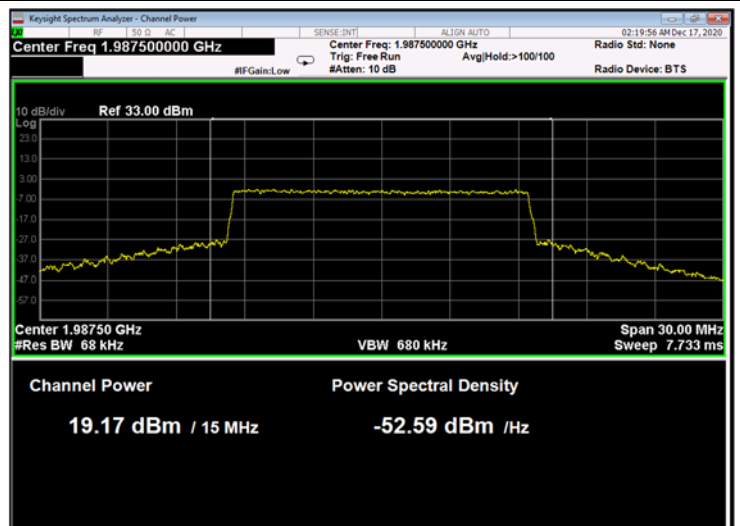

Figure 228: QPSK 15MHz B.W.; 1987.5MHz, 15kHz

Figure 229: QPSK 15MHz B.W.; 1987.5MHz, 30kHz

Figure 230: QPSK 15MHz B.W.; 1987.5MHz, 60kHz

Figure 231: QPSK 20MHz B.W.; 1940.0MHz, 15kHz

Figure 232: QPSK 20MHz B.W.; 1940.0MHz, 30kHz