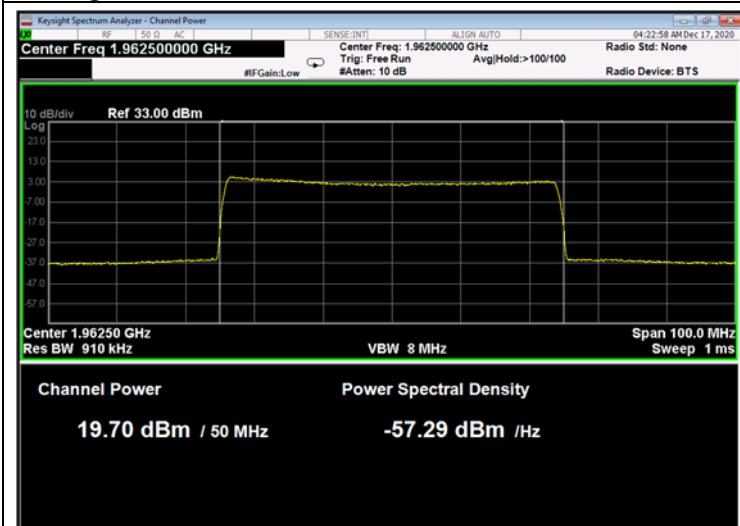

Figure 258: QPSK 50MHz B.W.; 1955.0MHz, 15kHz

Figure 259: QPSK 50MHz B.W.; 1955.0MHz, 30kHz

Figure 260: QPSK 50MHz B.W.; 1955.0MHz, 60kHz

Figure 261: QPSK 50MHz B.W.; 1962.5MHz, 15kHz

Figure 262: QPSK 50MHz B.W.; 1962.5MHz, 30kHz