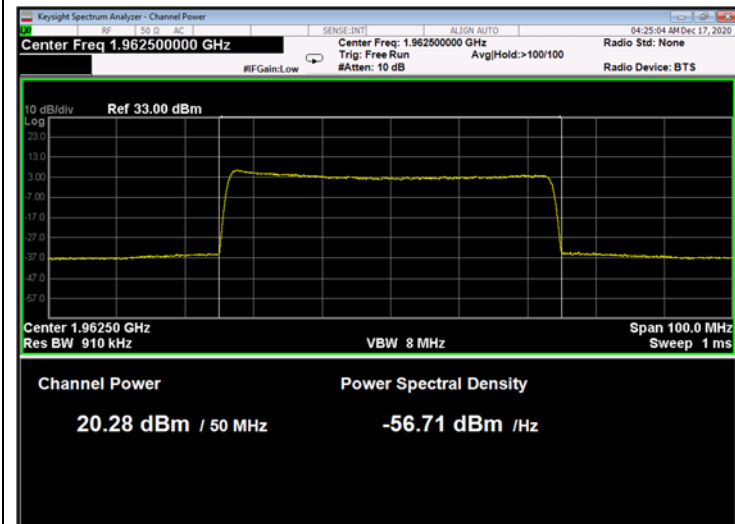

Figure 258: QPSK 50MHz B.W.; 1955.0MHz, 15kHz

Figure 259: QPSK 50MHz B.W.; 1955.0MHz, 30kHz

Figure 260: QPSK 50MHz B.W.; 1955.0MHz, 60kHz

Figure 261: QPSK 50MHz B.W.; 1962.5MHz, 15kHz

Figure 262: QPSK 50MHz B.W.; 1962.5MHz, 30kHz