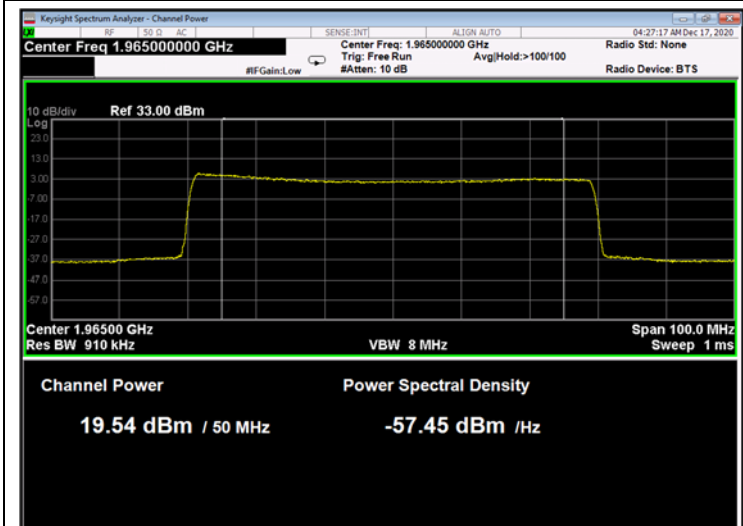

Figure 268: QPSK 60MHz B.W.; 1960.0MHz, 60kHz

Figure 269: QPSK 60MHz B.W.; 1962.5MHz, 30kHz

Figure 270: QPSK 60MHz B.W.; 1962.5MHz, 60kHz

Figure 271: QPSK 60MHz B.W.; 1965.0MHz, 30kHz

Figure 272: QPSK 60MHz B.W.; 1965.0MHz, 60kHz