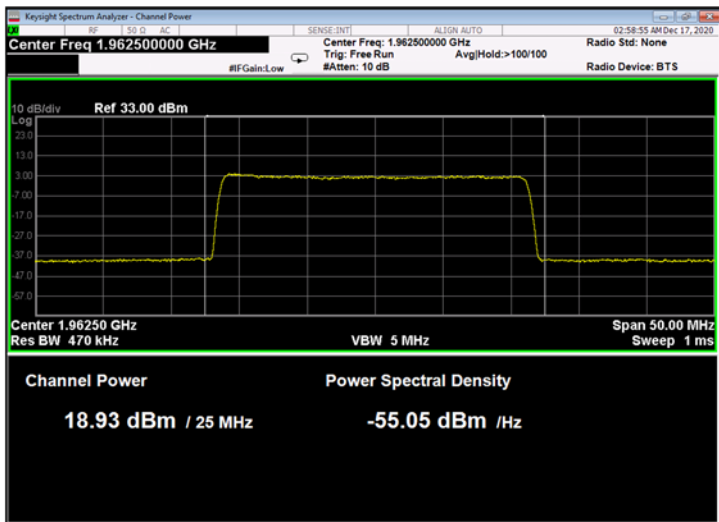

Figure 243: QPSK 25MHz B.W.; 1962.5MHz, 15kHz

Figure 244: QPSK 25MHz B.W.; 1962.5MHz, 30kHz

Figure 245: QPSK 25MHz B.W.; 1962.5MHz, 60kHz

Figure 246: QPSK 25MHz B.W.; 1982.5MHz, 15kHz

Figure 247: QPSK 25MHz B.W.; 1982.5MHz, 30kHz