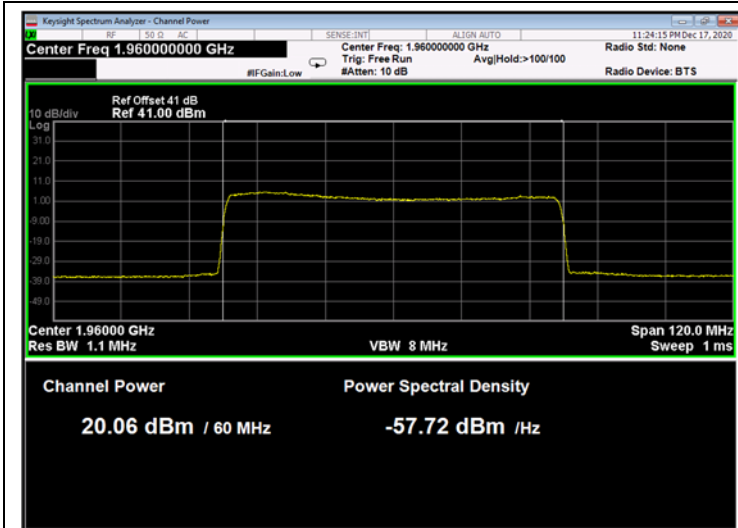

Figure 198: 256QAM 50MHz B.W.; 1970.0MHz, 15kHz

Figure 199: 256QAM 50MHz B.W.; 1970.0MHz, 30kHz

Figure 200: 256QAM 50MHz B.W.; 1970.0MHz, 60kHz

Figure 201: 256QAM 60MHz B.W.; 1960.0MHz, 30kHz

Figure 202: 256QAM 60MHz B.W.; 1960.0MHz, 60kHz