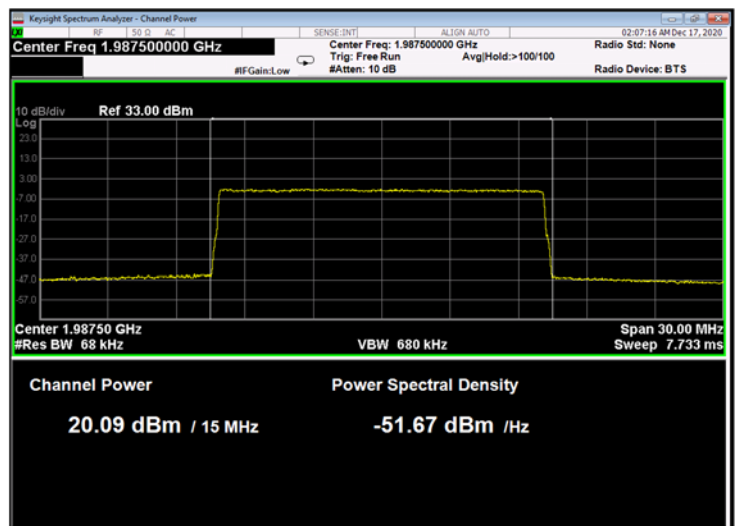

Figure 223: QPSK 15MHz B.W.; 1937.5MHz, 30kHz

Figure 224: QPSK 10MHz B.W.; 1937.5MHz, 60kHz

Figure 225: QPSK 15MHz B.W.; 1962.5MHz, 15kHz

Figure 226: QPSK 15MHz B.W.; 1962.5MHz, 30kHz

Figure 227: QPSK 15MHz B.W.; 1962.5MHz, 60kHz