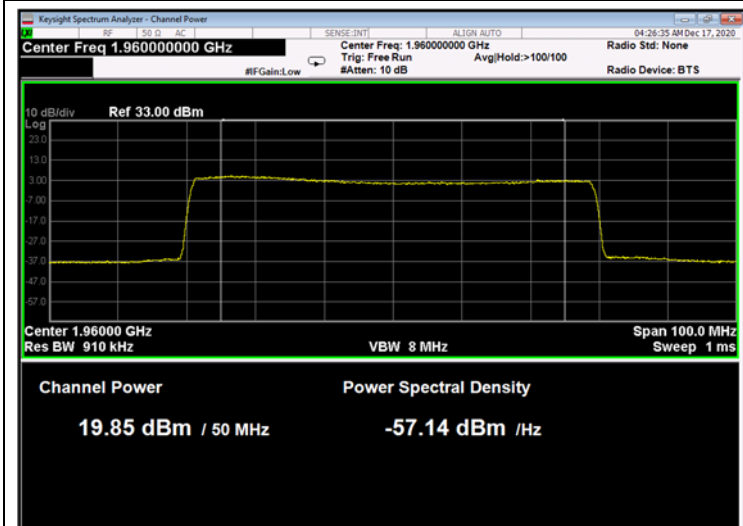

Figure 263: QPSK 50MHz B.W.; 1962.5MHz, 60kHz

Figure 264: QPSK 50MHz B.W.; 1970.0MHz, 15kHz

Figure 265: QPSK 50MHz B.W.; 1970.0MHz, 30kHz

Figure 266: QPSK 50MHz B.W.; 1970.0MHz, 60kHz

Figure 267: QPSK 60MHz B.W.; 1960.0MHz, 30kHz