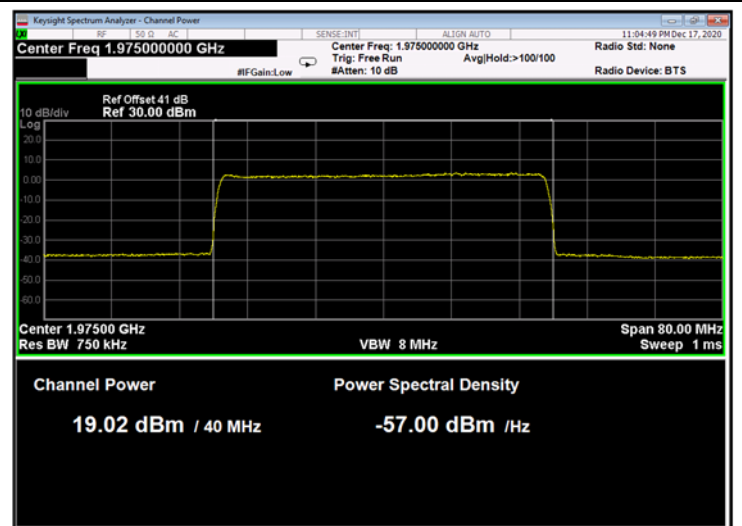

Figure 188: 256QAM 40MHz B.W.; 1962.5MHz, 60kHz

Figure 189: 256QAM 40MHz B.W.; 1975.0MHz, 15kHz

Figure 190: 256QAM 40MHz B.W.; 1975.0MHz, 30kHz

Figure 191: 256QAM 40MHz B.W.; 1975.0MHz, 60kHz

Figure 192: 256QAM 50MHz B.W.; 1955.0MHz, 15kHz