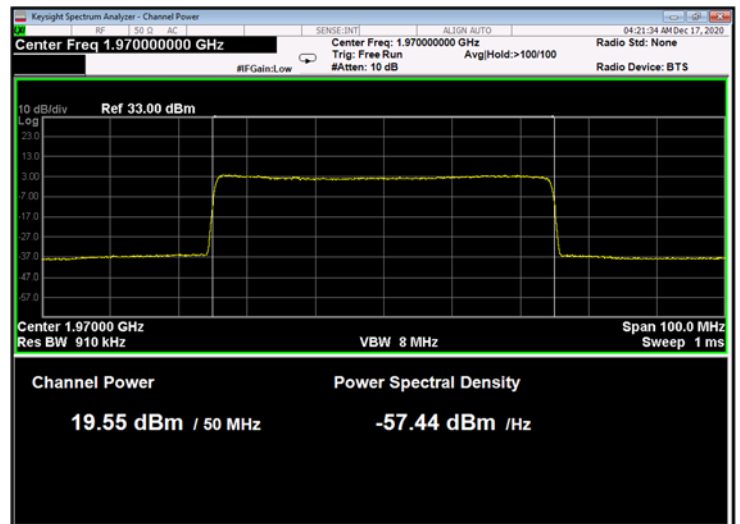

Figure 263: QPSK 50MHz B.W.; 1962.5MHz, 60kHz

Figure 264: QPSK 50MHz B.W.; 1970.0MHz, 15kHz

Figure 265: QPSK 50MHz B.W.; 1970.0MHz, 30kHz

Figure 266: QPSK 50MHz B.W.; 1970.0MHz, 60kHz

Figure 267: QPSK 60MHz B.W.; 1960.0MHz, 30kHz