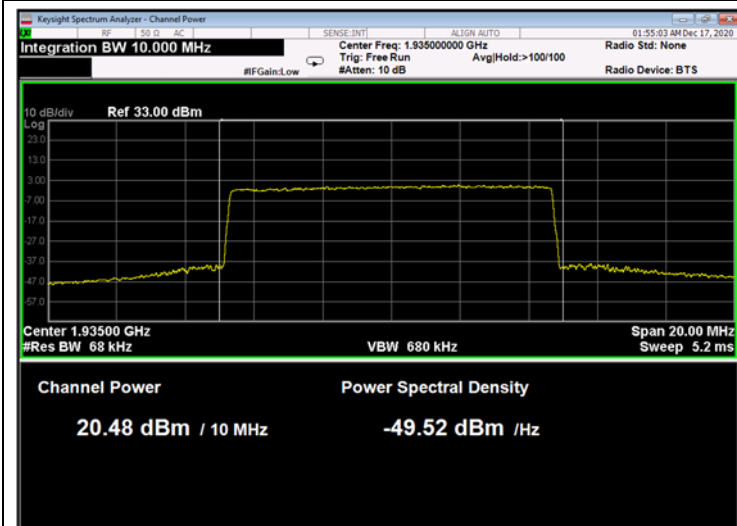

Figure 208: QPSK 5MHz B.W.; 1932.5MHz, 30kHz

Figure 209: QPSK 5MHz B.W.; 1962.5MHz, 15kHz

Figure 210: QPSK 5MHz B.W.; 1962.5MHz, 30kHz

Figure 211: QPSK 5MHz B.W.; 1992.5MHz, 15kHz

Figure 212: QPSK 5MHz C.S; 1992.5MHz, 30kHz