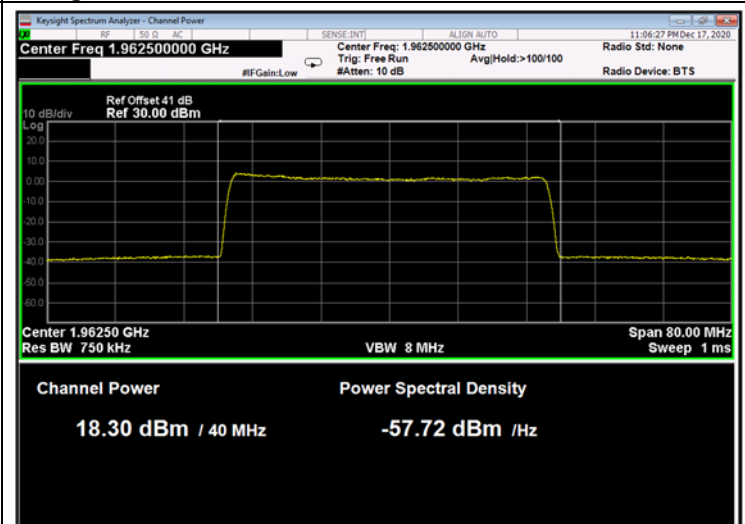

Figure 183: 256QAM 40MHz B.W.; 1950.0MHz, 15kHz

Figure 184: 256QAM 40MHz B.W.; 1950.0MHz, 30kHz

Figure 185: 256QAM 40MHz B.W.; 1950.0MHz, 60kHz

Figure 186: 256QAM 40MHz B.W.; 1962.5MHz, 15kHz

Figure 187: 256QAM 40MHz B.W.; 1962.5MHz, 30kHz