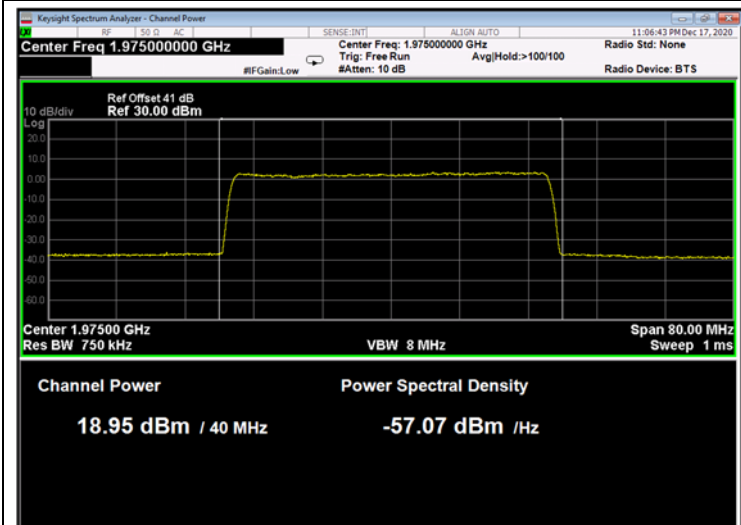

Figure 188: 256QAM 40MHz B.W.; 1962.5MHz, 60kHz

Figure 189: 256QAM 40MHz B.W.; 1975.0MHz, 15kHz

Figure 190: 256QAM 40MHz B.W.; 1975.0MHz, 30kHz

Figure 191: 256QAM 40MHz B.W.; 1975.0MHz, 60kHz

Figure 192: 256QAM 50MHz B.W.; 1955.0MHz, 15kHz