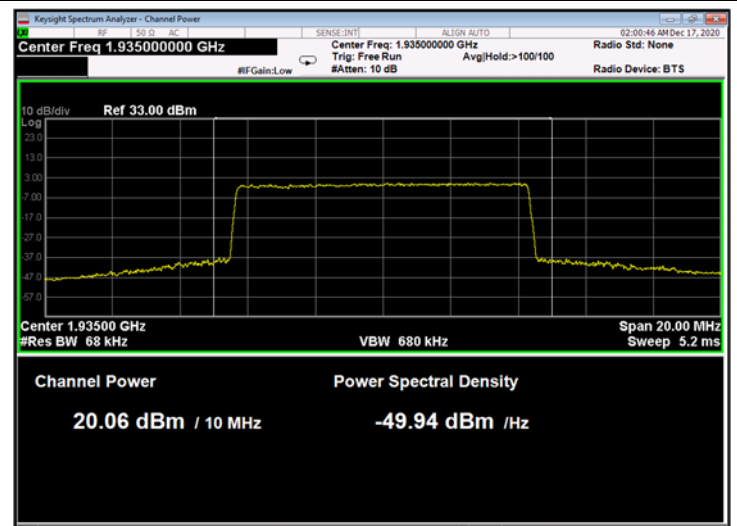

Figure 213: QPSK 10MHz B.W.; 1935.0MHz, 15kHz

Figure 214: QPSK 10MHz B.W.; 1935.0MHz, 30kHz

Figure 215: QPSK 10MHz B.W.; 1935.0MHz, 60kHz

Figure 216: QPSK 10MHz B.W.; 1962.5MHz, 15kHz

Figure 217: QPSK 10MHz B.W.; 1962.5MHz, 30kHz