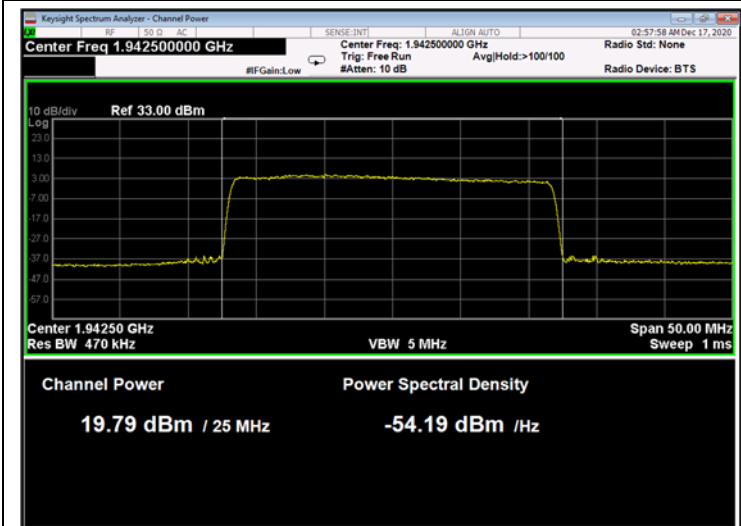

Figure 238: QPSK 20MHz B.W.; 1985.0MHz, 30kHz

Figure 239: QPSK 20MHz B.W.; 1985.0MHz, 60kHz

Figure 240: QPSK 25MHz B.W.; 1942.5MHz, 15kHz

Figure 241: QPSK 25MHz B.W.; 1942.5MHz, 30kHz

Figure 242: QPSK 25MHz B.W.; 1942.5MHz, 60kHz