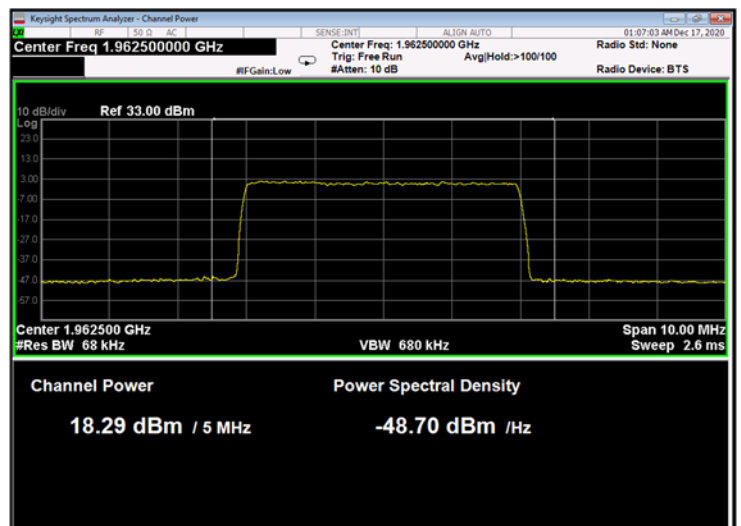

Figure 208: QPSK 5MHz B.W.; 1932.5MHz, 30kHz

Figure 209: QPSK 5MHz B.W.; 1962.5MHz, 15kHz

Figure 210: QPSK 5MHz B.W.; 1962.5MHz, 30kHz

Figure 211: QPSK 5MHz B.W.; 1992.5MHz, 15kHz

Figure 212: QPSK 5MHz C.S; 1992.5MHz, 30kHz