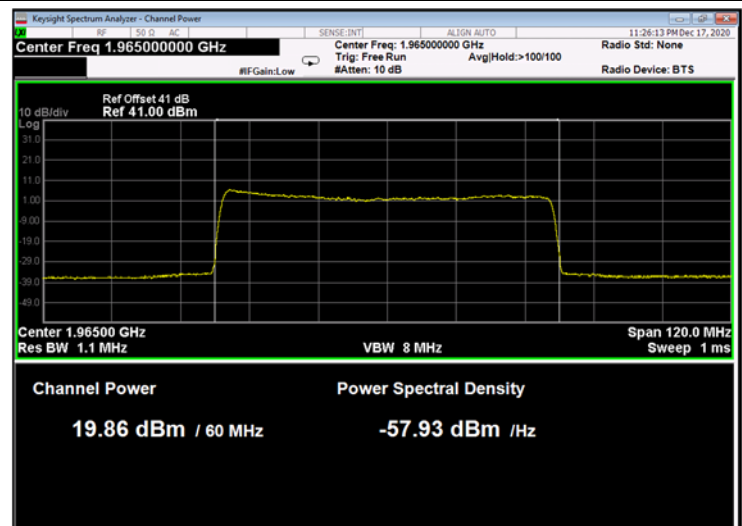

Figure 203: 256QAM 60MHz B.W.; 1962.5MHz, 30kHz

Figure 204: 256QAM 60MHz B.W.; 1962.5MHz, 60kHz

Figure 205: 256QAM 60MHz B.W.; 1965.0MHz, 30kHz

Figure 206: 256QAM 60MHz B.W.; 1965.0MHz, 60kHz

Figure 207: QPSK 5MHz B.W.; 1932.5MHz, 15kHz