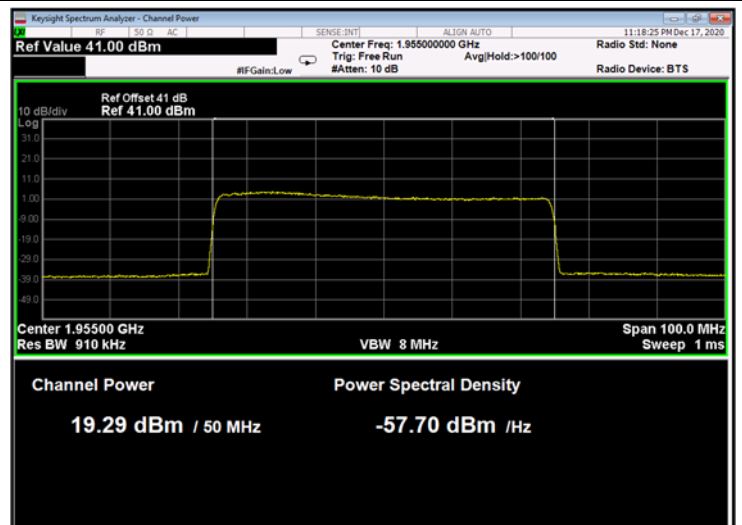

Figure 188: 256QAM 40MHz B.W.; 1962.5MHz, 60kHz

Figure 189: 256QAM 40MHz B.W.; 1975.0MHz, 15kHz

Figure 190: 256QAM 40MHz B.W.; 1975.0MHz, 30kHz

Figure 191: 256QAM 40MHz B.W.; 1975.0MHz, 60kHz

Figure 192: 256QAM 50MHz B.W.; 1955.0MHz, 15kHz