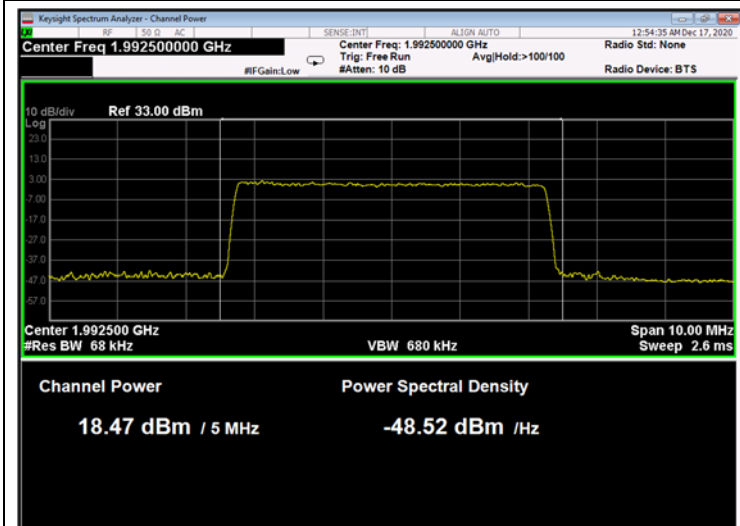

Figure 208: QPSK 5MHz B.W.; 1932.5MHz, 30kHz

Figure 209: QPSK 5MHz B.W.; 1962.5MHz, 15kHz

Figure 210: QPSK 5MHz B.W.; 1962.5MHz, 30kHz

Figure 211: QPSK 5MHz B.W.; 1992.5MHz, 15kHz

Figure 212: QPSK 5MHz C.S; 1992.5MHz, 30kHz