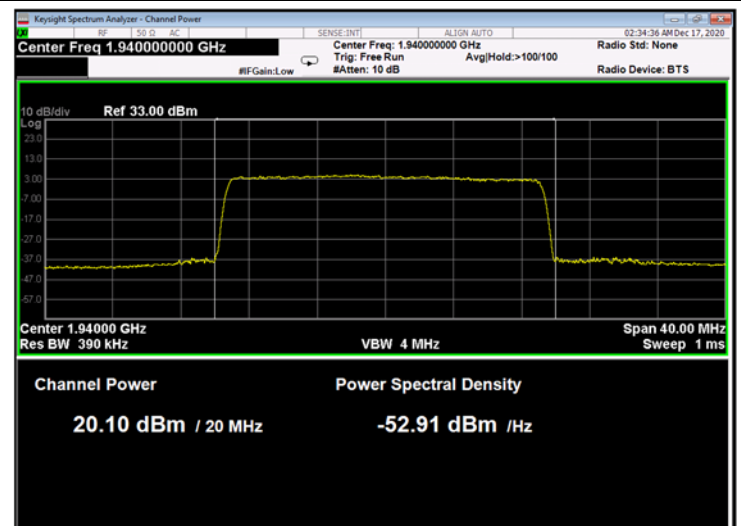

Figure 228: QPSK 15MHz B.W.; 1987.5MHz, 15kHz

Figure 229: QPSK 15MHz B.W.; 1987.5MHz, 30kHz

Figure 230: QPSK 15MHz B.W.; 1987.5MHz, 60kHz

Figure 231: QPSK 20MHz B.W.; 1940.0MHz, 15kHz

Figure 232: QPSK 20MHz B.W.; 1940.0MHz, 30kHz