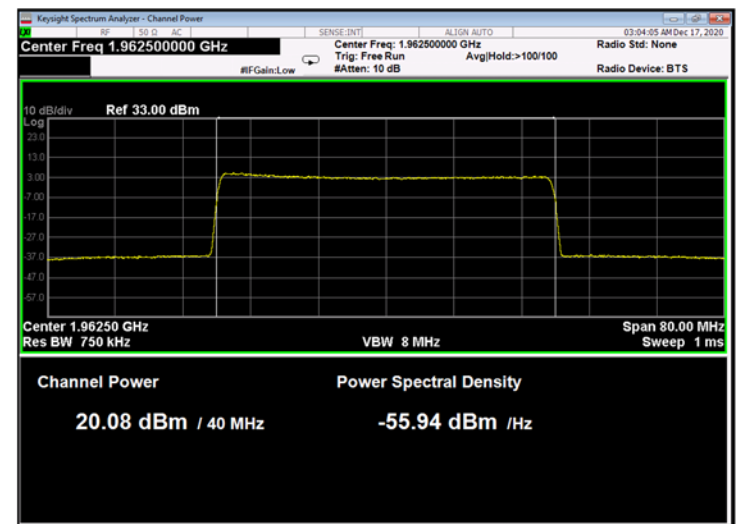

Figure 248: QPSK 25MHz B.W.; 1982.5MHz, 60kHz

Figure 249: QPSK 40MHz B.W.; 1950.0MHz, 15kHz

Figure 250: QPSK 40MHz B.W.; 1950.0MHz, 30kHz

Figure 251: QPSK 40MHz B.W.; 1950.0MHz, 60kHz

Figure 252: QPSK 40MHz B.W.; 1962.5MHz, 15kHz