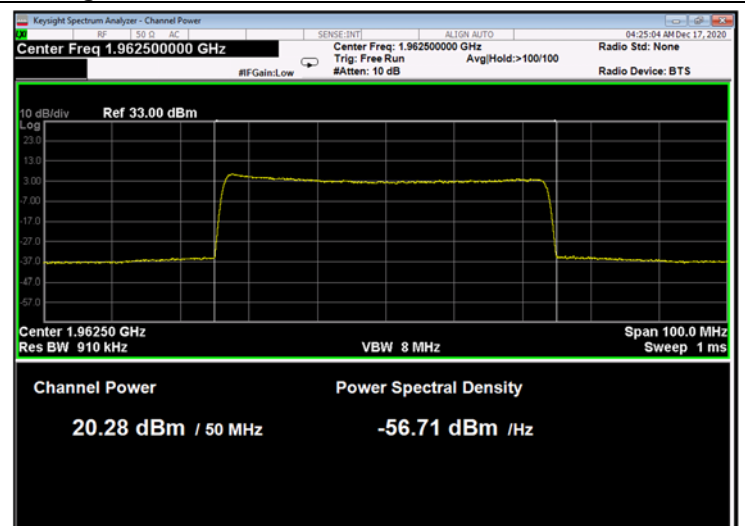

Figure 258: QPSK 50MHz B.W.; 1955.0MHz, 15kHz

Figure 259: QPSK 50MHz B.W.; 1955.0MHz, 30kHz

Figure 260: QPSK 50MHz B.W.; 1955.0MHz, 60kHz

Figure 261: QPSK 50MHz B.W.; 1962.5MHz, 15kHz

Figure 262: QPSK 50MHz B.W.; 1962.5MHz, 30kHz