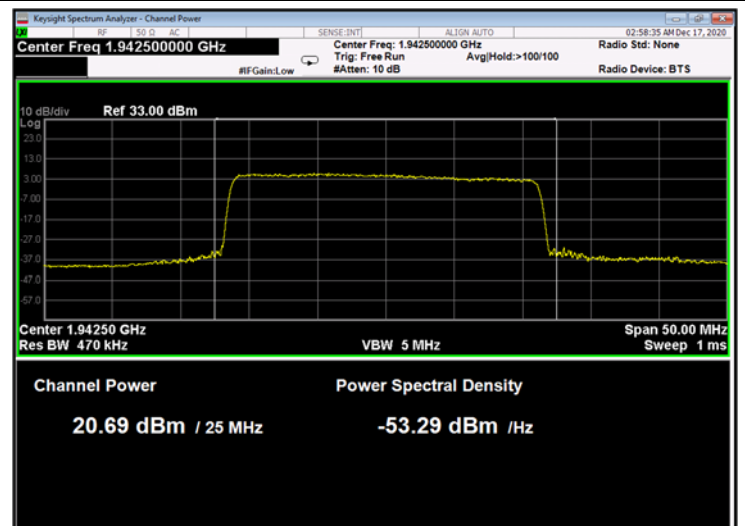

Figure 238: QPSK 20MHz B.W.; 1985.0MHz, 30kHz

Figure 239: QPSK 20MHz B.W.; 1985.0MHz, 60kHz

Figure 240: QPSK 25MHz B.W.; 1942.5MHz, 15kHz

Figure 241: QPSK 25MHz B.W.; 1942.5MHz, 30kHz

Figure 242: QPSK 25MHz B.W.; 1942.5MHz, 60kHz