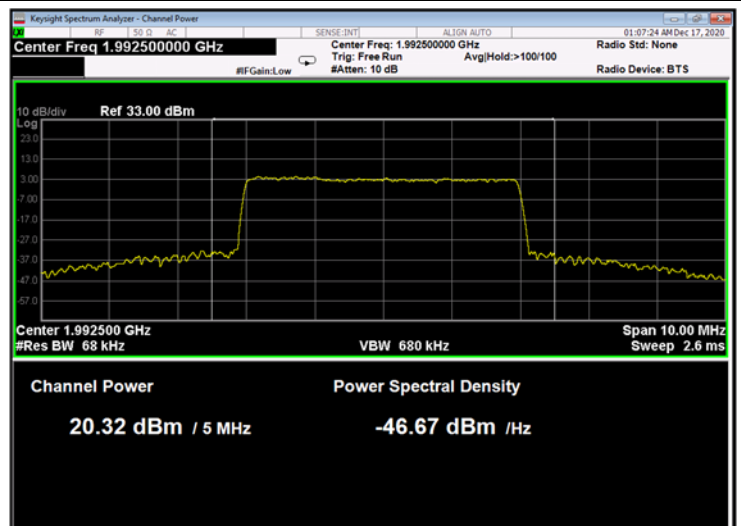

Figure 208: QPSK 5MHz B.W.; 1932.5MHz, 30kHz

Figure 209: QPSK 5MHz B.W.; 1962.5MHz, 15kHz

Figure 210: QPSK 5MHz B.W.; 1962.5MHz, 30kHz

Figure 211: QPSK 5MHz B.W.; 1992.5MHz, 15kHz

Figure 212: QPSK 5MHz C.S; 1992.5MHz, 30kHz