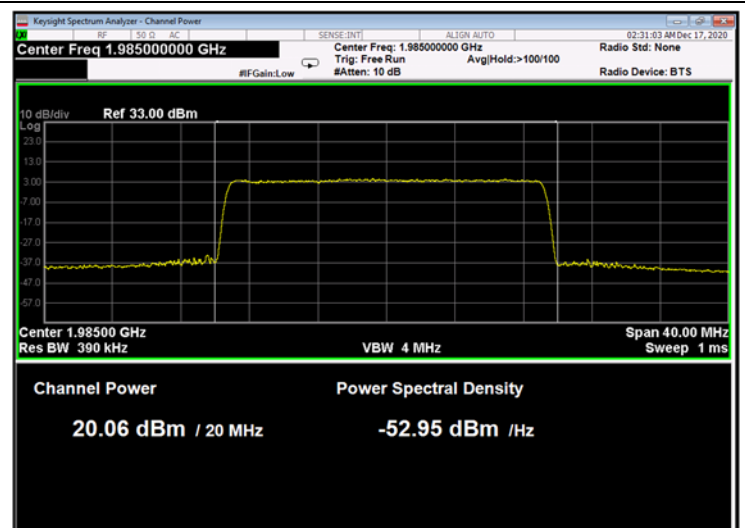

Figure 233: QPSK 20MHz B.W.; 1940.0MHz, 60kHz

Figure 234: QPSK 20MHz B.W.; 1962.5MHz, 15kHz

Figure 235: QPSK 20MHz B.W.; 1962.5MHz, 30kHz

Figure 236: QPSK 20MHz B.W.; 1962.5MHz, 60kHz

Figure 237: QPSK 20MHz B.W.; 1985.0MHz, 15kHz