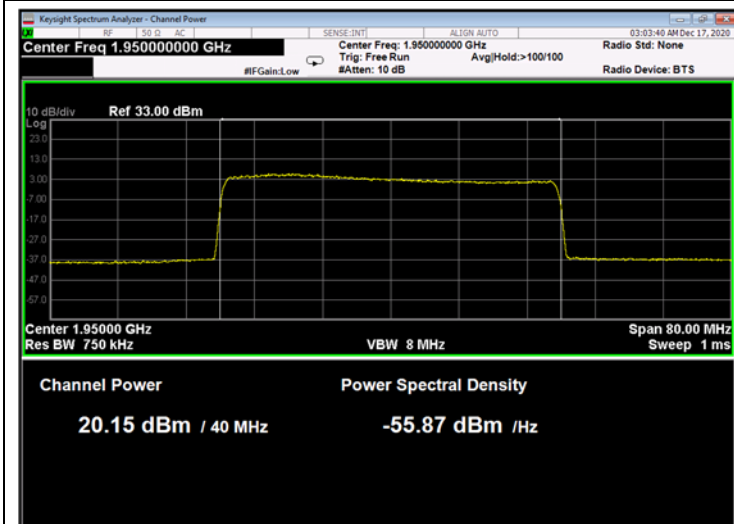

Figure 248: QPSK 25MHz B.W.; 1982.5MHz, 60kHz

Figure 249: QPSK 40MHz B.W.; 1950.0MHz, 15kHz

Figure 250: QPSK 40MHz B.W.; 1950.0MHz, 30kHz

Figure 251: QPSK 40MHz B.W.; 1950.0MHz, 60kHz

Figure 252: QPSK 40MHz B.W.; 1962.5MHz, 15kHz