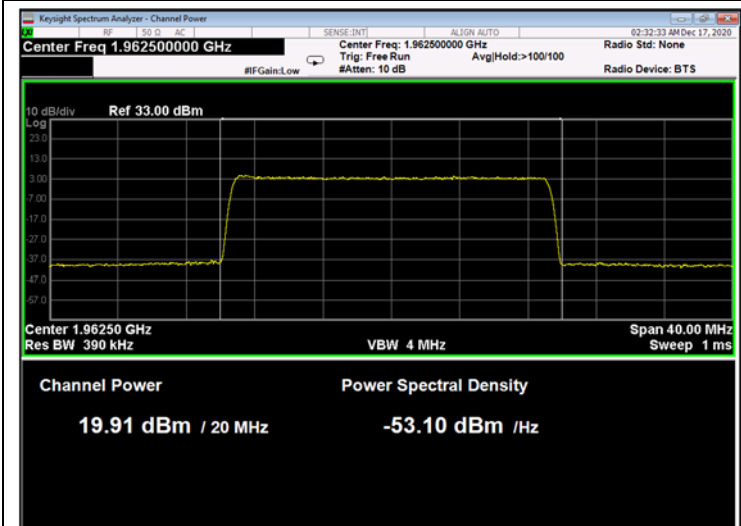

Figure 233: QPSK 20MHz B.W.; 1940.0MHz, 60kHz

Figure 234: QPSK 20MHz B.W.; 1962.5MHz, 15kHz

Figure 235: QPSK 20MHz B.W.; 1962.5MHz, 30kHz

Figure 236: QPSK 20MHz B.W.; 1962.5MHz, 60kHz

Figure 237: QPSK 20MHz B.W.; 1985.0MHz, 15kHz