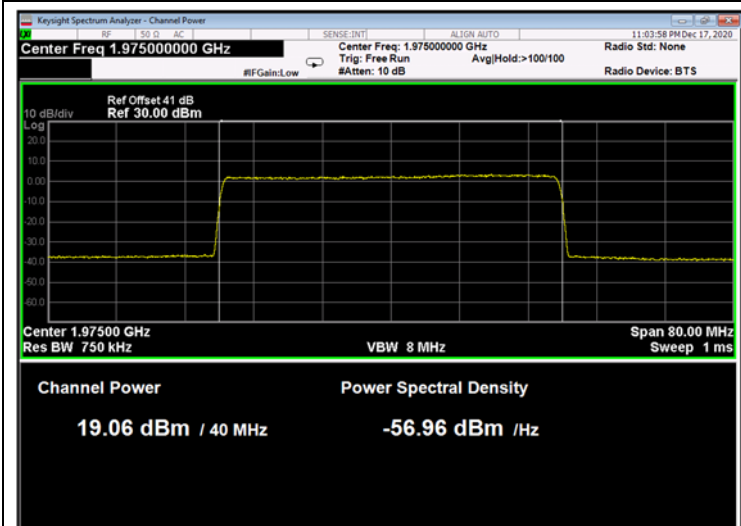

Figure 188: 256QAM 40MHz B.W.; 1962.5MHz, 60kHz

Figure 189: 256QAM 40MHz B.W.; 1975.0MHz, 15kHz

Figure 190: 256QAM 40MHz B.W.; 1975.0MHz, 30kHz

Figure 191: 256QAM 40MHz B.W.; 1975.0MHz, 60kHz

Figure 192: 256QAM 50MHz B.W.; 1955.0MHz, 15kHz