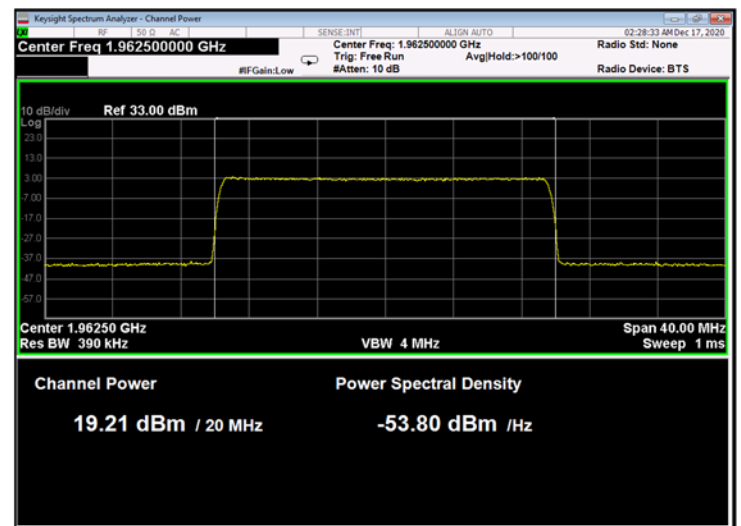

Figure 233: QPSK 20MHz B.W.; 1940.0MHz, 60kHz

Figure 234: QPSK 20MHz B.W.; 1962.5MHz, 15kHz

Figure 235: QPSK 20MHz B.W.; 1962.5MHz, 30kHz

Figure 236: QPSK 20MHz B.W.; 1962.5MHz, 60kHz

Figure 237: QPSK 20MHz B.W.; 1985.0MHz, 15kHz