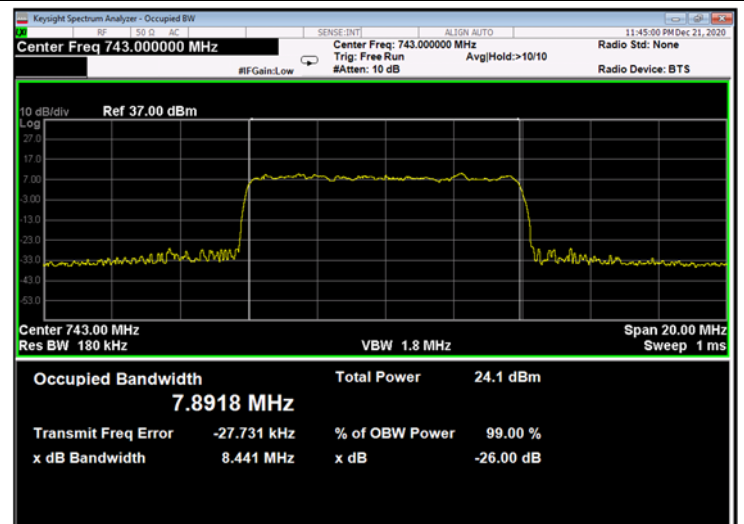

Figure 313: 64QAM 10MHz B.W.; 733.0MHz, 30kHz - Output

Figure 314: 64QAM 10MHz B.W.; 733.0MHz, 60kHz - Output

Figure 315: 64QAM 10MHz B.W.; 743.0MHz, 15kHz - Output

Figure 316: 64QAM 10MHz B.W.; 743.0MHz, 30kHz - Output