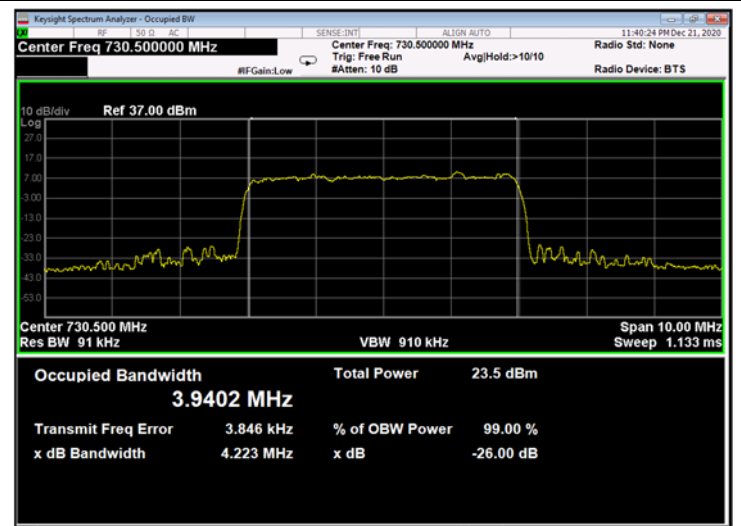

Figure 305: 16QAM 20MHz B.W.; 748.0MHz, 60kHz - Output

Figure 306: 64QAM 5MHz B.W.; 730.5MHz, 15kHz - Output

Figure 307: 64QAM 5MHz B.W.; 730.5MHz, 30kHz - Output

Figure 308: 64QAM 5MHz B.W.; 743.0MHz, 15kHz - Output