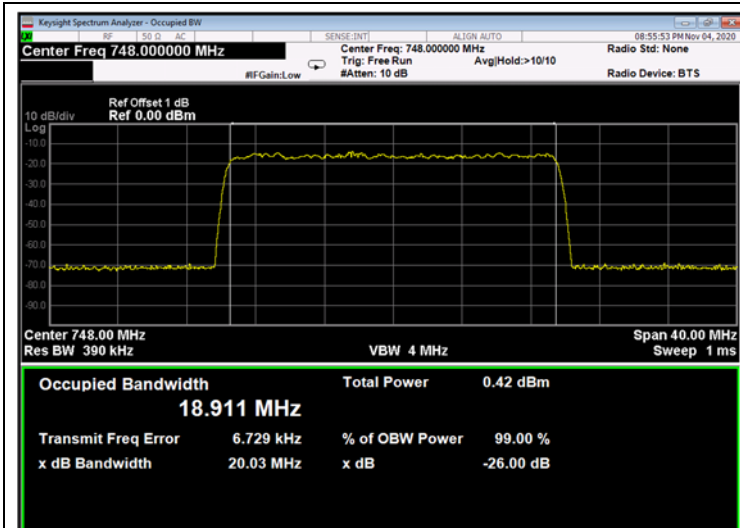

Figure 270: QPSK 20MHz B.W.; 748.0MHz, 15kHz - Input