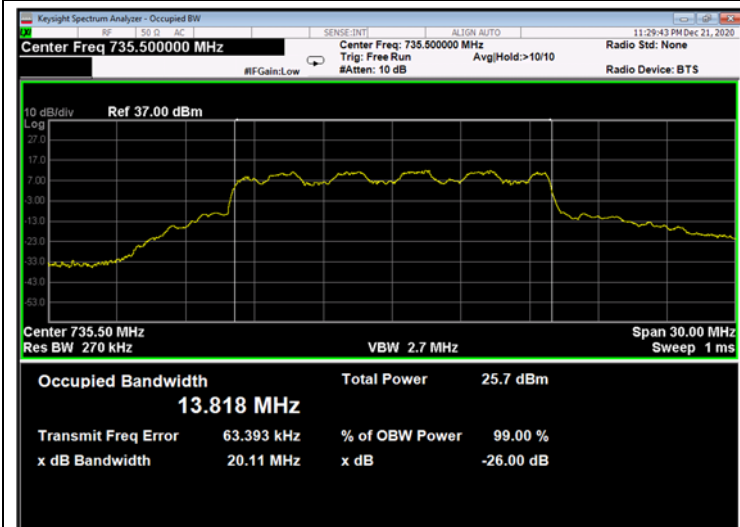

Figure 285: 16QAM 10MHz B.W.; 753.0MHz, 15kHz - Output

Figure 286: 16QAM 10MHz B.W.; 753.0MHz, 30kHz - Output

Figure 287: 16QAM 10MHz B.W.; 753.0MHz, 60kHz - Output

Figure 288: 16QAM 15MHz B.W.; 735.5MHz, 15kHz - Output