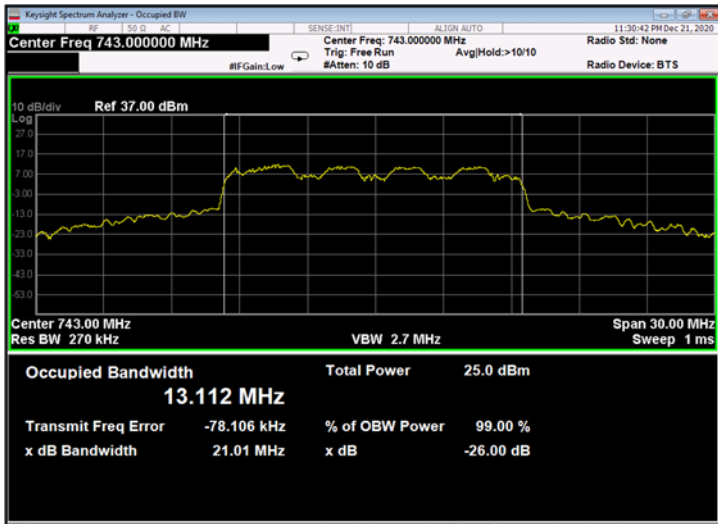

Figure 289: 16QAM 15MHz B.W.; 735.5MHz, 30kHz - Output

Figure 290: 16QAM 15MHz B.W.; 735.5MHz, 60kHz - Output

Figure 291: 16QAM 15MHz B.W.; 743.0MHz, 15kHz- Output

Figure 292: 16QAM 15MHz B.W.; 743.0MHz, 30kHz- Output