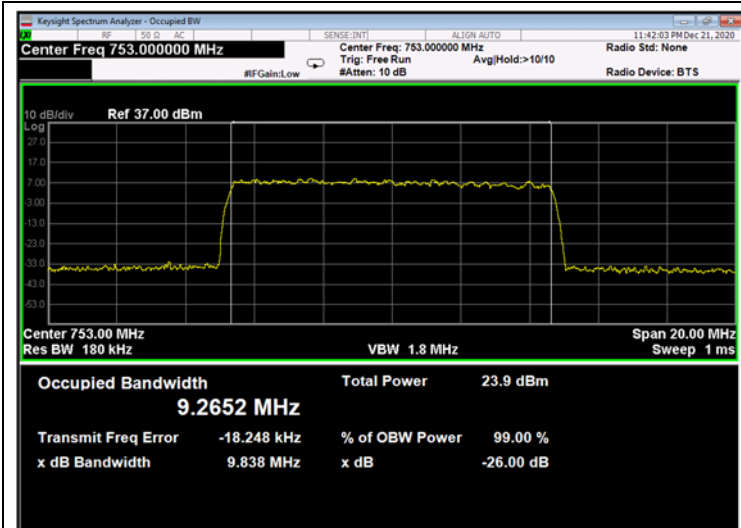

Figure 317: 64QAM 5MHz B.W.; 743.0MHz, 60kHz - Output

Figure 318: 64QAM 10MHz B.W.; 753.0MHz, 15kHz - Output

Figure 319: 64QAM 10MHz B.W.; 753.0MHz, 30kHz - Output

Figure 320: 64QAM 10MHz B.W.; 753.0MHz, 60kHz- Output