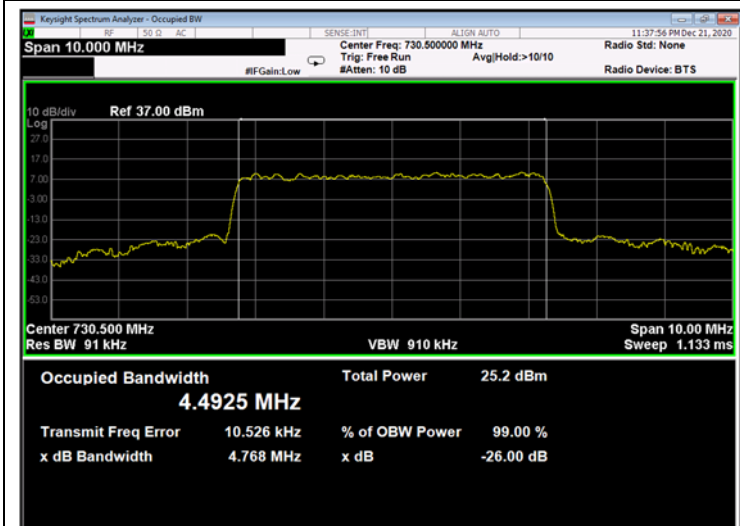

Figure 305: 16QAM 20MHz B.W.; 748.0MHz, 60kHz - Output

Figure 306: 64QAM 5MHz B.W.; 730.5MHz, 15kHz - Output

Figure 307: 64QAM 5MHz B.W.; 730.5MHz, 30kHz - Output

Figure 308: 64QAM 5MHz B.W.; 743.0MHz, 15kHz - Output