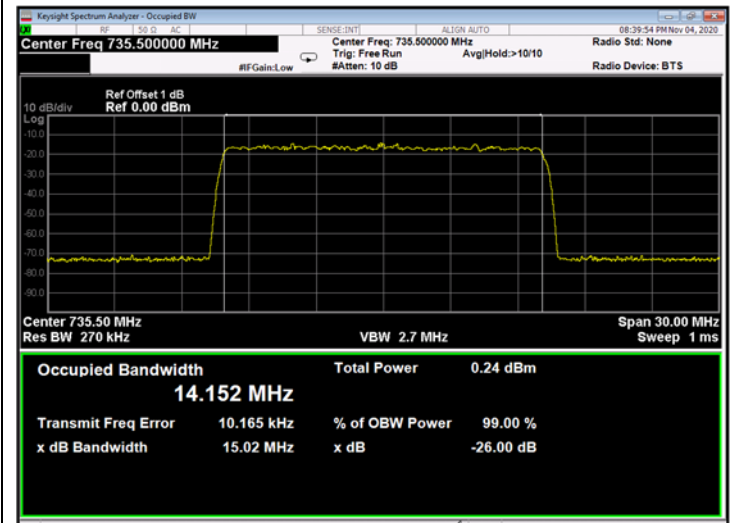

Figure 252: QPSK 10MHz B.W.; 753.0MHz, 15kHz - Input

Figure 253: QPSK 10MHz B.W.; 753.0MHz, 30kHz - Input

Figure 254: QPSK 10MHz B.W.; 753.0MHz, 60kHz - Input

Figure 255: QPSK 15MHz B.W.; 735.5MHz, 15kHz - Input