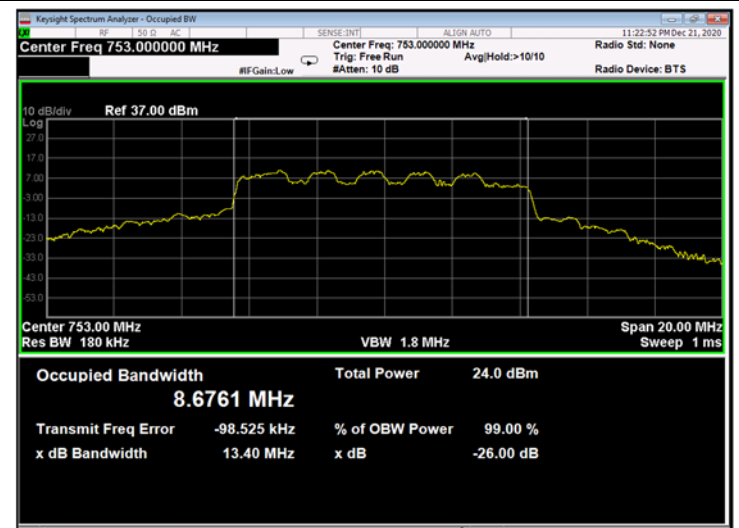

Figure 285: 16QAM 10MHz B.W.; 753.0MHz, 15kHz - Output

Figure 286: 16QAM 10MHz B.W.; 753.0MHz, 30kHz - Output

Figure 287: 16QAM 10MHz B.W.; 753.0MHz, 60kHz - Output

Figure 288: 16QAM 15MHz B.W.; 735.5MHz, 15kHz - Output