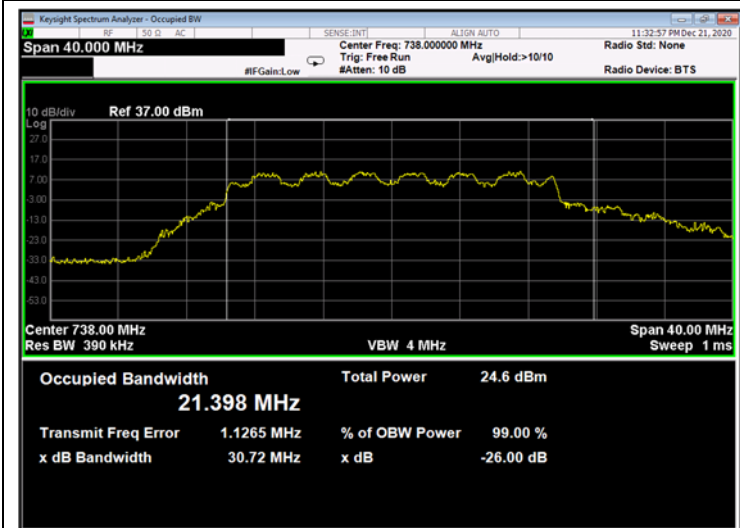

Figure 293: 16QAM 15MHz B.W.; 743.0MHz, 60kHz - Output

Figure 294: 16QAM 15MHz B.W.; 750.5MHz, 15kHz - Output

Figure 295: 16QAM 15MHz B.W.; 750.5MHz, 30kHz - Output

Figure 296: 16QAM 15MHz B.W.; 750.5MHz, 60kHz - Output