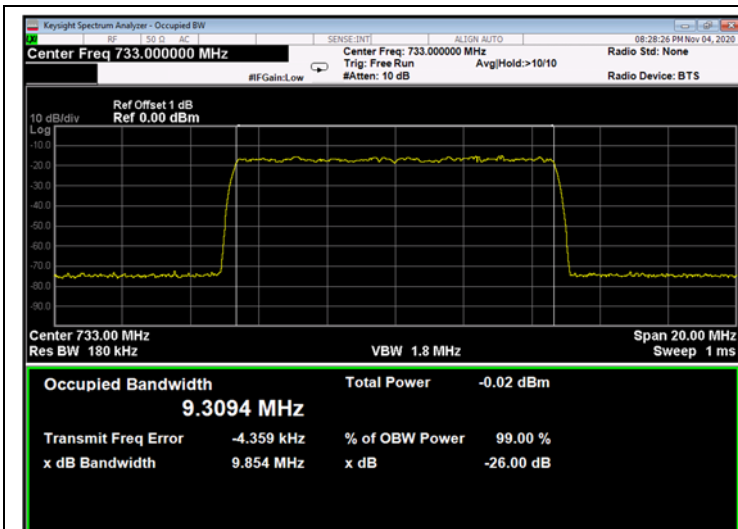

Figure 244: QPSK 5MHz B.W.; 755.5MHz, 15kHz - Input

Figure 245: QPSK 5MHz B.W.; 755.5MHz, 30kHz - Input

Figure 246: QPSK 10MHz B.W.; 733.0MHz, 15kHz - Input

Figure 247: QPSK 10MHz B.W.; 733.0MHz, 30kHz - Input