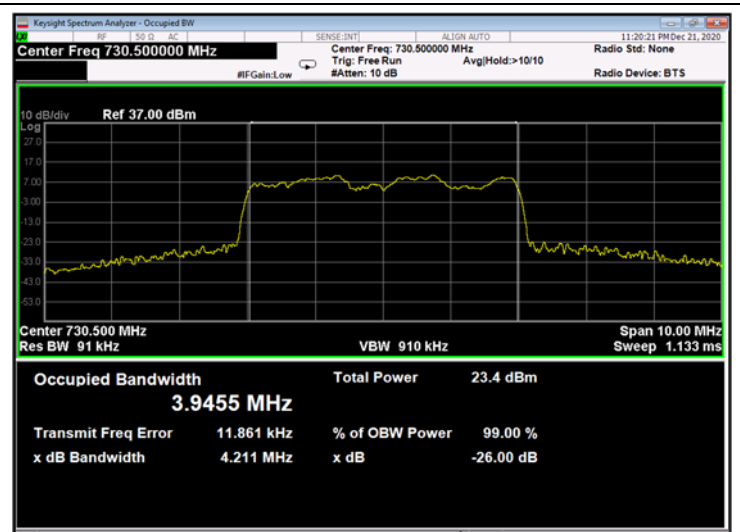

Figure 274: 16QAM 5MHz B.W.; 730.5MHz, 30kHz- Output