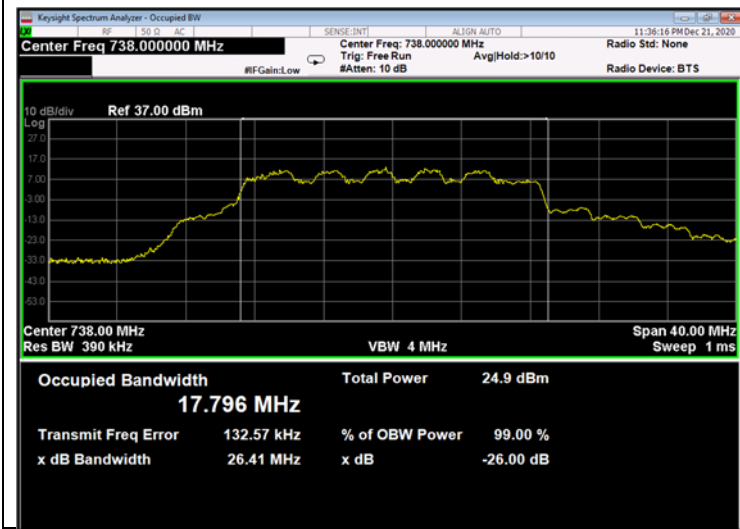

Figure 297: 16QAM 20MHz B.W.; 738.0MHz, 15kHz - Output

Figure 298: 16QAM 20MHz B.W.; 738.0MHz, 30kHz - Output

Figure 299: 16QAM 20MHz B.W.; 738.0MHz, 60kHz - Output

Figure 300: 16QAM 20MHz B.W.; 743.0MHz, 15kHz - Output