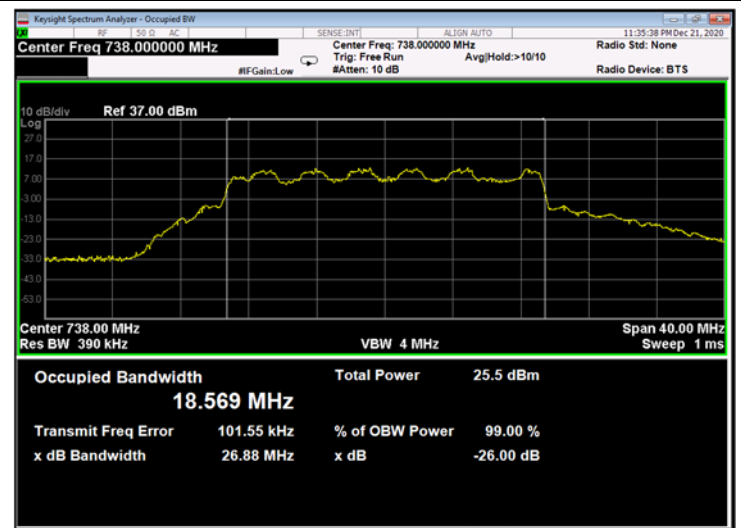

Figure 297: 16QAM 20MHz B.W.; 738.0MHz, 15kHz - Output

Figure 298: 16QAM 20MHz B.W.; 738.0MHz, 30kHz - Output

Figure 299: 16QAM 20MHz B.W.; 738.0MHz, 60kHz - Output

Figure 300: 16QAM 20MHz B.W.; 743.0MHz, 15kHz - Output