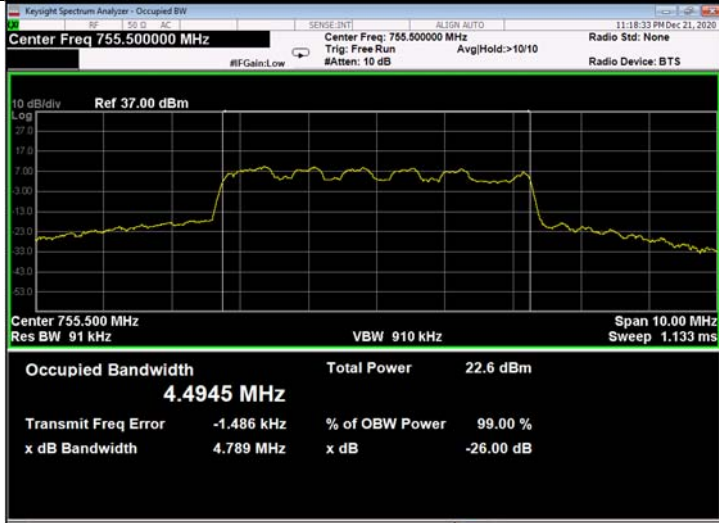

Figure 277: 16QAM 5MHz B.W.; 755.5MHz, 15kHz - Output