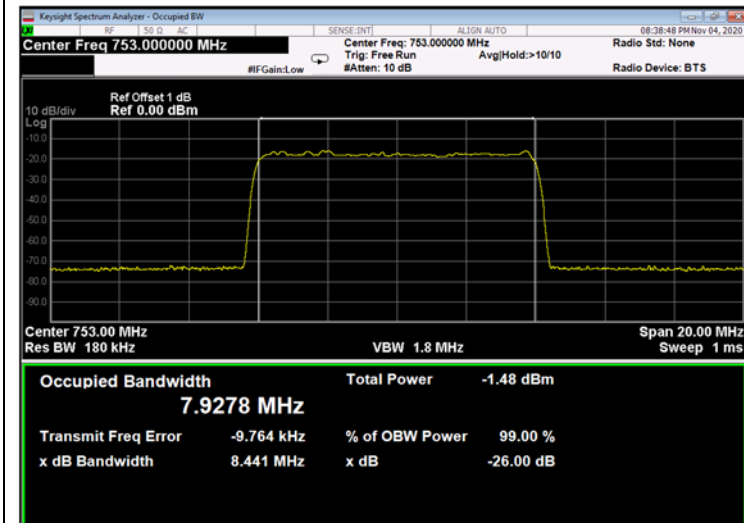

Figure 252: QPSK 10MHz B.W.; 753.0MHz, 15kHz - Input

Figure 253: QPSK 10MHz B.W.; 753.0MHz, 30kHz - Input

Figure 254: QPSK 10MHz B.W.; 753.0MHz, 60kHz - Input

Figure 255: QPSK 15MHz B.W.; 735.5MHz, 15kHz - Input