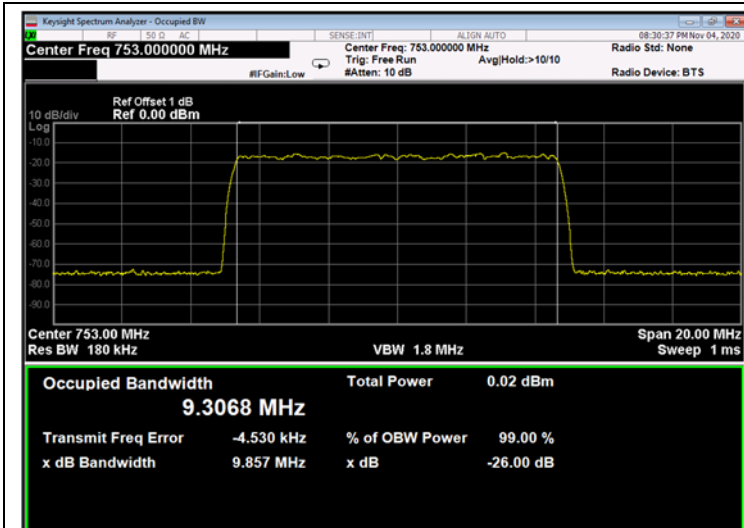

Figure 248: QPSK 10MHz B.W.; 733.0MHz, 60kHz - Input

Figure 249: QPSK 10MHz B.W.; 743.0MHz, 15kHz - Input

Figure 250: QPSK 10MHz B.W.; 743.0MHz, 30kHz - Input

Figure 251: QPSK 10MHz B.W.; 743.0MHz, 60kHz - Input