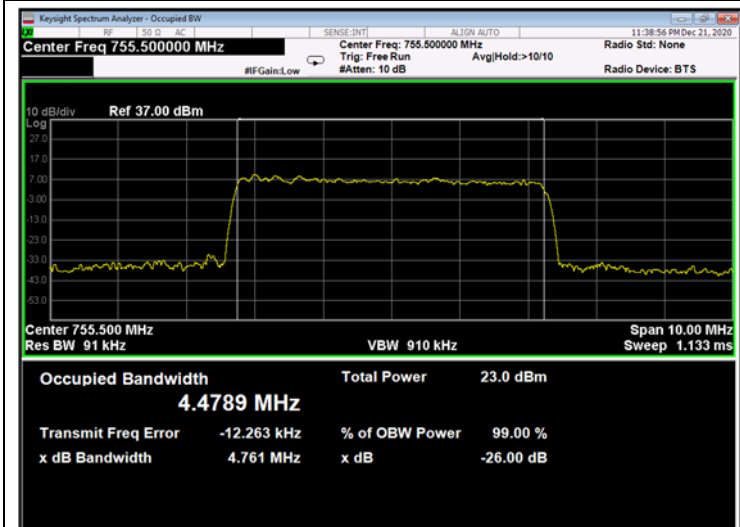

Figure 309: 64QAM 5MHz B.W.; 743.0MHz, 30kHz - Output

Figure 310: 64QAM 5MHz B.W.; 755.5MHz, 15kHz - Output

Figure 311: 64QAM 5MHz B.W.; 755.5MHz, 30kHz - Output

Figure 312: 64QAM 10MHz B.W.; 733.0MHz, 15kHz - Output