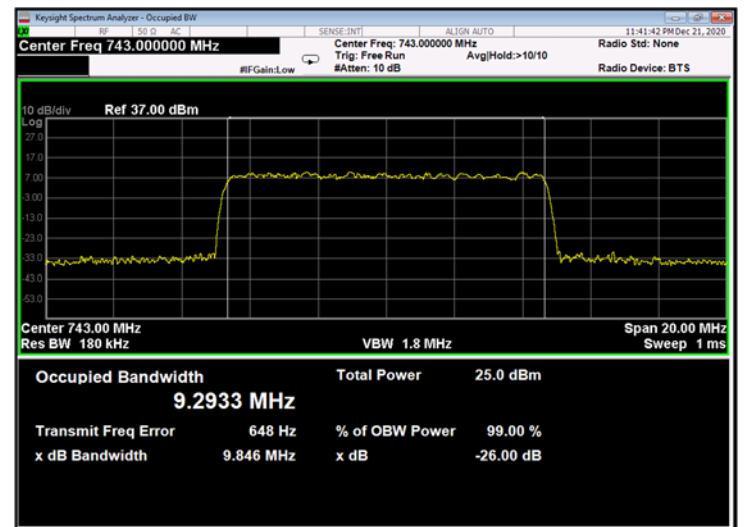

Figure 313: 64QAM 10MHz B.W.; 733.0MHz, 30kHz - Output

Figure 314: 64QAM 10MHz B.W.; 733.0MHz, 60kHz - Output

Figure 315: 64QAM 10MHz B.W.; 743.0MHz, 15kHz - Output

Figure 316: 64QAM 10MHz B.W.; 743.0MHz, 30kHz - Output