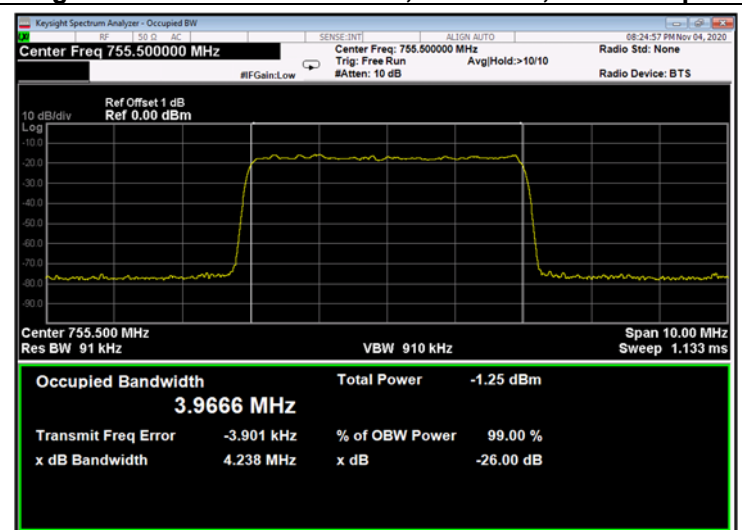

Figure 244: QPSK 5MHz B.W.; 755.5MHz, 15kHz - Input

Figure 245: QPSK 5MHz B.W.; 755.5MHz, 30kHz - Input

Figure 246: QPSK 10MHz B.W.; 733.0MHz, 15kHz - Input

Figure 247: QPSK 10MHz B.W.; 733.0MHz, 30kHz - Input