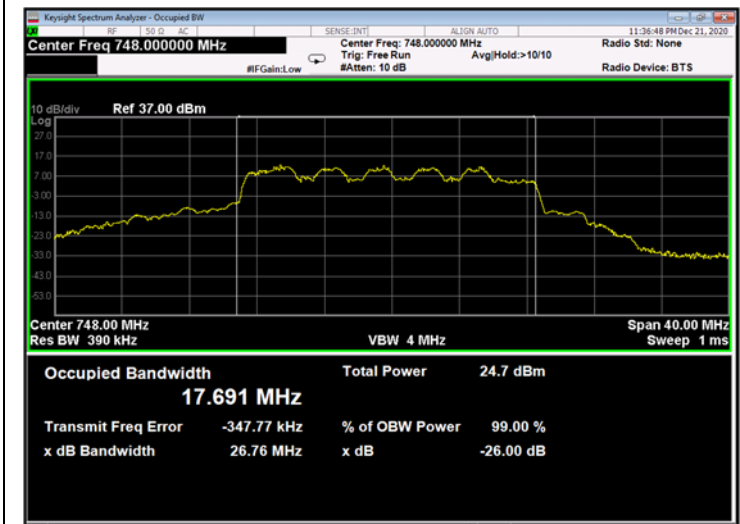

Figure 301: 16QAM 20MHz B.W.; 743.0MHz, 30kHz - Output

Figure 302: 16QAM 20MHz B.W.; 743.0MHz, 60kHz - Output

Figure 303: 16QAM 20MHz B.W.; 748.0MHz, 15kHz - Output

Figure 304: 16QAM 20MHz B.W.; 748.0MHz, 30kHz - Output