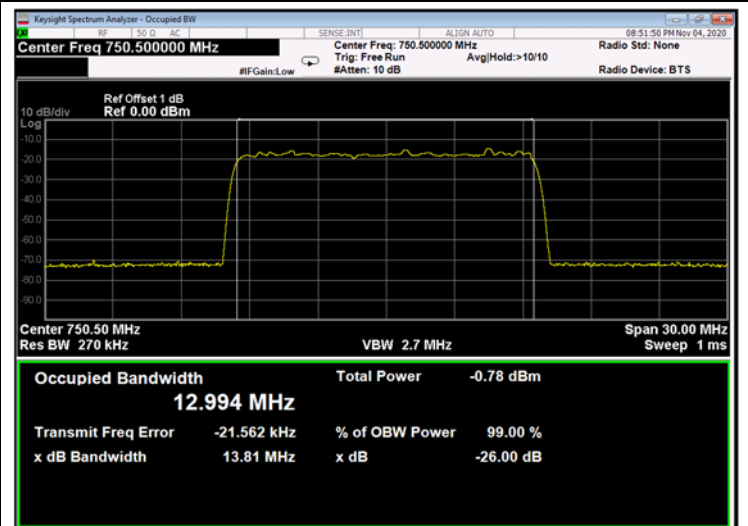

Figure 260: QPSK 15MHz B.W.; 743.0MHz, 60kHz - Input

Figure 261: QPSK 15MHz B.W.; 750.5MHz, 15kHz - Input

Figure 262: QPSK 15MHz B.W.; 750.5MHz, 30kHz - Input

Figure 263: QPSK 15MHz B.W.; 750.5MHz, 60kHz - Input