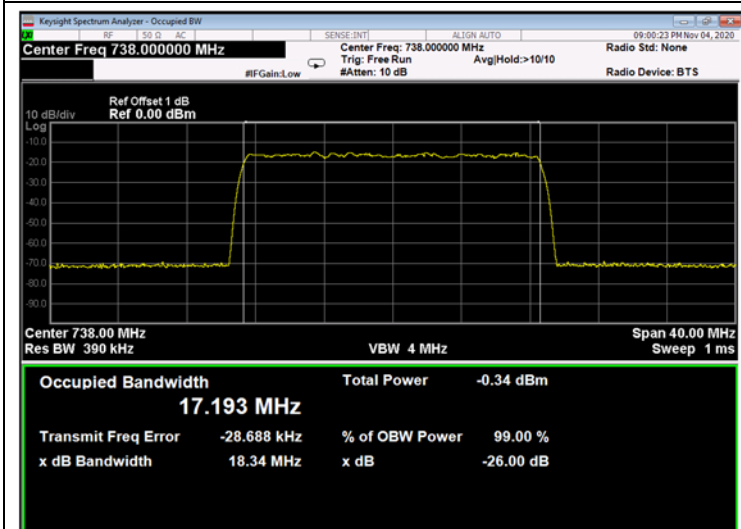

Figure 264: QPSK 20MHz B.W.; 738.0MHz, 15kHz - Input

Figure 265: QPSK 20MHz B.W.; 738.05MHz, 30kHz - Input

Figure 266: QPSK 20MHz B.W.; 738.0MHz, 60kHz - Input

Figure 267: QPSK 20MHz B.W.; 743.0MHz, 15kHz - Input