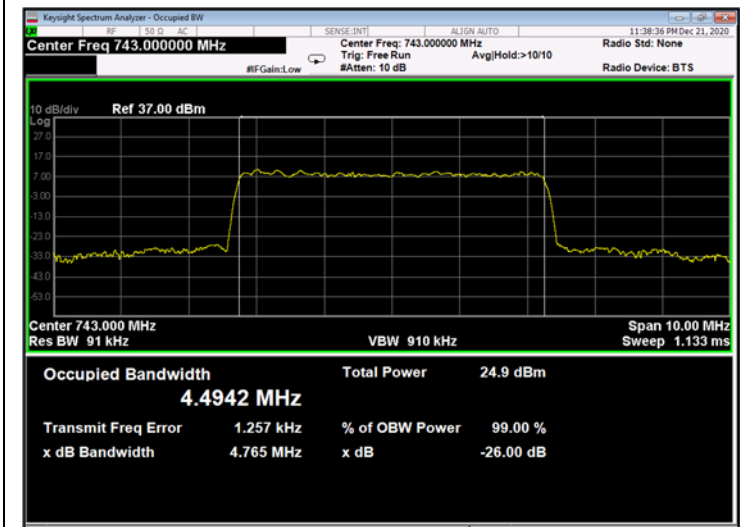

Figure 305: 16QAM 20MHz B.W.; 748.0MHz, 60kHz - Output

Figure 306: 64QAM 5MHz B.W.; 730.5MHz, 15kHz - Output

Figure 307: 64QAM 5MHz B.W.; 730.5MHz, 30kHz - Output

Figure 308: 64QAM 5MHz B.W.; 743.0MHz, 15kHz - Output