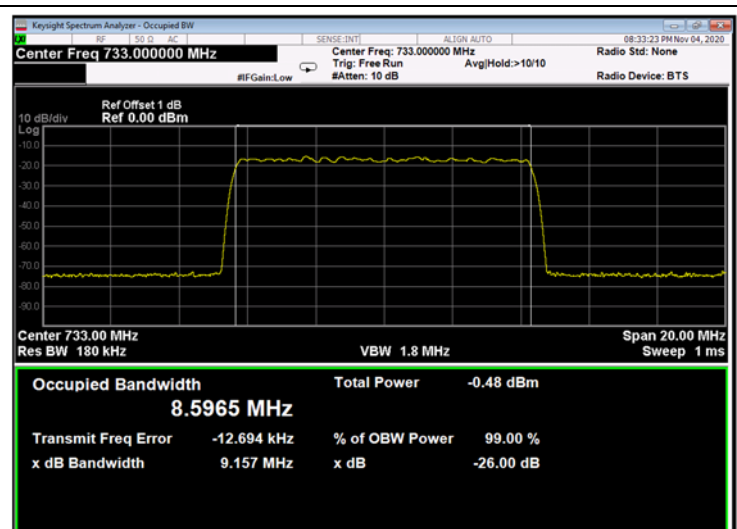

Figure 244: QPSK 5MHz B.W.; 755.5MHz, 15kHz - Input

Figure 245: QPSK 5MHz B.W.; 755.5MHz, 30kHz - Input

Figure 246: QPSK 10MHz B.W.; 733.0MHz, 15kHz - Input

Figure 247: QPSK 10MHz B.W.; 733.0MHz, 30kHz - Input