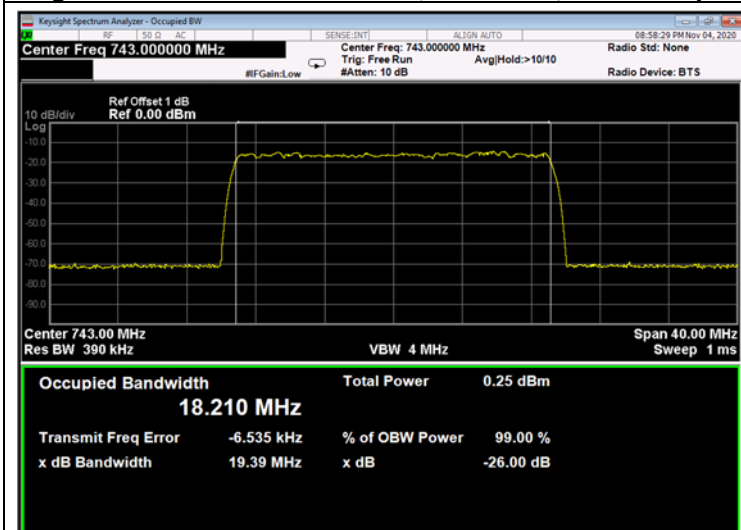

Figure 264: QPSK 20MHz B.W.; 738.0MHz, 15kHz - Input

Figure 265: QPSK 20MHz B.W.; 738.05MHz, 30kHz - Input

Figure 266: QPSK 20MHz B.W.; 738.0MHz, 60kHz - Input

Figure 267: QPSK 20MHz B.W.; 743.0MHz, 15kHz - Input