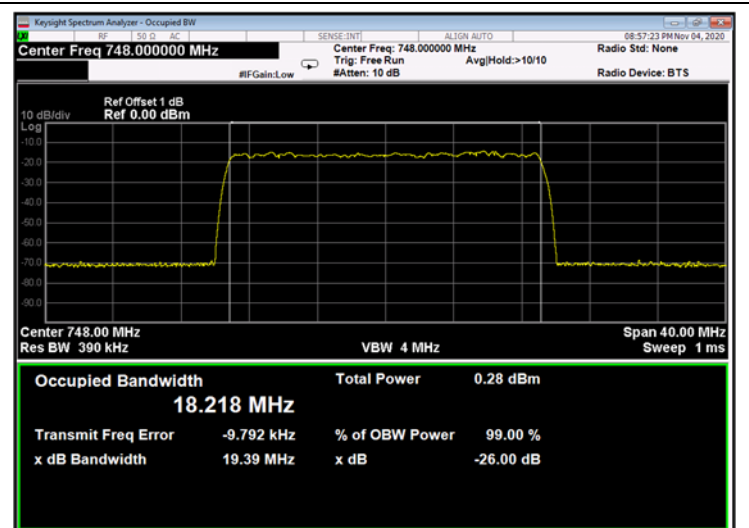

Figure 268: QPSK 20MHz B.W.; 743.0MHz, 30kHz - Input

Figure 269: QPSK 20MHz B.W.; 743.0MHz, 60kHz - Input

Figure 270: QPSK 20MHz B.W.; 748.0MHz, 15kHz - Input

Figure 271: QPSK 20MHz B.W.; 748.0MHz, 30kHz - Input