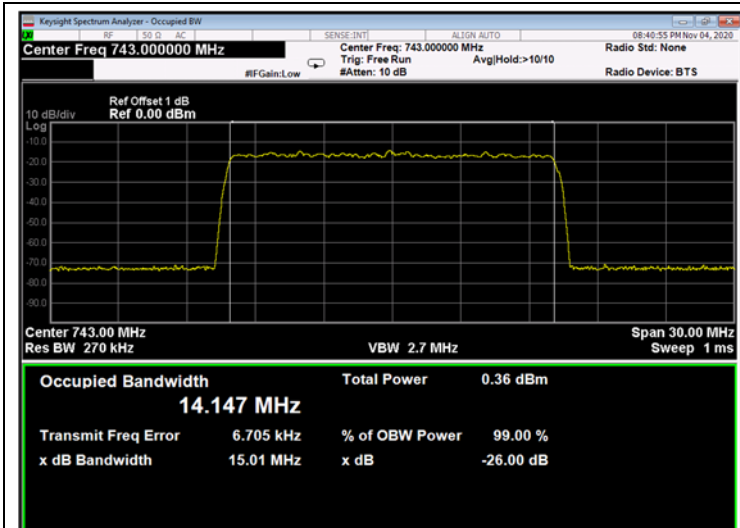

Figure 256: QPSK 15MHz B.W.; 735.5MHz, 30kHz - Input

Figure 257: QPSK 15MHz B.W.; 735.5MHz, 60kHz - Input

Figure 258: QPSK 15MHz B.W.; 743.0MHz, 15kHz - Input

Figure 259: QPSK 15MHz B.W.; 743.0MHz, 30kHz - Input