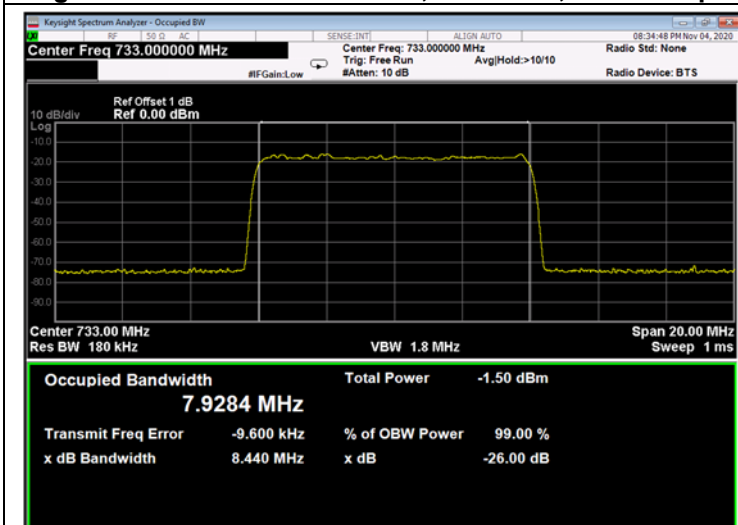

Figure 244: QPSK 5MHz B.W.; 755.5MHz, 15kHz - Input

Figure 245: QPSK 5MHz B.W.; 755.5MHz, 30kHz - Input

Figure 246: QPSK 10MHz B.W.; 733.0MHz, 15kHz - Input

Figure 247: QPSK 10MHz B.W.; 733.0MHz, 30kHz - Input