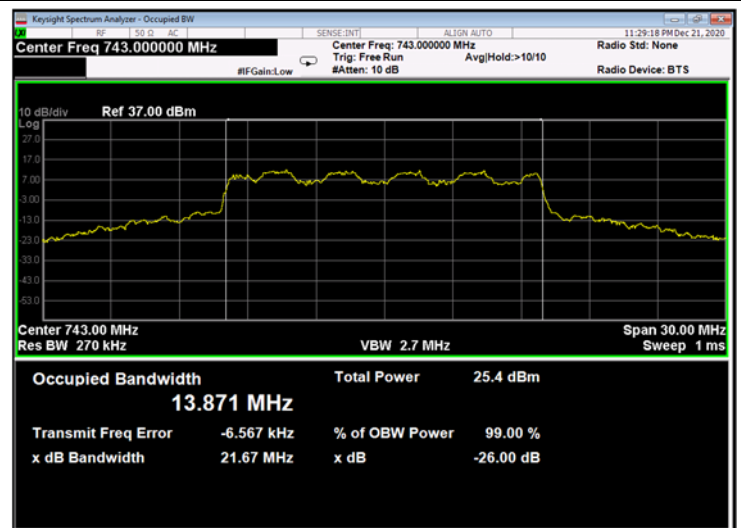

Figure 289: 16QAM 15MHz B.W.; 735.5MHz, 30kHz - Output

Figure 290: 16QAM 15MHz B.W.; 735.5MHz, 60kHz - Output

Figure 291: 16QAM 15MHz B.W.; 743.0MHz, 15kHz- Output

Figure 292: 16QAM 15MHz B.W.; 743.0MHz, 30kHz- Output