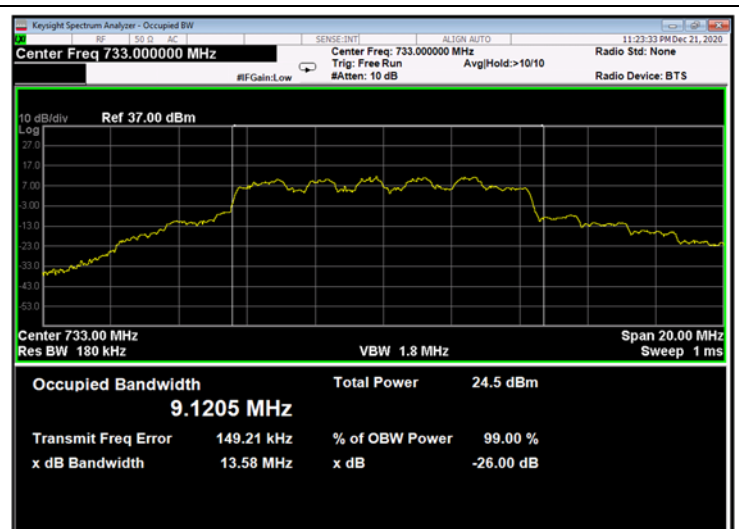

Figure 277: 16QAM 5MHz B.W.; 755.5MHz, 15kHz - Output

Figure 278: 16QAM 5MHz; 755.5MHz, 30kHz- Output

Figure 279: 16QAM 10MHz B.W.; 733.0MHz, 15kHz- Output

Figure 280: 16QAM 10MHz B.W.; 733.0MHz, 30kHz- Output