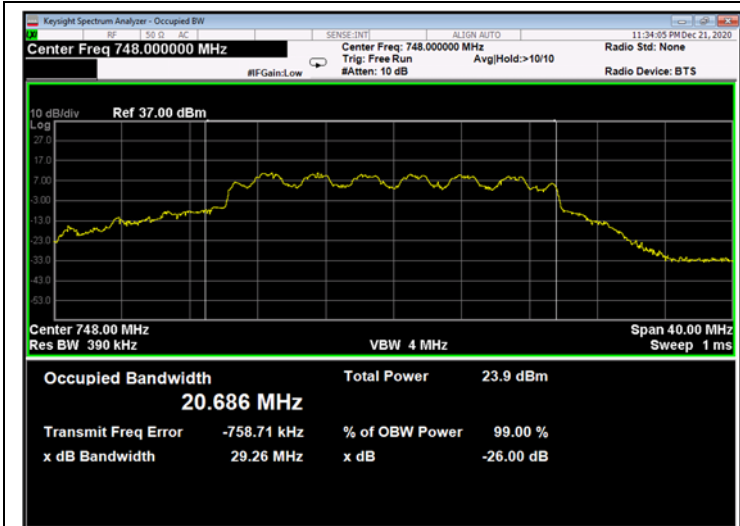

Figure 301: 16QAM 20MHz B.W.; 743.0MHz, 30kHz - Output

Figure 302: 16QAM 20MHz B.W.; 743.0MHz, 60kHz - Output

Figure 303: 16QAM 20MHz B.W.; 748.0MHz, 15kHz - Output

Figure 304: 16QAM 20MHz B.W.; 748.0MHz, 30kHz - Output