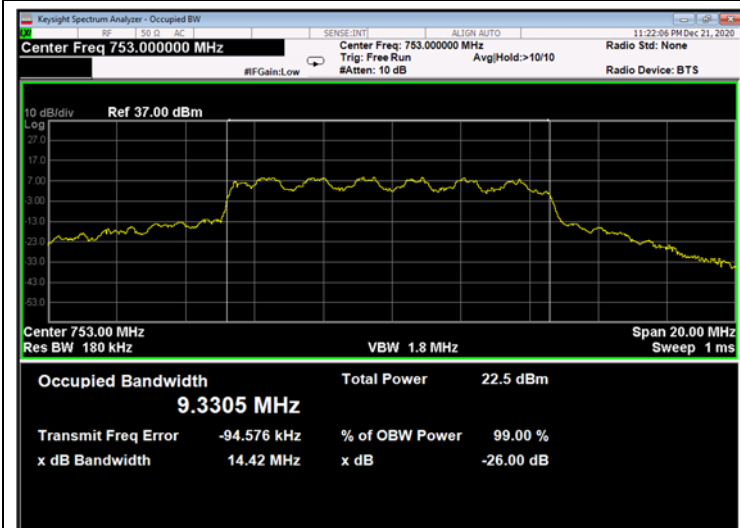

Figure 281: 16QAM 10MHz B.W.; 733.0MHz, 60kHz- Output

Figure 282: 16QAM 10MHz B.W.; 743.0MHz, 15kHz- Output

Figure 283: 16QAM 10MHz B.W.; 743.0MHz, 30kHz- Output

Figure 284: 16QAM 10MHz B.W.; 743.0MHz, 60kHz - Output