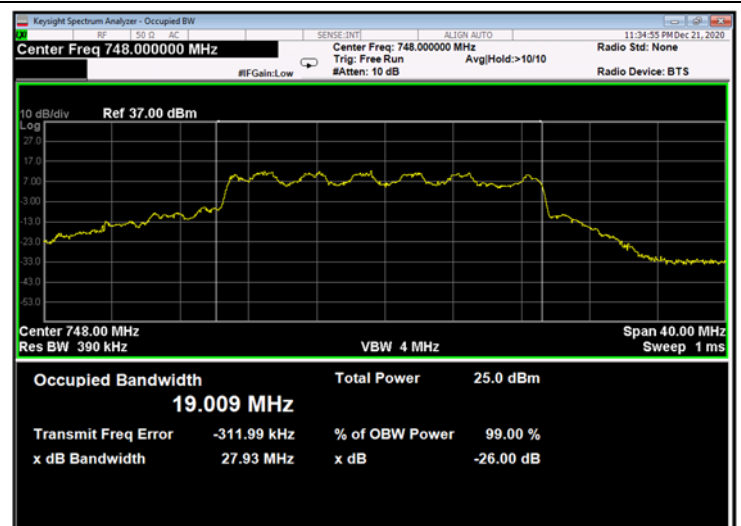

Figure 301: 16QAM 20MHz B.W.; 743.0MHz, 30kHz - Output

Figure 302: 16QAM 20MHz B.W.; 743.0MHz, 60kHz - Output

Figure 303: 16QAM 20MHz B.W.; 748.0MHz, 15kHz - Output

Figure 304: 16QAM 20MHz B.W.; 748.0MHz, 30kHz - Output