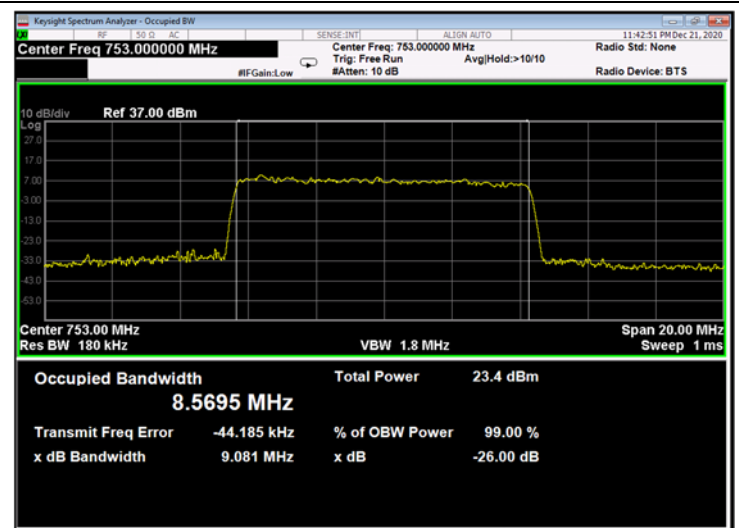

Figure 317: 64QAM 5MHz B.W.; 743.0MHz, 60kHz - Output

Figure 318: 64QAM 10MHz B.W.; 753.0MHz, 15kHz - Output

Figure 319: 64QAM 10MHz B.W.; 753.0MHz, 30kHz - Output

Figure 320: 64QAM 10MHz B.W.; 753.0MHz, 60kHz- Output