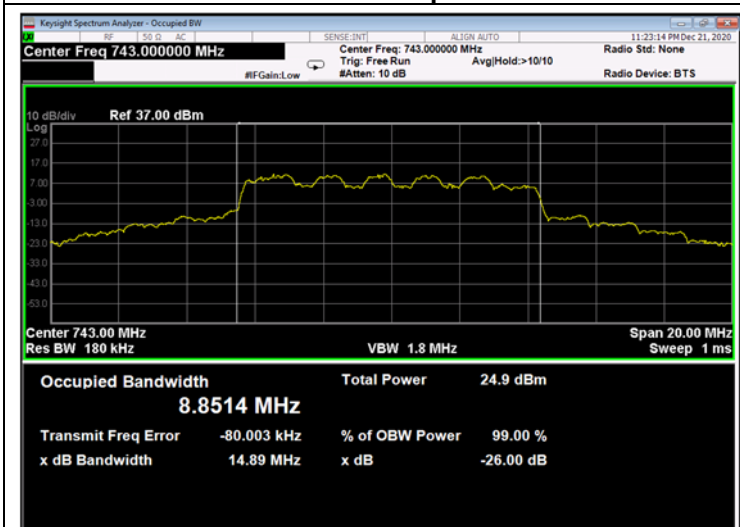

Figure 281: 16QAM 10MHz B.W.; 733.0MHz, 60kHz- Output

Figure 282: 16QAM 10MHz B.W.; 743.0MHz, 15kHz- Output

Figure 283: 16QAM 10MHz B.W.; 743.0MHz, 30kHz- Output

Figure 284: 16QAM 10MHz B.W.; 743.0MHz, 60kHz - Output