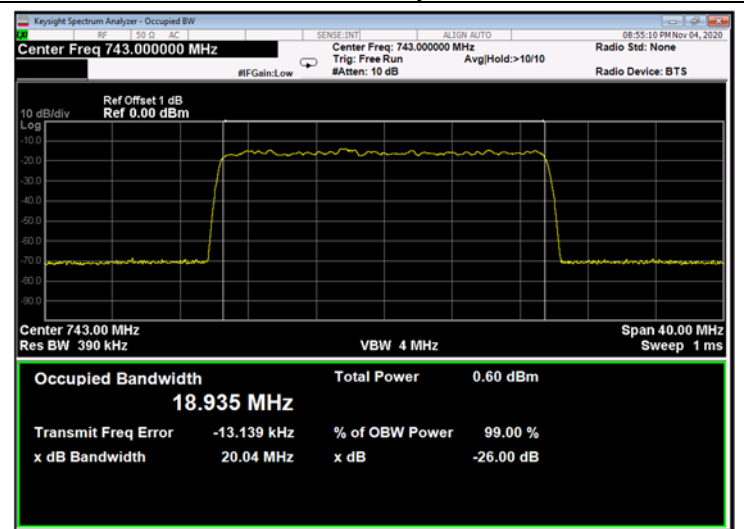

Figure 264: QPSK 20MHz B.W.; 738.0MHz, 15kHz - Input

Figure 265: QPSK 20MHz B.W.; 738.05MHz, 30kHz - Input

Figure 266: QPSK 20MHz B.W.; 738.0MHz, 60kHz - Input

Figure 267: QPSK 20MHz B.W.; 743.0MHz, 15kHz - Input