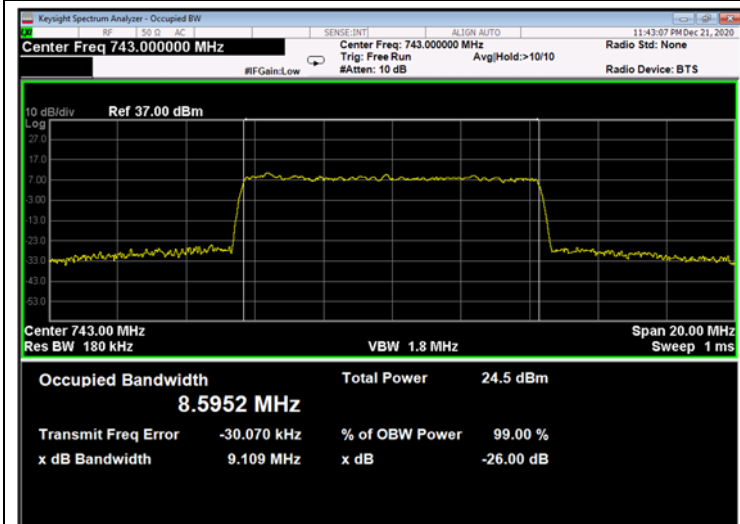

Figure 313: 64QAM 10MHz B.W.; 733.0MHz, 30kHz - Output

Figure 314: 64QAM 10MHz B.W.; 733.0MHz, 60kHz - Output

Figure 315: 64QAM 10MHz B.W.; 743.0MHz, 15kHz - Output

Figure 316: 64QAM 10MHz B.W.; 743.0MHz, 30kHz - Output