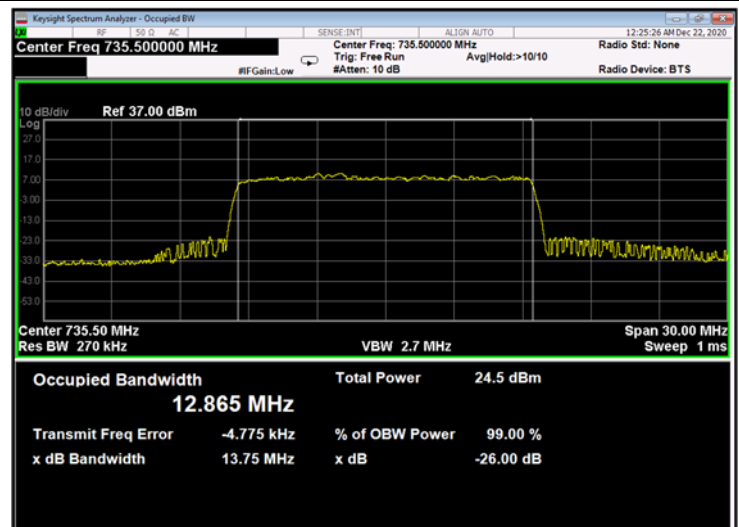

Figure 321: 64QAM 15MHz B.W.; 735.5MHz, 15kHz- Output

Figure 322: 64QAM 15MHz B.W.; 735.5MHz, 30kHz - Output

Figure 323: 64QAM 15MHz B.W.; 735.5MHz, 60kHz - Output