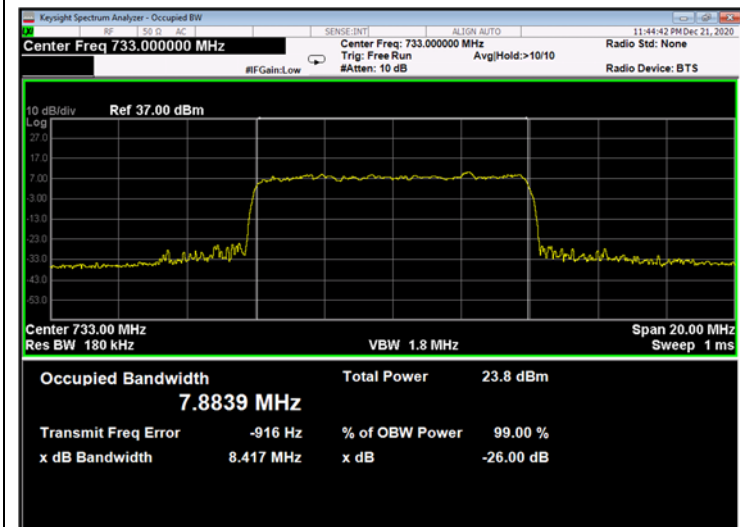

Figure 313: 64QAM 10MHz B.W.; 733.0MHz, 30kHz - Output

Figure 314: 64QAM 10MHz B.W.; 733.0MHz, 60kHz - Output

Figure 315: 64QAM 10MHz B.W.; 743.0MHz, 15kHz - Output

Figure 316: 64QAM 10MHz B.W.; 743.0MHz, 30kHz - Output