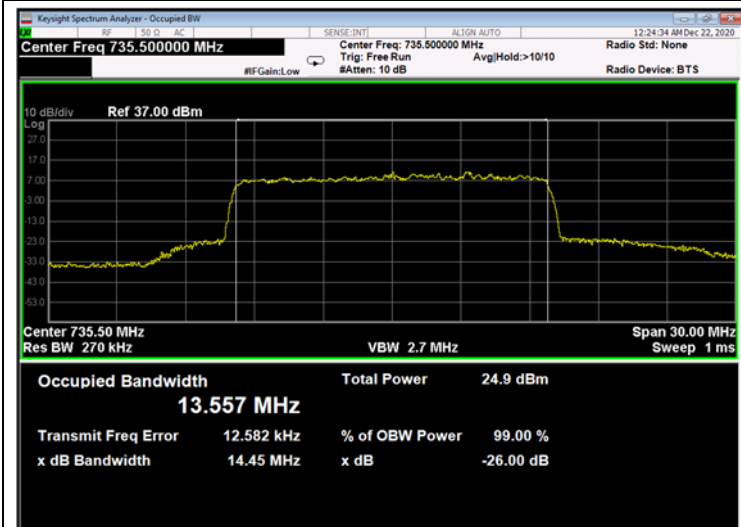

Figure 321: 64QAM 15MHz B.W.; 735.5MHz, 15kHz- Output

Figure 322: 64QAM 15MHz B.W.; 735.5MHz, 30kHz - Output

Figure 323: 64QAM 15MHz B.W.; 735.5MHz, 60kHz - Output