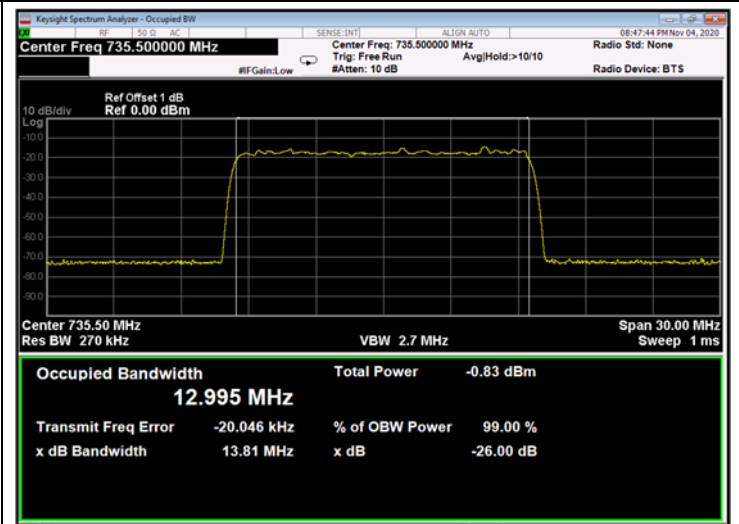

Figure 256: QPSK 15MHz B.W.; 735.5MHz, 30kHz - Input

Figure 257: QPSK 15MHz B.W.; 735.5MHz, 60kHz - Input

Figure 258: QPSK 15MHz B.W.; 743.0MHz, 15kHz - Input

Figure 259: QPSK 15MHz B.W.; 743.0MHz, 30kHz - Input