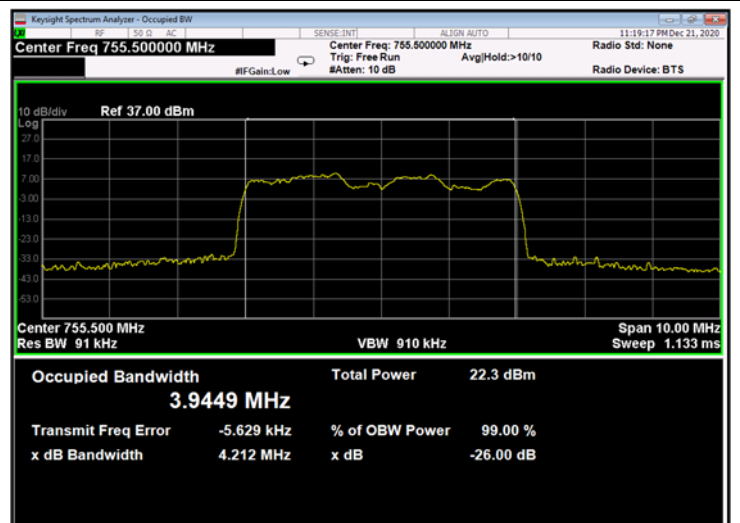

Figure 277: 16QAM 5MHz B.W.; 755.5MHz, 15kHz - Output

Figure 278: 16QAM 5MHz; 755.5MHz, 30kHz- Output

Figure 279: 16QAM 10MHz B.W.; 733.0MHz, 15kHz- Output

Figure 280: 16QAM 10MHz B.W.; 733.0MHz, 30kHz- Output