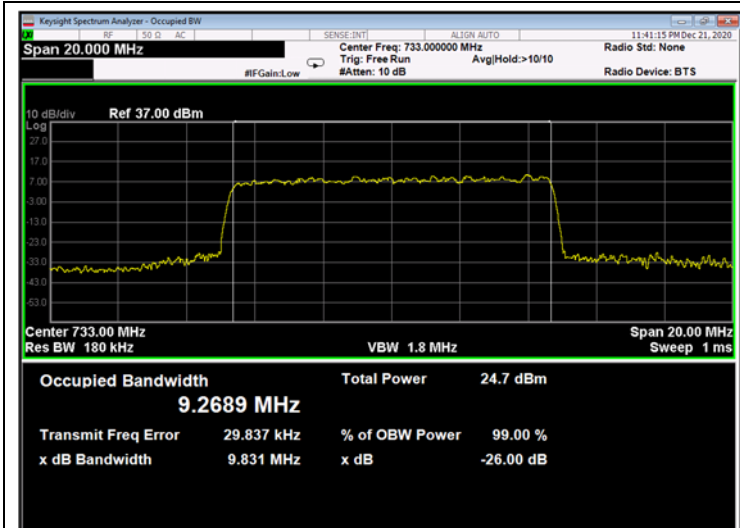

Figure 309: 64QAM 5MHz B.W.; 743.0MHz, 30kHz - Output

Figure 310: 64QAM 5MHz B.W.; 755.5MHz, 15kHz - Output

Figure 311: 64QAM 5MHz B.W.; 755.5MHz, 30kHz - Output

Figure 312: 64QAM 10MHz B.W.; 733.0MHz, 15kHz - Output