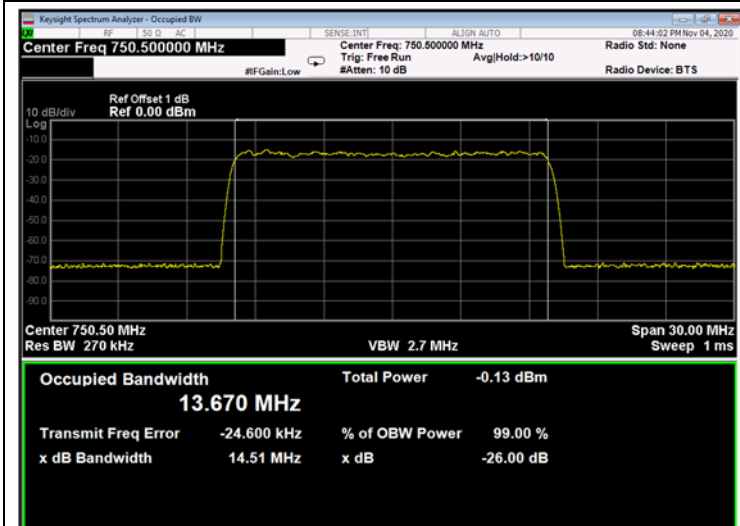

Figure 260: QPSK 15MHz B.W.; 743.0MHz, 60kHz - Input

Figure 261: QPSK 15MHz B.W.; 750.5MHz, 15kHz - Input

Figure 262: QPSK 15MHz B.W.; 750.5MHz, 30kHz - Input

Figure 263: QPSK 15MHz B.W.; 750.5MHz, 60kHz - Input