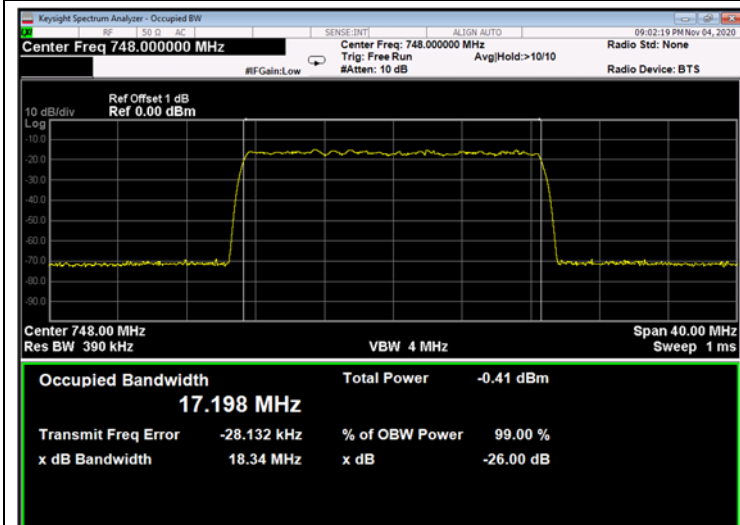

Figure 272: QPSK 20MHz B.W.; 748.0MHz, 60kHz - Input