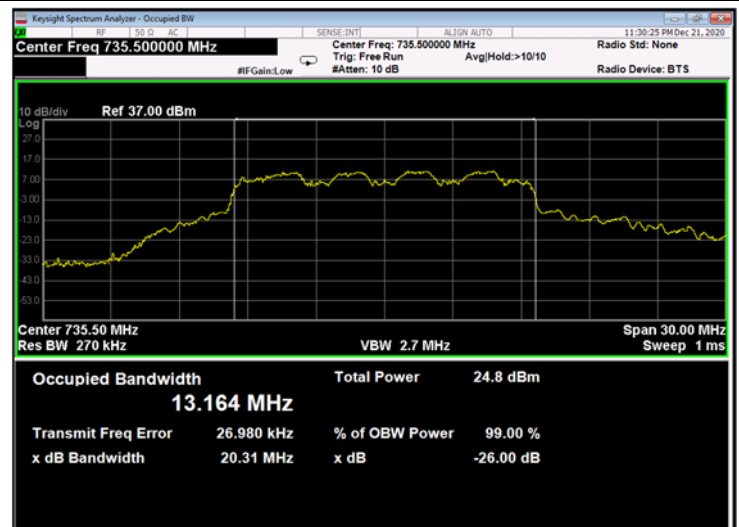

Figure 289: 16QAM 15MHz B.W.; 735.5MHz, 30kHz - Output

Figure 290: 16QAM 15MHz B.W.; 735.5MHz, 60kHz - Output

Figure 291: 16QAM 15MHz B.W.; 743.0MHz, 15kHz- Output

Figure 292: 16QAM 15MHz B.W.; 743.0MHz, 30kHz- Output