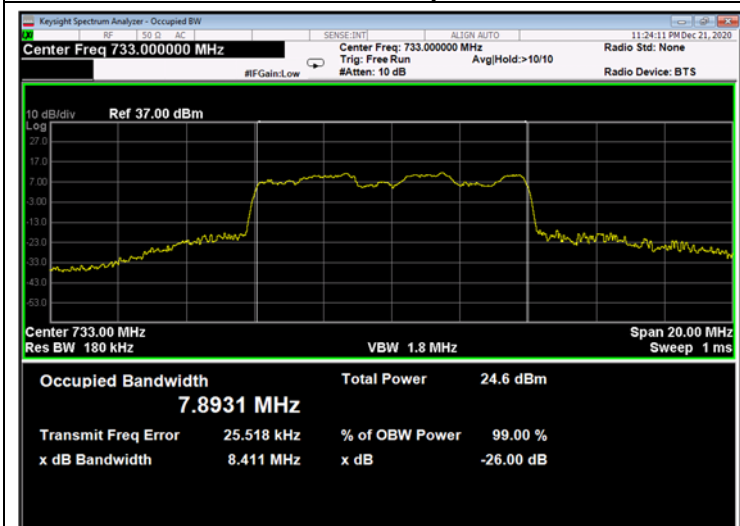

Figure 277: 16QAM 5MHz B.W.; 755.5MHz, 15kHz - Output

Figure 278: 16QAM 5MHz; 755.5MHz, 30kHz- Output

Figure 279: 16QAM 10MHz B.W.; 733.0MHz, 15kHz- Output

Figure 280: 16QAM 10MHz B.W.; 733.0MHz, 30kHz- Output