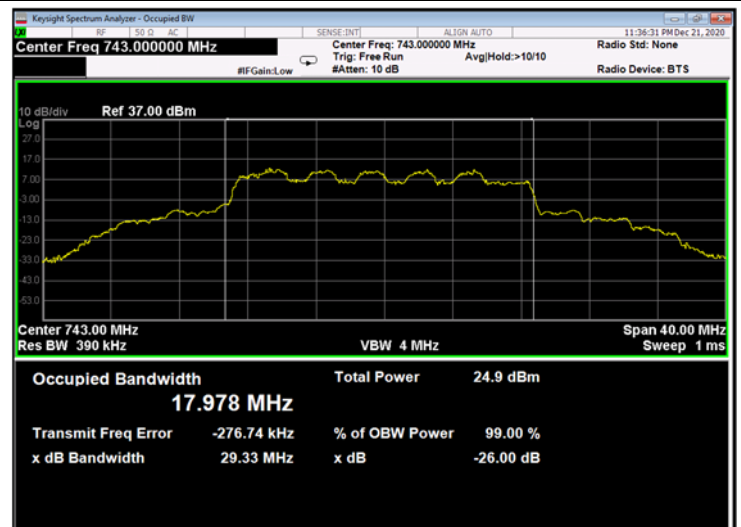

Figure 301: 16QAM 20MHz B.W.; 743.0MHz, 30kHz - Output

Figure 302: 16QAM 20MHz B.W.; 743.0MHz, 60kHz - Output

Figure 303: 16QAM 20MHz B.W.; 748.0MHz, 15kHz - Output

Figure 304: 16QAM 20MHz B.W.; 748.0MHz, 30kHz - Output