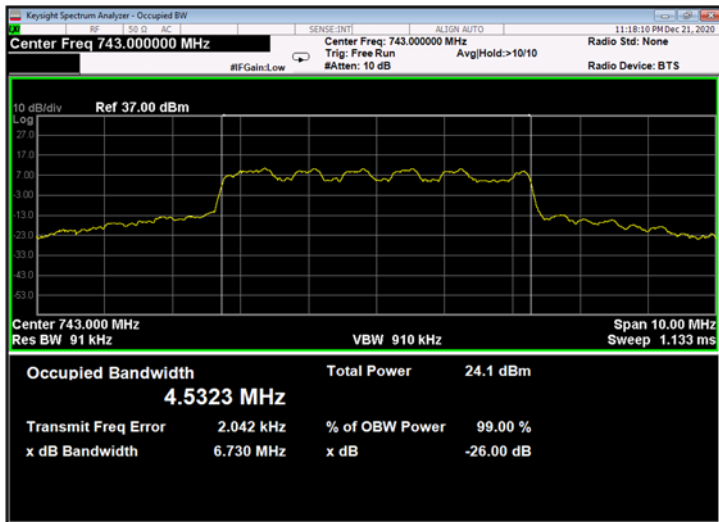

Figure 275: 16QAM 5MHz B.W.; 743.0MHz, 15kHz- Output