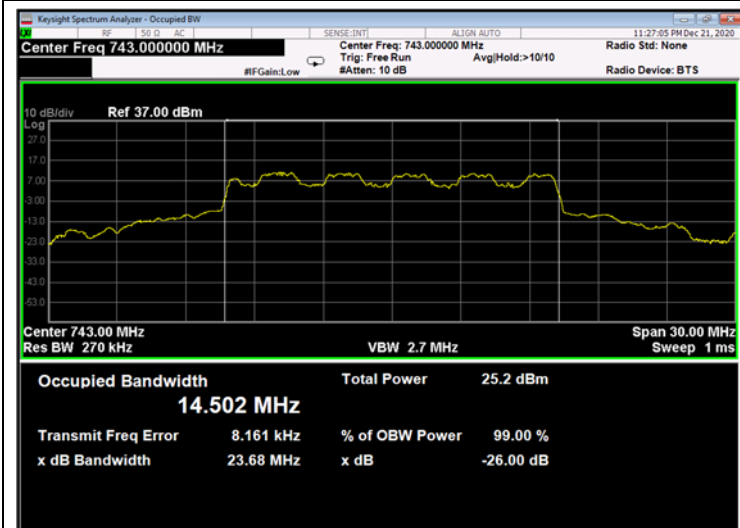

Figure 289: 16QAM 15MHz B.W.; 735.5MHz, 30kHz - Output

Figure 290: 16QAM 15MHz B.W.; 735.5MHz, 60kHz - Output

Figure 291: 16QAM 15MHz B.W.; 743.0MHz, 15kHz- Output

Figure 292: 16QAM 15MHz B.W.; 743.0MHz, 30kHz- Output