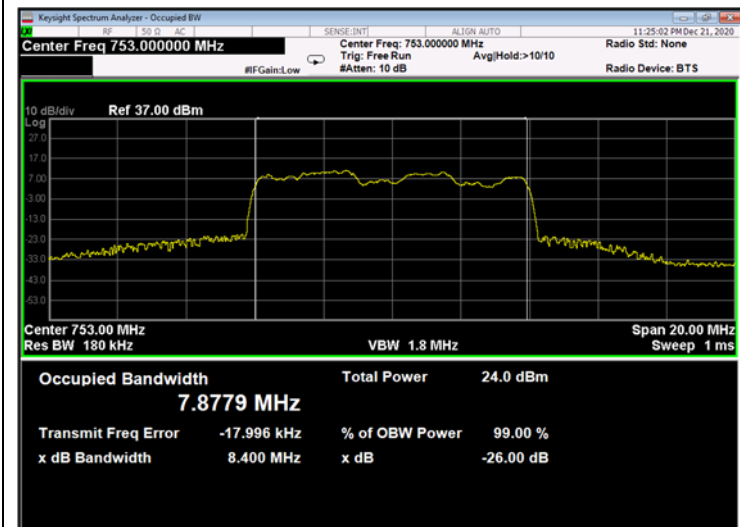

Figure 285: 16QAM 10MHz B.W.; 753.0MHz, 15kHz - Output

Figure 286: 16QAM 10MHz B.W.; 753.0MHz, 30kHz - Output

Figure 287: 16QAM 10MHz B.W.; 753.0MHz, 60kHz - Output

Figure 288: 16QAM 15MHz B.W.; 735.5MHz, 15kHz - Output