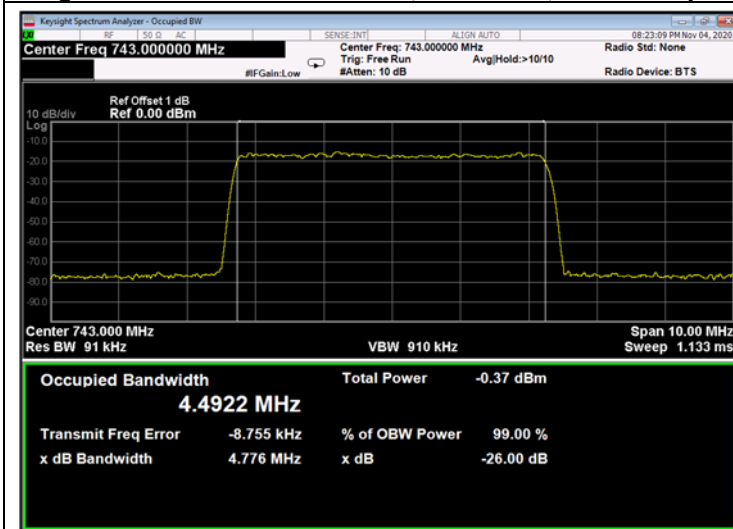

Figure 240: QPSK 5MHz B.W.; 730.5MHz, 15kHz - Input

Figure 241: QPSK 5MHz B.W.; 730.5MHz, 30kHz - Input

Figure 242: QPSK 5MHz B.W.; 743.0MHz, 15kHz - Input

Figure 243: QPSK 5MHz B.W.; 743.0MHz, 30kHz - Input