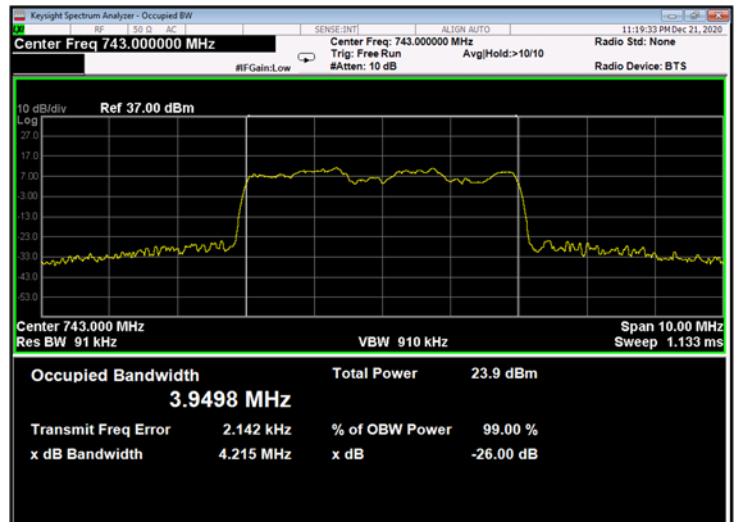

Figure 276: 16QAM 5MHz B.W.; 743.0MHz, 30kHz- Output