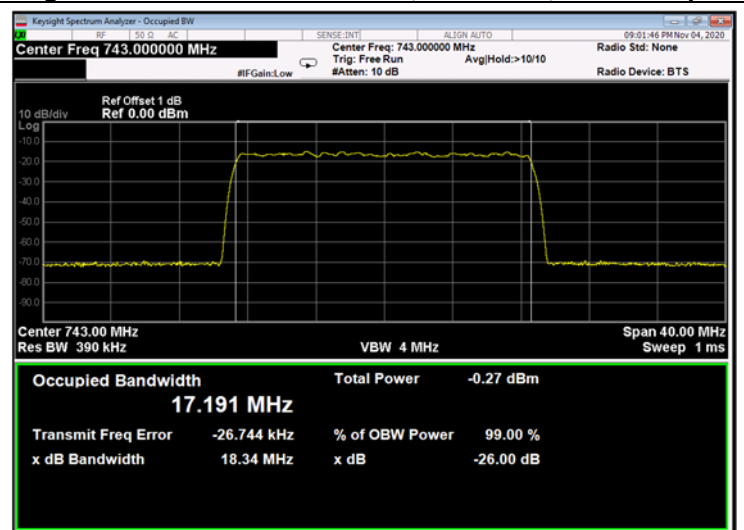

Figure 268: QPSK 20MHz B.W.; 743.0MHz, 30kHz - Input

Figure 269: QPSK 20MHz B.W.; 743.0MHz, 60kHz - Input

Figure 270: QPSK 20MHz B.W.; 748.0MHz, 15kHz - Input

Figure 271: QPSK 20MHz B.W.; 748.0MHz, 30kHz - Input