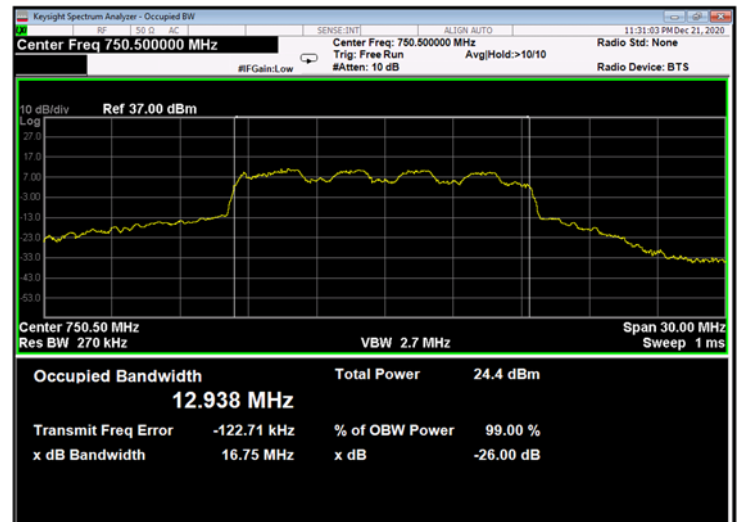

Figure 293: 16QAM 15MHz B.W.; 743.0MHz, 60kHz - Output

Figure 294: 16QAM 15MHz B.W.; 750.5MHz, 15kHz - Output

Figure 295: 16QAM 15MHz B.W.; 750.5MHz, 30kHz - Output

Figure 296: 16QAM 15MHz B.W.; 750.5MHz, 60kHz - Output