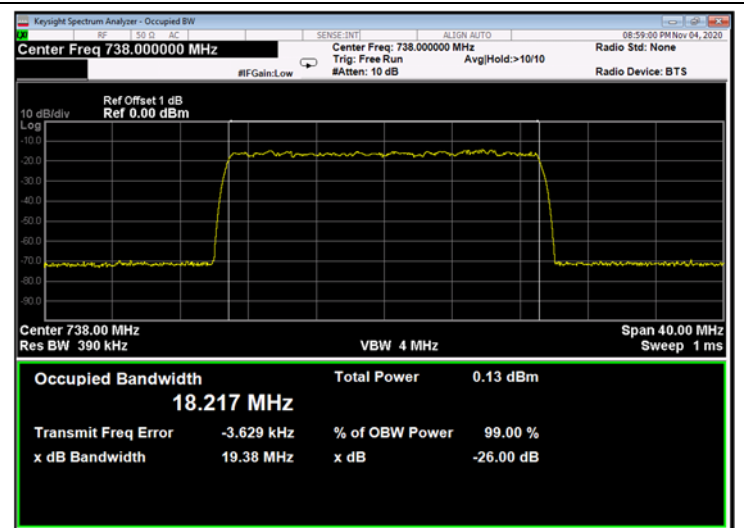

Figure 264: QPSK 20MHz B.W.; 738.0MHz, 15kHz - Input

Figure 265: QPSK 20MHz B.W.; 738.05MHz, 30kHz - Input

Figure 266: QPSK 20MHz B.W.; 738.0MHz, 60kHz - Input

Figure 267: QPSK 20MHz B.W.; 743.0MHz, 15kHz - Input