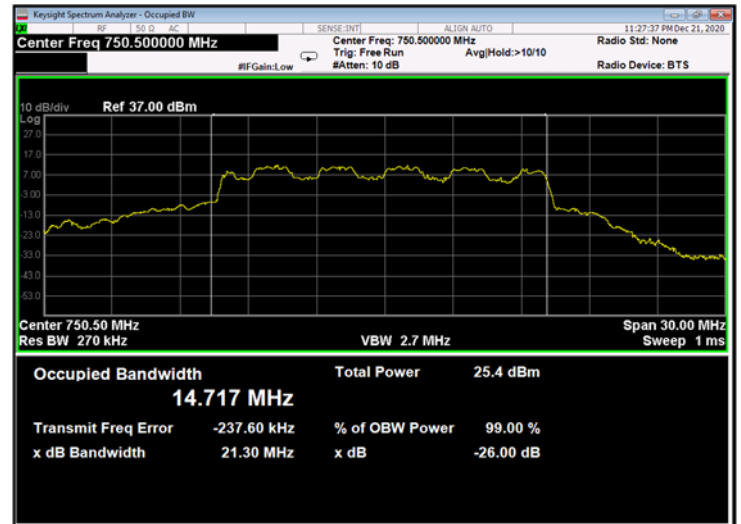

Figure 293: 16QAM 15MHz B.W.; 743.0MHz, 60kHz - Output

Figure 294: 16QAM 15MHz B.W.; 750.5MHz, 15kHz - Output

Figure 295: 16QAM 15MHz B.W.; 750.5MHz, 30kHz - Output

Figure 296: 16QAM 15MHz B.W.; 750.5MHz, 60kHz - Output