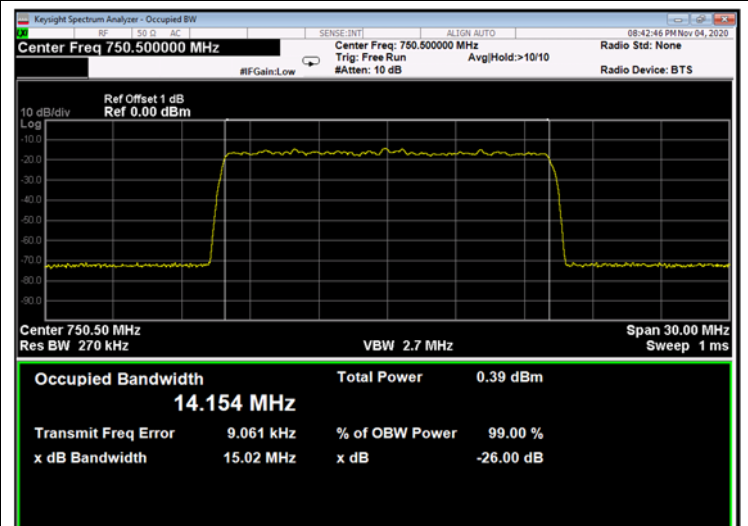

Figure 260: QPSK 15MHz B.W.; 743.0MHz, 60kHz - Input

Figure 261: QPSK 15MHz B.W.; 750.5MHz, 15kHz - Input

Figure 262: QPSK 15MHz B.W.; 750.5MHz, 30kHz - Input

Figure 263: QPSK 15MHz B.W.; 750.5MHz, 60kHz - Input