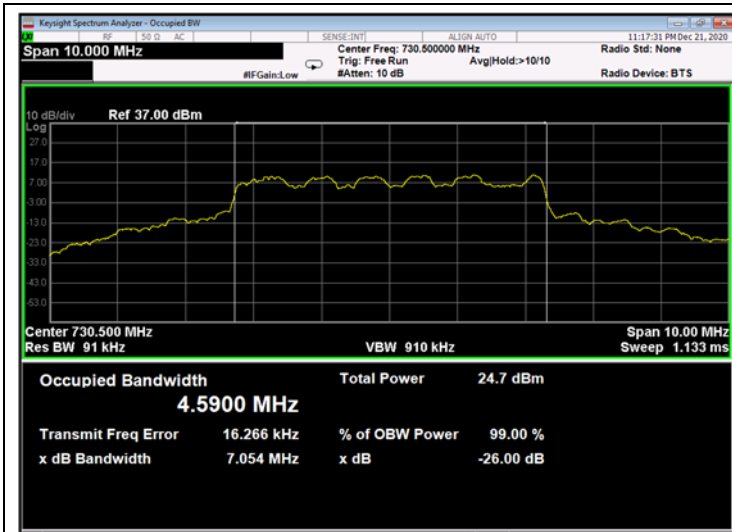

OUTPUT

Figure 273: 16QAM 5MHz B.W.; 730.5MHz, 15kHz - Output