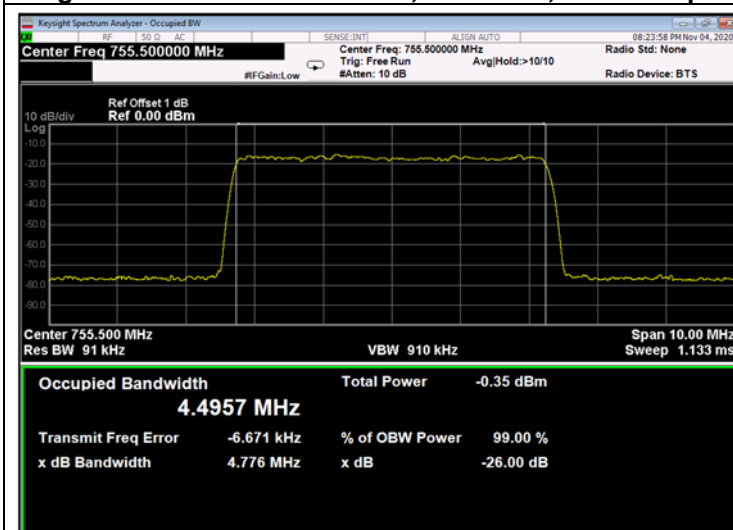

Figure 240: QPSK 5MHz B.W.; 730.5MHz, 15kHz - Input

Figure 241: QPSK 5MHz B.W.; 730.5MHz, 30kHz - Input

Figure 242: QPSK 5MHz B.W.; 743.0MHz, 15kHz - Input

Figure 243: QPSK 5MHz B.W.; 743.0MHz, 30kHz - Input