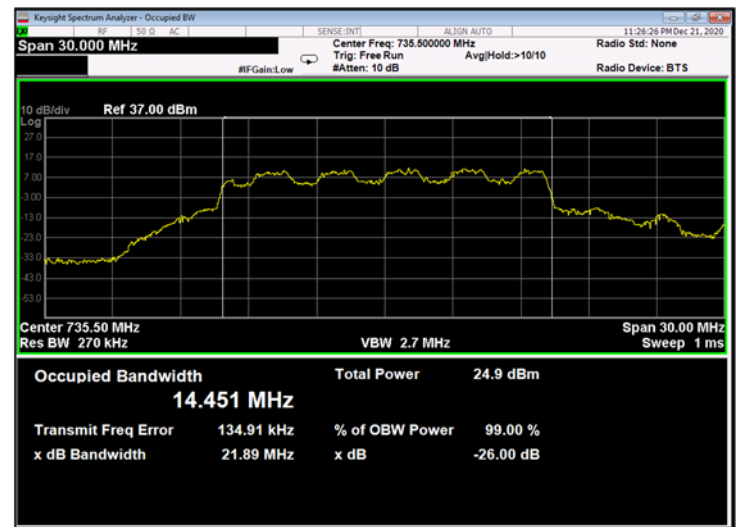

Figure 285: 16QAM 10MHz B.W.; 753.0MHz, 15kHz - Output

Figure 286: 16QAM 10MHz B.W.; 753.0MHz, 30kHz - Output

Figure 287: 16QAM 10MHz B.W.; 753.0MHz, 60kHz - Output

Figure 288: 16QAM 15MHz B.W.; 735.5MHz, 15kHz - Output