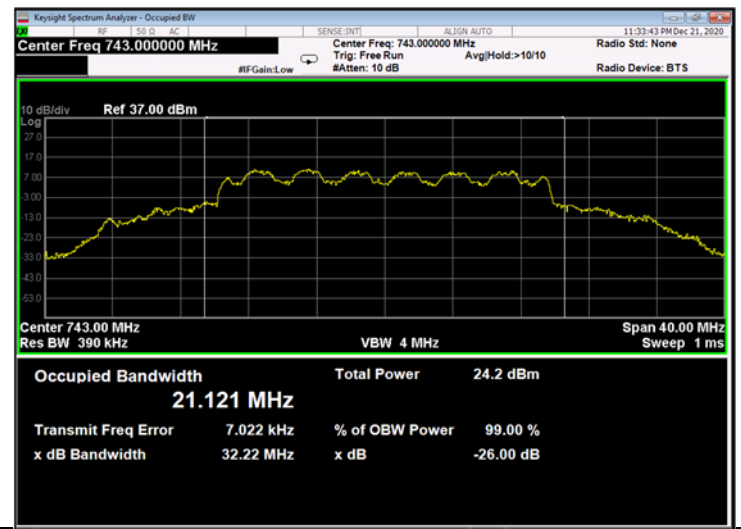

Figure 297: 16QAM 20MHz B.W.; 738.0MHz, 15kHz - Output

Figure 298: 16QAM 20MHz B.W.; 738.0MHz, 30kHz - Output

Figure 299: 16QAM 20MHz B.W.; 738.0MHz, 60kHz - Output

Figure 300: 16QAM 20MHz B.W.; 743.0MHz, 15kHz - Output