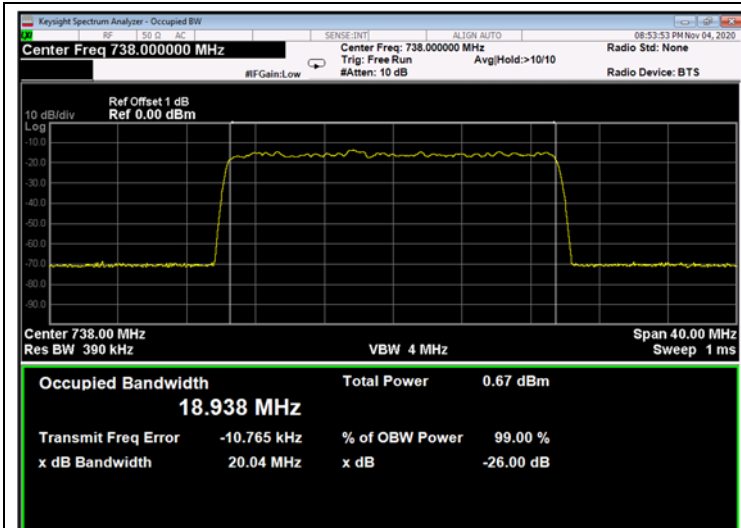

Figure 260: QPSK 15MHz B.W.; 743.0MHz, 60kHz - Input

Figure 261: QPSK 15MHz B.W.; 750.5MHz, 15kHz - Input

Figure 262: QPSK 15MHz B.W.; 750.5MHz, 30kHz - Input

Figure 263: QPSK 15MHz B.W.; 750.5MHz, 60kHz - Input