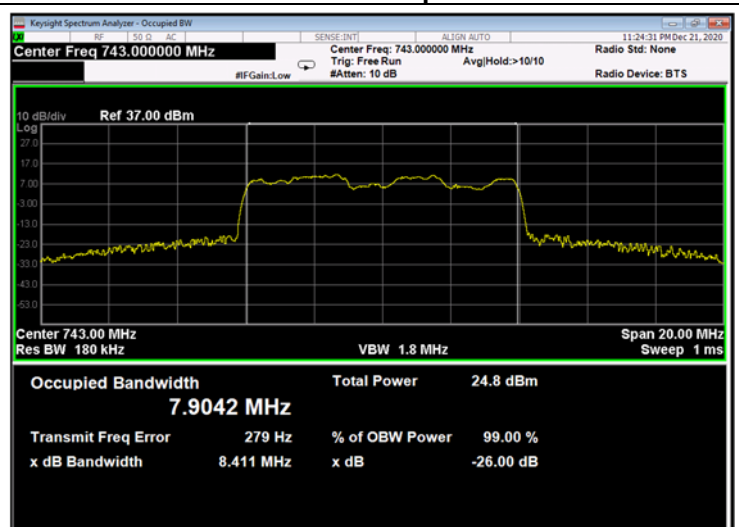

Figure 281: 16QAM 10MHz B.W.; 733.0MHz, 60kHz- Output

Figure 282: 16QAM 10MHz B.W.; 743.0MHz, 15kHz- Output

Figure 283: 16QAM 10MHz B.W.; 743.0MHz, 30kHz- Output

Figure 284: 16QAM 10MHz B.W.; 743.0MHz, 60kHz - Output