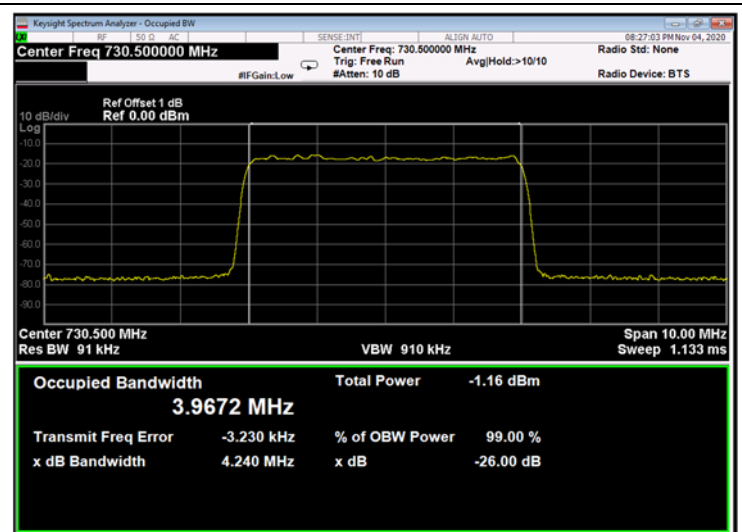

Figure 240: QPSK 5MHz B.W.; 730.5MHz, 15kHz - Input

Figure 241: QPSK 5MHz B.W.; 730.5MHz, 30kHz - Input

Figure 242: QPSK 5MHz B.W.; 743.0MHz, 15kHz - Input

Figure 243: QPSK 5MHz B.W.; 743.0MHz, 30kHz - Input