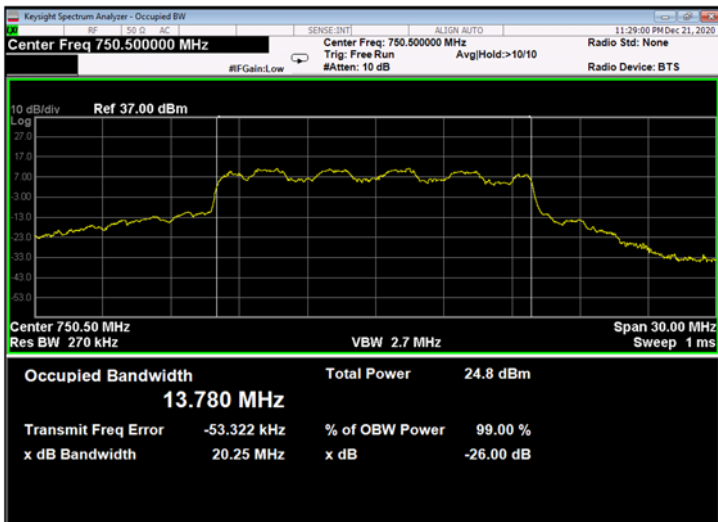

Figure 293: 16QAM 15MHz B.W.; 743.0MHz, 60kHz - Output

Figure 294: 16QAM 15MHz B.W.; 750.5MHz, 15kHz - Output

Figure 295: 16QAM 15MHz B.W.; 750.5MHz, 30kHz - Output

Figure 296: 16QAM 15MHz B.W.; 750.5MHz, 60kHz - Output