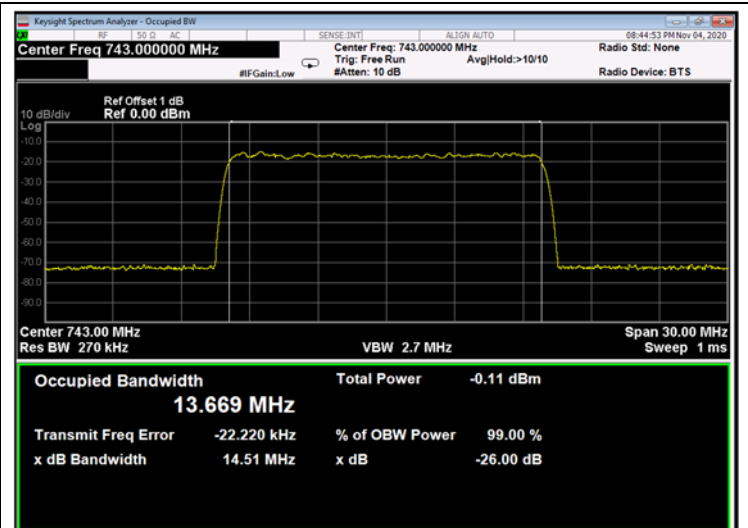

Figure 256: QPSK 15MHz B.W.; 735.5MHz, 30kHz - Input

Figure 257: QPSK 15MHz B.W.; 735.5MHz, 60kHz - Input

Figure 258: QPSK 15MHz B.W.; 743.0MHz, 15kHz - Input

Figure 259: QPSK 15MHz B.W.; 743.0MHz, 30kHz - Input