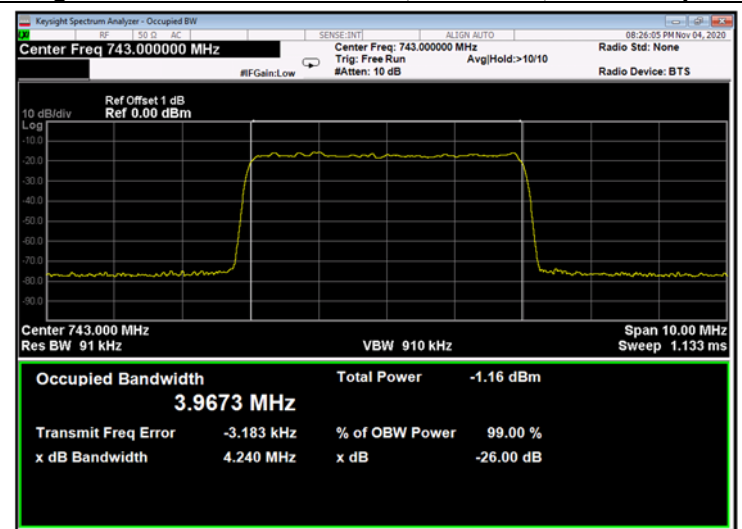

Figure 240: QPSK 5MHz B.W.; 730.5MHz, 15kHz - Input

Figure 241: QPSK 5MHz B.W.; 730.5MHz, 30kHz - Input

Figure 242: QPSK 5MHz B.W.; 743.0MHz, 15kHz - Input

Figure 243: QPSK 5MHz B.W.; 743.0MHz, 30kHz - Input