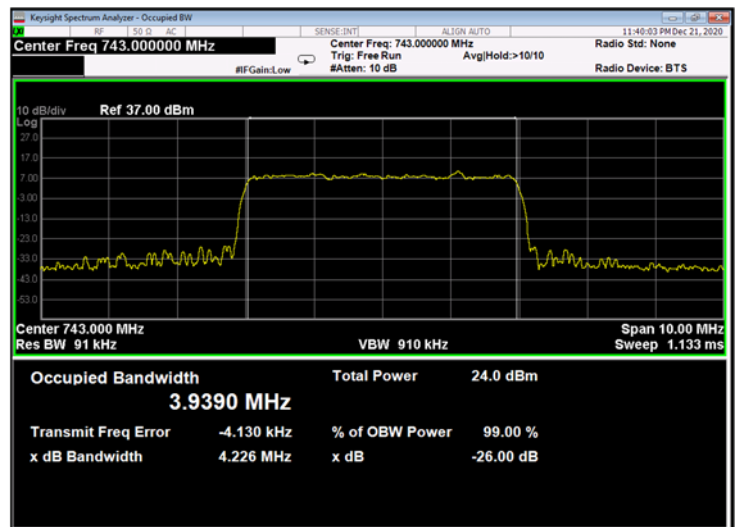

Figure 305: 16QAM 20MHz B.W.; 748.0MHz, 60kHz - Output

Figure 306: 64QAM 5MHz B.W.; 730.5MHz, 15kHz - Output

Figure 307: 64QAM 5MHz B.W.; 730.5MHz, 30kHz - Output

Figure 308: 64QAM 5MHz B.W.; 743.0MHz, 15kHz - Output