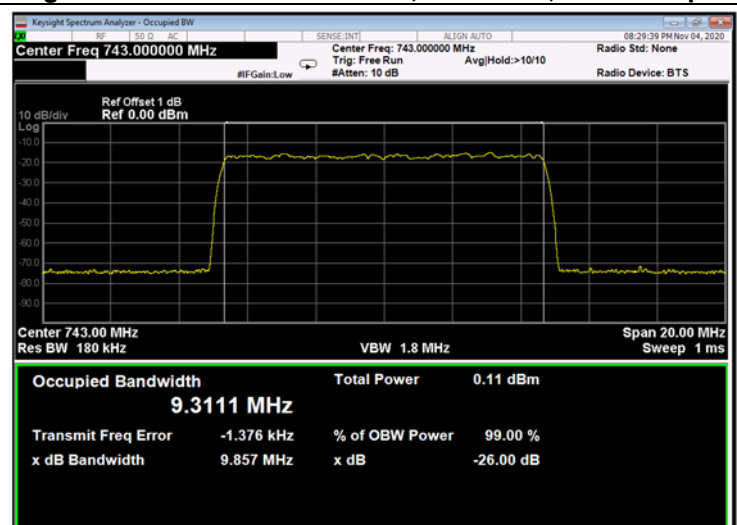

Figure 248: QPSK 10MHz B.W.; 733.0MHz, 60kHz - Input

Figure 249: QPSK 10MHz B.W.; 743.0MHz, 15kHz - Input

Figure 250: QPSK 10MHz B.W.; 743.0MHz, 30kHz - Input

Figure 251: QPSK 10MHz B.W.; 743.0MHz, 60kHz - Input