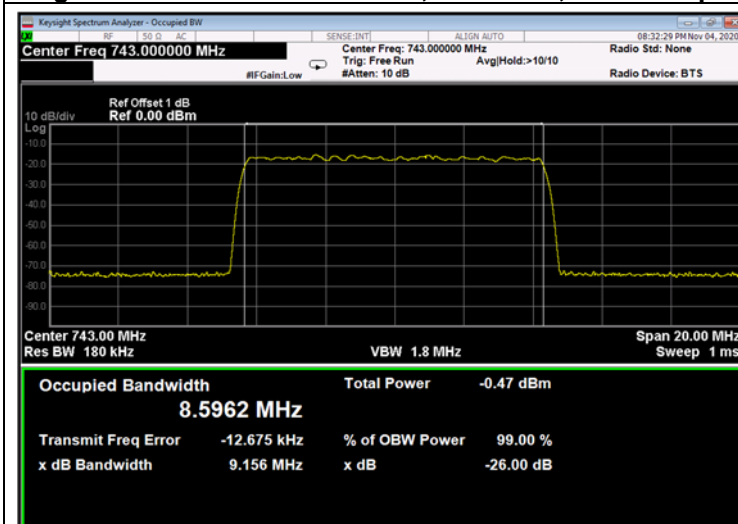

Figure 248: QPSK 10MHz B.W.; 733.0MHz, 60kHz - Input

Figure 249: QPSK 10MHz B.W.; 743.0MHz, 15kHz - Input

Figure 250: QPSK 10MHz B.W.; 743.0MHz, 30kHz - Input

Figure 251: QPSK 10MHz B.W.; 743.0MHz, 60kHz - Input