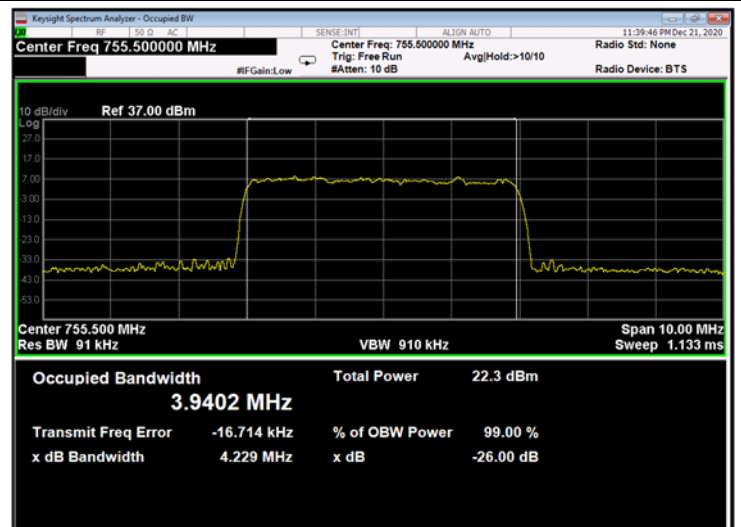

Figure 309: 64QAM 5MHz B.W.; 743.0MHz, 30kHz - Output

Figure 310: 64QAM 5MHz B.W.; 755.5MHz, 15kHz - Output

Figure 311: 64QAM 5MHz B.W.; 755.5MHz, 30kHz - Output

Figure 312: 64QAM 10MHz B.W.; 733.0MHz, 15kHz - Output