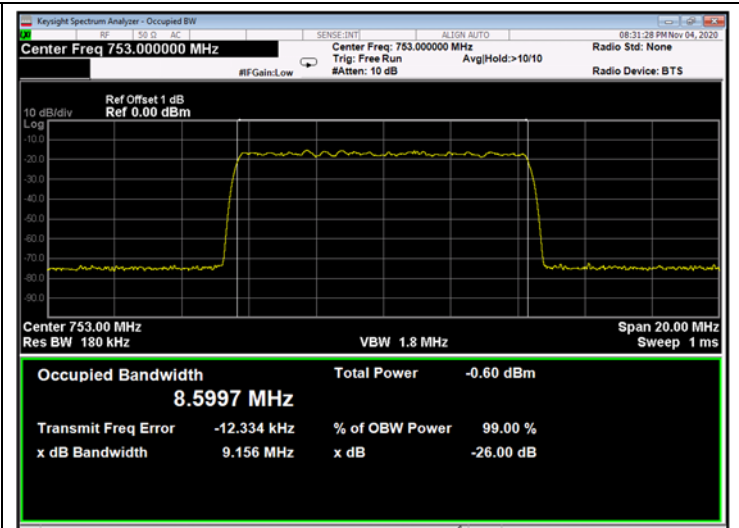

Figure 252: QPSK 10MHz B.W.; 753.0MHz, 15kHz - Input

Figure 253: QPSK 10MHz B.W.; 753.0MHz, 30kHz - Input

Figure 254: QPSK 10MHz B.W.; 753.0MHz, 60kHz - Input

Figure 255: QPSK 15MHz B.W.; 735.5MHz, 15kHz - Input