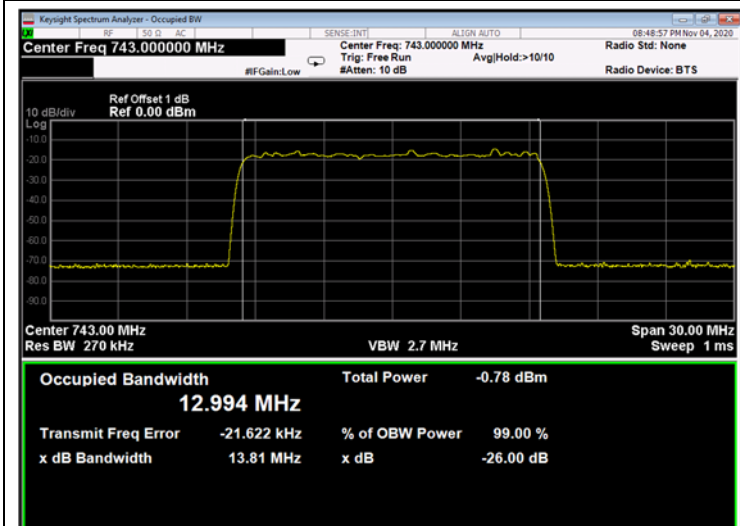

Figure 256: QPSK 15MHz B.W.; 735.5MHz, 30kHz - Input

Figure 257: QPSK 15MHz B.W.; 735.5MHz, 60kHz - Input

Figure 258: QPSK 15MHz B.W.; 743.0MHz, 15kHz - Input

Figure 259: QPSK 15MHz B.W.; 743.0MHz, 30kHz - Input