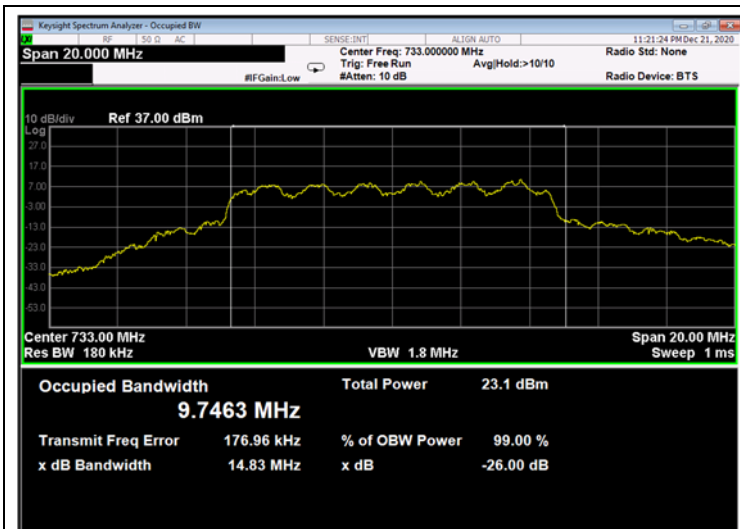

Figure 277: 16QAM 5MHz B.W.; 755.5MHz, 15kHz - Output

Figure 278: 16QAM 5MHz; 755.5MHz, 30kHz- Output

Figure 279: 16QAM 10MHz B.W.; 733.0MHz, 15kHz- Output

Figure 280: 16QAM 10MHz B.W.; 733.0MHz, 30kHz- Output