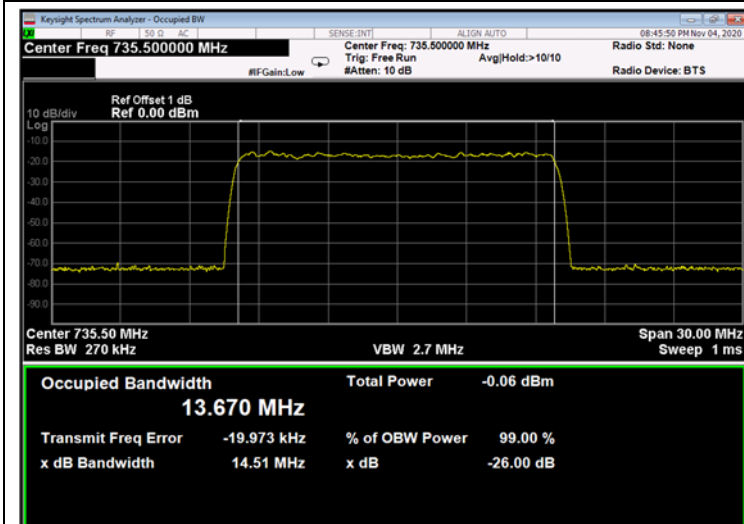

Figure 252: QPSK 10MHz B.W.; 753.0MHz, 15kHz - Input

Figure 253: QPSK 10MHz B.W.; 753.0MHz, 30kHz - Input

Figure 254: QPSK 10MHz B.W.; 753.0MHz, 60kHz - Input

Figure 255: QPSK 15MHz B.W.; 735.5MHz, 15kHz - Input