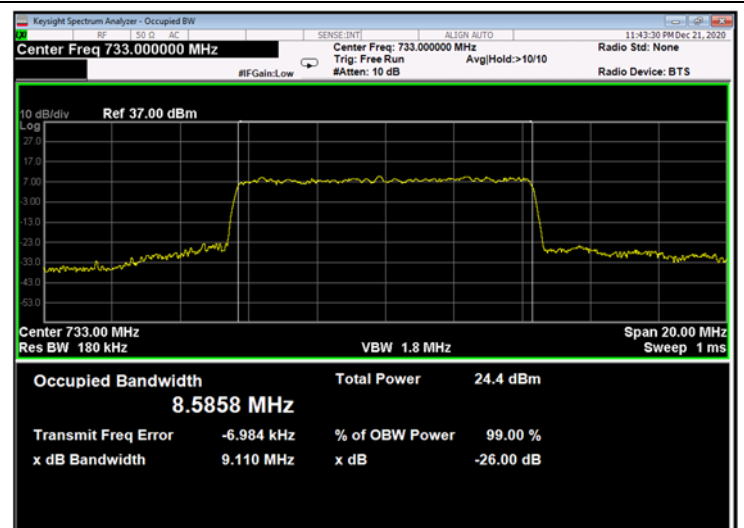

Figure 309: 64QAM 5MHz B.W.; 743.0MHz, 30kHz - Output

Figure 310: 64QAM 5MHz B.W.; 755.5MHz, 15kHz - Output

Figure 311: 64QAM 5MHz B.W.; 755.5MHz, 30kHz - Output

Figure 312: 64QAM 10MHz B.W.; 733.0MHz, 15kHz - Output