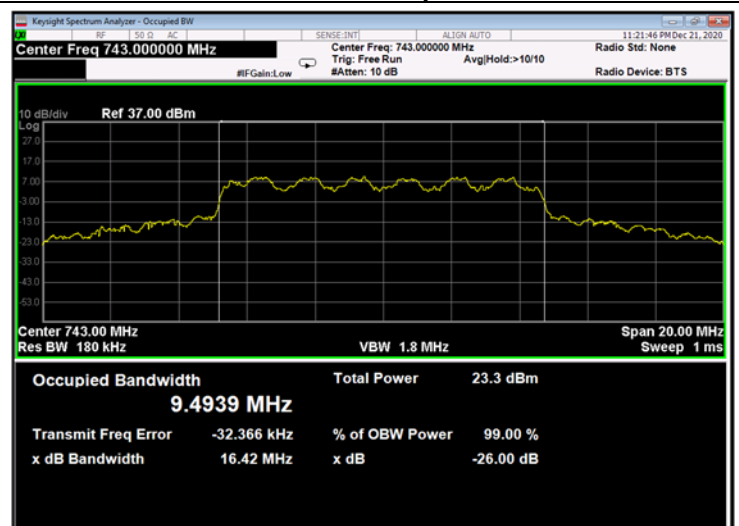

Figure 281: 16QAM 10MHz B.W.; 733.0MHz, 60kHz- Output

Figure 282: 16QAM 10MHz B.W.; 743.0MHz, 15kHz- Output

Figure 283: 16QAM 10MHz B.W.; 743.0MHz, 30kHz- Output

Figure 284: 16QAM 10MHz B.W.; 743.0MHz, 60kHz - Output