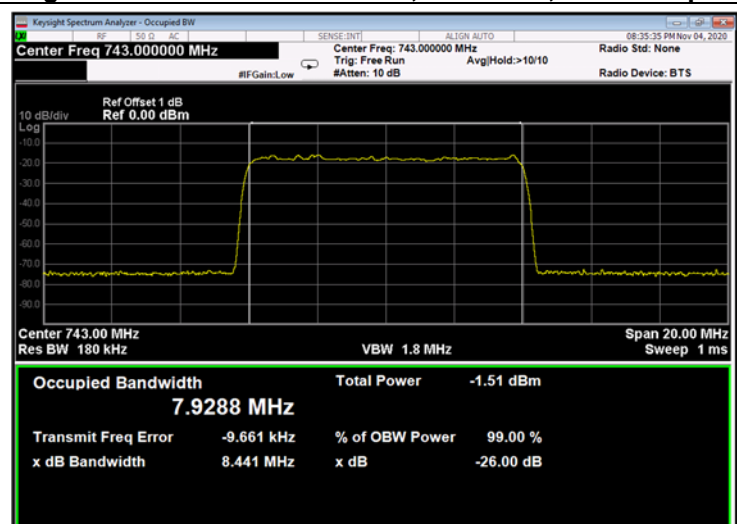

Figure 248: QPSK 10MHz B.W.; 733.0MHz, 60kHz - Input

Figure 249: QPSK 10MHz B.W.; 743.0MHz, 15kHz - Input

Figure 250: QPSK 10MHz B.W.; 743.0MHz, 30kHz - Input

Figure 251: QPSK 10MHz B.W.; 743.0MHz, 60kHz - Input