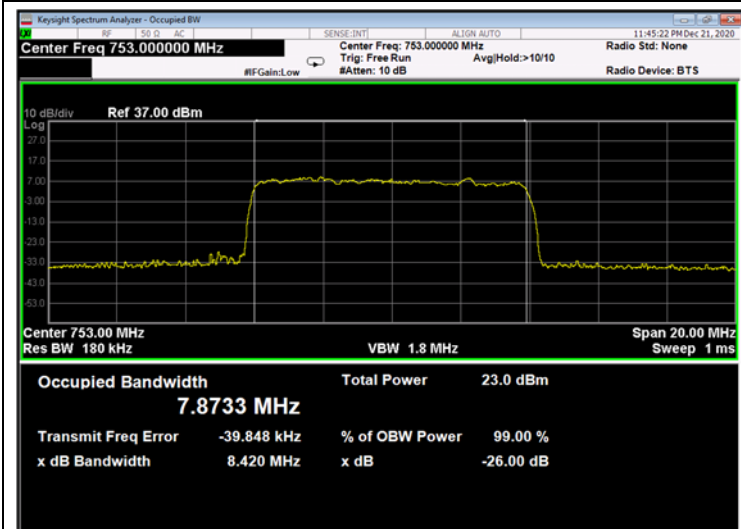

Figure 317: 64QAM 5MHz B.W.; 743.0MHz, 60kHz - Output

Figure 318: 64QAM 10MHz B.W.; 753.0MHz, 15kHz - Output

Figure 319: 64QAM 10MHz B.W.; 753.0MHz, 30kHz - Output

Figure 320: 64QAM 10MHz B.W.; 753.0MHz, 60kHz- Output