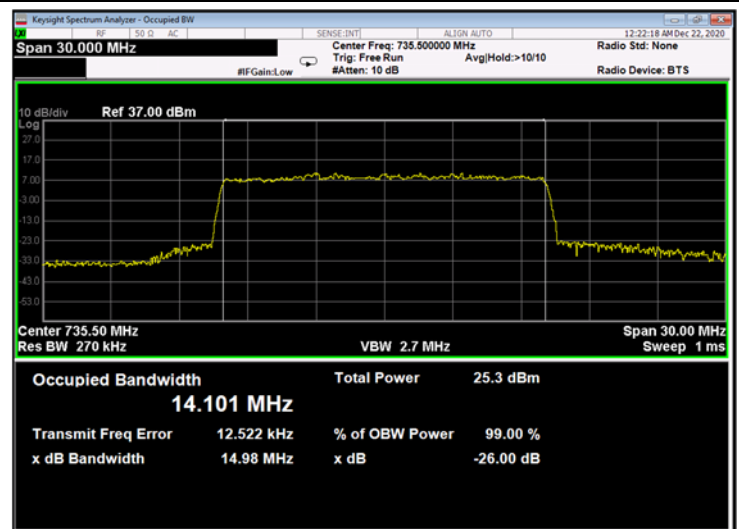

Figure 317: 64QAM 5MHz B.W.; 743.0MHz, 60kHz - Output

Figure 318: 64QAM 10MHz B.W.; 753.0MHz, 15kHz - Output

Figure 319: 64QAM 10MHz B.W.; 753.0MHz, 30kHz - Output

Figure 320: 64QAM 10MHz B.W.; 753.0MHz, 60kHz- Output