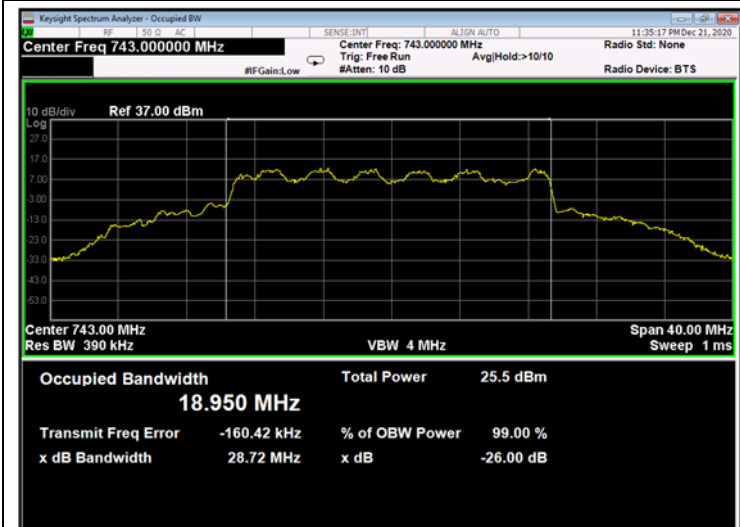

Figure 297: 16QAM 20MHz B.W.; 738.0MHz, 15kHz - Output

Figure 298: 16QAM 20MHz B.W.; 738.0MHz, 30kHz - Output

Figure 299: 16QAM 20MHz B.W.; 738.0MHz, 60kHz - Output

Figure 300: 16QAM 20MHz B.W.; 743.0MHz, 15kHz - Output