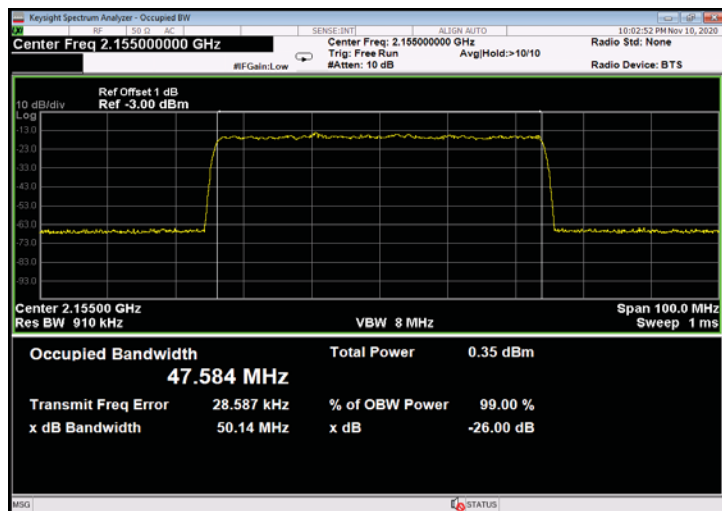

Figure 527: QPSK 50MHz B.W.; 2145.0MHz, 60kHz - Input

Figure 528: QPSK 50MHz B.W.; 2155.0MHz, 15kHz - Input

Figure 529: QPSK 50MHz B.W.; 2155.0MHz, 30kHz - Input

Figure 530: QPSK 50MHz B.W.; 2155.0MHz, 60kHz - Input