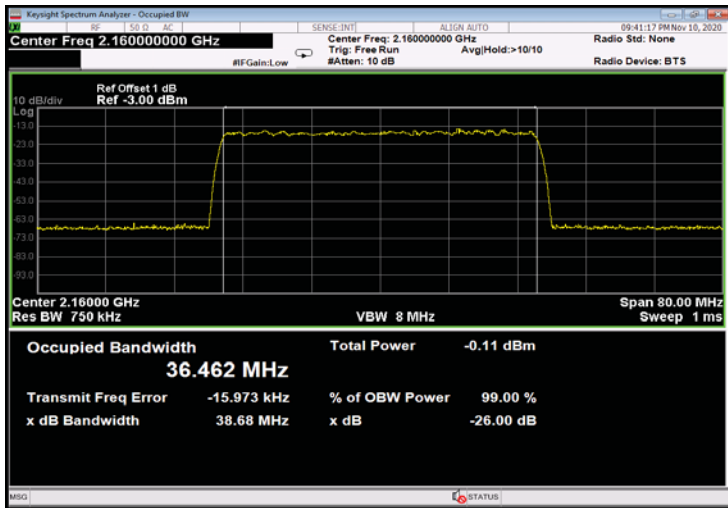

Figure 519: QPSK 40MHz B.W.; 2160.0MHz, 15kHz - Input

Figure 520: QPSK 40MHz B.W.; 2160.0MHz, 30kHz - Input

Figure 521: QPSK 40MHz B.W.; 2160.0MHz, 60kHz - Input

Figure 522: QPSK 50MHz B.W.; 2135.0MHz, 15kHz - Input