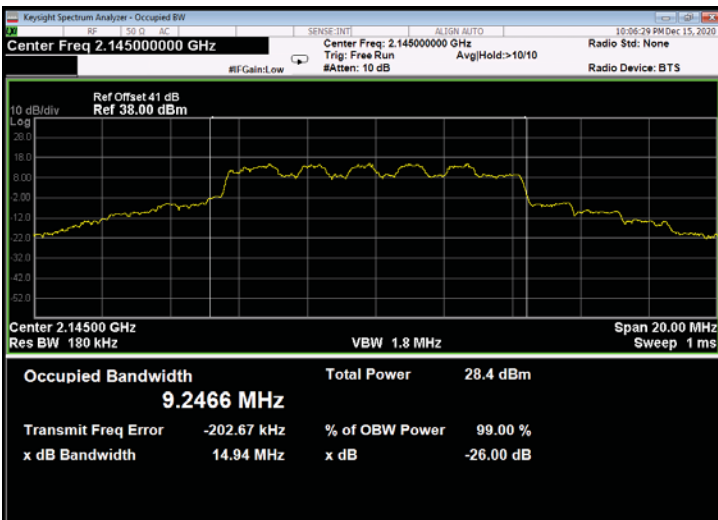

Figure 543: 16QAM 10MHz B.W.; 2115.0MHz, 15kHz - Output

Figure 544: 16QAM 10MHz B.W.; 2115.0MHz, 30kHz - Output

Figure 545: 16QAM 10MHz B.W.; 2115.0MHz, 60kHz - Output

Figure 546: 16QAM 10MHz B.W.; 2145.0MHz, 15kHz - Output