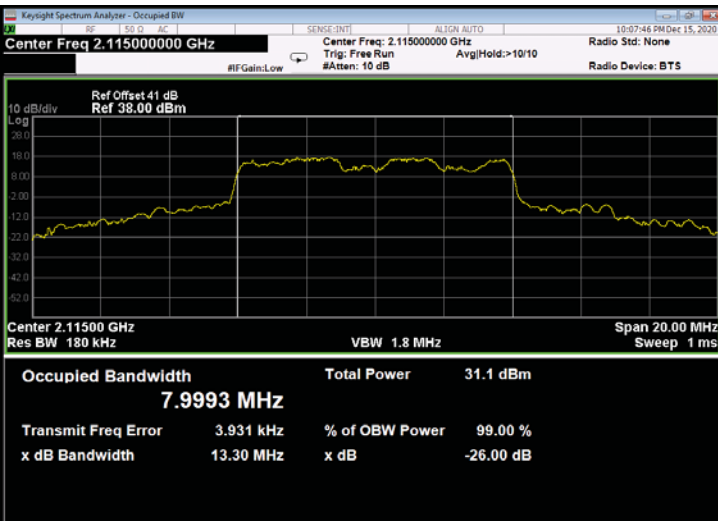

Figure 543: 16QAM 10MHz B.W.; 2115.0MHz, 15kHz - Output

Figure 544: 16QAM 10MHz B.W.; 2115.0MHz, 30kHz - Output

Figure 545: 16QAM 10MHz B.W.; 2115.0MHz, 60kHz - Output

Figure 546: 16QAM 10MHz B.W.; 2145.0MHz, 15kHz - Output