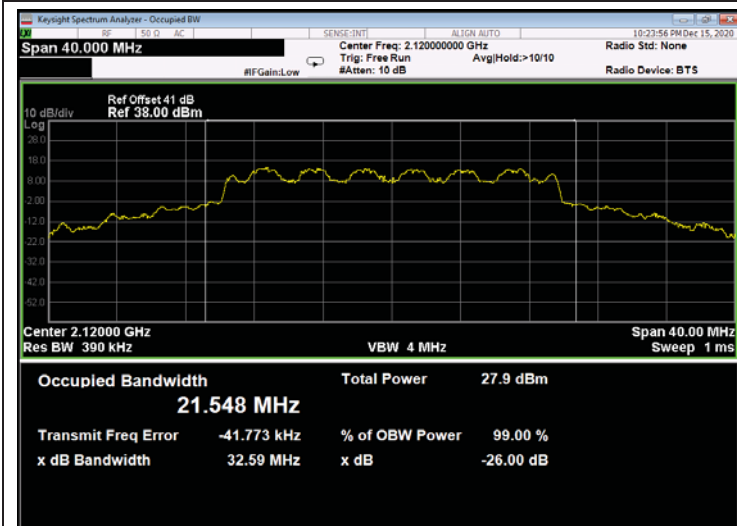

Figure 559: 16QAM 15MHz B.W.; 2172.5MHz, 30kHz - Output

Figure 560: 16QAM 15MHz B.W.; 2172.5MHz, 60kHz - Output

Figure 561: 16QAM 20MHz B.W.; 2120.0MHz, 15kHz - Output

Figure 562: 16QAM 20MHz B.W.; 2120.0MHz, 30kHz - Output