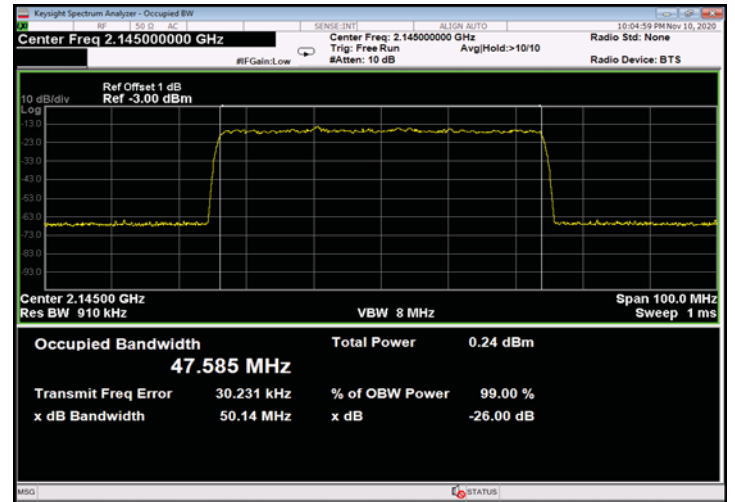

Figure 523: QPSK 50MHz B.W.; 2135.0MHz, 30kHz - Input

Figure 524: QPSK 50MHz B.W.; 2135.0MHz, 60kHz - Input

Figure 525: QPSK 50MHz B.W.; 2145.0MHz, 15kHz - Input

Figure 526: QPSK 50MHz B.W.; 2145.0MHz, 30kHz - Input