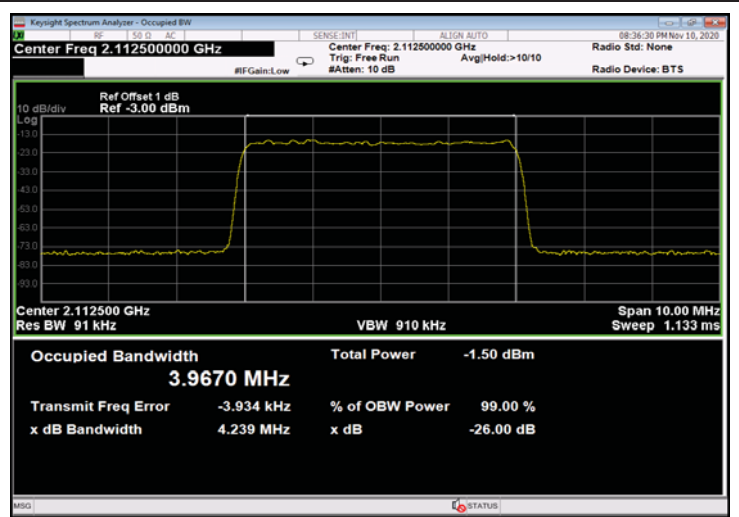

Figure 471: QPSK 5MHz B.W.; 2112.5MHz, 15kHz - Input

Figure 472: QPSK 5MHz B.W.; 2112.5MHz, 30kHz - Input

Figure 473: QPSK 5MHz B.W.; 2145.0MHz, 15kHz - Input

Figure 474: QPSK 5MHz B.W.; 2145.0MHz, 30kHz - Input