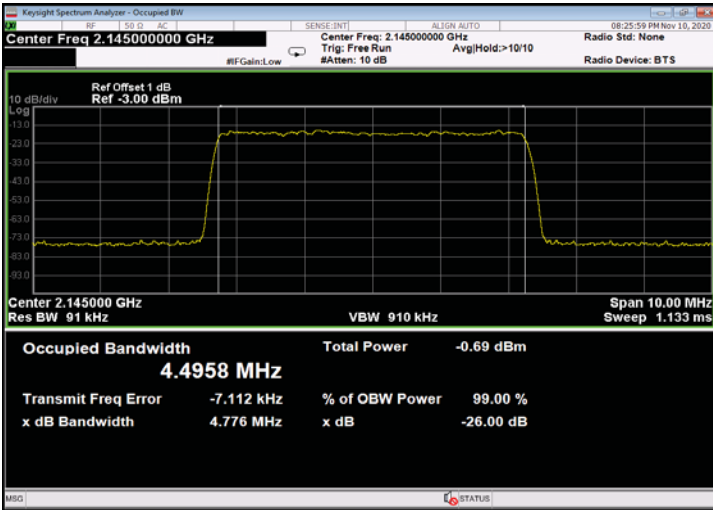

Figure 471: QPSK 5MHz B.W.; 2112.5MHz, 15kHz - Input

Figure 472: QPSK 5MHz B.W.; 2112.5MHz, 30kHz - Input

Figure 473: QPSK 5MHz B.W.; 2145.0MHz, 15kHz - Input

Figure 474: QPSK 5MHz B.W.; 2145.0MHz, 30kHz - Input