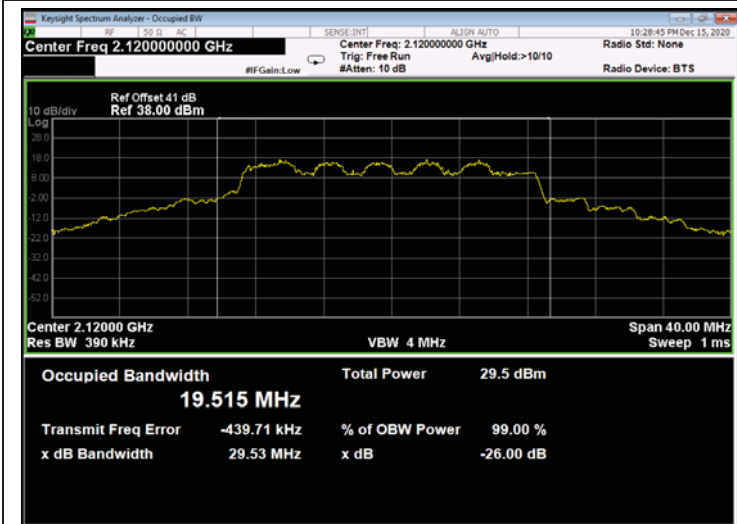

Figure 559: 16QAM 15MHz B.W.; 2172.5MHz, 30kHz - Output

Figure 560: 16QAM 15MHz B.W.; 2172.5MHz, 60kHz - Output

Figure 561: 16QAM 20MHz B.W.; 2120.0MHz, 15kHz - Output

Figure 562: 16QAM 20MHz B.W.; 2120.0MHz, 30kHz - Output