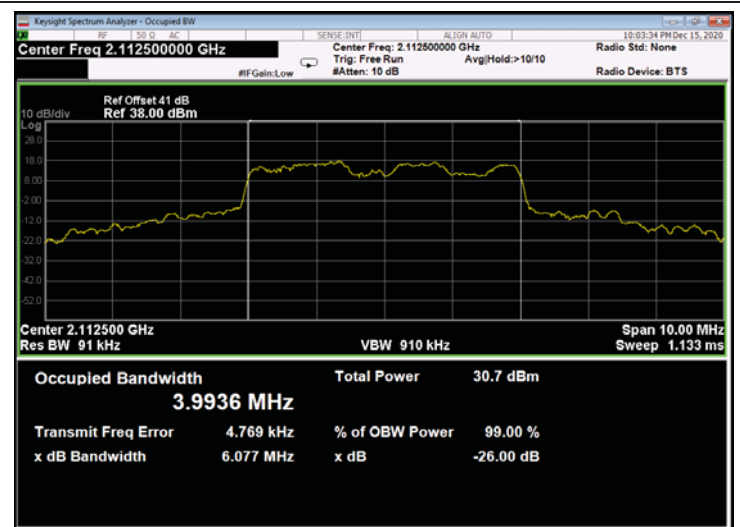

Figure 535: QPSK 60MHz B.W.; 2150.0MHz, 30kHz - Input

Figure 536: QPSK 60MHz B.W.; 2150.0MHz, 60kHz - Input

**OUTPUT**

Figure 537: 16QAM 5MHz B.W.; 2112.5MHz, 15kHz - Output

Figure 538: 16QAM 5MHz B.W.; 2112.5MHz, 30kHz - Output