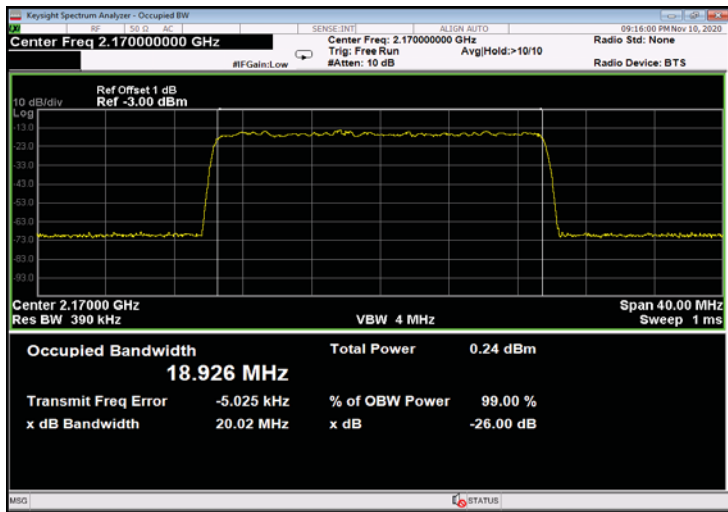

Figure 499: QPSK 20MHz B.W.; 2145.0MHz, 30kHz - Input

Figure 500: QPSK 20MHz B.W.; 2145.0MHz, 60kHz - Input

Figure 501: QPSK 20MHz B.W.; 2170.0MHz, 15kHz - Input

Figure 502: QPSK 20MHz B.W.; 2170.0MHz, 30kHz - Input