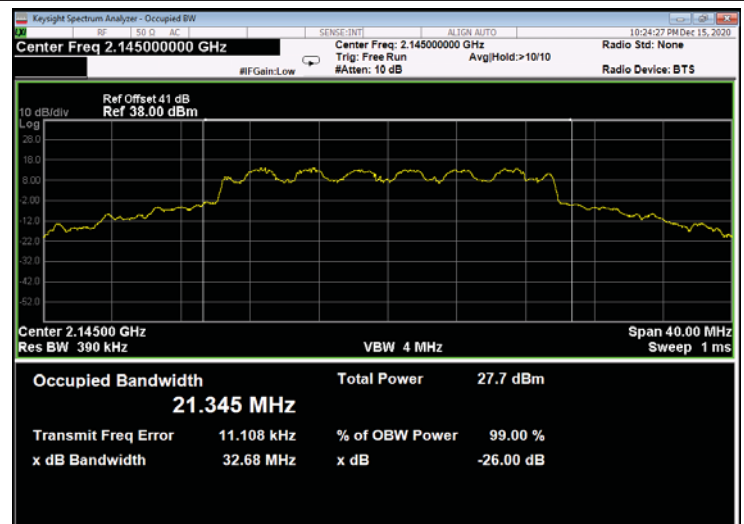

Figure 563: 16QAM 20MHz B.W.; 2120.0MHz, 60kHz - Output

Figure 564: 16QAM 20MHz B.W.; 2145.0MHz, 15kHz - Output

Figure 565: 16QAM 20MHz B.W.; 2145.0MHz, 30kHz - Output

Figure 566: 16QAM 20MHz B.W.; 2145.0MHz, 60kHz - Output