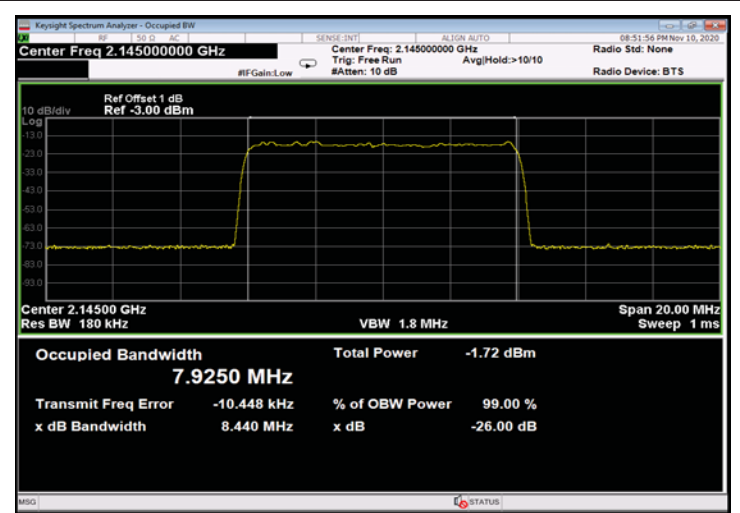

Figure 479: QPSK 10MHz B.W.; 2115.0MHz, 60kHz - Input

Figure 480: QPSK 10MHz B.W.; 2145.0MHz, 15kHz - Input

Figure 481: QPSK 10MHz B.W.; 2145.0MHz, 30kHz - Input

Figure 482: QPSK 10MHz B.W.; 2145.0MHz, 60kHz- Input