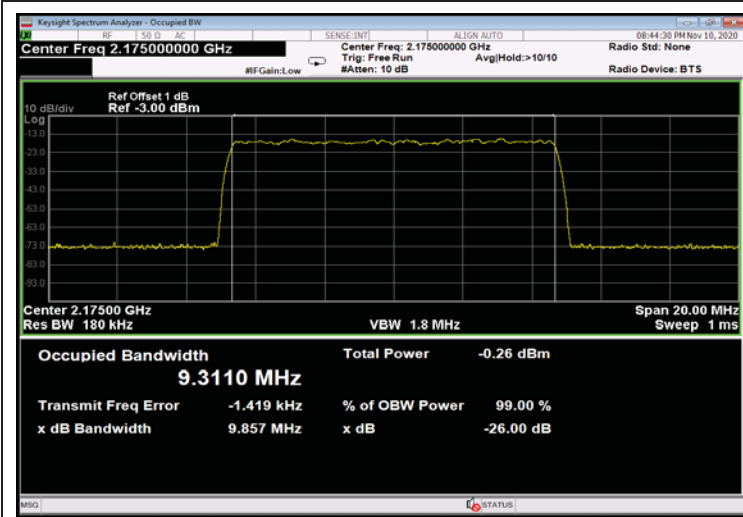

Figure 479: QPSK 10MHz B.W.; 2115.0MHz, 60kHz - Input

Figure 480: QPSK 10MHz B.W.; 2145.0MHz, 15kHz - Input

Figure 481: QPSK 10MHz B.W.; 2145.0MHz, 30kHz - Input

Figure 482: QPSK 10MHz B.W.; 2145.0MHz, 60kHz- Input