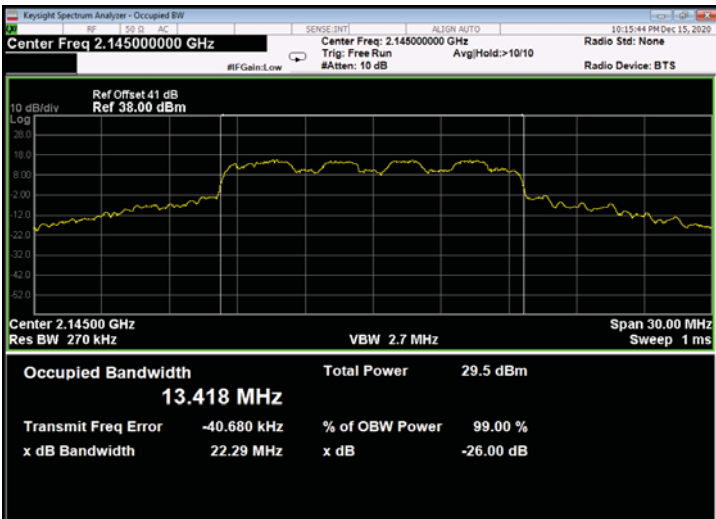

Figure 555: 16QAM 15MHz B.W.; 2145.0MHz, 15kHz - Output

Figure 556: 16QAM 15MHz B.W.; 2145.0MHz, 30kHz - Output

Figure 557: 16QAM 15MHz B.W.; 2145.0MHz, 60kHz - Output

Figure 558: 16QAM 15MHz B.W.; 2172.5MHz, 15kHz - Output