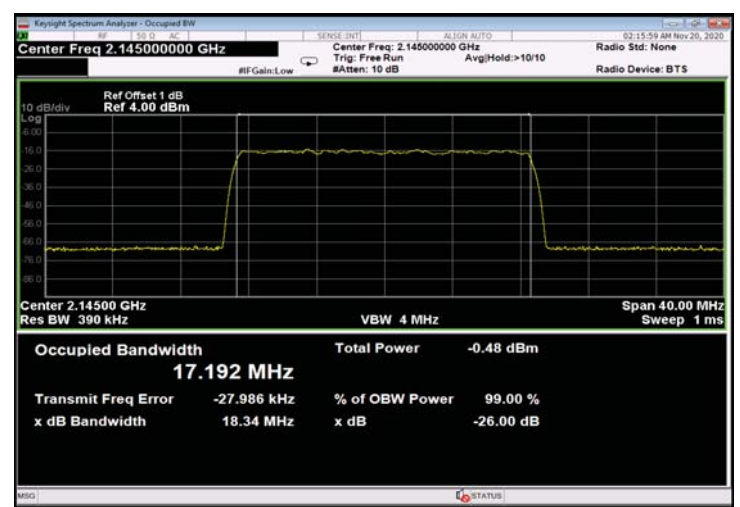

Figure 499: QPSK 20MHz B.W.; 2145.0MHz, 30kHz - Input

Figure 500: QPSK 20MHz B.W.; 2145.0MHz, 60kHz - Input

Figure 501: QPSK 20MHz B.W.; 2170.0MHz, 15kHz - Input

Figure 502: QPSK 20MHz B.W.; 2170.0MHz, 30kHz - Input