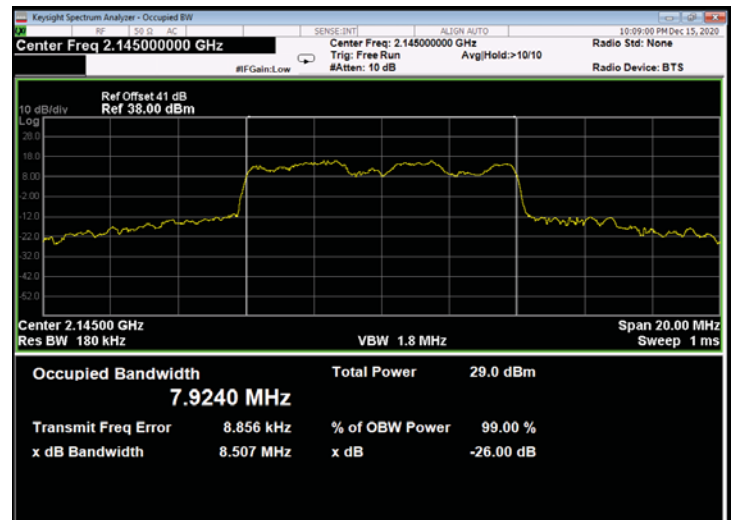

Figure 547: 16QAM 10MHz B.W.; 2145.0MHz, 30kHz - Output

Figure 548: 16QAM 10MHz B.W.; 2145.0MHz, 60kHz - Output

Figure 549: 16QAM 10MHz B.W.; 2175.0MHz, 15kHz - Output

Figure 550: 16QAM 10MHz B.W.; 2175.0MHz, 30kHz - Output