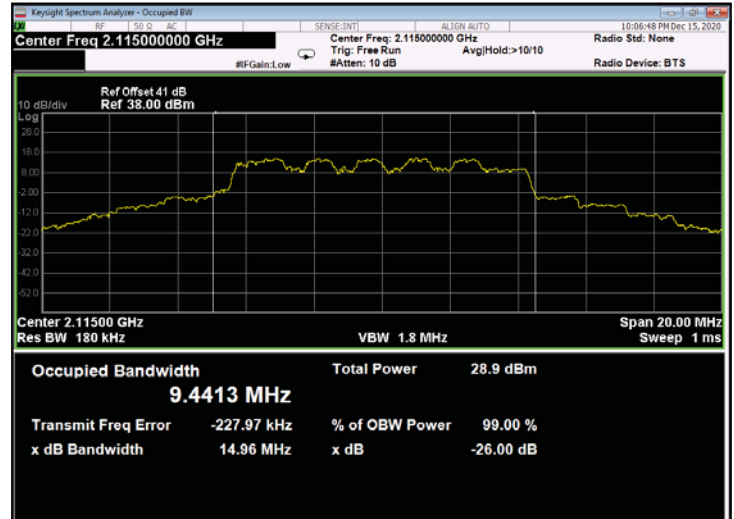

Figure 543: 16QAM 10MHz B.W.; 2115.0MHz, 15kHz - Output

Figure 544: 16QAM 10MHz B.W.; 2115.0MHz, 30kHz - Output

Figure 545: 16QAM 10MHz B.W.; 2115.0MHz, 60kHz - Output

Figure 546: 16QAM 10MHz B.W.; 2145.0MHz, 15kHz - Output