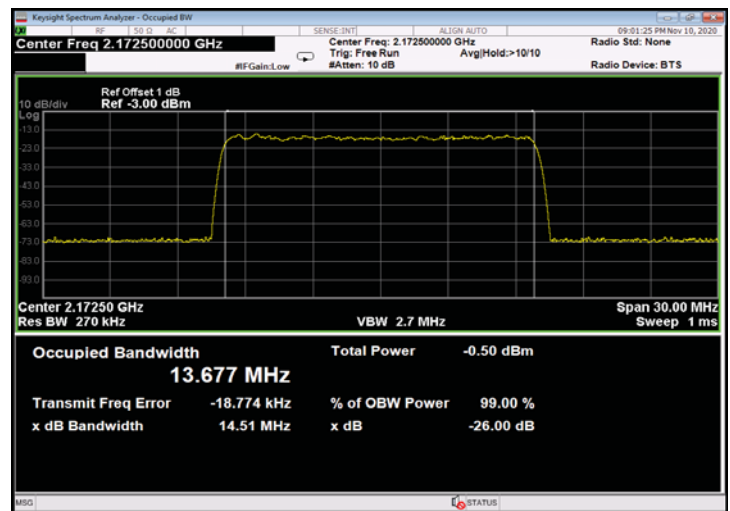

Figure 483: QPSK 10MHz B.W.; 2175.0MHz, 15kHz - Input

Figure 484: QPSK 10MHz B.W.; 2175.0MHz, 30kHz - Input

Figure 485: QPSK 10MHz B.W.; 2175.0MHz, 60kHz - Input

Figure 486: QPSK 15MHz B.W.; 2117.5MHz, 15kHz - Input