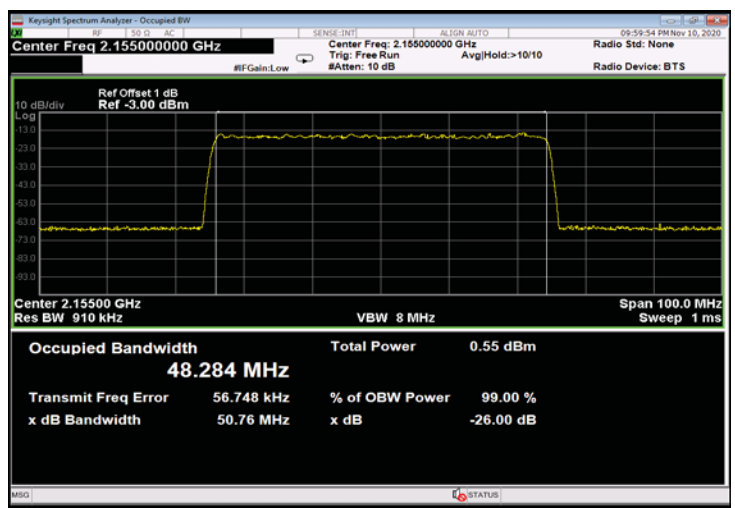

Figure 527: QPSK 50MHz B.W.; 2145.0MHz, 60kHz - Input

Figure 528: QPSK 50MHz B.W.; 2155.0MHz, 15kHz - Input

Figure 529: QPSK 50MHz B.W.; 2155.0MHz, 30kHz - Input

Figure 530: QPSK 50MHz B.W.; 2155.0MHz, 60kHz - Input