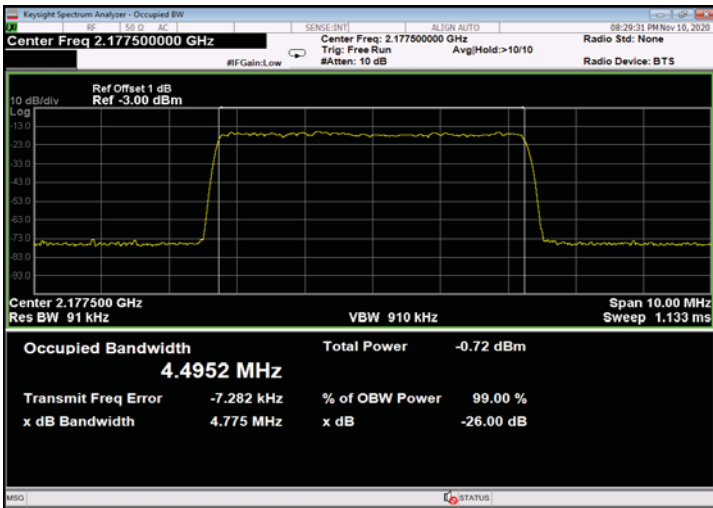

Figure 471: QPSK 5MHz B.W.; 2112.5MHz, 15kHz - Input

Figure 472: QPSK 5MHz B.W.; 2112.5MHz, 30kHz - Input

Figure 473: QPSK 5MHz B.W.; 2145.0MHz, 15kHz - Input

Figure 474: QPSK 5MHz B.W.; 2145.0MHz, 30kHz - Input