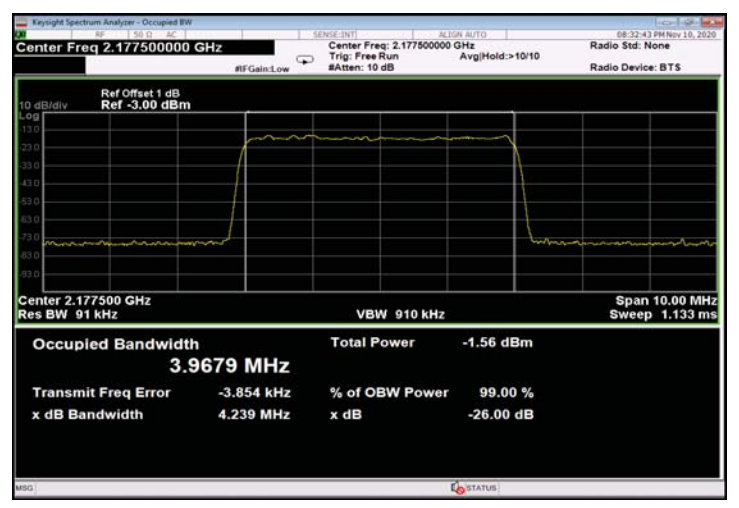

Figure 475: QPSK 5MHz B.W.; 2177.5MHz, 15kHz - Input

Figure 476: QPSK 5MHz C.S; 2177.5MHz, 30kHz - Input

Figure 477: QPSK 10MHz B.W.; 2115.00MHz, 15kHz - Input

Figure 478: QPSK 10MHz B.W.; 2115.0MHz, 30kHz - Input