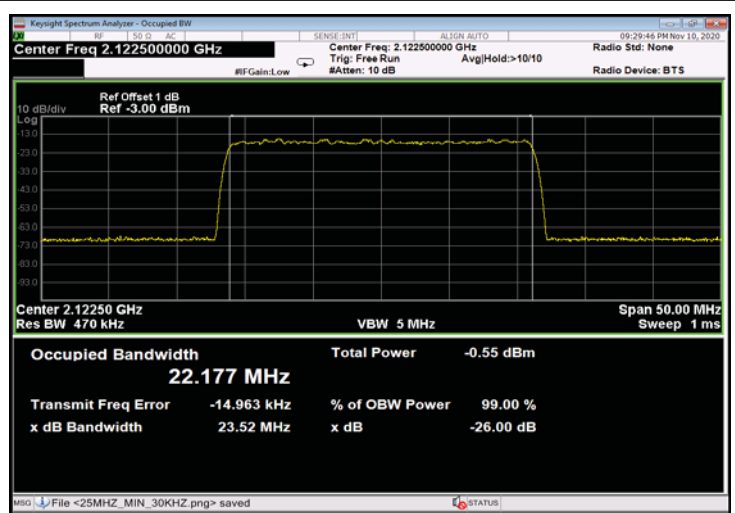

Figure 503: QPSK 20MHz B.W.; 2170.0MHz, 60kHz - Input

Figure 504: QPSK 25MHz B.W.; 2122.5MHz, 15kHz - Input

Figure 505: QPSK 25MHz B.W.; 2122.5MHz, 30kHz - Input

Figure 506: QPSK 25MHz B.W.; 2122.5MHz, 60kHz - Input