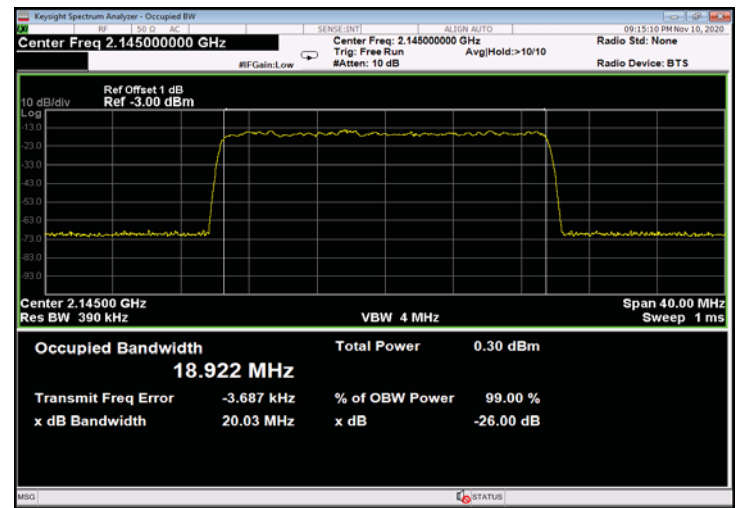

Figure 495: QPSK 20MHz B.W.; 2120.0MHz, 15kHz - Input

Figure 496: QPSK 20MHz B.W.; 2120.0MHz, 30kHz - Input

Figure 497: QPSK 20MHz B.W.; 2120.0MHz, 60kHz - Input

Figure 498: QPSK 20MHz B.W.; 2145.0MHz, 15kHz - Input