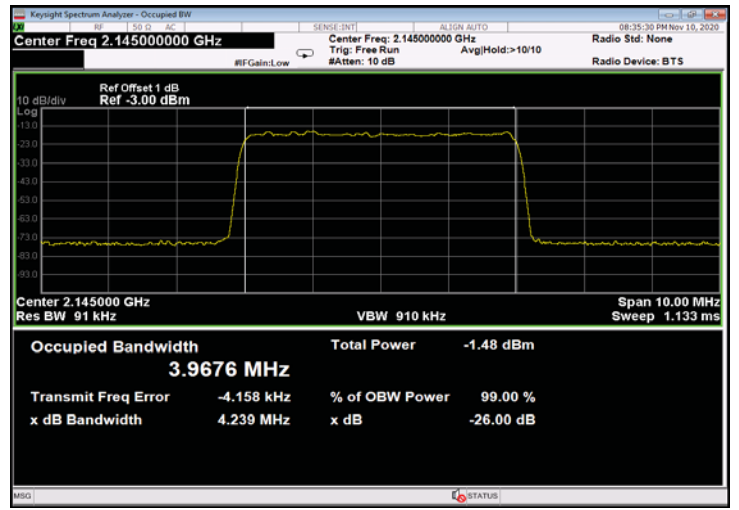

Figure 471: QPSK 5MHz B.W.; 2112.5MHz, 15kHz - Input

Figure 472: QPSK 5MHz B.W.; 2112.5MHz, 30kHz - Input

Figure 473: QPSK 5MHz B.W.; 2145.0MHz, 15kHz - Input

Figure 474: QPSK 5MHz B.W.; 2145.0MHz, 30kHz - Input