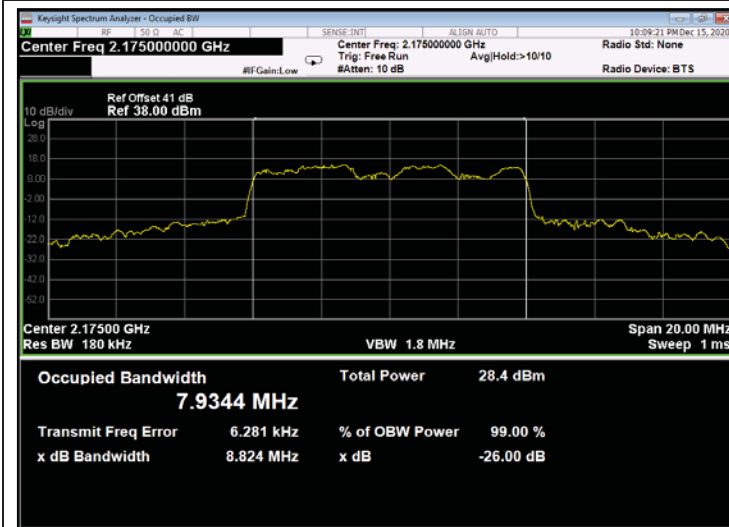

Figure 547: 16QAM 10MHz B.W.; 2145.0MHz, 30kHz - Output

Figure 548: 16QAM 10MHz B.W.; 2145.0MHz, 60kHz - Output

Figure 549: 16QAM 10MHz B.W.; 2175.0MHz, 15kHz - Output

Figure 550: 16QAM 10MHz B.W.; 2175.0MHz, 30kHz - Output