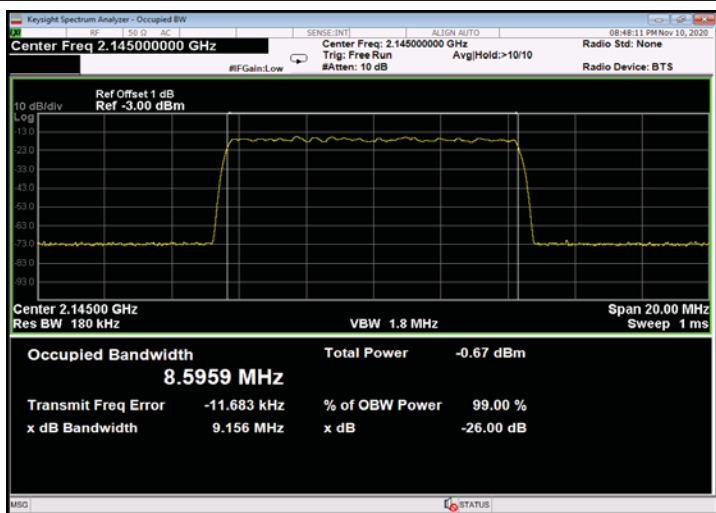

Figure 479: QPSK 10MHz B.W.; 2115.0MHz, 60kHz - Input

Figure 480: QPSK 10MHz B.W.; 2145.0MHz, 15kHz - Input

Figure 481: QPSK 10MHz B.W.; 2145.0MHz, 30kHz - Input

Figure 482: QPSK 10MHz B.W.; 2145.0MHz, 60kHz- Input