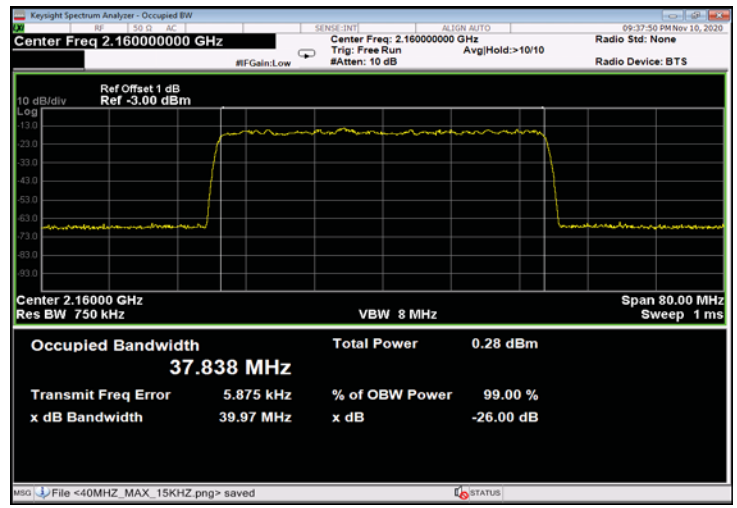

Figure 519: QPSK 40MHz B.W.; 2160.0MHz, 15kHz - Input

Figure 520: QPSK 40MHz B.W.; 2160.0MHz, 30kHz - Input

Figure 521: QPSK 40MHz B.W.; 2160.0MHz, 60kHz - Input

Figure 522: QPSK 50MHz B.W.; 2135.0MHz, 15kHz - Input