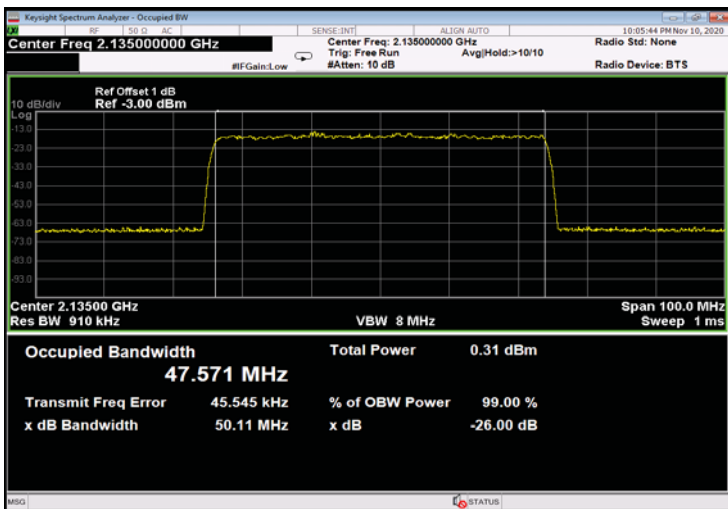

Figure 519: QPSK 40MHz B.W.; 2160.0MHz, 15kHz - Input

Figure 520: QPSK 40MHz B.W.; 2160.0MHz, 30kHz - Input

Figure 521: QPSK 40MHz B.W.; 2160.0MHz, 60kHz - Input

Figure 522: QPSK 50MHz B.W.; 2135.0MHz, 15kHz - Input