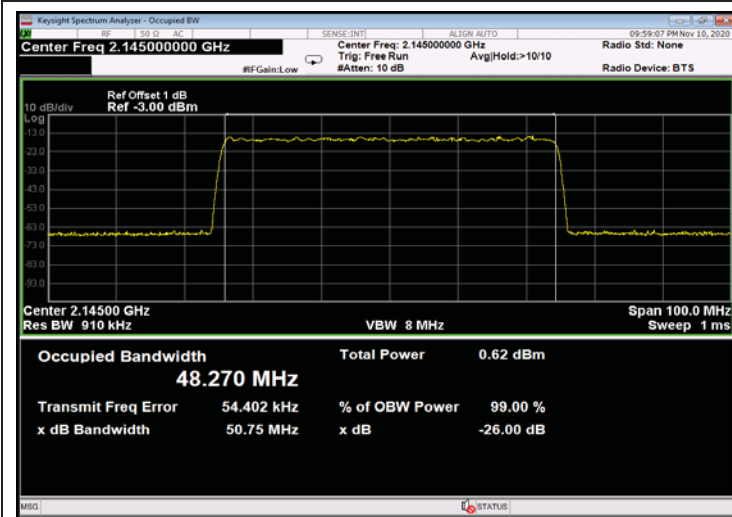

Figure 523: QPSK 50MHz B.W.; 2135.0MHz, 30kHz - Input

Figure 524: QPSK 50MHz B.W.; 2135.0MHz, 60kHz - Input

Figure 525: QPSK 50MHz B.W.; 2145.0MHz, 15kHz - Input

Figure 526: QPSK 50MHz B.W.; 2145.0MHz, 30kHz - Input