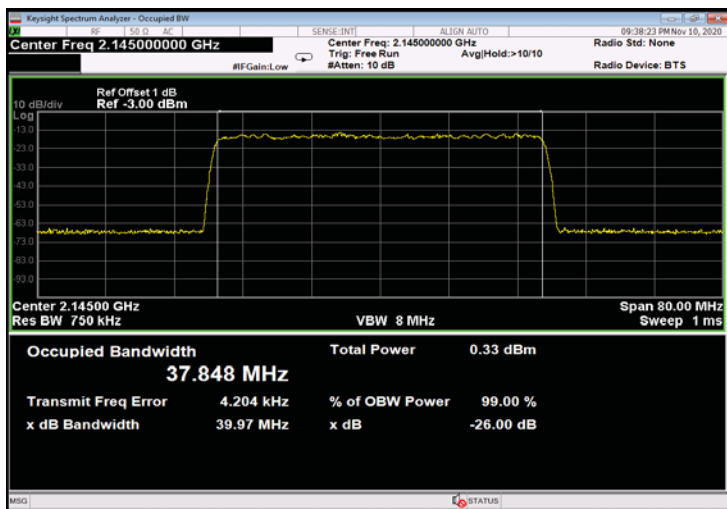

Figure 515: QPSK 40MHz B.W.; 2130.0MHz, 60kHz - Input

Figure 516: QPSK 40MHz B.W.; 2145.0MHz, 15kHz - Input

Figure 517: QPSK 40MHz B.W.; 2145.0MHz, 30kHz - Input

Figure 518: QPSK 40MHz B.W.; 2145.0MHz, 60kHz - Input