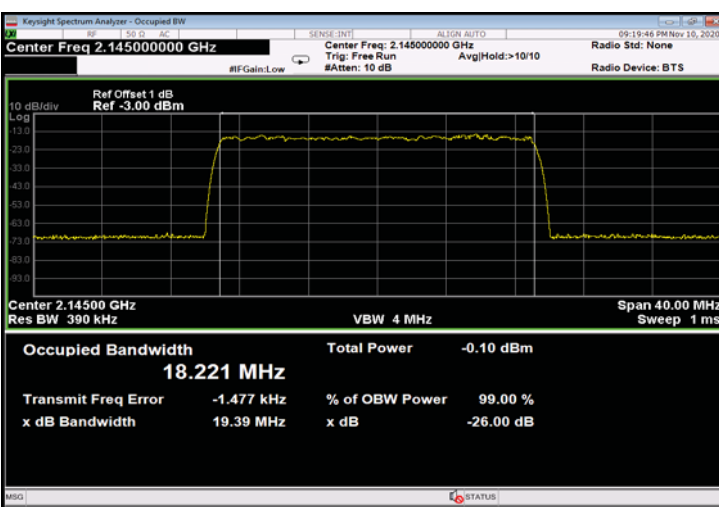

Figure 495: QPSK 20MHz B.W.; 2120.0MHz, 15kHz - Input

Figure 496: QPSK 20MHz B.W.; 2120.0MHz, 30kHz - Input

Figure 497: QPSK 20MHz B.W.; 2120.0MHz, 60kHz - Input

Figure 498: QPSK 20MHz B.W.; 2145.0MHz, 15kHz - Input