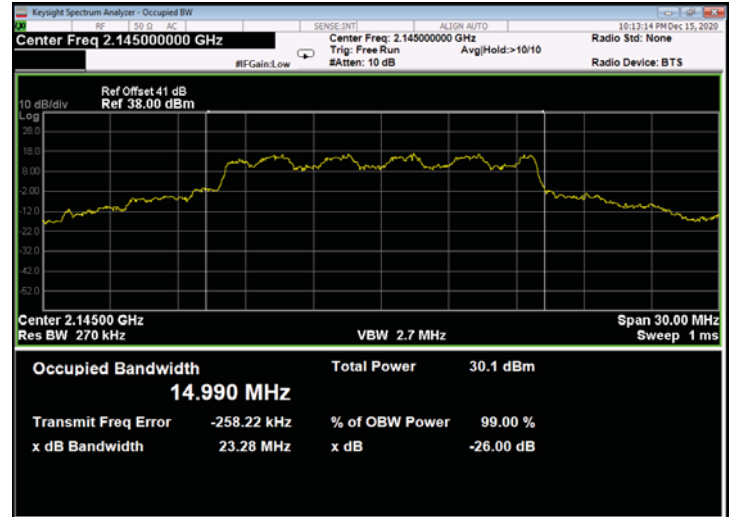

Figure 555: 16QAM 15MHz B.W.; 2145.0MHz, 15kHz - Output

Figure 556: 16QAM 15MHz B.W.; 2145.0MHz, 30kHz - Output

Figure 557: 16QAM 15MHz B.W.; 2145.0MHz, 60kHz - Output

Figure 558: 16QAM 15MHz B.W.; 2172.5MHz, 15kHz - Output