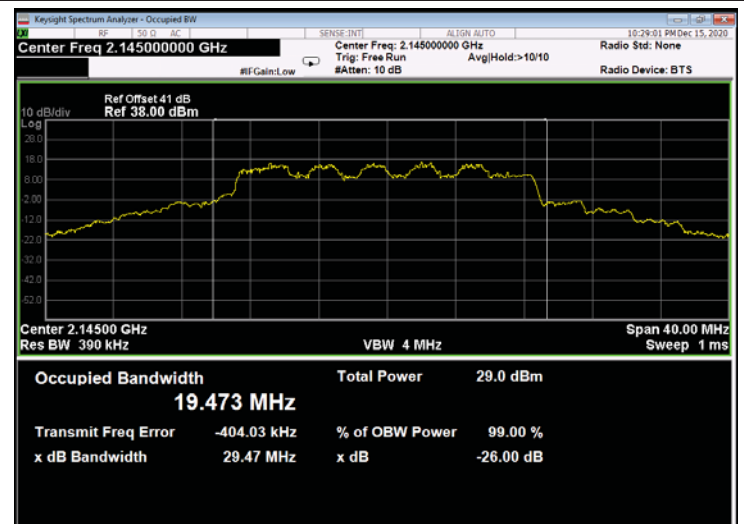

Figure 563: 16QAM 20MHz B.W.; 2120.0MHz, 60kHz - Output

Figure 564: 16QAM 20MHz B.W.; 2145.0MHz, 15kHz - Output

Figure 565: 16QAM 20MHz B.W.; 2145.0MHz, 30kHz - Output

Figure 566: 16QAM 20MHz B.W.; 2145.0MHz, 60kHz - Output