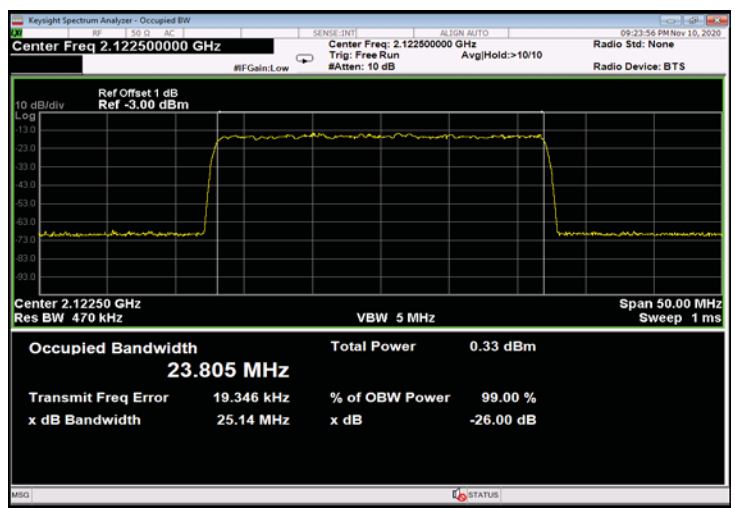

Figure 503: QPSK 20MHz B.W.; 2170.0MHz, 60kHz - Input

Figure 504: QPSK 25MHz B.W.; 2122.5MHz, 15kHz - Input

Figure 505: QPSK 25MHz B.W.; 2122.5MHz, 30kHz - Input

Figure 506: QPSK 25MHz B.W.; 2122.5MHz, 60kHz - Input