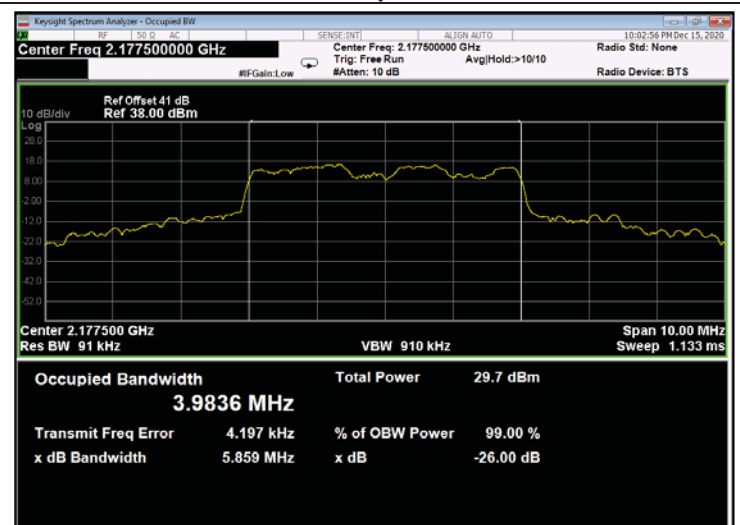

Figure 539: 16QAM 5MHz B.W.; 2145.0MHz, 15kHz - Output

Figure 540: 16QAM 5MHz B.W.; 2145.0MHz, 30kHz - Output

Figure 541: 16QAM 5MHz B.W.; 2177.5MHz, 15kHz - Output

Figure 542: 16QAM 5MHz C.S; 2177.5MHz, 30kHz - Output