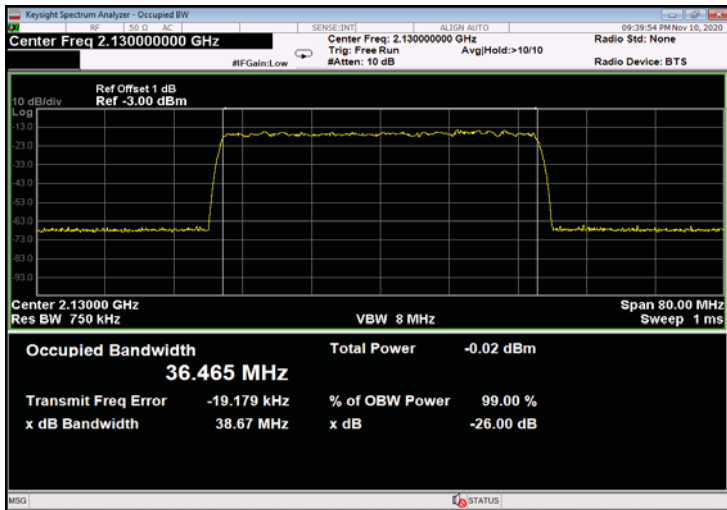

Figure 511: QPSK 25MHz B.W.; 2167.5MHz, 30kHz - Input

Figure 512: QPSK 25MHz B.W.; 2167.5MHz, 60kHz - Input

Figure 513: QPSK 40MHz B.W.; 2130.0MHz, 15kHz - Input

Figure 514: QPSK 40MHz B.W.; 2130.0MHz, 30kHz - Input