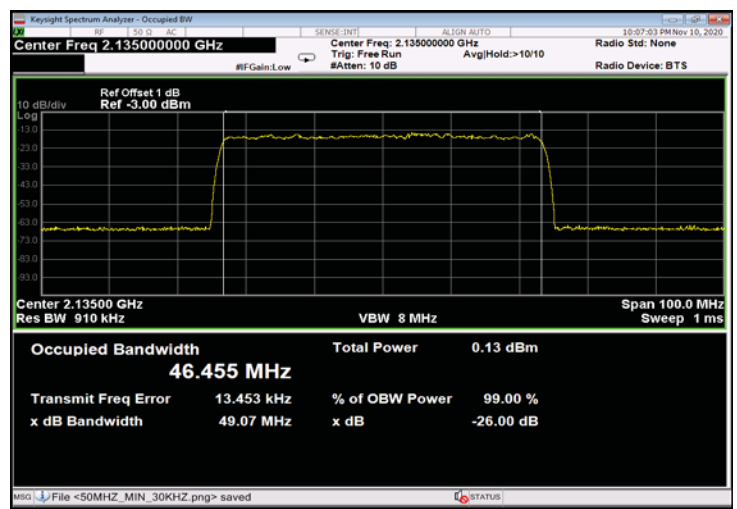

Figure 523: QPSK 50MHz B.W.; 2135.0MHz, 30kHz - Input

Figure 524: QPSK 50MHz B.W.; 2135.0MHz, 60kHz - Input

Figure 525: QPSK 50MHz B.W.; 2145.0MHz, 15kHz - Input

Figure 526: QPSK 50MHz B.W.; 2145.0MHz, 30kHz - Input