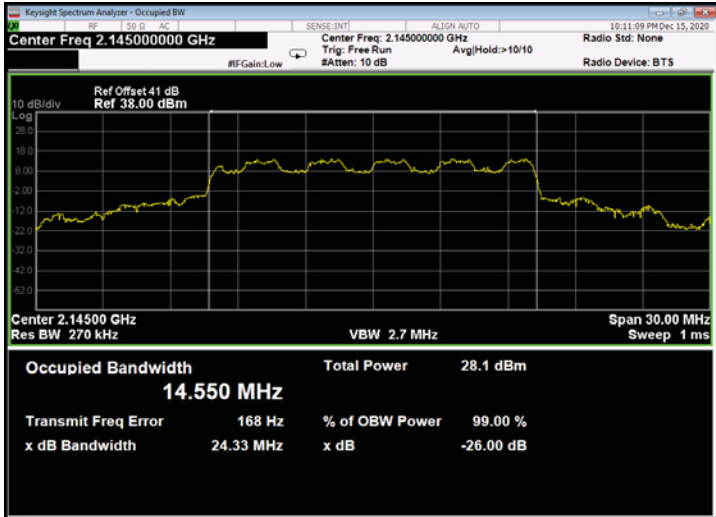

Figure 551: 16QAM 10MHz B.W.; 2175.0MHz, 60kHz - Output

Figure 552: 16QAM 15MHz B.W.; 2117.5MHz, 15kHz - Output

Figure 553: 16QAM 15MHz B.W.; 2117.5MHz, 30kHz - Output

Figure 554: 16QAM 15MHz B.W.; 2117.5MHz, 60kHz - Output