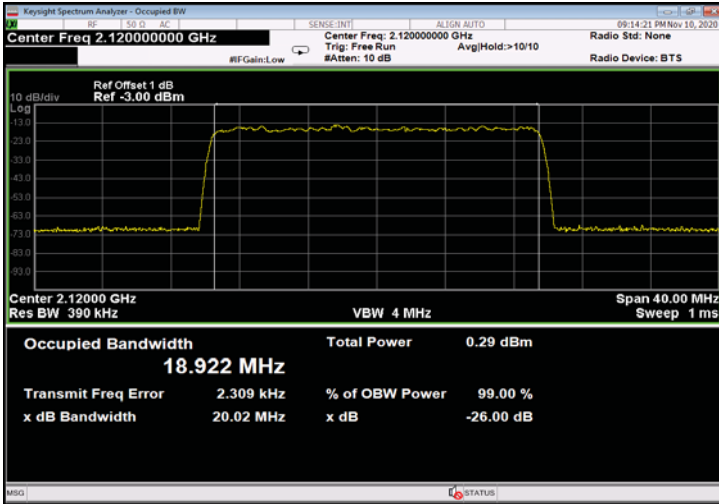

Figure 491: QPSK 15MHz B.W.; 2145MHz, 60kHz - Input

Figure 492: QPSK 15MHz B.W.; 2172.5MHz, 15kHz - Input

Figure 493: QPSK 15MHz B.W.; 2172.5MHz, 30kHz - Input

Figure 494: QPSK 15MHz B.W.; 2172.5MHz, 60kHz - Input