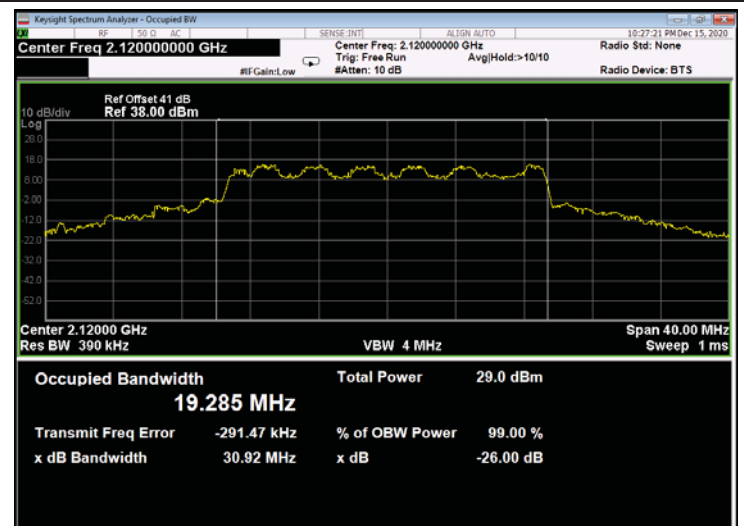

Figure 559: 16QAM 15MHz B.W.; 2172.5MHz, 30kHz - Output

Figure 560: 16QAM 15MHz B.W.; 2172.5MHz, 60kHz - Output

Figure 561: 16QAM 20MHz B.W.; 2120.0MHz, 15kHz - Output

Figure 562: 16QAM 20MHz B.W.; 2120.0MHz, 30kHz - Output