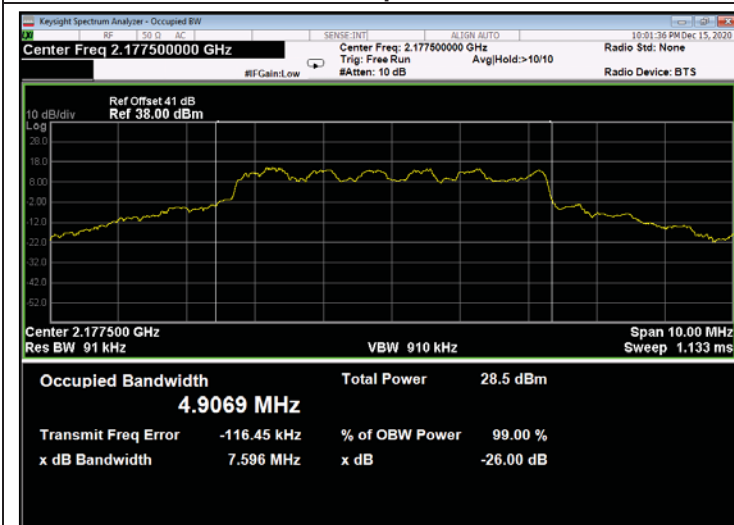

Figure 539: 16QAM 5MHz B.W.; 2145.0MHz, 15kHz - Output

Figure 540: 16QAM 5MHz B.W.; 2145.0MHz, 30kHz - Output

Figure 541: 16QAM 5MHz B.W.; 2177.5MHz, 15kHz - Output

Figure 542: 16QAM 5MHz C.S; 2177.5MHz, 30kHz - Output