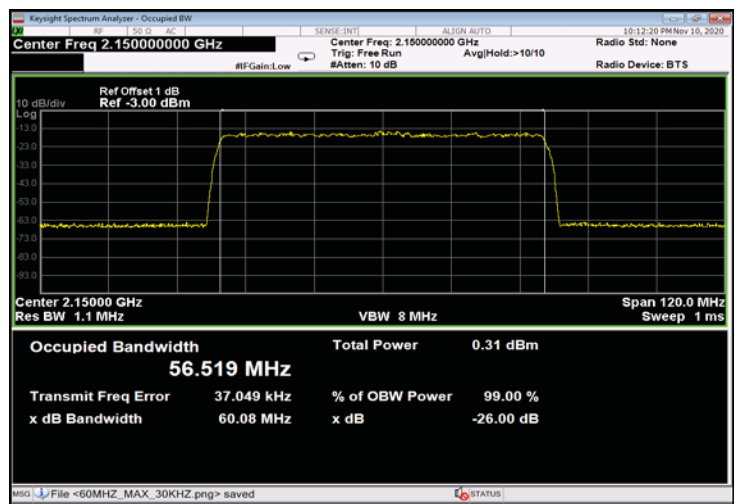

Figure 535: QPSK 60MHz B.W.; 2150.0MHz, 30kHz - Input

Figure 536: QPSK 60MHz B.W.; 2150.0MHz, 60kHz - Input

**OUTPUT**

Figure 537: 16QAM 5MHz B.W.; 2112.5MHz, 15kHz - Output

Figure 538: 16QAM 5MHz B.W.; 2112.5MHz, 30kHz - Output