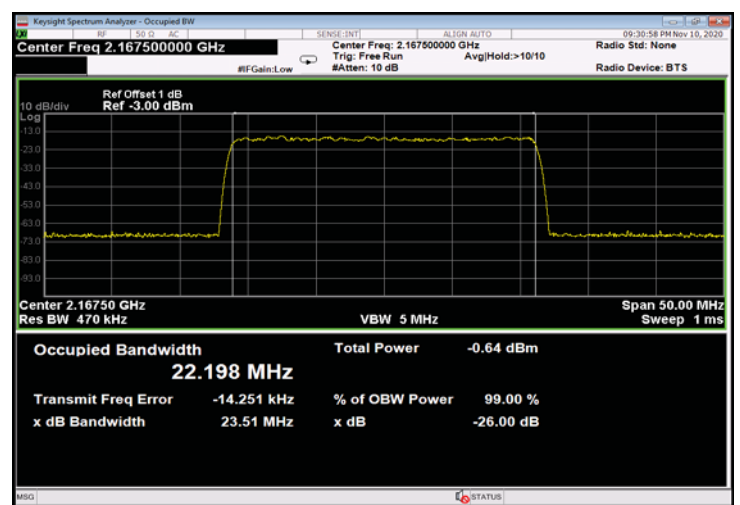

Figure 511: QPSK 25MHz B.W.; 2167.5MHz, 30kHz - Input

Figure 512: QPSK 25MHz B.W.; 2167.5MHz, 60kHz - Input

Figure 513: QPSK 40MHz B.W.; 2130.0MHz, 15kHz - Input

Figure 514: QPSK 40MHz B.W.; 2130.0MHz, 30kHz - Input