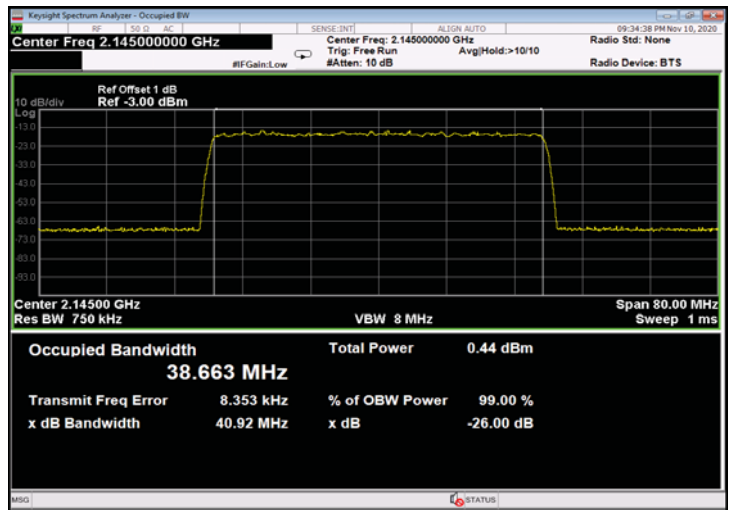

Figure 515: QPSK 40MHz B.W.; 2130.0MHz, 60kHz - Input

Figure 516: QPSK 40MHz B.W.; 2145.0MHz, 15kHz - Input

Figure 517: QPSK 40MHz B.W.; 2145.0MHz, 30kHz - Input

Figure 518: QPSK 40MHz B.W.; 2145.0MHz, 60kHz - Input