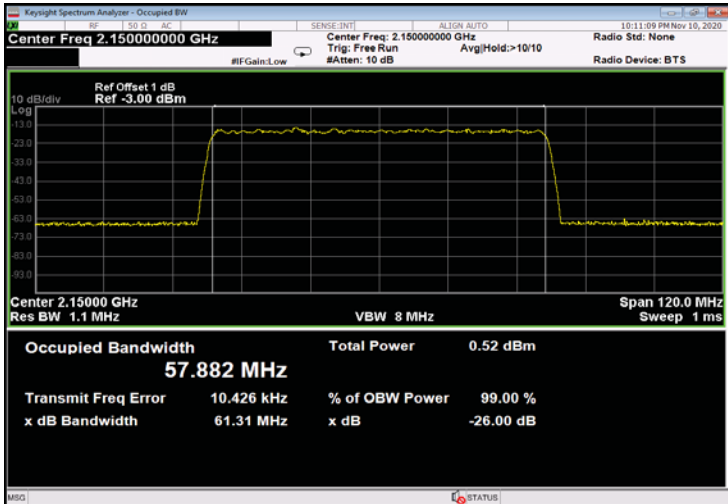

Figure 531: QPSK 60MHz B.W.; 2140.0MHz, 30kHz - Input

Figure 532: QPSK 60MHz B.W.; 2140.0MHz, 60kHz - Input

Figure 533: QPSK 60MHz B.W.; 2145.0MHz, 30kHz - Input

Figure 534: QPSK 60MHz B.W.; 2145.0MHz, 60kHz - Input