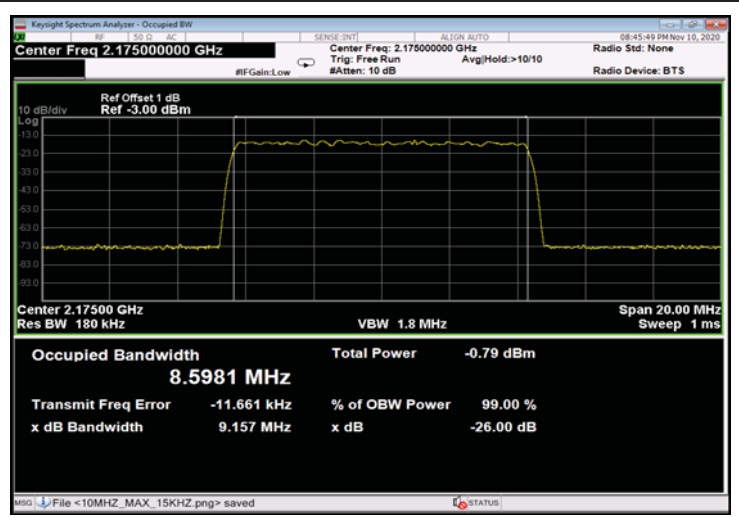

Figure 483: QPSK 10MHz B.W.; 2175.0MHz, 15kHz - Input

Figure 484: QPSK 10MHz B.W.; 2175.0MHz, 30kHz - Input

Figure 485: QPSK 10MHz B.W.; 2175.0MHz, 60kHz - Input

Figure 486: QPSK 15MHz B.W.; 2117.5MHz, 15kHz - Input