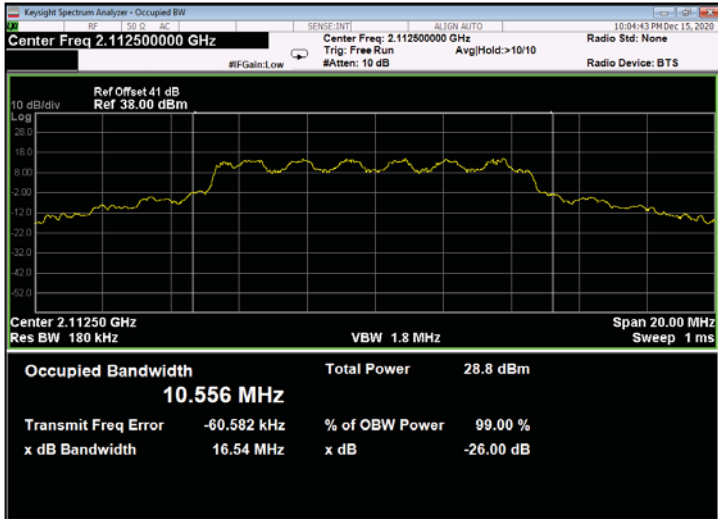

Figure 539: 16QAM 5MHz B.W.; 2145.0MHz, 15kHz - Output

Figure 540: 16QAM 5MHz B.W.; 2145.0MHz, 30kHz - Output

Figure 541: 16QAM 5MHz B.W.; 2177.5MHz, 15kHz - Output

Figure 542: 16QAM 5MHz C.S; 2177.5MHz, 30kHz - Output