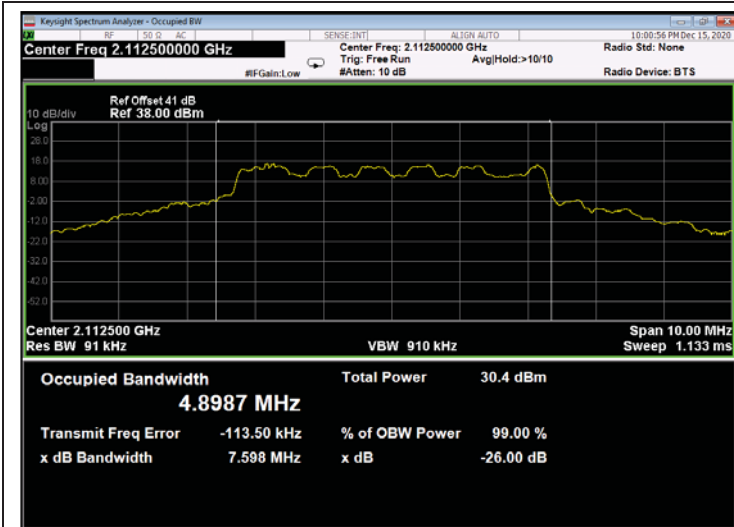

Figure 535: QPSK 60MHz B.W.; 2150.0MHz, 30kHz - Input

Figure 536: QPSK 60MHz B.W.; 2150.0MHz, 60kHz - Input

**OUTPUT**

Figure 537: 16QAM 5MHz B.W.; 2112.5MHz, 15kHz - Output

Figure 538: 16QAM 5MHz B.W.; 2112.5MHz, 30kHz - Output