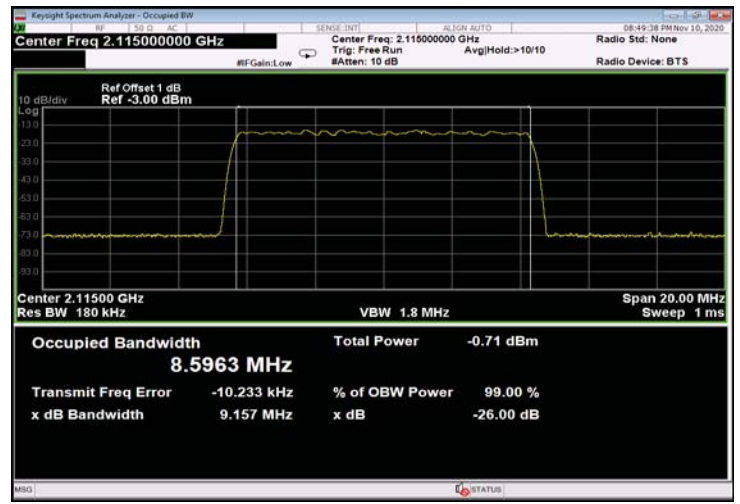

Figure 475: QPSK 5MHz B.W.; 2177.5MHz, 15kHz - Input

Figure 476: QPSK 5MHz C.S; 2177.5MHz, 30kHz - Input

Figure 477: QPSK 10MHz B.W.; 2115.00MHz, 15kHz - Input

Figure 478: QPSK 10MHz B.W.; 2115.0MHz, 30kHz - Input