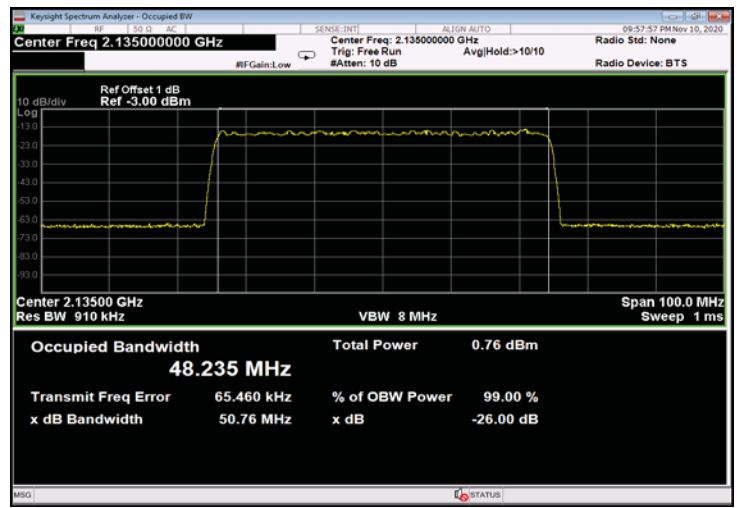

Figure 519: QPSK 40MHz B.W.; 2160.0MHz, 15kHz - Input

Figure 520: QPSK 40MHz B.W.; 2160.0MHz, 30kHz - Input

Figure 521: QPSK 40MHz B.W.; 2160.0MHz, 60kHz - Input

Figure 522: QPSK 50MHz B.W.; 2135.0MHz, 15kHz - Input