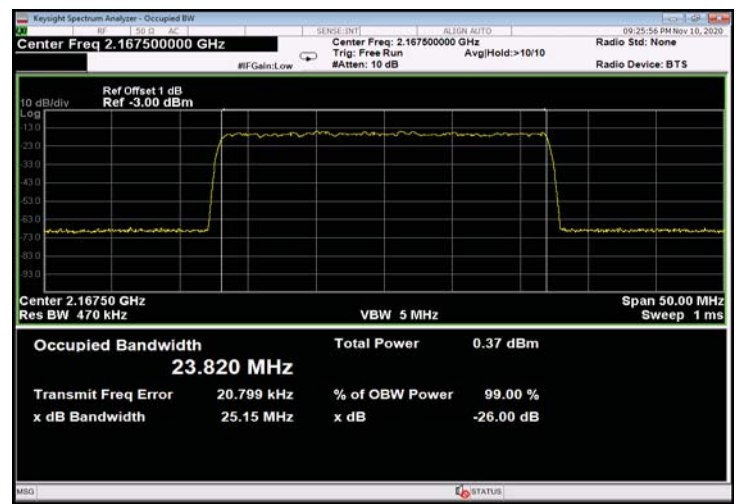

Figure 507: QPSK 25MHz B.W.; 2145.0MHz, 15kHz - Input

Figure 508: QPSK 25MHz B.W.; 2145.0MHz, 30kHz - Input

Figure 509: QPSK 25MHz B.W.; 2145.0MHz, 60kHz - Input

Figure 510: QPSK 25MHz B.W.; 2167.5MHz, 15kHz - Input