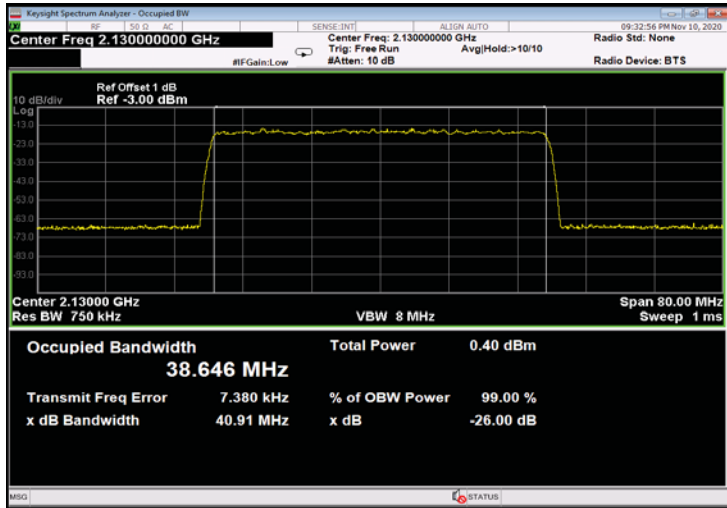

Figure 511: QPSK 25MHz B.W.; 2167.5MHz, 30kHz - Input

Figure 512: QPSK 25MHz B.W.; 2167.5MHz, 60kHz - Input

Figure 513: QPSK 40MHz B.W.; 2130.0MHz, 15kHz - Input

Figure 514: QPSK 40MHz B.W.; 2130.0MHz, 30kHz - Input