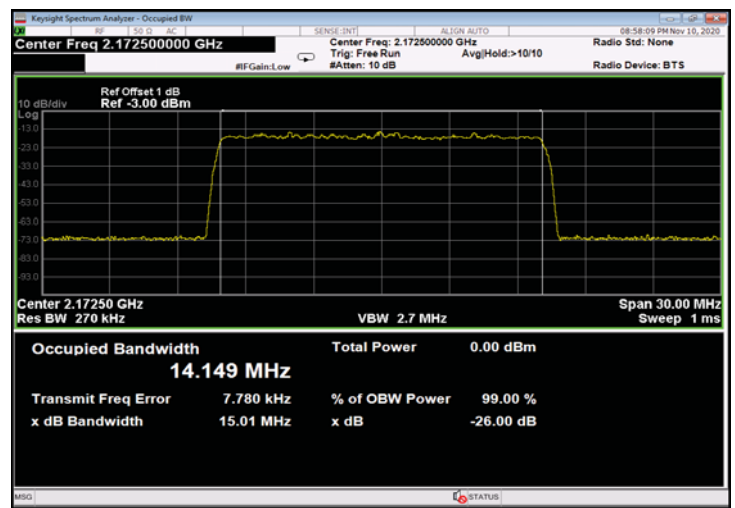

Figure 491: QPSK 15MHz B.W.; 2145MHz, 60kHz - Input

Figure 492: QPSK 15MHz B.W.; 2172.5MHz, 15kHz - Input

Figure 493: QPSK 15MHz B.W.; 2172.5MHz, 30kHz - Input

Figure 494: QPSK 15MHz B.W.; 2172.5MHz, 60kHz - Input