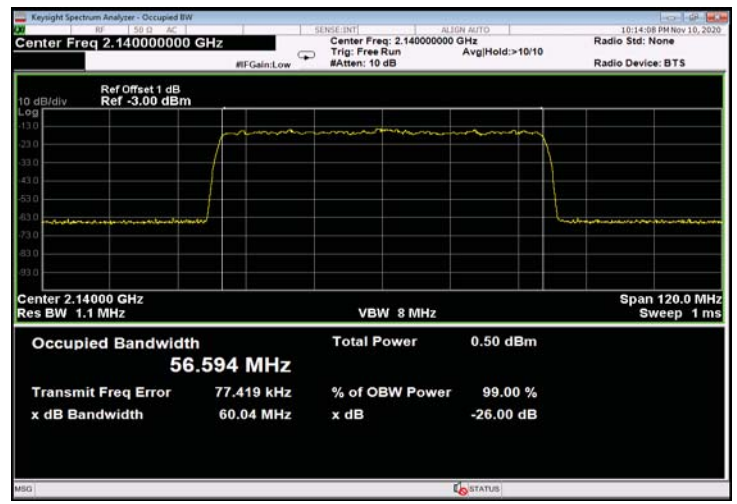

Figure 531: QPSK 60MHz B.W.; 2140.0MHz, 30kHz - Input

Figure 532: QPSK 60MHz B.W.; 2140.0MHz, 60kHz - Input

Figure 533: QPSK 60MHz B.W.; 2145.0MHz, 30kHz - Input

Figure 534: QPSK 60MHz B.W.; 2145.0MHz, 60kHz - Input