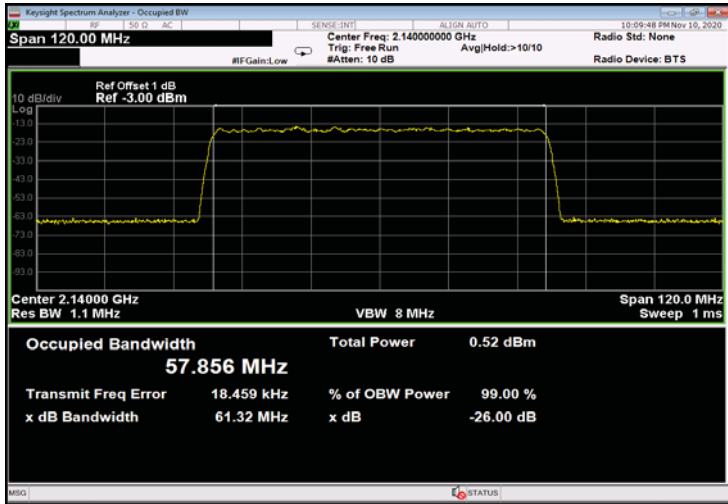

Figure 527: QPSK 50MHz B.W.; 2145.0MHz, 60kHz - Input

Figure 528: QPSK 50MHz B.W.; 2155.0MHz, 15kHz - Input

Figure 529: QPSK 50MHz B.W.; 2155.0MHz, 30kHz - Input

Figure 530: QPSK 50MHz B.W.; 2155.0MHz, 60kHz - Input