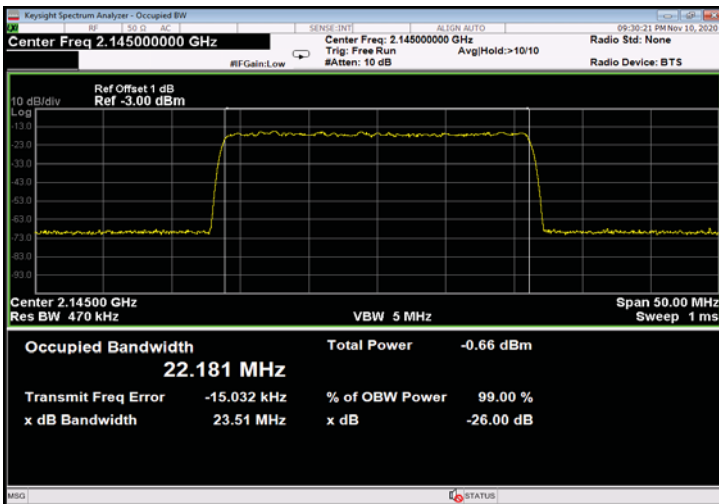

Figure 507: QPSK 25MHz B.W.; 2145.0MHz, 15kHz - Input

Figure 508: QPSK 25MHz B.W.; 2145.0MHz, 30kHz - Input

Figure 509: QPSK 25MHz B.W.; 2145.0MHz, 60kHz - Input

Figure 510: QPSK 25MHz B.W.; 2167.5MHz, 15kHz - Input