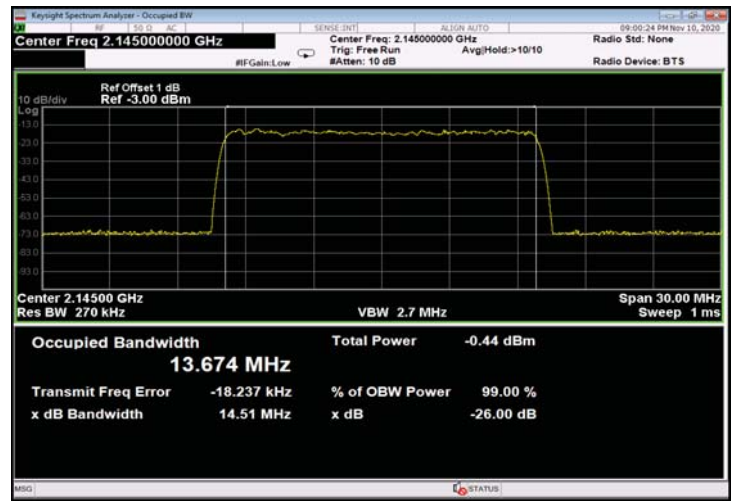

Figure 487: QPSK 15MHz B.W.; 2117.5MHz, 30kHz - Input

Figure 488: QPSK 10MHz B.W.; 2117.5MHz, 60kHz - Input

Figure 489: QPSK 15MHz B.W.; 2145.0MHz, 15kHz - Input

Figure 490: QPSK 15MHz B.W.; 2145.0MHz, 30kHz - Input