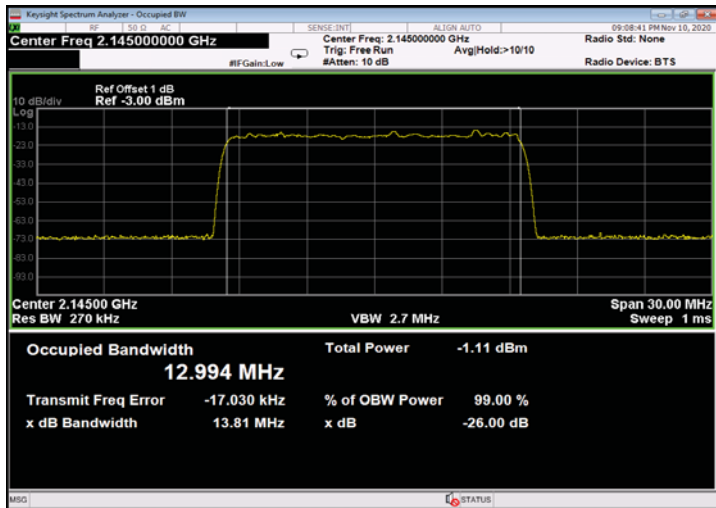

Figure 487: QPSK 15MHz B.W.; 2117.5MHz, 30kHz - Input

Figure 488: QPSK 10MHz B.W.; 2117.5MHz, 60kHz - Input

Figure 489: QPSK 15MHz B.W.; 2145.0MHz, 15kHz - Input

Figure 490: QPSK 15MHz B.W.; 2145.0MHz, 30kHz - Input