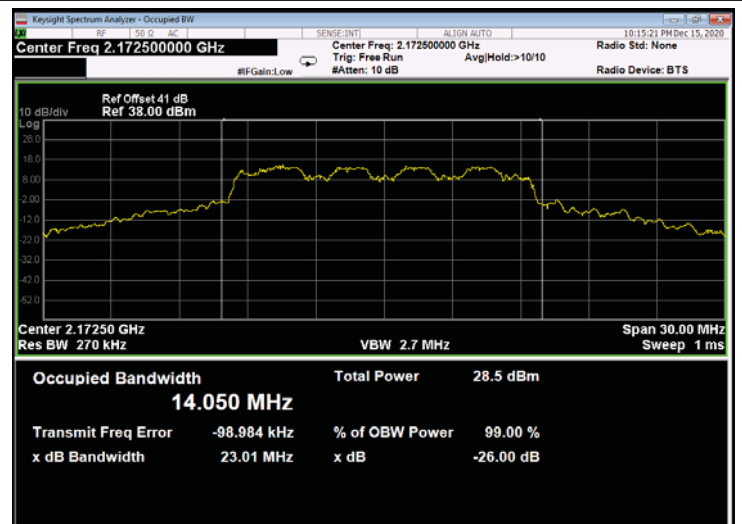

Figure 551: 16QAM 10MHz B.W.; 2175.0MHz, 60kHz - Output

Figure 552: 16QAM 15MHz B.W.; 2117.5MHz, 15kHz - Output

Figure 553: 16QAM 15MHz B.W.; 2117.5MHz, 30kHz - Output

Figure 554: 16QAM 15MHz B.W.; 2117.5MHz, 60kHz - Output