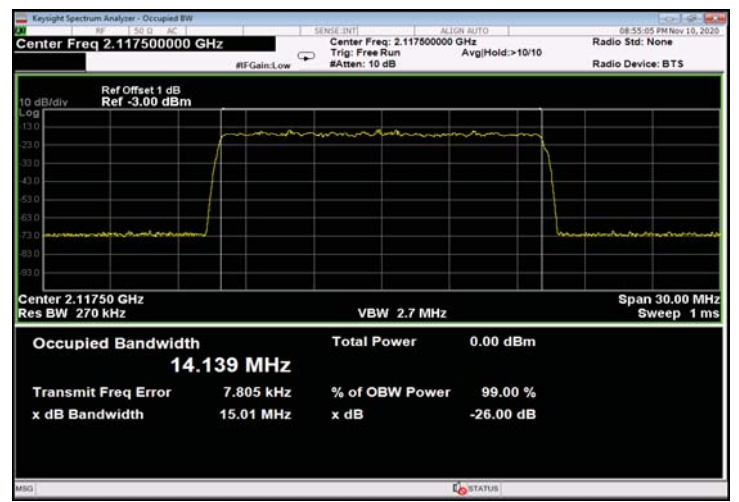

Figure 483: QPSK 10MHz B.W.; 2175.0MHz, 15kHz - Input

Figure 484: QPSK 10MHz B.W.; 2175.0MHz, 30kHz - Input

Figure 485: QPSK 10MHz B.W.; 2175.0MHz, 60kHz - Input

Figure 486: QPSK 15MHz B.W.; 2117.5MHz, 15kHz - Input