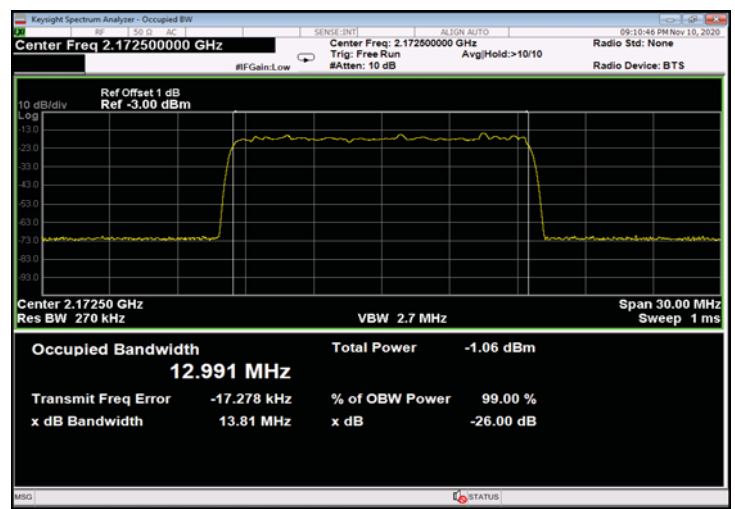

Figure 491: QPSK 15MHz B.W.; 2145MHz, 60kHz - Input

Figure 492: QPSK 15MHz B.W.; 2172.5MHz, 15kHz - Input

Figure 493: QPSK 15MHz B.W.; 2172.5MHz, 30kHz - Input

Figure 494: QPSK 15MHz B.W.; 2172.5MHz, 60kHz - Input