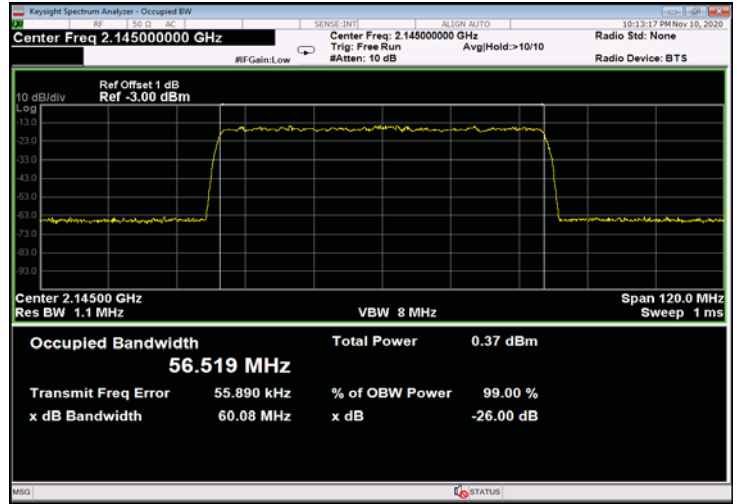

Figure 531: QPSK 60MHz B.W.; 2140.0MHz, 30kHz - Input

Figure 532: QPSK 60MHz B.W.; 2140.0MHz, 60kHz - Input

Figure 533: QPSK 60MHz B.W.; 2145.0MHz, 30kHz - Input

Figure 534: QPSK 60MHz B.W.; 2145.0MHz, 60kHz - Input