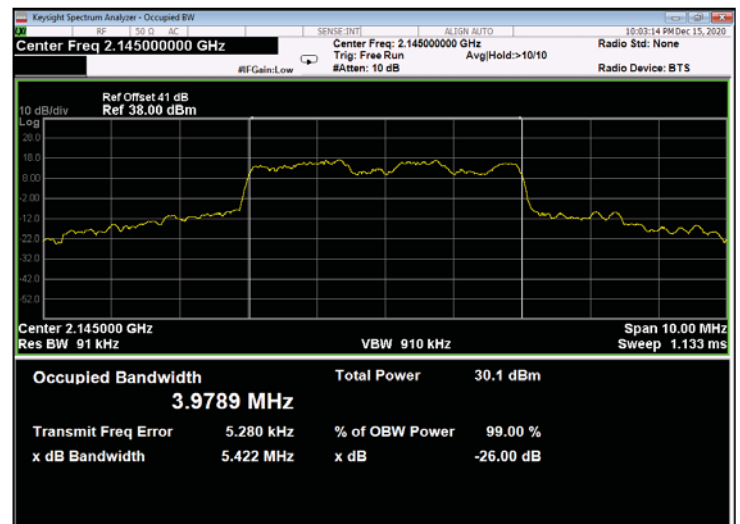

Figure 539: 16QAM 5MHz B.W.; 2145.0MHz, 15kHz - Output

Figure 540: 16QAM 5MHz B.W.; 2145.0MHz, 30kHz - Output

Figure 541: 16QAM 5MHz B.W.; 2177.5MHz, 15kHz - Output

Figure 542: 16QAM 5MHz C.S; 2177.5MHz, 30kHz - Output