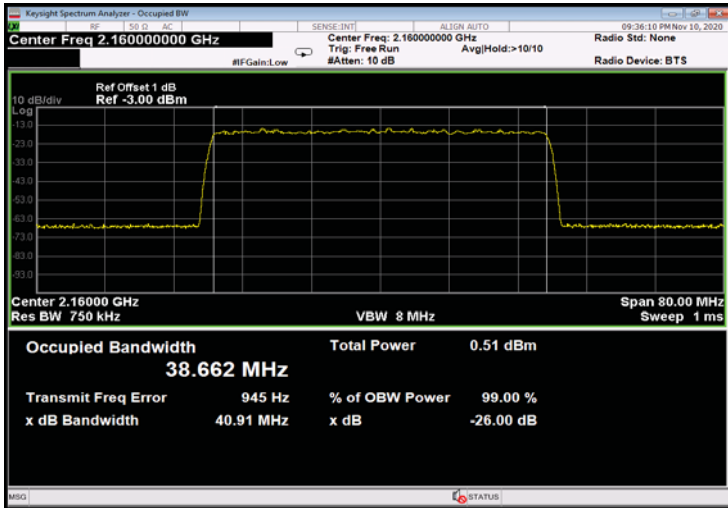

Figure 515: QPSK 40MHz B.W.; 2130.0MHz, 60kHz - Input

Figure 516: QPSK 40MHz B.W.; 2145.0MHz, 15kHz - Input

Figure 517: QPSK 40MHz B.W.; 2145.0MHz, 30kHz - Input

Figure 518: QPSK 40MHz B.W.; 2145.0MHz, 60kHz - Input