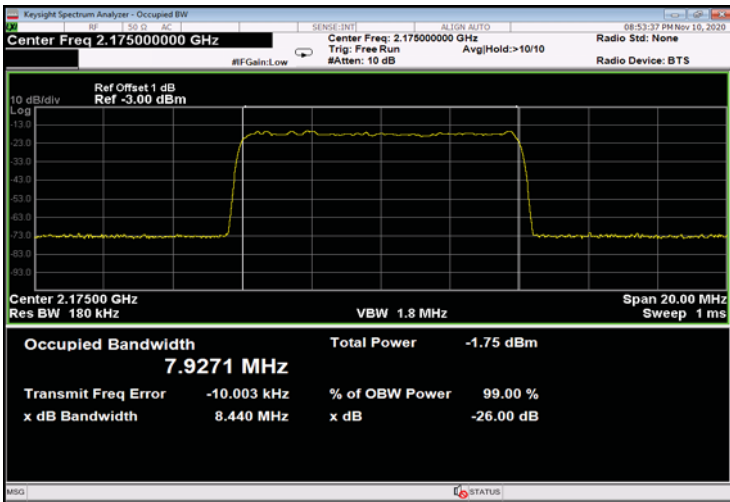

Figure 483: QPSK 10MHz B.W.; 2175.0MHz, 15kHz - Input

Figure 484: QPSK 10MHz B.W.; 2175.0MHz, 30kHz - Input

Figure 485: QPSK 10MHz B.W.; 2175.0MHz, 60kHz - Input

Figure 486: QPSK 15MHz B.W.; 2117.5MHz, 15kHz - Input