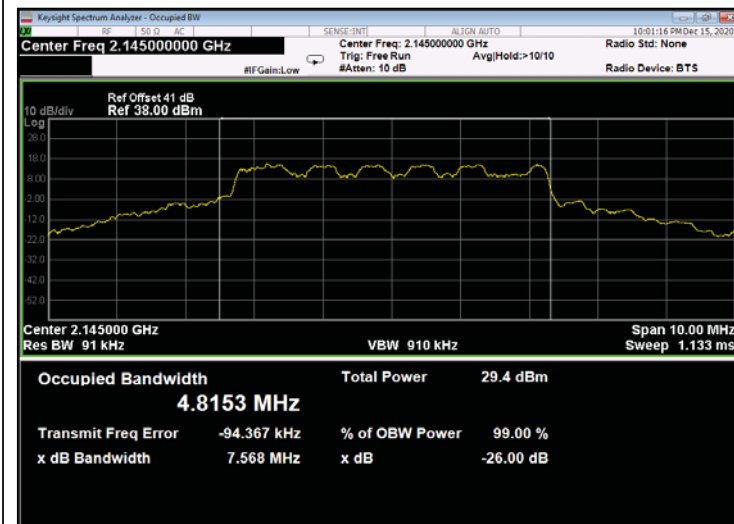

Figure 535: QPSK 60MHz B.W.; 2150.0MHz, 30kHz - Input

Figure 536: QPSK 60MHz B.W.; 2150.0MHz, 60kHz - Input

**OUTPUT**

Figure 537: 16QAM 5MHz B.W.; 2112.5MHz, 15kHz - Output

Figure 538: 16QAM 5MHz B.W.; 2112.5MHz, 30kHz - Output