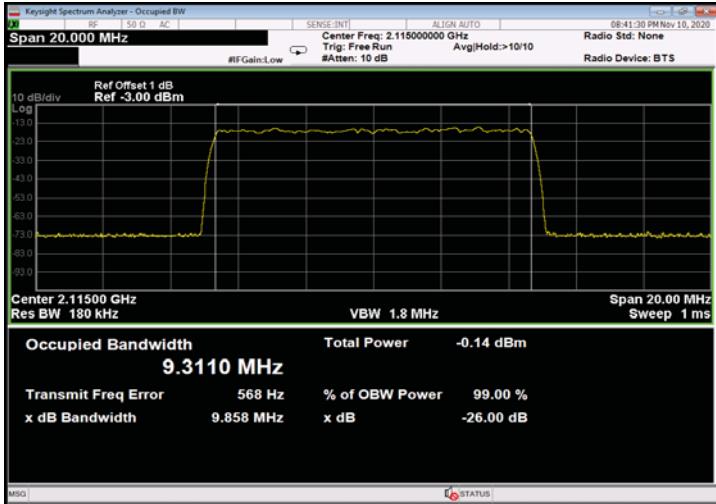

Figure 475: QPSK 5MHz B.W.; 2177.5MHz, 15kHz - Input

Figure 476: QPSK 5MHz C.S; 2177.5MHz, 30kHz - Input

Figure 477: QPSK 10MHz B.W.; 2115.00MHz, 15kHz - Input

Figure 478: QPSK 10MHz B.W.; 2115.0MHz, 30kHz - Input