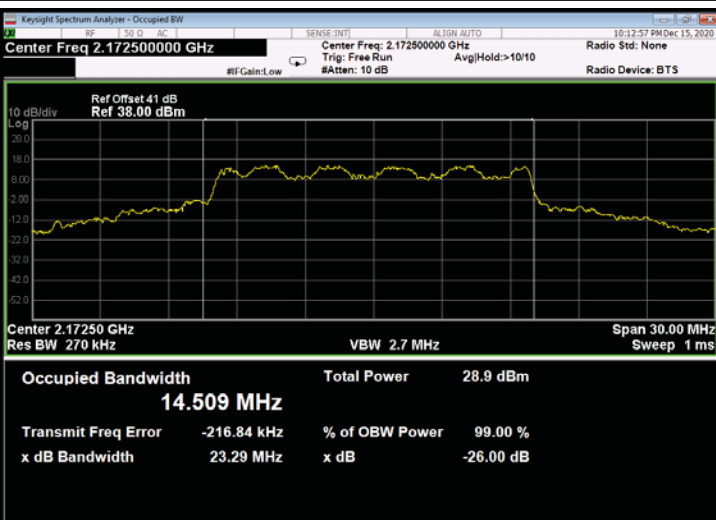

Figure 555: 16QAM 15MHz B.W.; 2145.0MHz, 15kHz - Output

Figure 556: 16QAM 15MHz B.W.; 2145.0MHz, 30kHz - Output

Figure 557: 16QAM 15MHz B.W.; 2145.0MHz, 60kHz - Output

Figure 558: 16QAM 15MHz B.W.; 2172.5MHz, 15kHz - Output