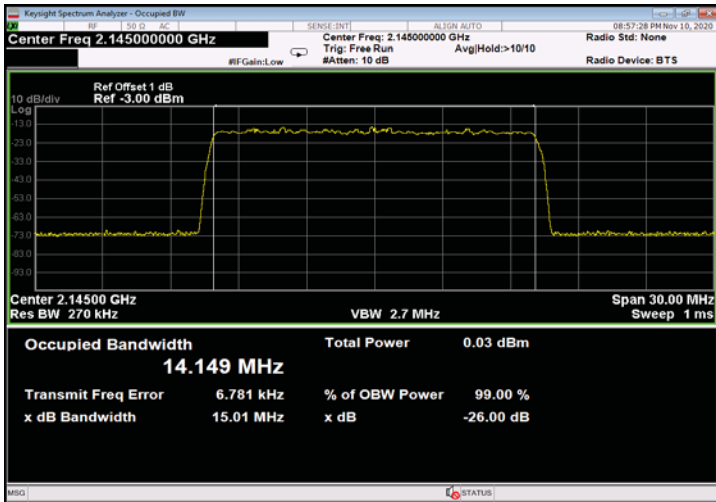

Figure 487: QPSK 15MHz B.W.; 2117.5MHz, 30kHz - Input

Figure 488: QPSK 10MHz B.W.; 2117.5MHz, 60kHz - Input

Figure 489: QPSK 15MHz B.W.; 2145.0MHz, 15kHz - Input

Figure 490: QPSK 15MHz B.W.; 2145.0MHz, 30kHz - Input