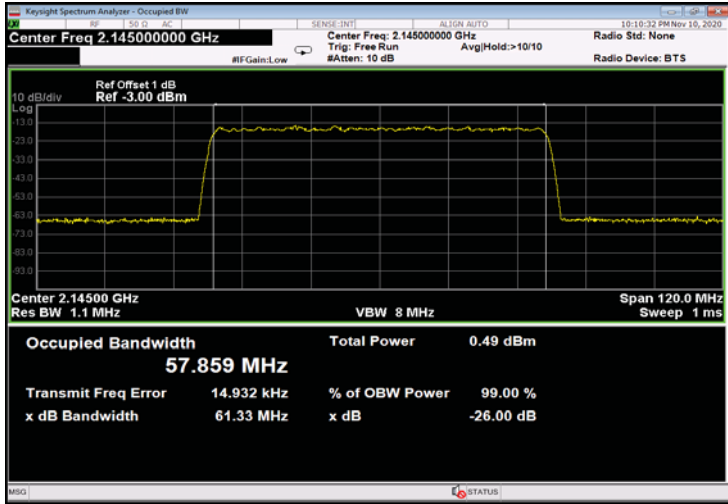

Figure 531: QPSK 60MHz B.W.; 2140.0MHz, 30kHz - Input

Figure 532: QPSK 60MHz B.W.; 2140.0MHz, 60kHz - Input

Figure 533: QPSK 60MHz B.W.; 2145.0MHz, 30kHz - Input

Figure 534: QPSK 60MHz B.W.; 2145.0MHz, 60kHz - Input