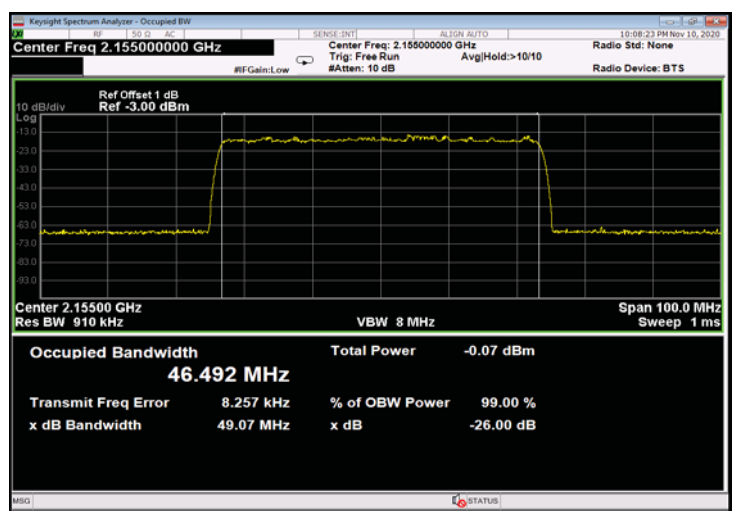

Figure 527: QPSK 50MHz B.W.; 2145.0MHz, 60kHz - Input

Figure 528: QPSK 50MHz B.W.; 2155.0MHz, 15kHz - Input

Figure 529: QPSK 50MHz B.W.; 2155.0MHz, 30kHz - Input

Figure 530: QPSK 50MHz B.W.; 2155.0MHz, 60kHz - Input