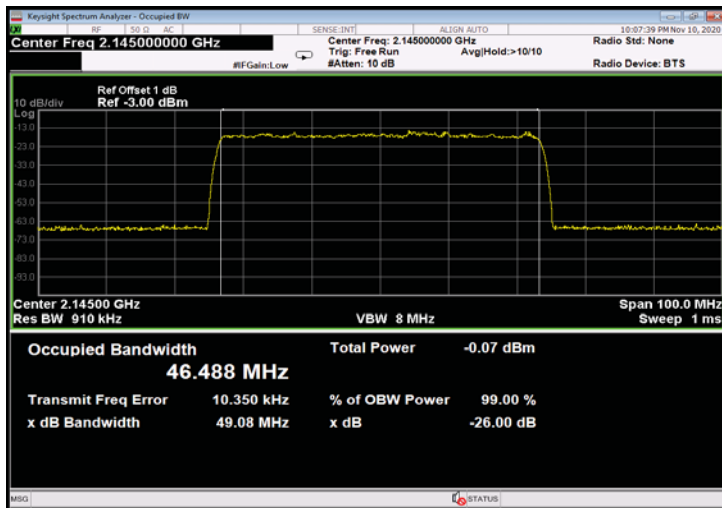

Figure 523: QPSK 50MHz B.W.; 2135.0MHz, 30kHz - Input

Figure 524: QPSK 50MHz B.W.; 2135.0MHz, 60kHz - Input

Figure 525: QPSK 50MHz B.W.; 2145.0MHz, 15kHz - Input

Figure 526: QPSK 50MHz B.W.; 2145.0MHz, 30kHz - Input