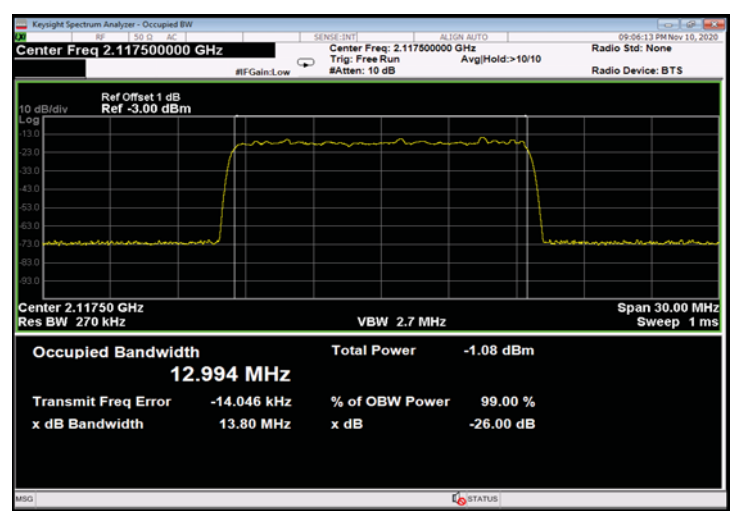

Figure 487: QPSK 15MHz B.W.; 2117.5MHz, 30kHz - Input

Figure 488: QPSK 10MHz B.W.; 2117.5MHz, 60kHz - Input

Figure 489: QPSK 15MHz B.W.; 2145.0MHz, 15kHz - Input

Figure 490: QPSK 15MHz B.W.; 2145.0MHz, 30kHz - Input