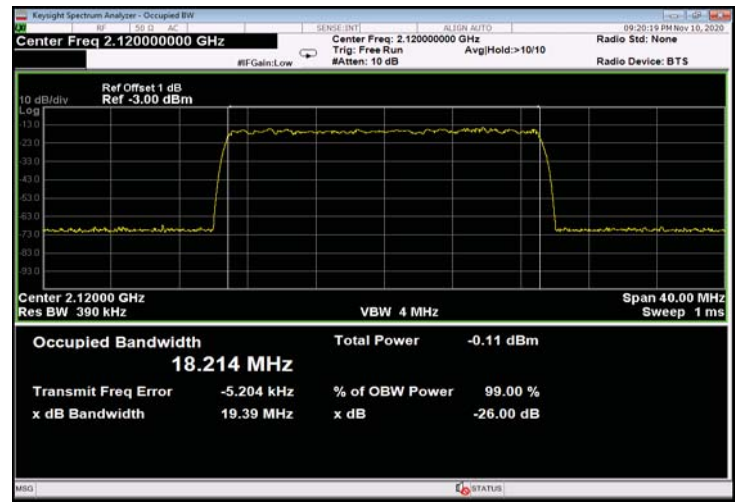

Figure 495: QPSK 20MHz B.W.; 2120.0MHz, 15kHz - Input

Figure 496: QPSK 20MHz B.W.; 2120.0MHz, 30kHz - Input

Figure 497: QPSK 20MHz B.W.; 2120.0MHz, 60kHz - Input

Figure 498: QPSK 20MHz B.W.; 2145.0MHz, 15kHz - Input