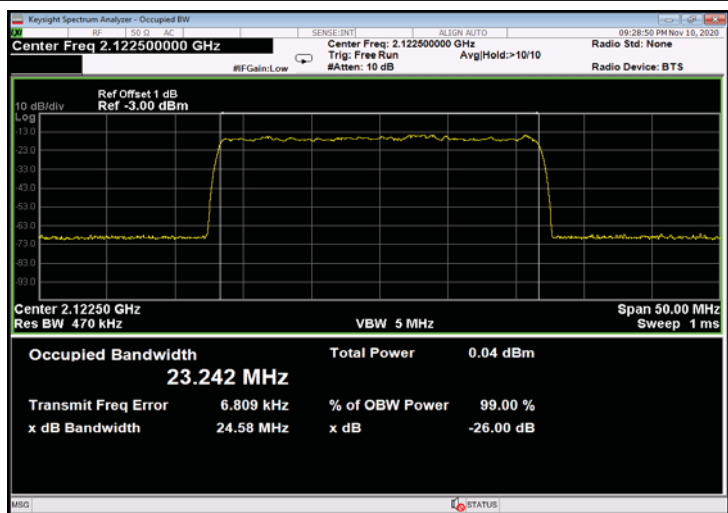

Figure 503: QPSK 20MHz B.W.; 2170.0MHz, 60kHz - Input

Figure 504: QPSK 25MHz B.W.; 2122.5MHz, 15kHz - Input

Figure 505: QPSK 25MHz B.W.; 2122.5MHz, 30kHz - Input

Figure 506: QPSK 25MHz B.W.; 2122.5MHz, 60kHz - Input