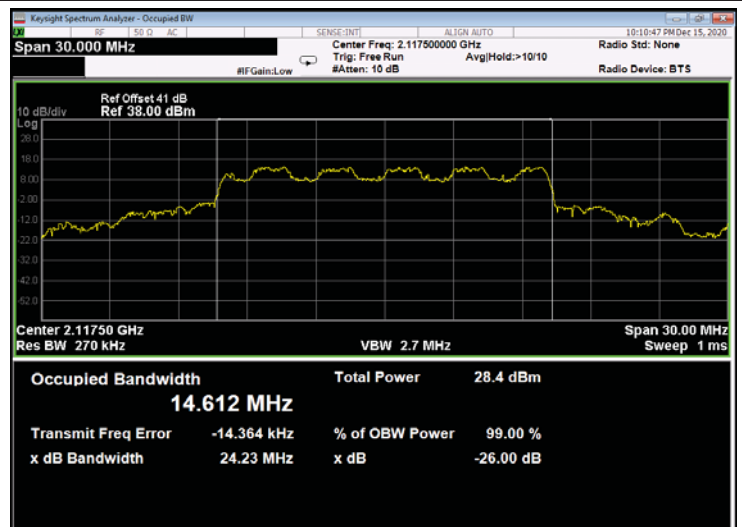

Figure 551: 16QAM 10MHz B.W.; 2175.0MHz, 60kHz - Output

Figure 552: 16QAM 15MHz B.W.; 2117.5MHz, 15kHz - Output

Figure 553: 16QAM 15MHz B.W.; 2117.5MHz, 30kHz - Output

Figure 554: 16QAM 15MHz B.W.; 2117.5MHz, 60kHz - Output