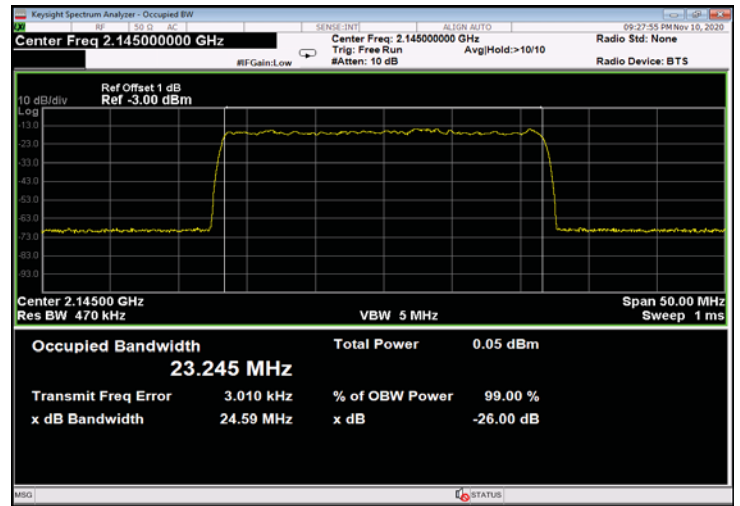

Figure 507: QPSK 25MHz B.W.; 2145.0MHz, 15kHz - Input

Figure 508: QPSK 25MHz B.W.; 2145.0MHz, 30kHz - Input

Figure 509: QPSK 25MHz B.W.; 2145.0MHz, 60kHz - Input

Figure 510: QPSK 25MHz B.W.; 2167.5MHz, 15kHz - Input