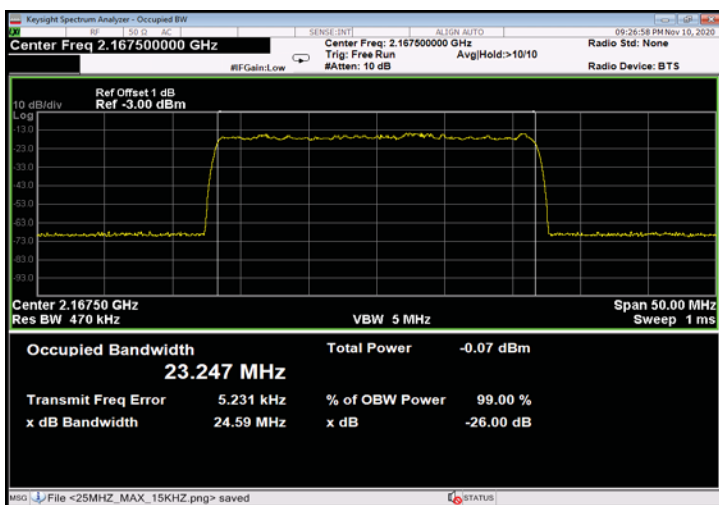

Figure 507: QPSK 25MHz B.W.; 2145.0MHz, 15kHz - Input

Figure 508: QPSK 25MHz B.W.; 2145.0MHz, 30kHz - Input

Figure 509: QPSK 25MHz B.W.; 2145.0MHz, 60kHz - Input

Figure 510: QPSK 25MHz B.W.; 2167.5MHz, 15kHz - Input