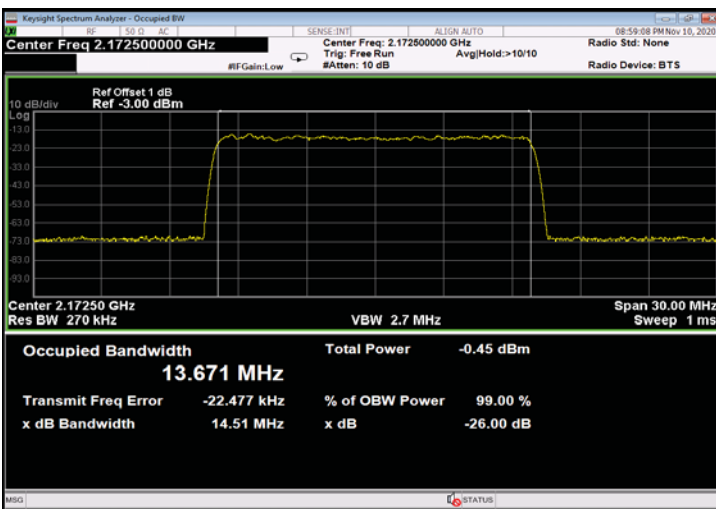

Figure 491: QPSK 15MHz B.W.; 2145MHz, 60kHz - Input

Figure 492: QPSK 15MHz B.W.; 2172.5MHz, 15kHz - Input

Figure 493: QPSK 15MHz B.W.; 2172.5MHz, 30kHz - Input

Figure 494: QPSK 15MHz B.W.; 2172.5MHz, 60kHz - Input