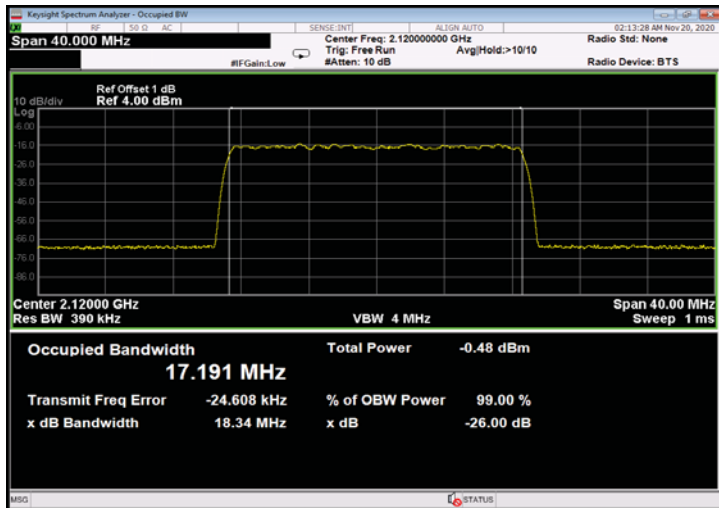

Figure 495: QPSK 20MHz B.W.; 2120.0MHz, 15kHz - Input

Figure 496: QPSK 20MHz B.W.; 2120.0MHz, 30kHz - Input

Figure 497: QPSK 20MHz B.W.; 2120.0MHz, 60kHz - Input

Figure 498: QPSK 20MHz B.W.; 2145.0MHz, 15kHz - Input