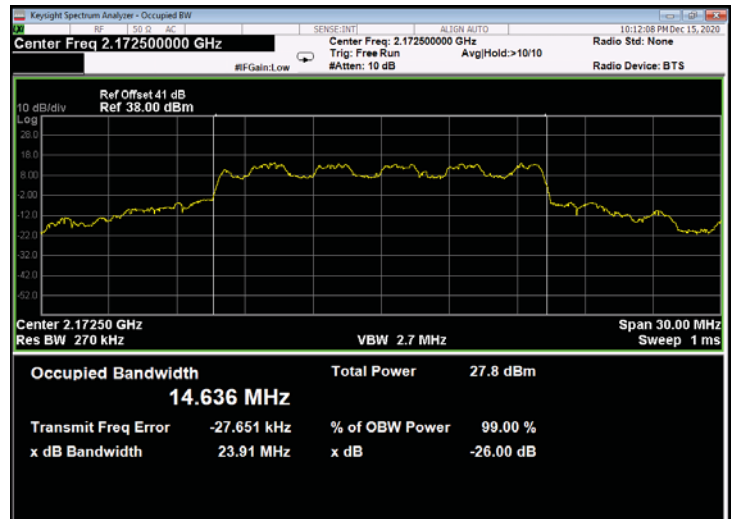

Figure 555: 16QAM 15MHz B.W.; 2145.0MHz, 15kHz - Output

Figure 556: 16QAM 15MHz B.W.; 2145.0MHz, 30kHz - Output

Figure 557: 16QAM 15MHz B.W.; 2145.0MHz, 60kHz - Output

Figure 558: 16QAM 15MHz B.W.; 2172.5MHz, 15kHz - Output