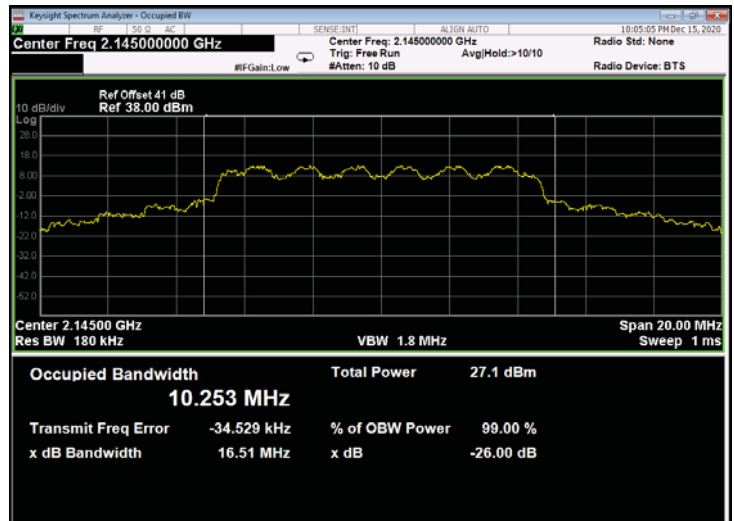

Figure 543: 16QAM 10MHz B.W.; 2115.0MHz, 15kHz - Output

Figure 544: 16QAM 10MHz B.W.; 2115.0MHz, 30kHz - Output

Figure 545: 16QAM 10MHz B.W.; 2115.0MHz, 60kHz - Output

Figure 546: 16QAM 10MHz B.W.; 2145.0MHz, 15kHz - Output