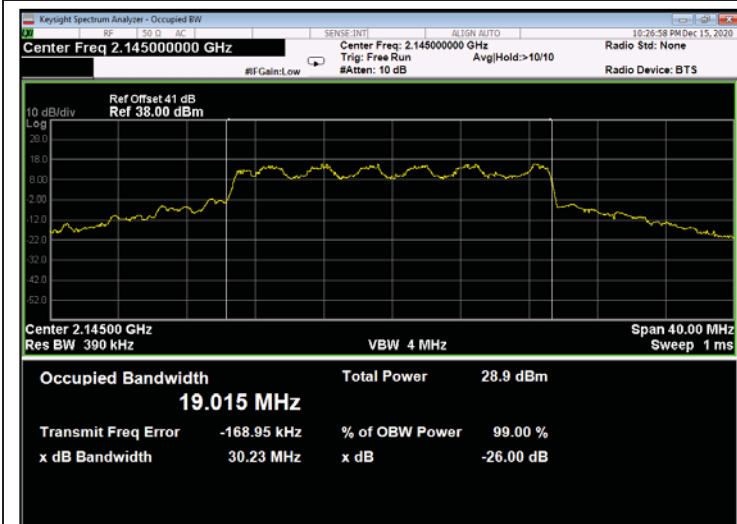

Figure 563: 16QAM 20MHz B.W.; 2120.0MHz, 60kHz - Output

Figure 564: 16QAM 20MHz B.W.; 2145.0MHz, 15kHz - Output

Figure 565: 16QAM 20MHz B.W.; 2145.0MHz, 30kHz - Output

Figure 566: 16QAM 20MHz B.W.; 2145.0MHz, 60kHz - Output