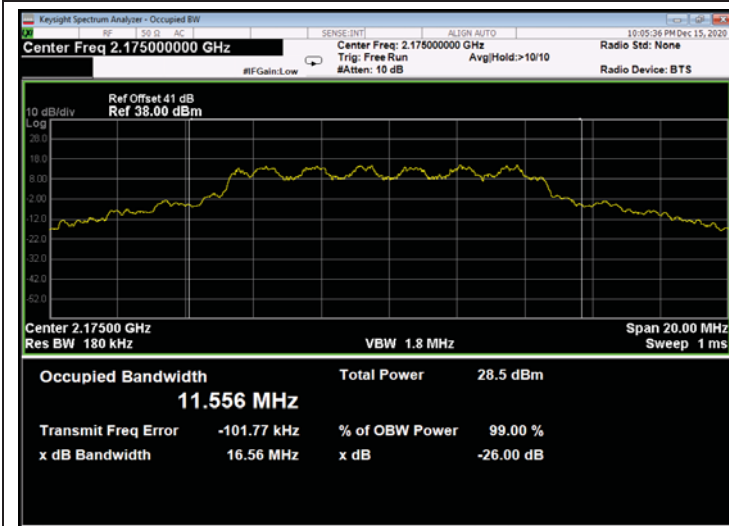

Figure 547: 16QAM 10MHz B.W.; 2145.0MHz, 30kHz - Output

Figure 548: 16QAM 10MHz B.W.; 2145.0MHz, 60kHz - Output

Figure 549: 16QAM 10MHz B.W.; 2175.0MHz, 15kHz - Output

Figure 550: 16QAM 10MHz B.W.; 2175.0MHz, 30kHz - Output