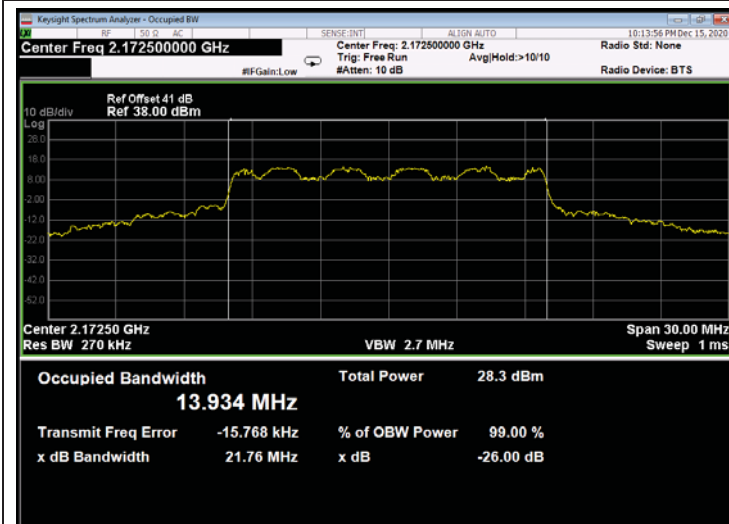

Figure 551: 16QAM 10MHz B.W.; 2175.0MHz, 60kHz - Output

Figure 552: 16QAM 15MHz B.W.; 2117.5MHz, 15kHz - Output

Figure 553: 16QAM 15MHz B.W.; 2117.5MHz, 30kHz - Output

Figure 554: 16QAM 15MHz B.W.; 2117.5MHz, 60kHz - Output