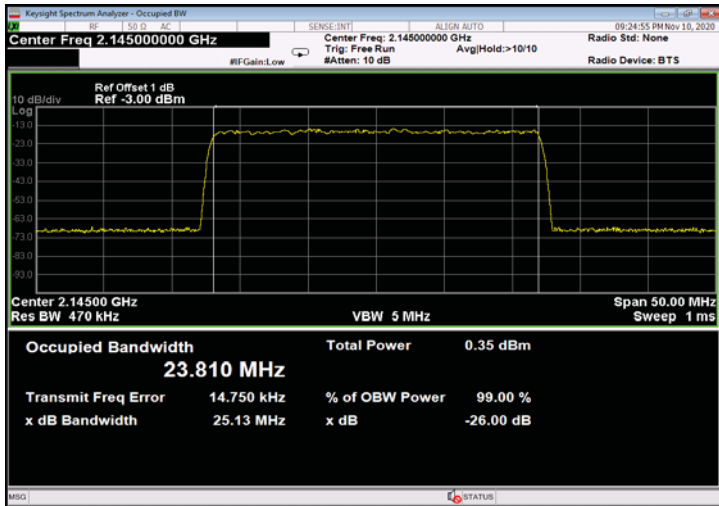

Figure 503: QPSK 20MHz B.W.; 2170.0MHz, 60kHz - Input

Figure 504: QPSK 25MHz B.W.; 2122.5MHz, 15kHz - Input

Figure 505: QPSK 25MHz B.W.; 2122.5MHz, 30kHz - Input

Figure 506: QPSK 25MHz B.W.; 2122.5MHz, 60kHz - Input