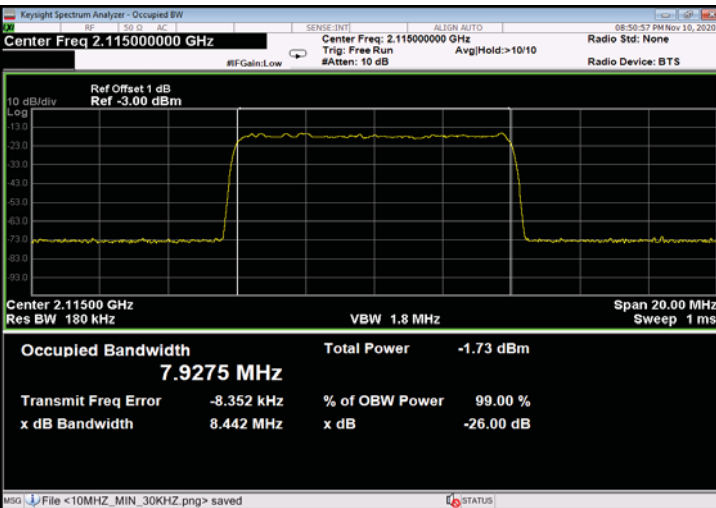

Figure 475: QPSK 5MHz B.W.; 2177.5MHz, 15kHz - Input

Figure 476: QPSK 5MHz C.S; 2177.5MHz, 30kHz - Input

Figure 477: QPSK 10MHz B.W.; 2115.00MHz, 15kHz - Input

Figure 478: QPSK 10MHz B.W.; 2115.0MHz, 30kHz - Input