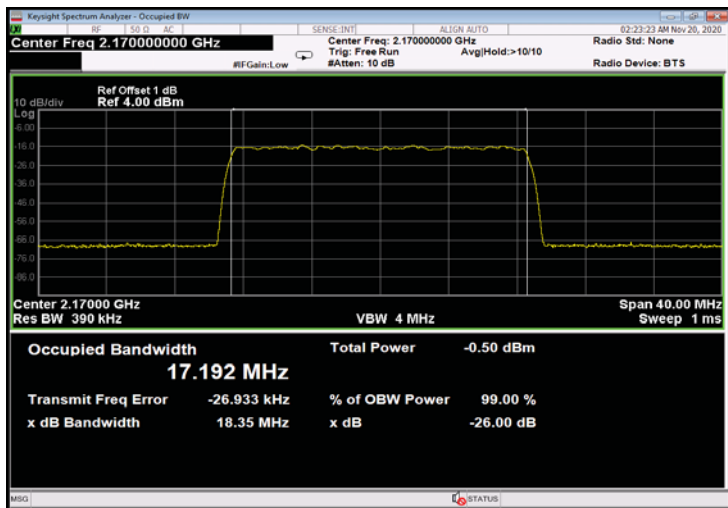

Figure 499: QPSK 20MHz B.W.; 2145.0MHz, 30kHz - Input

Figure 500: QPSK 20MHz B.W.; 2145.0MHz, 60kHz - Input

Figure 501: QPSK 20MHz B.W.; 2170.0MHz, 15kHz - Input

Figure 502: QPSK 20MHz B.W.; 2170.0MHz, 30kHz - Input