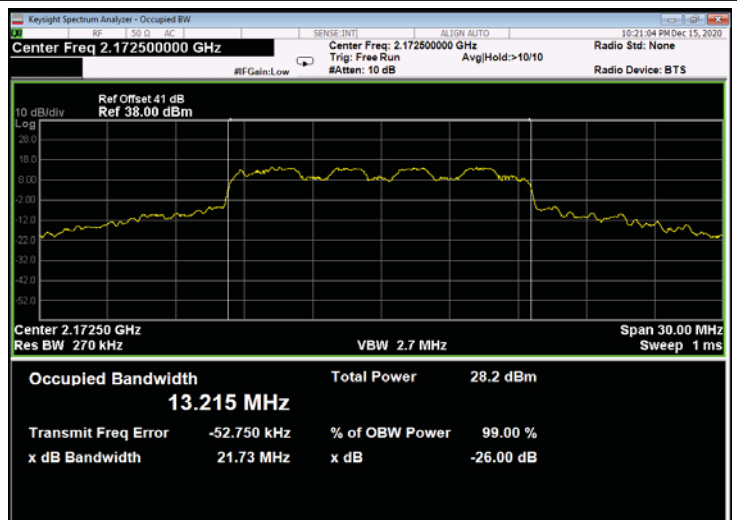

Figure 559: 16QAM 15MHz B.W.; 2172.5MHz, 30kHz - Output

Figure 560: 16QAM 15MHz B.W.; 2172.5MHz, 60kHz - Output

Figure 561: 16QAM 20MHz B.W.; 2120.0MHz, 15kHz - Output

Figure 562: 16QAM 20MHz B.W.; 2120.0MHz, 30kHz - Output