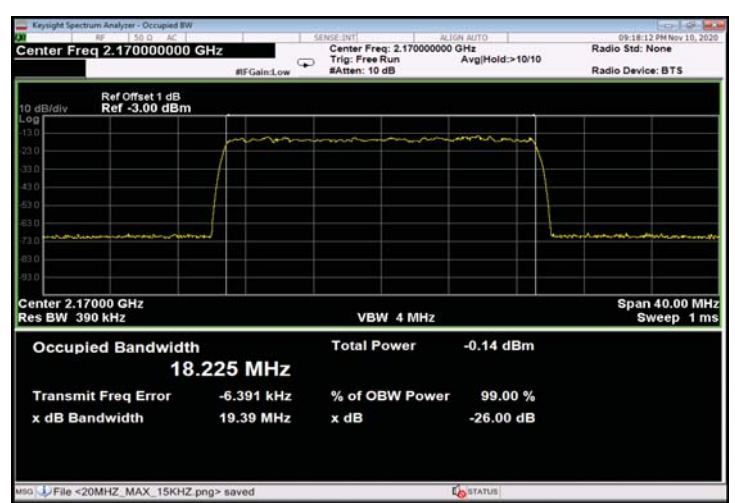

Figure 499: QPSK 20MHz B.W.; 2145.0MHz, 30kHz - Input

Figure 500: QPSK 20MHz B.W.; 2145.0MHz, 60kHz - Input

Figure 501: QPSK 20MHz B.W.; 2170.0MHz, 15kHz - Input

Figure 502: QPSK 20MHz B.W.; 2170.0MHz, 30kHz - Input