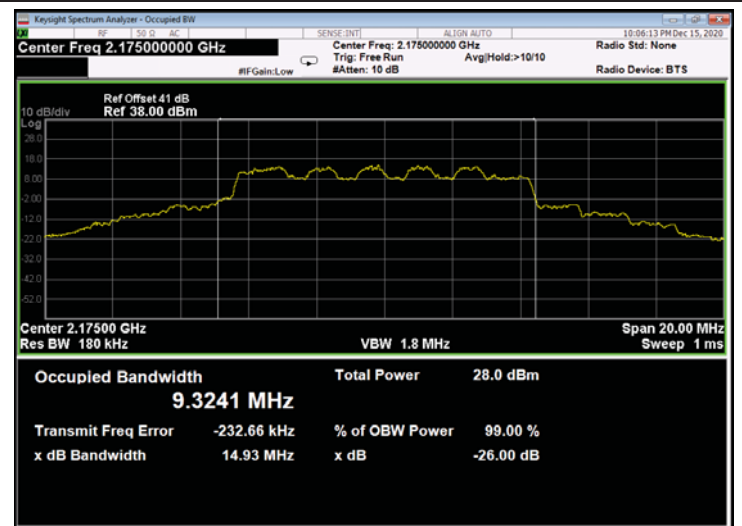

Figure 547: 16QAM 10MHz B.W.; 2145.0MHz, 30kHz - Output

Figure 548: 16QAM 10MHz B.W.; 2145.0MHz, 60kHz - Output

Figure 549: 16QAM 10MHz B.W.; 2175.0MHz, 15kHz - Output

Figure 550: 16QAM 10MHz B.W.; 2175.0MHz, 30kHz - Output