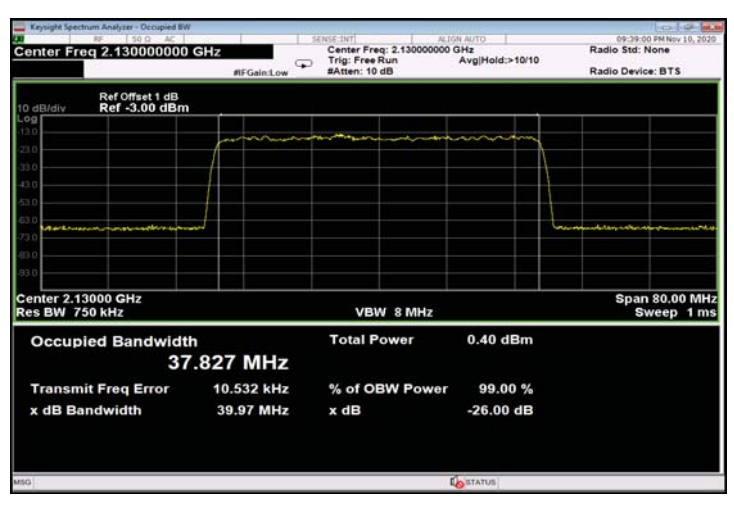

Figure 511: QPSK 25MHz B.W.; 2167.5MHz, 30kHz - Input

Figure 512: QPSK 25MHz B.W.; 2167.5MHz, 60kHz - Input

Figure 513: QPSK 40MHz B.W.; 2130.0MHz, 15kHz - Input

Figure 514: QPSK 40MHz B.W.; 2130.0MHz, 30kHz - Input