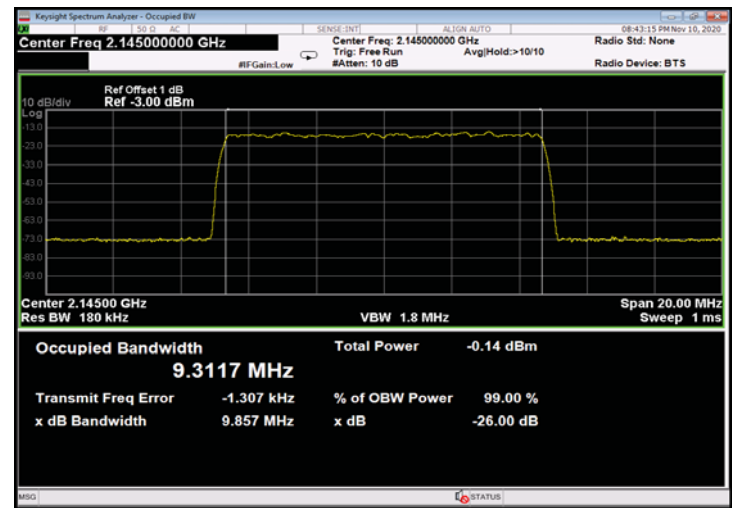

Figure 479: QPSK 10MHz B.W.; 2115.0MHz, 60kHz - Input

Figure 480: QPSK 10MHz B.W.; 2145.0MHz, 15kHz - Input

Figure 481: QPSK 10MHz B.W.; 2145.0MHz, 30kHz - Input

Figure 482: QPSK 10MHz B.W.; 2145.0MHz, 60kHz- Input