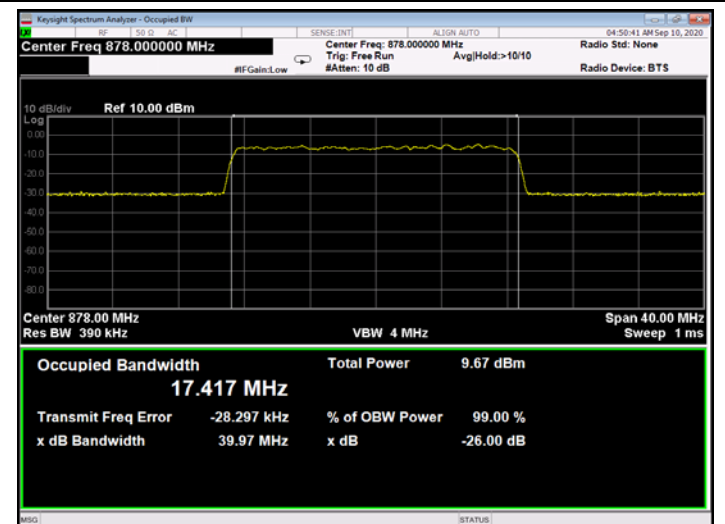

Figure 288: 256QAM 20MHz B.W.; 878.0MHz, 30kHz - Input

Figure 289: 256QAM 20MHz B.W.; 878.0MHz, 60kHz - Input

Figure 290: 256QAM 20MHz B.W.; 884.0MHz, 15kHz - Input

Figure 291: 256QAM 20MHz B.W.; 884.0MHz, 30kHz - Input