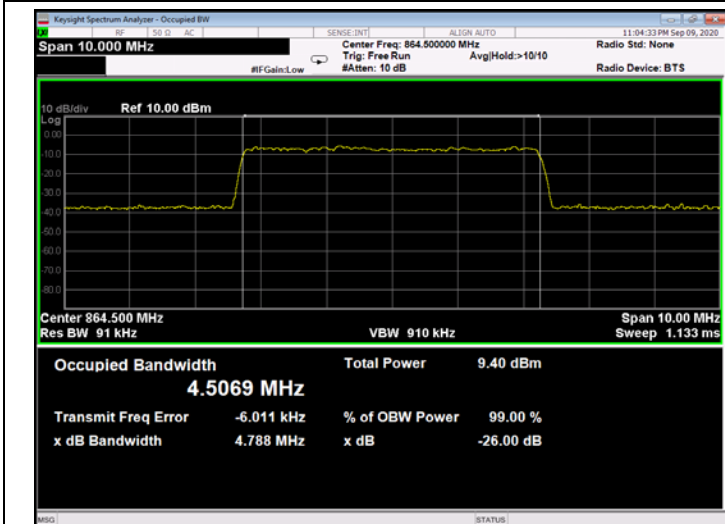

Figure 300: 256QAM 25MHz B.W.; 881.5MHz, 30kHz - Input

Figure 301: 256QAM 25MHz B.W.; 881.5MHz, 60kHz - Input

Figure 302: QPSK 5MHz B.W.; 864.5MHz, 15kHz - Input

Figure 303: QPSK 5MHz B.W.; 864.5MHz, 30kHz - Input