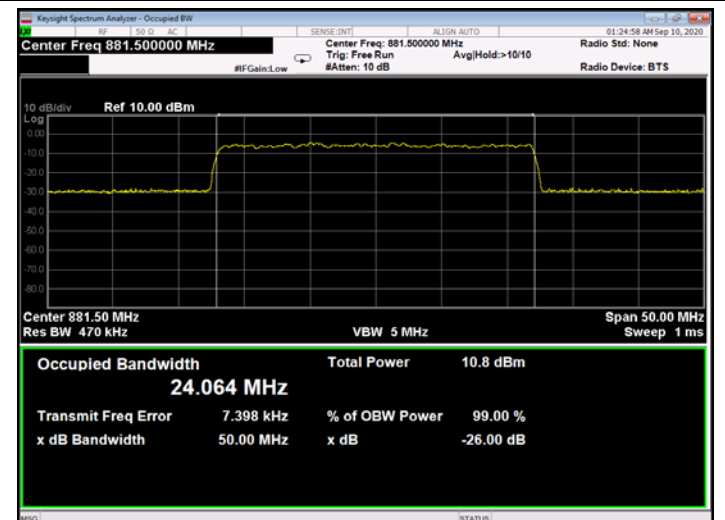

Figure 340: QPSK 25MHz B.W.; 878.0MHz, 60kHz - Input

Figure 341: QPSK 25MHz B.W.; 881.5MHz, 15kHz - Input

Figure 342: QPSK 25MHz B.W.; 881.5MHz, 30kHz - Input

Figure 343: QPSK 25MHz B.W.; 881.5MHz, 60kHz - Input