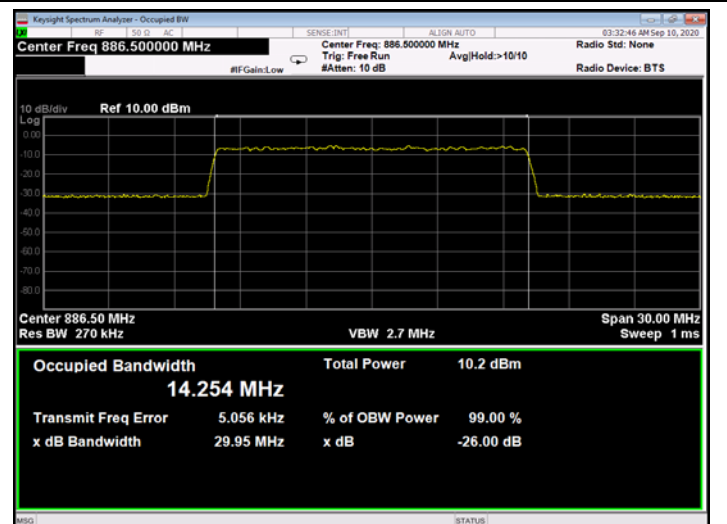

Figure 280: 256QAM 15MHz B.W.; 878.0MHz, 60kHz - Input

Figure 281: 256QAM 15MHz B.W.; 886.5MHz, 15kHz - Input

Figure 282: 256QAM 15MHz B.W.; 886.5MHz, 30kHz - Input

Figure 283: 256QAM 15MHz B.W.; 886.5MHz, 60kHz - Input