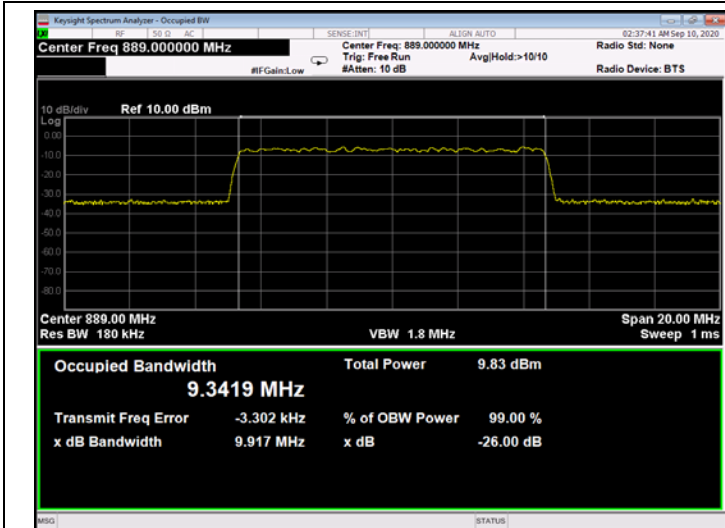

Figure 268: 256QAM 10MHz B.W.; 867.0MHz, 60kHz - Input

Figure 269: 256QAM 10MHz B.W.; 878.0MHz, 15kHz - Input

Figure 270: 256QAM 10MHz B.W.; 878.0MHz, 30kHz - Input

Figure 271: 256QAM 10MHz B.W.; 878.0MHz, 60kHz - Input