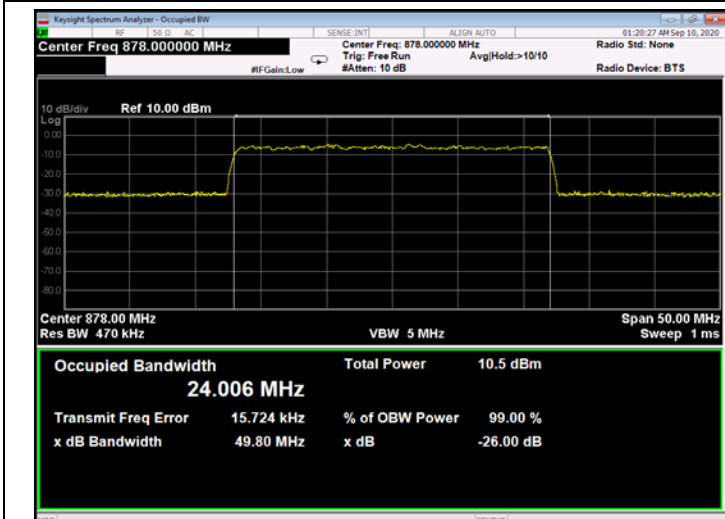

Figure 336: QPSK 25MHz B.W.; 874.5MHz, 30kHz - Input

Figure 337: QPSK 25MHz B.W.; 874.5MHz, 60kHz - Input

Figure 338: QPSK 25MHz B.W.; 878.0MHz, 15kHz - Input

Figure 339: QPSK 25MHz B.W.; 878.0MHz, 30kHz - Input