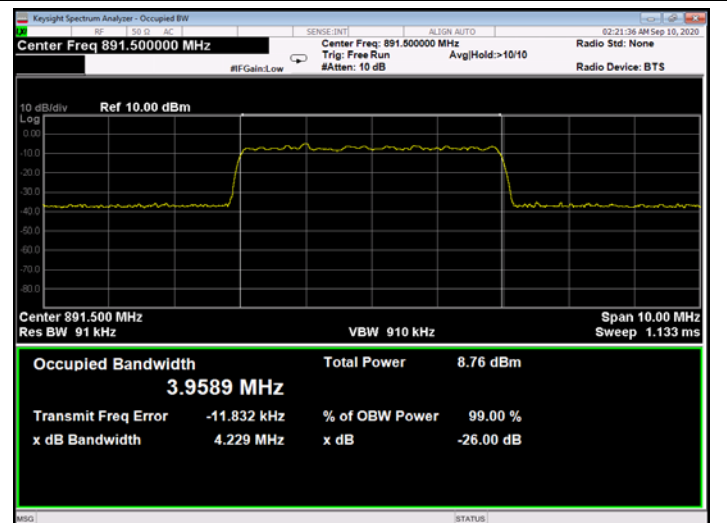

Figure 264: 256QAM 5MHz B.W.; 891.5MHz, 15kHz - Input

Figure 265: 256QAM 5MHz B.W.; 891.5MHz, 30kHz - Input

Figure 266: 256QAM 10MHz B.W.; 867.0MHz, 15kHz - Input

Figure 267: 256QAM 10MHz B.W.; 867.0MHz, 30kHz - Input