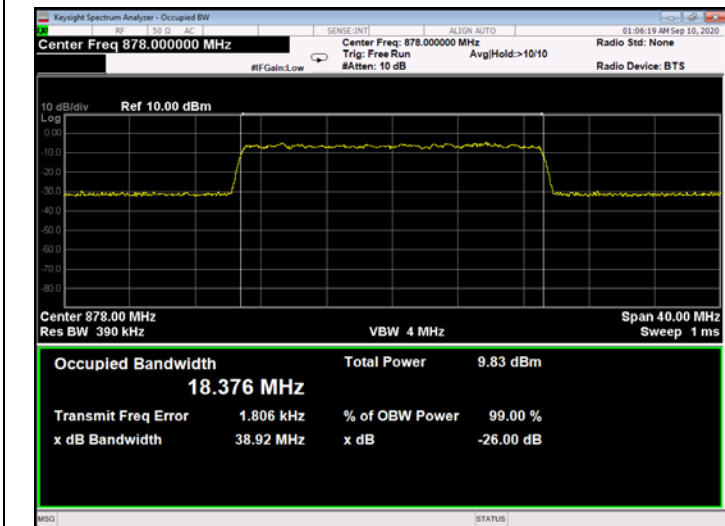

Figure 328: QPSK 20MHz B.W.; 872.0MHz, 60kHz - Input

Figure 329: QPSK 20MHz B.W.; 878.0MHz, 15kHz - Input

Figure 330: QPSK 20MHz B.W.; 878.0MHz, 30kHz - Input

Figure 331: QPSK 20MHz B.W.; 878.0MHz, 60kHz - Input