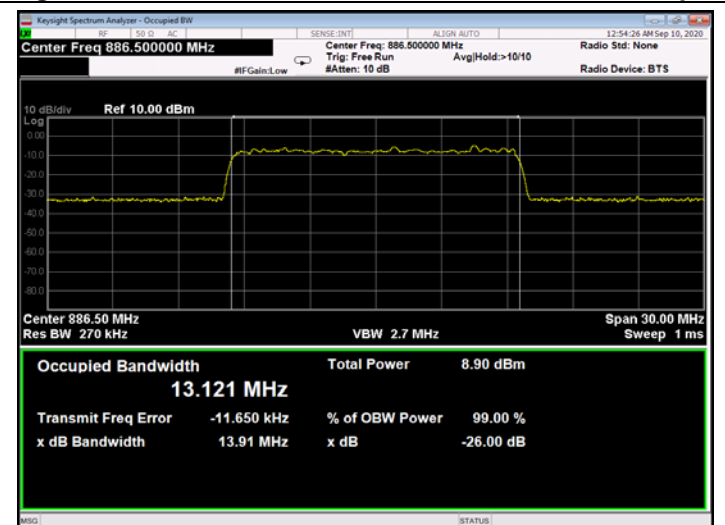

Figure 324: QPSK 15MHz B.W.; 886.5MHz, 30kHz - Input

Figure 325: QPSK 15MHz B.W.; 886.5MHz, 60kHz - Input

Figure 326: QPSK 20MHz B.W.; 872.0MHz, 15kHz - Input

Figure 327: QPSK 20MHz B.W.; 872.05MHz, 30kHz - Input