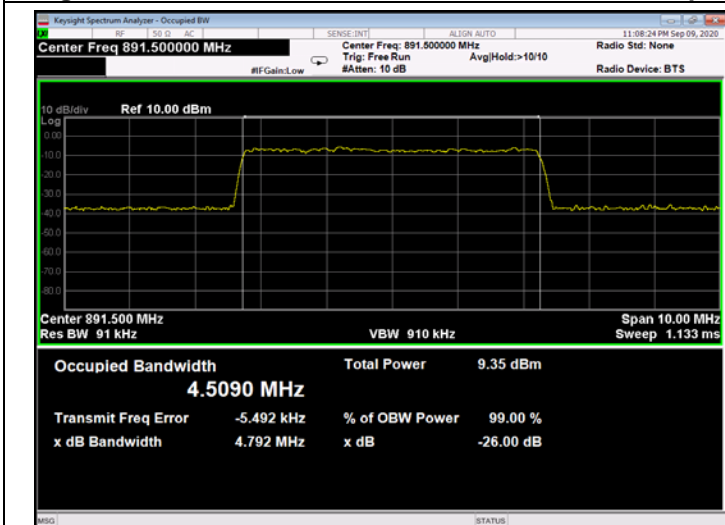

Figure 304: QPSK 5MHz B.W.; 878.0MHz, 15kHz - Input

Figure 305: QPSK 5MHz B.W.; 878.0MHz, 30kHz - Input

Figure 306: QPSK 5MHz B.W.; 891.50MHz, 15kHz - Input

Figure 307: QPSK 5MHz B.W.; 891.5MHz, 30kHz - Input