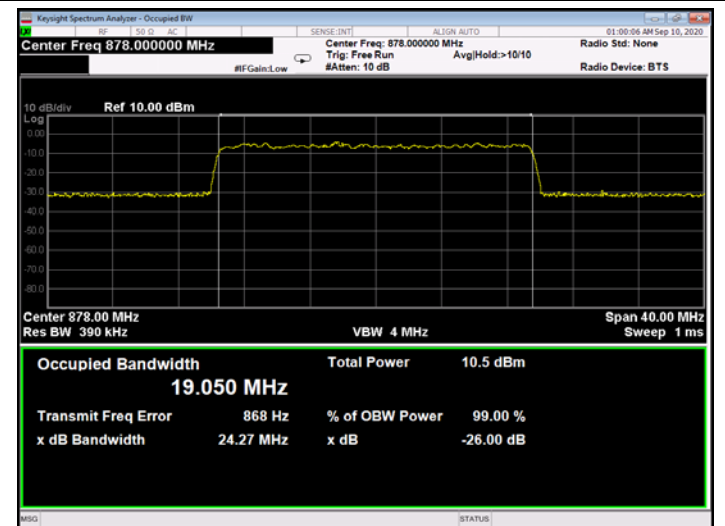

Figure 328: QPSK 20MHz B.W.; 872.0MHz, 60kHz - Input

Figure 329: QPSK 20MHz B.W.; 878.0MHz, 15kHz - Input

Figure 330: QPSK 20MHz B.W.; 878.0MHz, 30kHz - Input

Figure 331: QPSK 20MHz B.W.; 878.0MHz, 60kHz - Input