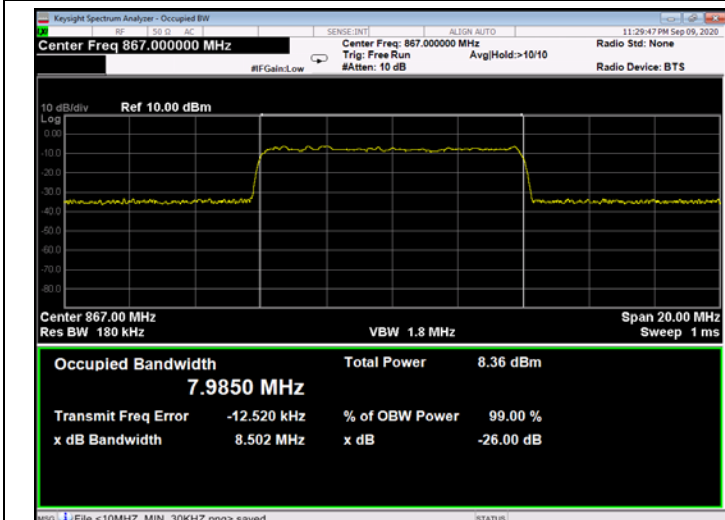

Figure 308: QPSK 10MHz B.W.; 867.0MHz, 15kHz - Input

Figure 309: QPSK 10MHz B.W.; 867.0MHz, 30kHz - Input

Figure 310: QPSK 10MHz B.W.; 867.0MHz, 60kHz - Input

Figure 311: QPSK 10MHz B.W.; 878.0MHz, 15kHz - Input