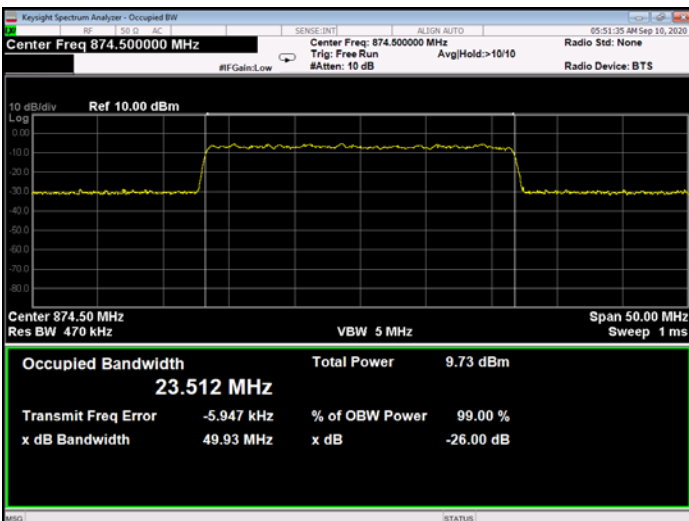

Figure 292: 256QAM 20MHz B.W.; 884.0MHz, 60kHz - Input

Figure 293: 256QAM 25MHz B.W.; 874.5MHz, 15kHz - Input

Figure 294: 256QAM 25MHz B.W.; 874.5MHz, 30kHz - Input

Figure 295: 256QAM 25MHz B.W.; 874.5MHz, 60kHz - Input