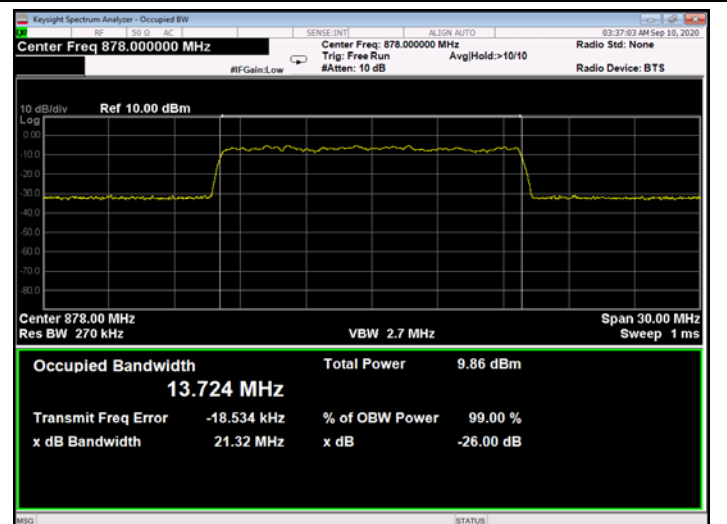

Figure 276: 256QAM 15MHz B.W.; 869.5MHz, 30kHz - Input

Figure 277: 256QAM 15MHz B.W.; 869.5MHz, 60kHz - Input

Figure 278: 256QAM 15MHz B.W.; 878.0MHz, 15kHz - Input

Figure 279: 256QAM 15MHz B.W.; 878.0MHz, 30kHz - Input