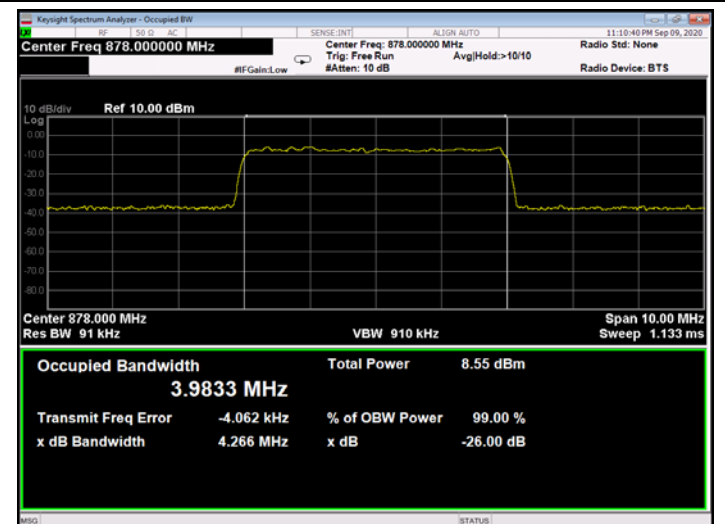

Figure 304: QPSK 5MHz B.W.; 878.0MHz, 15kHz - Input

Figure 305: QPSK 5MHz B.W.; 878.0MHz, 30kHz - Input

Figure 306: QPSK 5MHz B.W.; 891.50MHz, 15kHz - Input

Figure 307: QPSK 5MHz B.W.; 891.5MHz, 30kHz - Input