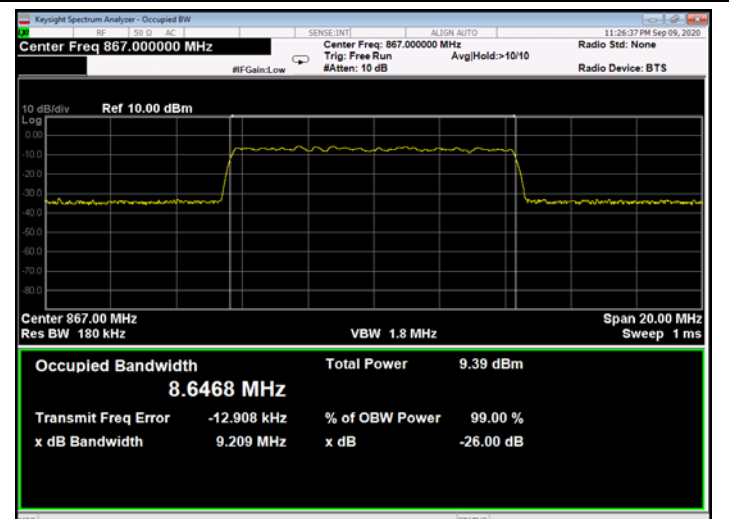

Figure 308: QPSK 10MHz B.W.; 867.0MHz, 15kHz - Input

Figure 309: QPSK 10MHz B.W.; 867.0MHz, 30kHz - Input

Figure 310: QPSK 10MHz B.W.; 867.0MHz, 60kHz - Input

Figure 311: QPSK 10MHz B.W.; 878.0MHz, 15kHz - Input