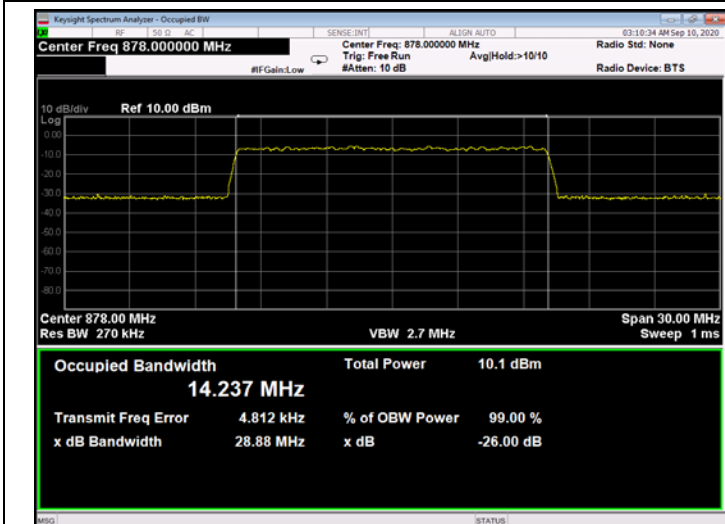

Figure 276: 256QAM 15MHz B.W.; 869.5MHz, 30kHz - Input

Figure 277: 256QAM 15MHz B.W.; 869.5MHz, 60kHz - Input

Figure 278: 256QAM 15MHz B.W.; 878.0MHz, 15kHz - Input

Figure 279: 256QAM 15MHz B.W.; 878.0MHz, 30kHz - Input