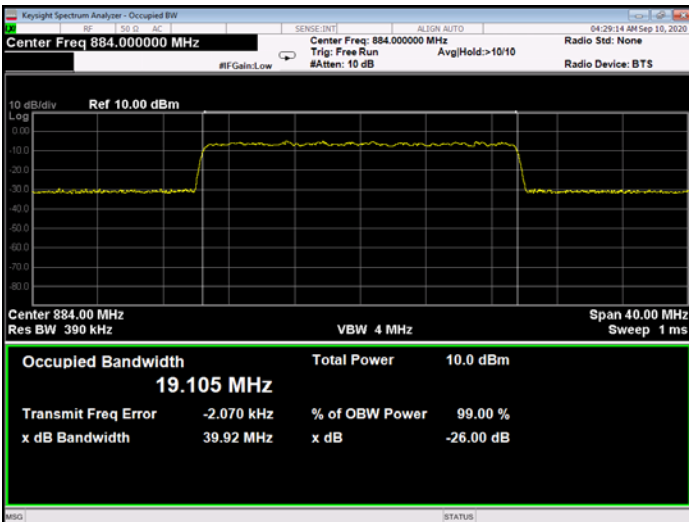

Figure 288: 256QAM 20MHz B.W.; 878.0MHz, 30kHz - Input

Figure 289: 256QAM 20MHz B.W.; 878.0MHz, 60kHz - Input

Figure 290: 256QAM 20MHz B.W.; 884.0MHz, 15kHz - Input

Figure 291: 256QAM 20MHz B.W.; 884.0MHz, 30kHz - Input