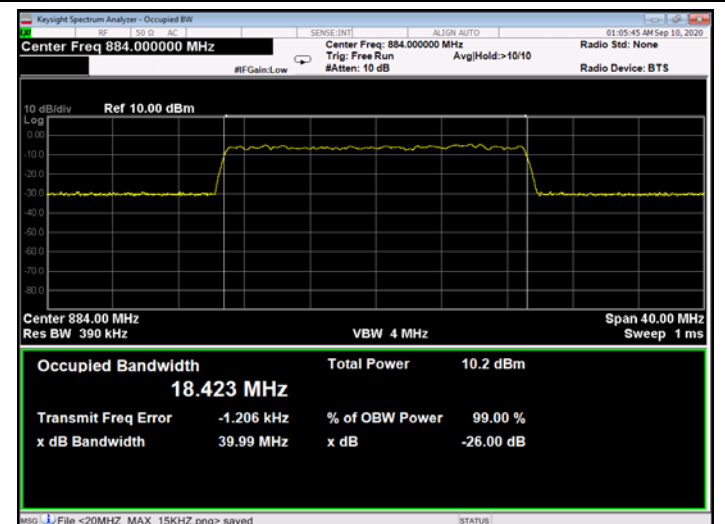

Figure 332: QPSK 20MHz B.W.; 884.0MHz, 15kHz - Input

Figure 333: QPSK 20MHz B.W.; 884.0MHz, 30kHz - Input

Figure 334: QPSK 20MHz B.W.; 884.0MHz, 60kHz - Input

Figure 335: QPSK 25MHz B.W.; 874.5MHz, 15kHz - Input