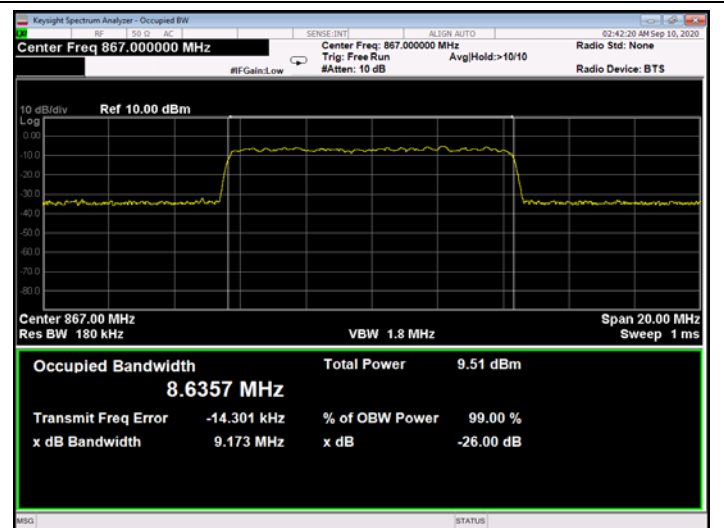

Figure 264: 256QAM 5MHz B.W.; 891.5MHz, 15kHz - Input

Figure 265: 256QAM 5MHz B.W.; 891.5MHz, 30kHz - Input

Figure 266: 256QAM 10MHz B.W.; 867.0MHz, 15kHz - Input

Figure 267: 256QAM 10MHz B.W.; 867.0MHz, 30kHz - Input