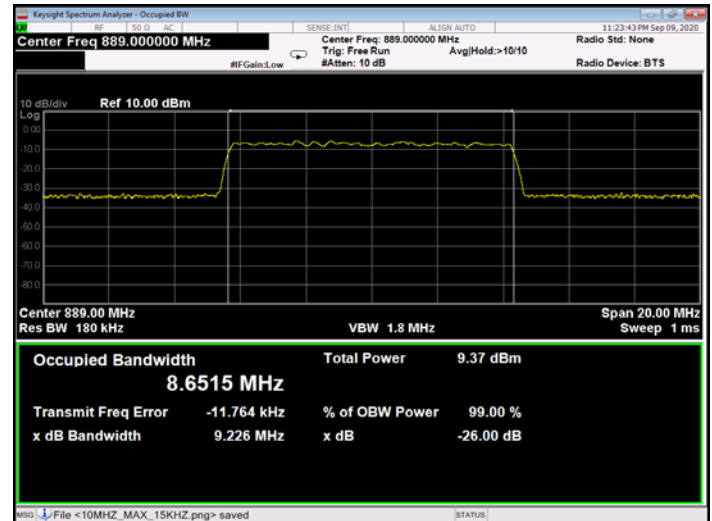

Figure 312: QPSK 10MHz B.W.; 878.0MHz, 30kHz - Input

Figure 313: QPSK 10MHz B.W.; 878.0MHz, 60kHz - Input

Figure 314: QPSK 10MHz B.W.; 889.0MHz, 15kHz - Input

Figure 315: QPSK 10MHz B.W.; 889.0MHz, 30kHz - Input