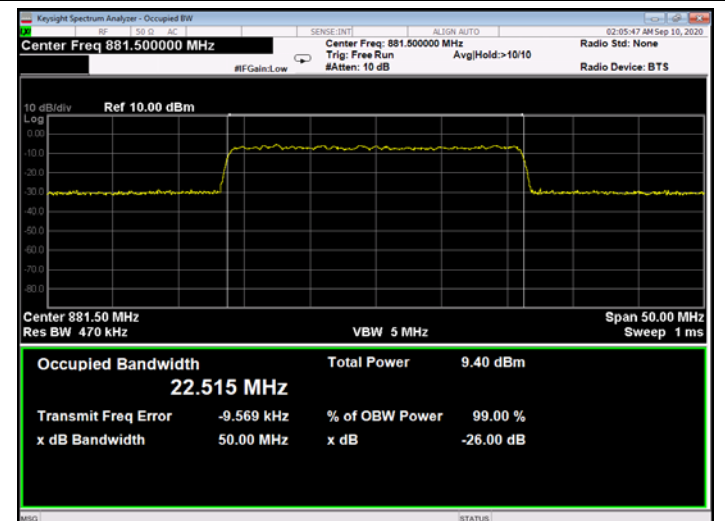

Figure 340: QPSK 25MHz B.W.; 878.0MHz, 60kHz - Input

Figure 341: QPSK 25MHz B.W.; 881.5MHz, 15kHz - Input

Figure 342: QPSK 25MHz B.W.; 881.5MHz, 30kHz - Input

Figure 343: QPSK 25MHz B.W.; 881.5MHz, 60kHz - Input