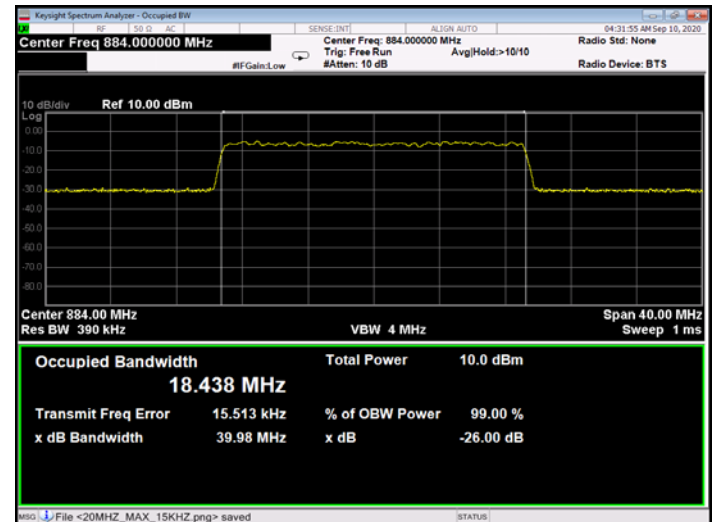

Figure 288: 256QAM 20MHz B.W.; 878.0MHz, 30kHz - Input

Figure 289: 256QAM 20MHz B.W.; 878.0MHz, 60kHz - Input

Figure 290: 256QAM 20MHz B.W.; 884.0MHz, 15kHz - Input

Figure 291: 256QAM 20MHz B.W.; 884.0MHz, 30kHz - Input