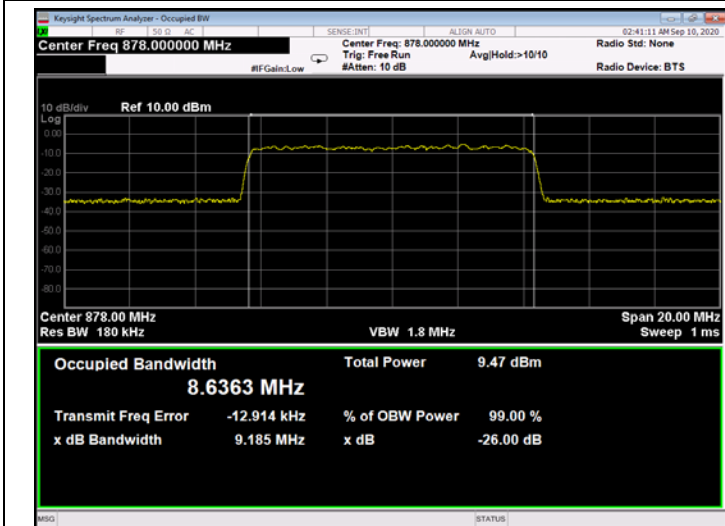

Figure 268: 256QAM 10MHz B.W.; 867.0MHz, 60kHz - Input

Figure 269: 256QAM 10MHz B.W.; 878.0MHz, 15kHz - Input

Figure 270: 256QAM 10MHz B.W.; 878.0MHz, 30kHz - Input

Figure 271: 256QAM 10MHz B.W.; 878.0MHz, 60kHz - Input