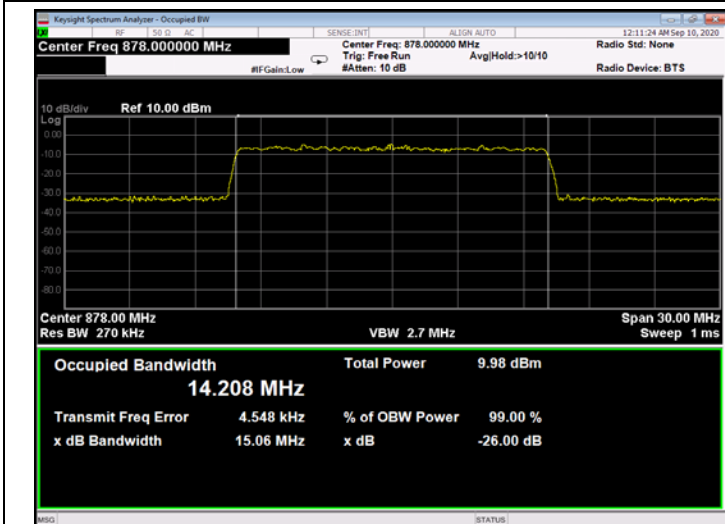

Figure 316: QPSK 10MHz B.W.; 889.0MHz, 60kHz - Input

Figure 317: QPSK 15MHz B.W.; 869.5MHz, 15kHz - Input

Figure 318: QPSK 15MHz B.W.; 869.5MHz, 30kHz - Input

Figure 319: QPSK 15MHz B.W.; 869.5MHz, 60kHz - Input