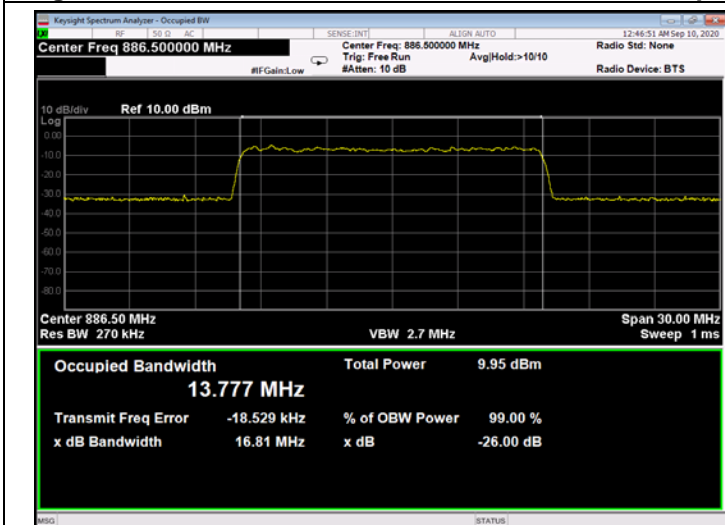

Figure 320: QPSK 15MHz B.W.; 878.0MHz, 15kHz - Input

Figure 321: QPSK 15MHz B.W.; 878.0MHz, 30kHz - Input

Figure 322: QPSK 15MHz B.W.; 878.0MHz, 60kHz - Input

Figure 323: QPSK 15MHz B.W.; 886.5MHz, 15kHz - Input