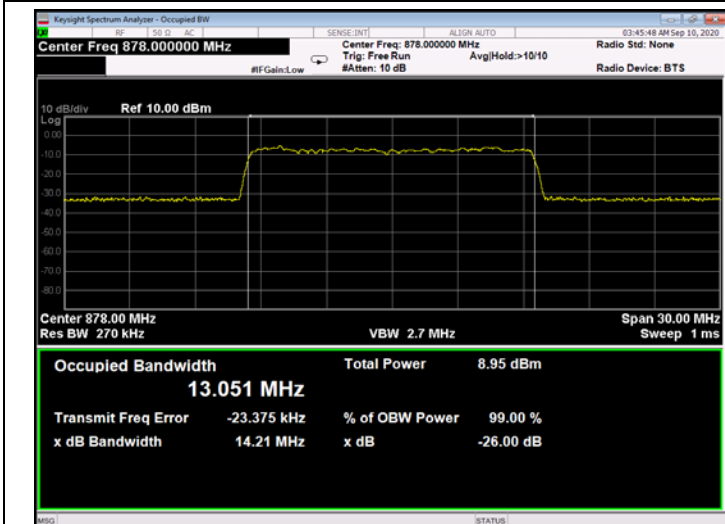

Figure 276: 256QAM 15MHz B.W.; 869.5MHz, 30kHz - Input

Figure 277: 256QAM 15MHz B.W.; 869.5MHz, 60kHz - Input

Figure 278: 256QAM 15MHz B.W.; 878.0MHz, 15kHz - Input

Figure 279: 256QAM 15MHz B.W.; 878.0MHz, 30kHz - Input