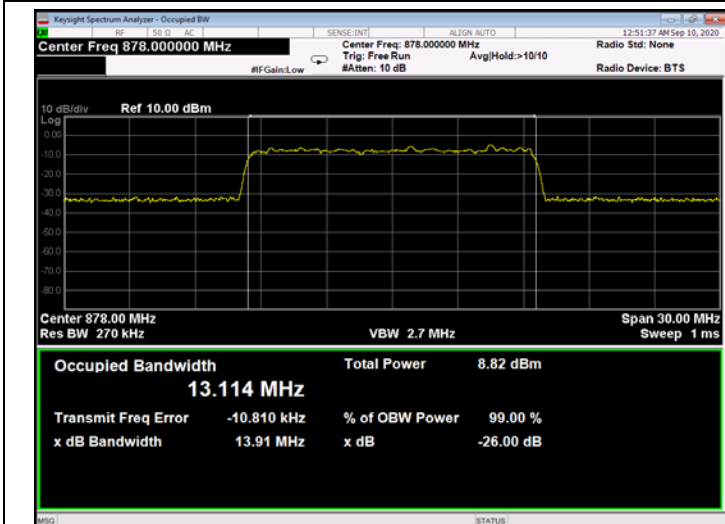

Figure 320: QPSK 15MHz B.W.; 878.0MHz, 15kHz - Input

Figure 321: QPSK 15MHz B.W.; 878.0MHz, 30kHz - Input

Figure 322: QPSK 15MHz B.W.; 878.0MHz, 60kHz - Input

Figure 323: QPSK 15MHz B.W.; 886.5MHz, 15kHz - Input