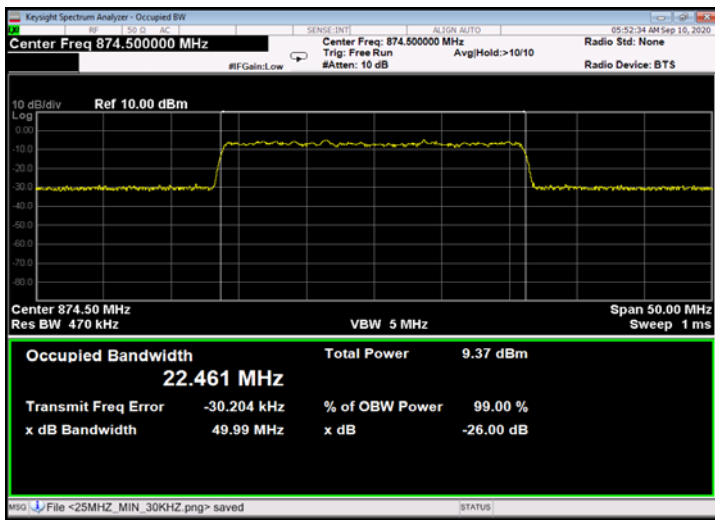

Figure 292: 256QAM 20MHz B.W.; 884.0MHz, 60kHz - Input

Figure 293: 256QAM 25MHz B.W.; 874.5MHz, 15kHz - Input

Figure 294: 256QAM 25MHz B.W.; 874.5MHz, 30kHz - Input

Figure 295: 256QAM 25MHz B.W.; 874.5MHz, 60kHz - Input