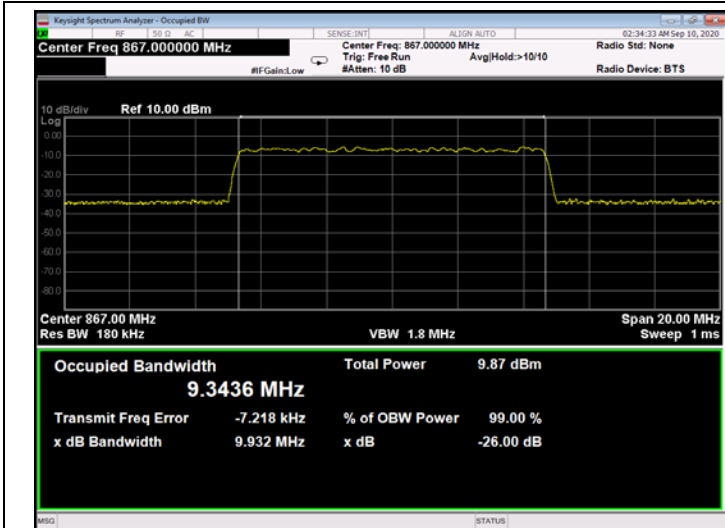

Figure 264: 256QAM 5MHz B.W.; 891.5MHz, 15kHz - Input

Figure 265: 256QAM 5MHz B.W.; 891.5MHz, 30kHz - Input

Figure 266: 256QAM 10MHz B.W.; 867.0MHz, 15kHz - Input

Figure 267: 256QAM 10MHz B.W.; 867.0MHz, 30kHz - Input