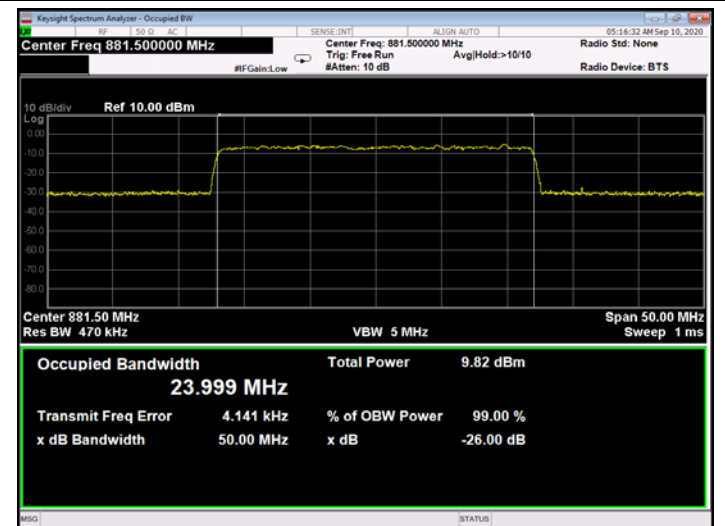

Figure 296: 256QAM 25MHz B.W.; 878.0MHz, 15kHz - Input

Figure 297: 256QAM 25MHz B.W.; 878.0MHz, 30kHz - Input

Figure 298: 256QAM 25MHz B.W.; 878.0MHz, 60kHz - Input

Figure 299: 256QAM 25MHz B.W.; 881.5MHz, 15kHz - Input