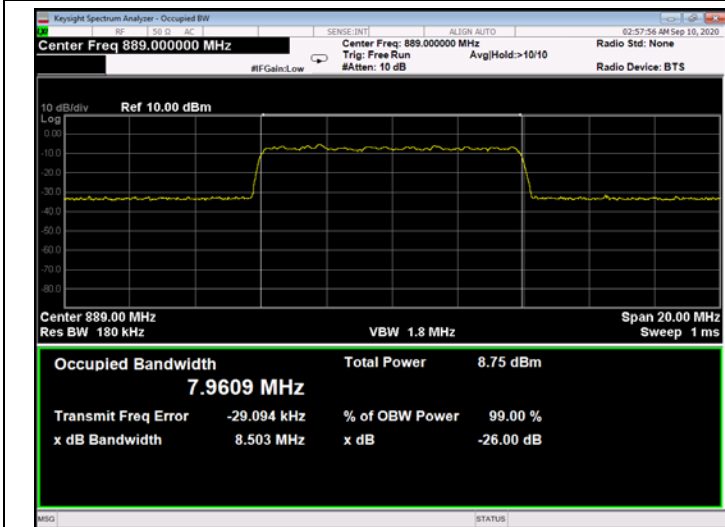

Figure 272: 256QAM 10MHz B.W.; 889.0MHz, 15kHz - Input

Figure 273: 256QAM 10MHz B.W.; 889.0MHz, 30kHz - Input

Figure 274: 256QAM 10MHz B.W.; 889.0MHz, 60kHz - Input

Figure 275: 256QAM 15MHz B.W.; 869.5MHz, 15kHz - Input