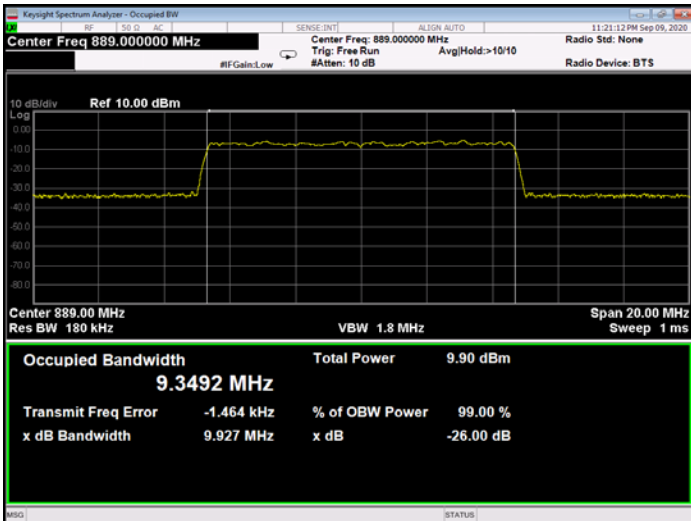

Figure 312: QPSK 10MHz B.W.; 878.0MHz, 30kHz - Input

Figure 313: QPSK 10MHz B.W.; 878.0MHz, 60kHz - Input

Figure 314: QPSK 10MHz B.W.; 889.0MHz, 15kHz - Input

Figure 315: QPSK 10MHz B.W.; 889.0MHz, 30kHz - Input