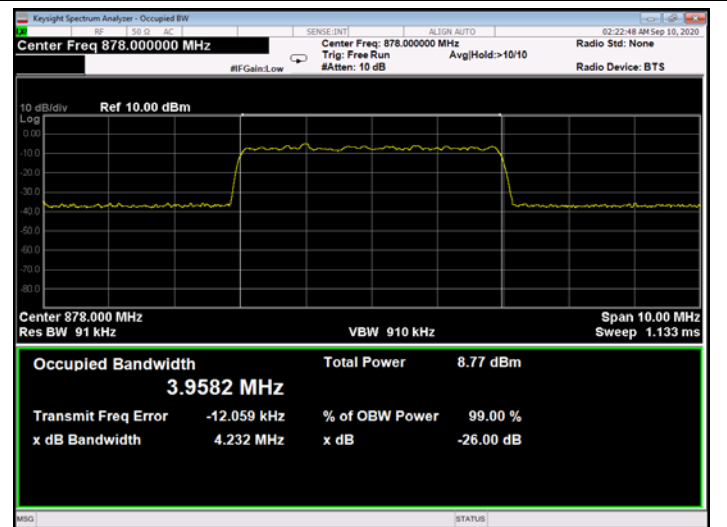

Figure 260: 256QAM 5MHz B.W.; 864.5MHz, 15kHz - Input

Figure 261: 256QAM 10MHz B.W.; 864.5MHz, 30kHz - Input

Figure 262: 256QAM 5MHz B.W.; 878.0MHz, 15kHz - Input

Figure 263: 256QAM 5MHz B.W.; 878.0MHz, 30kHz - Input