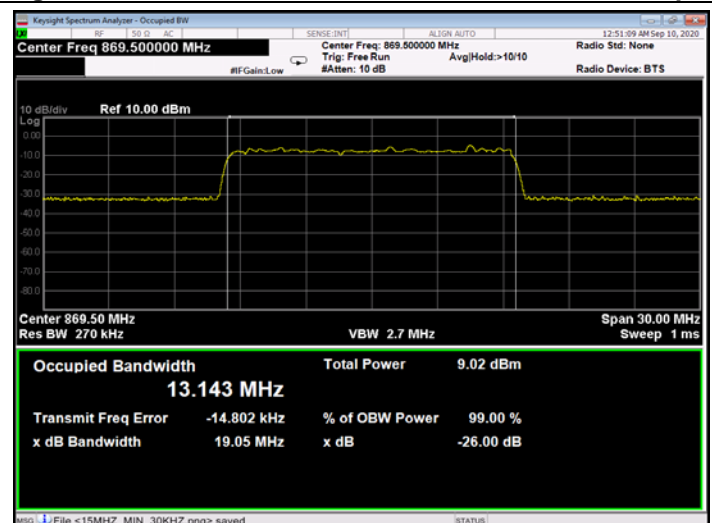

Figure 316: QPSK 10MHz B.W.; 889.0MHz, 60kHz - Input

Figure 317: QPSK 15MHz B.W.; 869.5MHz, 15kHz - Input

Figure 318: QPSK 15MHz B.W.; 869.5MHz, 30kHz - Input

Figure 319: QPSK 15MHz B.W.; 869.5MHz, 60kHz - Input