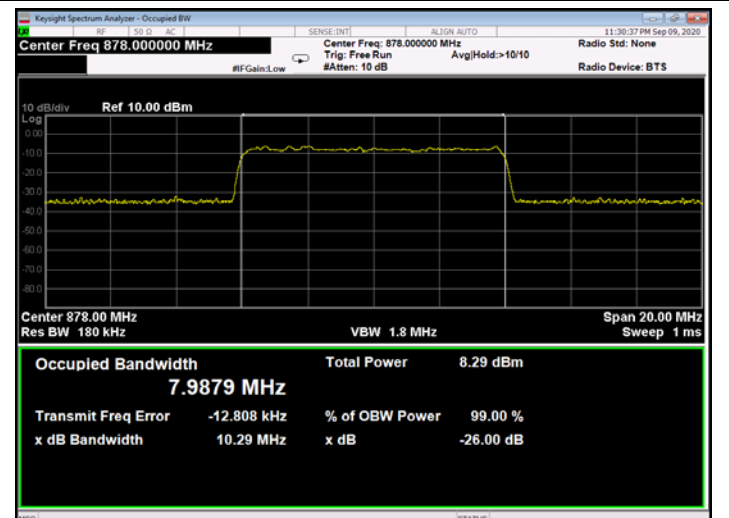

Figure 312: QPSK 10MHz B.W.; 878.0MHz, 30kHz - Input

Figure 313: QPSK 10MHz B.W.; 878.0MHz, 60kHz - Input

Figure 314: QPSK 10MHz B.W.; 889.0MHz, 15kHz - Input

Figure 315: QPSK 10MHz B.W.; 889.0MHz, 30kHz - Input