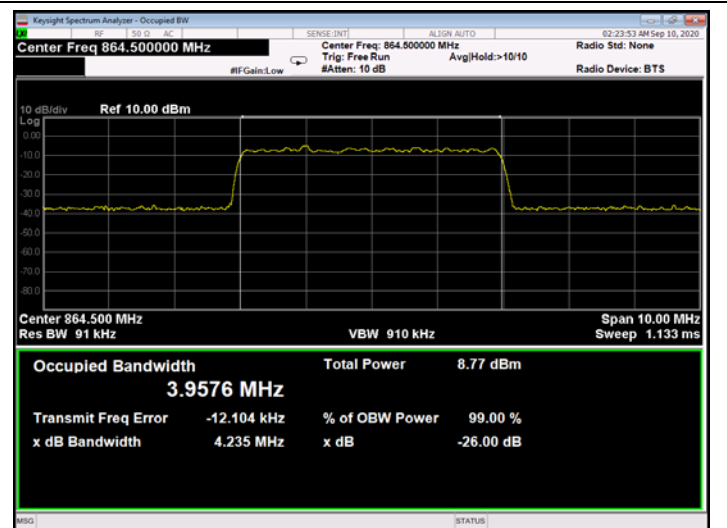

Figure 260: 256QAM 5MHz B.W.; 864.5MHz, 15kHz - Input

Figure 261: 256QAM 10MHz B.W.; 864.5MHz, 30kHz - Input

Figure 262: 256QAM 5MHz B.W.; 878.0MHz, 15kHz - Input

Figure 263: 256QAM 5MHz B.W.; 878.0MHz, 30kHz - Input