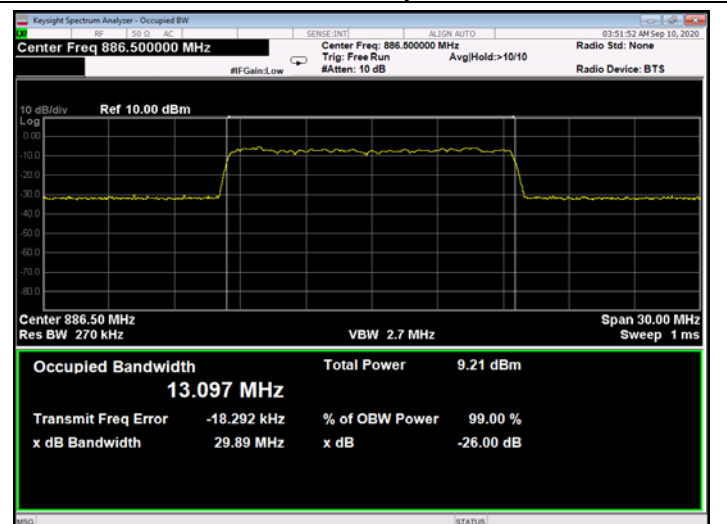

Figure 280: 256QAM 15MHz B.W.; 878.0MHz, 60kHz - Input

Figure 281: 256QAM 15MHz B.W.; 886.5MHz, 15kHz - Input

Figure 282: 256QAM 15MHz B.W.; 886.5MHz, 30kHz - Input

Figure 283: 256QAM 15MHz B.W.; 886.5MHz, 60kHz - Input