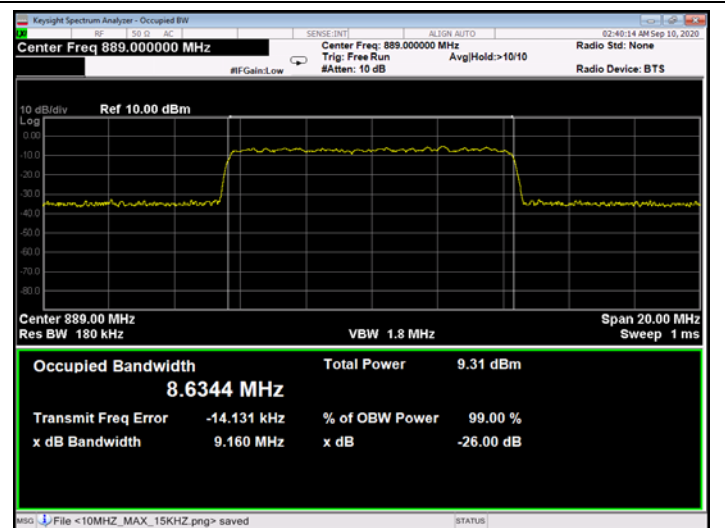

Figure 272: 256QAM 10MHz B.W.; 889.0MHz, 15kHz - Input

Figure 273: 256QAM 10MHz B.W.; 889.0MHz, 30kHz - Input

Figure 274: 256QAM 10MHz B.W.; 889.0MHz, 60kHz - Input

Figure 275: 256QAM 15MHz B.W.; 869.5MHz, 15kHz - Input