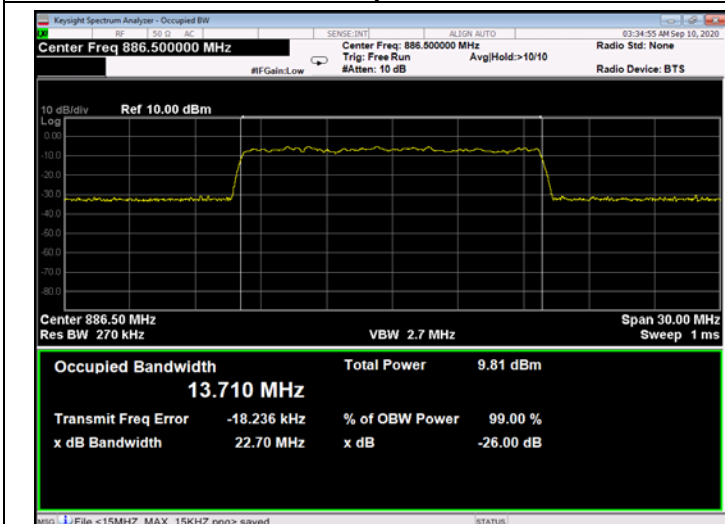

Figure 280: 256QAM 15MHz B.W.; 878.0MHz, 60kHz - Input

Figure 281: 256QAM 15MHz B.W.; 886.5MHz, 15kHz - Input

Figure 282: 256QAM 15MHz B.W.; 886.5MHz, 30kHz - Input

Figure 283: 256QAM 15MHz B.W.; 886.5MHz, 60kHz - Input