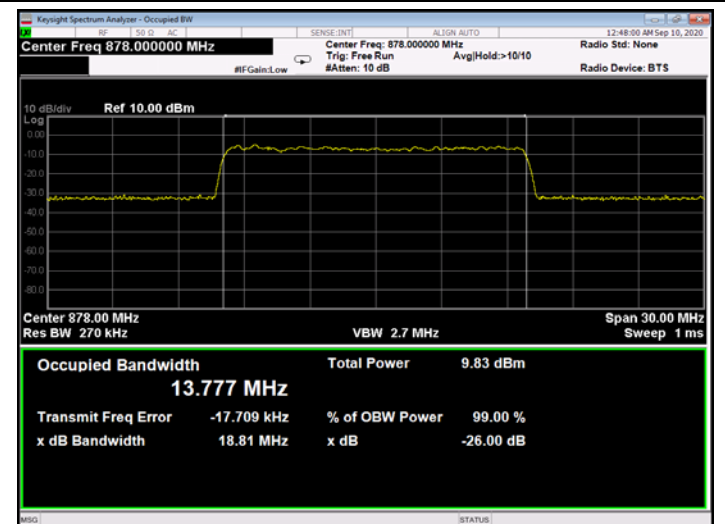

Figure 320: QPSK 15MHz B.W.; 878.0MHz, 15kHz - Input

Figure 321: QPSK 15MHz B.W.; 878.0MHz, 30kHz - Input

Figure 322: QPSK 15MHz B.W.; 878.0MHz, 60kHz - Input

Figure 323: QPSK 15MHz B.W.; 886.5MHz, 15kHz - Input