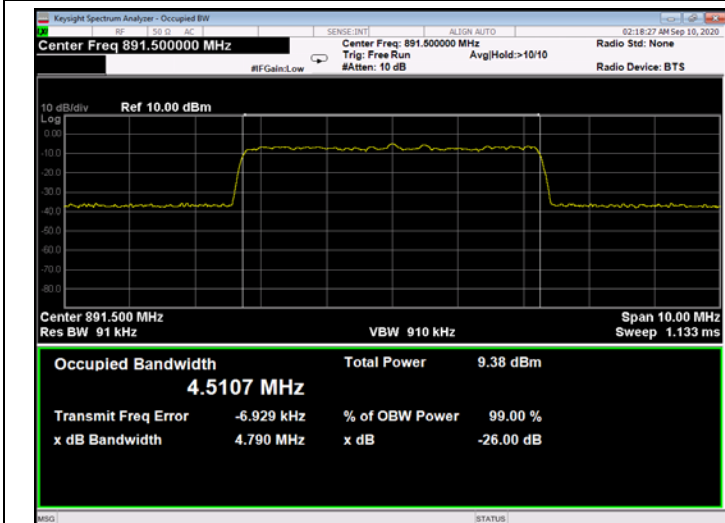

Figure 260: 256QAM 5MHz B.W.; 864.5MHz, 15kHz - Input

Figure 261: 256QAM 10MHz B.W.; 864.5MHz, 30kHz - Input

Figure 262: 256QAM 5MHz B.W.; 878.0MHz, 15kHz - Input

Figure 263: 256QAM 5MHz B.W.; 878.0MHz, 30kHz - Input