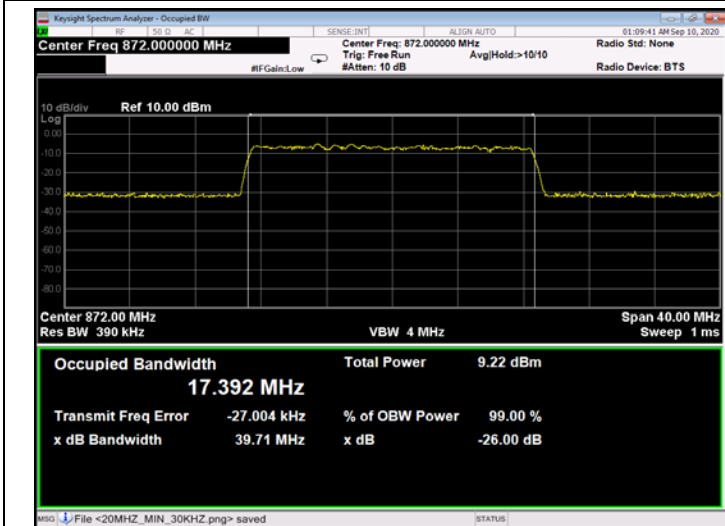

Figure 324: QPSK 15MHz B.W.; 886.5MHz, 30kHz - Input

Figure 325: QPSK 15MHz B.W.; 886.5MHz, 60kHz - Input

Figure 326: QPSK 20MHz B.W.; 872.0MHz, 15kHz - Input

Figure 327: QPSK 20MHz B.W.; 872.05MHz, 30kHz - Input