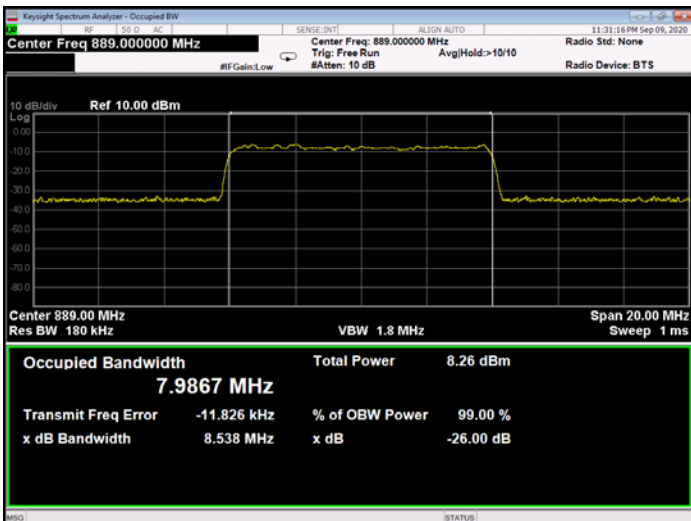

Figure 312: QPSK 10MHz B.W.; 878.0MHz, 30kHz - Input

Figure 313: QPSK 10MHz B.W.; 878.0MHz, 60kHz - Input

Figure 314: QPSK 10MHz B.W.; 889.0MHz, 15kHz - Input

Figure 315: QPSK 10MHz B.W.; 889.0MHz, 30kHz - Input