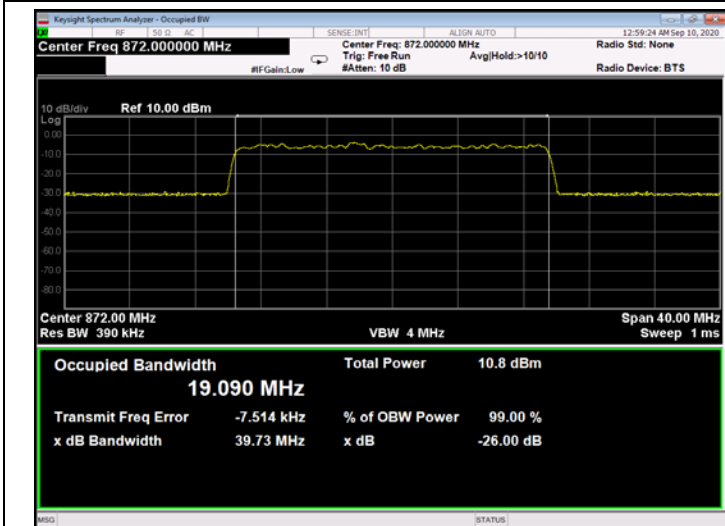

Figure 324: QPSK 15MHz B.W.; 886.5MHz, 30kHz - Input

Figure 325: QPSK 15MHz B.W.; 886.5MHz, 60kHz - Input

Figure 326: QPSK 20MHz B.W.; 872.0MHz, 15kHz - Input

Figure 327: QPSK 20MHz B.W.; 872.05MHz, 30kHz - Input