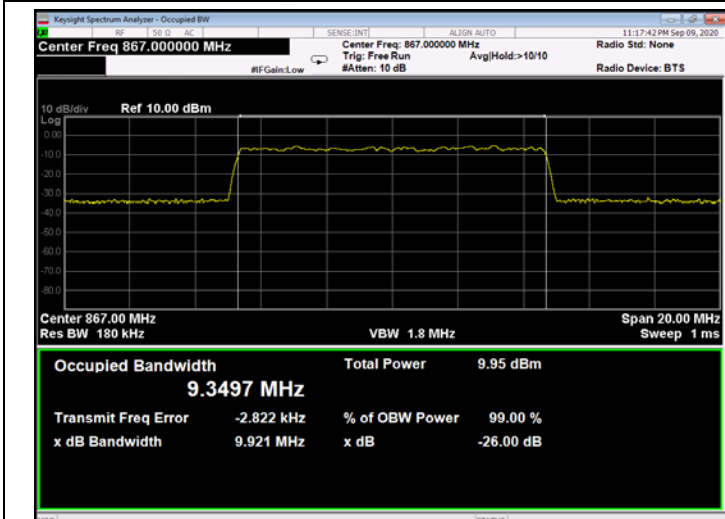

Figure 304: QPSK 5MHz B.W.; 878.0MHz, 15kHz - Input

Figure 305: QPSK 5MHz B.W.; 878.0MHz, 30kHz - Input

Figure 306: QPSK 5MHz B.W.; 891.50MHz, 15kHz - Input

Figure 307: QPSK 5MHz B.W.; 891.5MHz, 30kHz - Input