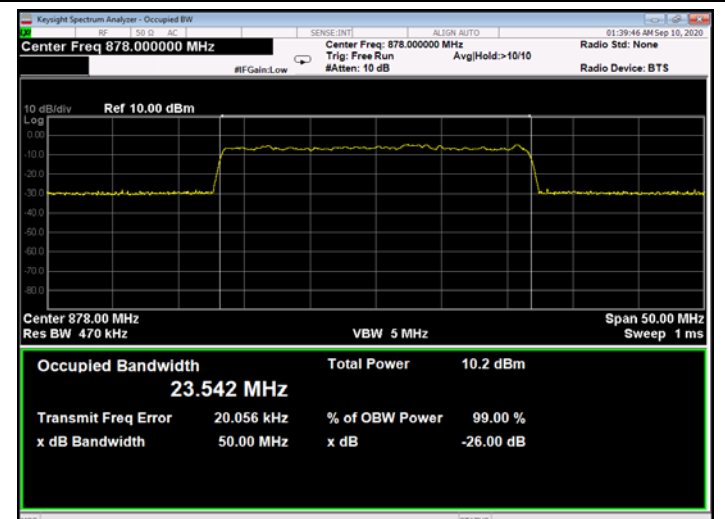

Figure 336: QPSK 25MHz B.W.; 874.5MHz, 30kHz - Input

Figure 337: QPSK 25MHz B.W.; 874.5MHz, 60kHz - Input

Figure 338: QPSK 25MHz B.W.; 878.0MHz, 15kHz - Input

Figure 339: QPSK 25MHz B.W.; 878.0MHz, 30kHz - Input