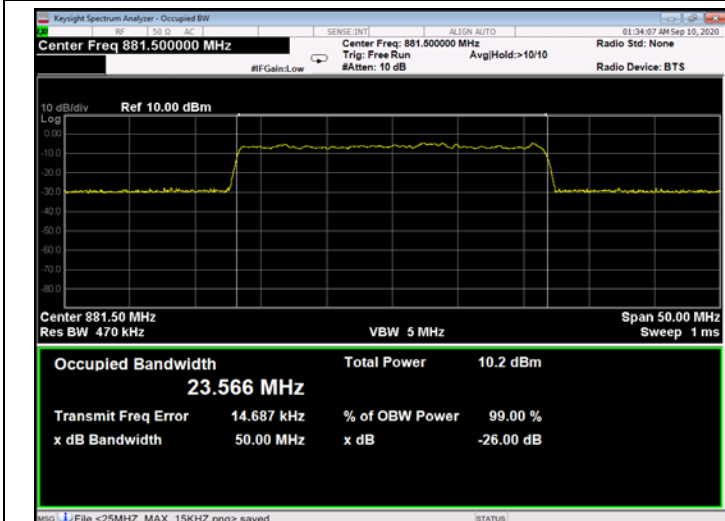

Figure 340: QPSK 25MHz B.W.; 878.0MHz, 60kHz - Input

Figure 341: QPSK 25MHz B.W.; 881.5MHz, 15kHz - Input

Figure 342: QPSK 25MHz B.W.; 881.5MHz, 30kHz - Input

Figure 343: QPSK 25MHz B.W.; 881.5MHz, 60kHz - Input