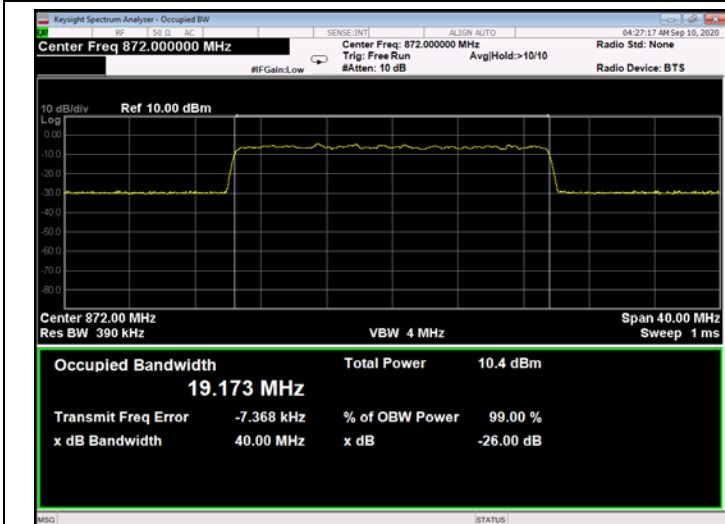

Figure 280: 256QAM 15MHz B.W.; 878.0MHz, 60kHz - Input

Figure 281: 256QAM 15MHz B.W.; 886.5MHz, 15kHz - Input

Figure 282: 256QAM 15MHz B.W.; 886.5MHz, 30kHz - Input

Figure 283: 256QAM 15MHz B.W.; 886.5MHz, 60kHz - Input