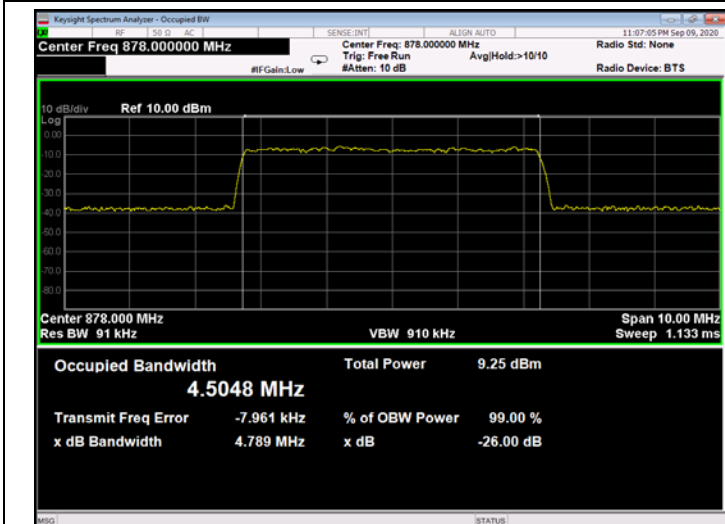

Figure 300: 256QAM 25MHz B.W.; 881.5MHz, 30kHz - Input

Figure 301: 256QAM 25MHz B.W.; 881.5MHz, 60kHz - Input

Figure 302: QPSK 5MHz B.W.; 864.5MHz, 15kHz - Input

Figure 303: QPSK 5MHz B.W.; 864.5MHz, 30kHz - Input