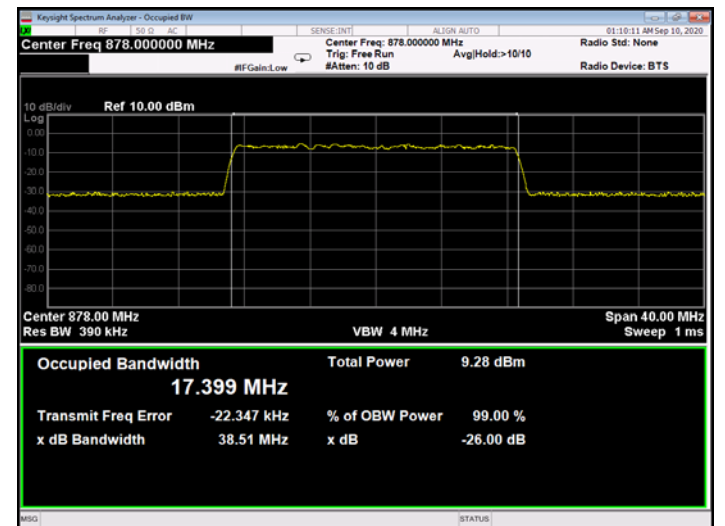

Figure 328: QPSK 20MHz B.W.; 872.0MHz, 60kHz - Input

Figure 329: QPSK 20MHz B.W.; 878.0MHz, 15kHz - Input

Figure 330: QPSK 20MHz B.W.; 878.0MHz, 30kHz - Input

Figure 331: QPSK 20MHz B.W.; 878.0MHz, 60kHz - Input