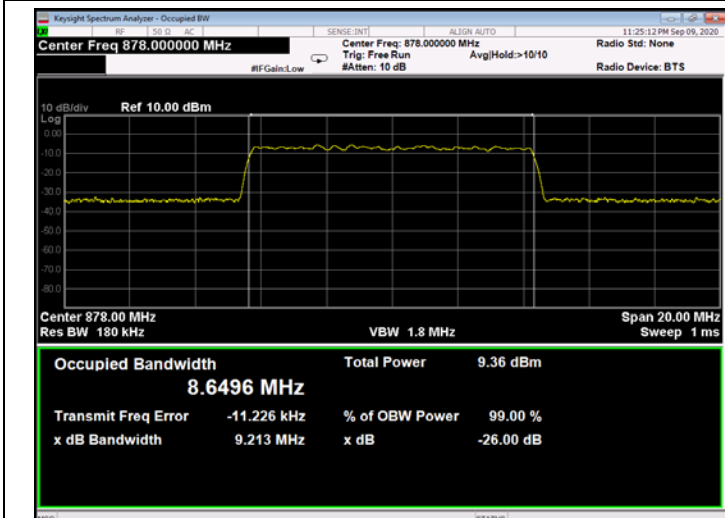

Figure 308: QPSK 10MHz B.W.; 867.0MHz, 15kHz - Input

Figure 309: QPSK 10MHz B.W.; 867.0MHz, 30kHz - Input

Figure 310: QPSK 10MHz B.W.; 867.0MHz, 60kHz - Input

Figure 311: QPSK 10MHz B.W.; 878.0MHz, 15kHz - Input