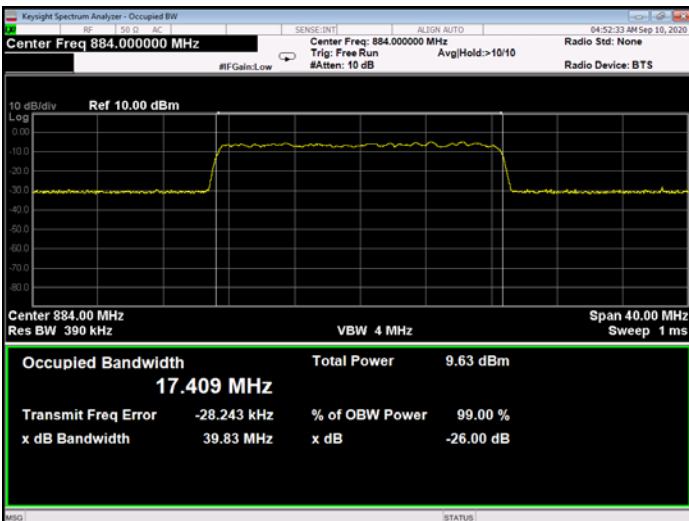

Figure 288: 256QAM 20MHz B.W.; 878.0MHz, 30kHz - Input

Figure 289: 256QAM 20MHz B.W.; 878.0MHz, 60kHz - Input

Figure 290: 256QAM 20MHz B.W.; 884.0MHz, 15kHz - Input

Figure 291: 256QAM 20MHz B.W.; 884.0MHz, 30kHz - Input