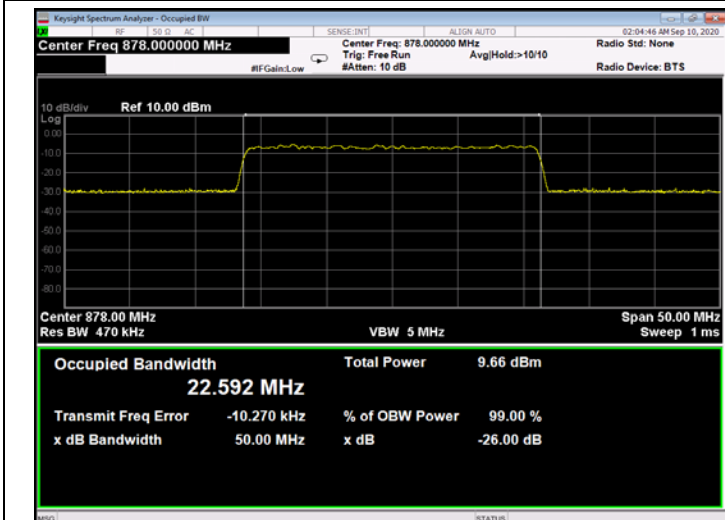

Figure 336: QPSK 25MHz B.W.; 874.5MHz, 30kHz - Input

Figure 337: QPSK 25MHz B.W.; 874.5MHz, 60kHz - Input

Figure 338: QPSK 25MHz B.W.; 878.0MHz, 15kHz - Input

Figure 339: QPSK 25MHz B.W.; 878.0MHz, 30kHz - Input