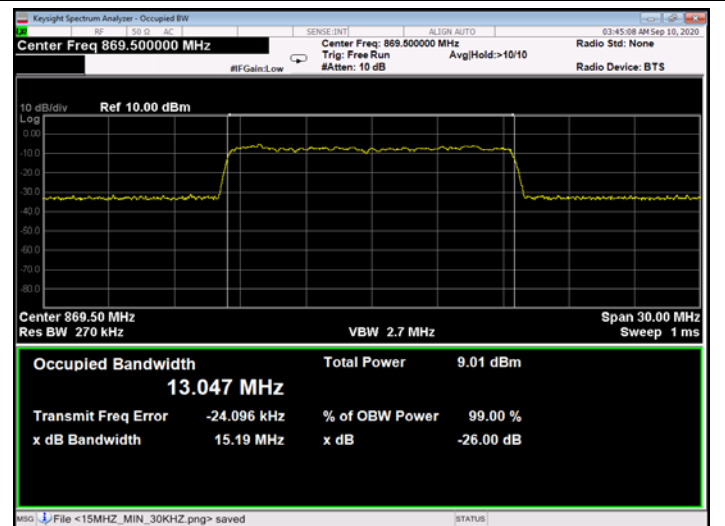

Figure 276: 256QAM 15MHz B.W.; 869.5MHz, 30kHz - Input

Figure 277: 256QAM 15MHz B.W.; 869.5MHz, 60kHz - Input

Figure 278: 256QAM 15MHz B.W.; 878.0MHz, 15kHz - Input

Figure 279: 256QAM 15MHz B.W.; 878.0MHz, 30kHz - Input