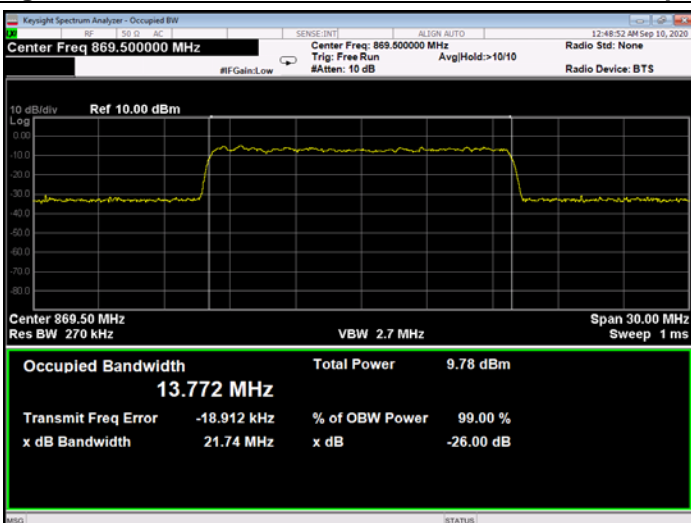

Figure 316: QPSK 10MHz B.W.; 889.0MHz, 60kHz - Input

Figure 317: QPSK 15MHz B.W.; 869.5MHz, 15kHz - Input

Figure 318: QPSK 15MHz B.W.; 869.5MHz, 30kHz - Input

Figure 319: QPSK 15MHz B.W.; 869.5MHz, 60kHz - Input