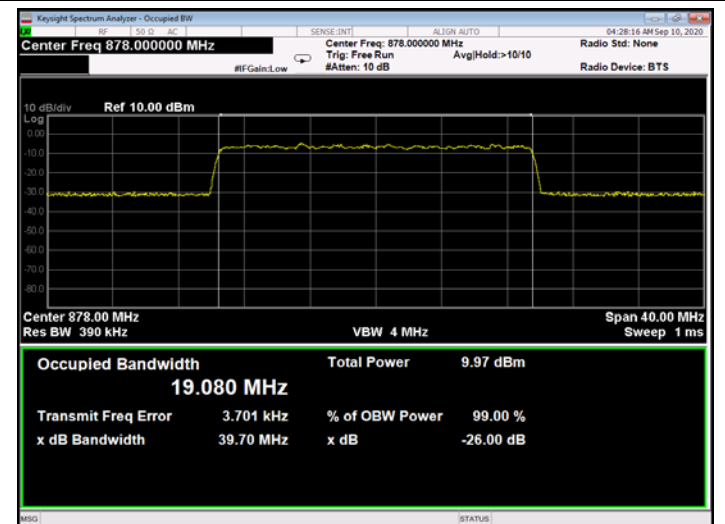

Figure 284: 256QAM 20MHz B.W.; 872.0MHz, 15kHz - Input

Figure 285: 256QAM 20MHz B.W.; 872.0MHz, 30kHz - Input

Figure 286: 256QAM 20MHz B.W.; 872.0MHz, 60kHz - Input

Figure 287: 256QAM 20MHz B.W.; 878.0MHz, 15kHz - Input