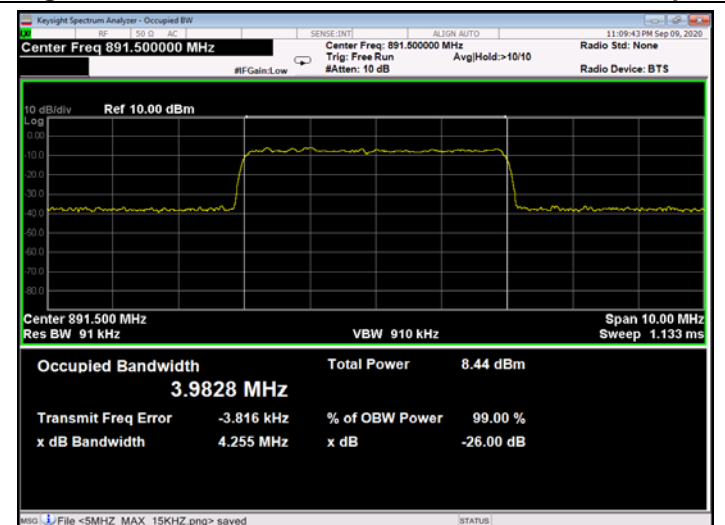

Figure 304: QPSK 5MHz B.W.; 878.0MHz, 15kHz - Input

Figure 305: QPSK 5MHz B.W.; 878.0MHz, 30kHz - Input

Figure 306: QPSK 5MHz B.W.; 891.50MHz, 15kHz - Input

Figure 307: QPSK 5MHz B.W.; 891.5MHz, 30kHz - Input