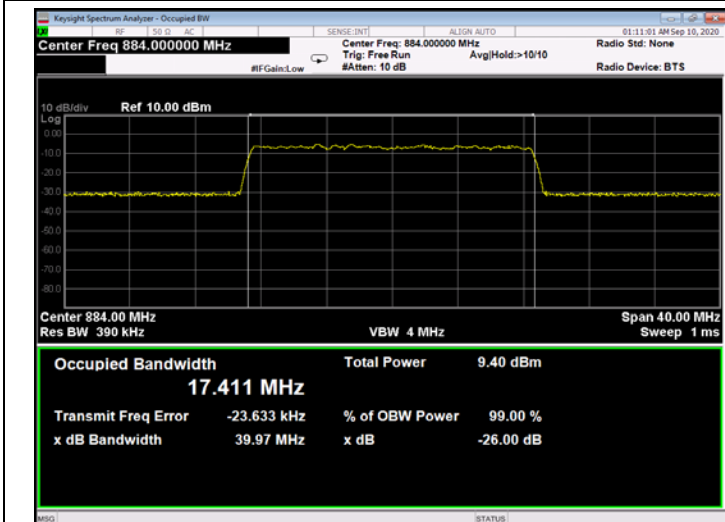

Figure 332: QPSK 20MHz B.W.; 884.0MHz, 15kHz - Input

Figure 333: QPSK 20MHz B.W.; 884.0MHz, 30kHz - Input

Figure 334: QPSK 20MHz B.W.; 884.0MHz, 60kHz - Input

Figure 335: QPSK 25MHz B.W.; 874.5MHz, 15kHz - Input