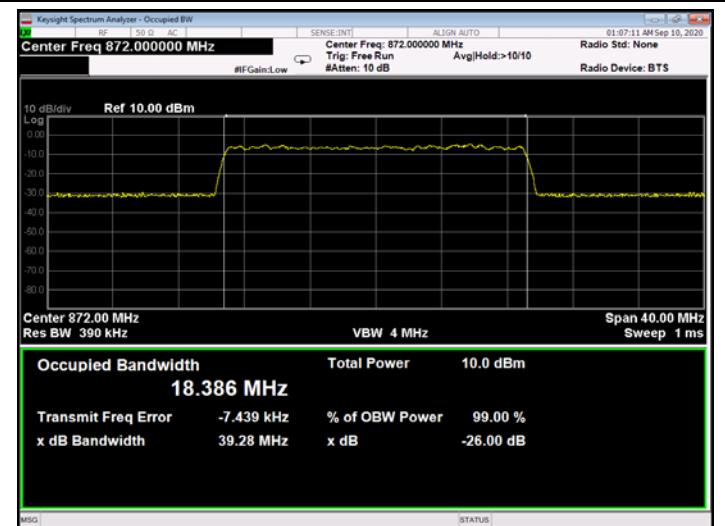

Figure 324: QPSK 15MHz B.W.; 886.5MHz, 30kHz - Input

Figure 325: QPSK 15MHz B.W.; 886.5MHz, 60kHz - Input

Figure 326: QPSK 20MHz B.W.; 872.0MHz, 15kHz - Input

Figure 327: QPSK 20MHz B.W.; 872.05MHz, 30kHz - Input