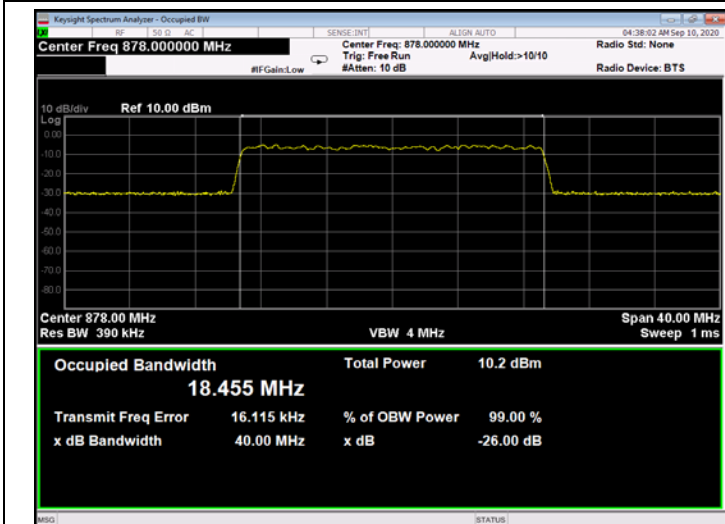

Figure 284: 256QAM 20MHz B.W.; 872.0MHz, 15kHz - Input

Figure 285: 256QAM 20MHz B.W.; 872.0MHz, 30kHz - Input

Figure 286: 256QAM 20MHz B.W.; 872.0MHz, 60kHz - Input

Figure 287: 256QAM 20MHz B.W.; 878.0MHz, 15kHz - Input