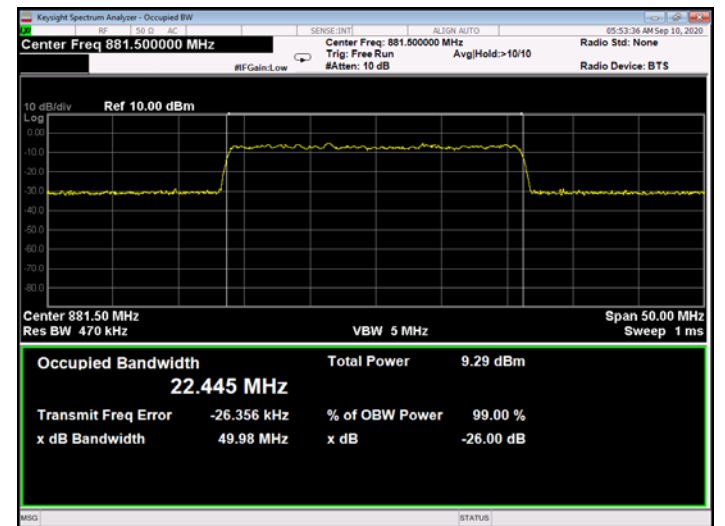

Figure 300: 256QAM 25MHz B.W.; 881.5MHz, 30kHz - Input

Figure 301: 256QAM 25MHz B.W.; 881.5MHz, 60kHz - Input

Figure 302: QPSK 5MHz B.W.; 864.5MHz, 15kHz - Input

Figure 303: QPSK 5MHz B.W.; 864.5MHz, 30kHz - Input