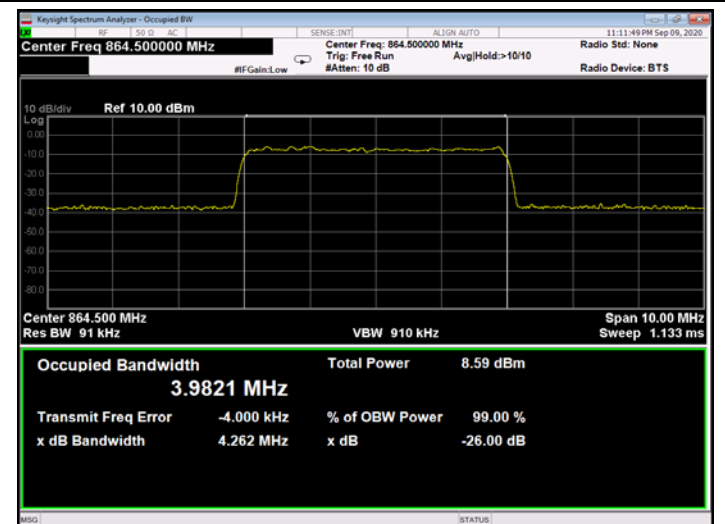

Figure 300: 256QAM 25MHz B.W.; 881.5MHz, 30kHz - Input

Figure 301: 256QAM 25MHz B.W.; 881.5MHz, 60kHz - Input

Figure 302: QPSK 5MHz B.W.; 864.5MHz, 15kHz - Input

Figure 303: QPSK 5MHz B.W.; 864.5MHz, 30kHz - Input