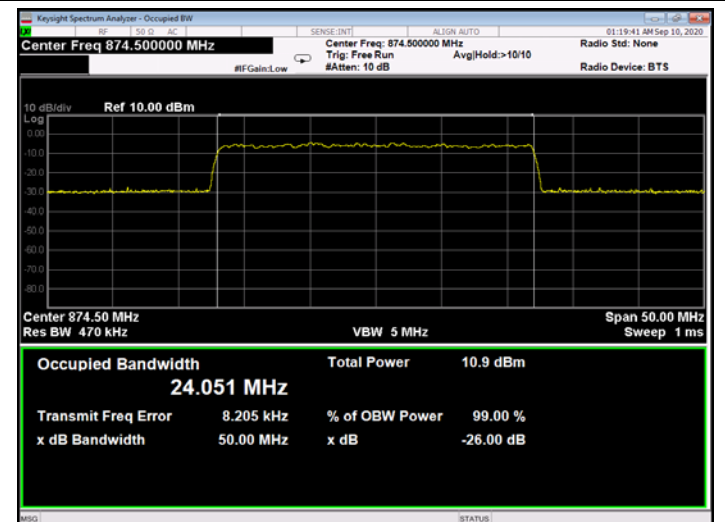

Figure 332: QPSK 20MHz B.W.; 884.0MHz, 15kHz - Input

Figure 333: QPSK 20MHz B.W.; 884.0MHz, 30kHz - Input

Figure 334: QPSK 20MHz B.W.; 884.0MHz, 60kHz - Input

Figure 335: QPSK 25MHz B.W.; 874.5MHz, 15kHz - Input