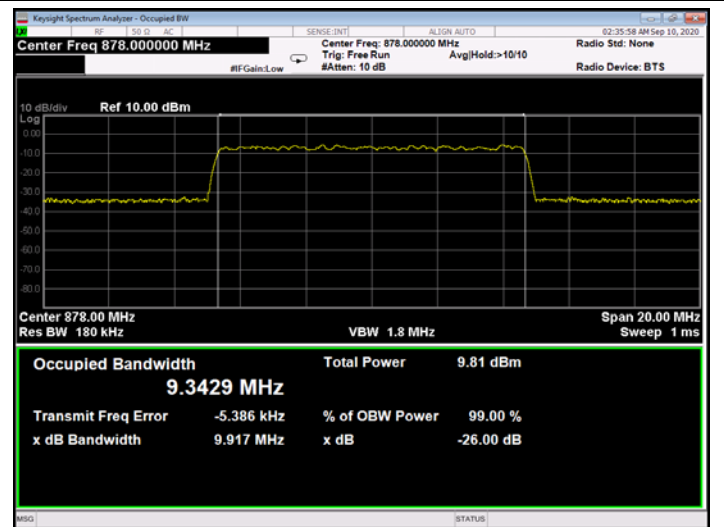

Figure 268: 256QAM 10MHz B.W.; 867.0MHz, 60kHz - Input

Figure 269: 256QAM 10MHz B.W.; 878.0MHz, 15kHz - Input

Figure 270: 256QAM 10MHz B.W.; 878.0MHz, 30kHz - Input

Figure 271: 256QAM 10MHz B.W.; 878.0MHz, 60kHz - Input