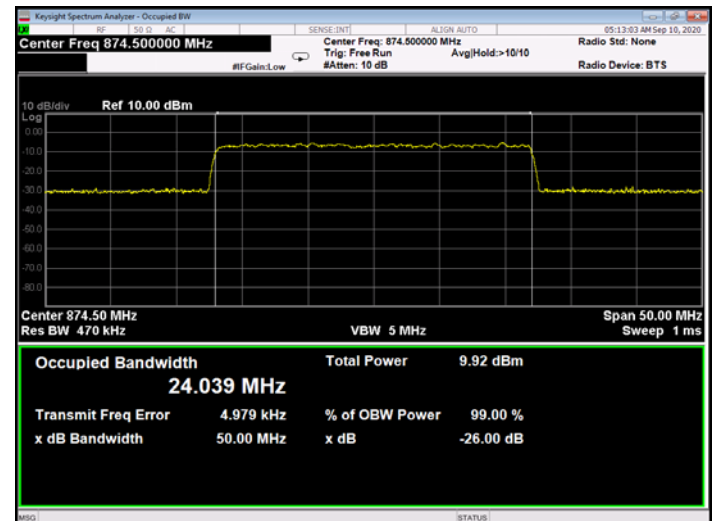

Figure 292: 256QAM 20MHz B.W.; 884.0MHz, 60kHz - Input

Figure 293: 256QAM 25MHz B.W.; 874.5MHz, 15kHz - Input

Figure 294: 256QAM 25MHz B.W.; 874.5MHz, 30kHz - Input

Figure 295: 256QAM 25MHz B.W.; 874.5MHz, 60kHz - Input