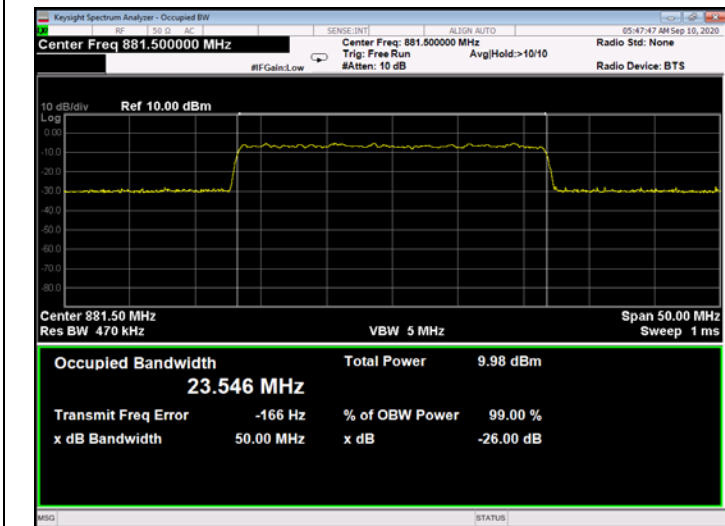

Figure 296: 256QAM 25MHz B.W.; 878.0MHz, 15kHz - Input

Figure 297: 256QAM 25MHz B.W.; 878.0MHz, 30kHz - Input

Figure 298: 256QAM 25MHz B.W.; 878.0MHz, 60kHz - Input

Figure 299: 256QAM 25MHz B.W.; 881.5MHz, 15kHz - Input