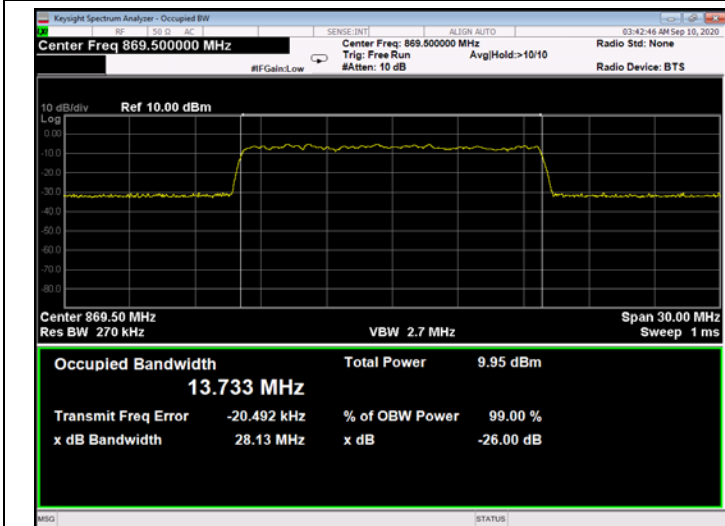

Figure 272: 256QAM 10MHz B.W.; 889.0MHz, 15kHz - Input

Figure 273: 256QAM 10MHz B.W.; 889.0MHz, 30kHz - Input

Figure 274: 256QAM 10MHz B.W.; 889.0MHz, 60kHz - Input

Figure 275: 256QAM 15MHz B.W.; 869.5MHz, 15kHz - Input