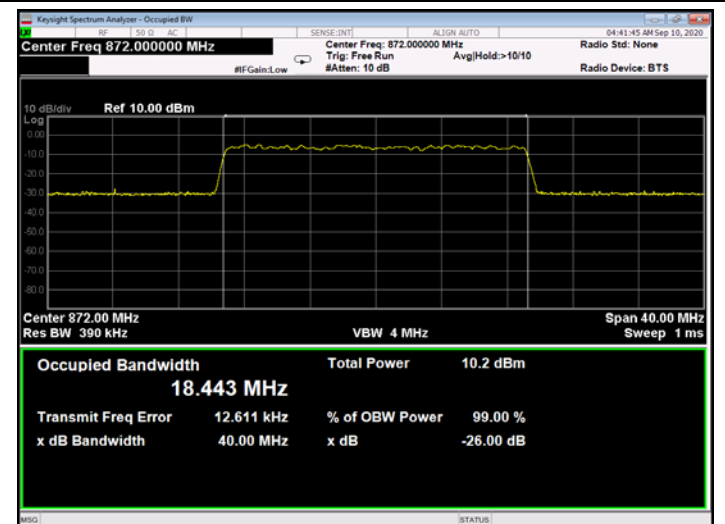

Figure 284: 256QAM 20MHz B.W.; 872.0MHz, 15kHz - Input

Figure 285: 256QAM 20MHz B.W.; 872.0MHz, 30kHz - Input

Figure 286: 256QAM 20MHz B.W.; 872.0MHz, 60kHz - Input

Figure 287: 256QAM 20MHz B.W.; 878.0MHz, 15kHz - Input