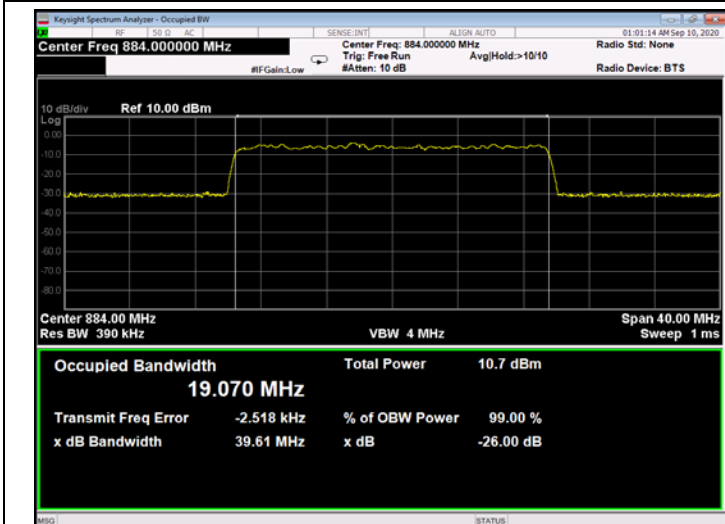

Figure 328: QPSK 20MHz B.W.; 872.0MHz, 60kHz - Input

Figure 329: QPSK 20MHz B.W.; 878.0MHz, 15kHz - Input

Figure 330: QPSK 20MHz B.W.; 878.0MHz, 30kHz - Input

Figure 331: QPSK 20MHz B.W.; 878.0MHz, 60kHz - Input