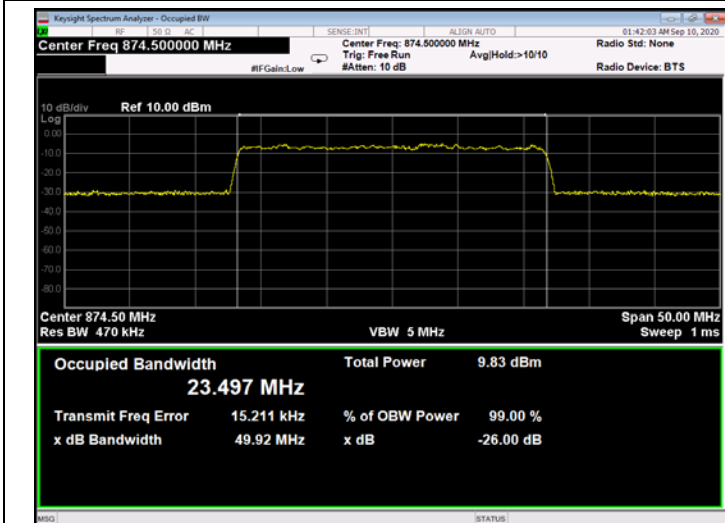

Figure 332: QPSK 20MHz B.W.; 884.0MHz, 15kHz - Input

Figure 333: QPSK 20MHz B.W.; 884.0MHz, 30kHz - Input

Figure 334: QPSK 20MHz B.W.; 884.0MHz, 60kHz - Input

Figure 335: QPSK 25MHz B.W.; 874.5MHz, 15kHz - Input