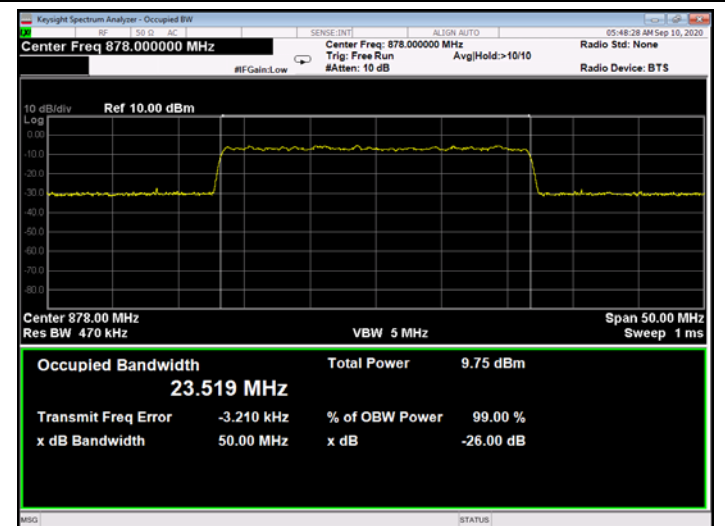

Figure 296: 256QAM 25MHz B.W.; 878.0MHz, 15kHz - Input

Figure 297: 256QAM 25MHz B.W.; 878.0MHz, 30kHz - Input

Figure 298: 256QAM 25MHz B.W.; 878.0MHz, 60kHz - Input

Figure 299: 256QAM 25MHz B.W.; 881.5MHz, 15kHz - Input