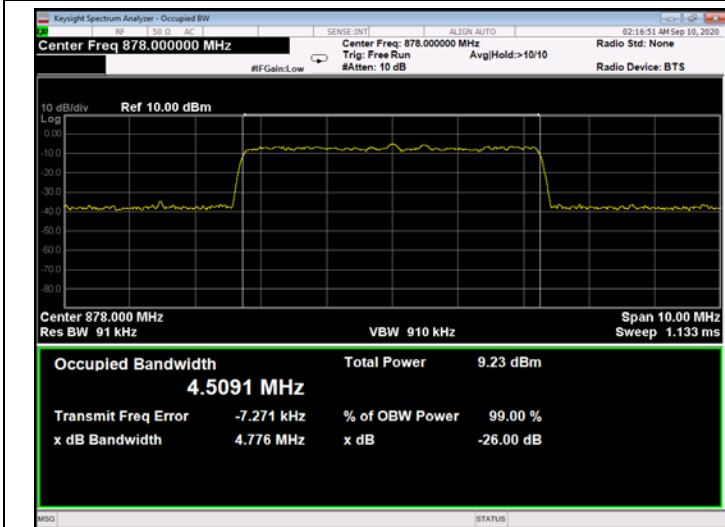

Figure 260: 256QAM 5MHz B.W.; 864.5MHz, 15kHz - Input

Figure 261: 256QAM 10MHz B.W.; 864.5MHz, 30kHz - Input

Figure 262: 256QAM 5MHz B.W.; 878.0MHz, 15kHz - Input

Figure 263: 256QAM 5MHz B.W.; 878.0MHz, 30kHz - Input