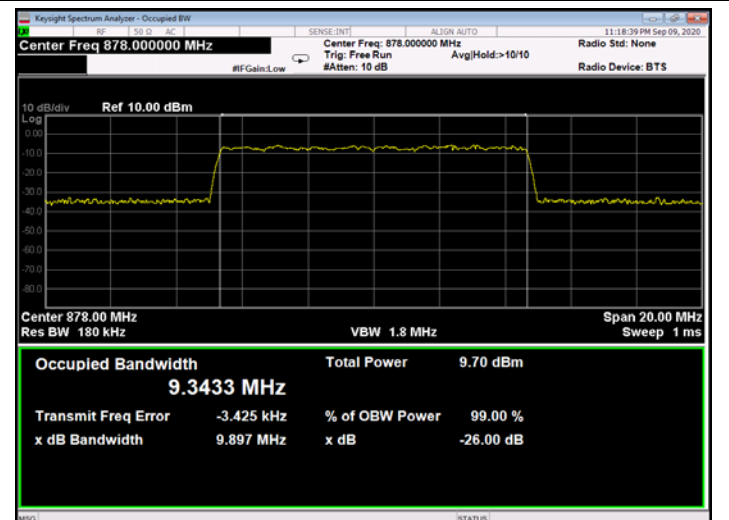

Figure 308: QPSK 10MHz B.W.; 867.0MHz, 15kHz - Input

Figure 309: QPSK 10MHz B.W.; 867.0MHz, 30kHz - Input

Figure 310: QPSK 10MHz B.W.; 867.0MHz, 60kHz - Input

Figure 311: QPSK 10MHz B.W.; 878.0MHz, 15kHz - Input