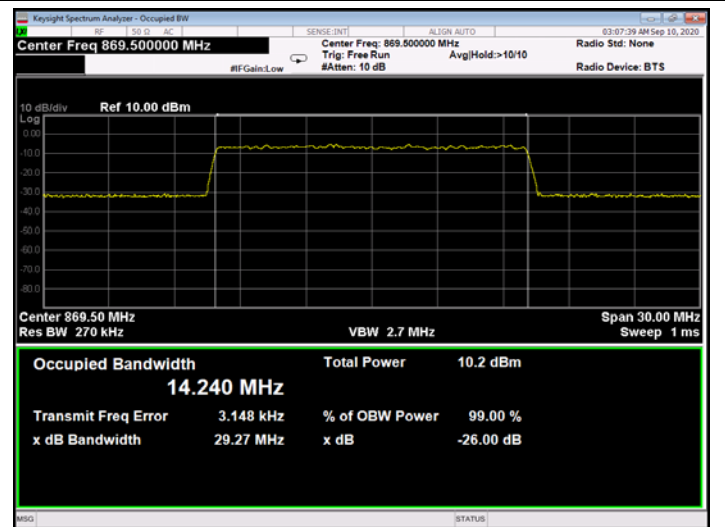

Figure 272: 256QAM 10MHz B.W.; 889.0MHz, 15kHz - Input

Figure 273: 256QAM 10MHz B.W.; 889.0MHz, 30kHz - Input

Figure 274: 256QAM 10MHz B.W.; 889.0MHz, 60kHz - Input

Figure 275: 256QAM 15MHz B.W.; 869.5MHz, 15kHz - Input