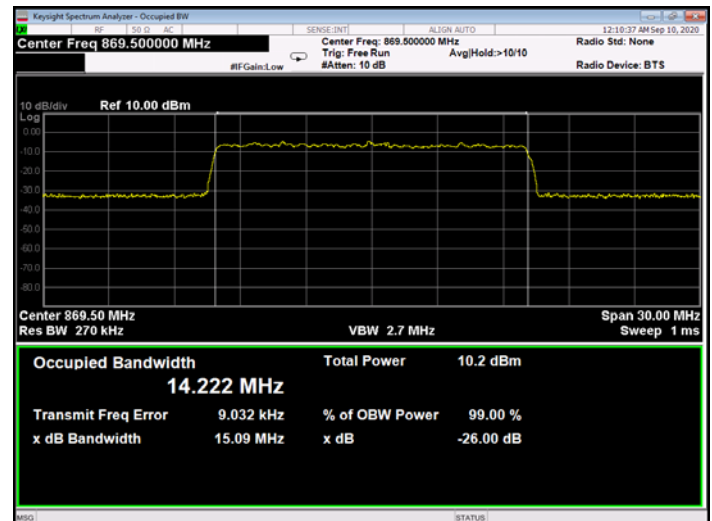

Figure 316: QPSK 10MHz B.W.; 889.0MHz, 60kHz - Input

Figure 317: QPSK 15MHz B.W.; 869.5MHz, 15kHz - Input

Figure 318: QPSK 15MHz B.W.; 869.5MHz, 30kHz - Input

Figure 319: QPSK 15MHz B.W.; 869.5MHz, 60kHz - Input