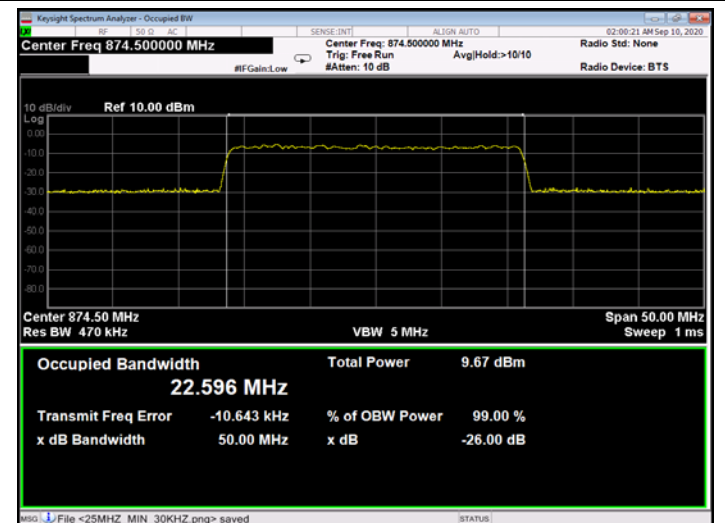

Figure 336: QPSK 25MHz B.W.; 874.5MHz, 30kHz - Input

Figure 337: QPSK 25MHz B.W.; 874.5MHz, 60kHz - Input

Figure 338: QPSK 25MHz B.W.; 878.0MHz, 15kHz - Input

Figure 339: QPSK 25MHz B.W.; 878.0MHz, 30kHz - Input