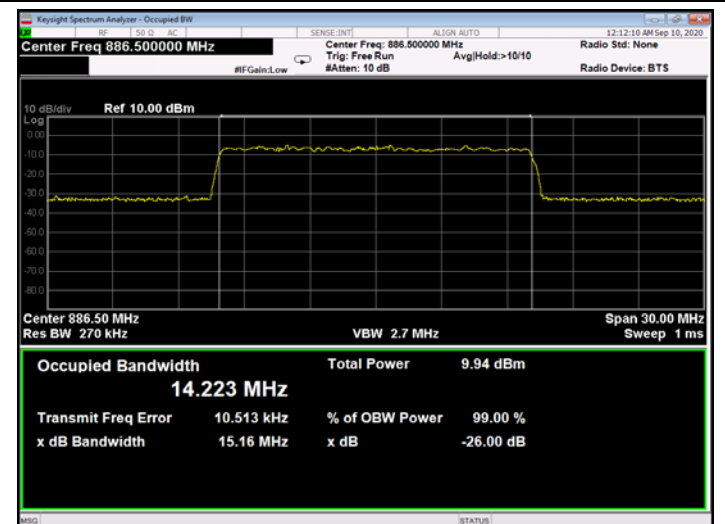

Figure 320: QPSK 15MHz B.W.; 878.0MHz, 15kHz - Input

Figure 321: QPSK 15MHz B.W.; 878.0MHz, 30kHz - Input

Figure 322: QPSK 15MHz B.W.; 878.0MHz, 60kHz - Input

Figure 323: QPSK 15MHz B.W.; 886.5MHz, 15kHz - Input