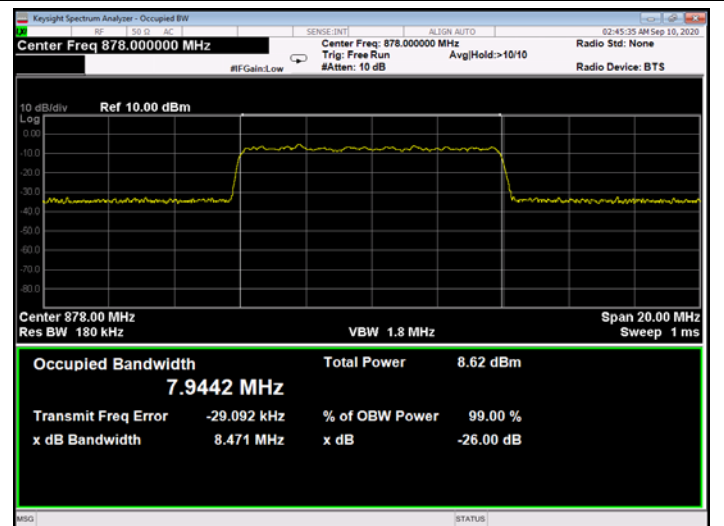

Figure 268: 256QAM 10MHz B.W.; 867.0MHz, 60kHz - Input

Figure 269: 256QAM 10MHz B.W.; 878.0MHz, 15kHz - Input

Figure 270: 256QAM 10MHz B.W.; 878.0MHz, 30kHz - Input

Figure 271: 256QAM 10MHz B.W.; 878.0MHz, 60kHz - Input