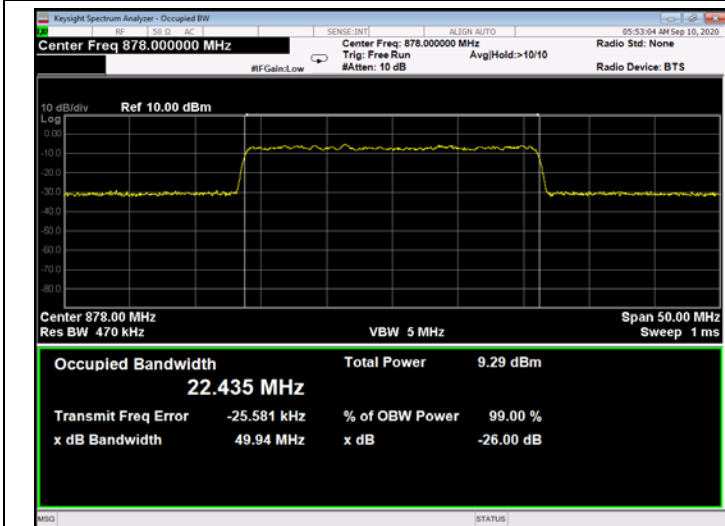

Figure 296: 256QAM 25MHz B.W.; 878.0MHz, 15kHz - Input

Figure 297: 256QAM 25MHz B.W.; 878.0MHz, 30kHz - Input

Figure 298: 256QAM 25MHz B.W.; 878.0MHz, 60kHz - Input

Figure 299: 256QAM 25MHz B.W.; 881.5MHz, 15kHz - Input