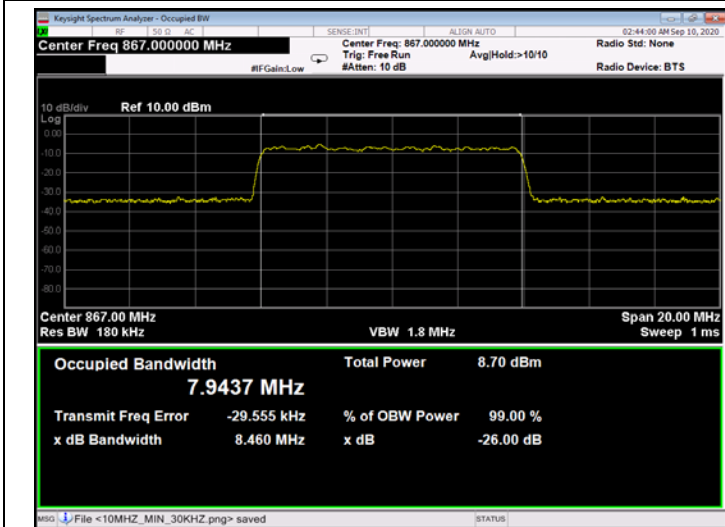

Figure 264: 256QAM 5MHz B.W.; 891.5MHz, 15kHz - Input

Figure 265: 256QAM 5MHz B.W.; 891.5MHz, 30kHz - Input

Figure 266: 256QAM 10MHz B.W.; 867.0MHz, 15kHz - Input

Figure 267: 256QAM 10MHz B.W.; 867.0MHz, 30kHz - Input