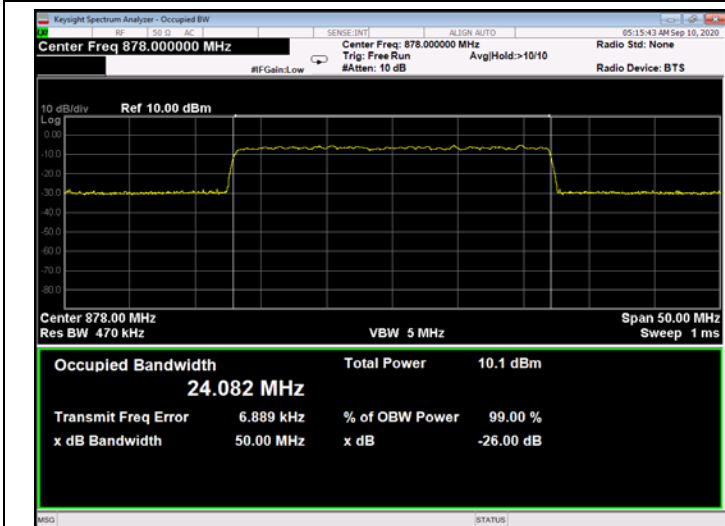

Figure 292: 256QAM 20MHz B.W.; 884.0MHz, 60kHz - Input

Figure 293: 256QAM 25MHz B.W.; 874.5MHz, 15kHz - Input

Figure 294: 256QAM 25MHz B.W.; 874.5MHz, 30kHz - Input

Figure 295: 256QAM 25MHz B.W.; 874.5MHz, 60kHz - Input