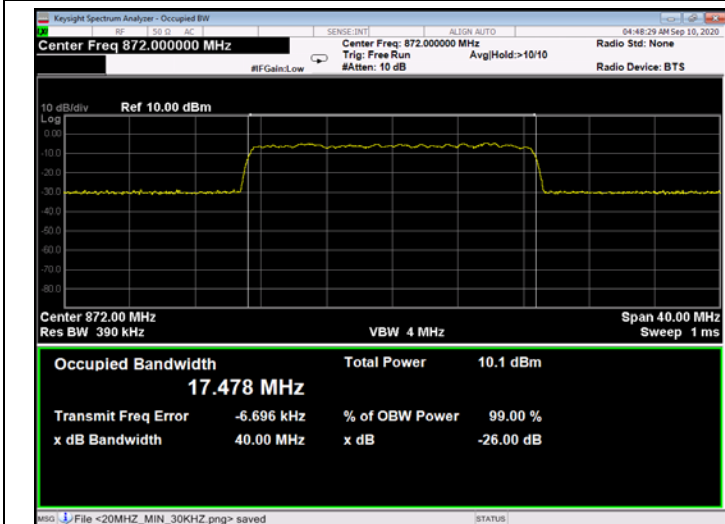

Figure 284: 256QAM 20MHz B.W.; 872.0MHz, 15kHz - Input

Figure 285: 256QAM 20MHz B.W.; 872.0MHz, 30kHz - Input

Figure 286: 256QAM 20MHz B.W.; 872.0MHz, 60kHz - Input

Figure 287: 256QAM 20MHz B.W.; 878.0MHz, 15kHz - Input