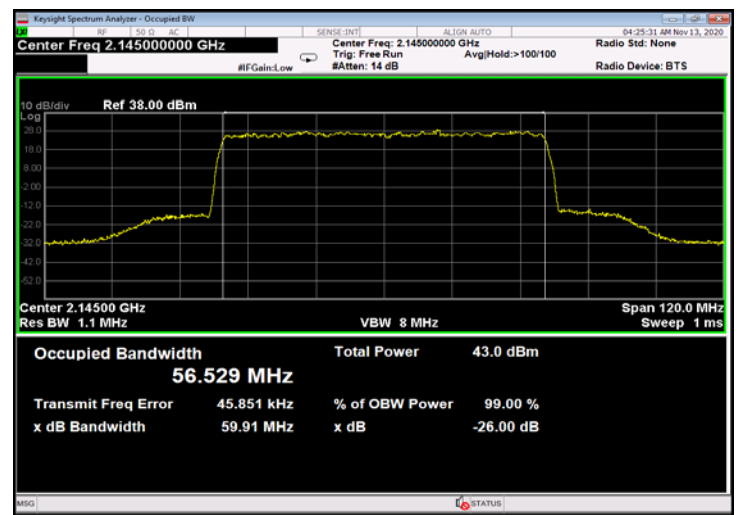

Figure 729: 256QAM 60MHz B.W.; 2140.0MHz, 30kHz - Output

Figure 730: 256QAM 60MHz B.W.; 2140.0MHz, 60kHz - Output

Figure 731: 256QAM 60MHz B.W.; 2145.0MHz, 30kHz - Output

Figure 732: 256QAM 60MHz B.W.; 2145.0MHz, 60kHz - Output