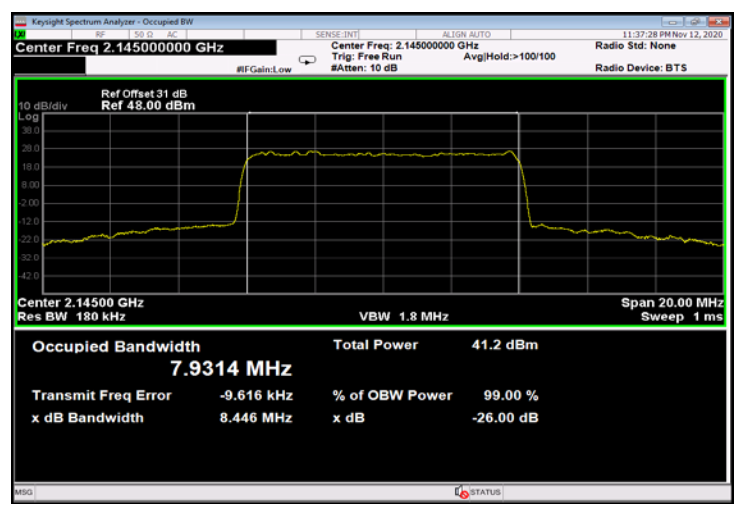

Figure 745: QPSK 10MHz B.W.; 2145.0MHz, 30kHz - Output

Figure 746: QPSK 10MHz B.W.; 2145.0MHz, 60kHz - Output

Figure 747: QPSK 10MHz B.W.; 2175.0MHz, 15kHz - Output

Figure 748: QPSK 10MHz B.W.; 2175.0MHz, 30kHz - Output