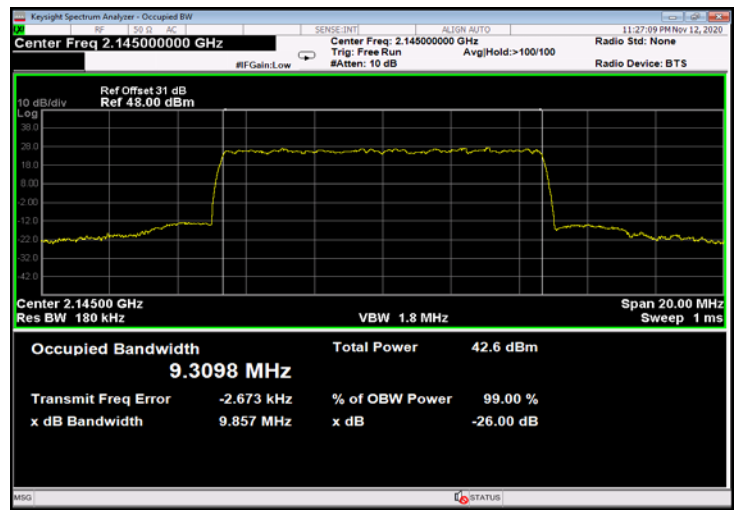

Figure 741: QPSK 10MHz B.W.; 2115.0MHz, 15kHz - Output

Figure 742: QPSK 10MHz B.W.; 2115.0MHz, 30kHz - Output

Figure 743: QPSK 10MHz B.W.; 2115.0MHz, 60kHz - Output

Figure 744: QPSK 10MHz B.W.; 2145.0MHz, 15kHz - Output