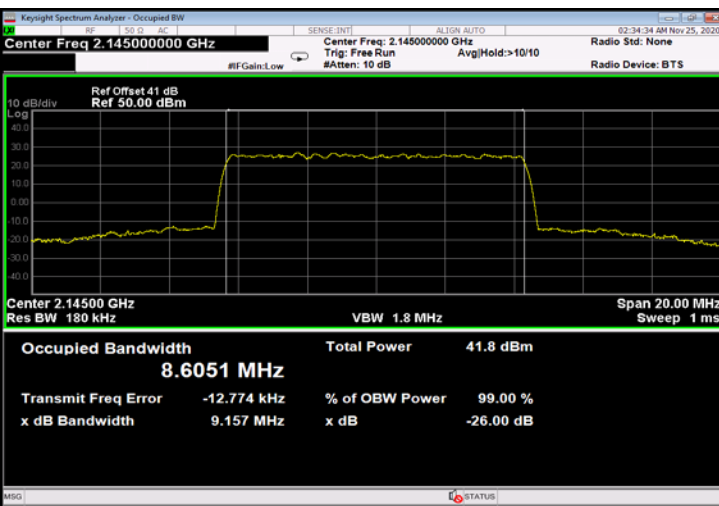

Figure 741: QPSK 10MHz B.W.; 2115.0MHz, 15kHz - Output

Figure 742: QPSK 10MHz B.W.; 2115.0MHz, 30kHz - Output

Figure 743: QPSK 10MHz B.W.; 2115.0MHz, 60kHz - Output

Figure 744: QPSK 10MHz B.W.; 2145.0MHz, 15kHz - Output