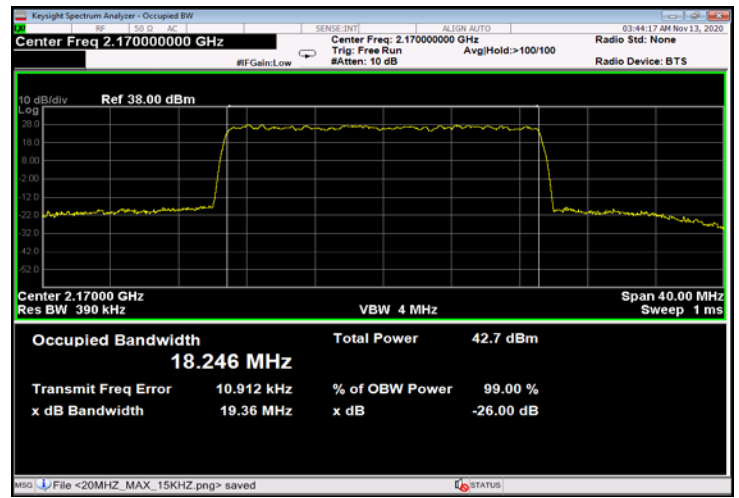

Figure 697: 256QAM 20MHz B.W.; 2145.0MHz, 30kHz - Output

Figure 698: 256QAM 20MHz B.W.; 2145.0MHz, 60kHz - Output

Figure 699: 256QAM 20MHz B.W.; 2170.0MHz, 15kHz - Output

Figure 700: 256QAM 20MHz B.W.; 2170.0MHz, 30kHz - Output