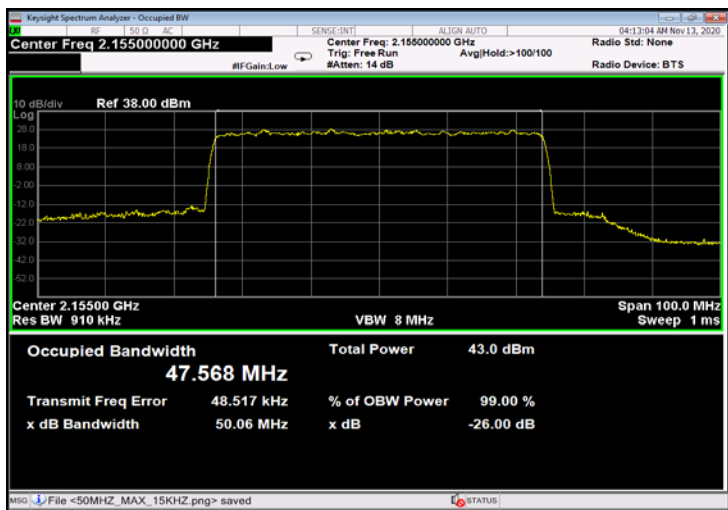

Figure 725: 256QAM 50MHz B.W.; 2145.0MHz, 60kHz - Output

Figure 726: 256QAM 50MHz B.W.; 2155.0MHz, 15kHz - Output

Figure 727: 256QAM 50MHz B.W.; 2155.0MHz, 30kHz - Output

Figure 728: 256QAM 50MHz B.W.; 2155.0MHz, 60kHz - Output