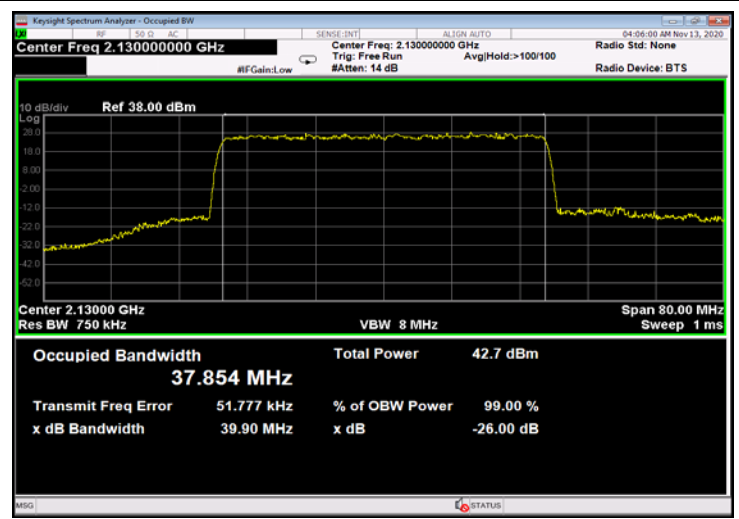

Figure 709: 256QAM 25MHz B.W.; 2167.5MHz, 30kHz - Output

Figure 710: 256QAM 25MHz B.W.; 2167.5MHz, 60kHz - Output

Figure 711: 256QAM 40MHz B.W.; 2130.0MHz, 15kHz - Output

Figure 712: 256QAM 40MHz B.W.; 2130.0MHz, 30kHz - Output