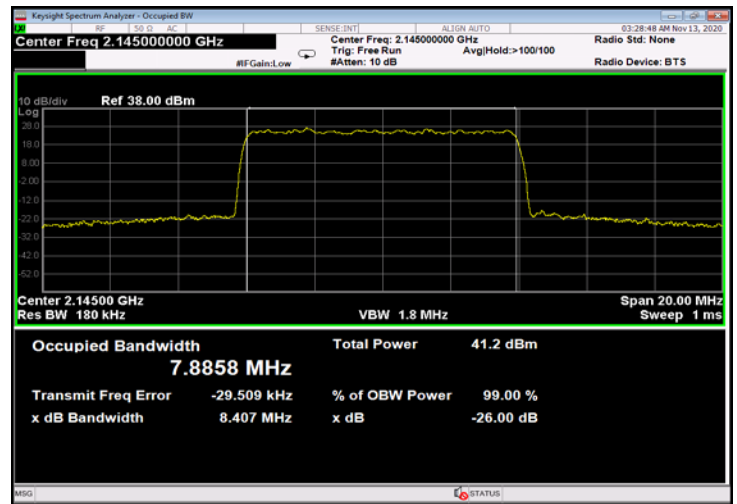

Figure 677: 256QAM 10MHz B.W.; 2115.0MHz, 60kHz - Output

Figure 678: 256QAM 10MHz B.W.; 2145.0MHz, 15kHz - Output

Figure 679: 256QAM 10MHz B.W.; 2145.0MHz, 30kHz - Output

Figure 680: 256QAM 10MHz B.W.; 2145.0MHz, 60kHz - Output