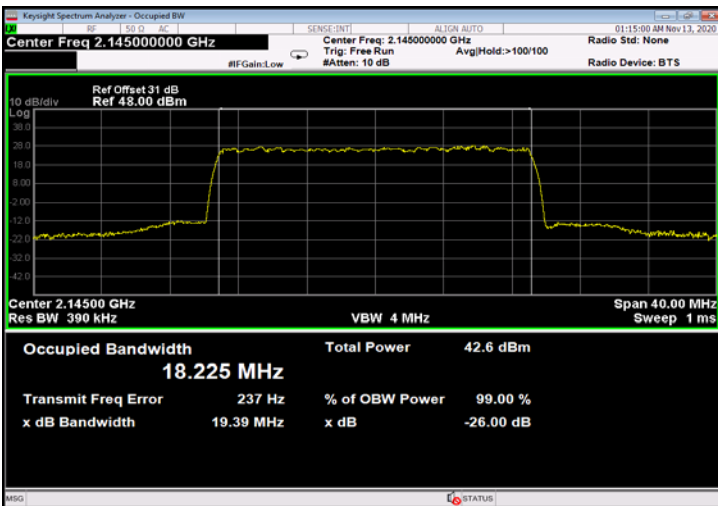

Figure 761: QPSK 20MHz B.W.; 2120.0MHz, 60kHz - Output

Figure 762: QPSK 20MHz B.W.; 2145.0MHz, 15kHz - Output

Figure 763: QPSK 20MHz B.W.; 2145.0MHz, 30kHz - Output

Figure 764: QPSK 20MHz B.W.; 2145.0MHz, 60kHz - Output