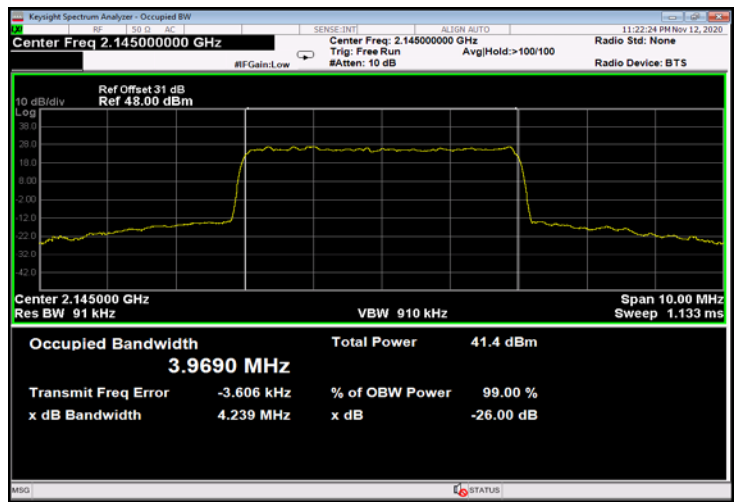

Figure 737: QPSK 5MHz B.W.; 2145.0MHz, 15kHz - Output

Figure 738: QPSK 5MHz B.W.; 2145.0MHz, 30kHz - Output

Figure 739: QPSK 5MHz B.W.; 2177.5MHz, 15kHz - Output

Figure 740: QPSK 5MHz C.S.; 2177.5MHz, 30kHz - Output