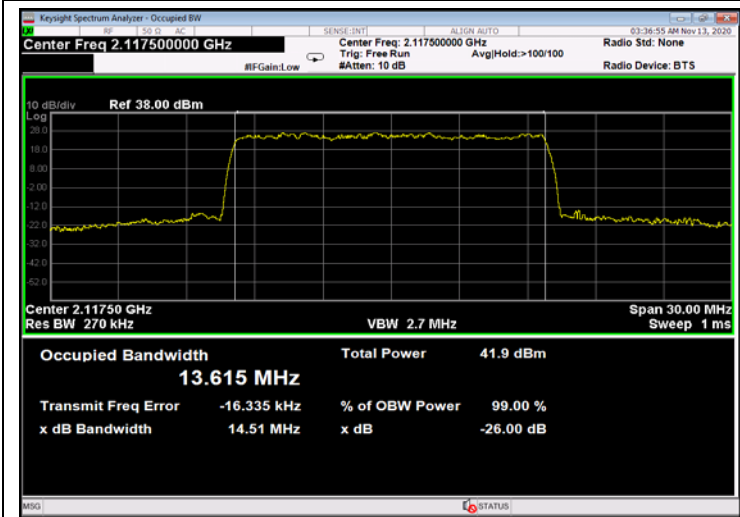

Figure 681: 256QAM 10MHz B.W.; 2175.0MHz, 15kHz - Output

Figure 682: 256QAM 10MHz B.W.; 2175.0MHz, 30kHz - Output

Figure 683: 256QAM 10MHz B.W.; 2175.0MHz, 60kHz - Output

Figure 684: 256QAM 15MHz B.W.; 2117.5MHz, 15kHz - Output