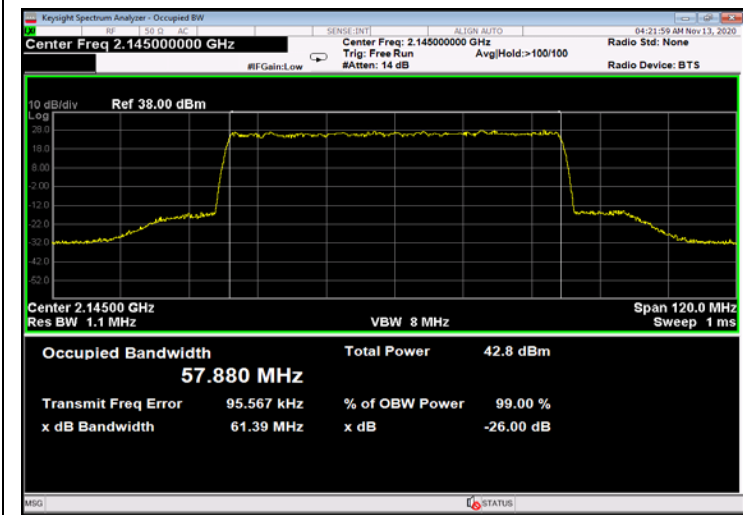

Figure 729: 256QAM 60MHz B.W.; 2140.0MHz, 30kHz - Output

Figure 730: 256QAM 60MHz B.W.; 2140.0MHz, 60kHz - Output

Figure 731: 256QAM 60MHz B.W.; 2145.0MHz, 30kHz - Output

Figure 732: 256QAM 60MHz B.W.; 2145.0MHz, 60kHz - Output