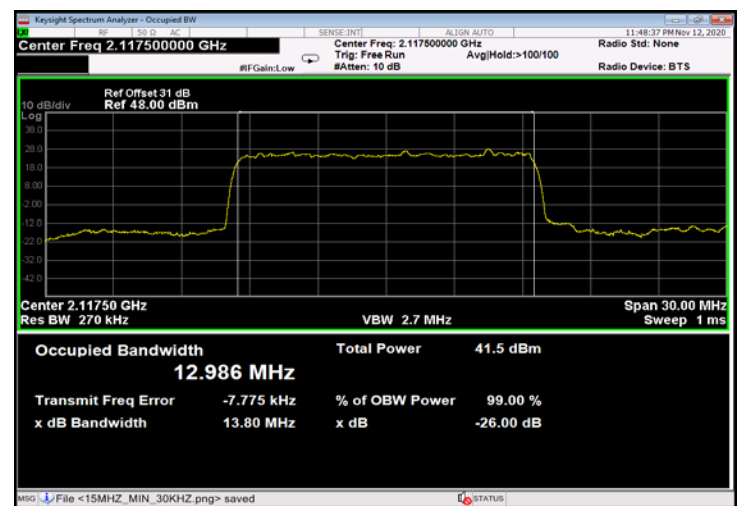

Figure 749: QPSK 10MHz B.W.; 2175.0MHz, 60kHz - Output

Figure 750: QPSK 15MHz B.W.; 2117.5MHz, 15kHz - Output

Figure 751: QPSK 15MHz B.W.; 2117.5MHz, 30kHz - Output

Figure 752: QPSK 10MHz B.W.; 2117.5MHz, 60kHz - Output