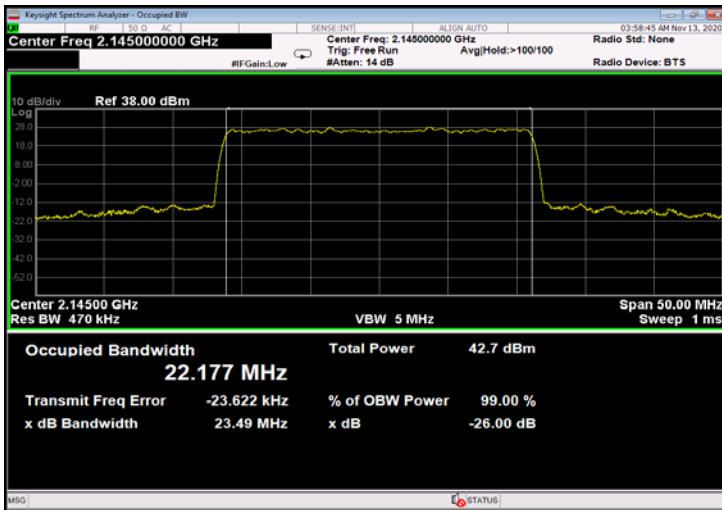

Figure 705: 256QAM 25MHz B.W.; 2145.0MHz, 15kHz - Output

Figure 706: 256QAM 25MHz B.W.; 2145.0MHz, 30kHz - Output

Figure 707: 256QAM 25MHz B.W.; 2145.0MHz, 60kHz - Output

Figure 708: 256QAM 25MHz B.W.; 2167.5MHz, 15kHz - Output