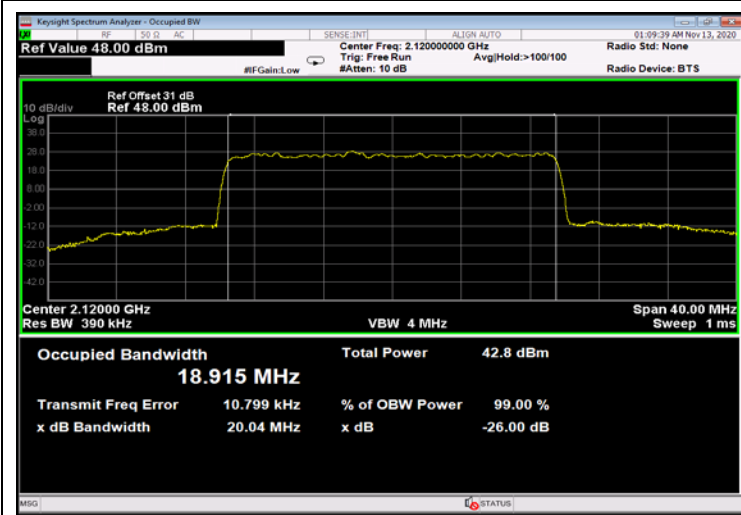

Figure 757: QPSK 15MHz B.W.; 2175.5MHz, 30kHz - Output

Figure 758: QPSK 15MHz B.W.; 2175.5MHz, 60kHz - Output

Figure 759: QPSK 20MHz B.W.; 2120.0MHz, 15kHz - Output

Figure 760: QPSK 20MHz B.W.; 2120.0MHz, 30kHz - Output