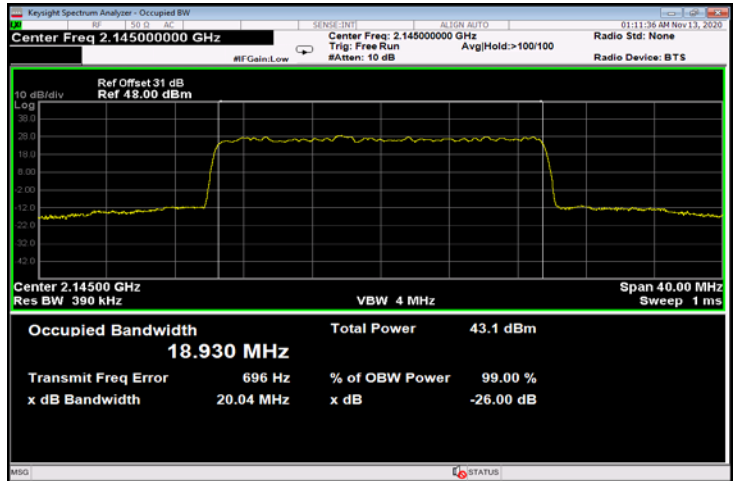

Figure 761: QPSK 20MHz B.W.; 2120.0MHz, 60kHz - Output

Figure 762: QPSK 20MHz B.W.; 2145.0MHz, 15kHz - Output

Figure 763: QPSK 20MHz B.W.; 2145.0MHz, 30kHz - Output

Figure 764: QPSK 20MHz B.W.; 2145.0MHz, 60kHz - Output