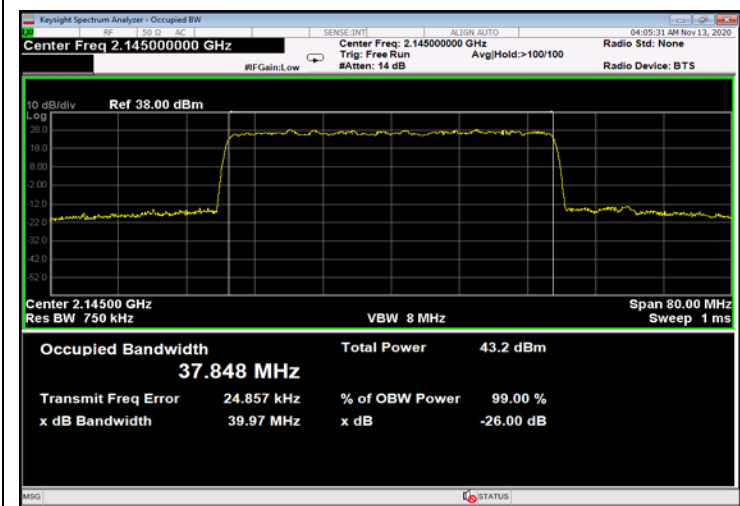

Figure 713: 256QAM 40MHz B.W.; 2130.0MHz, 60kHz - Output

Figure 714: 256QAM 40MHz B.W.; 2145.0MHz, 15kHz - Output

Figure 715: 256QAM 40MHz B.W.; 2145.0MHz, 30kHz - Output

Figure 716: 256QAM 40MHz B.W.; 2145.0MHz, 60kHz - Output