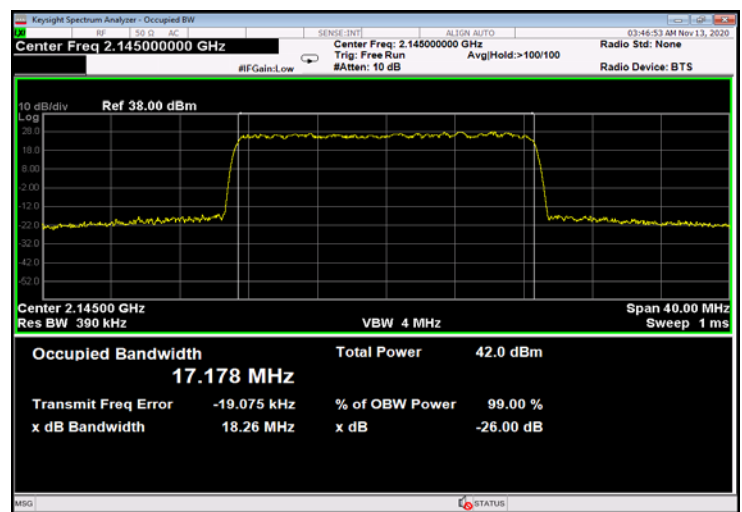

Figure 697: 256QAM 20MHz B.W.; 2145.0MHz, 30kHz - Output

Figure 698: 256QAM 20MHz B.W.; 2145.0MHz, 60kHz - Output

Figure 699: 256QAM 20MHz B.W.; 2170.0MHz, 15kHz - Output

Figure 700: 256QAM 20MHz B.W.; 2170.0MHz, 30kHz - Output