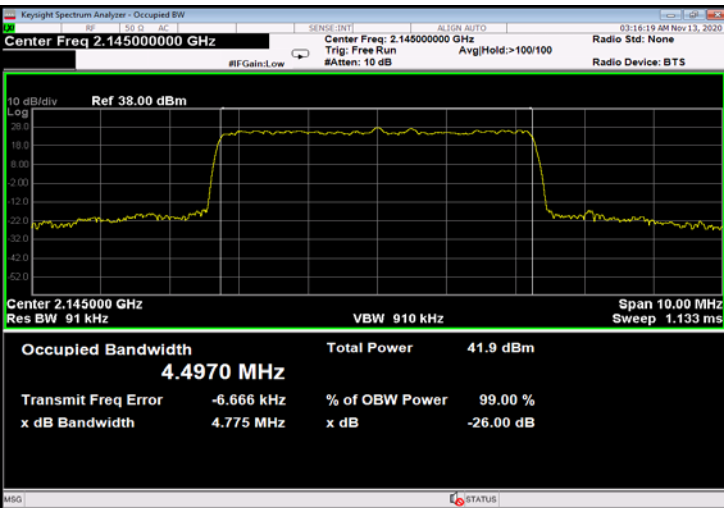

Figure 669: 256QAM 5MHz B.W.; 2122.5MHz, 15kHz - Output

Figure 670: 256QAM 5MHz B.W.; 2122.5MHz, 30kHz - Output

Figure 671: 256QAM 5MHz B.W.; 2145.0MHz, 15kHz - Output

Figure 672: 256QAM 5MHz B.W.; 2145.0MHz, 30kHz - Output