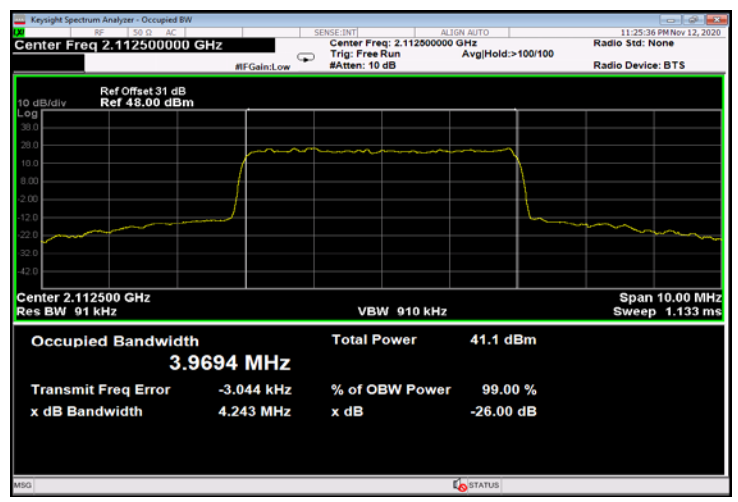

Figure 733: 256QAM 60MHz B.W.; 2150.0MHz, 30kHz - Output

Figure 734: 256QAM 60MHz B.W.; 2150.0MHz, 60kHz - Output

Figure 735: QPSK 5MHz B.W.; 2112.5MHz, 15kHz - Output

Figure 736: QPSK 5MHz B.W.; 2112.5MHz, 30kHz - Output