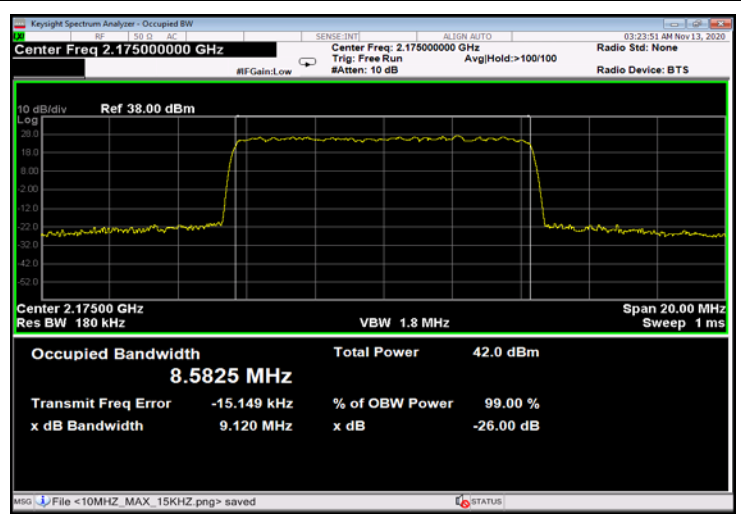

Figure 681: 256QAM 10MHz B.W.; 2175.0MHz, 15kHz - Output

Figure 682: 256QAM 10MHz B.W.; 2175.0MHz, 30kHz - Output

Figure 683: 256QAM 10MHz B.W.; 2175.0MHz, 60kHz - Output

Figure 684: 256QAM 15MHz B.W.; 2117.5MHz, 15kHz - Output