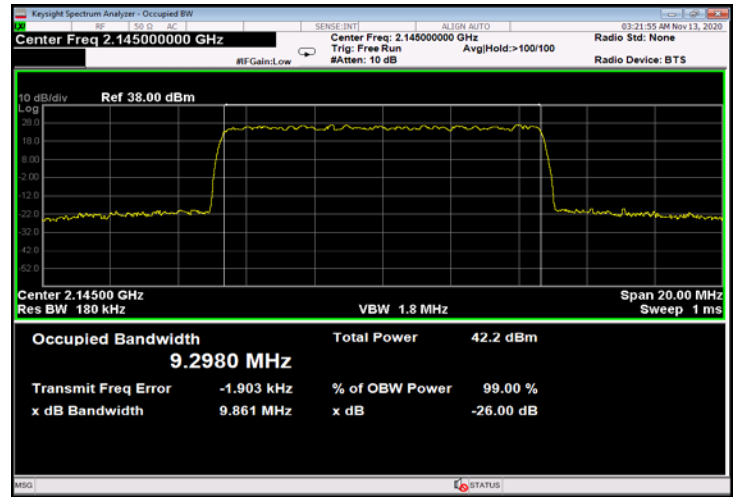

Figure 677: 256QAM 10MHz B.W.; 2115.0MHz, 60kHz - Output

Figure 678: 256QAM 10MHz B.W.; 2145.0MHz, 15kHz - Output

Figure 679: 256QAM 10MHz B.W.; 2145.0MHz, 30kHz - Output

Figure 680: 256QAM 10MHz B.W.; 2145.0MHz, 60kHz - Output