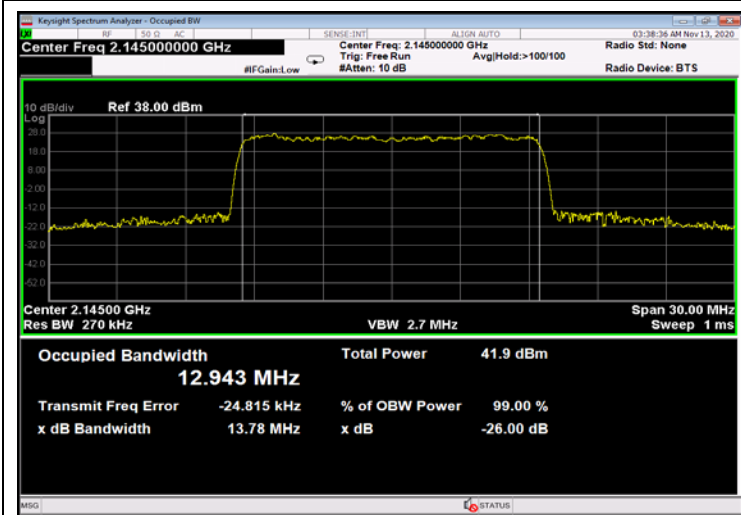

Figure 685: 256QAM 15MHz B.W.; 2117.5MHz, 30kHz - Output

Figure 686: 256QAM 15MHz B.W.; 2117.5MHz, 60kHz - Output

Figure 687: 256QAM 15MHz B.W.; 2145.0MHz, 15kHz - Output

Figure 688: 256QAM 15MHz B.W.; 2145.0MHz, 30kHz - Output