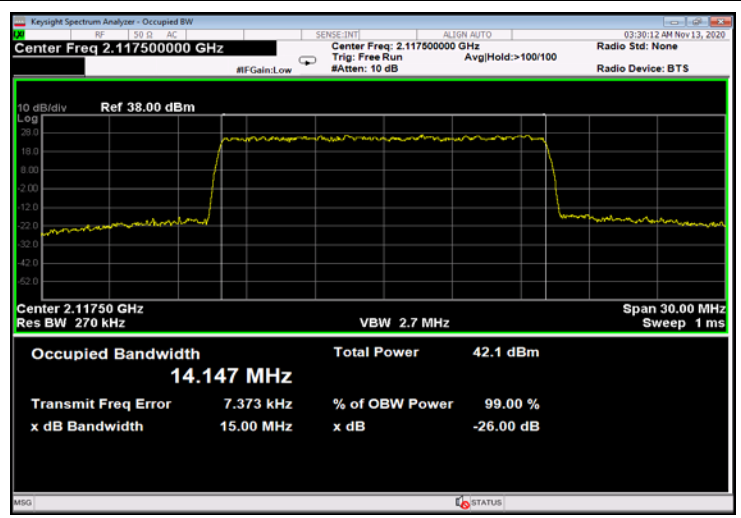

Figure 681: 256QAM 10MHz B.W.; 2175.0MHz, 15kHz - Output

Figure 682: 256QAM 10MHz B.W.; 2175.0MHz, 30kHz - Output

Figure 683: 256QAM 10MHz B.W.; 2175.0MHz, 60kHz - Output

Figure 684: 256QAM 15MHz B.W.; 2117.5MHz, 15kHz - Output