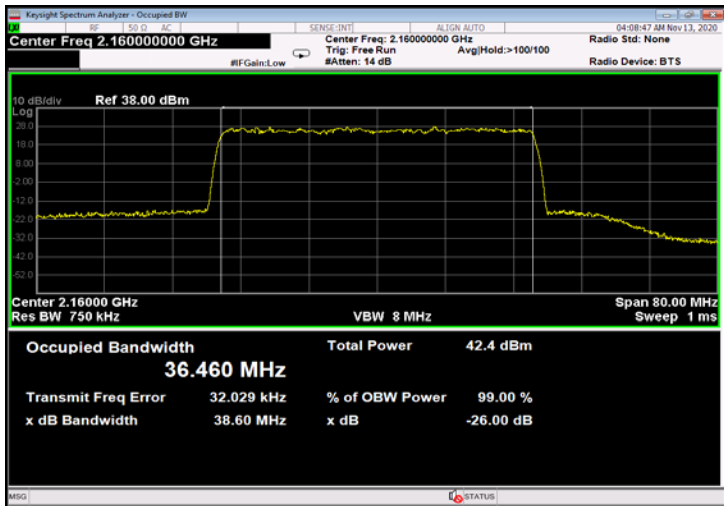

Figure 717: 256QAM 40MHz B.W.; 2160.0MHz, 15kHz - Output

Figure 718: 256QAM 40MHz B.W.; 2160.0MHz, 30kHz - Output

Figure 719: 256QAM 40MHz B.W.; 2160.0MHz, 60kHz - Output

Figure 720: 256QAM 50MHz B.W.; 2135.0MHz, 15kHz - Output