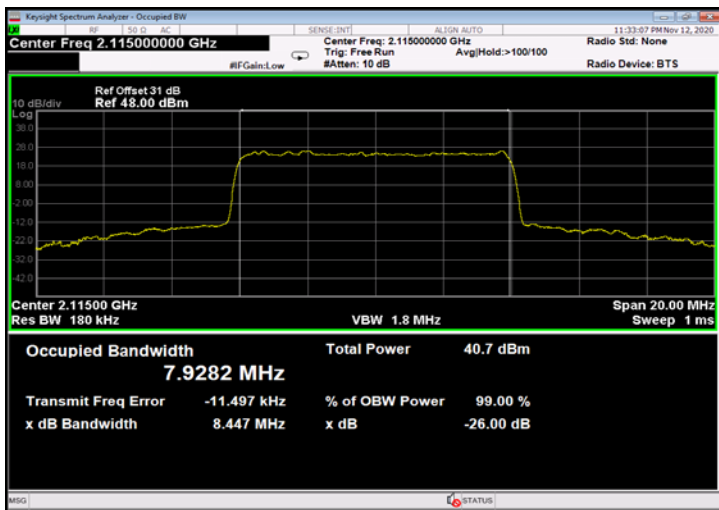

Figure 741: QPSK 10MHz B.W.; 2115.0MHz, 15kHz - Output

Figure 742: QPSK 10MHz B.W.; 2115.0MHz, 30kHz - Output

Figure 743: QPSK 10MHz B.W.; 2115.0MHz, 60kHz - Output

Figure 744: QPSK 10MHz B.W.; 2145.0MHz, 15kHz - Output