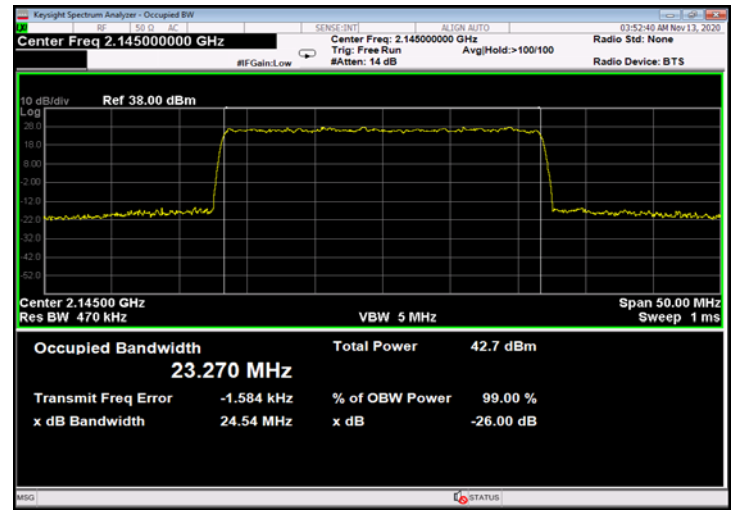

Figure 705: 256QAM 25MHz B.W.; 2145.0MHz, 15kHz - Output

Figure 706: 256QAM 25MHz B.W.; 2145.0MHz, 30kHz - Output

Figure 707: 256QAM 25MHz B.W.; 2145.0MHz, 60kHz - Output

Figure 708: 256QAM 25MHz B.W.; 2167.5MHz, 15kHz - Output