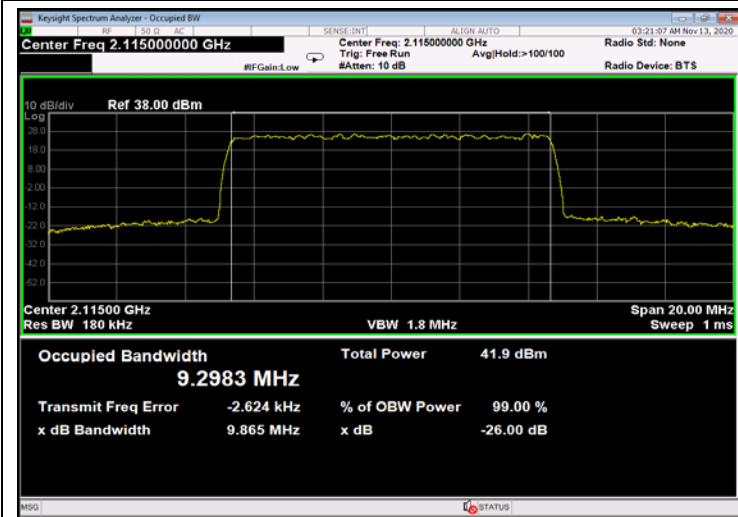

Figure 673: 256QAM 5MHz B.W.; 2172.5MHz, 15kHz - Output

Figure 674: 256QAM 5MHz B.W.; 2172.5MHz, 30kHz - Output

Figure 675: 256QAM 10MHz B.W.; 2115.00MHz, 15kHz - Output

Figure 676: 256QAM 10MHz B.W.; 2115.0MHz, 30kHz - Output