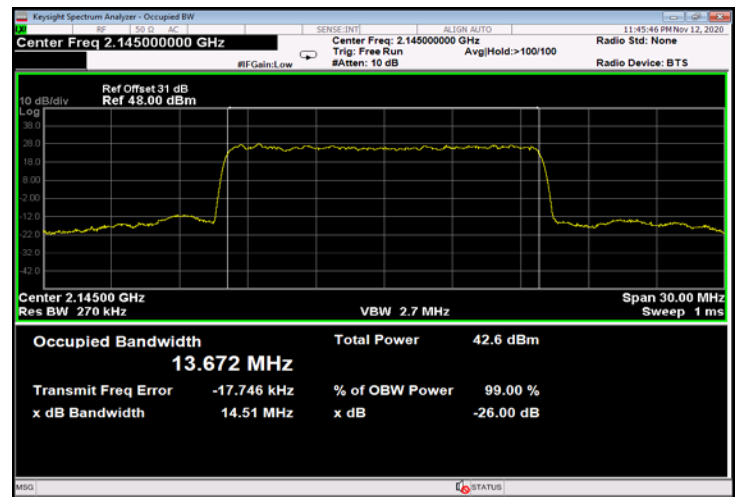

Figure 753: QPSK 15MHz B.W.; 2145.0MHz, 15kHz - Output

Figure 754: QPSK 15MHz B.W.; 2145.0MHz, 30kHz - Output

Figure 755: QPSK 15MHz B.W.; 2145.0MHz, 60kHz - Output

Figure 756: QPSK 15MHz B.W.; 2175.5MHz, 15kHz - Output