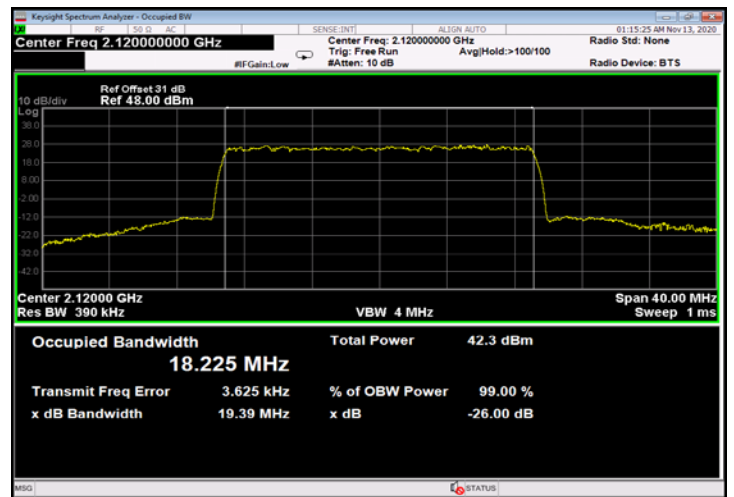

Figure 757: QPSK 15MHz B.W.; 2175.5MHz, 30kHz - Output

Figure 758: QPSK 15MHz B.W.; 2175.5MHz, 60kHz - Output

Figure 759: QPSK 20MHz B.W.; 2120.0MHz, 15kHz - Output

Figure 760: QPSK 20MHz B.W.; 2120.0MHz, 30kHz - Output