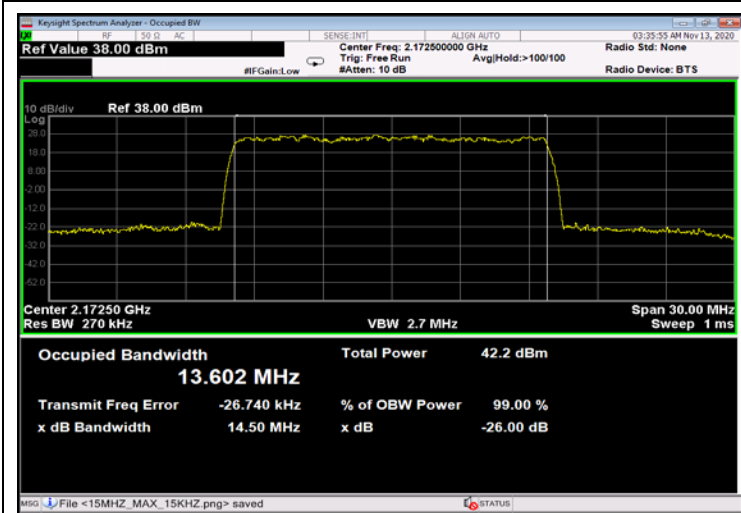

Figure 689: 256QAM 15MHz B.W.; 2145.0MHz, 60kHz - Output

Figure 690: 256QAM 15MHz B.W.; 2172.5MHz, 15kHz - Output

Figure 691: 256QAM 15MHz B.W.; 2172.5MHz, 30kHz - Output

Figure 692: 256QAM 15MHz B.W.; 2172.5MHz, 60kHz - Output