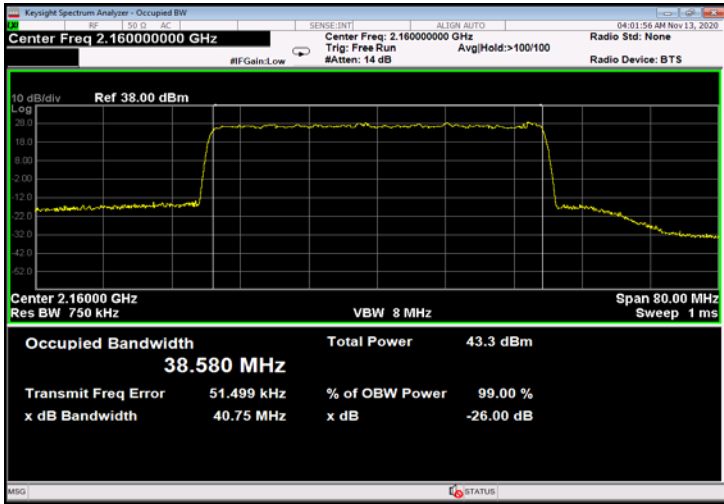

Figure 713: 256QAM 40MHz B.W.; 2130.0MHz, 60kHz - Output

Figure 714: 256QAM 40MHz B.W.; 2145.0MHz, 15kHz - Output

Figure 715: 256QAM 40MHz B.W.; 2145.0MHz, 30kHz - Output

Figure 716: 256QAM 40MHz B.W.; 2145.0MHz, 60kHz - Output