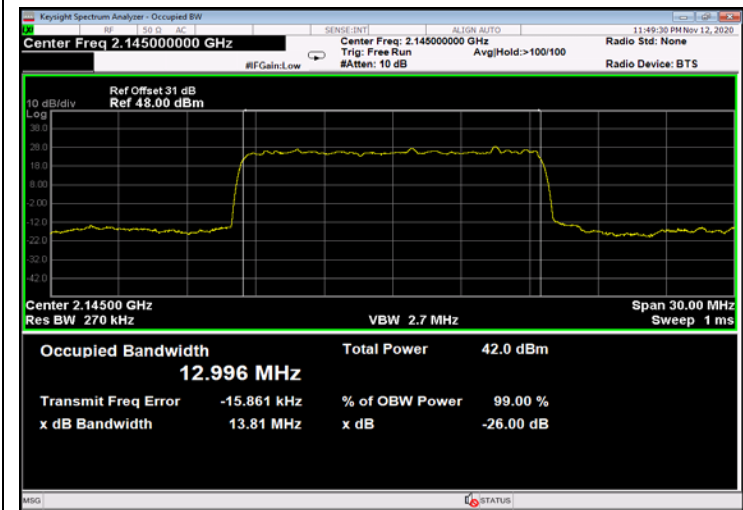

Figure 753: QPSK 15MHz B.W.; 2145.0MHz, 15kHz - Output

Figure 754: QPSK 15MHz B.W.; 2145.0MHz, 30kHz - Output

Figure 755: QPSK 15MHz B.W.; 2145.0MHz, 60kHz - Output

Figure 756: QPSK 15MHz B.W.; 2175.5MHz, 15kHz - Output