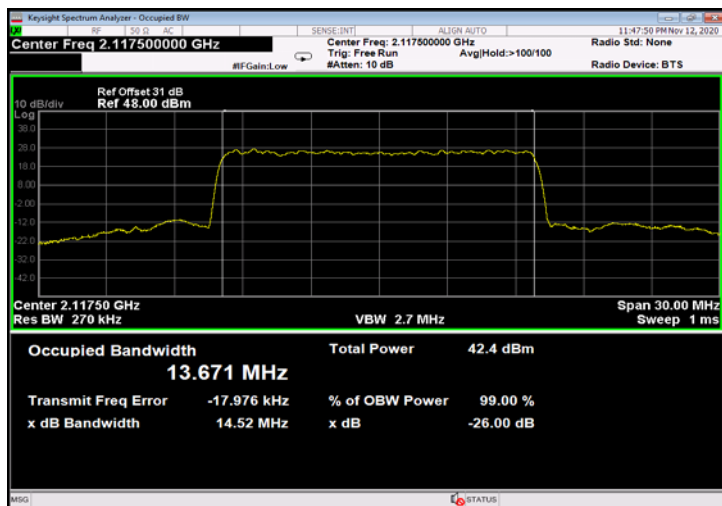

Figure 749: QPSK 10MHz B.W.; 2175.0MHz, 60kHz - Output

Figure 750: QPSK 15MHz B.W.; 2117.5MHz, 15kHz - Output

Figure 751: QPSK 15MHz B.W.; 2117.5MHz, 30kHz - Output

Figure 752: QPSK 10MHz B.W.; 2117.5MHz, 60kHz - Output