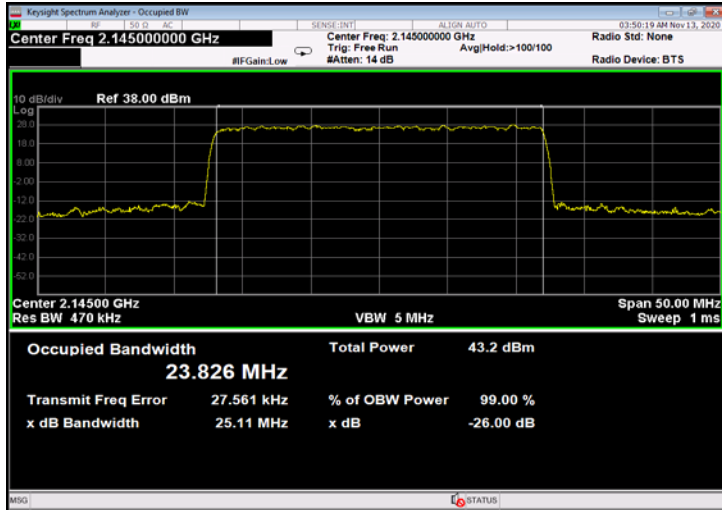

Figure 701: 256QAM 20MHz B.W.; 2170.0MHz, 60kHz - Output

Figure 702: 256QAM 25MHz B.W.; 2122.5MHz, 15kHz - Output

Figure 703: 256QAM 25MHz B.W.; 2122.5MHz, 30kHz - Output

Figure 704: 256QAM 25MHz B.W.; 2122.5MHz, 60kHz - Output