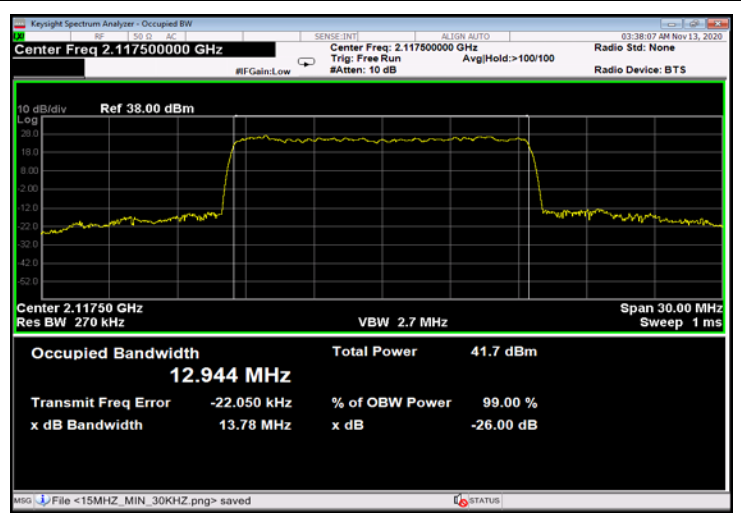

Figure 685: 256QAM 15MHz B.W.; 2117.5MHz, 30kHz - Output

Figure 686: 256QAM 15MHz B.W.; 2117.5MHz, 60kHz - Output

Figure 687: 256QAM 15MHz B.W.; 2145.0MHz, 15kHz - Output

Figure 688: 256QAM 15MHz B.W.; 2145.0MHz, 30kHz - Output