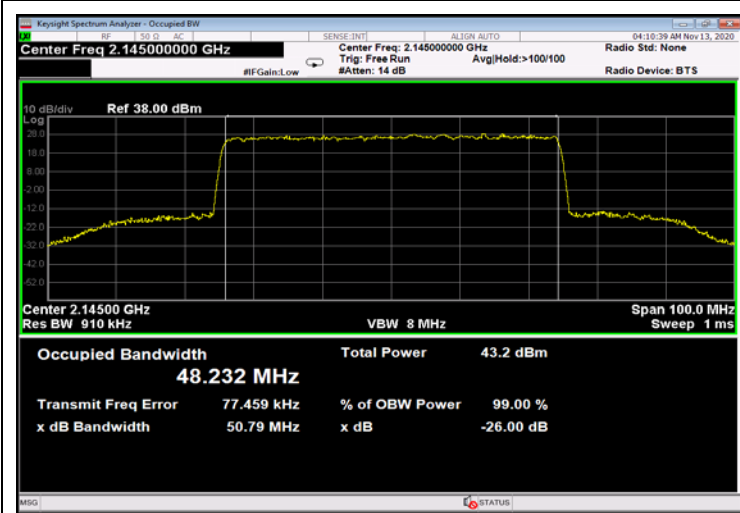

Figure 721: 256QAM 50MHz B.W.; 2135.0MHz, 30kHz - Output

Figure 722: 64QAM 50MHz B.W.; 2135.0MHz, 60kHz - Output

Figure 723: 256QAM 50MHz B.W.; 2145.0MHz, 15kHz - Output

Figure 724: 256QAM 50MHz B.W.; 2145.0MHz, 30kHz - Output