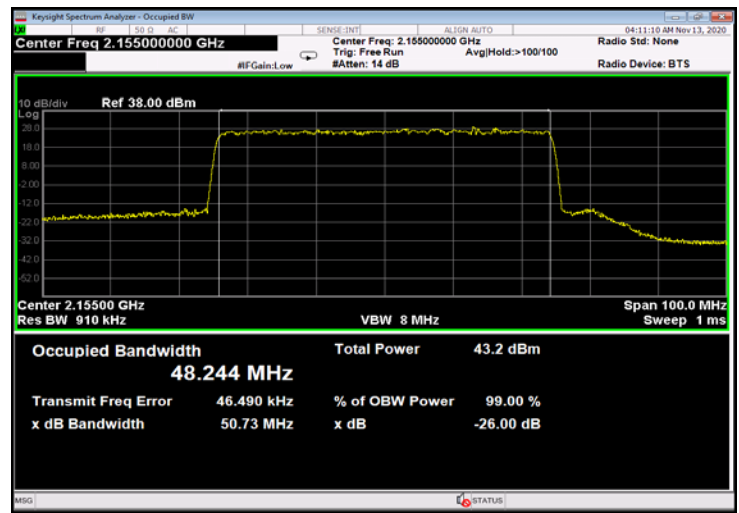

Figure 725: 256QAM 50MHz B.W.; 2145.0MHz, 60kHz - Output

Figure 726: 256QAM 50MHz B.W.; 2155.0MHz, 15kHz - Output

Figure 727: 256QAM 50MHz B.W.; 2155.0MHz, 30kHz - Output

Figure 728: 256QAM 50MHz B.W.; 2155.0MHz, 60kHz - Output