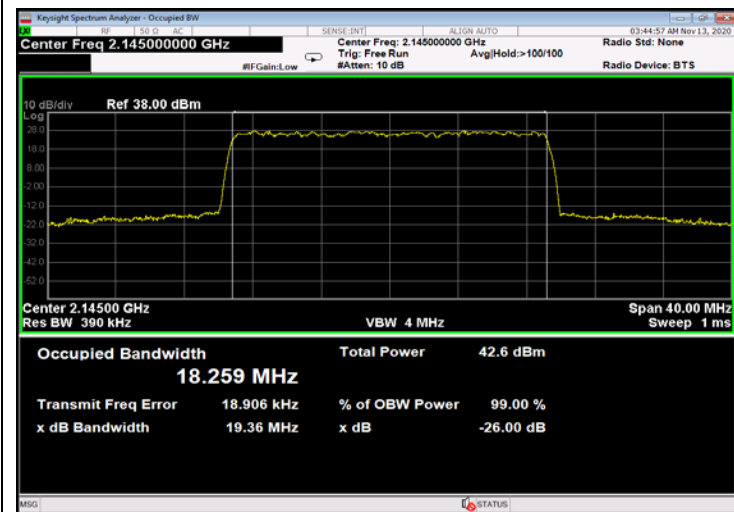

Figure 693: 256QAM 20MHz B.W.; 2120.0MHz, 15kHz - Output

Figure 694: 256QAM 20MHz B.W.; 2120.0MHz, 30kHz - Output

Figure 695: 256QAM 20MHz B.W.; 2120.0MHz, 60kHz - Output

Figure 696: 256QAM 20MHz B.W.; 2145.0MHz, 15kHz - Output