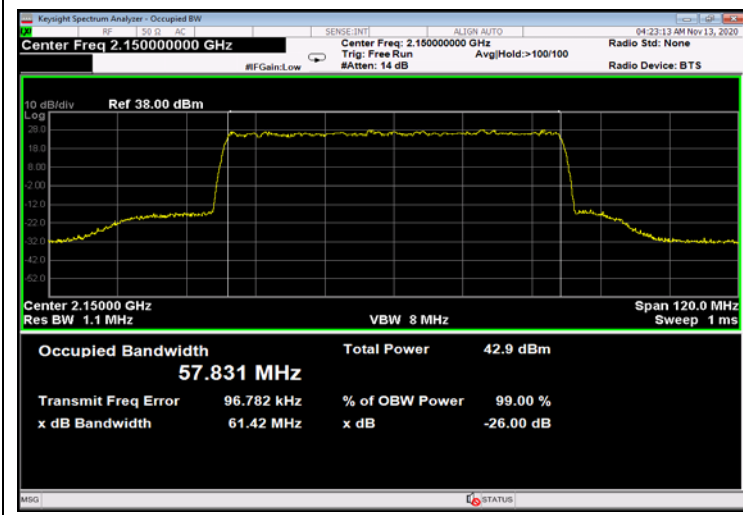

Figure 729: 256QAM 60MHz B.W.; 2140.0MHz, 30kHz - Output

Figure 730: 256QAM 60MHz B.W.; 2140.0MHz, 60kHz - Output

Figure 731: 256QAM 60MHz B.W.; 2145.0MHz, 30kHz - Output

Figure 732: 256QAM 60MHz B.W.; 2145.0MHz, 60kHz - Output