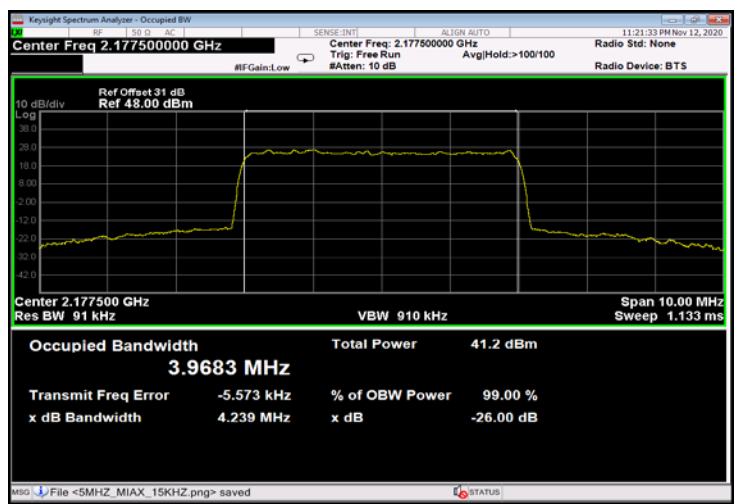

Figure 737: QPSK 5MHz B.W.; 2145.0MHz, 15kHz - Output

Figure 738: QPSK 5MHz B.W.; 2145.0MHz, 30kHz - Output

Figure 739: QPSK 5MHz B.W.; 2177.5MHz, 15kHz - Output

Figure 740: QPSK 5MHz C.S.; 2177.5MHz, 30kHz - Output