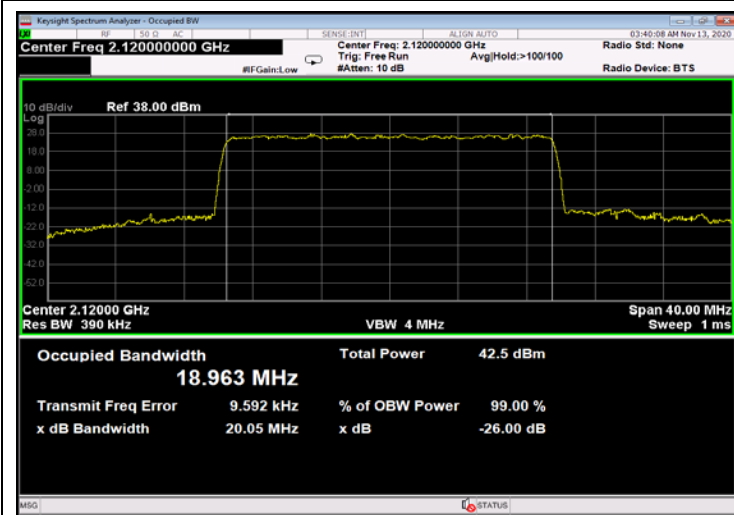

Figure 689: 256QAM 15MHz B.W.; 2145.0MHz, 60kHz - Output

Figure 690: 256QAM 15MHz B.W.; 2172.5MHz, 15kHz - Output

Figure 691: 256QAM 15MHz B.W.; 2172.5MHz, 30kHz - Output

Figure 692: 256QAM 15MHz B.W.; 2172.5MHz, 60kHz - Output