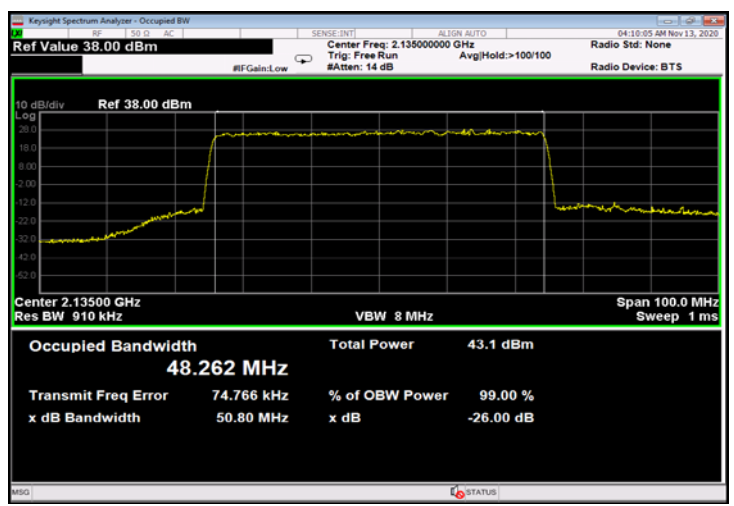

Figure 717: 256QAM 40MHz B.W.; 2160.0MHz, 15kHz - Output

Figure 718: 256QAM 40MHz B.W.; 2160.0MHz, 30kHz - Output

Figure 719: 256QAM 40MHz B.W.; 2160.0MHz, 60kHz - Output

Figure 720: 256QAM 50MHz B.W.; 2135.0MHz, 15kHz - Output