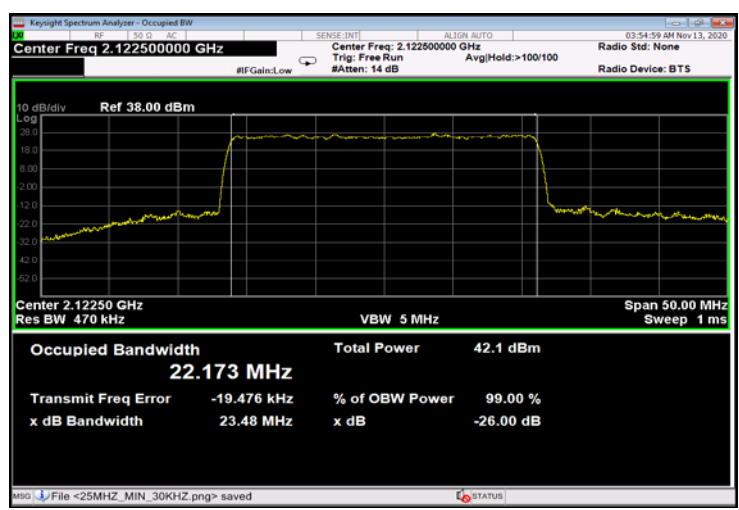

Figure 701: 256QAM 20MHz B.W.; 2170.0MHz, 60kHz - Output

Figure 702: 256QAM 25MHz B.W.; 2122.5MHz, 15kHz - Output

Figure 703: 256QAM 25MHz B.W.; 2122.5MHz, 30kHz - Output

Figure 704: 256QAM 25MHz B.W.; 2122.5MHz, 60kHz - Output