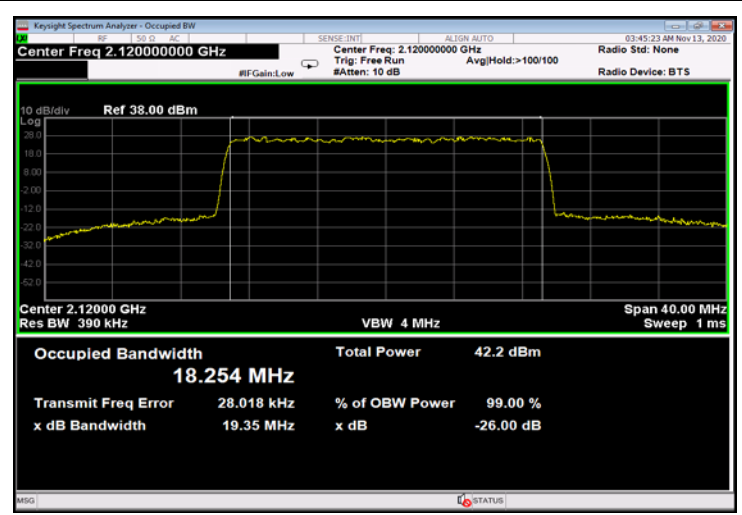

Figure 693: 256QAM 20MHz B.W.; 2120.0MHz, 15kHz - Output

Figure 694: 256QAM 20MHz B.W.; 2120.0MHz, 30kHz - Output

Figure 695: 256QAM 20MHz B.W.; 2120.0MHz, 60kHz - Output

Figure 696: 256QAM 20MHz B.W.; 2145.0MHz, 15kHz - Output