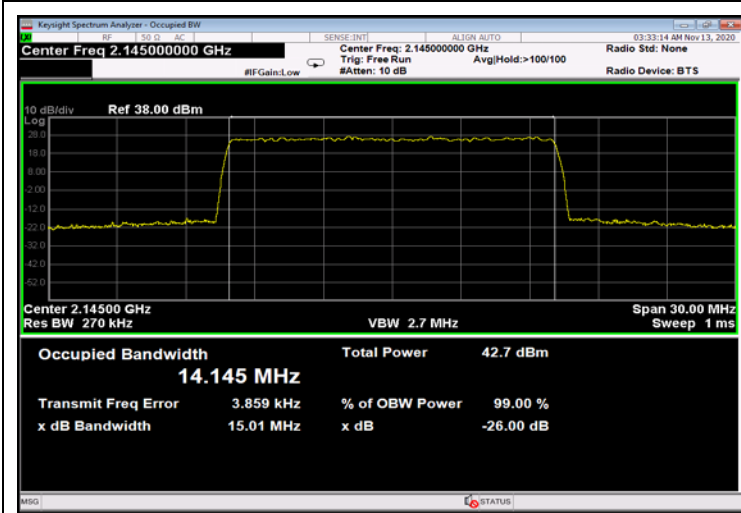

Figure 685: 256QAM 15MHz B.W.; 2117.5MHz, 30kHz - Output

Figure 686: 256QAM 15MHz B.W.; 2117.5MHz, 60kHz - Output

Figure 687: 256QAM 15MHz B.W.; 2145.0MHz, 15kHz - Output

Figure 688: 256QAM 15MHz B.W.; 2145.0MHz, 30kHz - Output