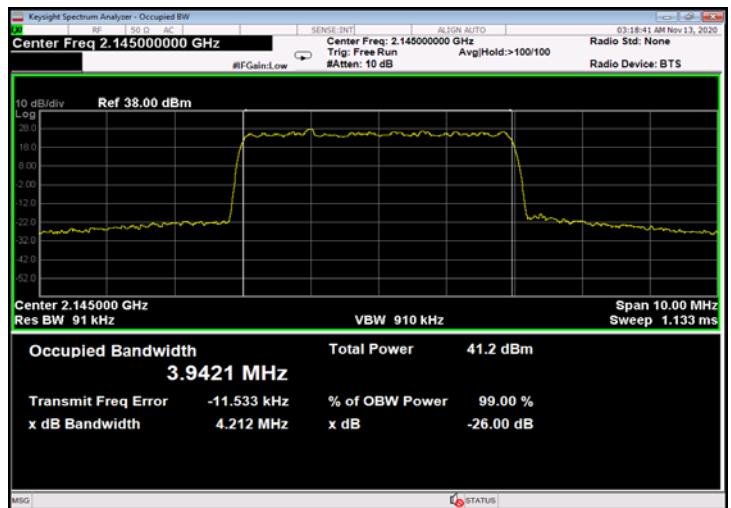

Figure 669: 256QAM 5MHz B.W.; 2122.5MHz, 15kHz - Output

Figure 670: 256QAM 5MHz B.W.; 2122.5MHz, 30kHz - Output

Figure 671: 256QAM 5MHz B.W.; 2145.0MHz, 15kHz - Output

Figure 672: 256QAM 5MHz B.W.; 2145.0MHz, 30kHz - Output