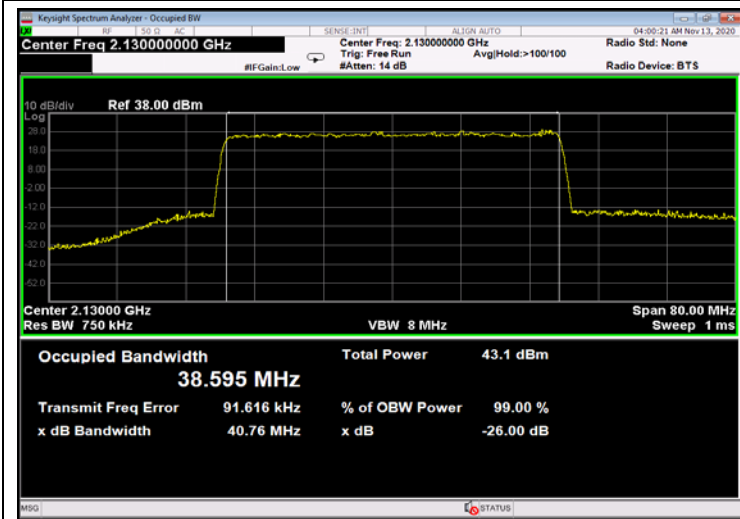

Figure 709: 256QAM 25MHz B.W.; 2167.5MHz, 30kHz - Output

Figure 710: 256QAM 25MHz B.W.; 2167.5MHz, 60kHz - Output

Figure 711: 256QAM 40MHz B.W.; 2130.0MHz, 15kHz - Output

Figure 712: 256QAM 40MHz B.W.; 2130.0MHz, 30kHz - Output