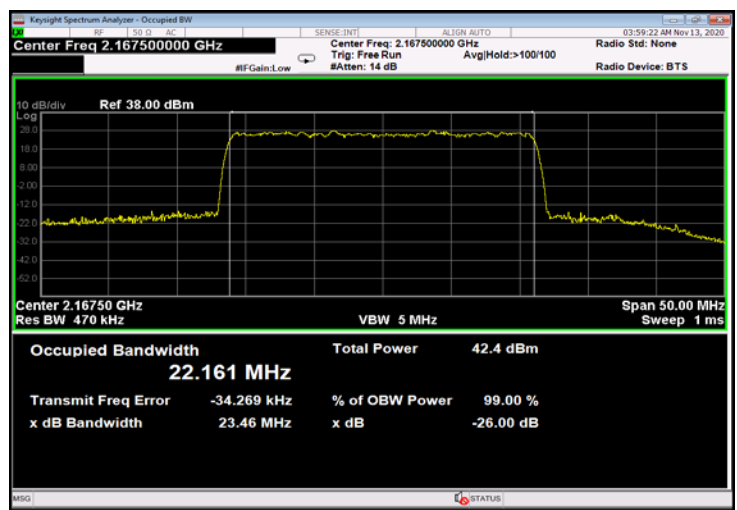

Figure 709: 256QAM 25MHz B.W.; 2167.5MHz, 30kHz - Output

Figure 710: 256QAM 25MHz B.W.; 2167.5MHz, 60kHz - Output

Figure 711: 256QAM 40MHz B.W.; 2130.0MHz, 15kHz - Output

Figure 712: 256QAM 40MHz B.W.; 2130.0MHz, 30kHz - Output