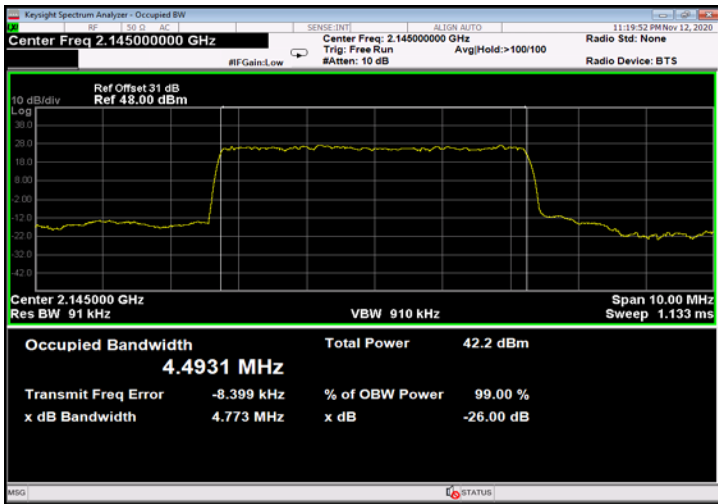

Figure 733: 256QAM 60MHz B.W.; 2150.0MHz, 30kHz - Output

Figure 734: 256QAM 60MHz B.W.; 2150.0MHz, 60kHz - Output

Figure 735: QPSK 5MHz B.W.; 2112.5MHz, 15kHz - Output

Figure 736: QPSK 5MHz B.W.; 2112.5MHz, 30kHz - Output