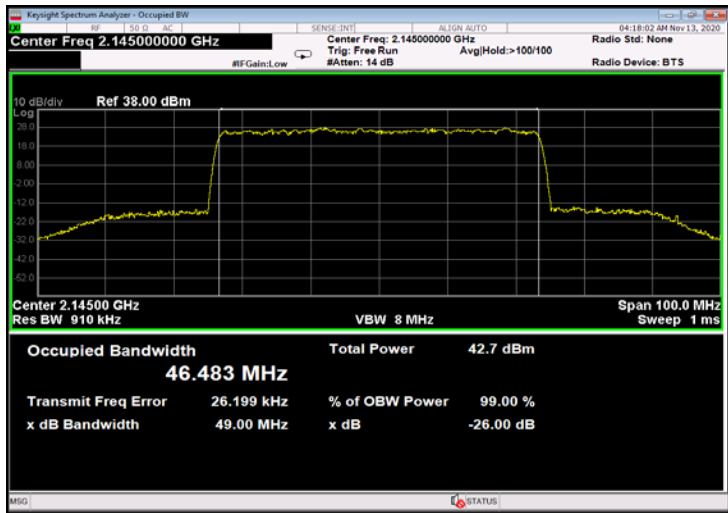

Figure 721: 256QAM 50MHz B.W.; 2135.0MHz, 30kHz - Output

Figure 722: 64QAM 50MHz B.W.; 2135.0MHz, 60kHz - Output

Figure 723: 256QAM 50MHz B.W.; 2145.0MHz, 15kHz - Output

Figure 724: 256QAM 50MHz B.W.; 2145.0MHz, 30kHz - Output