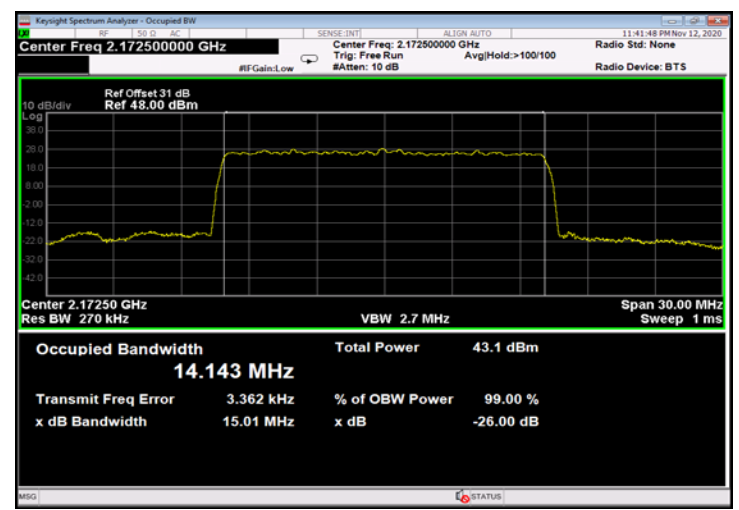

Figure 753: QPSK 15MHz B.W.; 2145.0MHz, 15kHz - Output

Figure 754: QPSK 15MHz B.W.; 2145.0MHz, 30kHz - Output

Figure 755: QPSK 15MHz B.W.; 2145.0MHz, 60kHz - Output

Figure 756: QPSK 15MHz B.W.; 2175.5MHz, 15kHz - Output