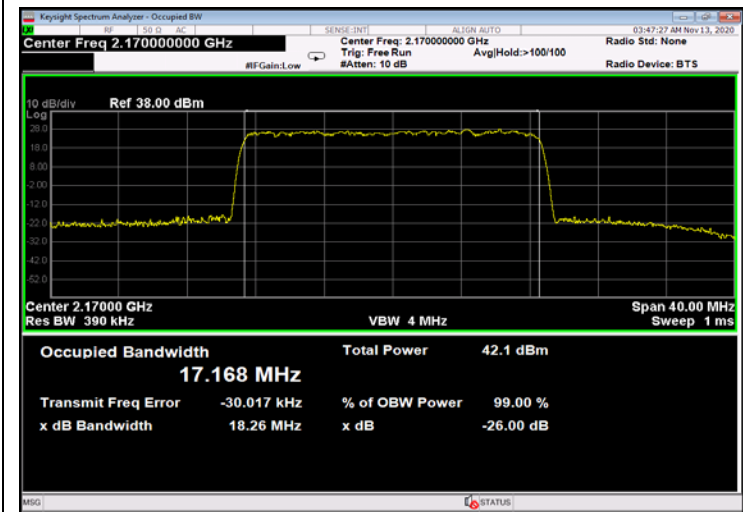

Figure 697: 256QAM 20MHz B.W.; 2145.0MHz, 30kHz - Output

Figure 698: 256QAM 20MHz B.W.; 2145.0MHz, 60kHz - Output

Figure 699: 256QAM 20MHz B.W.; 2170.0MHz, 15kHz - Output

Figure 700: 256QAM 20MHz B.W.; 2170.0MHz, 30kHz - Output