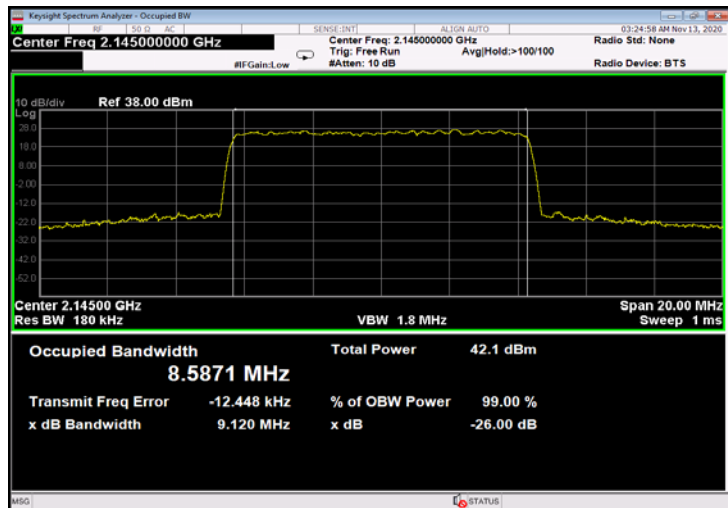

Figure 677: 256QAM 10MHz B.W.; 2115.0MHz, 60kHz - Output

Figure 678: 256QAM 10MHz B.W.; 2145.0MHz, 15kHz - Output

Figure 679: 256QAM 10MHz B.W.; 2145.0MHz, 30kHz - Output

Figure 680: 256QAM 10MHz B.W.; 2145.0MHz, 60kHz - Output