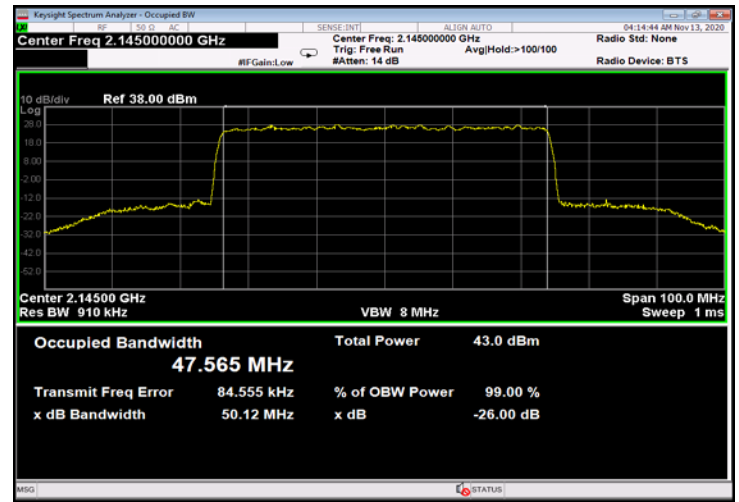

Figure 721: 256QAM 50MHz B.W.; 2135.0MHz, 30kHz - Output

Figure 722: 64QAM 50MHz B.W.; 2135.0MHz, 60kHz - Output

Figure 723: 256QAM 50MHz B.W.; 2145.0MHz, 15kHz - Output

Figure 724: 256QAM 50MHz B.W.; 2145.0MHz, 30kHz - Output