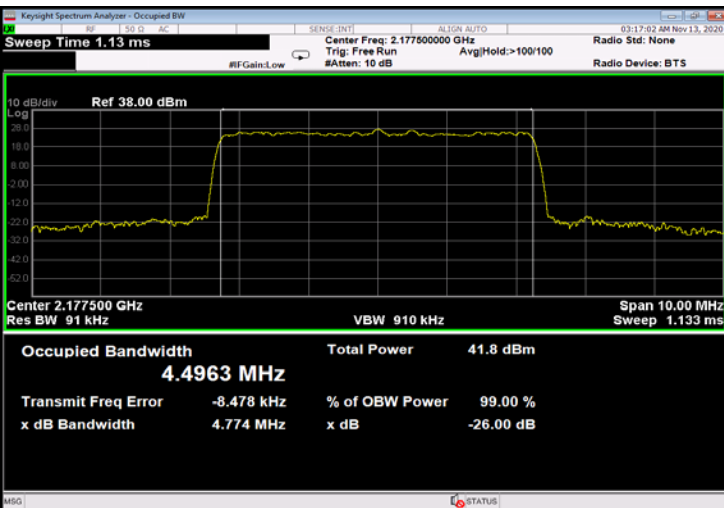

Figure 669: 256QAM 5MHz B.W.; 2122.5MHz, 15kHz - Output

Figure 670: 256QAM 5MHz B.W.; 2122.5MHz, 30kHz - Output

Figure 671: 256QAM 5MHz B.W.; 2145.0MHz, 15kHz - Output

Figure 672: 256QAM 5MHz B.W.; 2145.0MHz, 30kHz - Output