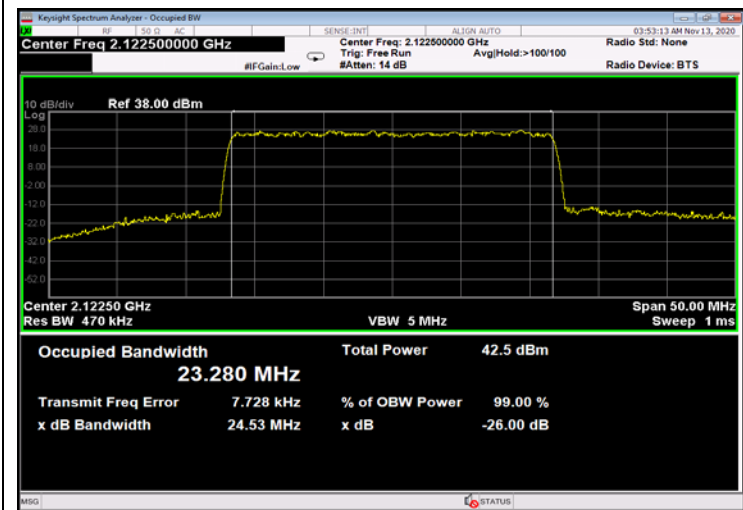

Figure 701: 256QAM 20MHz B.W.; 2170.0MHz, 60kHz - Output

Figure 702: 256QAM 25MHz B.W.; 2122.5MHz, 15kHz - Output

Figure 703: 256QAM 25MHz B.W.; 2122.5MHz, 30kHz - Output

Figure 704: 256QAM 25MHz B.W.; 2122.5MHz, 60kHz - Output