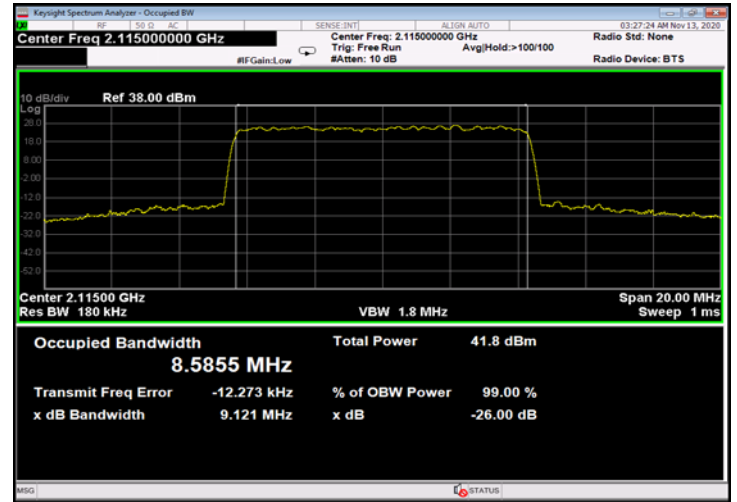

Figure 673: 256QAM 5MHz B.W.; 2172.5MHz, 15kHz - Output

Figure 674: 256QAM 5MHz B.W.; 2172.5MHz, 30kHz - Output

Figure 675: 256QAM 10MHz B.W.; 2115.00MHz, 15kHz - Output

Figure 676: 256QAM 10MHz B.W.; 2115.0MHz, 30kHz - Output