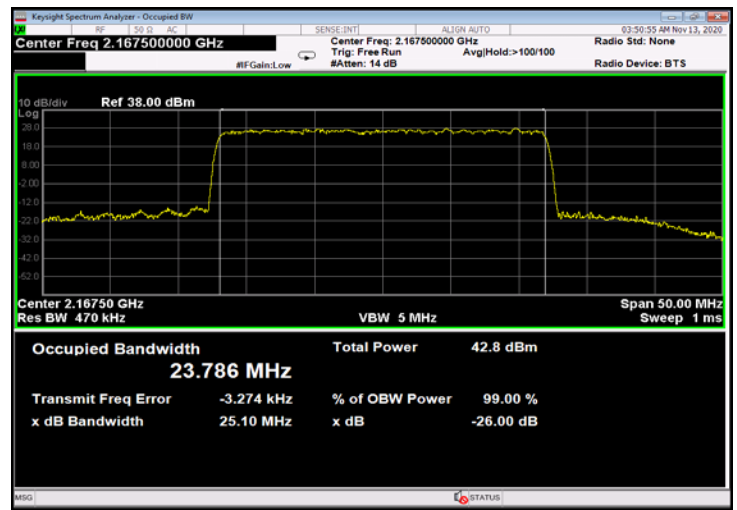

Figure 705: 256QAM 25MHz B.W.; 2145.0MHz, 15kHz - Output

Figure 706: 256QAM 25MHz B.W.; 2145.0MHz, 30kHz - Output

Figure 707: 256QAM 25MHz B.W.; 2145.0MHz, 60kHz - Output

Figure 708: 256QAM 25MHz B.W.; 2167.5MHz, 15kHz - Output