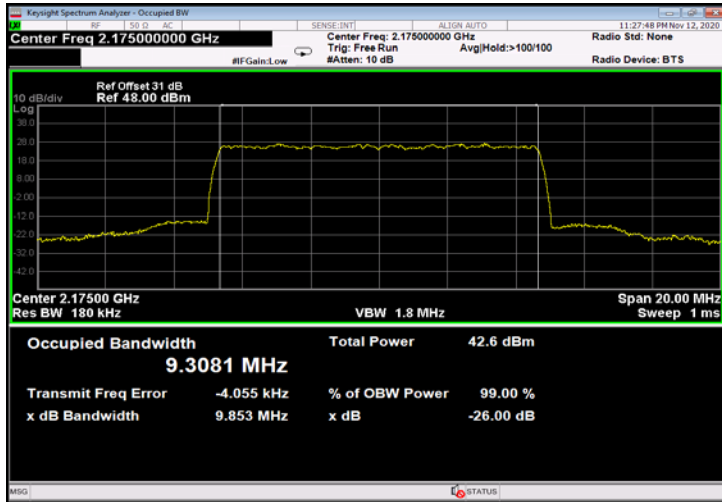

Figure 745: QPSK 10MHz B.W.; 2145.0MHz, 30kHz - Output

Figure 746: QPSK 10MHz B.W.; 2145.0MHz, 60kHz - Output

Figure 747: QPSK 10MHz B.W.; 2175.0MHz, 15kHz - Output

Figure 748: QPSK 10MHz B.W.; 2175.0MHz, 30kHz - Output