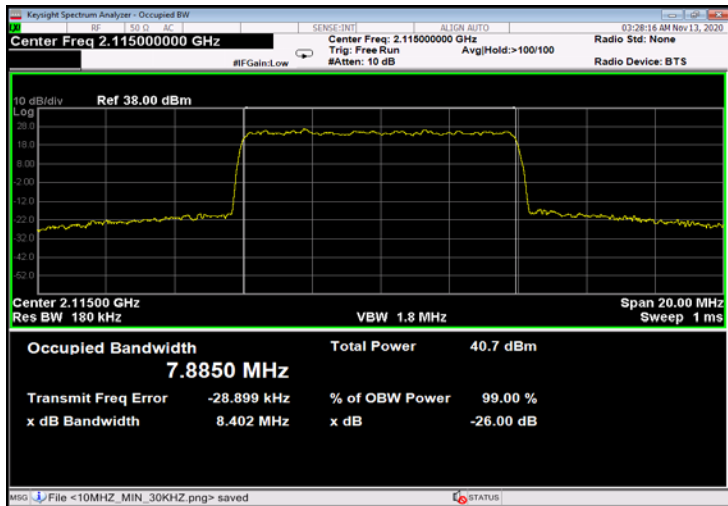

Figure 673: 256QAM 5MHz B.W.; 2172.5MHz, 15kHz - Output

Figure 674: 256QAM 5MHz B.W.; 2172.5MHz, 30kHz - Output

Figure 675: 256QAM 10MHz B.W.; 2115.00MHz, 15kHz - Output

Figure 676: 256QAM 10MHz B.W.; 2115.0MHz, 30kHz - Output