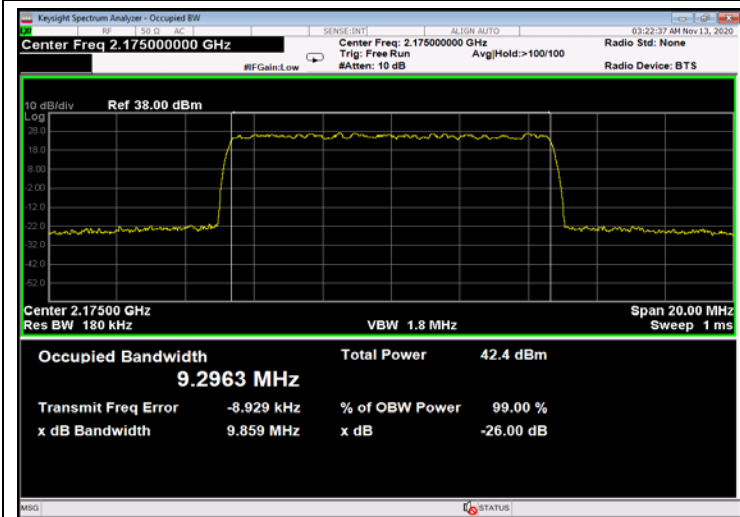

Figure 677: 256QAM 10MHz B.W.; 2115.0MHz, 60kHz - Output

Figure 678: 256QAM 10MHz B.W.; 2145.0MHz, 15kHz - Output

Figure 679: 256QAM 10MHz B.W.; 2145.0MHz, 30kHz - Output

Figure 680: 256QAM 10MHz B.W.; 2145.0MHz, 60kHz - Output