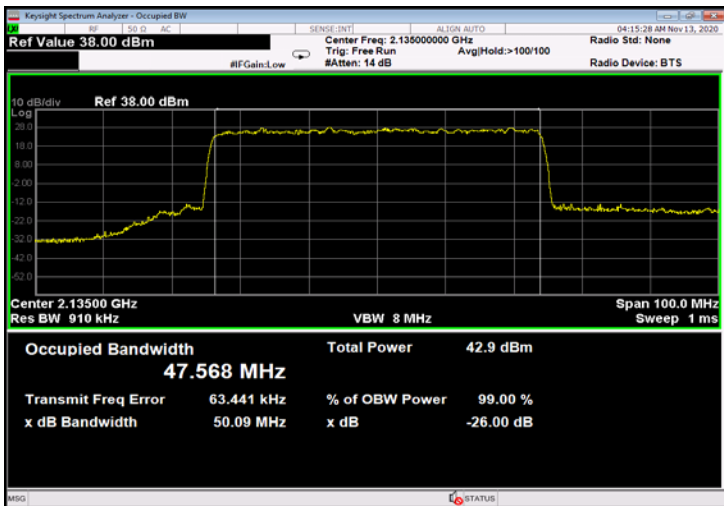

Figure 717: 256QAM 40MHz B.W.; 2160.0MHz, 15kHz - Output

Figure 718: 256QAM 40MHz B.W.; 2160.0MHz, 30kHz - Output

Figure 719: 256QAM 40MHz B.W.; 2160.0MHz, 60kHz - Output

Figure 720: 256QAM 50MHz B.W.; 2135.0MHz, 15kHz - Output