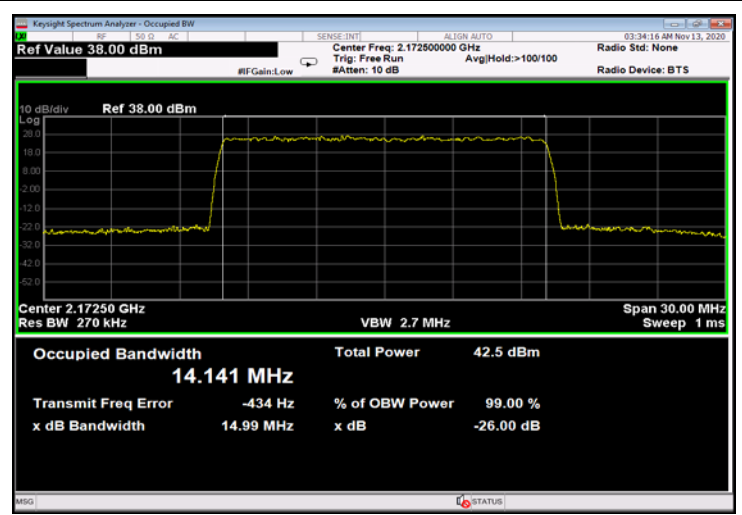

Figure 689: 256QAM 15MHz B.W.; 2145.0MHz, 60kHz - Output

Figure 690: 256QAM 15MHz B.W.; 2172.5MHz, 15kHz - Output

Figure 691: 256QAM 15MHz B.W.; 2172.5MHz, 30kHz - Output

Figure 692: 256QAM 15MHz B.W.; 2172.5MHz, 60kHz - Output