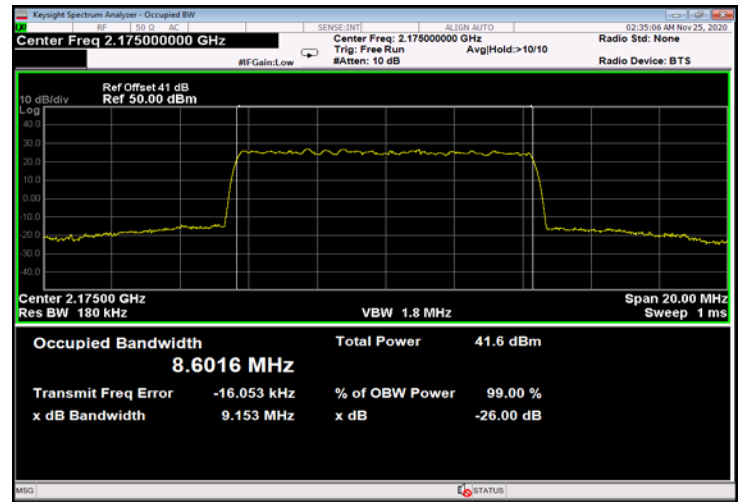

Figure 745: QPSK 10MHz B.W.; 2145.0MHz, 30kHz - Output

Figure 746: QPSK 10MHz B.W.; 2145.0MHz, 60kHz - Output

Figure 747: QPSK 10MHz B.W.; 2175.0MHz, 15kHz - Output

Figure 748: QPSK 10MHz B.W.; 2175.0MHz, 30kHz - Output