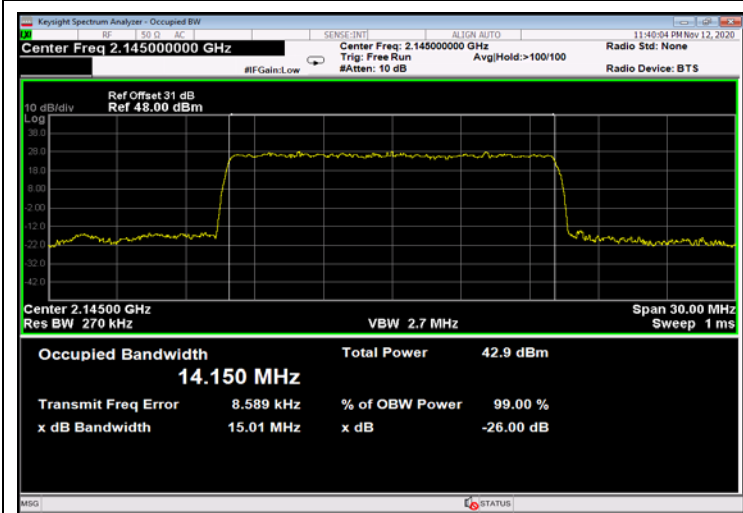

Figure 749: QPSK 10MHz B.W.; 2175.0MHz, 60kHz - Output

Figure 750: QPSK 15MHz B.W.; 2117.5MHz, 15kHz - Output

Figure 751: QPSK 15MHz B.W.; 2117.5MHz, 30kHz - Output

Figure 752: QPSK 10MHz B.W.; 2117.5MHz, 60kHz - Output