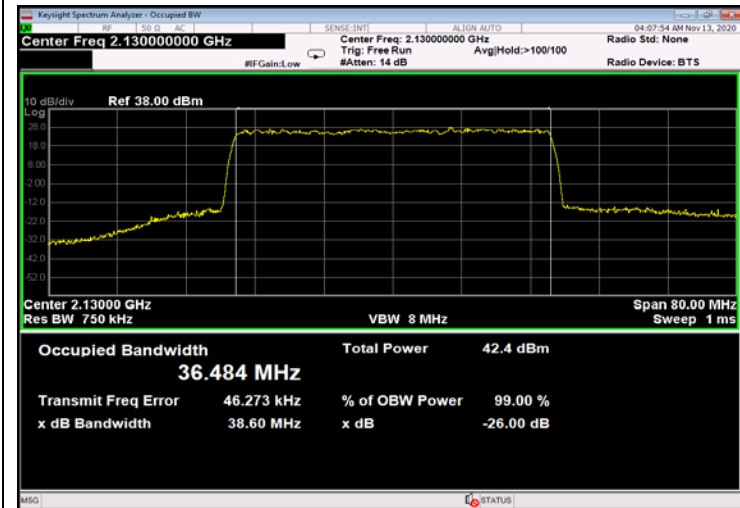

Figure 709: 256QAM 25MHz B.W.; 2167.5MHz, 30kHz - Output

Figure 710: 256QAM 25MHz B.W.; 2167.5MHz, 60kHz - Output

Figure 711: 256QAM 40MHz B.W.; 2130.0MHz, 15kHz - Output

Figure 712: 256QAM 40MHz B.W.; 2130.0MHz, 30kHz - Output