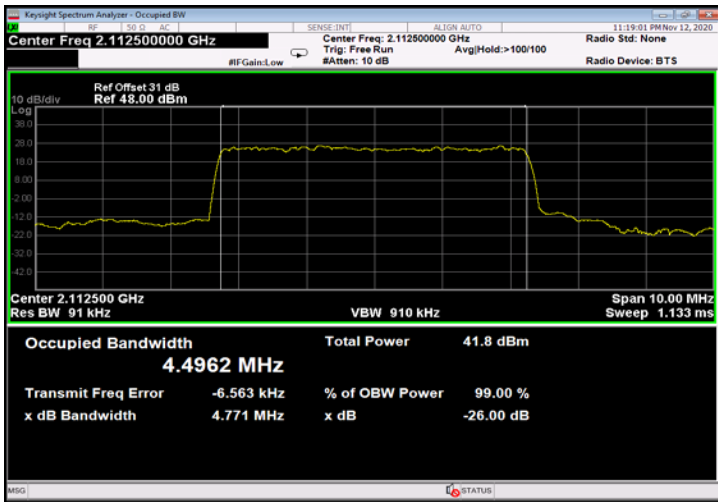

Figure 733: 256QAM 60MHz B.W.; 2150.0MHz, 30kHz - Output

Figure 734: 256QAM 60MHz B.W.; 2150.0MHz, 60kHz - Output

Figure 735: QPSK 5MHz B.W.; 2112.5MHz, 15kHz - Output

Figure 736: QPSK 5MHz B.W.; 2112.5MHz, 30kHz - Output