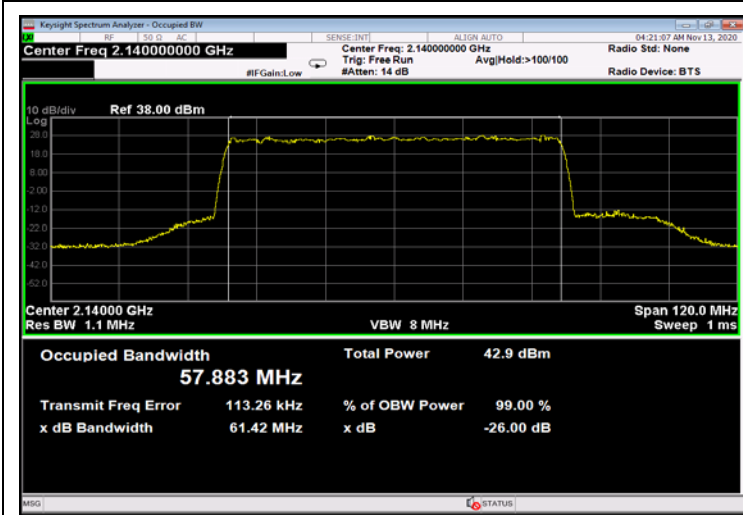

Figure 725: 256QAM 50MHz B.W.; 2145.0MHz, 60kHz - Output

Figure 726: 256QAM 50MHz B.W.; 2155.0MHz, 15kHz - Output

Figure 727: 256QAM 50MHz B.W.; 2155.0MHz, 30kHz - Output

Figure 728: 256QAM 50MHz B.W.; 2155.0MHz, 60kHz - Output