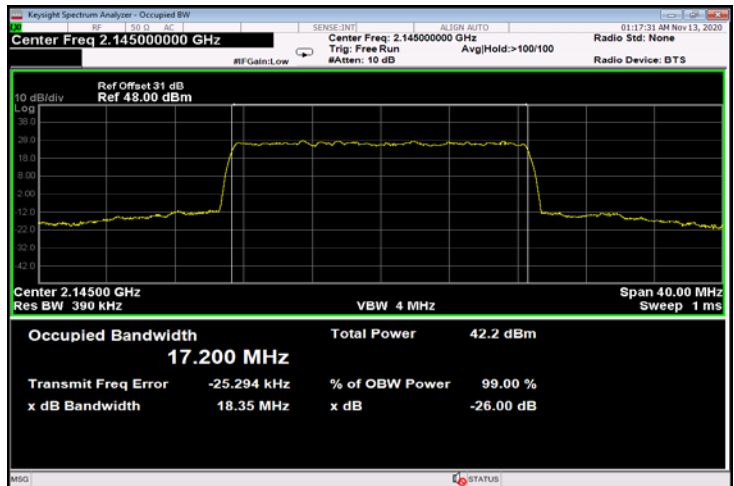

Figure 761: QPSK 20MHz B.W.; 2120.0MHz, 60kHz - Output

Figure 762: QPSK 20MHz B.W.; 2145.0MHz, 15kHz - Output

Figure 763: QPSK 20MHz B.W.; 2145.0MHz, 30kHz - Output

Figure 764: QPSK 20MHz B.W.; 2145.0MHz, 60kHz - Output