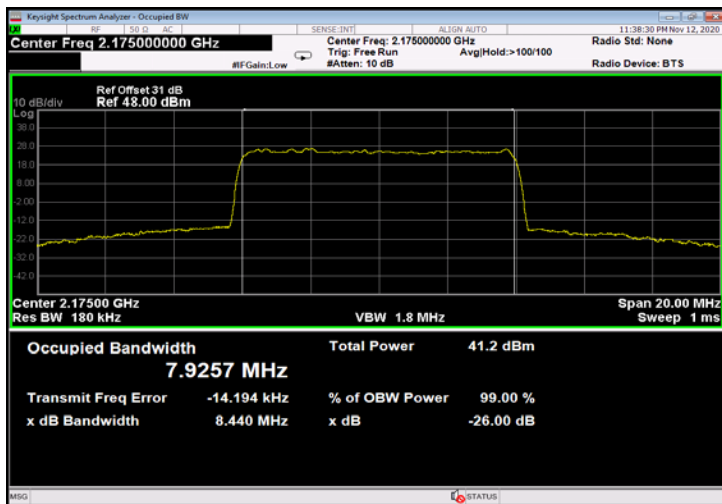

Figure 745: QPSK 10MHz B.W.; 2145.0MHz, 30kHz - Output

Figure 746: QPSK 10MHz B.W.; 2145.0MHz, 60kHz - Output

Figure 747: QPSK 10MHz B.W.; 2175.0MHz, 15kHz - Output

Figure 748: QPSK 10MHz B.W.; 2175.0MHz, 30kHz - Output