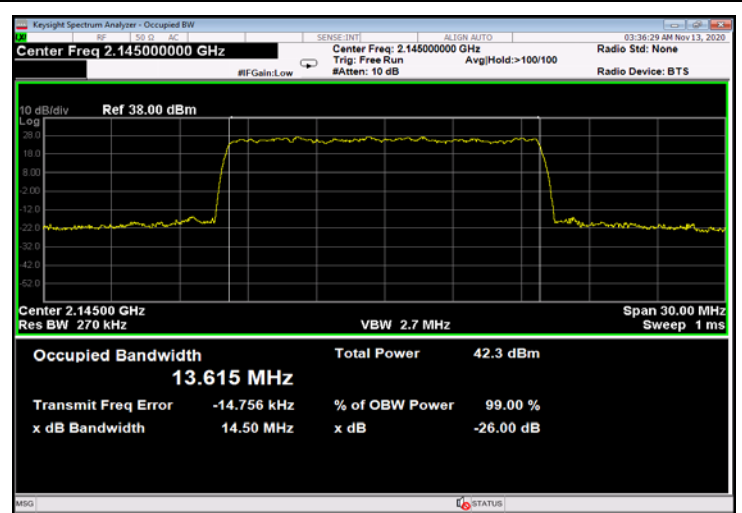

Figure 685: 256QAM 15MHz B.W.; 2117.5MHz, 30kHz - Output

Figure 686: 256QAM 15MHz B.W.; 2117.5MHz, 60kHz - Output

Figure 687: 256QAM 15MHz B.W.; 2145.0MHz, 15kHz - Output

Figure 688: 256QAM 15MHz B.W.; 2145.0MHz, 30kHz - Output