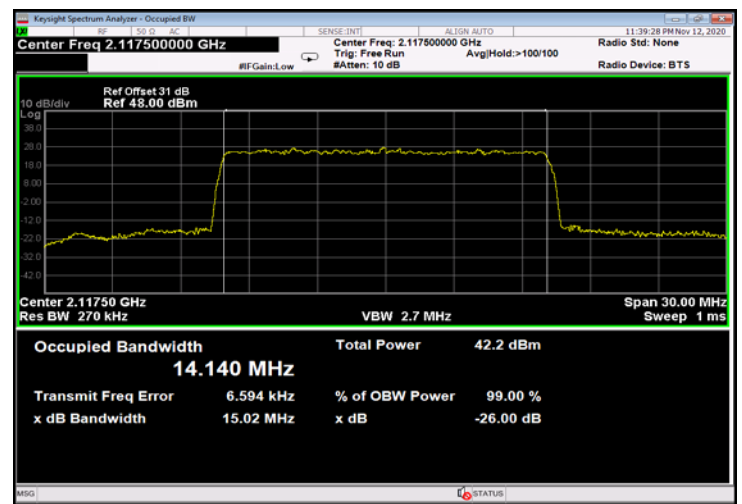

Figure 749: QPSK 10MHz B.W.; 2175.0MHz, 60kHz - Output

Figure 750: QPSK 15MHz B.W.; 2117.5MHz, 15kHz - Output

Figure 751: QPSK 15MHz B.W.; 2117.5MHz, 30kHz - Output

Figure 752: QPSK 10MHz B.W.; 2117.5MHz, 60kHz - Output