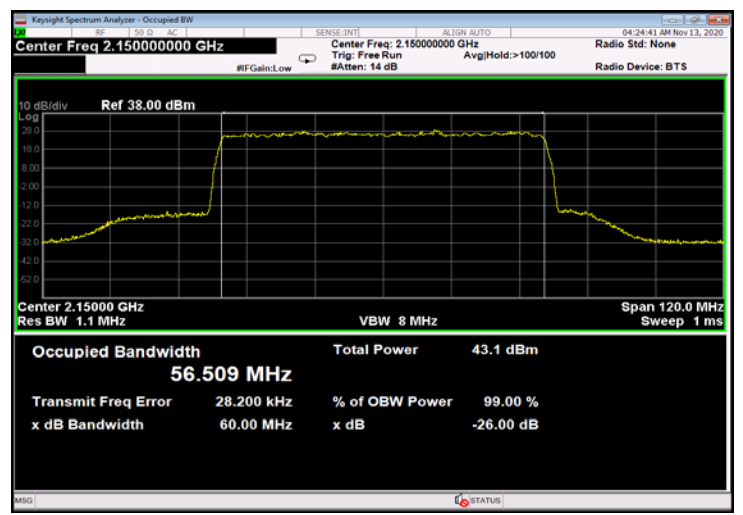

Figure 733: 256QAM 60MHz B.W.; 2150.0MHz, 30kHz - Output

Figure 734: 256QAM 60MHz B.W.; 2150.0MHz, 60kHz - Output

Figure 735: QPSK 5MHz B.W.; 2112.5MHz, 15kHz - Output

Figure 736: QPSK 5MHz B.W.; 2112.5MHz, 30kHz - Output