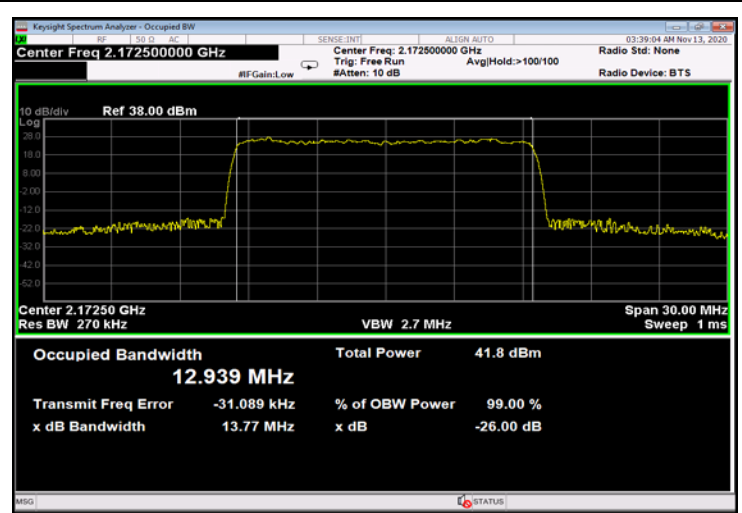

Figure 689: 256QAM 15MHz B.W.; 2145.0MHz, 60kHz - Output

Figure 690: 256QAM 15MHz B.W.; 2172.5MHz, 15kHz - Output

Figure 691: 256QAM 15MHz B.W.; 2172.5MHz, 30kHz - Output

Figure 692: 256QAM 15MHz B.W.; 2172.5MHz, 60kHz - Output