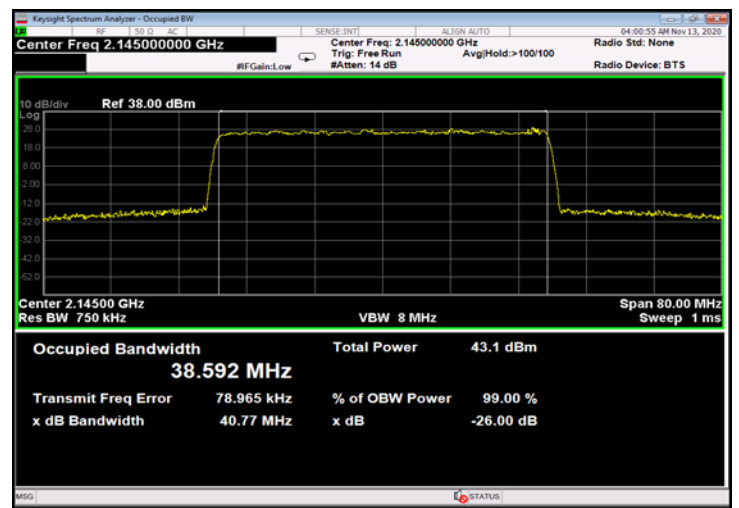

Figure 713: 256QAM 40MHz B.W.; 2130.0MHz, 60kHz - Output

Figure 714: 256QAM 40MHz B.W.; 2145.0MHz, 15kHz - Output

Figure 715: 256QAM 40MHz B.W.; 2145.0MHz, 30kHz - Output

Figure 716: 256QAM 40MHz B.W.; 2145.0MHz, 60kHz - Output