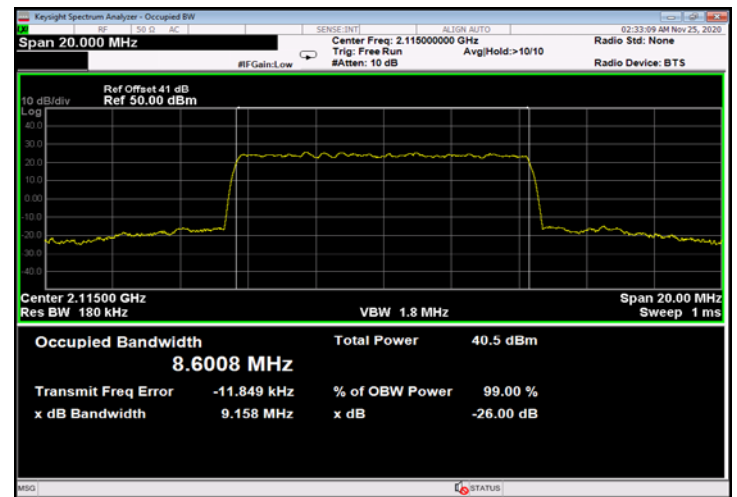

Figure 741: QPSK 10MHz B.W.; 2115.0MHz, 15kHz - Output

Figure 742: QPSK 10MHz B.W.; 2115.0MHz, 30kHz - Output

Figure 743: QPSK 10MHz B.W.; 2115.0MHz, 60kHz - Output

Figure 744: QPSK 10MHz B.W.; 2145.0MHz, 15kHz - Output