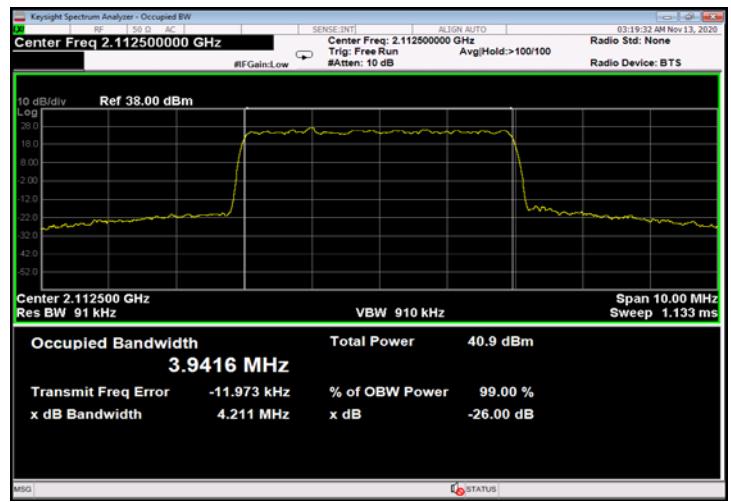

Figure 669: 256QAM 5MHz B.W.; 2122.5MHz, 15kHz - Output

Figure 670: 256QAM 5MHz B.W.; 2122.5MHz, 30kHz - Output

Figure 671: 256QAM 5MHz B.W.; 2145.0MHz, 15kHz - Output

Figure 672: 256QAM 5MHz B.W.; 2145.0MHz, 30kHz - Output