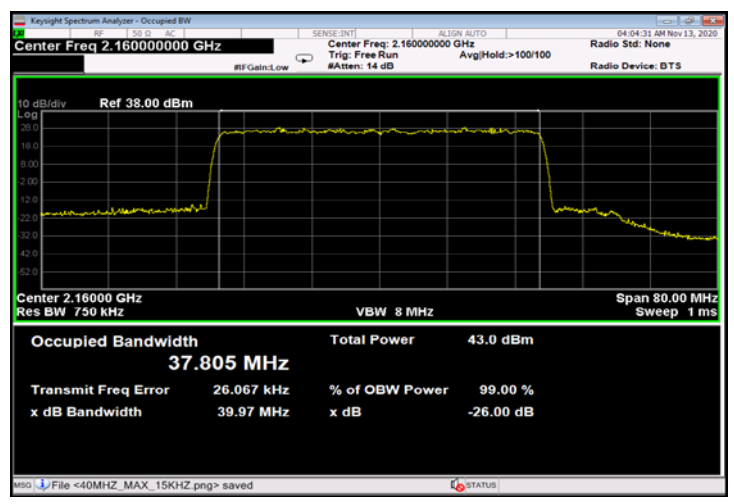

Figure 717: 256QAM 40MHz B.W.; 2160.0MHz, 15kHz - Output

Figure 718: 256QAM 40MHz B.W.; 2160.0MHz, 30kHz - Output

Figure 719: 256QAM 40MHz B.W.; 2160.0MHz, 60kHz - Output

Figure 720: 256QAM 50MHz B.W.; 2135.0MHz, 15kHz - Output