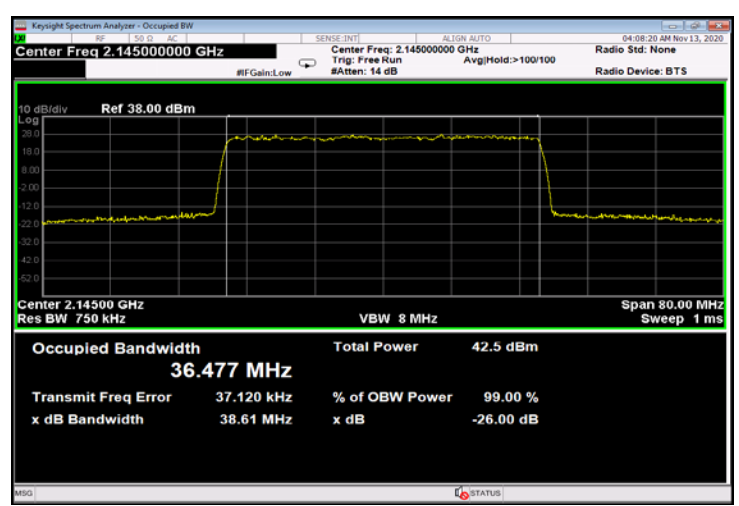

Figure 713: 256QAM 40MHz B.W.; 2130.0MHz, 60kHz - Output

Figure 714: 256QAM 40MHz B.W.; 2145.0MHz, 15kHz - Output

Figure 715: 256QAM 40MHz B.W.; 2145.0MHz, 30kHz - Output

Figure 716: 256QAM 40MHz B.W.; 2145.0MHz, 60kHz - Output