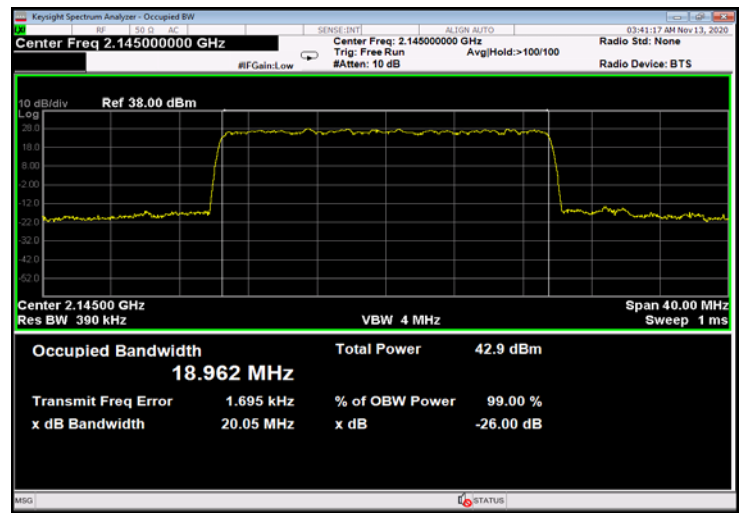

Figure 693: 256QAM 20MHz B.W.; 2120.0MHz, 15kHz - Output

Figure 694: 256QAM 20MHz B.W.; 2120.0MHz, 30kHz - Output

Figure 695: 256QAM 20MHz B.W.; 2120.0MHz, 60kHz - Output

Figure 696: 256QAM 20MHz B.W.; 2145.0MHz, 15kHz - Output