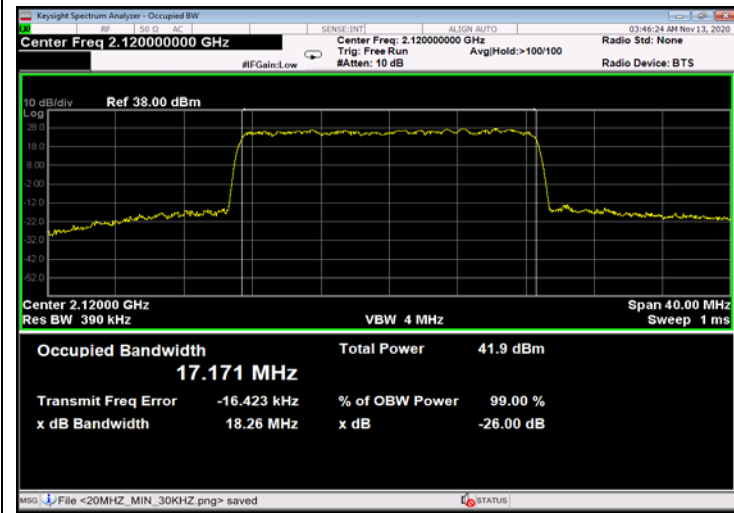

Figure 693: 256QAM 20MHz B.W.; 2120.0MHz, 15kHz - Output

Figure 694: 256QAM 20MHz B.W.; 2120.0MHz, 30kHz - Output

Figure 695: 256QAM 20MHz B.W.; 2120.0MHz, 60kHz - Output

Figure 696: 256QAM 20MHz B.W.; 2145.0MHz, 15kHz - Output