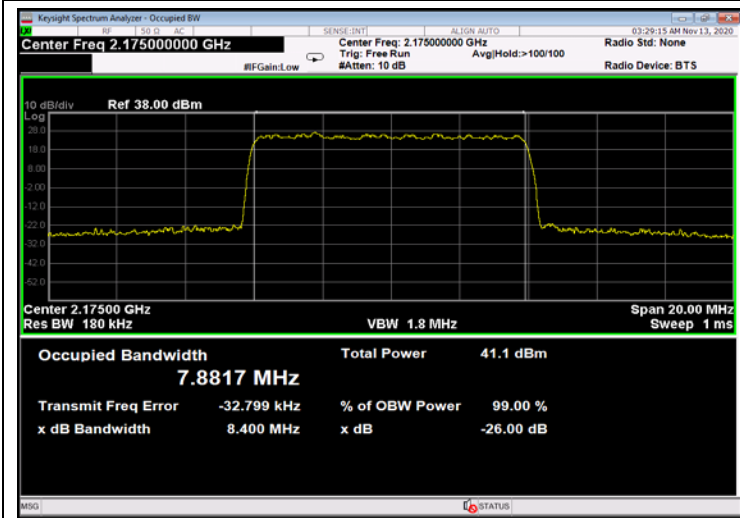

Figure 681: 256QAM 10MHz B.W.; 2175.0MHz, 15kHz - Output

Figure 682: 256QAM 10MHz B.W.; 2175.0MHz, 30kHz - Output

Figure 683: 256QAM 10MHz B.W.; 2175.0MHz, 60kHz - Output

Figure 684: 256QAM 15MHz B.W.; 2117.5MHz, 15kHz - Output