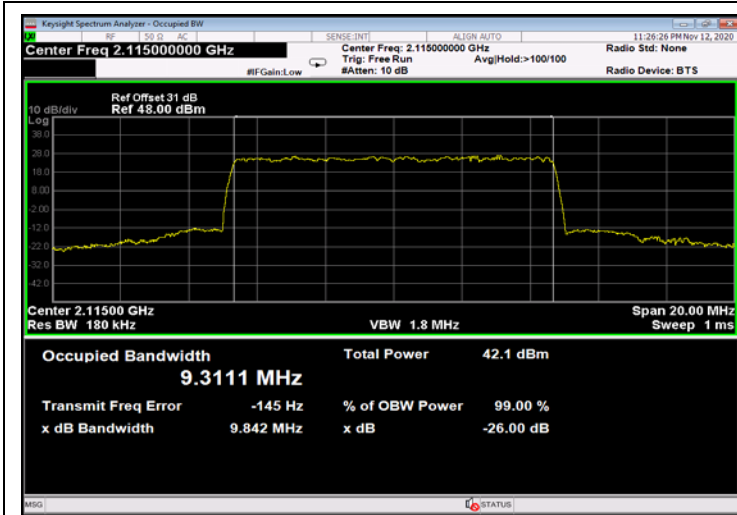

Figure 737: QPSK 5MHz B.W.; 2145.0MHz, 15kHz - Output

Figure 738: QPSK 5MHz B.W.; 2145.0MHz, 30kHz - Output

Figure 739: QPSK 5MHz B.W.; 2177.5MHz, 15kHz - Output

Figure 740: QPSK 5MHz C.S.; 2177.5MHz, 30kHz - Output