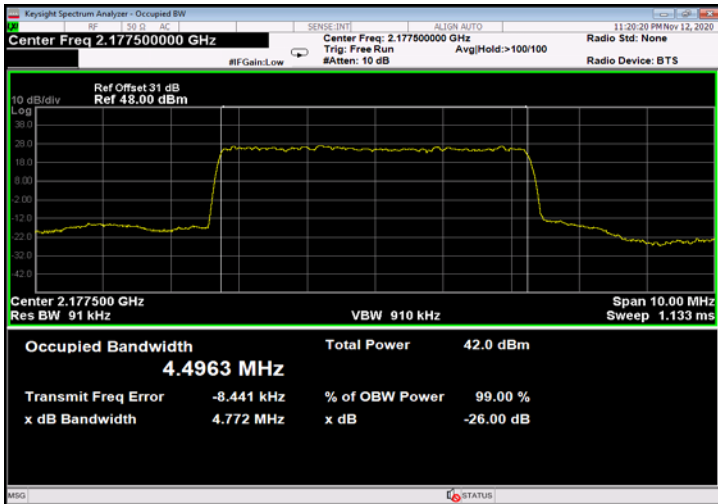

Figure 737: QPSK 5MHz B.W.; 2145.0MHz, 15kHz - Output

Figure 738: QPSK 5MHz B.W.; 2145.0MHz, 30kHz - Output

Figure 739: QPSK 5MHz B.W.; 2177.5MHz, 15kHz - Output

Figure 740: QPSK 5MHz C.S.; 2177.5MHz, 30kHz - Output