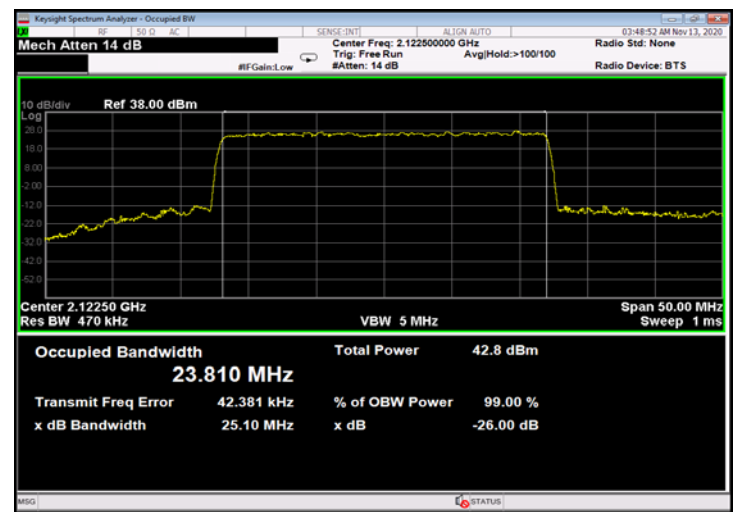

Figure 701: 256QAM 20MHz B.W.; 2170.0MHz, 60kHz - Output

Figure 702: 256QAM 25MHz B.W.; 2122.5MHz, 15kHz - Output

Figure 703: 256QAM 25MHz B.W.; 2122.5MHz, 30kHz - Output

Figure 704: 256QAM 25MHz B.W.; 2122.5MHz, 60kHz - Output