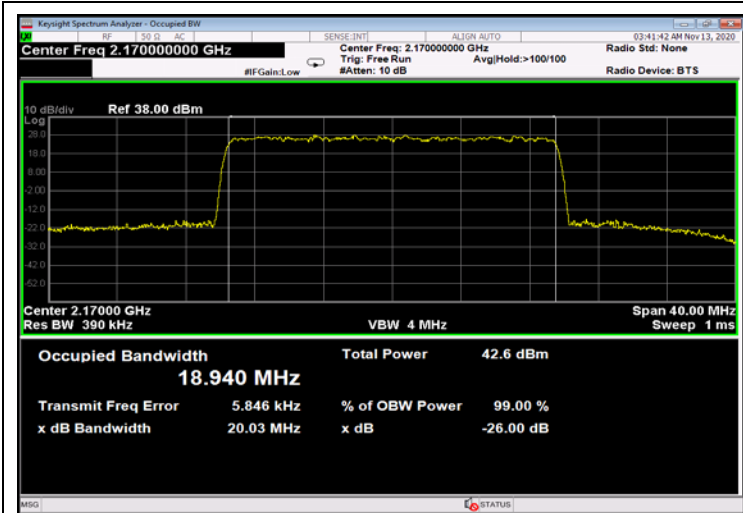

Figure 697: 256QAM 20MHz B.W.; 2145.0MHz, 30kHz - Output

Figure 698: 256QAM 20MHz B.W.; 2145.0MHz, 60kHz - Output

Figure 699: 256QAM 20MHz B.W.; 2170.0MHz, 15kHz - Output

Figure 700: 256QAM 20MHz B.W.; 2170.0MHz, 30kHz - Output