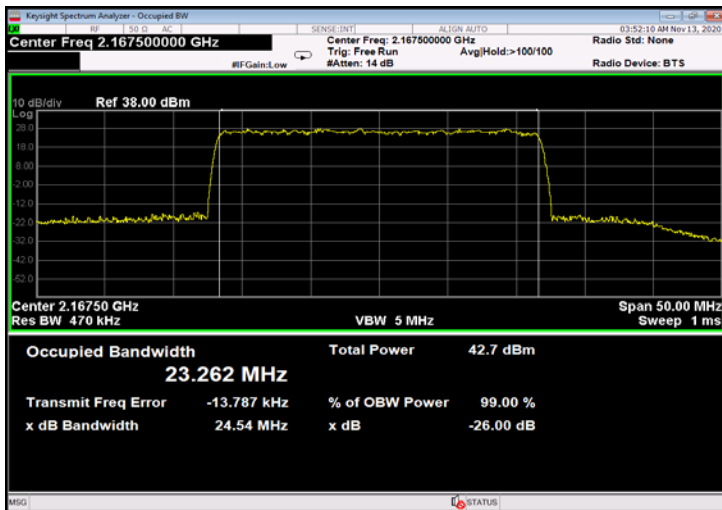

Figure 705: 256QAM 25MHz B.W.; 2145.0MHz, 15kHz - Output

Figure 706: 256QAM 25MHz B.W.; 2145.0MHz, 30kHz - Output

Figure 707: 256QAM 25MHz B.W.; 2145.0MHz, 60kHz - Output

Figure 708: 256QAM 25MHz B.W.; 2167.5MHz, 15kHz - Output