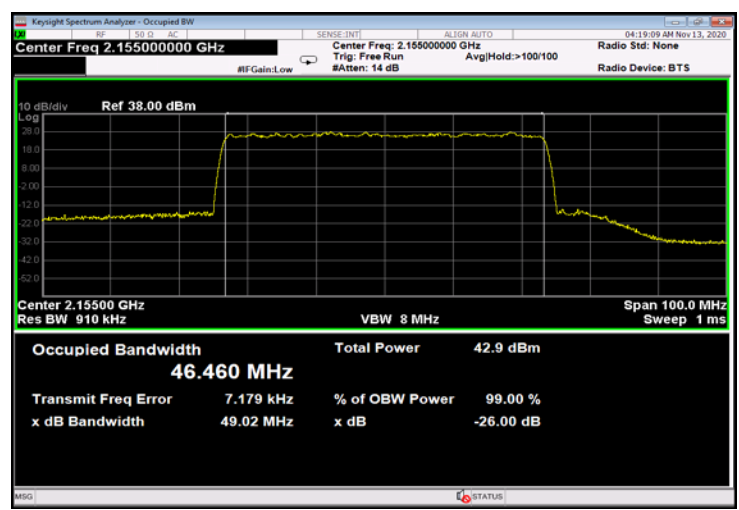

Figure 725: 256QAM 50MHz B.W.; 2145.0MHz, 60kHz - Output

Figure 726: 256QAM 50MHz B.W.; 2155.0MHz, 15kHz - Output

Figure 727: 256QAM 50MHz B.W.; 2155.0MHz, 30kHz - Output

Figure 728: 256QAM 50MHz B.W.; 2155.0MHz, 60kHz - Output