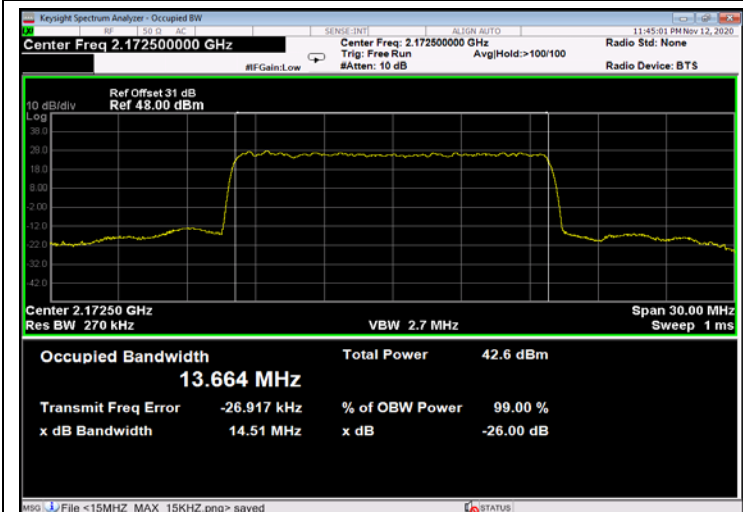

Figure 753: QPSK 15MHz B.W.; 2145.0MHz, 15kHz - Output

Figure 754: QPSK 15MHz B.W.; 2145.0MHz, 30kHz - Output

Figure 755: QPSK 15MHz B.W.; 2145.0MHz, 60kHz - Output

Figure 756: QPSK 15MHz B.W.; 2175.5MHz, 15kHz - Output