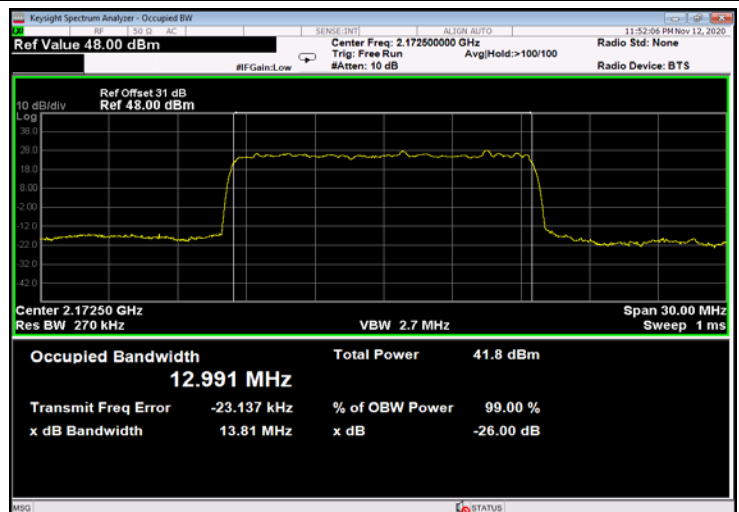

Figure 757: QPSK 15MHz B.W.; 2175.5MHz, 30kHz - Output

Figure 758: QPSK 15MHz B.W.; 2175.5MHz, 60kHz - Output

Figure 759: QPSK 20MHz B.W.; 2120.0MHz, 15kHz - Output

Figure 760: QPSK 20MHz B.W.; 2120.0MHz, 30kHz - Output