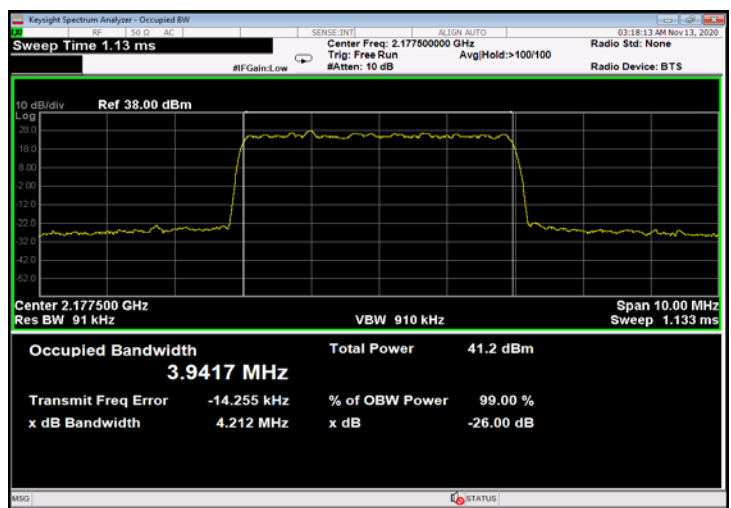

Figure 673: 256QAM 5MHz B.W.; 2172.5MHz, 15kHz - Output

Figure 674: 256QAM 5MHz B.W.; 2172.5MHz, 30kHz - Output

Figure 675: 256QAM 10MHz B.W.; 2115.00MHz, 15kHz - Output

Figure 676: 256QAM 10MHz B.W.; 2115.0MHz, 30kHz - Output