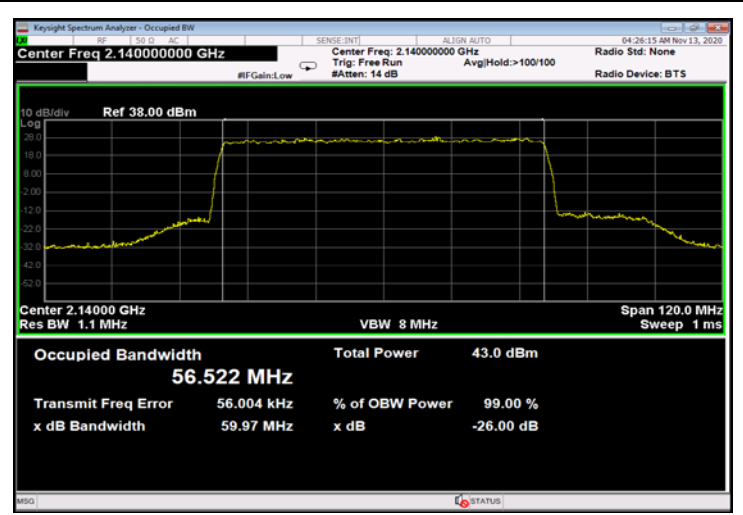

Figure 729: 256QAM 60MHz B.W.; 2140.0MHz, 30kHz - Output

Figure 730: 256QAM 60MHz B.W.; 2140.0MHz, 60kHz - Output

Figure 731: 256QAM 60MHz B.W.; 2145.0MHz, 30kHz - Output

Figure 732: 256QAM 60MHz B.W.; 2145.0MHz, 60kHz - Output