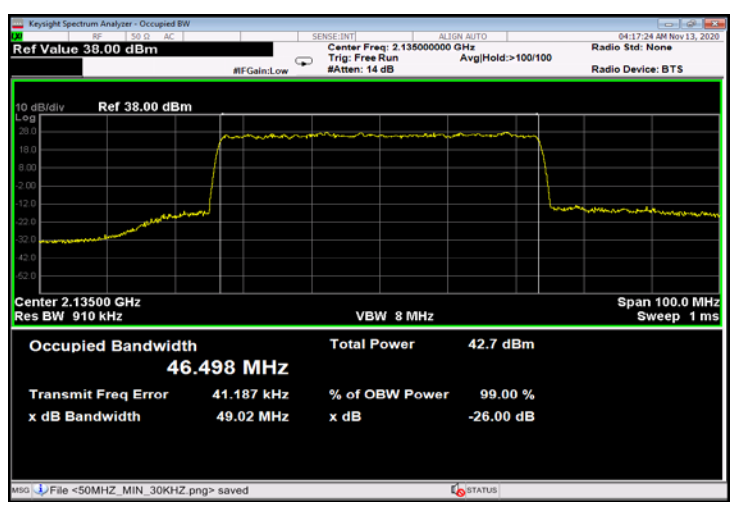

Figure 721: 256QAM 50MHz B.W.; 2135.0MHz, 30kHz - Output

Figure 722: 64QAM 50MHz B.W.; 2135.0MHz, 60kHz - Output

Figure 723: 256QAM 50MHz B.W.; 2145.0MHz, 15kHz - Output

Figure 724: 256QAM 50MHz B.W.; 2145.0MHz, 30kHz - Output