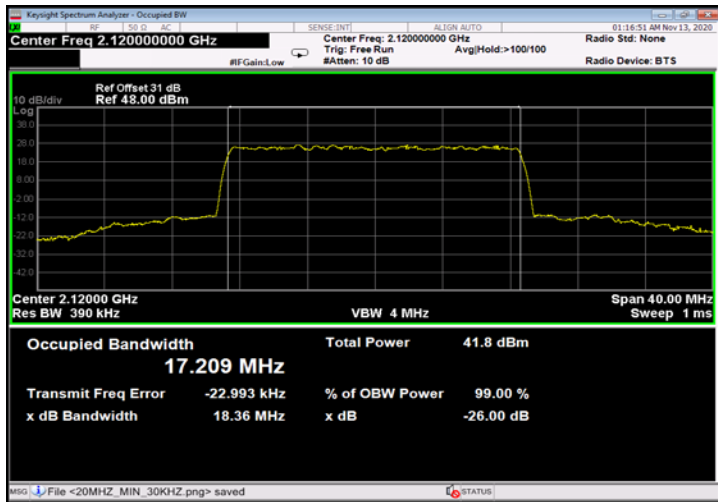

Figure 757: QPSK 15MHz B.W.; 2175.5MHz, 30kHz - Output

Figure 758: QPSK 15MHz B.W.; 2175.5MHz, 60kHz - Output

Figure 759: QPSK 20MHz B.W.; 2120.0MHz, 15kHz - Output

Figure 760: QPSK 20MHz B.W.; 2120.0MHz, 30kHz - Output