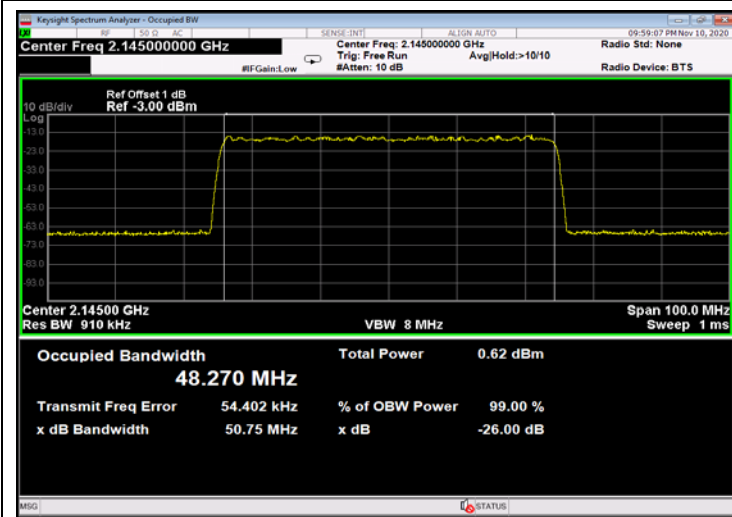

Figure 521: QPSK 40MHz B.W.; 2160.0MHz, 60kHz - Input

Figure 522: QPSK 50MHz B.W.; 2135.0MHz, 15kHz - Input

Figure 523: QPSK 50MHz B.W.; 2135.0MHz, 30kHz - Input

Figure 524: QPSK 50MHz B.W.; 2135.0MHz, 60kHz - Input