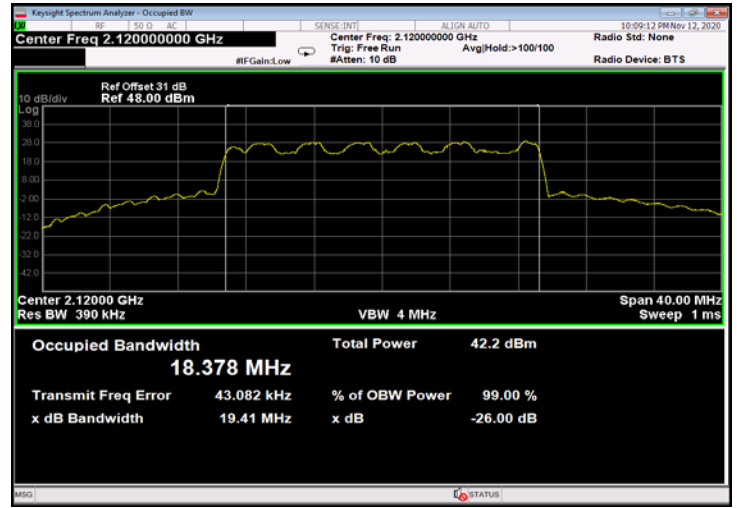

Figure 561: 16QAM 20MHz B.W.; 2120.0MHz, 15kHz - Output

Figure 562: 16QAM 20MHz B.W.; 2120.0MHz, 30kHz - Output

Figure 563: 16QAM 20MHz B.W.; 2120.0MHz, 60kHz - Output

Figure 564: 16QAM 20MHz B.W.; 2145.0MHz, 15kHz - Output