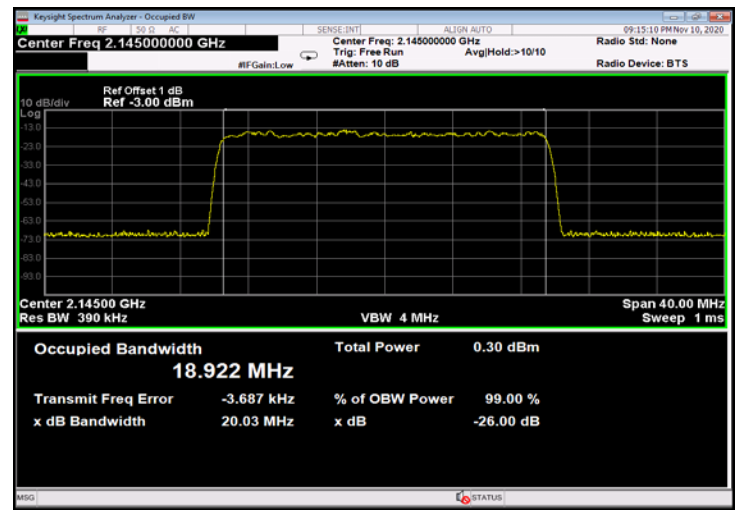

Figure 497: QPSK 20MHz B.W.; 2120.0MHz, 60kHz - Input

Figure 498: QPSK 20MHz B.W.; 2145.0MHz, 15kHz - Input

Figure 499: QPSK 20MHz B.W.; 2145.0MHz, 30kHz - Input

Figure 500: QPSK 20MHz B.W.; 2145.0MHz, 60kHz - Input