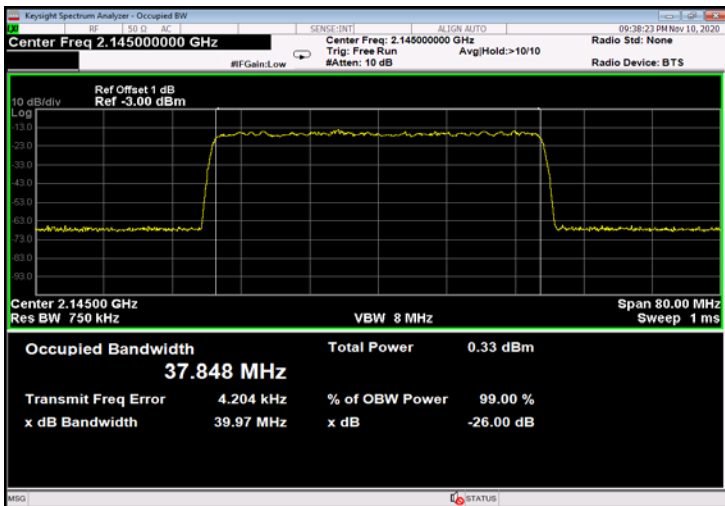

Figure 513: QPSK 40MHz B.W.; 2130.0MHz, 15kHz - Input

Figure 514: QPSK 40MHz B.W.; 2130.0MHz, 30kHz - Input

Figure 515: QPSK 40MHz B.W.; 2130.0MHz, 60kHz - Input

Figure 516: QPSK 40MHz B.W.; 2145.0MHz, 15kHz - Input