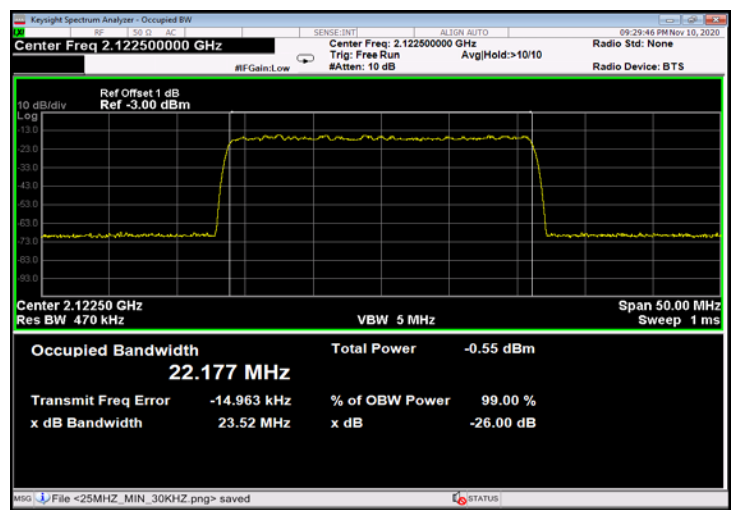

Figure 505: QPSK 25MHz B.W.; 2122.5MHz, 30kHz - Input

Figure 506: QPSK 25MHz B.W.; 2122.5MHz, 60kHz - Input

Figure 507: QPSK 25MHz B.W.; 2145.0MHz, 15kHz - Input

Figure 508: QPSK 25MHz B.W.; 2145.0MHz, 30kHz - Input