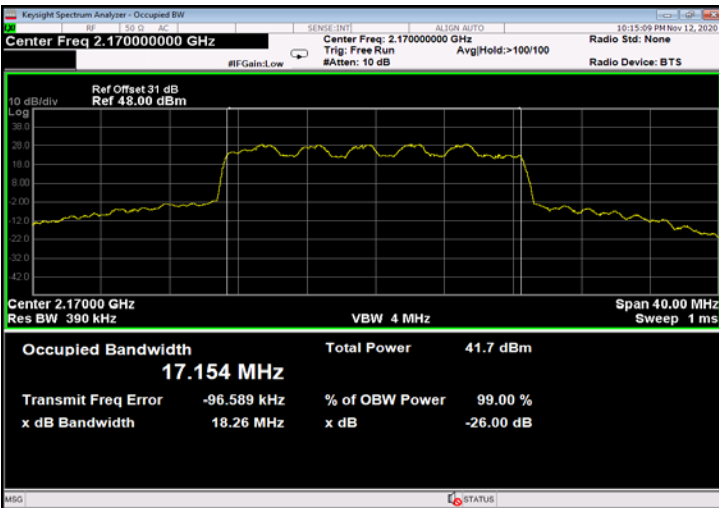

Figure 565: 16QAM 20MHz B.W.; 2145.0MHz, 30kHz - Output

Figure 566: 16QAM 20MHz B.W.; 2145.0MHz, 60kHz - Output

Figure 567: 16QAM 20MHz B.W.; 2170.0MHz, 15kHz - Output

Figure 568: 16QAM 20MHz B.W.; 2170.0MHz, 30kHz - Output