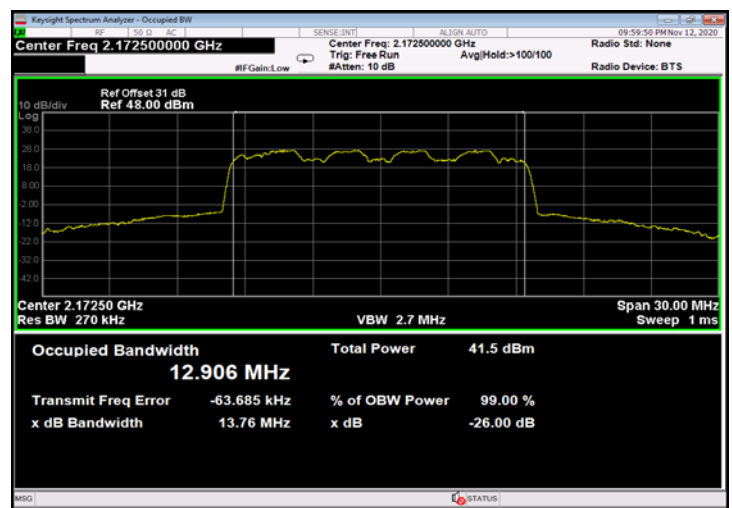

Figure 557: 16QAM 15MHz B.W.; 2145.0MHz, 60kHz - Output

Figure 558: 16QAM 15MHz B.W.; 2172.5MHz, 15kHz - Output

Figure 559: 16QAM 15MHz B.W.; 2172.5MHz, 30kHz - Output

Figure 560: 16QAM 15MHz B.W.; 2172.5MHz, 60kHz - Output