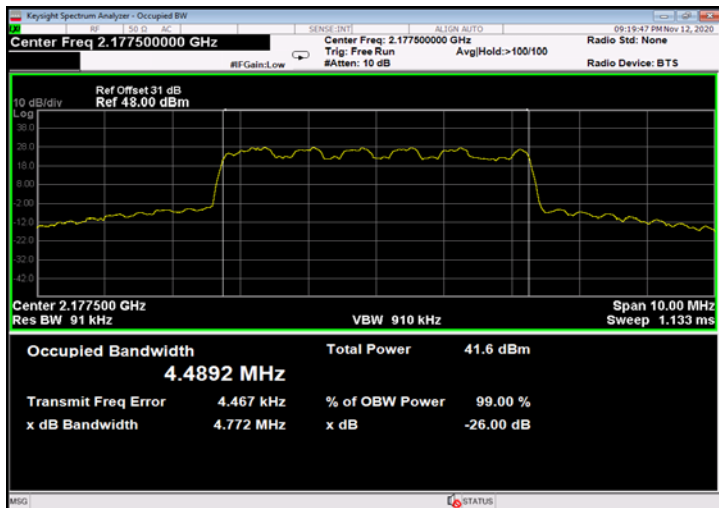

**OUTPUT**

**Figure 537: 16QAM 5MHz B.W.; 2112.5MHz, 15kHz - Output**

**Figure 538: 16QAM 5MHz B.W.; 2112.5MHz, 30kHz - Output**

**Figure 539: 16QAM 5MHz B.W.; 2145.0MHz, 15kHz - Output**

**Figure 540: 16QAM 5MHz B.W.; 2145.0MHz, 30kHz - Output**