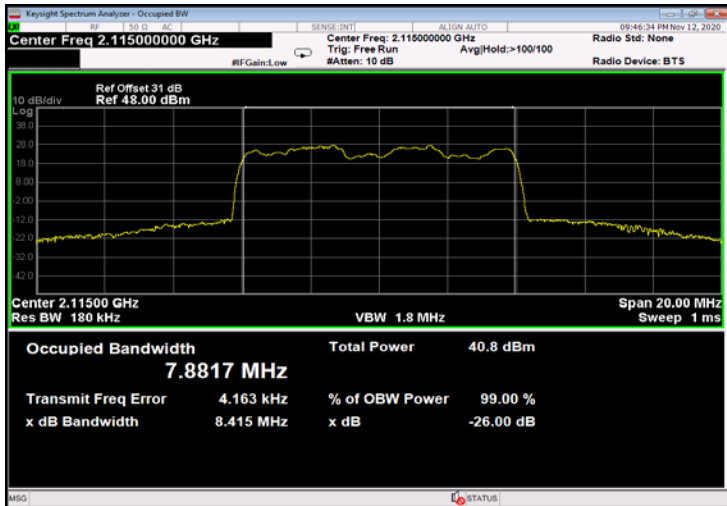

**Figure 541: 16QAM 5MHz B.W.; 2177.5MHz, 15kHz - Output**

**Figure 542: 16QAM 5MHz C.S.; 2177.5MHz, 30kHz - Output**

Figure 543: 16QAM 10MHz B.W.; 2115.0MHz, 15kHz - Output

Figure 544: 16QAM 10MHz B.W.; 2115.0MHz, 30kHz - Output