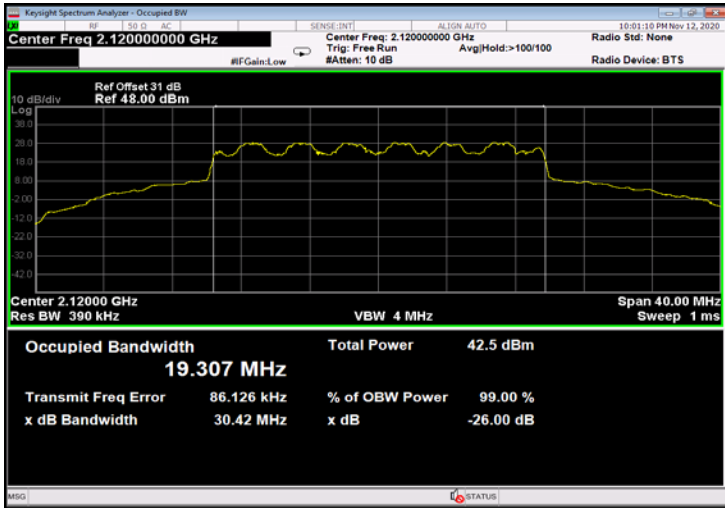

Figure 557: 16QAM 15MHz B.W.; 2145.0MHz, 60kHz - Output

Figure 558: 16QAM 15MHz B.W.; 2172.5MHz, 15kHz - Output

Figure 559: 16QAM 15MHz B.W.; 2172.5MHz, 30kHz - Output

Figure 560: 16QAM 15MHz B.W.; 2172.5MHz, 60kHz - Output