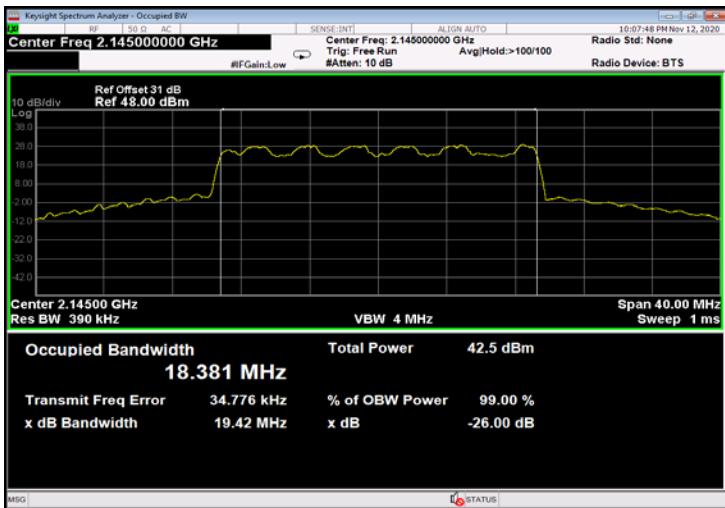

Figure 561: 16QAM 20MHz B.W.; 2120.0MHz, 15kHz - Output

Figure 562: 16QAM 20MHz B.W.; 2120.0MHz, 30kHz - Output

Figure 563: 16QAM 20MHz B.W.; 2120.0MHz, 60kHz - Output

Figure 564: 16QAM 20MHz B.W.; 2145.0MHz, 15kHz - Output