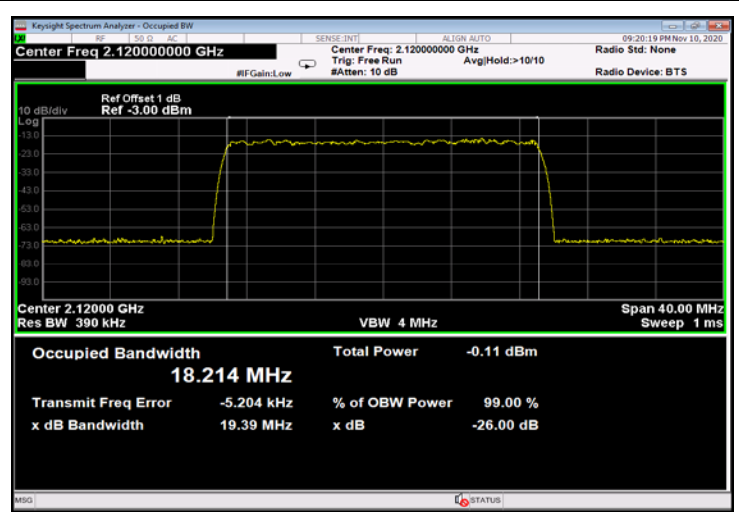

Figure 493: QPSK 15MHz B.W.; 2172.5MHz, 30kHz - Input

Figure 494: QPSK 15MHz B.W.; 2172.5MHz, 60kHz - Input

Figure 495: QPSK 20MHz B.W.; 2120.0MHz, 15kHz - Input

Figure 496: QPSK 20MHz B.W.; 2120.0MHz, 30kHz - Input