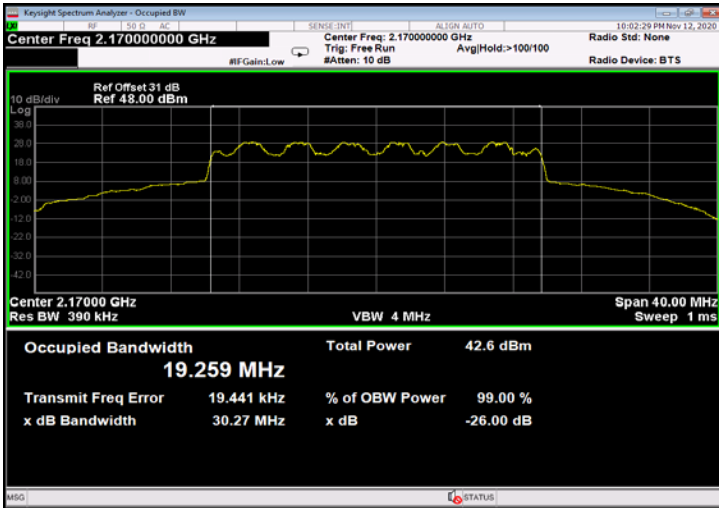

Figure 565: 16QAM 20MHz B.W.; 2145.0MHz, 30kHz - Output

Figure 566: 16QAM 20MHz B.W.; 2145.0MHz, 60kHz - Output

Figure 567: 16QAM 20MHz B.W.; 2170.0MHz, 15kHz - Output

Figure 568: 16QAM 20MHz B.W.; 2170.0MHz, 30kHz - Output