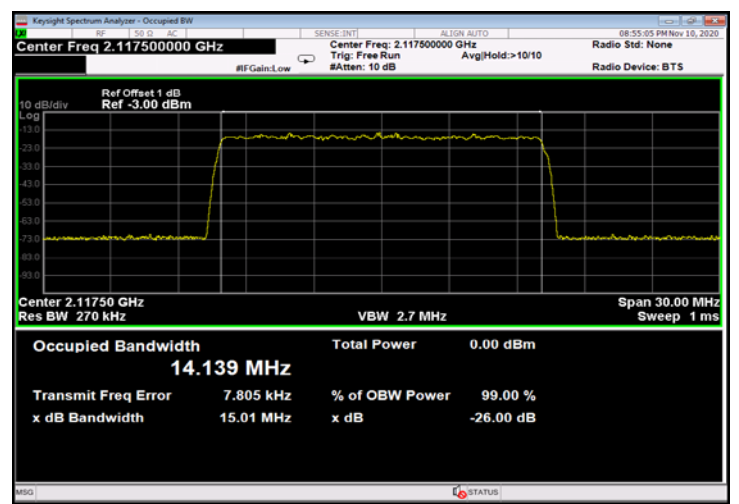

Figure 485: QPSK 10MHz B.W.; 2175.0MHz, 60kHz - Input

Figure 486: QPSK 15MHz B.W.; 2117.5MHz, 15kHz - Input

Figure 487: QPSK 15MHz B.W.; 2117.5MHz, 30kHz - Input

Figure 488: QPSK 10MHz B.W.; 2117.5MHz, 60kHz - Input