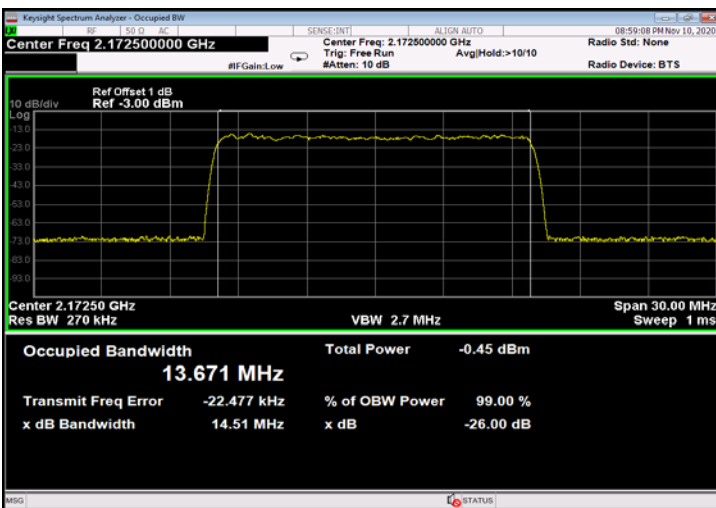

Figure 489: QPSK 15MHz B.W.; 2145.0MHz, 15kHz - Input

Figure 490: QPSK 15MHz B.W.; 2145.0MHz, 30kHz - Input

Figure 491: QPSK 15MHz B.W.; 2145MHz, 60kHz - Input

Figure 492: QPSK 15MHz B.W.; 2172.5MHz, 15kHz - Input