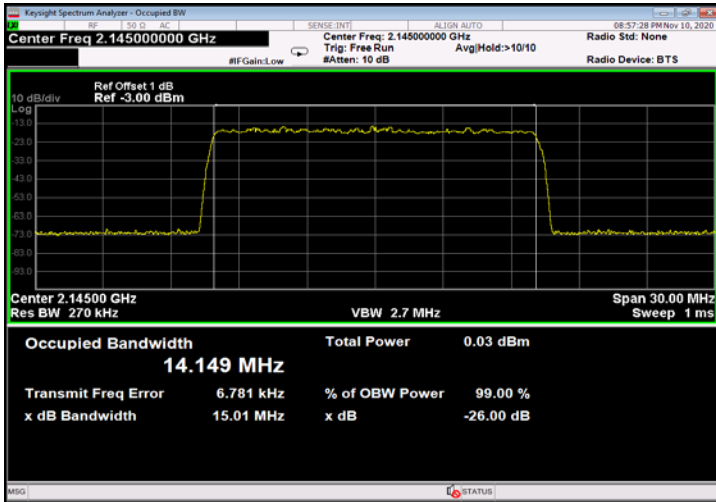

Figure 485: QPSK 10MHz B.W.; 2175.0MHz, 60kHz - Input

Figure 486: QPSK 15MHz B.W.; 2117.5MHz, 15kHz - Input

Figure 487: QPSK 15MHz B.W.; 2117.5MHz, 30kHz - Input

Figure 488: QPSK 10MHz B.W.; 2117.5MHz, 60kHz - Input