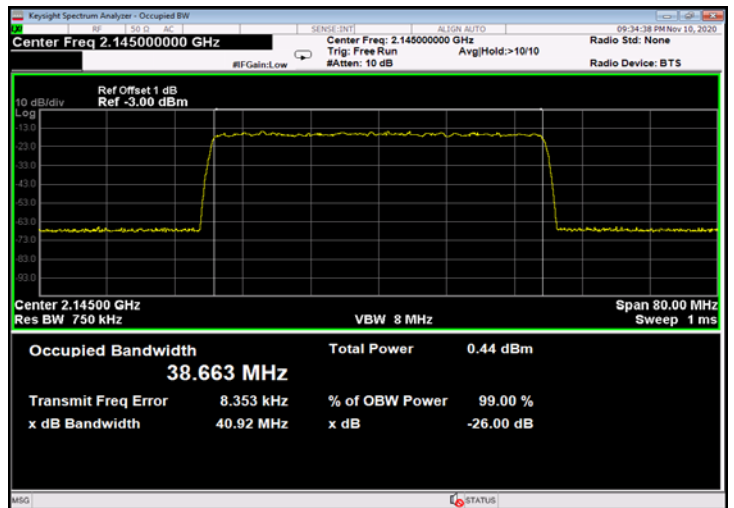

Figure 513: QPSK 40MHz B.W.; 2130.0MHz, 15kHz - Input

Figure 514: QPSK 40MHz B.W.; 2130.0MHz, 30kHz - Input

Figure 515: QPSK 40MHz B.W.; 2130.0MHz, 60kHz - Input

Figure 516: QPSK 40MHz B.W.; 2145.0MHz, 15kHz - Input