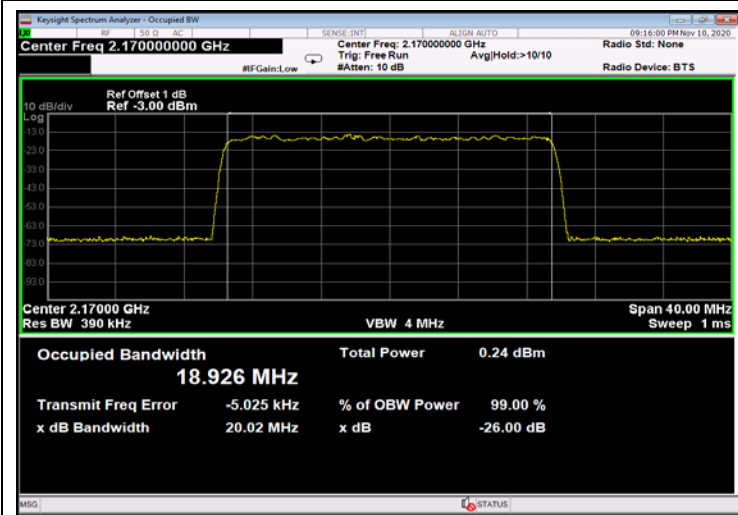

Figure 497: QPSK 20MHz B.W.; 2120.0MHz, 60kHz - Input

Figure 498: QPSK 20MHz B.W.; 2145.0MHz, 15kHz - Input

Figure 499: QPSK 20MHz B.W.; 2145.0MHz, 30kHz - Input

Figure 500: QPSK 20MHz B.W.; 2145.0MHz, 60kHz - Input