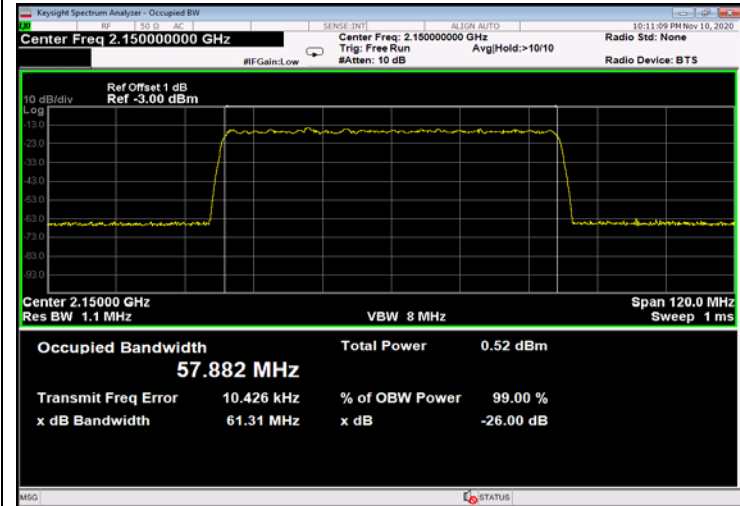

Figure 533: QPSK 60MHz B.W.; 2145.0MHz, 30kHz - Input

Figure 534: QPSK 60MHz B.W.; 2145.0MHz, 60kHz - Input

Figure 535: QPSK 60MHz B.W.; 2150.0MHz, 30kHz - Input

Figure 536: QPSK 60MHz B.W.; 2150.0MHz, 60kHz - Input