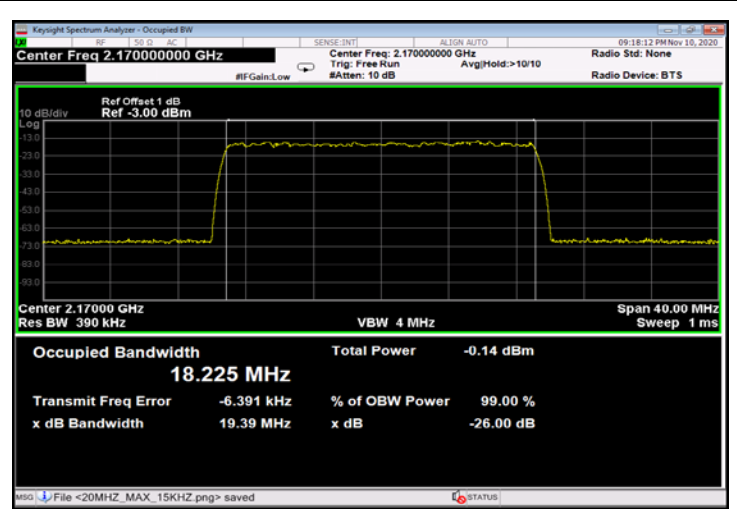

Figure 501: QPSK 20MHz B.W.; 2170.0MHz, 15kHz - Input

Figure 502: QPSK 20MHz B.W.; 2170.0MHz, 30kHz - Input

Figure 503: QPSK 20MHz B.W.; 2170.0MHz, 60kHz - Input

Figure 504: QPSK 25MHz B.W.; 2122.5MHz, 15kHz - Input