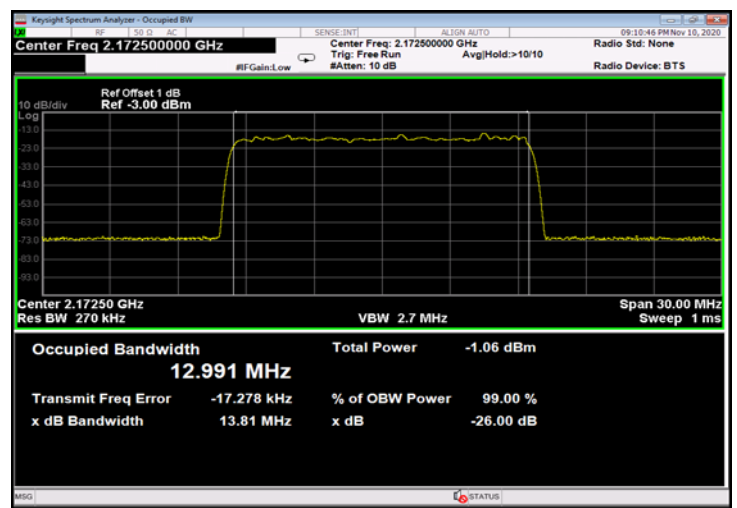

Figure 493: QPSK 15MHz B.W.; 2172.5MHz, 30kHz - Input

Figure 494: QPSK 15MHz B.W.; 2172.5MHz, 60kHz - Input

Figure 495: QPSK 20MHz B.W.; 2120.0MHz, 15kHz - Input

Figure 496: QPSK 20MHz B.W.; 2120.0MHz, 30kHz - Input