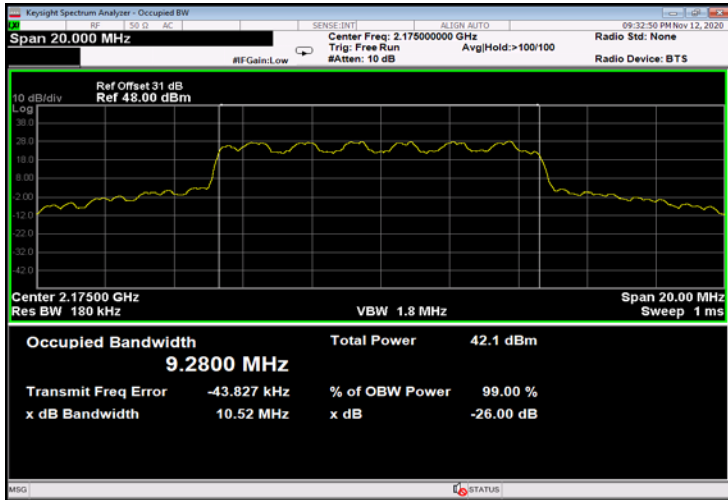

Figure 545: 16QAM 10MHz B.W.; 2115.0MHz, 60kHz - Output

Figure 546: 16QAM 10MHz B.W.; 2145.0MHz, 15kHz - Output

Figure 547: 16QAM 10MHz B.W.; 2145.0MHz, 30kHz - Output

Figure 548: 16QAM 10MHz B.W.; 2145.0MHz, 60kHz - Output