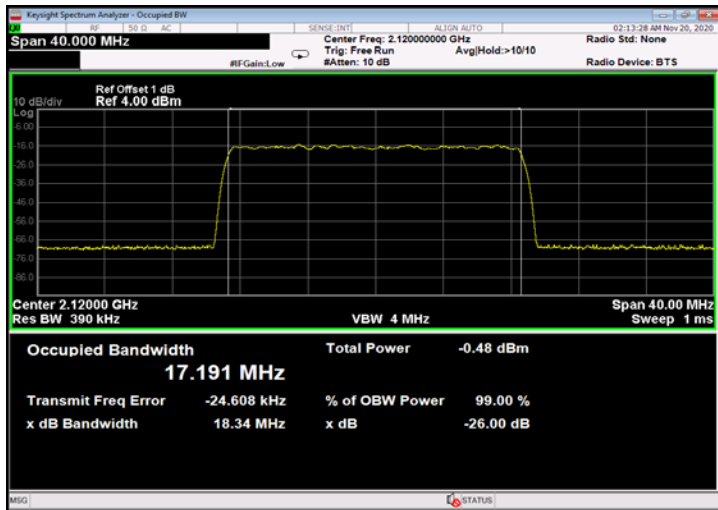

Figure 493: QPSK 15MHz B.W.; 2172.5MHz, 30kHz - Input

Figure 494: QPSK 15MHz B.W.; 2172.5MHz, 60kHz - Input

Figure 495: QPSK 20MHz B.W.; 2120.0MHz, 15kHz - Input

Figure 496: QPSK 20MHz B.W.; 2120.0MHz, 30kHz - Input