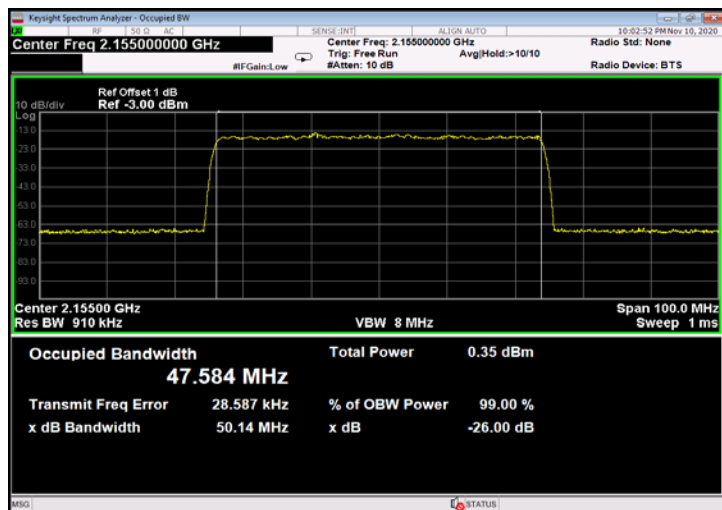

Figure 525: QPSK 50MHz B.W.; 2145.0MHz, 15kHz - Input

Figure 526: QPSK 50MHz B.W.; 2145.0MHz, 30kHz - Input

Figure 527: QPSK 50MHz B.W.; 2145.0MHz, 60kHz - Input

Figure 528: QPSK 50MHz B.W.; 2155.0MHz, 15kHz - Input