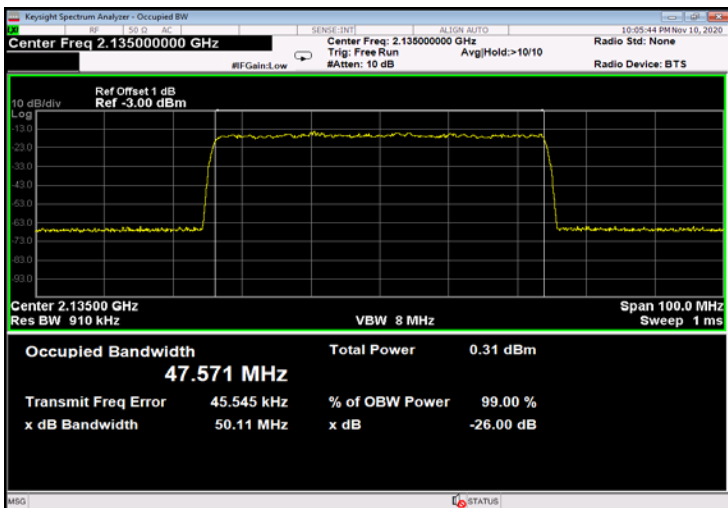

Figure 521: QPSK 40MHz B.W.; 2160.0MHz, 60kHz - Input

Figure 522: QPSK 50MHz B.W.; 2135.0MHz, 15kHz - Input

Figure 523: QPSK 50MHz B.W.; 2135.0MHz, 30kHz - Input

Figure 524: QPSK 50MHz B.W.; 2135.0MHz, 60kHz - Input