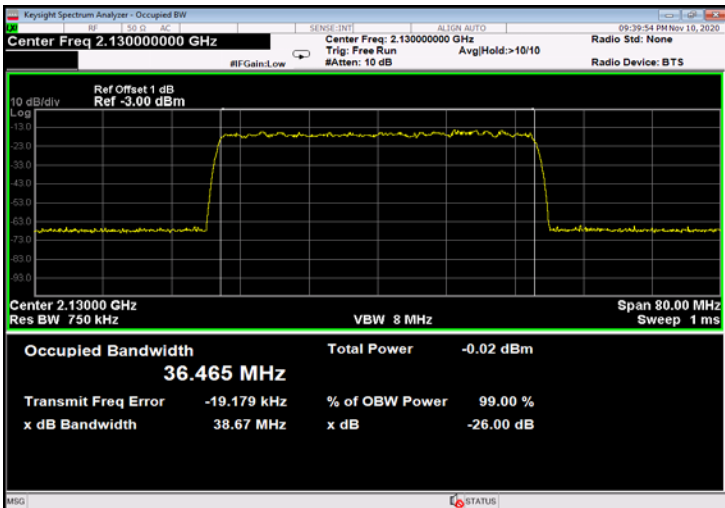

Figure 513: QPSK 40MHz B.W.; 2130.0MHz, 15kHz - Input

Figure 514: QPSK 40MHz B.W.; 2130.0MHz, 30kHz - Input

Figure 515: QPSK 40MHz B.W.; 2130.0MHz, 60kHz - Input

Figure 516: QPSK 40MHz B.W.; 2145.0MHz, 15kHz - Input