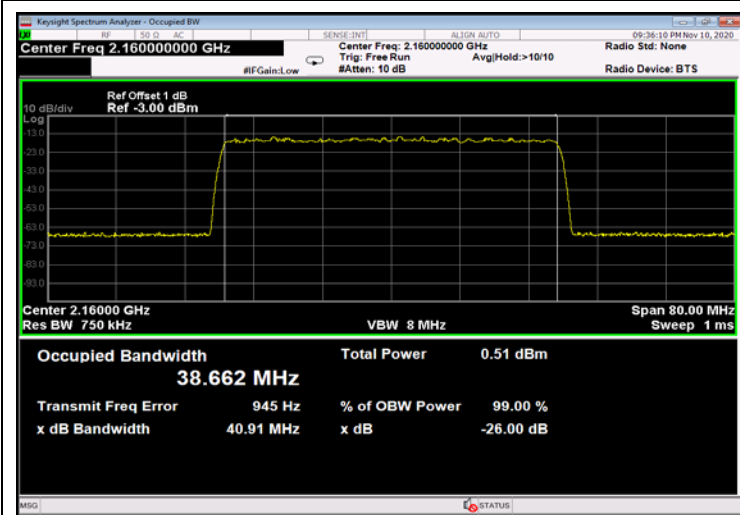

Figure 517: QPSK 40MHz B.W.; 2145.0MHz, 30kHz - Input

Figure 518: QPSK 40MHz B.W.; 2145.0MHz, 60kHz - Input

Figure 519: QPSK 40MHz B.W.; 2160.0MHz, 15kHz - Input

Figure 520: QPSK 40MHz B.W.; 2160.0MHz, 30kHz - Input