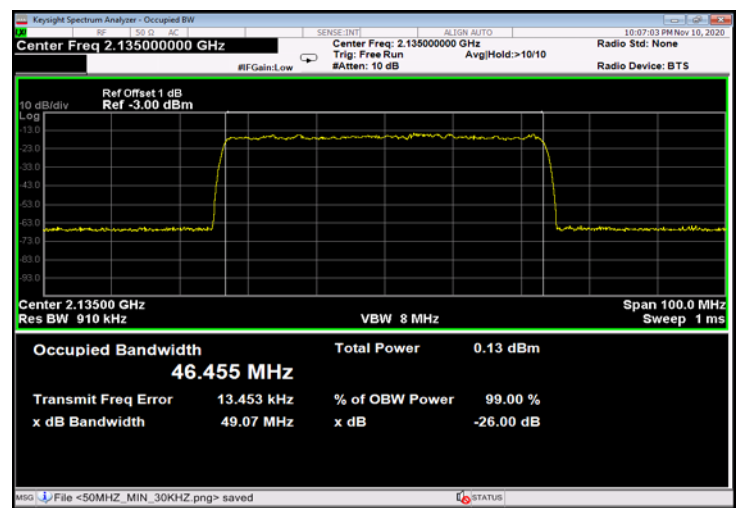

Figure 521: QPSK 40MHz B.W.; 2160.0MHz, 60kHz - Input

Figure 522: QPSK 50MHz B.W.; 2135.0MHz, 15kHz - Input

Figure 523: QPSK 50MHz B.W.; 2135.0MHz, 30kHz - Input

Figure 524: QPSK 50MHz B.W.; 2135.0MHz, 60kHz - Input