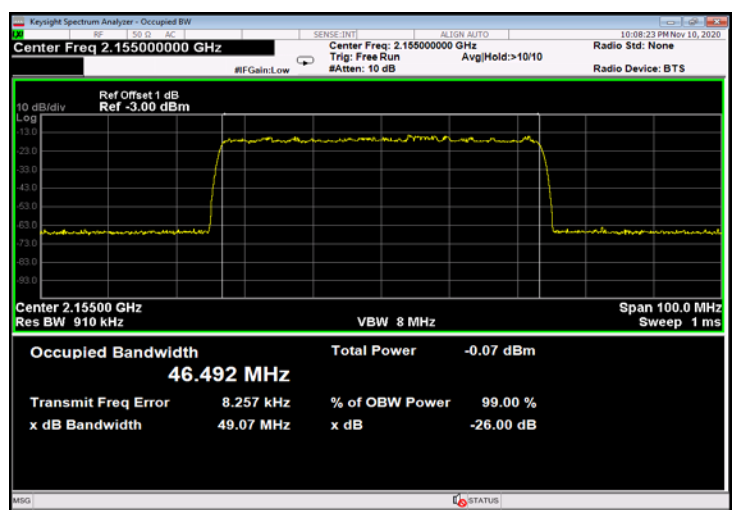

Figure 529: QPSK 50MHz B.W.; 2155.0MHz, 30kHz - Input

Figure 530: QPSK 50MHz B.W.; 2155.0MHz, 60kHz - Input

Figure 531: QPSK 60MHz B.W.; 2140.0MHz, 30kHz - Input

Figure 532: QPSK 60MHz B.W.; 2140.0MHz, 60kHz - Input