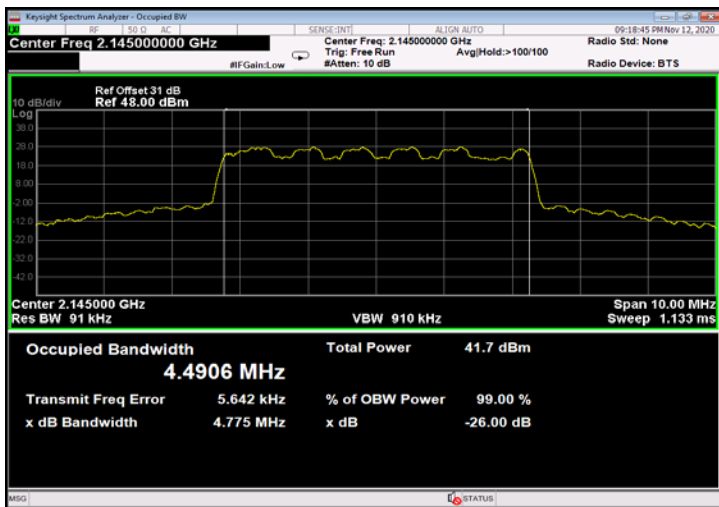

Figure 539: 16QAM 5MHz B.W.; 2145.0MHz, 15kHz - Output