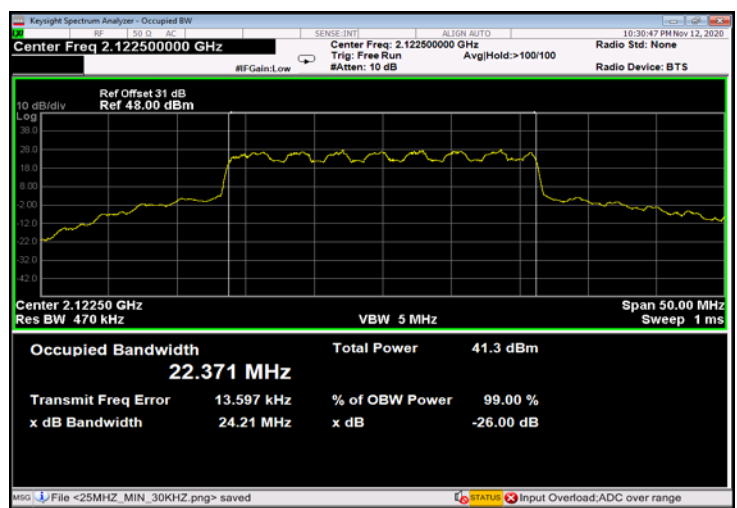

Figure 569: 16QAM 20MHz B.W.; 2170.0MHz, 60kHz - Output

Figure 570: 16QAM 25MHz B.W.; 2122.5MHz, 15kHz - Output

Figure 571: 16QAM 25MHz B.W.; 2122.5MHz, 30kHz - Output

Figure 572: 16QAM 25MHz B.W.; 2122.5MHz, 60kHz - Output