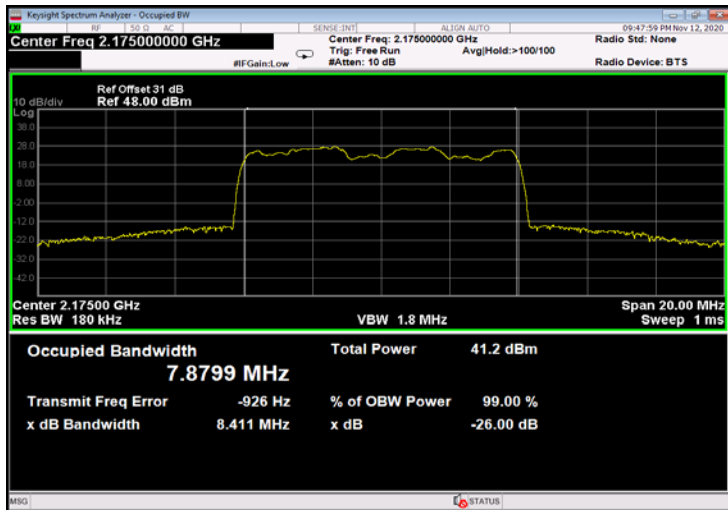

Figure 549: 16QAM 10MHz B.W.; 2175.0MHz, 15kHz - Output

Figure 550: 16QAM 10MHz B.W.; 2175.0MHz, 30kHz - Output

Figure 551: 16QAM 10MHz B.W.; 2175.0MHz, 60kHz - Output

Figure 552: 16QAM 15MHz B.W.; 2117.5MHz, 15kHz - Output