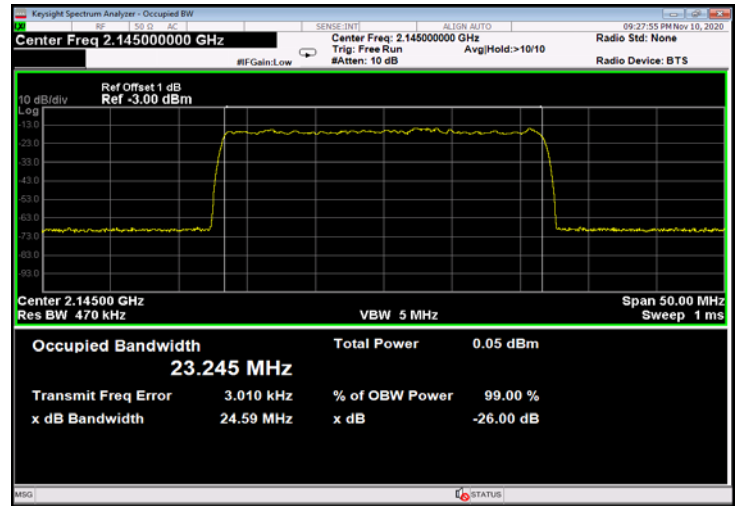

Figure 505: QPSK 25MHz B.W.; 2122.5MHz, 30kHz - Input

Figure 506: QPSK 25MHz B.W.; 2122.5MHz, 60kHz - Input

Figure 507: QPSK 25MHz B.W.; 2145.0MHz, 15kHz - Input

Figure 508: QPSK 25MHz B.W.; 2145.0MHz, 30kHz - Input