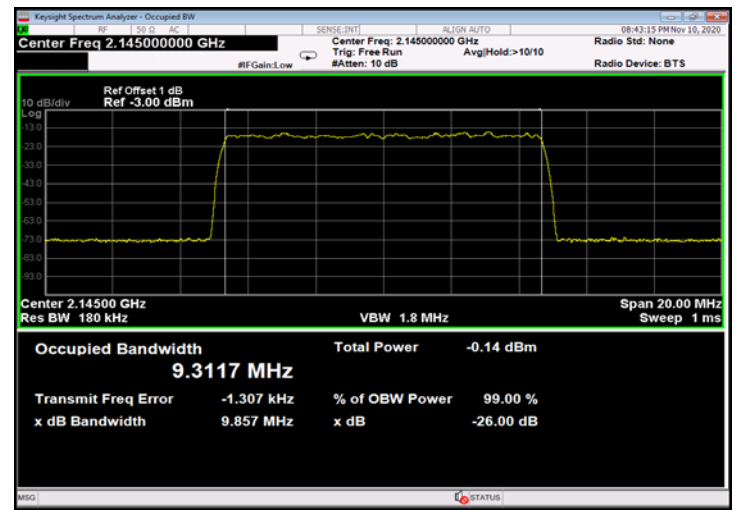

Figure 477: QPSK 10MHz B.W.; 2115.00MHz, 15kHz - Input

Figure 478: QPSK 10MHz B.W.; 2115.0MHz, 30kHz - Input

Figure 479: QPSK 10MHz B.W.; 2115.0MHz, 60kHz - Input

Figure 480: QPSK 10MHz B.W.; 2145.0MHz, 15kHz - Input