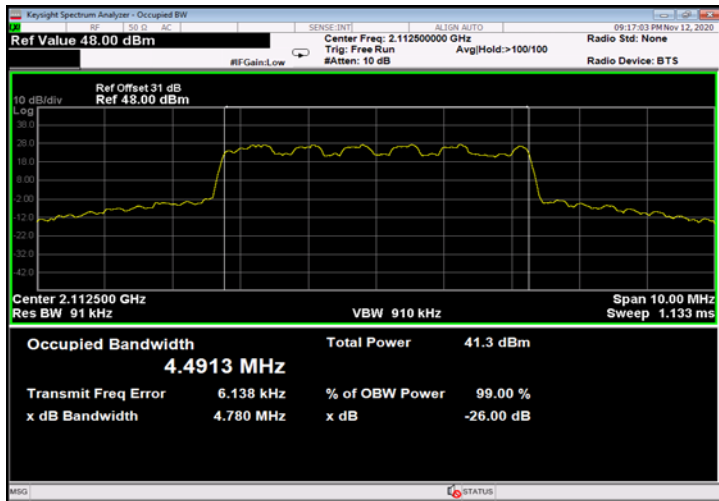

OUTPUT

Figure 537: 16QAM 5MHz B.W.; 2112.5MHz, 15kHz - Output