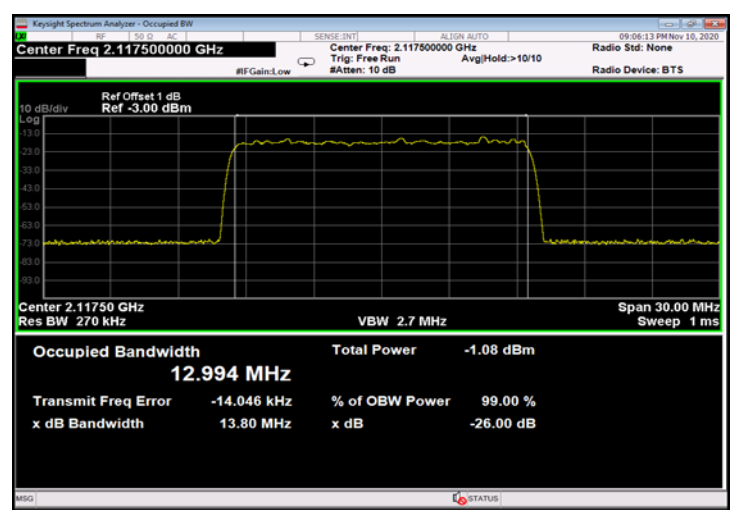

Figure 485: QPSK 10MHz B.W.; 2175.0MHz, 60kHz - Input

Figure 486: QPSK 15MHz B.W.; 2117.5MHz, 15kHz - Input

Figure 487: QPSK 15MHz B.W.; 2117.5MHz, 30kHz - Input

Figure 488: QPSK 10MHz B.W.; 2117.5MHz, 60kHz - Input