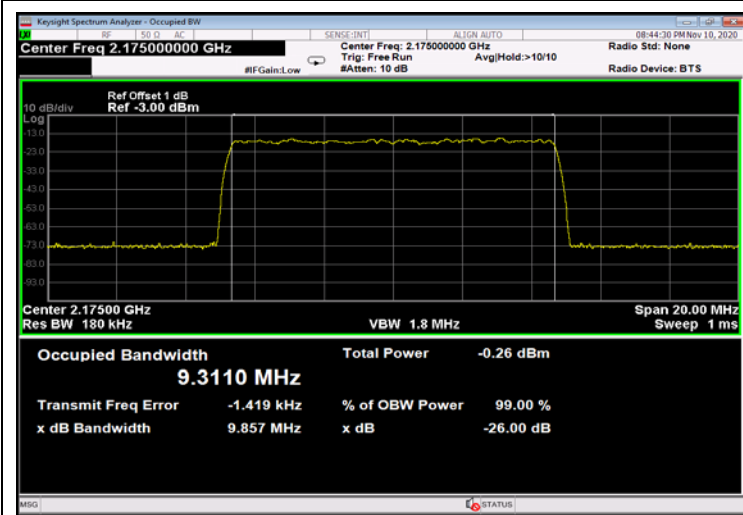

Figure 481: QPSK 10MHz B.W.; 2145.0MHz, 30kHz - Input

Figure 482: QPSK 10MHz B.W.; 2145.0MHz, 60kHz- Input

Figure 483: QPSK 10MHz B.W.; 2175.0MHz, 15kHz - Input

Figure 484: QPSK 10MHz B.W.; 2175.0MHz, 30kHz - Input