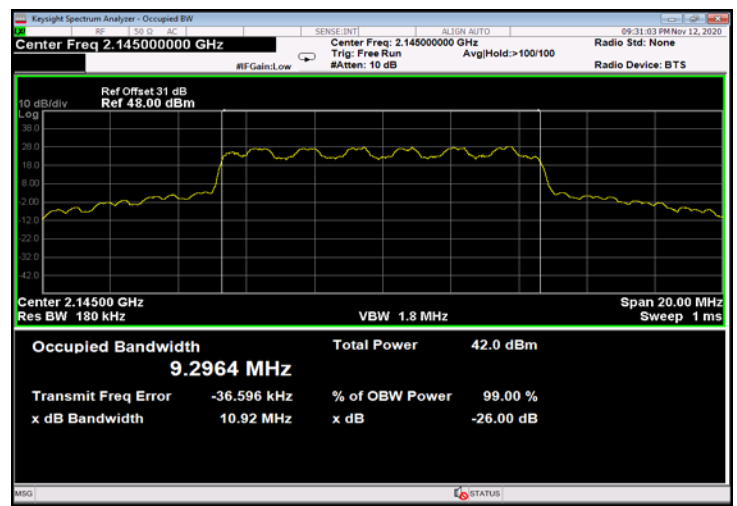

Figure 545: 16QAM 10MHz B.W.; 2115.0MHz, 60kHz - Output

Figure 546: 16QAM 10MHz B.W.; 2145.0MHz, 15kHz - Output

Figure 547: 16QAM 10MHz B.W.; 2145.0MHz, 30kHz - Output

Figure 548: 16QAM 10MHz B.W.; 2145.0MHz, 60kHz - Output