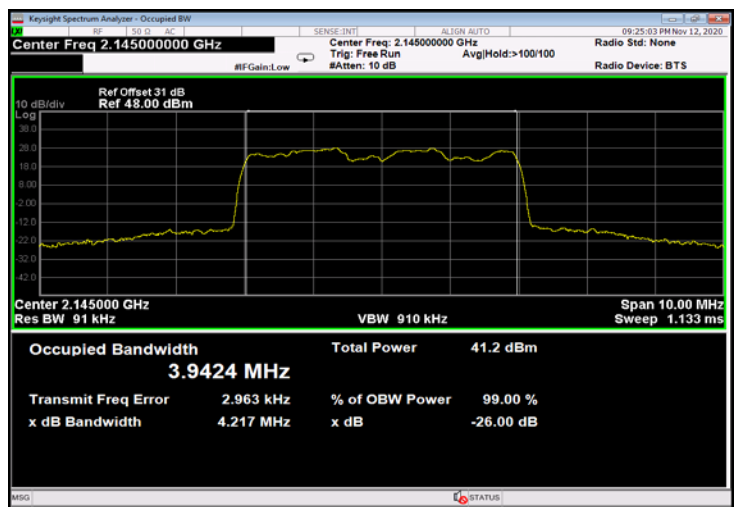

**OUTPUT**

**Figure 537: 16QAM 5MHz B.W.; 2112.5MHz, 15kHz - Output**

**Figure 538: 16QAM 5MHz B.W.; 2112.5MHz, 30kHz - Output**

**Figure 539: 16QAM 5MHz B.W.; 2145.0MHz, 15kHz - Output**

**Figure 540: 16QAM 5MHz B.W.; 2145.0MHz, 30kHz - Output**