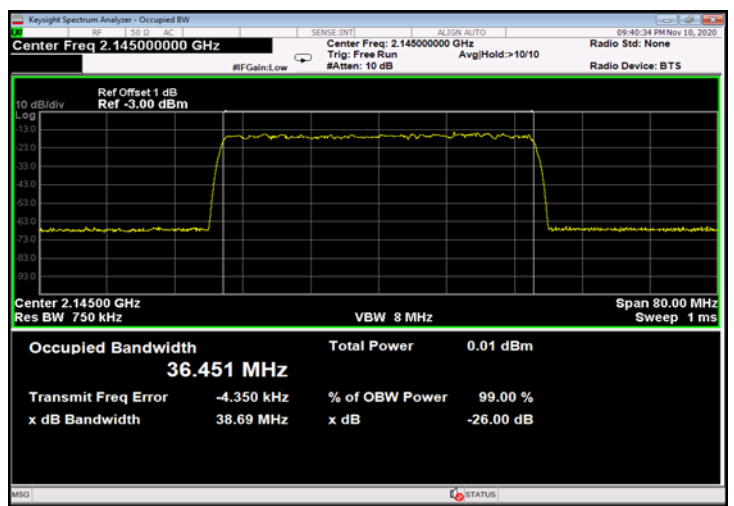

Figure 517: QPSK 40MHz B.W.; 2145.0MHz, 30kHz - Input

Figure 518: QPSK 40MHz B.W.; 2145.0MHz, 60kHz - Input

Figure 519: QPSK 40MHz B.W.; 2160.0MHz, 15kHz - Input

Figure 520: QPSK 40MHz B.W.; 2160.0MHz, 30kHz - Input