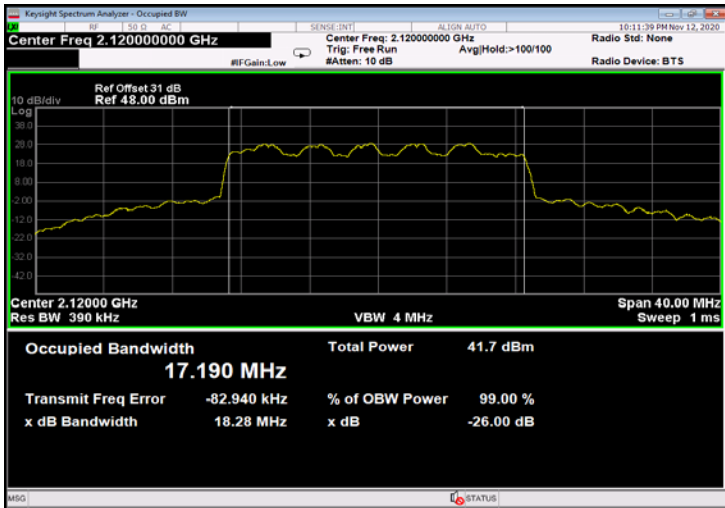

Figure 561: 16QAM 20MHz B.W.; 2120.0MHz, 15kHz - Output

Figure 562: 16QAM 20MHz B.W.; 2120.0MHz, 30kHz - Output

Figure 563: 16QAM 20MHz B.W.; 2120.0MHz, 60kHz - Output

Figure 564: 16QAM 20MHz B.W.; 2145.0MHz, 15kHz - Output