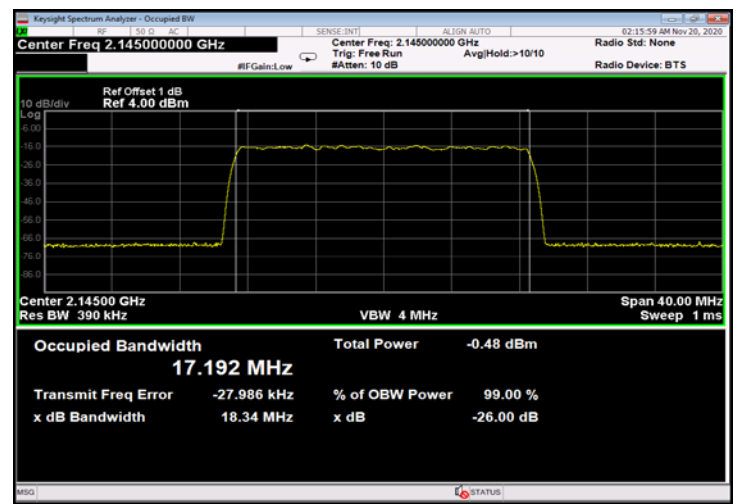

Figure 497: QPSK 20MHz B.W.; 2120.0MHz, 60kHz - Input

Figure 498: QPSK 20MHz B.W.; 2145.0MHz, 15kHz - Input

Figure 499: QPSK 20MHz B.W.; 2145.0MHz, 30kHz - Input

Figure 500: QPSK 20MHz B.W.; 2145.0MHz, 60kHz - Input