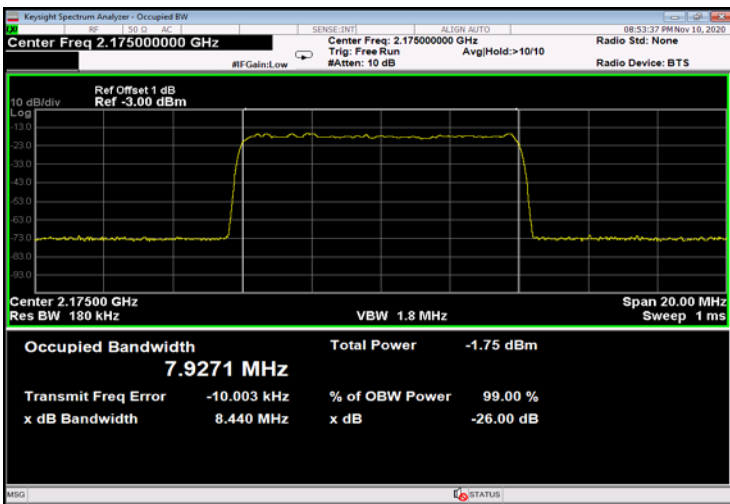

Figure 481: QPSK 10MHz B.W.; 2145.0MHz, 30kHz - Input

Figure 482: QPSK 10MHz B.W.; 2145.0MHz, 60kHz- Input

Figure 483: QPSK 10MHz B.W.; 2175.0MHz, 15kHz - Input

Figure 484: QPSK 10MHz B.W.; 2175.0MHz, 30kHz - Input