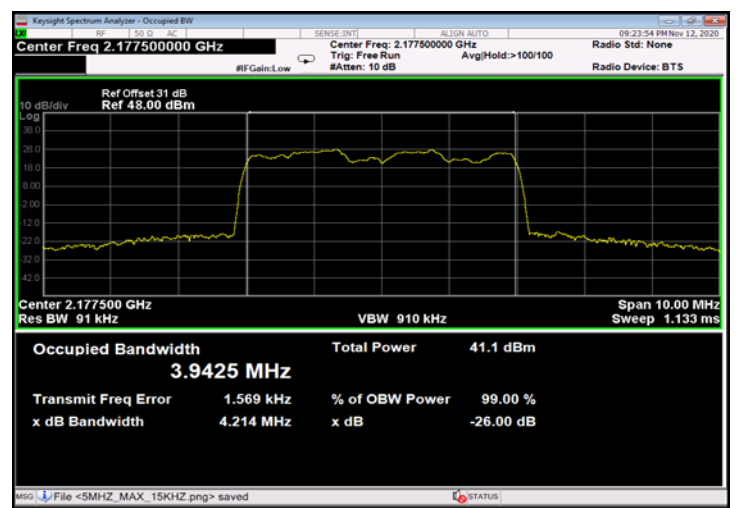

Figure 542: 16QAM 5MHz C.S.; 2177.5MHz, 30kHz - Output