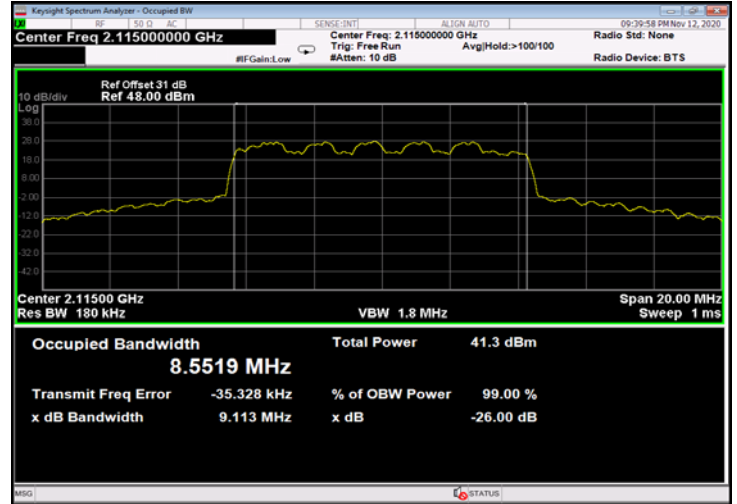

**Figure 541: 16QAM 5MHz B.W.; 2177.5MHz, 15kHz - Output**

**Figure 542: 16QAM 5MHz C.S.; 2177.5MHz, 30kHz - Output**

Figure 543: 16QAM 10MHz B.W.; 2115.0MHz, 15kHz - Output

Figure 544: 16QAM 10MHz B.W.; 2115.0MHz, 30kHz - Output