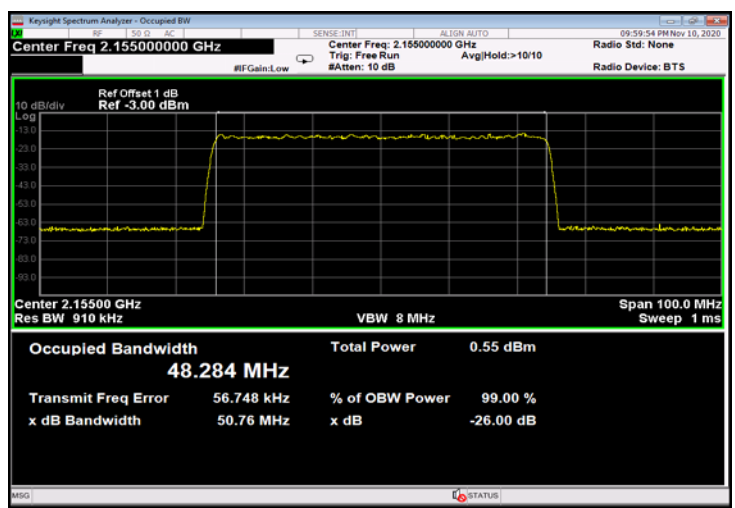

Figure 525: QPSK 50MHz B.W.; 2145.0MHz, 15kHz - Input

Figure 526: QPSK 50MHz B.W.; 2145.0MHz, 30kHz - Input

Figure 527: QPSK 50MHz B.W.; 2145.0MHz, 60kHz - Input

Figure 528: QPSK 50MHz B.W.; 2155.0MHz, 15kHz - Input