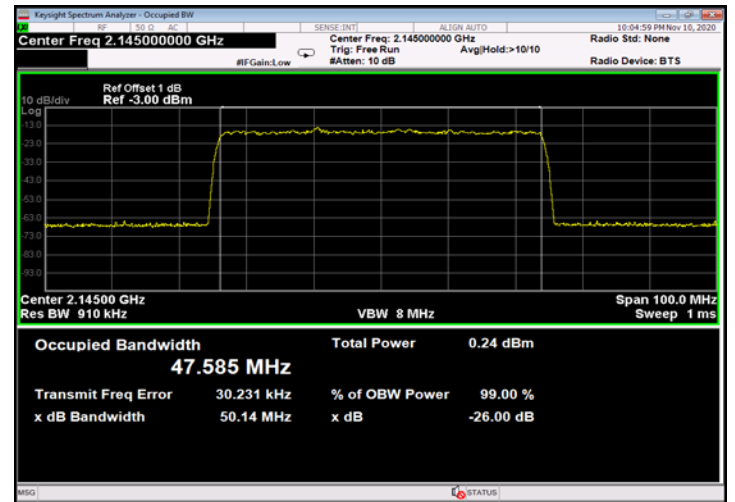

Figure 525: QPSK 50MHz B.W.; 2145.0MHz, 15kHz - Input

Figure 526: QPSK 50MHz B.W.; 2145.0MHz, 30kHz - Input

Figure 527: QPSK 50MHz B.W.; 2145.0MHz, 60kHz - Input

Figure 528: QPSK 50MHz B.W.; 2155.0MHz, 15kHz - Input