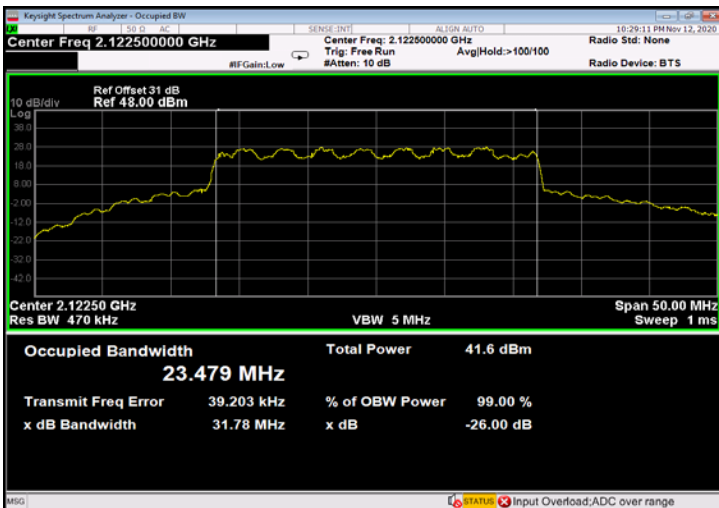

Figure 569: 16QAM 20MHz B.W.; 2170.0MHz, 60kHz - Output

Figure 570: 16QAM 25MHz B.W.; 2122.5MHz, 15kHz - Output

Figure 571: 16QAM 25MHz B.W.; 2122.5MHz, 30kHz - Output

Figure 572: 16QAM 25MHz B.W.; 2122.5MHz, 60kHz - Output