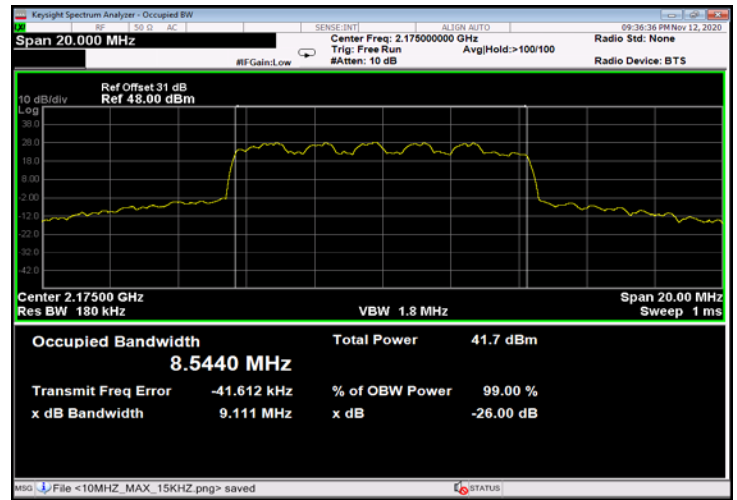

Figure 549: 16QAM 10MHz B.W.; 2175.0MHz, 15kHz - Output

Figure 550: 16QAM 10MHz B.W.; 2175.0MHz, 30kHz - Output

Figure 551: 16QAM 10MHz B.W.; 2175.0MHz, 60kHz - Output

Figure 552: 16QAM 15MHz B.W.; 2117.5MHz, 15kHz - Output