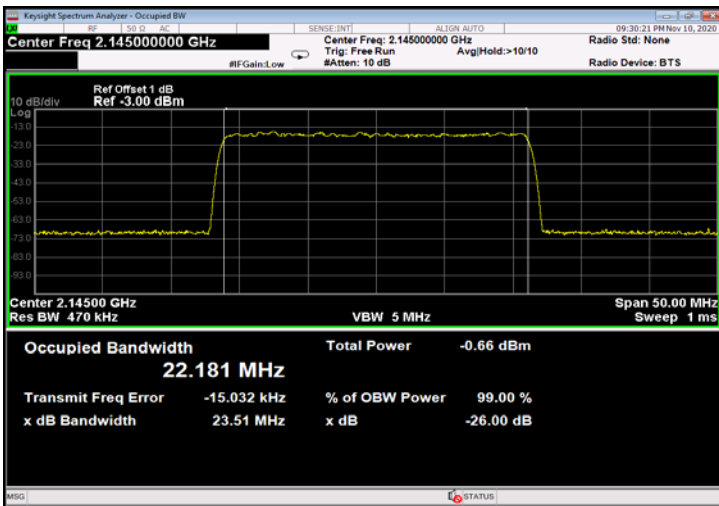

Figure 505: QPSK 25MHz B.W.; 2122.5MHz, 30kHz - Input

Figure 506: QPSK 25MHz B.W.; 2122.5MHz, 60kHz - Input

Figure 507: QPSK 25MHz B.W.; 2145.0MHz, 15kHz - Input

Figure 508: QPSK 25MHz B.W.; 2145.0MHz, 30kHz - Input