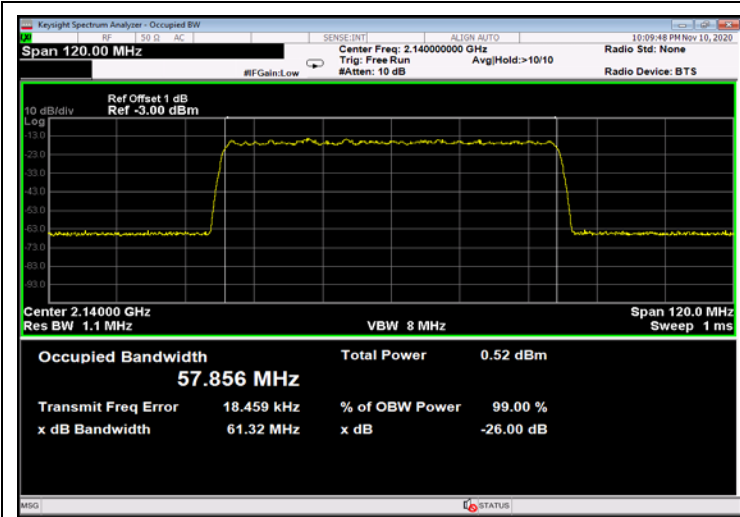

Figure 529: QPSK 50MHz B.W.; 2155.0MHz, 30kHz - Input

Figure 530: QPSK 50MHz B.W.; 2155.0MHz, 60kHz - Input

Figure 531: QPSK 60MHz B.W.; 2140.0MHz, 30kHz - Input

Figure 532: QPSK 60MHz B.W.; 2140.0MHz, 60kHz - Input