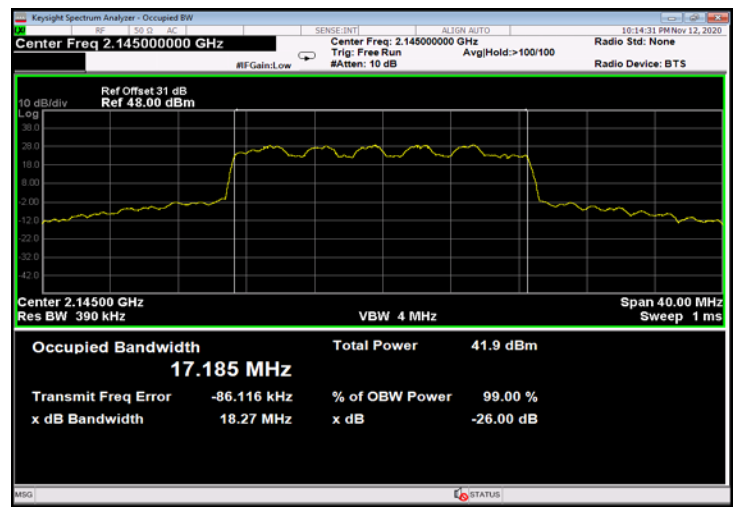

Figure 565: 16QAM 20MHz B.W.; 2145.0MHz, 30kHz - Output

Figure 566: 16QAM 20MHz B.W.; 2145.0MHz, 60kHz - Output

Figure 567: 16QAM 20MHz B.W.; 2170.0MHz, 15kHz - Output

Figure 568: 16QAM 20MHz B.W.; 2170.0MHz, 30kHz - Output