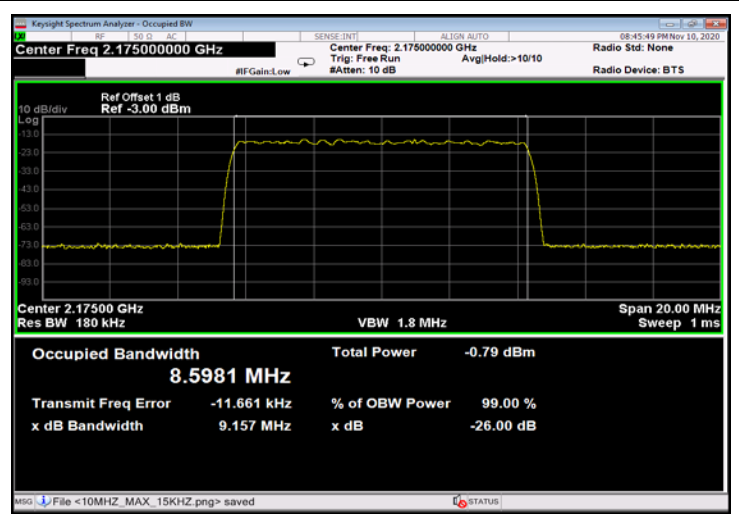

Figure 481: QPSK 10MHz B.W.; 2145.0MHz, 30kHz - Input

Figure 482: QPSK 10MHz B.W.; 2145.0MHz, 60kHz- Input

Figure 483: QPSK 10MHz B.W.; 2175.0MHz, 15kHz - Input

Figure 484: QPSK 10MHz B.W.; 2175.0MHz, 30kHz - Input