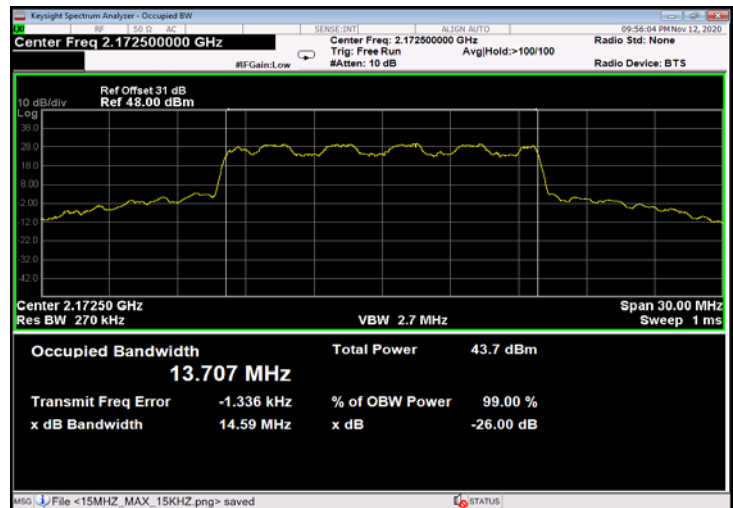

Figure 557: 16QAM 15MHz B.W.; 2145.0MHz, 60kHz - Output

Figure 558: 16QAM 15MHz B.W.; 2172.5MHz, 15kHz - Output

Figure 559: 16QAM 15MHz B.W.; 2172.5MHz, 30kHz - Output

Figure 560: 16QAM 15MHz B.W.; 2172.5MHz, 60kHz - Output