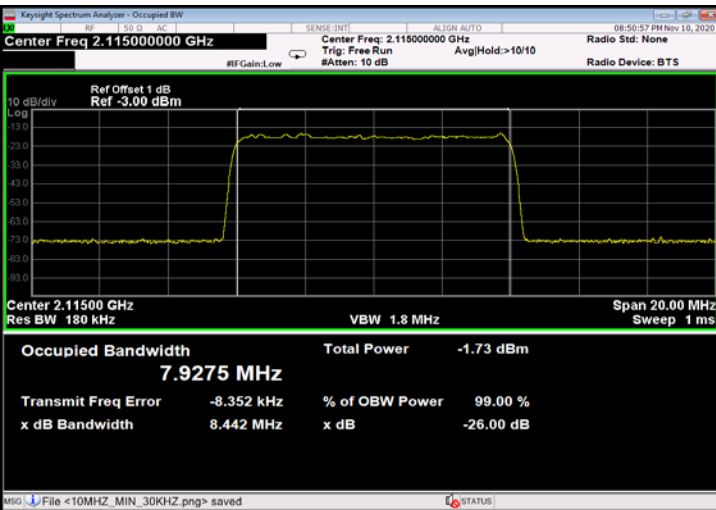

Figure 477: QPSK 10MHz B.W.; 2115.00MHz, 15kHz - Input

Figure 478: QPSK 10MHz B.W.; 2115.0MHz, 30kHz - Input

Figure 479: QPSK 10MHz B.W.; 2115.0MHz, 60kHz - Input

Figure 480: QPSK 10MHz B.W.; 2145.0MHz, 15kHz - Input