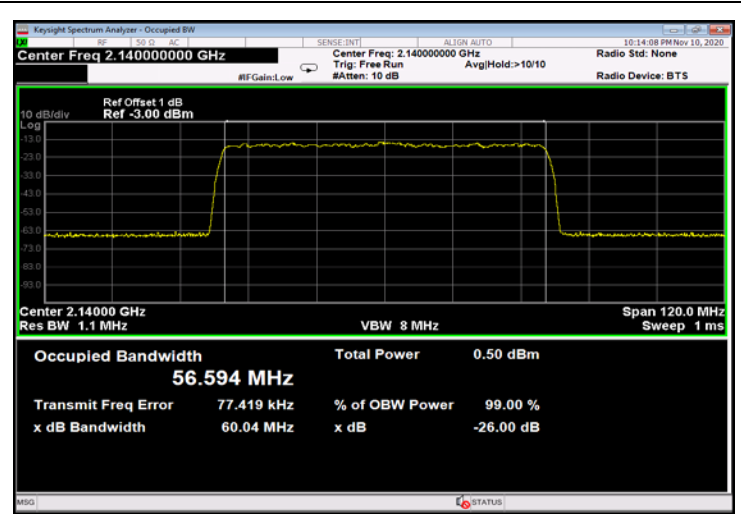

Figure 529: QPSK 50MHz B.W.; 2155.0MHz, 30kHz - Input

Figure 530: QPSK 50MHz B.W.; 2155.0MHz, 60kHz - Input

Figure 531: QPSK 60MHz B.W.; 2140.0MHz, 30kHz - Input

Figure 532: QPSK 60MHz B.W.; 2140.0MHz, 60kHz - Input