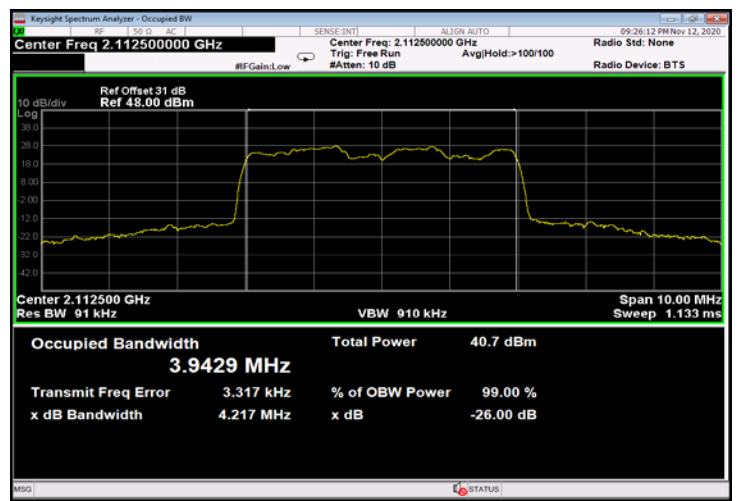

Figure 538: 16QAM 5MHz B.W.; 2112.5MHz, 30kHz - Output