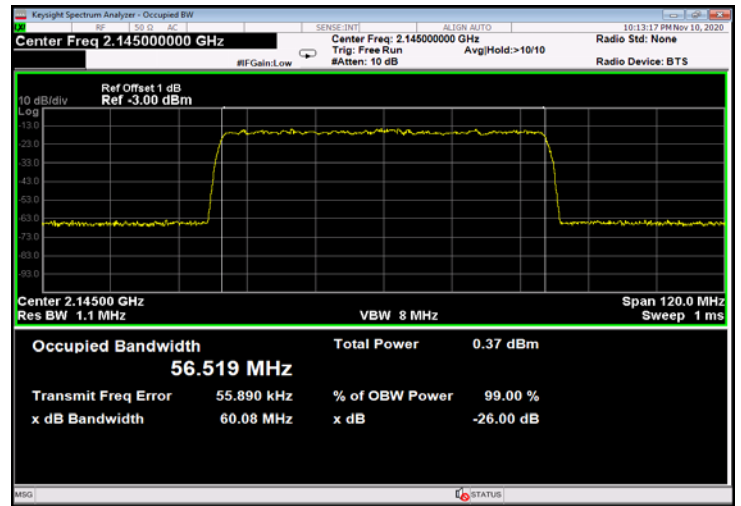

Figure 533: QPSK 60MHz B.W.; 2145.0MHz, 30kHz - Input

Figure 534: QPSK 60MHz B.W.; 2145.0MHz, 60kHz - Input

Figure 535: QPSK 60MHz B.W.; 2150.0MHz, 30kHz - Input

Figure 536: QPSK 60MHz B.W.; 2150.0MHz, 60kHz - Input