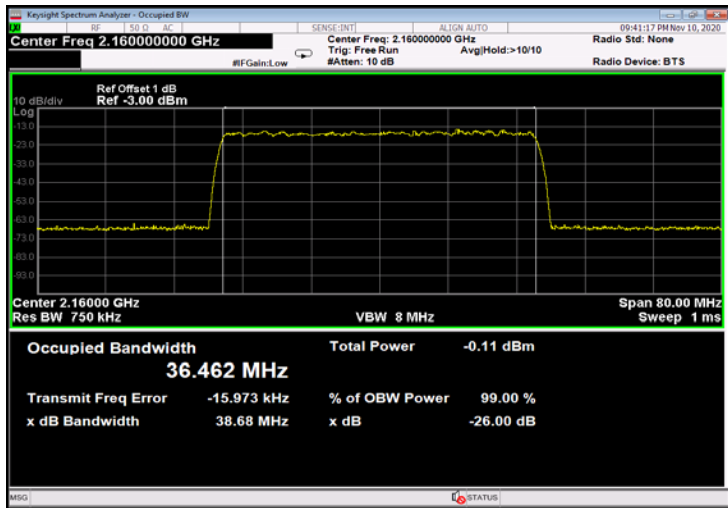

Figure 517: QPSK 40MHz B.W.; 2145.0MHz, 30kHz - Input

Figure 518: QPSK 40MHz B.W.; 2145.0MHz, 60kHz - Input

Figure 519: QPSK 40MHz B.W.; 2160.0MHz, 15kHz - Input

Figure 520: QPSK 40MHz B.W.; 2160.0MHz, 30kHz - Input