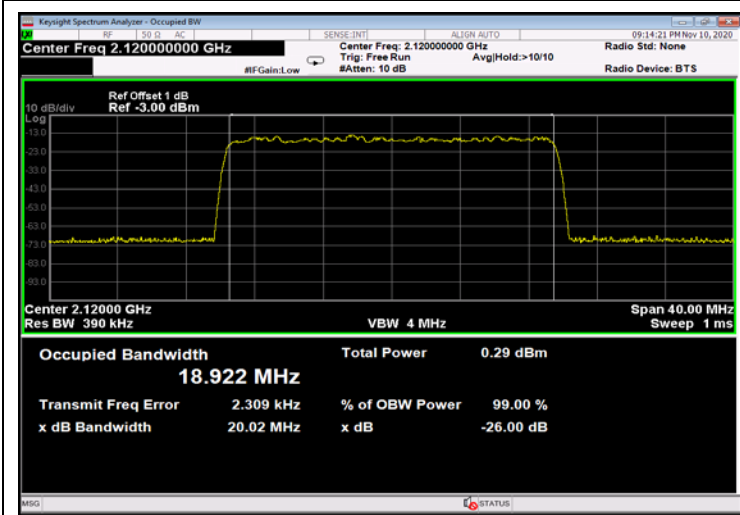

Figure 493: QPSK 15MHz B.W.; 2172.5MHz, 30kHz - Input

Figure 494: QPSK 15MHz B.W.; 2172.5MHz, 60kHz - Input

Figure 495: QPSK 20MHz B.W.; 2120.0MHz, 15kHz - Input

Figure 496: QPSK 20MHz B.W.; 2120.0MHz, 30kHz - Input