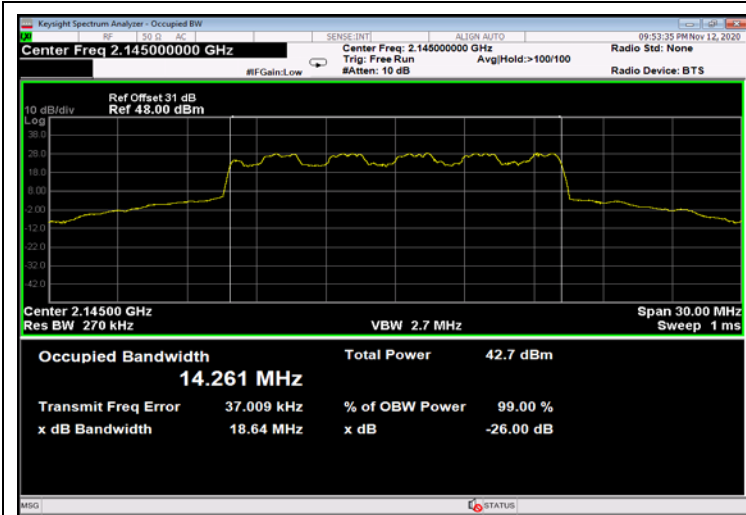

Figure 553: 16QAM 15MHz B.W.; 2117.5MHz, 30kHz - Output

Figure 554: 16QAM 10MHz B.W.; 2117.5MHz, 60kHz - Output

Figure 555: 16QAM 15MHz B.W.; 2145.0MHz, 15kHz - Output

Figure 556: 16QAM 15MHz B.W.; 2145.0MHz, 30kHz - Output