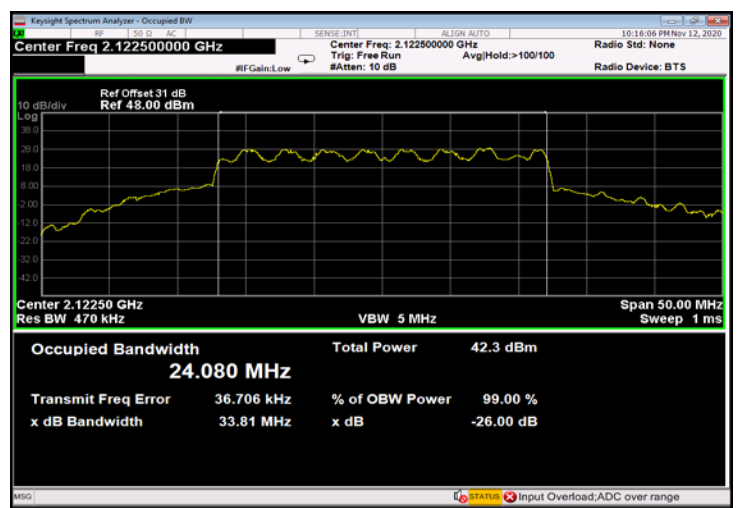

Figure 569: 16QAM 20MHz B.W.; 2170.0MHz, 60kHz - Output

Figure 570: 16QAM 25MHz B.W.; 2122.5MHz, 15kHz - Output

Figure 571: 16QAM 25MHz B.W.; 2122.5MHz, 30kHz - Output

Figure 572: 16QAM 25MHz B.W.; 2122.5MHz, 60kHz - Output