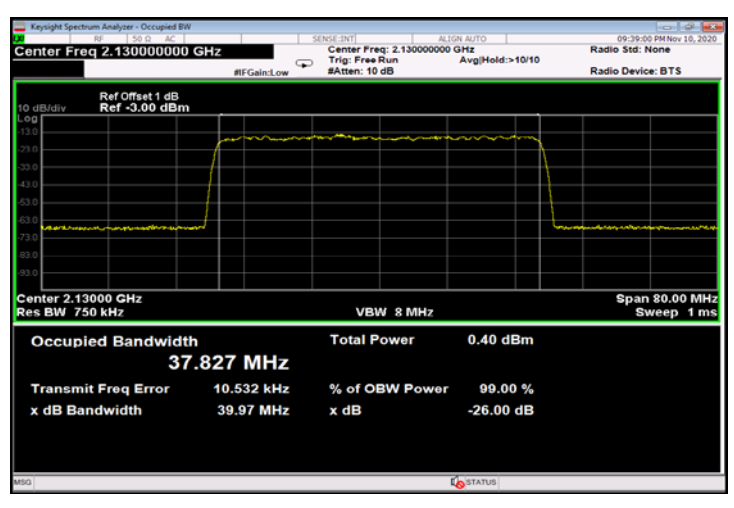

Figure 513: QPSK 40MHz B.W.; 2130.0MHz, 15kHz - Input

Figure 514: QPSK 40MHz B.W.; 2130.0MHz, 30kHz - Input

Figure 515: QPSK 40MHz B.W.; 2130.0MHz, 60kHz - Input

Figure 516: QPSK 40MHz B.W.; 2145.0MHz, 15kHz - Input