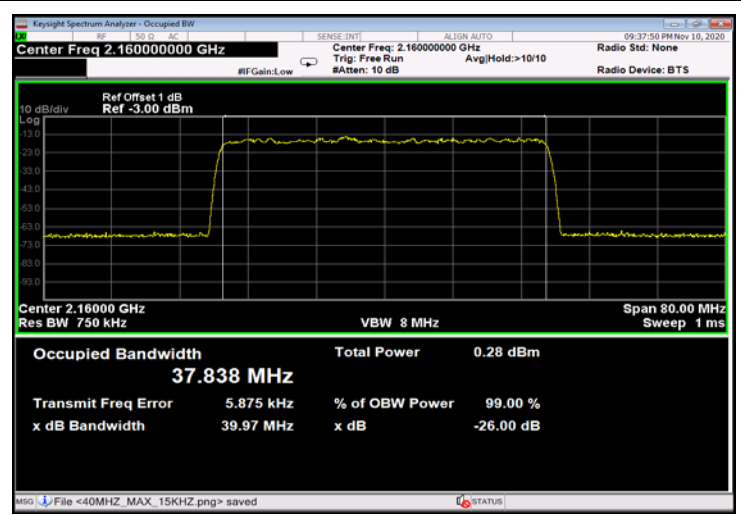

Figure 517: QPSK 40MHz B.W.; 2145.0MHz, 30kHz - Input

Figure 518: QPSK 40MHz B.W.; 2145.0MHz, 60kHz - Input

Figure 519: QPSK 40MHz B.W.; 2160.0MHz, 15kHz - Input

Figure 520: QPSK 40MHz B.W.; 2160.0MHz, 30kHz - Input