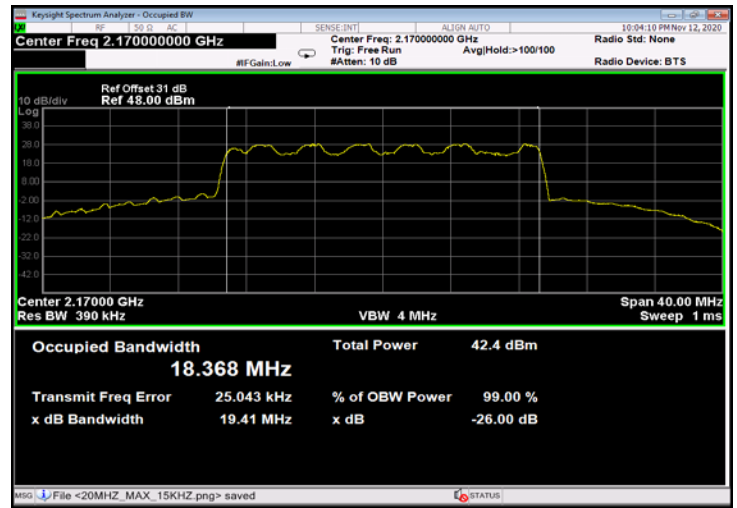

Figure 565: 16QAM 20MHz B.W.; 2145.0MHz, 30kHz - Output

Figure 566: 16QAM 20MHz B.W.; 2145.0MHz, 60kHz - Output

Figure 567: 16QAM 20MHz B.W.; 2170.0MHz, 15kHz - Output

Figure 568: 16QAM 20MHz B.W.; 2170.0MHz, 30kHz - Output