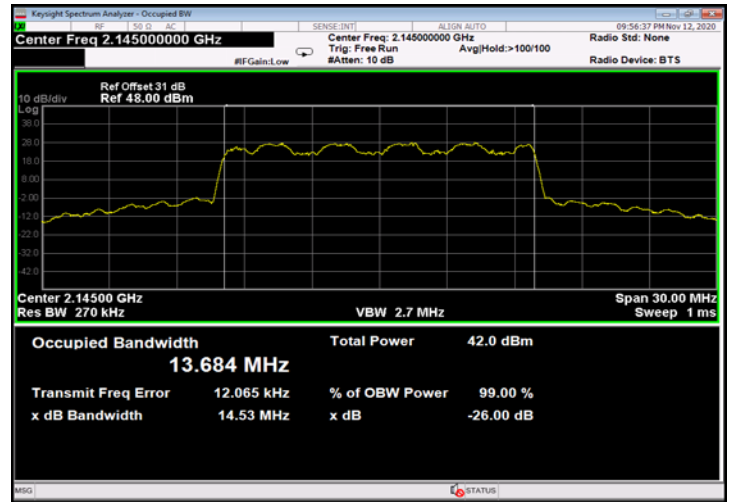

Figure 553: 16QAM 15MHz B.W.; 2117.5MHz, 30kHz - Output

Figure 554: 16QAM 10MHz B.W.; 2117.5MHz, 60kHz - Output

Figure 555: 16QAM 15MHz B.W.; 2145.0MHz, 15kHz - Output

Figure 556: 16QAM 15MHz B.W.; 2145.0MHz, 30kHz - Output