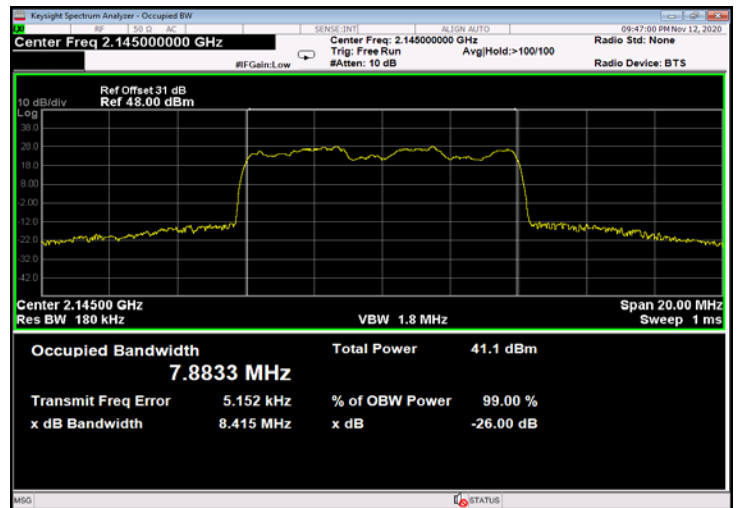

Figure 545: 16QAM 10MHz B.W.; 2115.0MHz, 60kHz - Output

Figure 546: 16QAM 10MHz B.W.; 2145.0MHz, 15kHz - Output

Figure 547: 16QAM 10MHz B.W.; 2145.0MHz, 30kHz - Output

Figure 548: 16QAM 10MHz B.W.; 2145.0MHz, 60kHz - Output