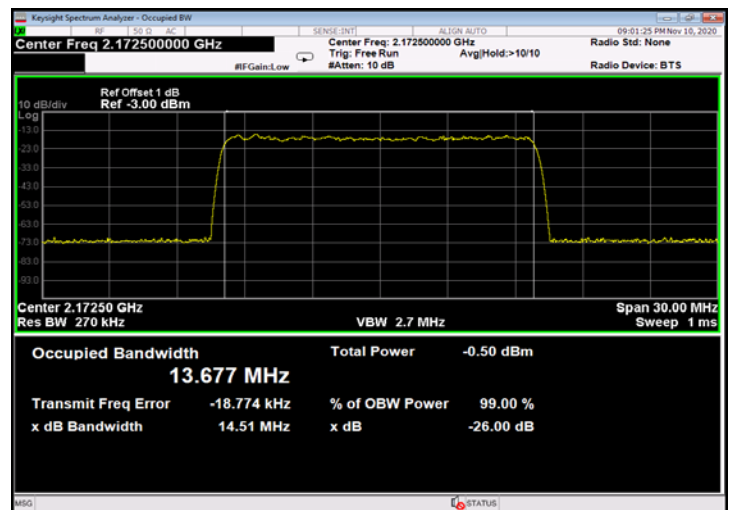

Figure 485: QPSK 10MHz B.W.; 2175.0MHz, 60kHz - Input

Figure 486: QPSK 15MHz B.W.; 2117.5MHz, 15kHz - Input

Figure 487: QPSK 15MHz B.W.; 2117.5MHz, 30kHz - Input

Figure 488: QPSK 10MHz B.W.; 2117.5MHz, 60kHz - Input