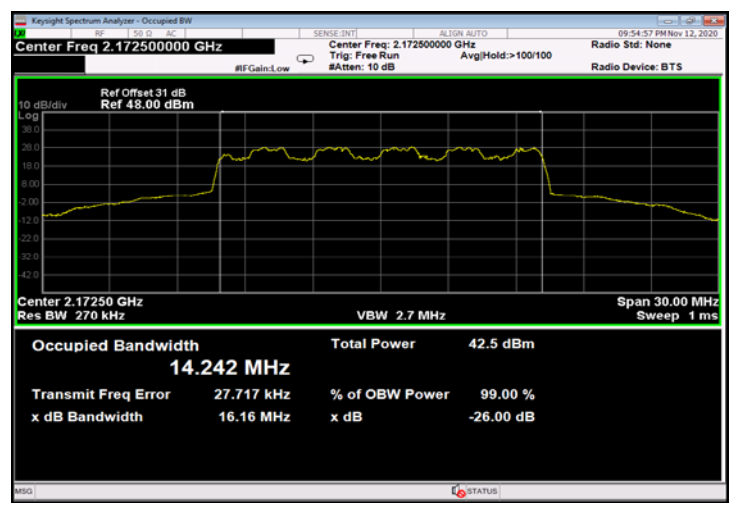

Figure 557: 16QAM 15MHz B.W.; 2145.0MHz, 60kHz - Output

Figure 558: 16QAM 15MHz B.W.; 2172.5MHz, 15kHz - Output

Figure 559: 16QAM 15MHz B.W.; 2172.5MHz, 30kHz - Output

Figure 560: 16QAM 15MHz B.W.; 2172.5MHz, 60kHz - Output