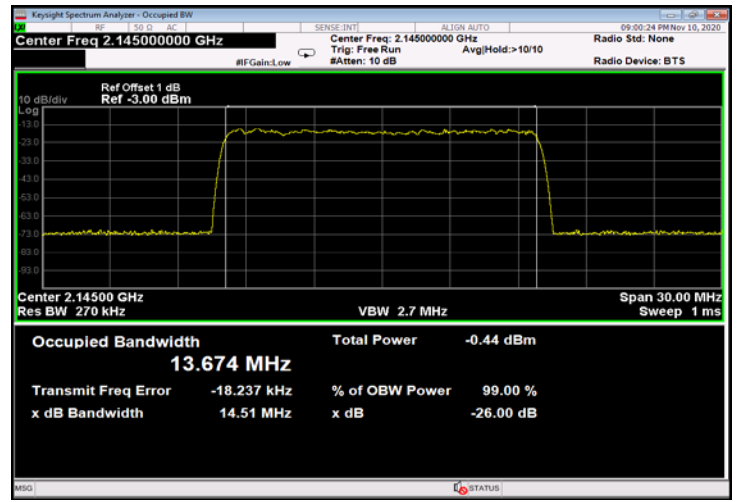

Figure 489: QPSK 15MHz B.W.; 2145.0MHz, 15kHz - Input

Figure 490: QPSK 15MHz B.W.; 2145.0MHz, 30kHz - Input

Figure 491: QPSK 15MHz B.W.; 2145MHz, 60kHz - Input

Figure 492: QPSK 15MHz B.W.; 2172.5MHz, 15kHz - Input