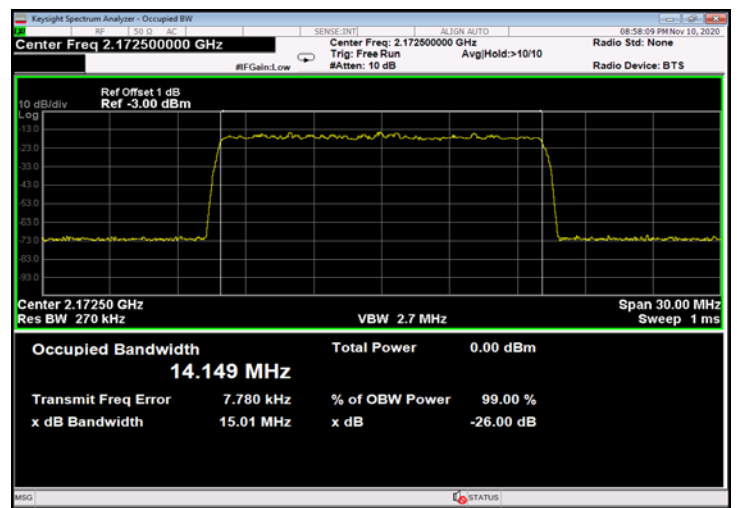

Figure 489: QPSK 15MHz B.W.; 2145.0MHz, 15kHz - Input

Figure 490: QPSK 15MHz B.W.; 2145.0MHz, 30kHz - Input

Figure 491: QPSK 15MHz B.W.; 2145MHz, 60kHz - Input

Figure 492: QPSK 15MHz B.W.; 2172.5MHz, 15kHz - Input