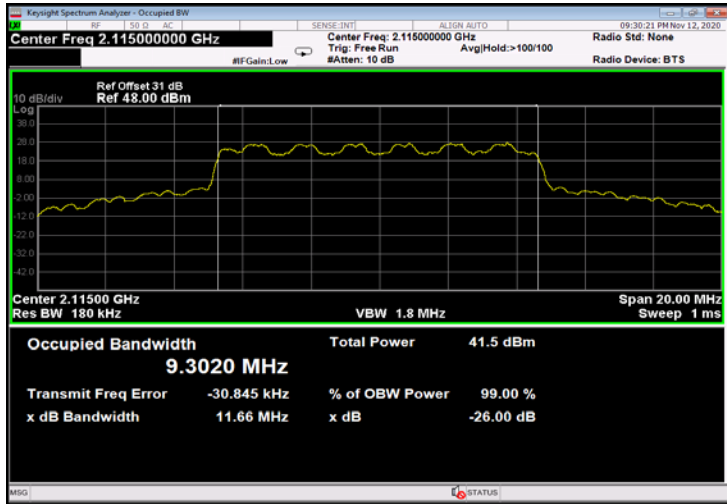

**Figure 541: 16QAM 5MHz B.W.; 2177.5MHz, 15kHz - Output**

**Figure 542: 16QAM 5MHz C.S.; 2177.5MHz, 30kHz - Output**

Figure 543: 16QAM 10MHz B.W.; 2115.0MHz, 15kHz - Output

Figure 544: 16QAM 10MHz B.W.; 2115.0MHz, 30kHz - Output