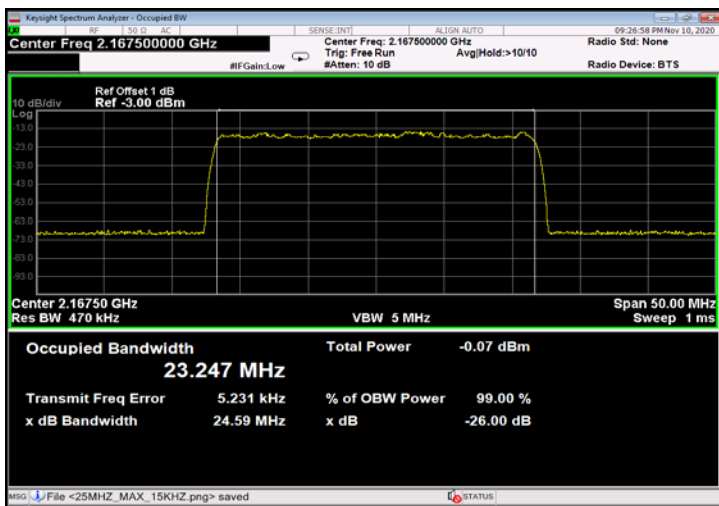

Figure 509: QPSK 25MHz B.W.; 2145.0MHz, 60kHz - Input

Figure 510: QPSK 25MHz B.W.; 2167.5MHz, 15kHz - Input

Figure 511: QPSK 25MHz B.W.; 2167.5MHz, 30kHz - Input

Figure 512: QPSK 25MHz B.W.; 2167.5MHz, 60kHz - Input