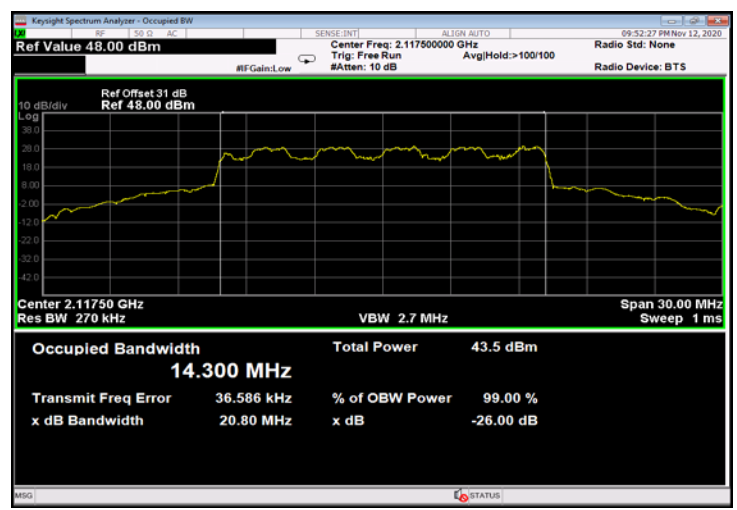

Figure 549: 16QAM 10MHz B.W.; 2175.0MHz, 15kHz - Output

Figure 550: 16QAM 10MHz B.W.; 2175.0MHz, 30kHz - Output

Figure 551: 16QAM 10MHz B.W.; 2175.0MHz, 60kHz - Output

Figure 552: 16QAM 15MHz B.W.; 2117.5MHz, 15kHz - Output