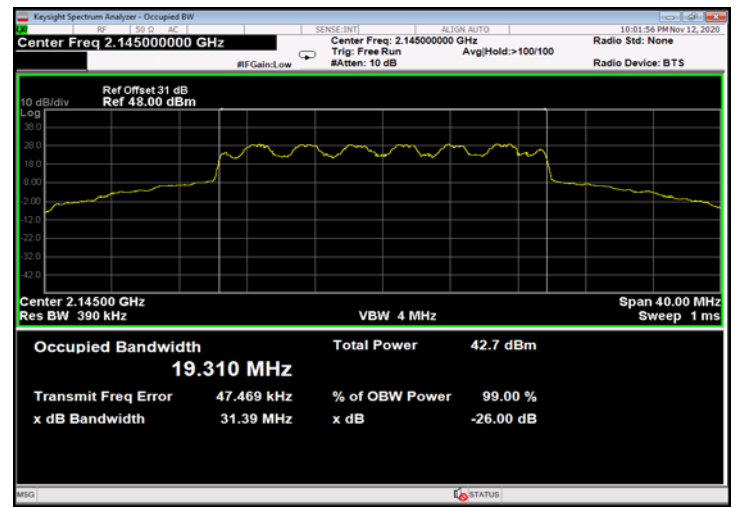

Figure 561: 16QAM 20MHz B.W.; 2120.0MHz, 15kHz - Output

Figure 562: 16QAM 20MHz B.W.; 2120.0MHz, 30kHz - Output

Figure 563: 16QAM 20MHz B.W.; 2120.0MHz, 60kHz - Output

Figure 564: 16QAM 20MHz B.W.; 2145.0MHz, 15kHz - Output