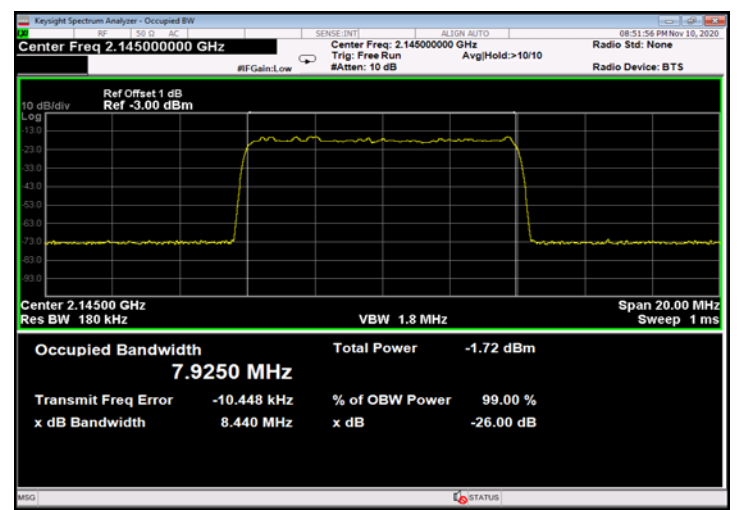

Figure 481: QPSK 10MHz B.W.; 2145.0MHz, 30kHz - Input

Figure 482: QPSK 10MHz B.W.; 2145.0MHz, 60kHz- Input

Figure 483: QPSK 10MHz B.W.; 2175.0MHz, 15kHz - Input

Figure 484: QPSK 10MHz B.W.; 2175.0MHz, 30kHz - Input