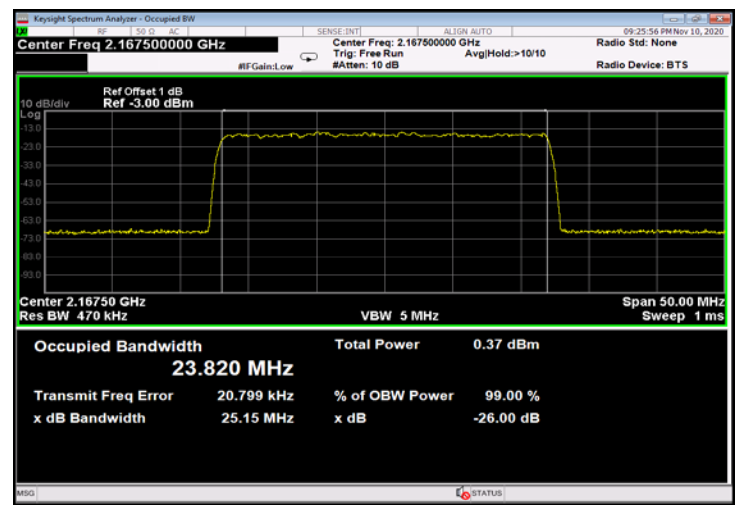

Figure 509: QPSK 25MHz B.W.; 2145.0MHz, 60kHz - Input

Figure 510: QPSK 25MHz B.W.; 2167.5MHz, 15kHz - Input

Figure 511: QPSK 25MHz B.W.; 2167.5MHz, 30kHz - Input

Figure 512: QPSK 25MHz B.W.; 2167.5MHz, 60kHz - Input