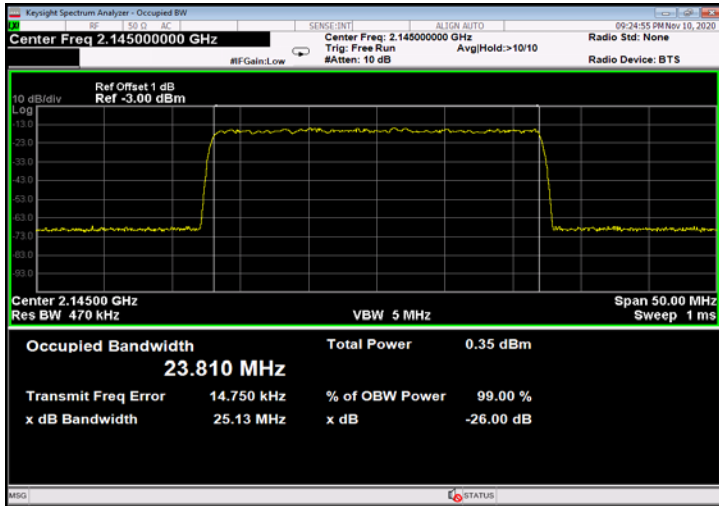

Figure 505: QPSK 25MHz B.W.; 2122.5MHz, 30kHz - Input

Figure 506: QPSK 25MHz B.W.; 2122.5MHz, 60kHz - Input

Figure 507: QPSK 25MHz B.W.; 2145.0MHz, 15kHz - Input

Figure 508: QPSK 25MHz B.W.; 2145.0MHz, 30kHz - Input