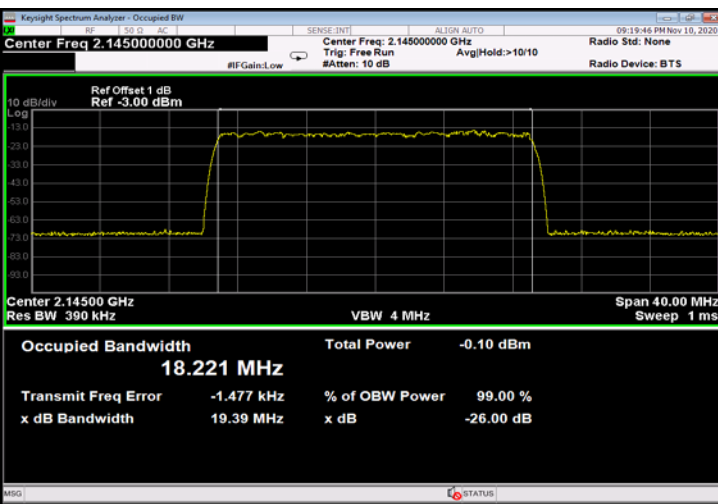

Figure 497: QPSK 20MHz B.W.; 2120.0MHz, 60kHz - Input

Figure 498: QPSK 20MHz B.W.; 2145.0MHz, 15kHz - Input

Figure 499: QPSK 20MHz B.W.; 2145.0MHz, 30kHz - Input

Figure 500: QPSK 20MHz B.W.; 2145.0MHz, 60kHz - Input