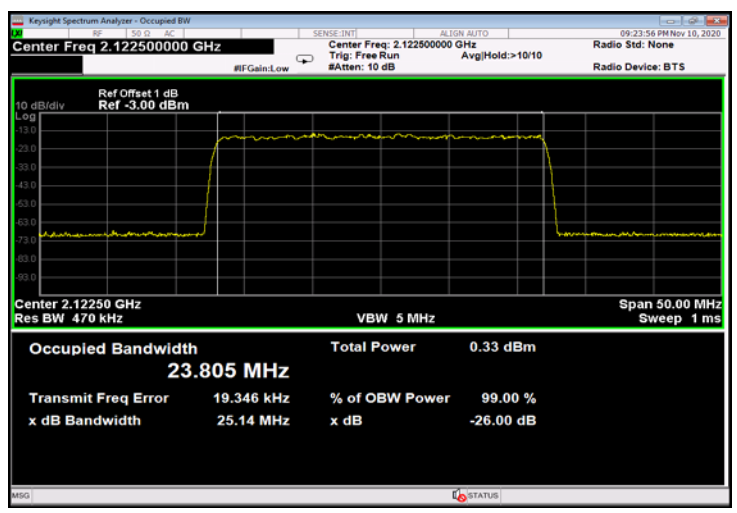

Figure 501: QPSK 20MHz B.W.; 2170.0MHz, 15kHz - Input

Figure 502: QPSK 20MHz B.W.; 2170.0MHz, 30kHz - Input

Figure 503: QPSK 20MHz B.W.; 2170.0MHz, 60kHz - Input

Figure 504: QPSK 25MHz B.W.; 2122.5MHz, 15kHz - Input