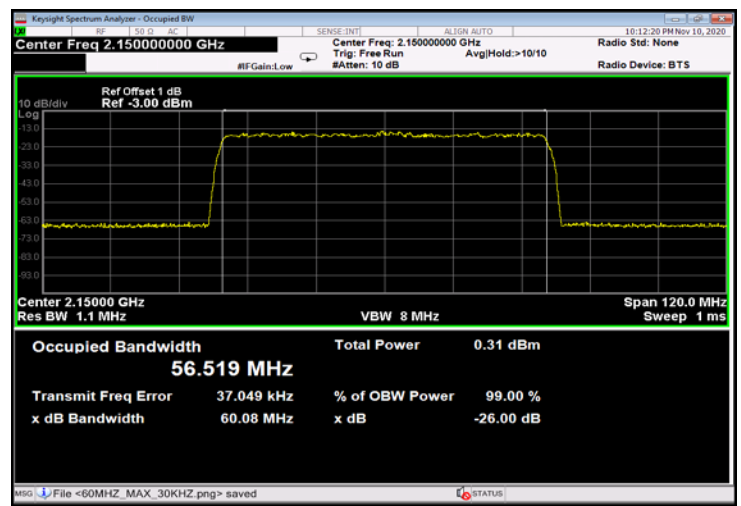

Figure 533: QPSK 60MHz B.W.; 2145.0MHz, 30kHz - Input

Figure 534: QPSK 60MHz B.W.; 2145.0MHz, 60kHz - Input

Figure 535: QPSK 60MHz B.W.; 2150.0MHz, 30kHz - Input

Figure 536: QPSK 60MHz B.W.; 2150.0MHz, 60kHz - Input