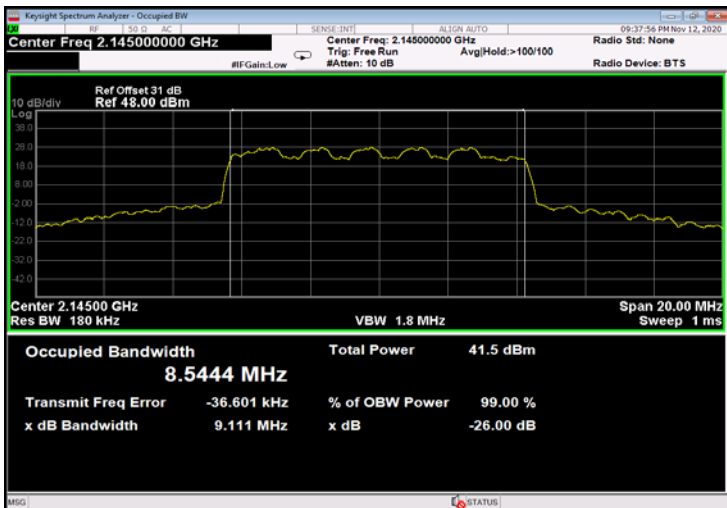

Figure 545: 16QAM 10MHz B.W.; 2115.0MHz, 60kHz - Output

Figure 546: 16QAM 10MHz B.W.; 2145.0MHz, 15kHz - Output

Figure 547: 16QAM 10MHz B.W.; 2145.0MHz, 30kHz - Output

Figure 548: 16QAM 10MHz B.W.; 2145.0MHz, 60kHz - Output