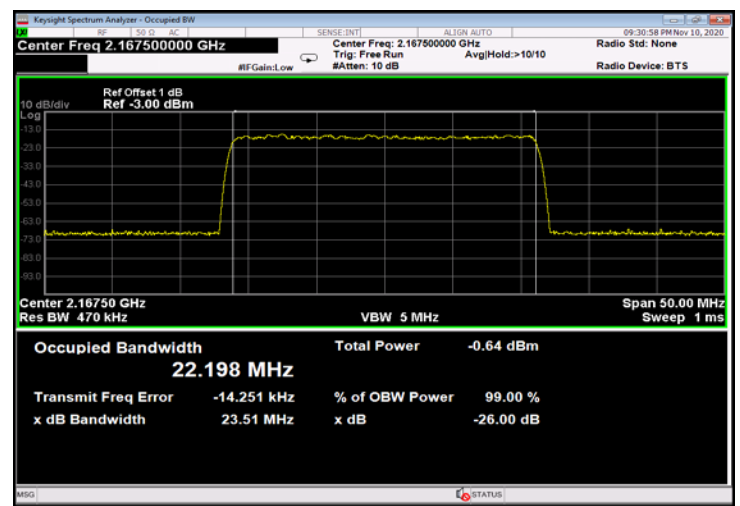

Figure 509: QPSK 25MHz B.W.; 2145.0MHz, 60kHz - Input

Figure 510: QPSK 25MHz B.W.; 2167.5MHz, 15kHz - Input

Figure 511: QPSK 25MHz B.W.; 2167.5MHz, 30kHz - Input

Figure 512: QPSK 25MHz B.W.; 2167.5MHz, 60kHz - Input