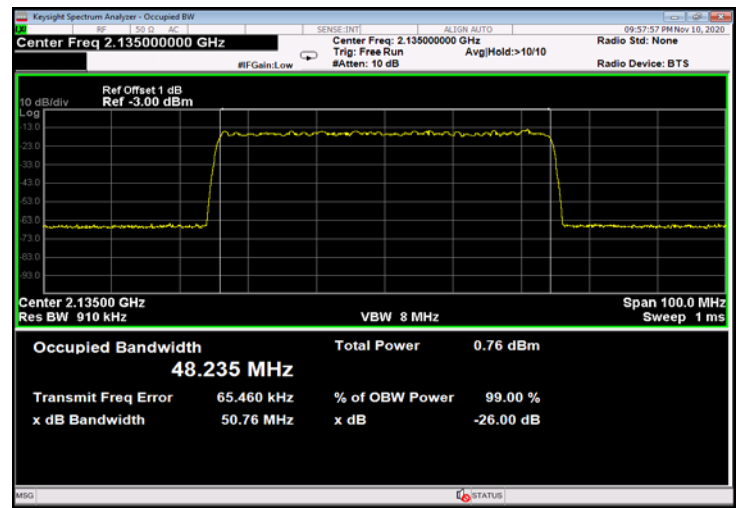

Figure 521: QPSK 40MHz B.W.; 2160.0MHz, 60kHz - Input

Figure 522: QPSK 50MHz B.W.; 2135.0MHz, 15kHz - Input

Figure 523: QPSK 50MHz B.W.; 2135.0MHz, 30kHz - Input

Figure 524: QPSK 50MHz B.W.; 2135.0MHz, 60kHz - Input