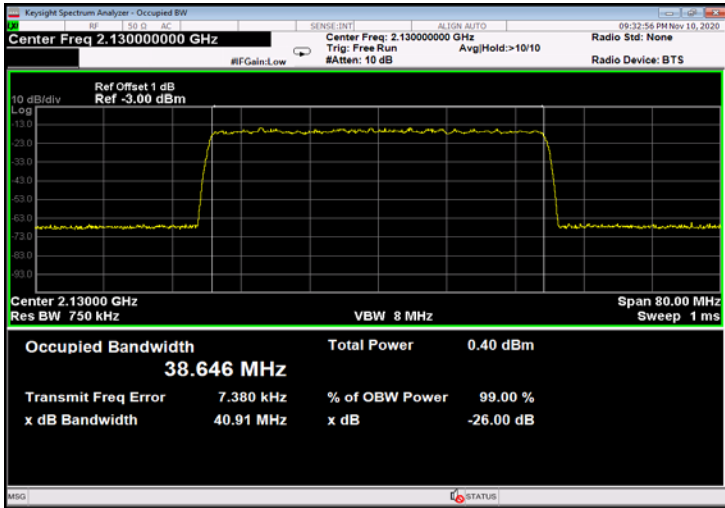

Figure 509: QPSK 25MHz B.W.; 2145.0MHz, 60kHz - Input

Figure 510: QPSK 25MHz B.W.; 2167.5MHz, 15kHz - Input

Figure 511: QPSK 25MHz B.W.; 2167.5MHz, 30kHz - Input

Figure 512: QPSK 25MHz B.W.; 2167.5MHz, 60kHz - Input