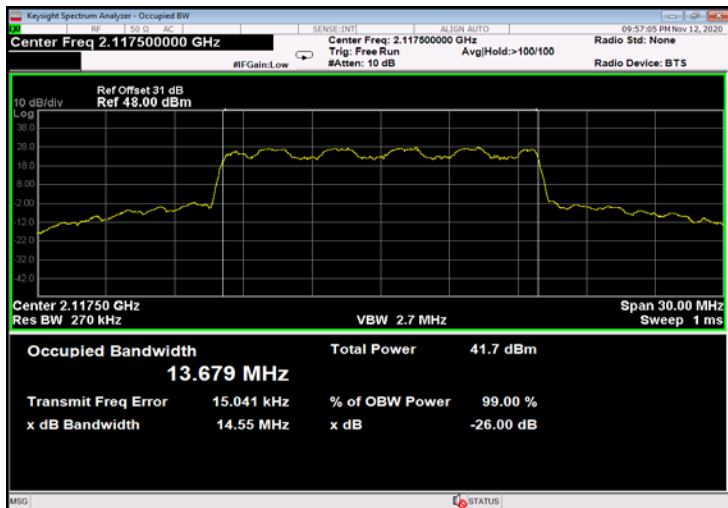

Figure 549: 16QAM 10MHz B.W.; 2175.0MHz, 15kHz - Output

Figure 550: 16QAM 10MHz B.W.; 2175.0MHz, 30kHz - Output

Figure 551: 16QAM 10MHz B.W.; 2175.0MHz, 60kHz - Output

Figure 552: 16QAM 15MHz B.W.; 2117.5MHz, 15kHz - Output