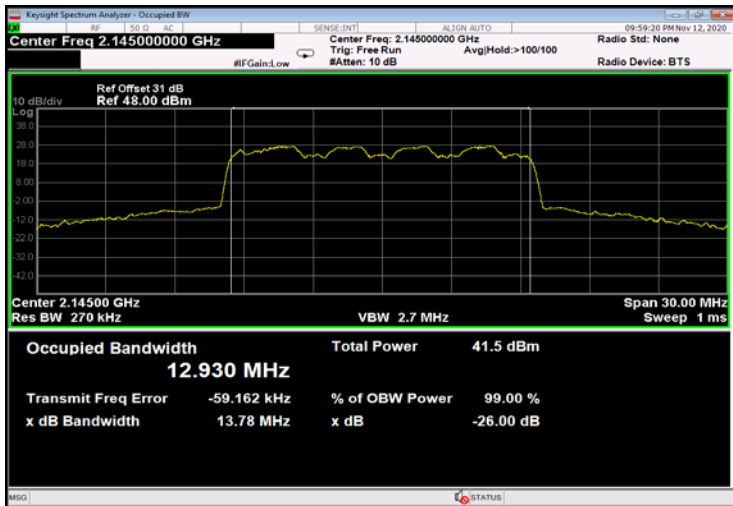

Figure 553: 16QAM 15MHz B.W.; 2117.5MHz, 30kHz - Output

Figure 554: 16QAM 10MHz B.W.; 2117.5MHz, 60kHz - Output

Figure 555: 16QAM 15MHz B.W.; 2145.0MHz, 15kHz - Output

Figure 556: 16QAM 15MHz B.W.; 2145.0MHz, 30kHz - Output