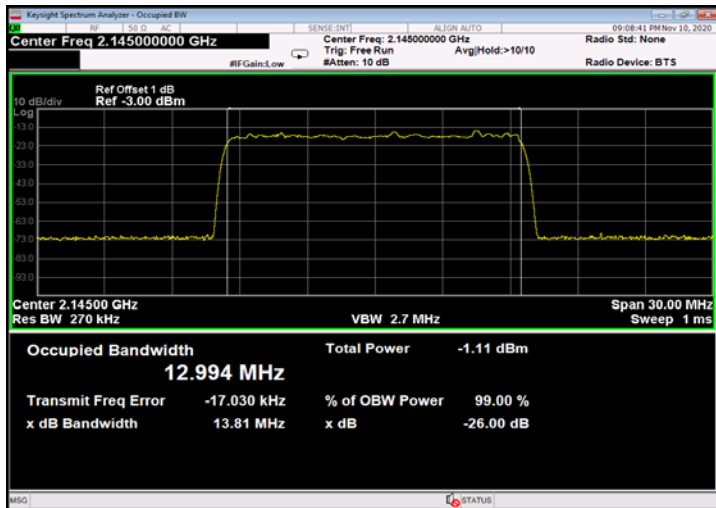

Figure 489: QPSK 15MHz B.W.; 2145.0MHz, 15kHz - Input

Figure 490: QPSK 15MHz B.W.; 2145.0MHz, 30kHz - Input

Figure 491: QPSK 15MHz B.W.; 2145MHz, 60kHz - Input

Figure 492: QPSK 15MHz B.W.; 2172.5MHz, 15kHz - Input