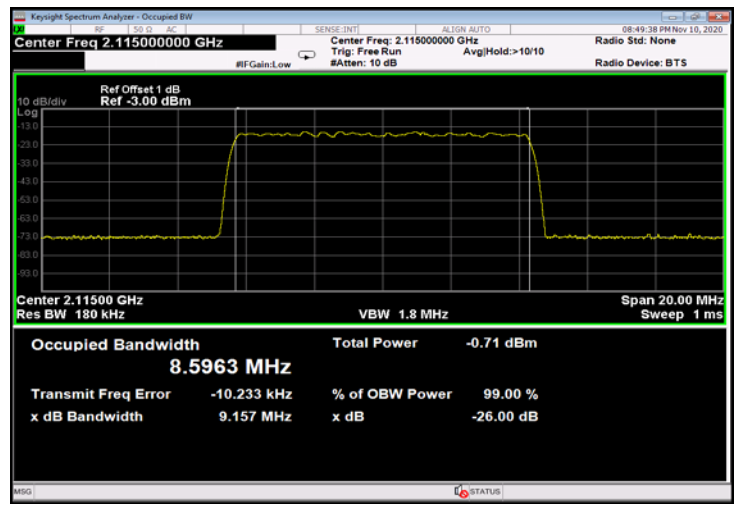

Figure 477: QPSK 10MHz B.W.; 2115.00MHz, 15kHz - Input

Figure 478: QPSK 10MHz B.W.; 2115.0MHz, 30kHz - Input

Figure 479: QPSK 10MHz B.W.; 2115.0MHz, 60kHz - Input

Figure 480: QPSK 10MHz B.W.; 2145.0MHz, 15kHz - Input