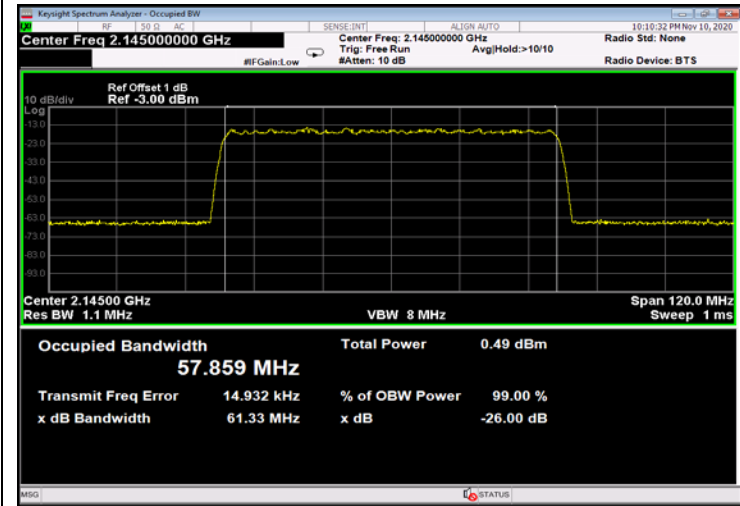

Figure 529: QPSK 50MHz B.W.; 2155.0MHz, 30kHz - Input

Figure 530: QPSK 50MHz B.W.; 2155.0MHz, 60kHz - Input

Figure 531: QPSK 60MHz B.W.; 2140.0MHz, 30kHz - Input

Figure 532: QPSK 60MHz B.W.; 2140.0MHz, 60kHz - Input