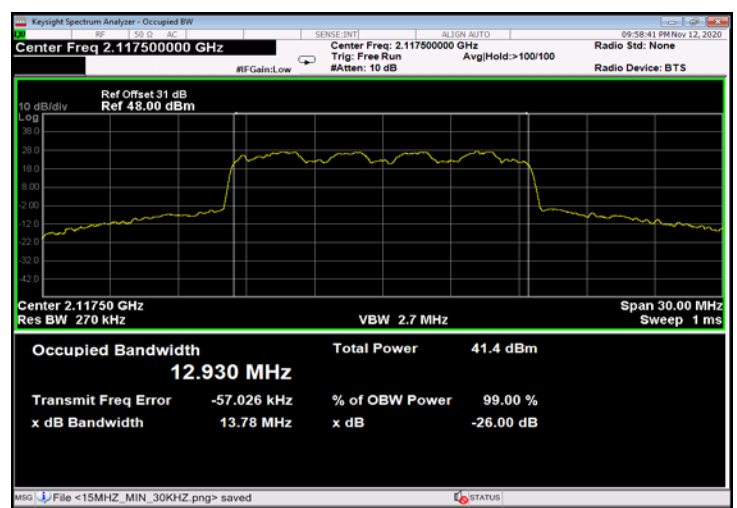

Figure 553: 16QAM 15MHz B.W.; 2117.5MHz, 30kHz - Output

Figure 554: 16QAM 10MHz B.W.; 2117.5MHz, 60kHz - Output

Figure 555: 16QAM 15MHz B.W.; 2145.0MHz, 15kHz - Output

Figure 556: 16QAM 15MHz B.W.; 2145.0MHz, 30kHz - Output