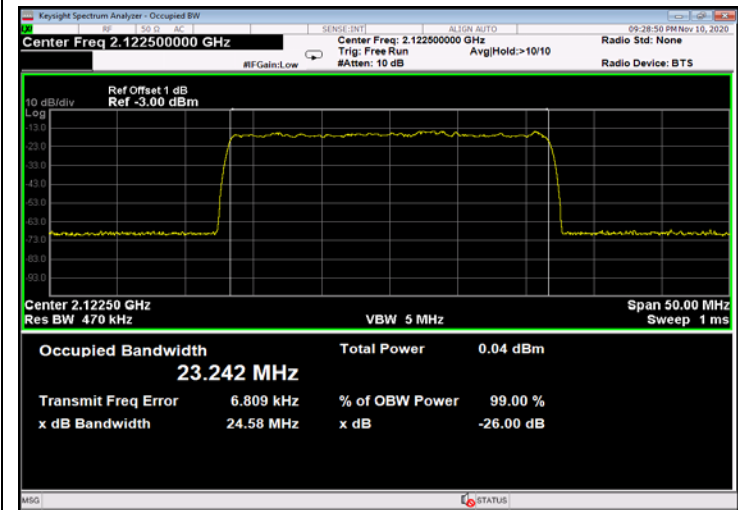

Figure 501: QPSK 20MHz B.W.; 2170.0MHz, 15kHz - Input

Figure 502: QPSK 20MHz B.W.; 2170.0MHz, 30kHz - Input

Figure 503: QPSK 20MHz B.W.; 2170.0MHz, 60kHz - Input

Figure 504: QPSK 25MHz B.W.; 2122.5MHz, 15kHz - Input