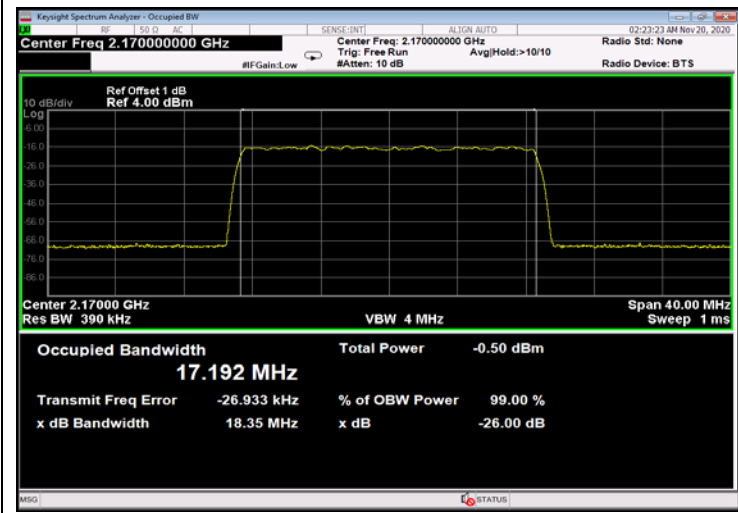

Figure 501: QPSK 20MHz B.W.; 2170.0MHz, 15kHz - Input

Figure 502: QPSK 20MHz B.W.; 2170.0MHz, 30kHz - Input

Figure 503: QPSK 20MHz B.W.; 2170.0MHz, 60kHz - Input

Figure 504: QPSK 25MHz B.W.; 2122.5MHz, 15kHz - Input