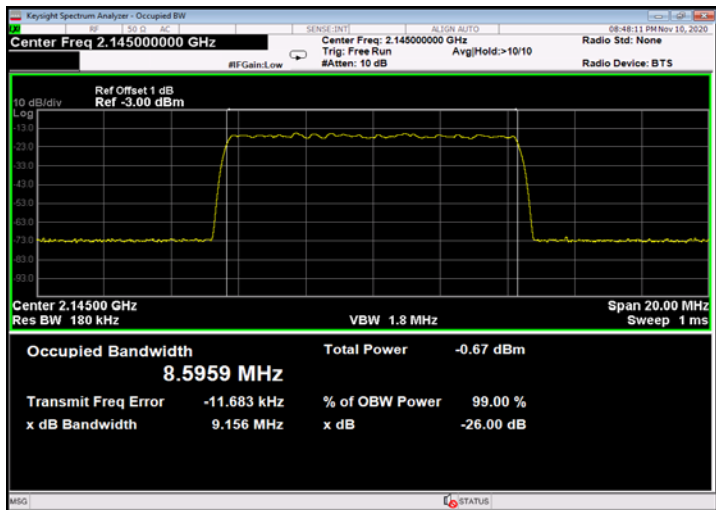

Figure 477: QPSK 10MHz B.W.; 2115.00MHz, 15kHz - Input

Figure 478: QPSK 10MHz B.W.; 2115.0MHz, 30kHz - Input

Figure 479: QPSK 10MHz B.W.; 2115.0MHz, 60kHz - Input

Figure 480: QPSK 10MHz B.W.; 2145.0MHz, 15kHz - Input