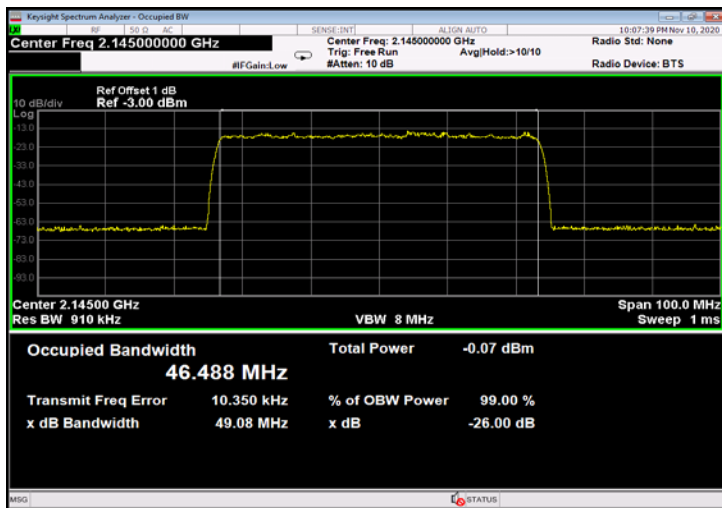

Figure 525: QPSK 50MHz B.W.; 2145.0MHz, 15kHz - Input

Figure 526: QPSK 50MHz B.W.; 2145.0MHz, 30kHz - Input

Figure 527: QPSK 50MHz B.W.; 2145.0MHz, 60kHz - Input

Figure 528: QPSK 50MHz B.W.; 2155.0MHz, 15kHz - Input