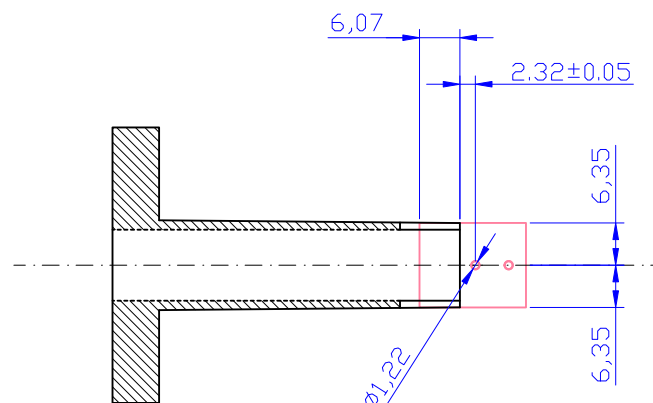

1.1
1.1

1.72±0.05

PENETRAZIONE SQUADRETTA / BRACKET PENETRATION
SU CORPO ILLUMINATORE / ON ILLUMINATOR
VERSIONE 24 Ghz / VERSION 24 Ghz

(cod. 20MLMLA0022)
ILLUMINATORE 24GHz FIN.AG. /
24GHz ILLUMINATOR SILVER FINISHING

6,07

2.32±0.05

6,35

6,35

Ø1,22

PIASTRINA 24GHz MONTATA CON 2 SPINE ARG.
/ 24GHz PLATE MOUNTED WITH 2 SILVER PLUG
(cod. 20MLMLB0003)

DENOMINAZIONE / DESCRIPTION				
ASSEMBLAGGIO SQUADRETTA SU ILLUMINATORE 24GHz/BRACKET ASSEMBLY ON 24GHz ILLUMINATOR				
REV. N002	UFFICIO/OFFICE DT/ID	TOL. ±0.05mm	TRATTAMENTO/FINISHING	MAT.
 CIAS ELETTRONICA S.R.L.	MISURE mm	SCALA/SCALE 1:1	COD. 20MLMLF0073	PAG. 1 / 1
	DIS./DES. G.SANNA/R.FUMAGALLI	DATA/DATE 07/10/2019	FILENAME Mec_pf_20MLMLF0073_revN002	
	NOTE PROPRIETA' PRIVATA - E' VIETATO RIPRODURRE O COMUNICARE A TERZI QUESTO DISEGNO SENZA NS. SPECIFICA AUTORIZZAZIONE PRIVATE PROPRIETIES - IT'S DENIED REPRODUCE OR SENT THIS DOC. WITHOUT PERMISSION			