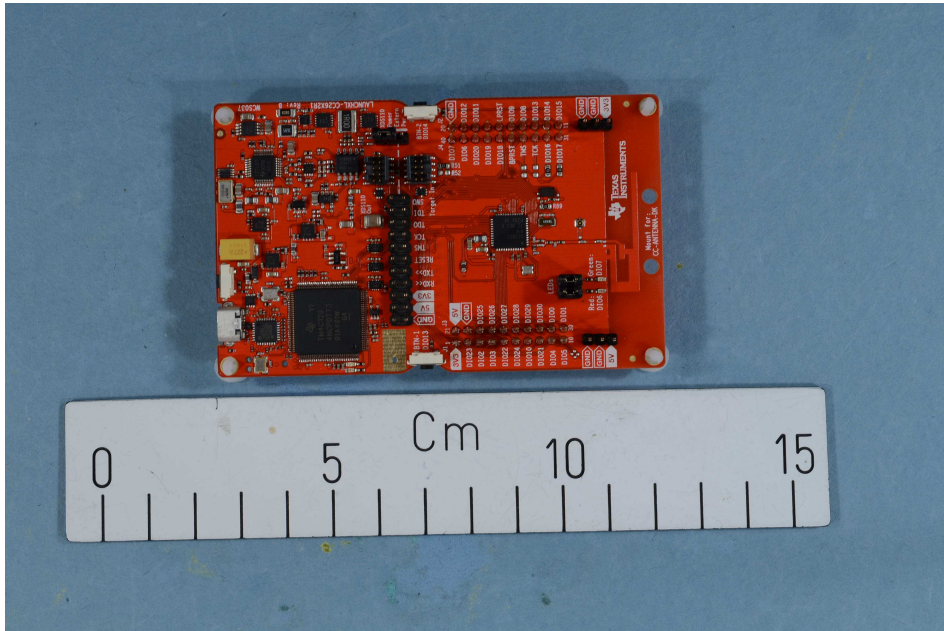

EUT

Test-JIG for BLE