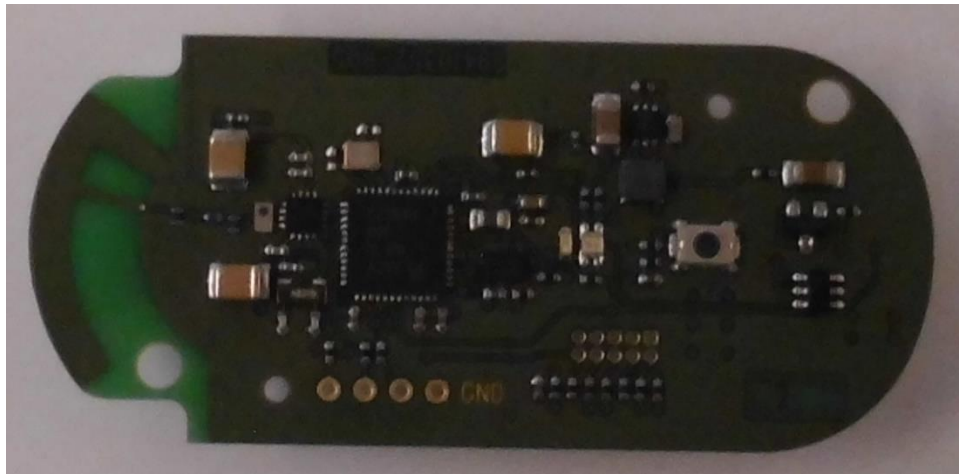

Internal Photos

FCC ID: OG3-HWRPUSH

IC ID: 10447A-HWRPUSH

Internal Photos

FCC ID: OG3-HWRPUSH

IC ID: 10447A-HWRPUSH