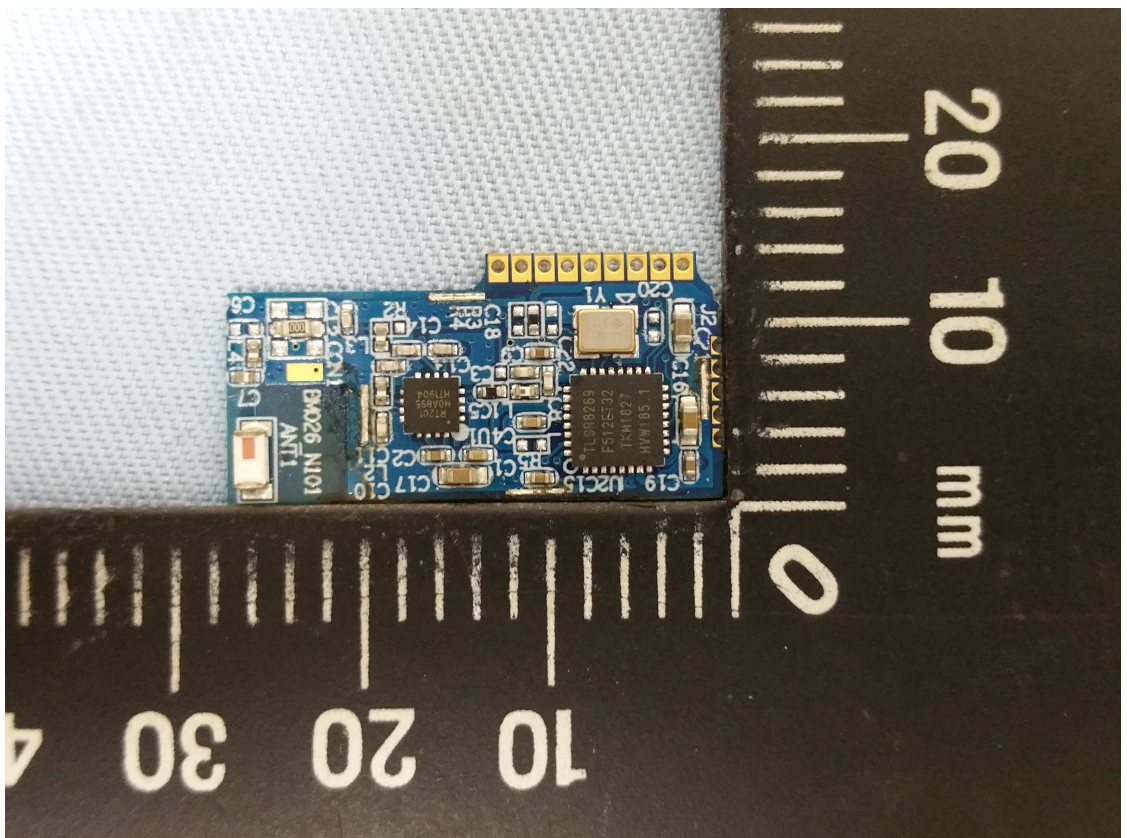

Product: BLE module

Type Identification: BM026,LED10W-AP6F-RGB27,LED10W-AP6S-RGB27,LED10W-AP6W-RGB27,LED10W-AP6F-RGB30,LED10W-AP6S-RGB30,LED10W-AP6W-RGB30,LED-5W-BM6F-RGB27,LED-5W-BM6F-RGB30

Product: BLE module

Type Identification: BM026,LED10W-AP6F-RGB27,LED10W-AP6S-RGB27,LED10W-AP6W-RGB27,LED10W-AP6F-RGB30,LED10W-AP6S-RGB30,LED10W-AP6W-RGB30,LED-5W-BM6F-RGB27,LED-5W-BM6F-RGB30

Module with a transfer board