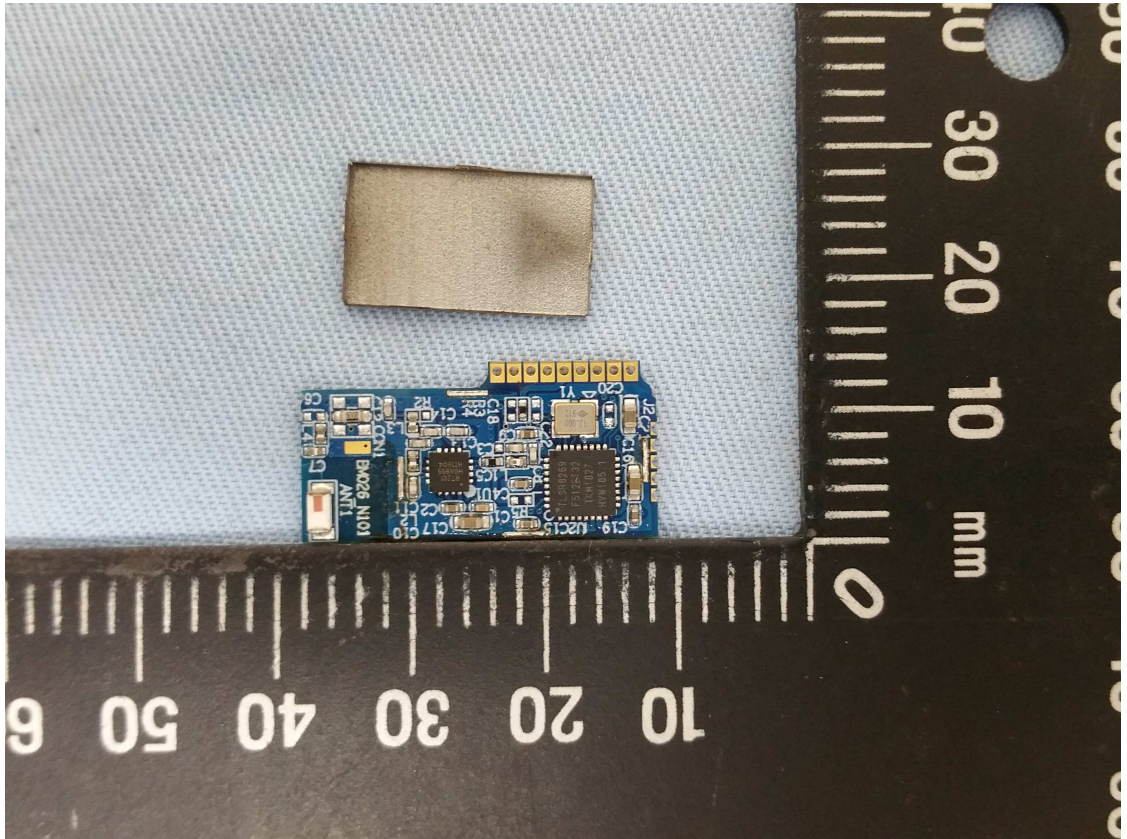

Product: BLE module

Type Identification: BM026,LED10W-AP6F-RGB27,LED10W-AP6S-RGB27,LED10W-AP6W-RGB27,LED10W-AP6F-RGB30,LED10W-AP6S-RGB30,LED10W-AP6W-RGB30,LED-5W-BM6F-RGB27,LED-5W-BM6F-RGB30

Product: BLE module

Type Identification: BM026,LED10W-AP6F-RGB27,LED10W-AP6S-RGB27,LED10W-AP6W-RGB27,LED10W-AP6F-RGB30,LED10W-AP6S-RGB30,LED10W-AP6W-RGB30,LED-5W-BM6F-RGB27,LED-5W-BM6F-RGB30

Module with a transfer board