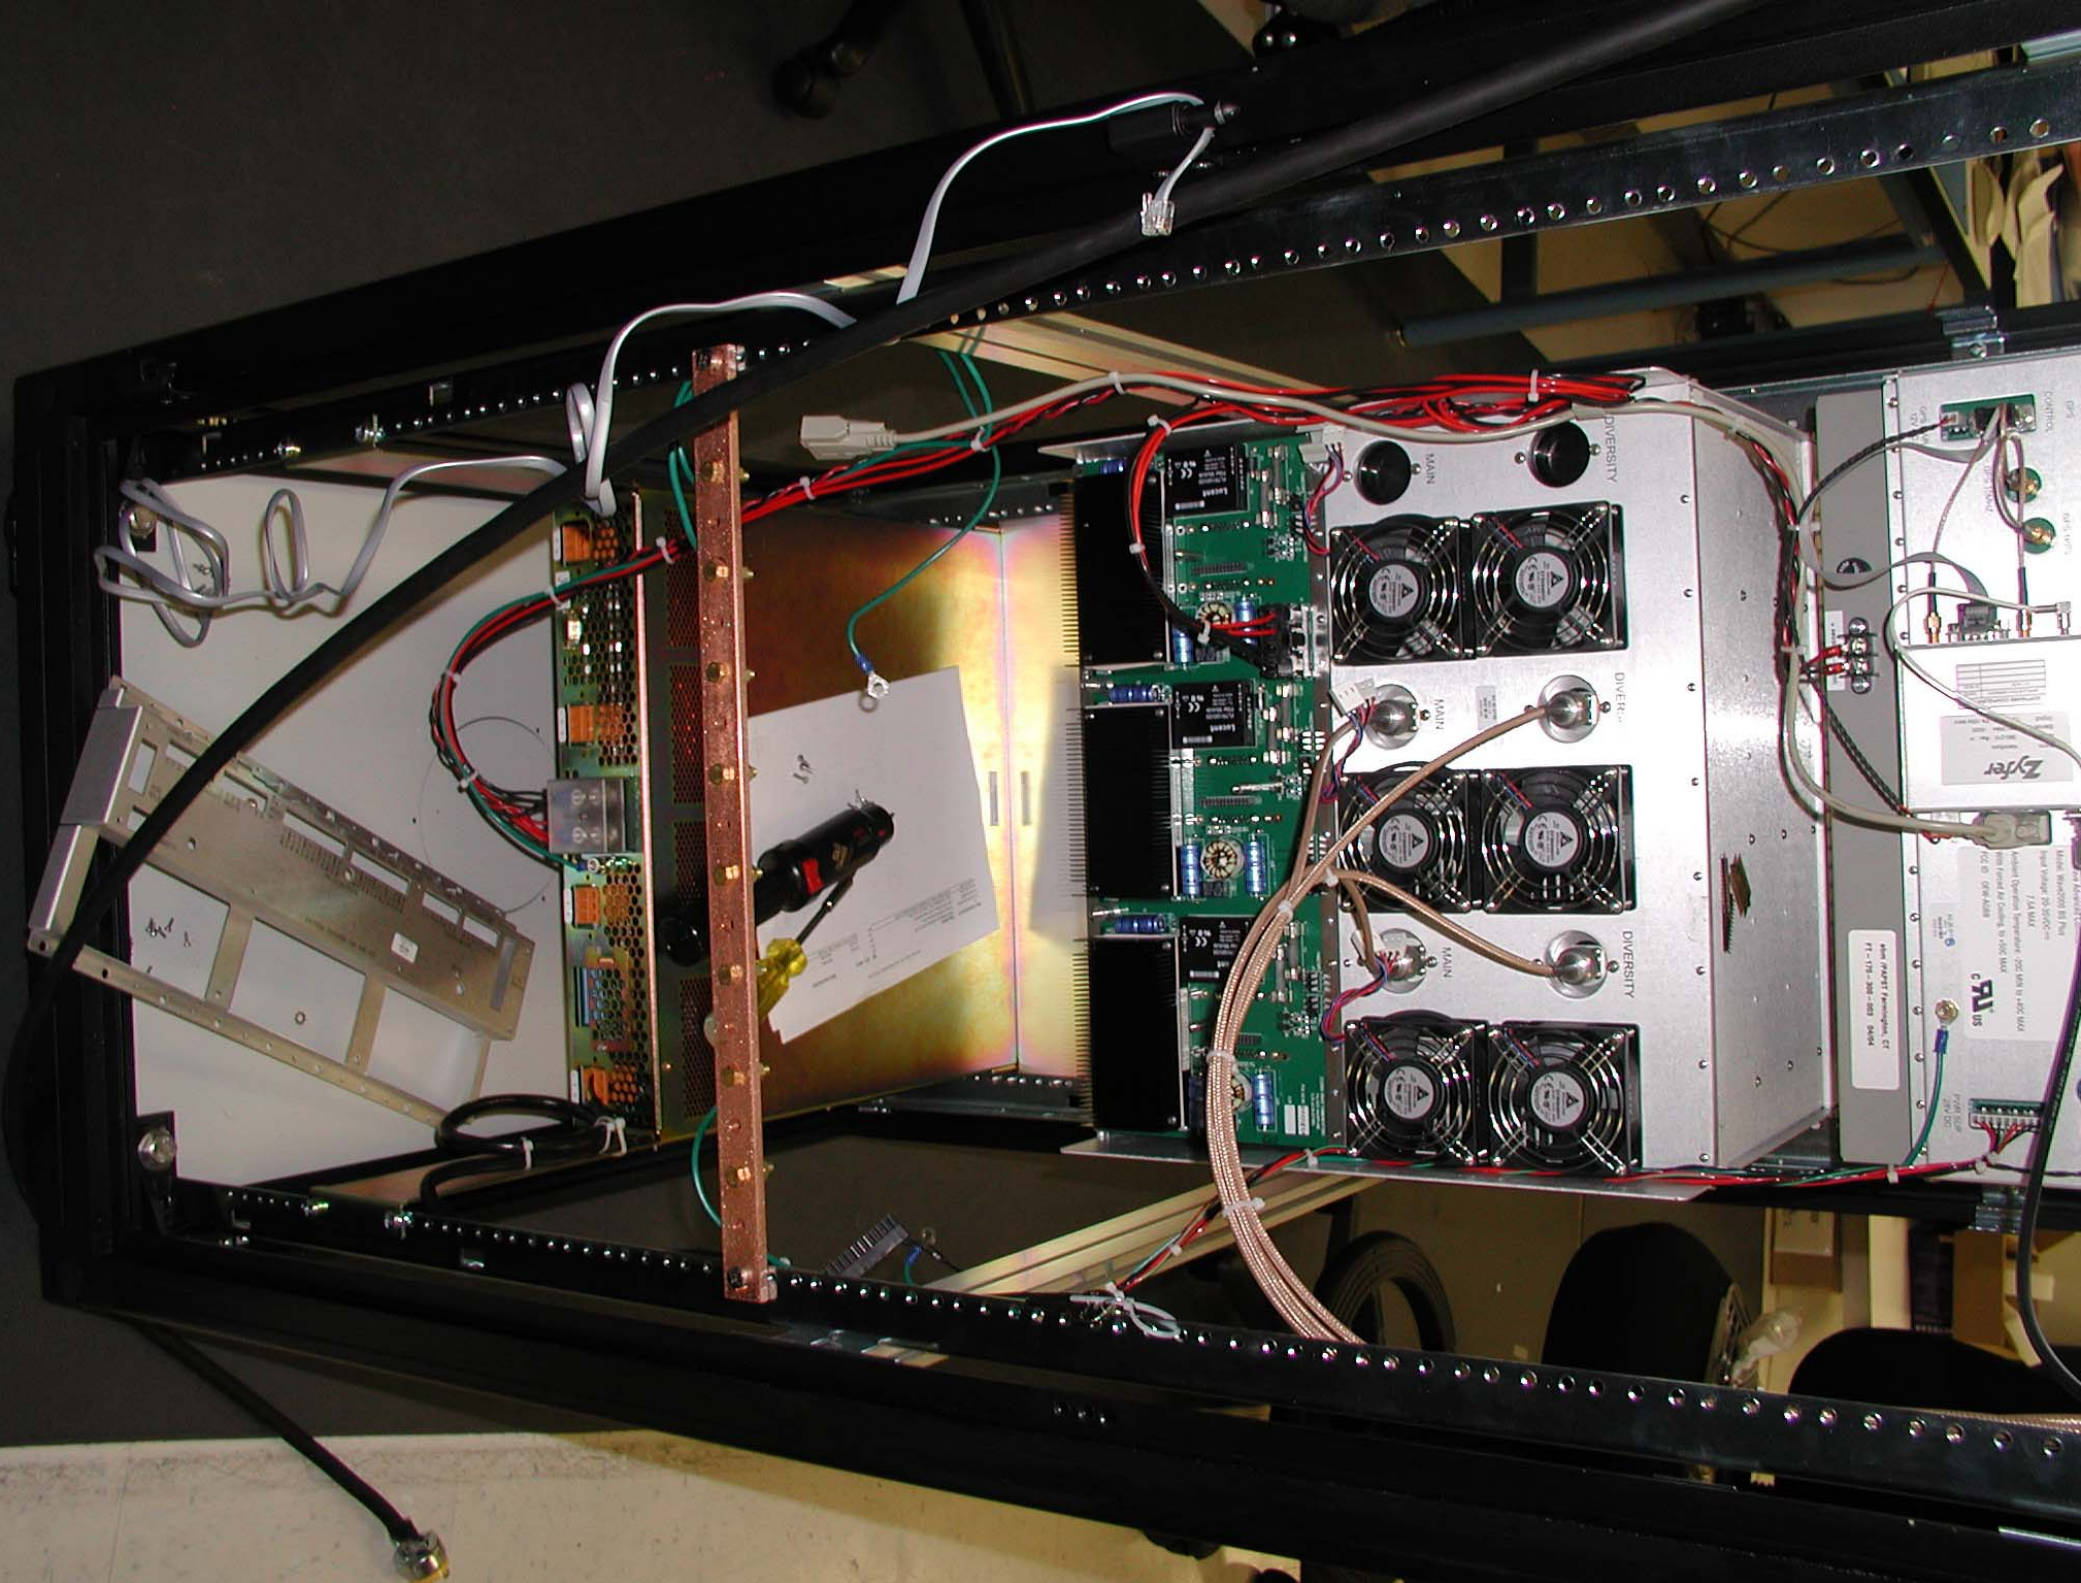

0020

0020

HP218784445  
0189993

RF IN

Monitor

DF AL  
DC AL  
OT AL  
OD AL  
VSWR AL

RF OUT

POWER

ON

OFF

TOP/2011

(C)2003 GBACE COMMUNICATIONS  
PA/ACS BACKPLANE  
P/N AS-9628701A

DA AD-46  
S/N  
DI

**tyco**  
FTFT100V20  
Fiber Module  
PRODUCT OF CHINA

**tyco**  
FTFT100V20  
Fiber Module  
PRODUCT OF CHINA

**tyco**  
FTFT100V20  
Fiber Module  
PRODUCT OF CHINA

0035

0025

0030

0050

0045

0025

0040