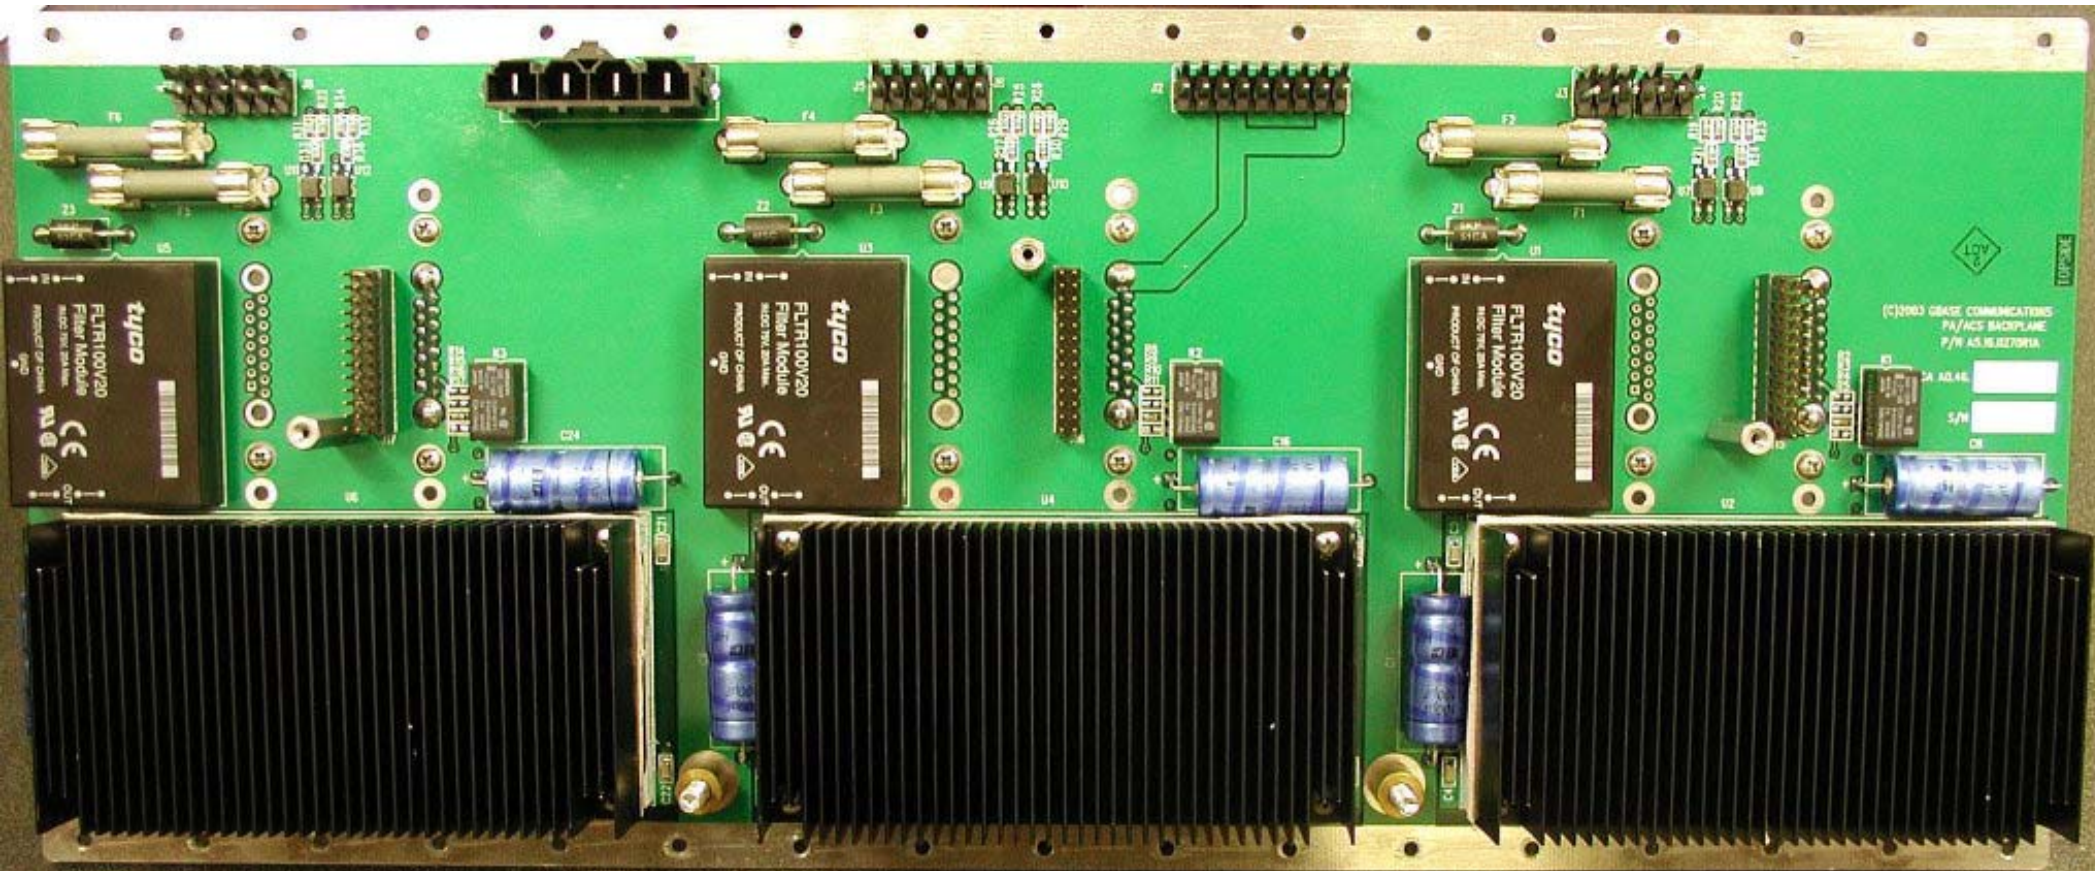

0020

0020

HP218784445  
0189993

RF IN

Monitor

DF AL  
DC AL  
OT AL  
OD AL  
VSWR AL

RF OUT

POWER

ON

OFF

TOP/2011

(C)2003 GBACE COMMUNICATIONS  
PA/ACS BACKPLANE  
P/N AS-9628701A

DA AD-46  
S/N  
DI

**tyco**  
FTFT100V20  
Fiber Module  
PRODUCT OF CHINA

**tyco**  
FTFT100V20  
Fiber Module  
PRODUCT OF CHINA

**tyco**  
FTFT100V20  
Fiber Module  
PRODUCT OF CHINA

0035

0025

0030

0050

0045

0025

0040