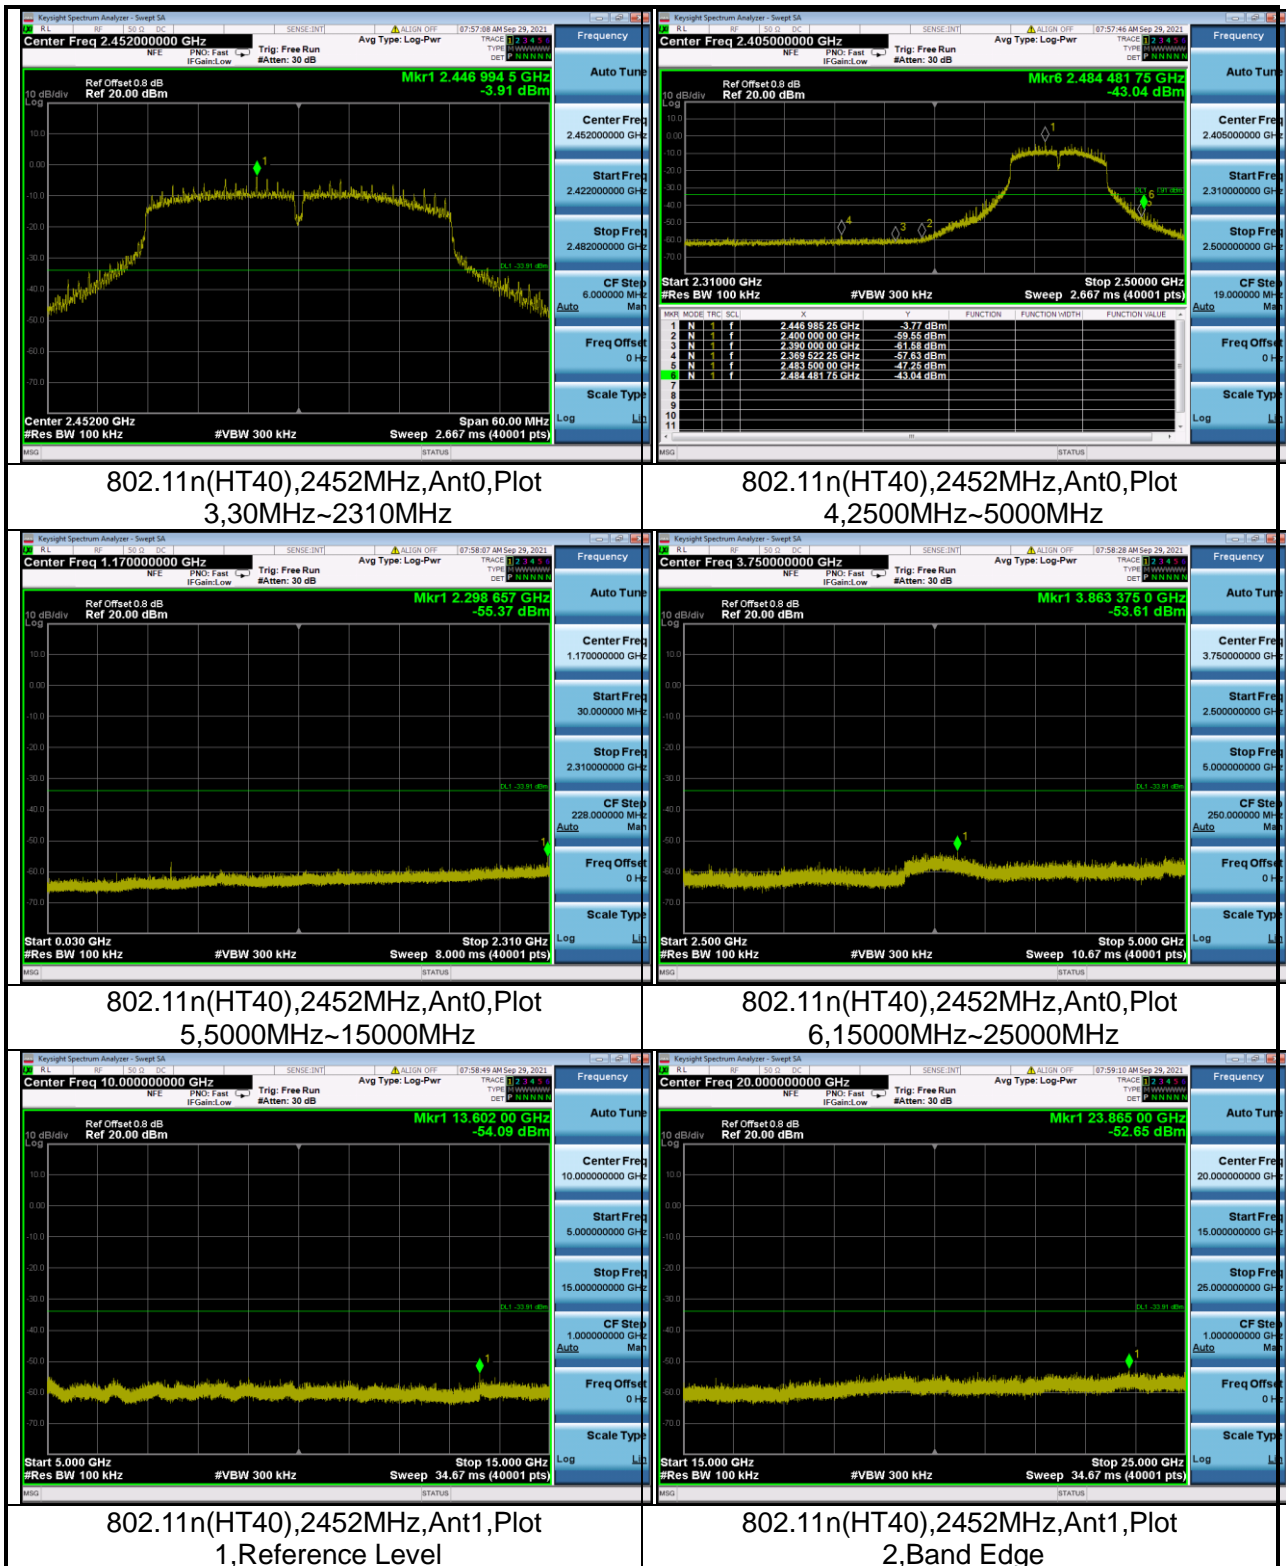

TEST REPORT

802.11n(HT40),2437MHz,Ant1,Plot 3,30MHz~2310MHz

802.11n(HT40),2437MHz,Ant1,Plot 4,2500MHz~5000MHz

802.11n(HT40),2437MHz,Ant1,Plot 5,5000MHz~15000MHz

802.11n(HT40),2437MHz,Ant1,Plot 6,15000MHz~25000MHz

802.11n(HT40),2452MHz,Ant0,Plot 1,Reference Level

802.11n(HT40),2452MHz,Ant0,Plot 2,Band Edge

TEST REPORT

TEST REPORT

***** END *****