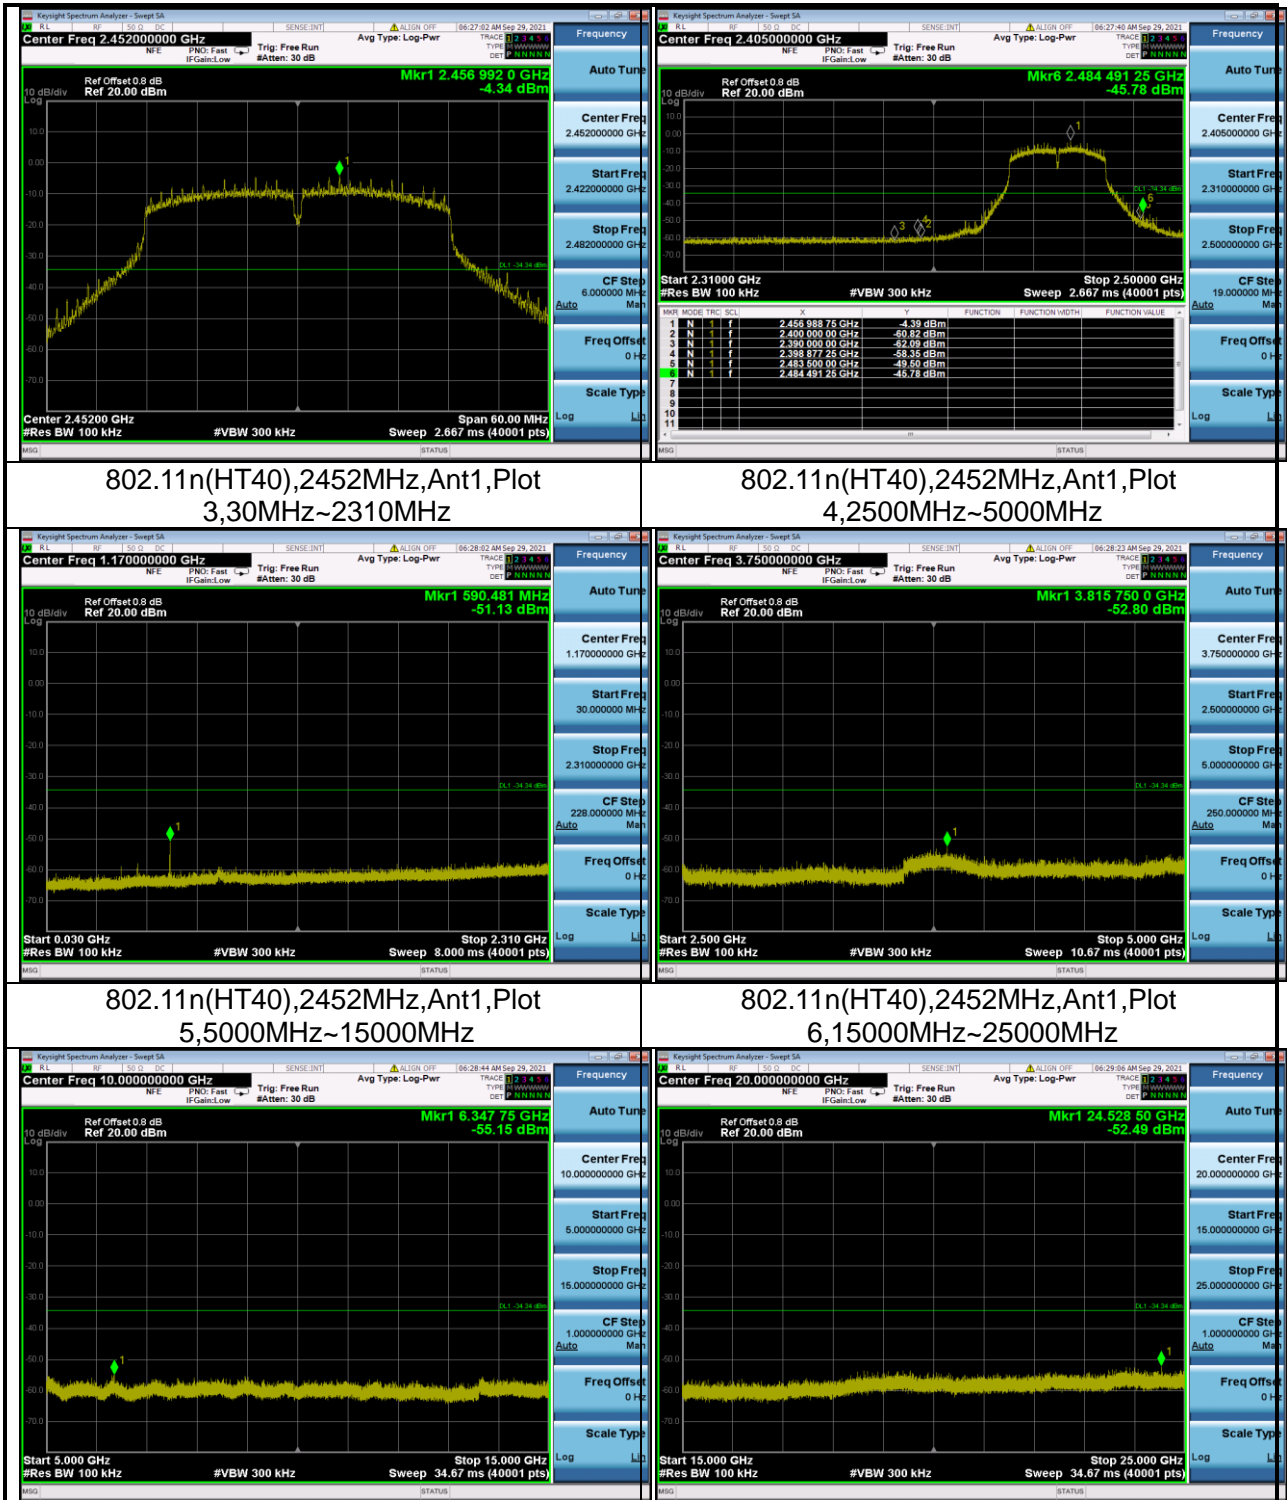

TEST REPORT

802.11n(HT40),2437MHz,Ant1,Plot 3,30MHz~2310MHz

802.11n(HT40),2437MHz,Ant1,Plot 4,2500MHz~5000MHz

802.11n(HT40),2437MHz,Ant1,Plot 5,5000MHz~15000MHz

802.11n(HT40),2437MHz,Ant1,Plot 6,15000MHz~25000MHz

802.11n(HT40),2452MHz,Ant0,Plot 1,Reference Level

802.11n(HT40),2452MHz,Ant0,Plot 2,Band Edge

TEST REPORT

TEST REPORT

***** END *****