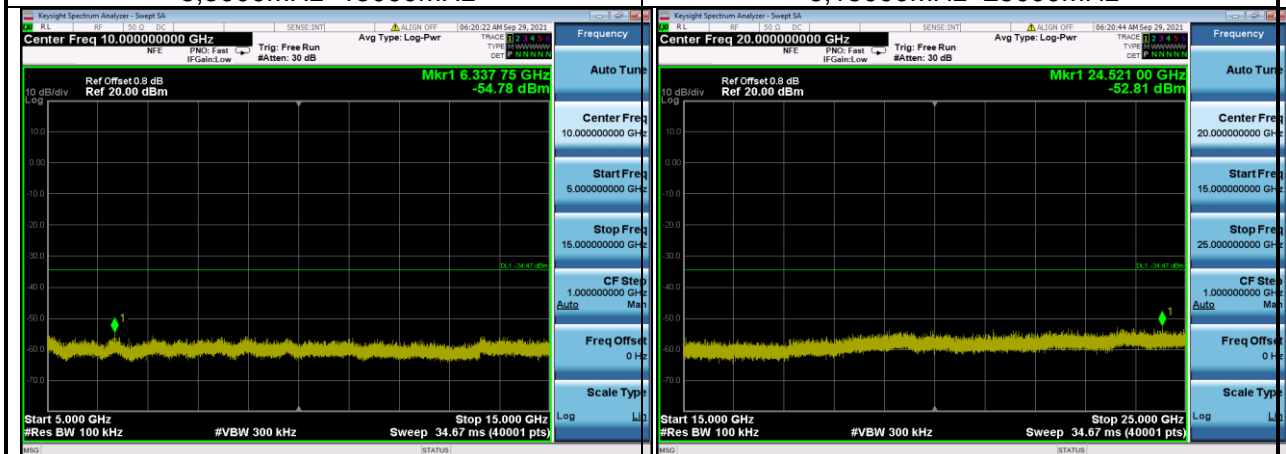

TEST REPORT

802.11n(HT40),2437MHz,Ant1,Plot 3,30MHz~2310MHz

802.11n(HT40),2437MHz,Ant1,Plot 4,2500MHz~5000MHz

802.11n(HT40),2437MHz,Ant1,Plot 5,5000MHz~15000MHz

802.11n(HT40),2437MHz,Ant1,Plot 6,15000MHz~25000MHz

802.11n(HT40),2452MHz,Ant0,Plot 1,Reference Level

802.11n(HT40),2452MHz,Ant0,Plot 2,Band Edge

TEST REPORT

TEST REPORT

***** END *****