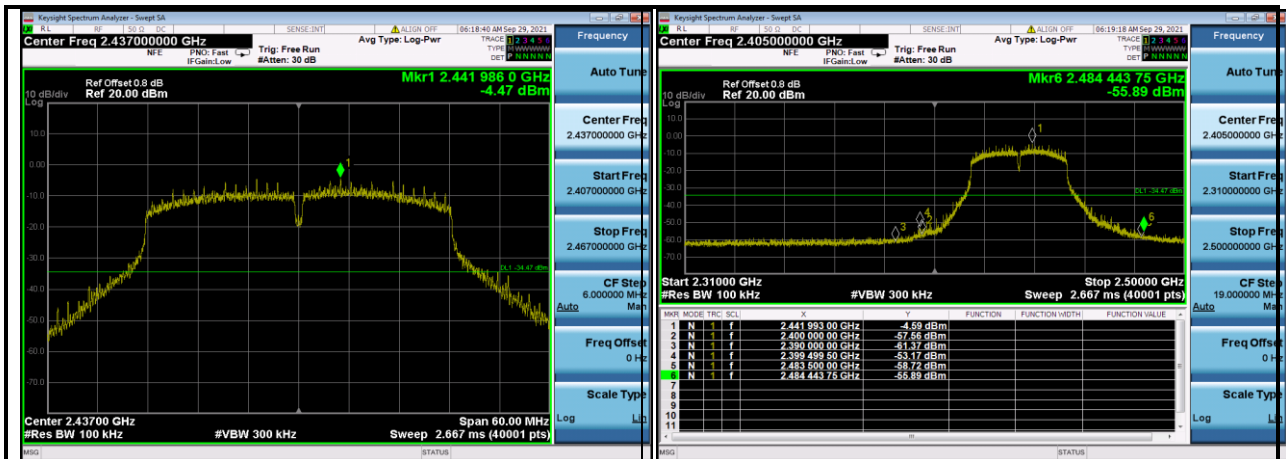

TEST REPORT

802.11n(HT40),2437MHz,Ant1,Plot 3,30MHz~2310MHz

802.11n(HT40),2437MHz,Ant1,Plot 4,2500MHz~5000MHz

802.11n(HT40),2437MHz,Ant1,Plot 5,5000MHz~15000MHz

802.11n(HT40),2437MHz,Ant1,Plot 6,15000MHz~25000MHz

802.11n(HT40),2452MHz,Ant0,Plot 1,Reference Level

802.11n(HT40),2452MHz,Ant0,Plot 2,Band Edge

TEST REPORT

TEST REPORT

***** END *****