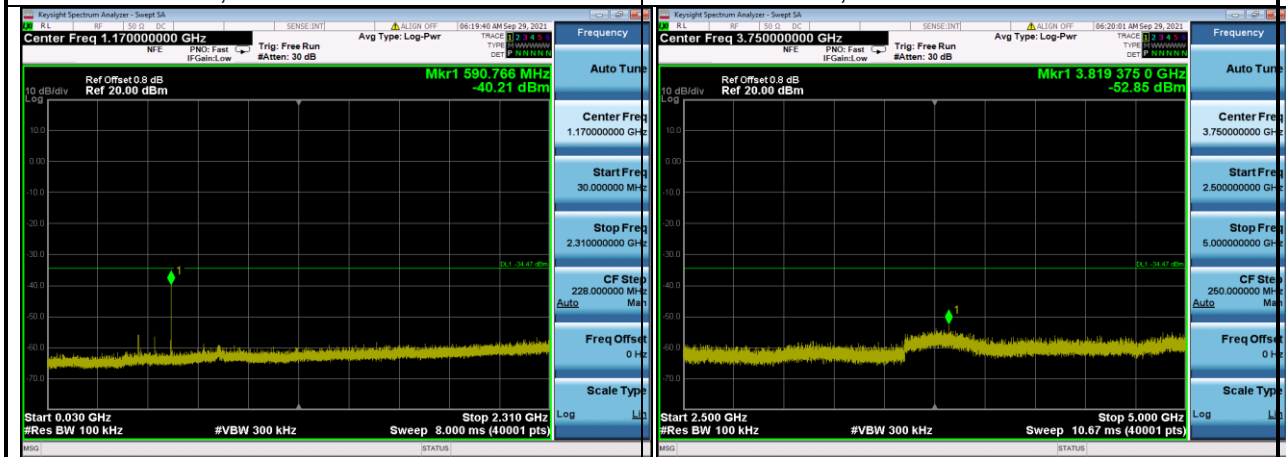

TEST REPORT

802.11n(HT40),2437MHz,Ant1,Plot 3,30MHz~2310MHz

802.11n(HT40),2437MHz,Ant1,Plot 4,2500MHz~5000MHz

802.11n(HT40),2437MHz,Ant1,Plot 5,5000MHz~15000MHz

802.11n(HT40),2437MHz,Ant1,Plot 6,15000MHz~25000MHz

802.11n(HT40),2452MHz,Ant0,Plot 1,Reference Level

802.11n(HT40),2452MHz,Ant0,Plot 2,Band Edge

TEST REPORT

TEST REPORT

***** END *****