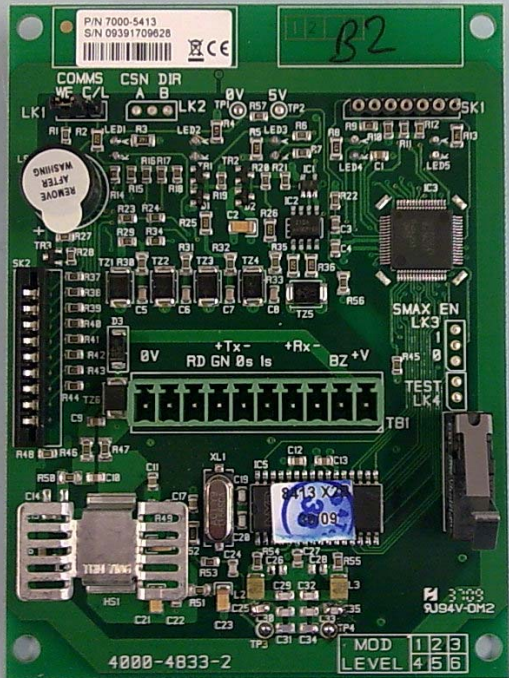

PHOTOGRAPHS

P/N 7000-5413
S/N 09391709628

B2

COMMS CSN DIR
WE C/L A B LK2 TP1 0V 5V TP2

REMOVE
AFTER
WASHING

0V +Tx- +Rx- BZ +V
RD GN 0s Is

3703
994V-DN2

4000-4833-2

MOD	1	2	3
LEVEL	4	5	6

P/N 7000-5413
S/N 09391709628
CE

B2

COMMS CSN DIR
LX1 A B LK2 TP2 0V 5V SK1

REMOVE
AFTER
MASHING

+Tx- +Rx-
0V RD GN 0s Is BZ +V

4000-4833-2

MOD 1 2 3
LEVEL 4 5 6