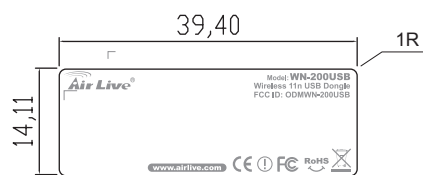

Label & Location

■ 文字印刷色：Pantone Cool Gray 9C

SCALE 1 : 1

NOTES:

- 1.材質：#50白色特多龍，上霧P，背膠
- 2.印刷色如圖所示
- 3.Scale:100%
- 4.公差：± 0.2mm

消銀龍/WN-200USB(UB811Rnv2)/Air Live

料號 932YPW00JP v6

2009.08.17