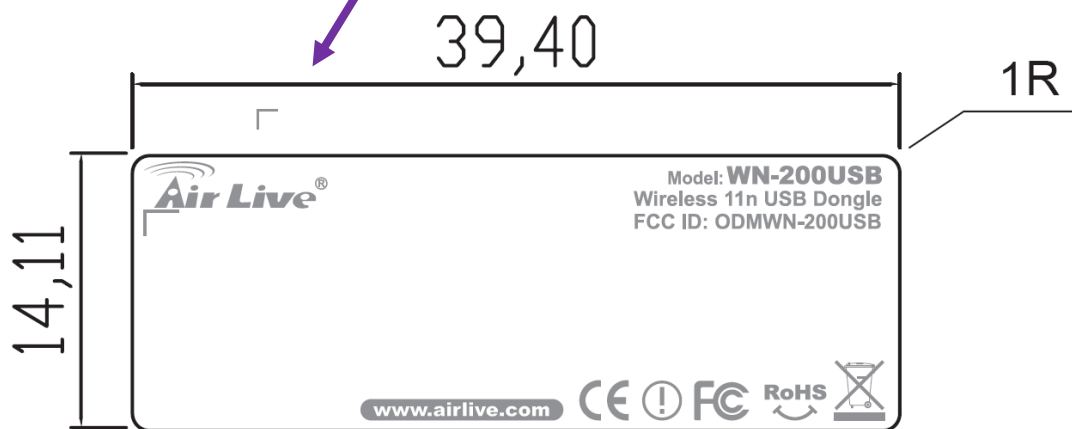

Label & Location

■ 文字印刷色：Pantone Cool Gray 9C

SCALE 1 : 1

NOTES:

- 1.材質：#50白色特多龍，上霧P，背膠
- 2.印刷色如圖所示
- 3.Scale:100%
- 4.公差：± 0.2mm

消銀龍/WN-200USB(UB811Rnv2)/Air Live

料號 932YPW00JP v6

2009.08.17