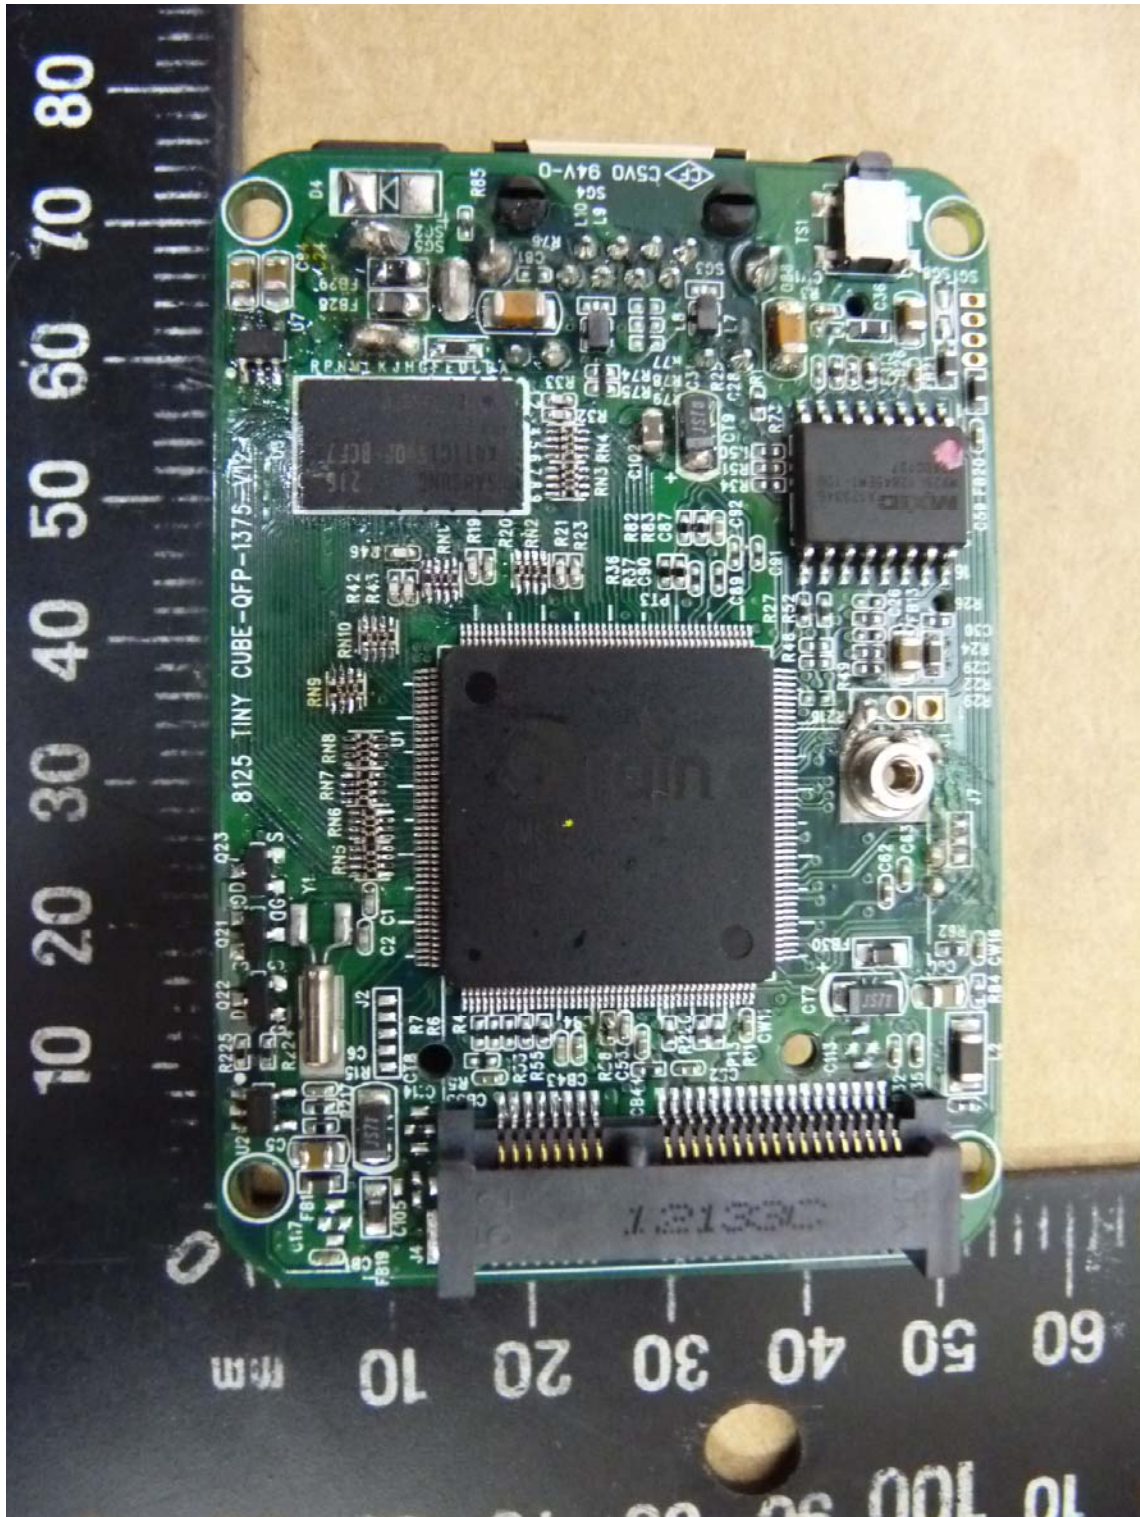

Worldwide Testing Services(Taiwan) Co., Ltd.

Registration number: W6D21210-12826-FCC
FCC ID: ODMCW720