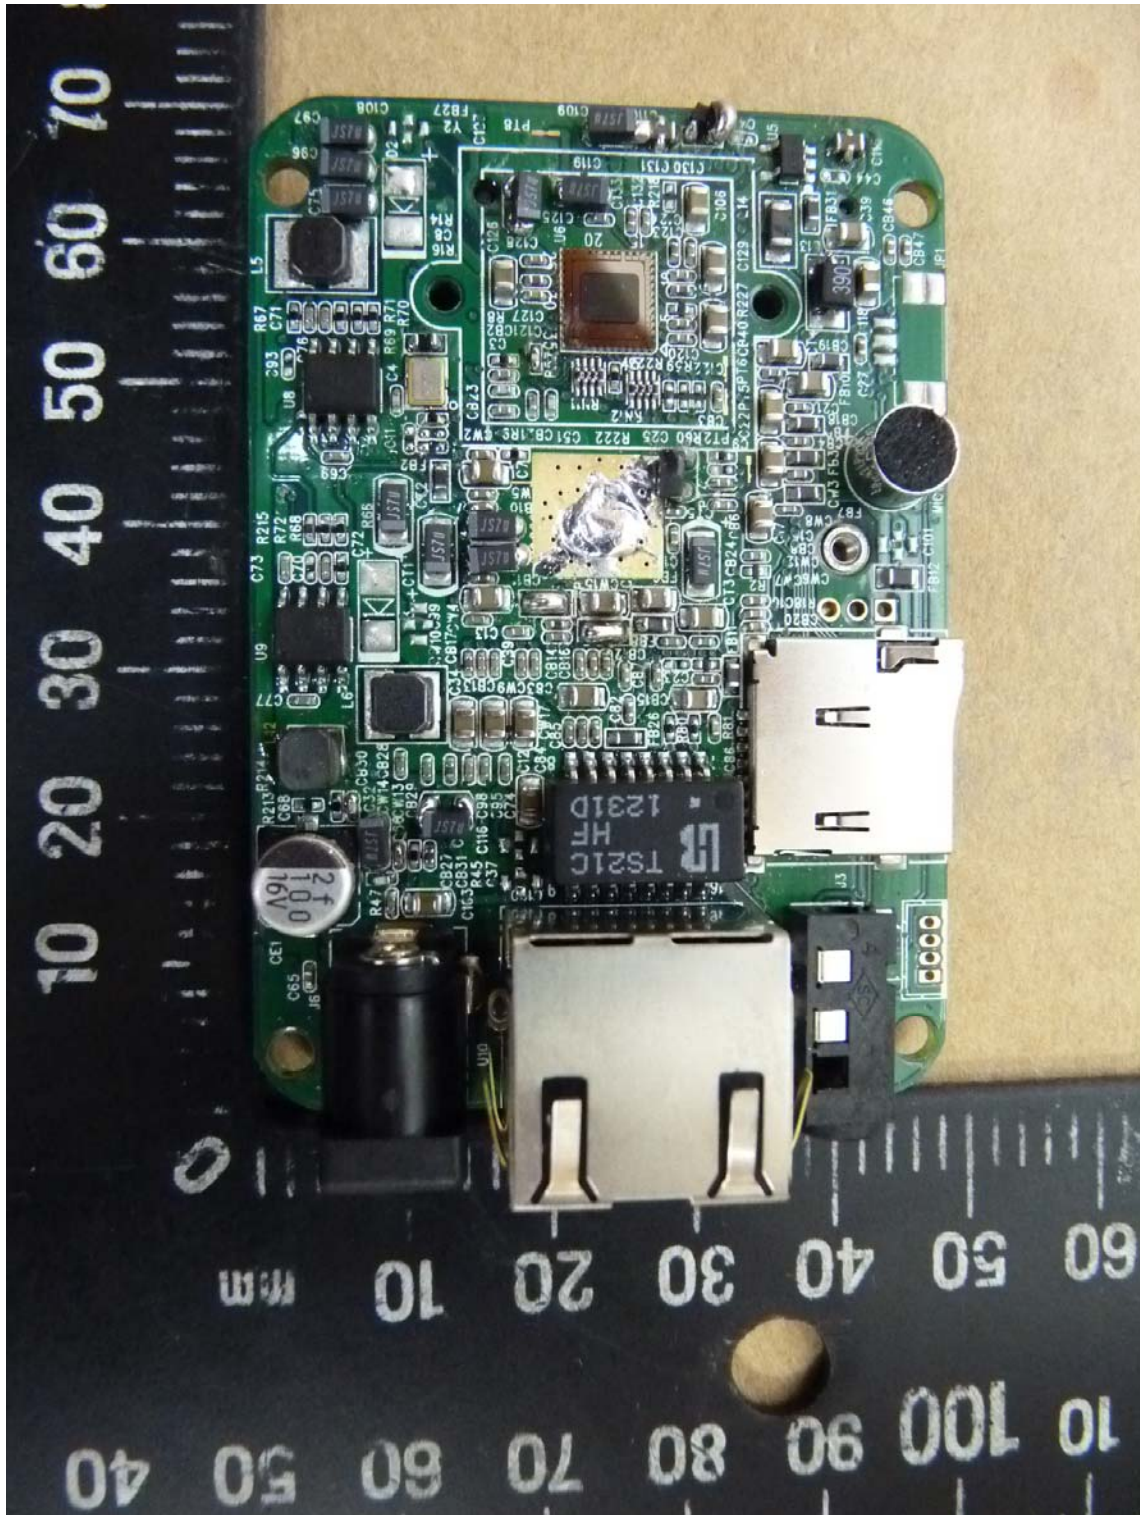

Worldwide Testing Services(Taiwan) Co., Ltd.

Registration number: W6D21210-12826-FCC
FCC ID: ODMCW720