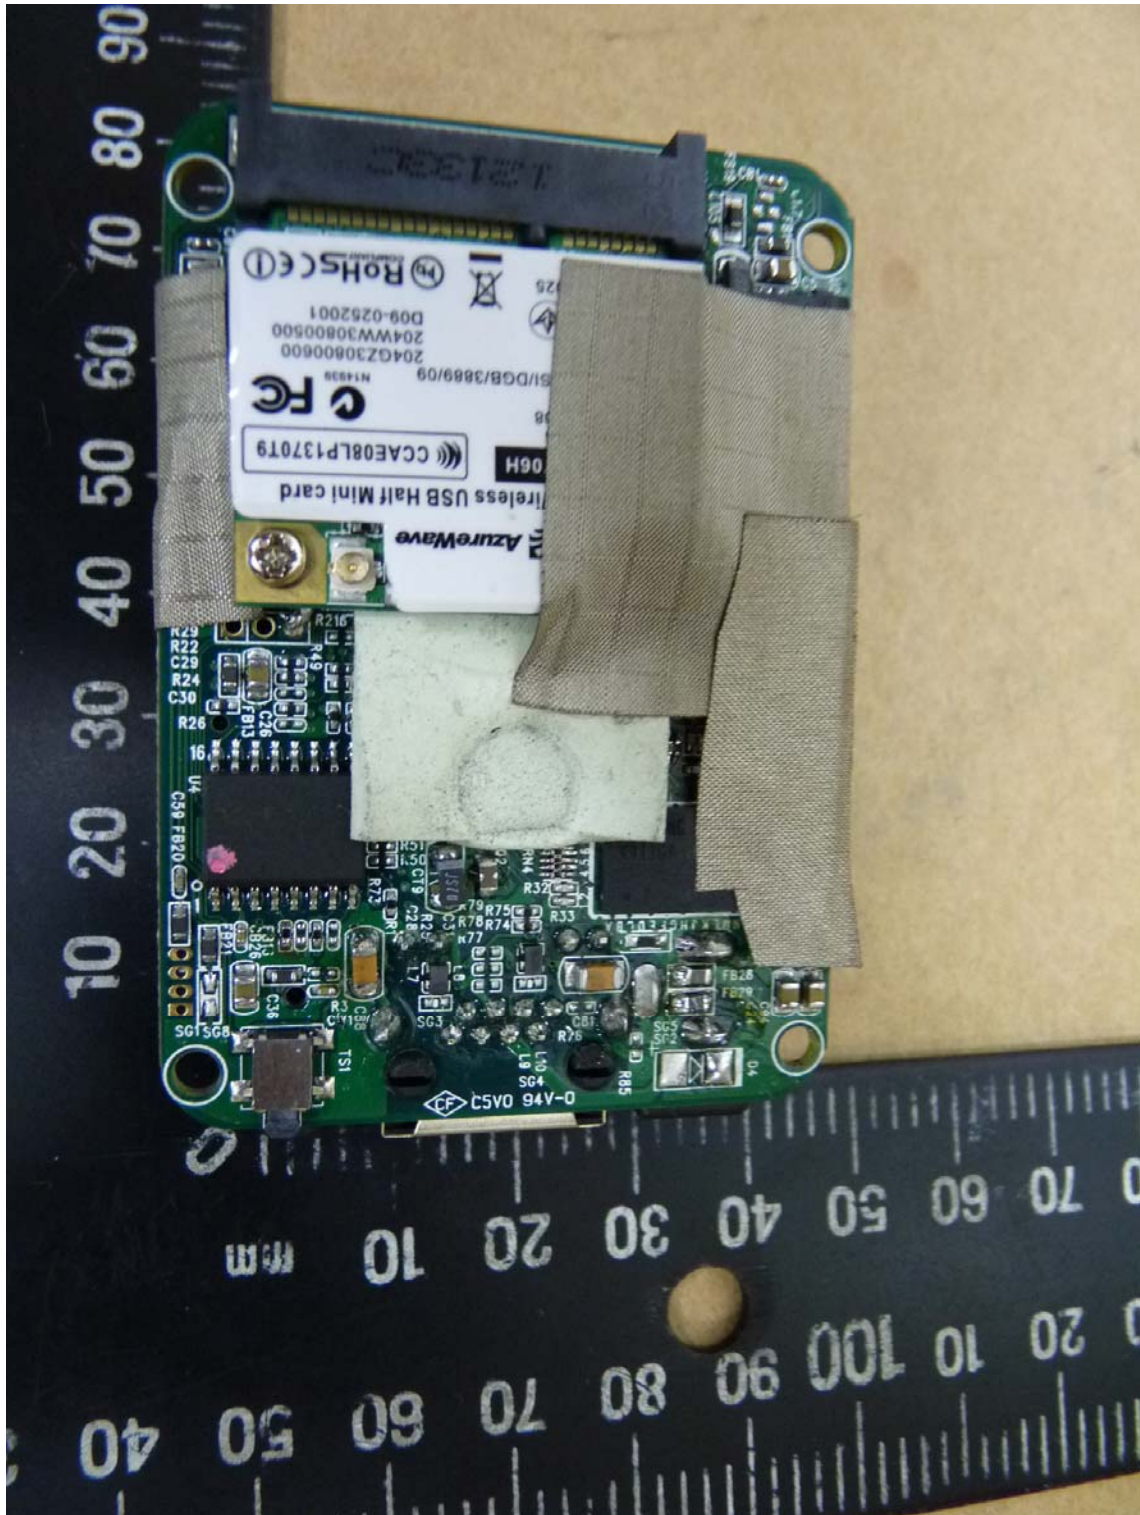

Registration number: W6D21210-12826-FCC

FCC ID: ODMCW720

Internal Photos

Registration number: W6D21210-12826-FCC
FCC ID: ODMCW720

Worldwide Testing Services(Taiwan) Co., Ltd.

Registration number: W6D21210-12826-FCC
FCC ID: ODMCW720

Worldwide Testing Services(Taiwan) Co., Ltd.

Registration number: W6D21210-12826-FCC
FCC ID: ODMCW720

Worldwide Testing Services(Taiwan) Co., Ltd.

Registration number: W6D21210-12826-FCC
FCC ID: ODMCW720