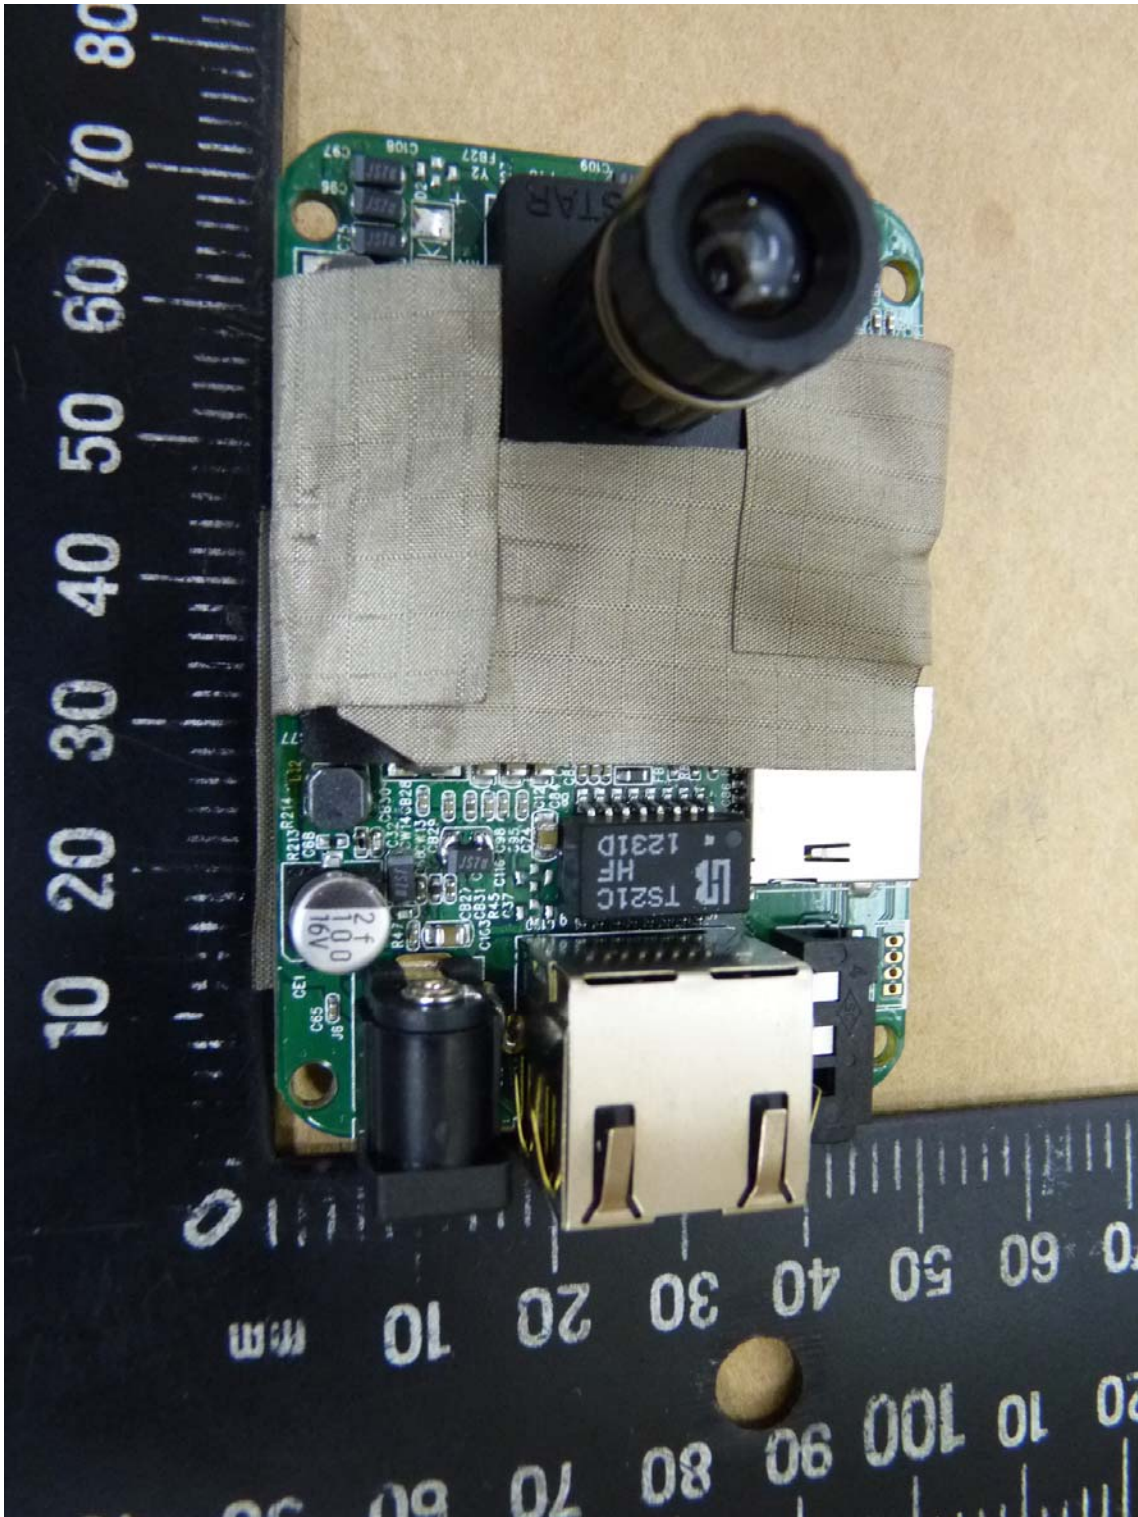

Registration number: W6D21210-12826-FCC

FCC ID: ODMCW720

Internal Photos

Registration number: W6D21210-12826-FCC
FCC ID: ODMCW720

Worldwide Testing Services(Taiwan) Co., Ltd.

Registration number: W6D21210-12826-FCC
FCC ID: ODMCW720

Worldwide Testing Services(Taiwan) Co., Ltd.

Registration number: W6D21210-12826-FCC
FCC ID: ODMCW720

Worldwide Testing Services(Taiwan) Co., Ltd.

Registration number: W6D21210-12826-FCC
FCC ID: ODMCW720