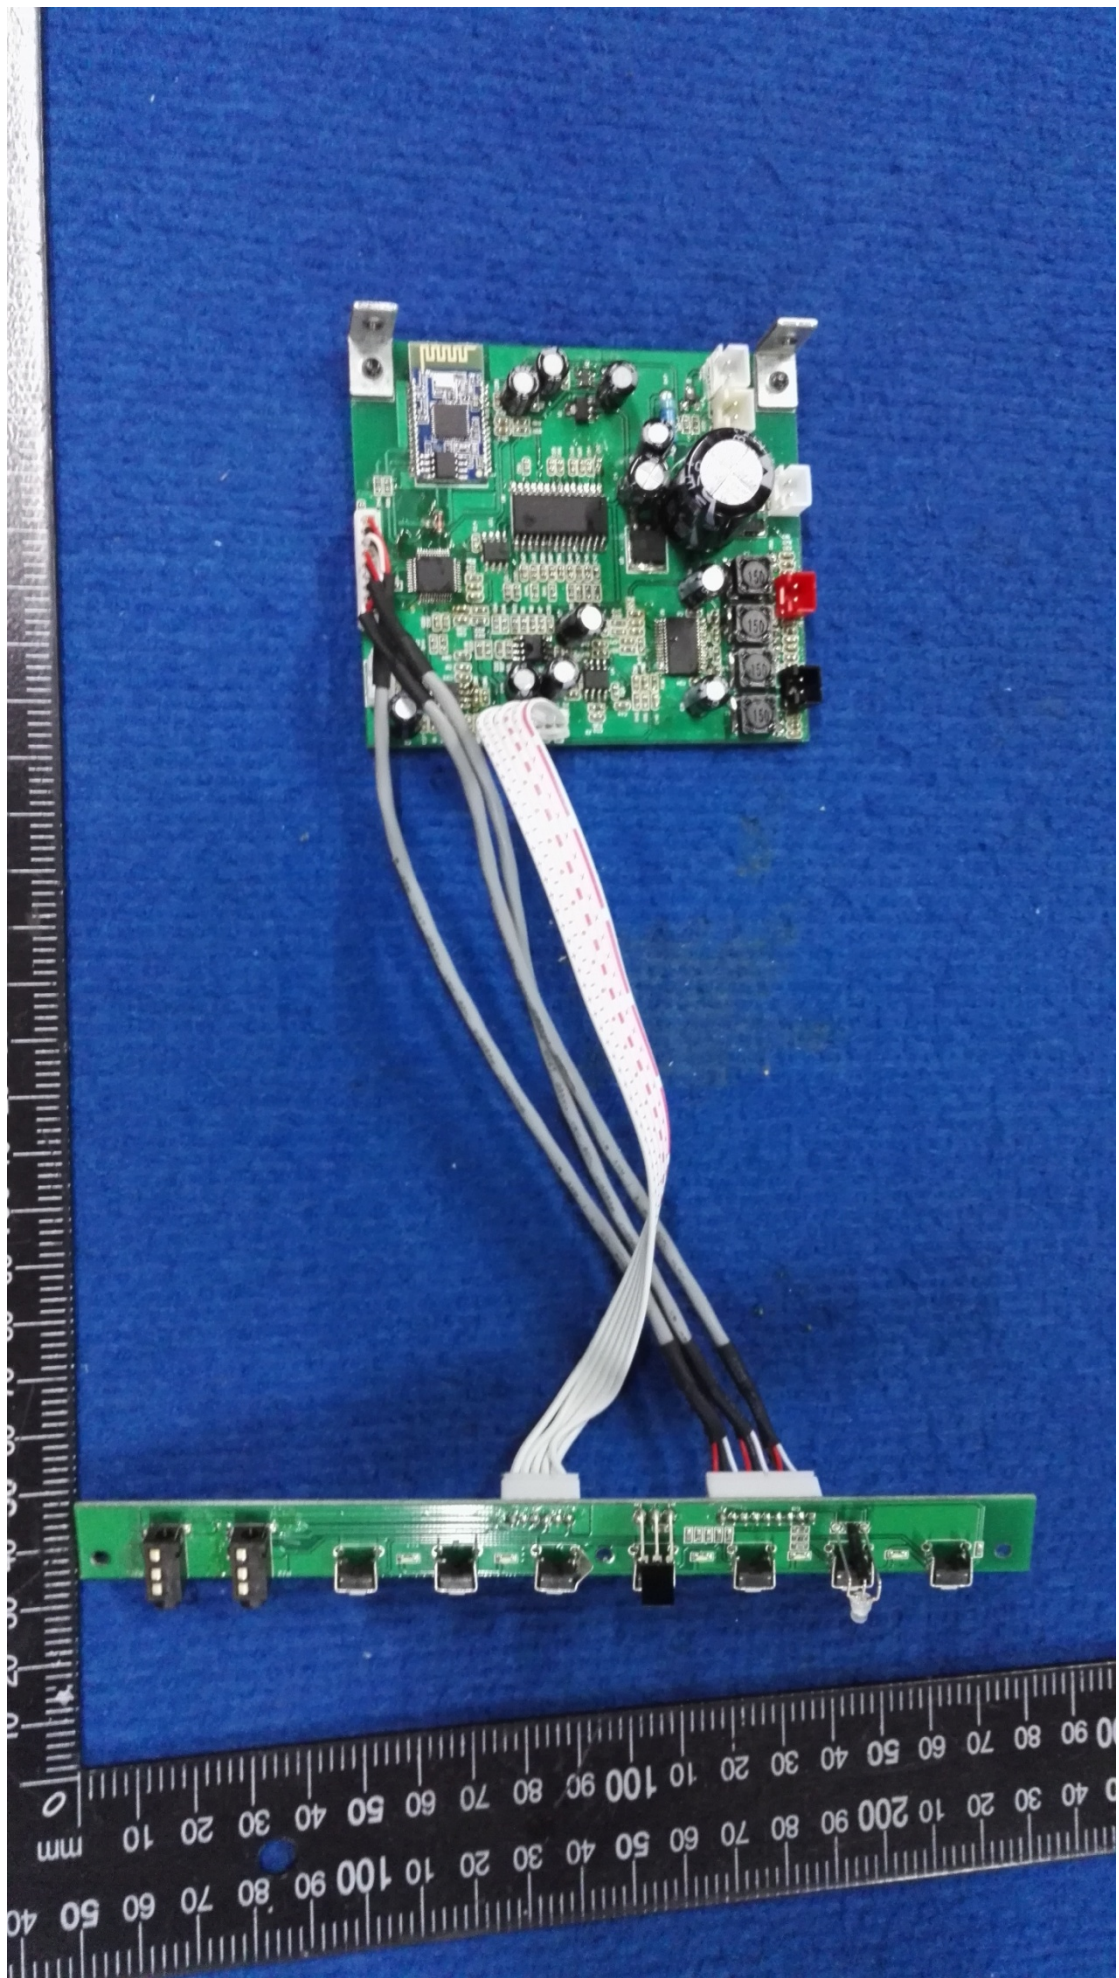

BT Module

E15735
I/P: 120V/50Hz RED
O/P: 14V 2.7A BLUE

Antenna Location