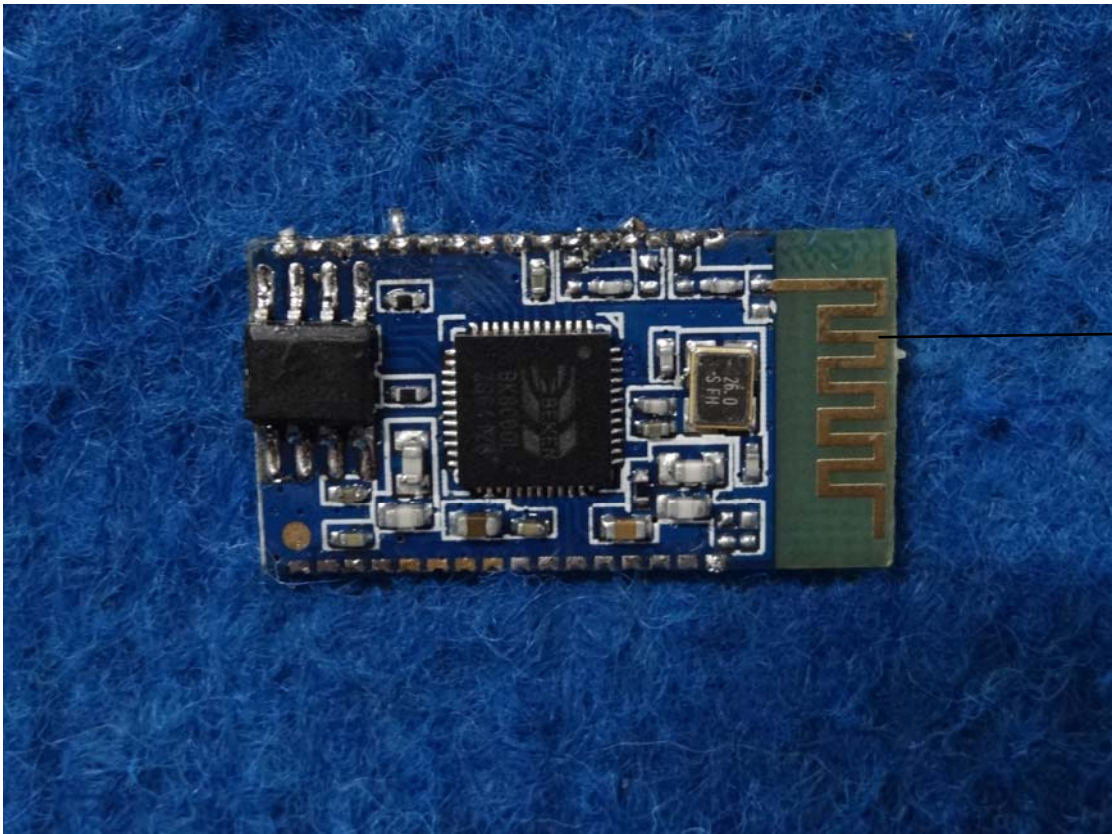

BT Module

E15735
I/P: 120V/50Hz RED
O/P: 14V 2.7A BLUE

Antenna Location