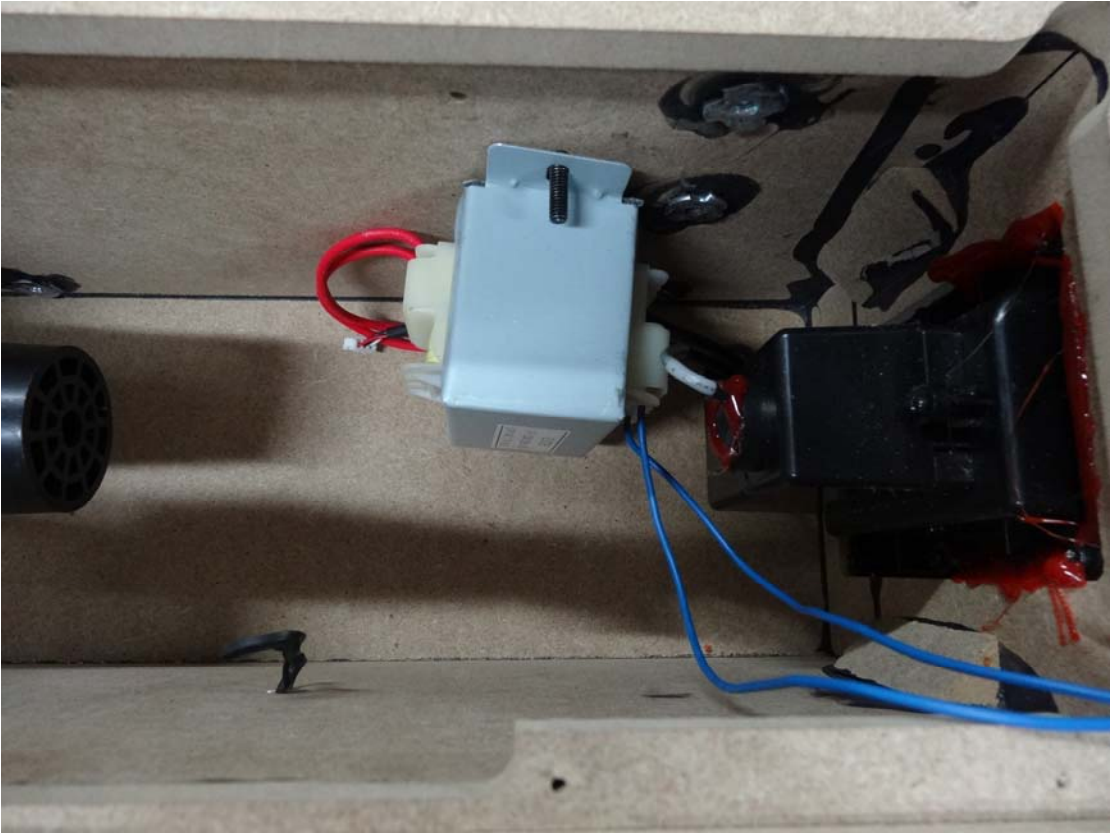

BT Module

E15735
I/P: 120V/50Hz RED
O/P: 14V 2.7A BLUE

Antenna Location