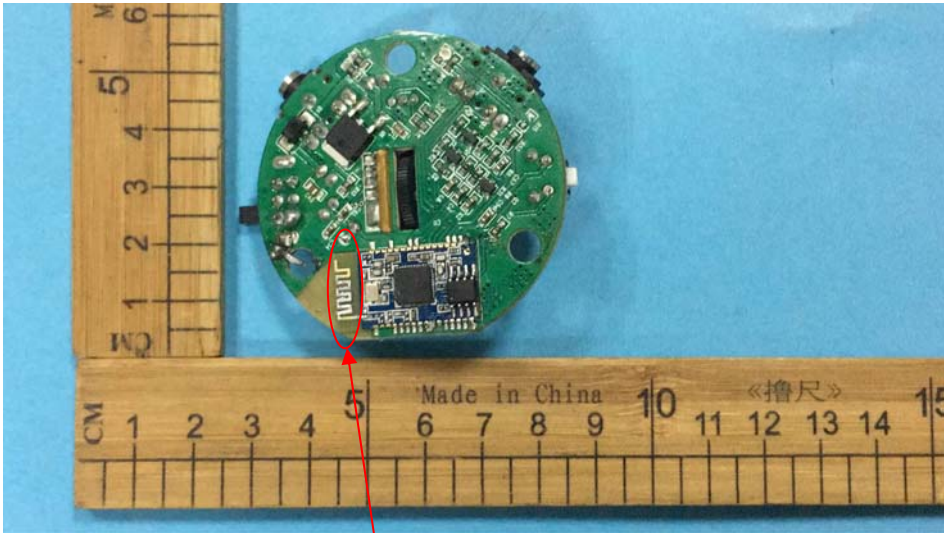

FCC ID: ODL-AC-21C

Antenna