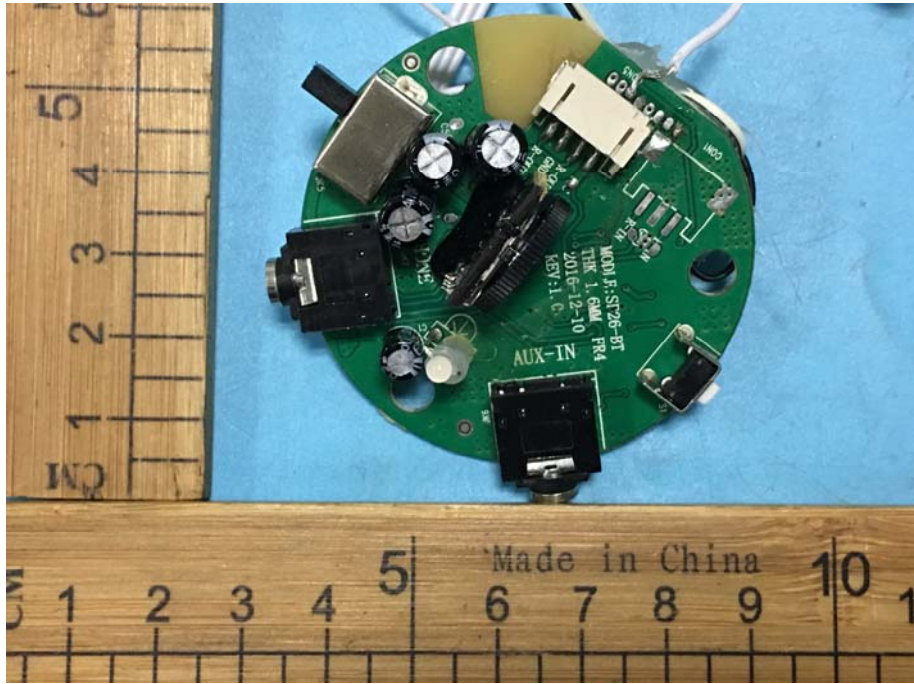

FCC ID: ODL-AC-21C

Antenna