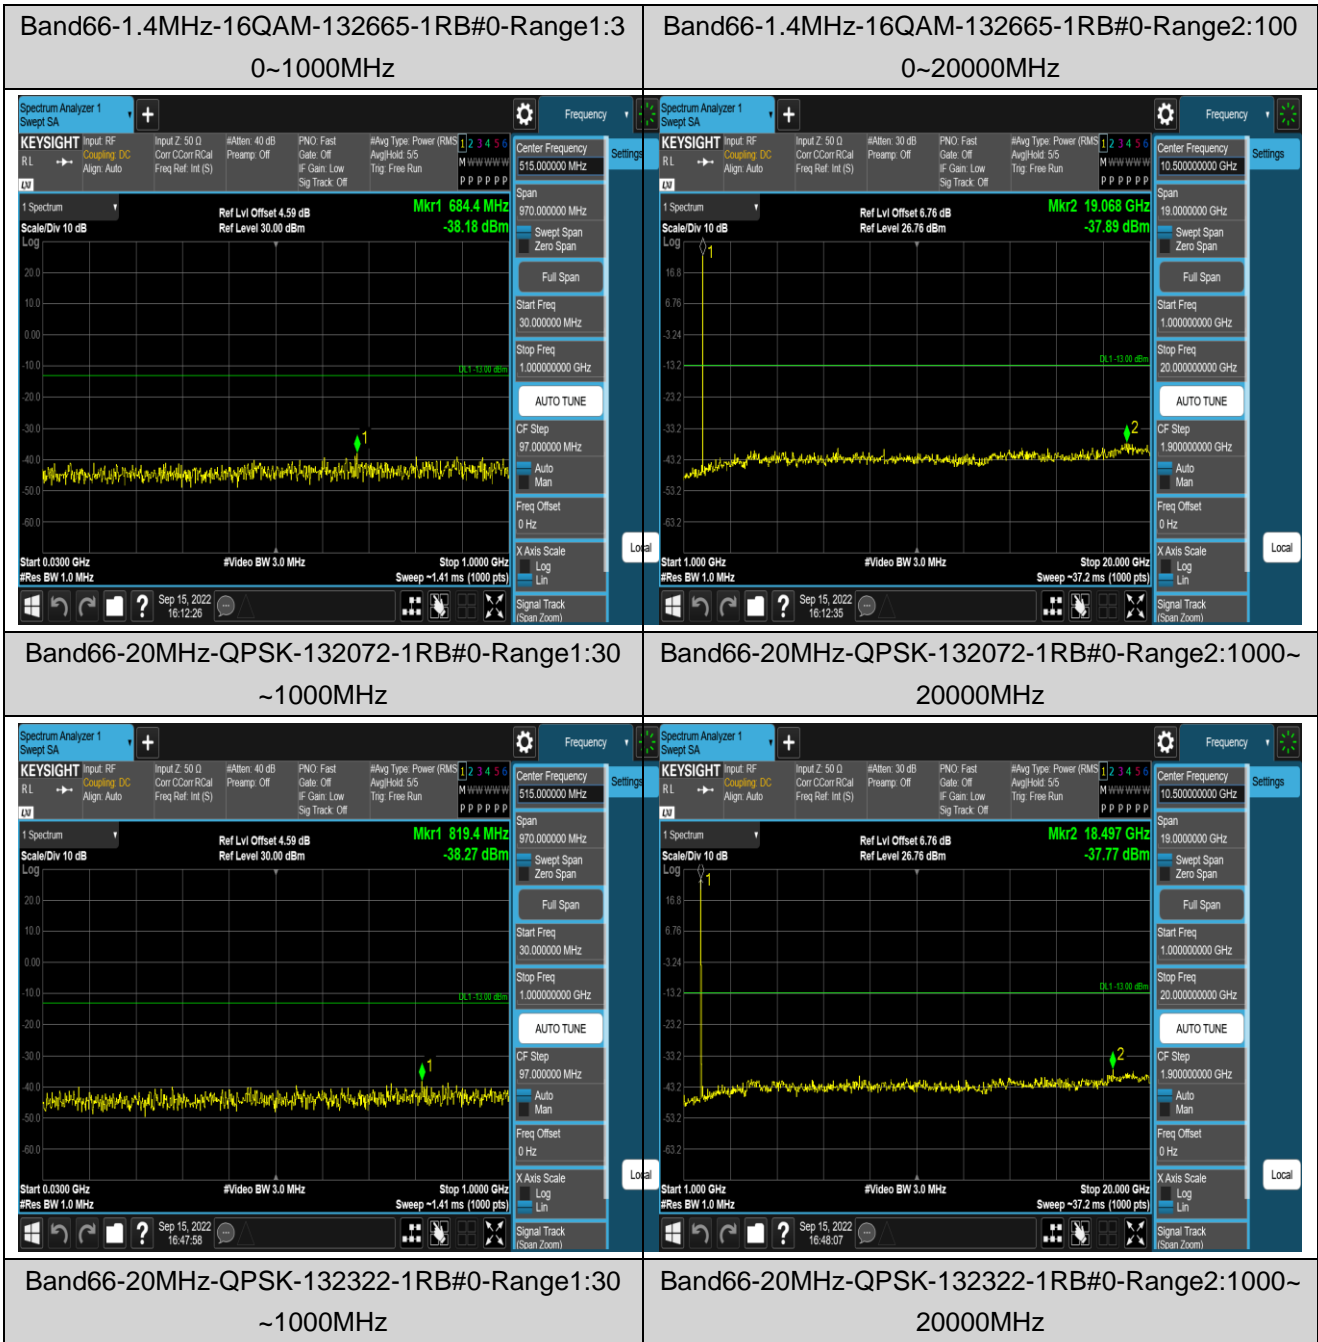

Band17-5MHz-QPSK-23755-1RB#0-Range1:30~1000MHz

Band17-5MHz-QPSK-23755-1RB#0-Range2:1000~10000MHz

Band17-5MHz-QPSK-23790-1RB#0-Range1:30~1000MHz

Band17-5MHz-QPSK-23790-1RB#0-Range2:1000~10000MHz

Band17-5MHz-16QAM-23825-1RB#0-Range1:30~1000MHz

Band17-5MHz-16QAM-23825-1RB#0-Range2:1000~10000MHz

Band17-10MHz-QPSK-23780-1RB#0-Range1:30~1000MHz

Band17-10MHz-QPSK-23780-1RB#0-Range2:1000~10000MHz

Band17-10MHz-16QAM-23790-1RB#0-Range1:30
~1000MHz

Band17-10MHz-16QAM-23790-1RB#0-Range2:1000~
10000MHz

Band17-10MHz-16QAM-23800-1RB#0-Range1:30
~1000MHz

Band17-10MHz-16QAM-23800-1RB#0-Range2:1000~
10000MHz

Band66-1.4MHz-16QAM-131979-1RB#0-Range1:3
0~1000MHz

Band66-1.4MHz-16QAM-131979-1RB#0-Range2:100
0~20000MHz

Band66-1.4MHz-16QAM-132322-1RB#0-Range1:3
0~1000MHz

Band66-1.4MHz-16QAM-132322-1RB#0-Range2:100
0~20000MHz

Band66-20MHz-QPSK-132572-1RB#0-Range1:30
~1000MHz

Band66-20MHz-QPSK-132572-1RB#0-Range2:1000~
20000MHz