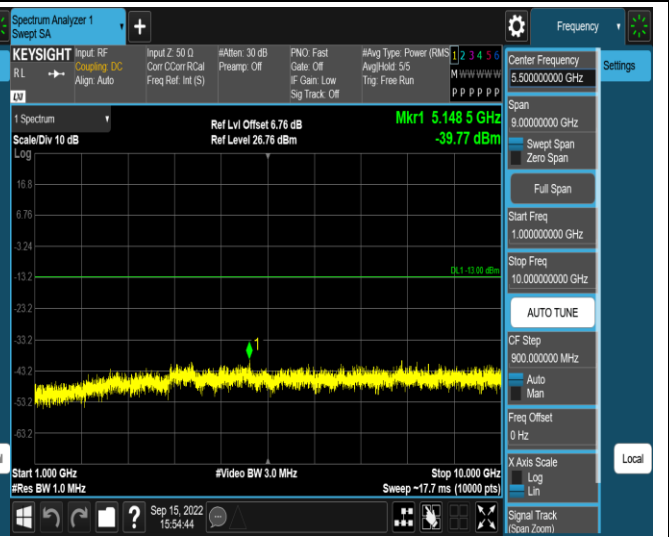

Band17-5MHz-16QAM-23825-1RB#0-Range2:1000~10000MHz

Band17-10MHz-QPSK-23780-1RB#0-Range1:30~1000MHz

Band17-10MHz-QPSK-23780-1RB#0-Range2:1000~10000MHz

Band17-10MHz-16QAM-23790-1RB#0-Range1:30
~1000MHz

Band17-10MHz-16QAM-23790-1RB#0-Range2:1000~
10000MHz