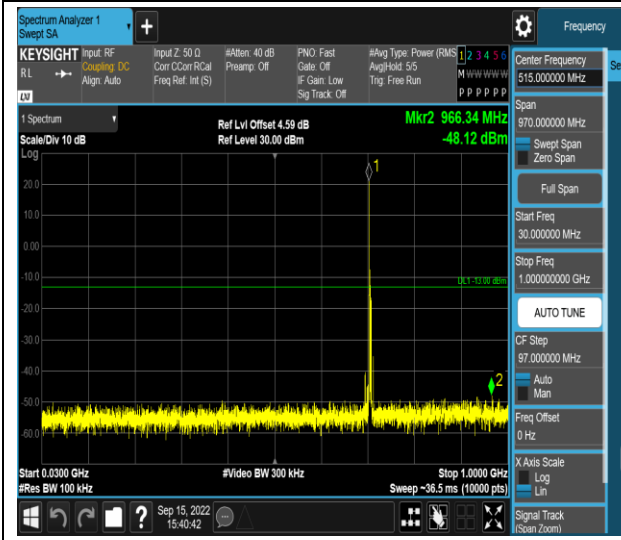

Band17-5MHz-QPSK-23755-1RB#0-Range1:30~1000MHz

Band17-5MHz-QPSK-23755-1RB#0-Range2:1000~10000MHz

Band17-5MHz-QPSK-23790-1RB#0-Range1:30~1000MHz

Band17-5MHz-QPSK-23790-1RB#0-Range2:1000~10000MHz

Band17-5MHz-16QAM-23825-1RB#0-Range1:30~1000MHz

Band17-5MHz-16QAM-23825-1RB#0-Range2:1000~10000MHz

Band17-10MHz-QPSK-23780-1RB#0-Range1:30~1000MHz

Band17-10MHz-QPSK-23780-1RB#0-Range2:1000~10000MHz

Band17-10MHz-16QAM-23790-1RB#0-Range1:30
~1000MHz

Band17-10MHz-16QAM-23790-1RB#0-Range2:1000~
10000MHz