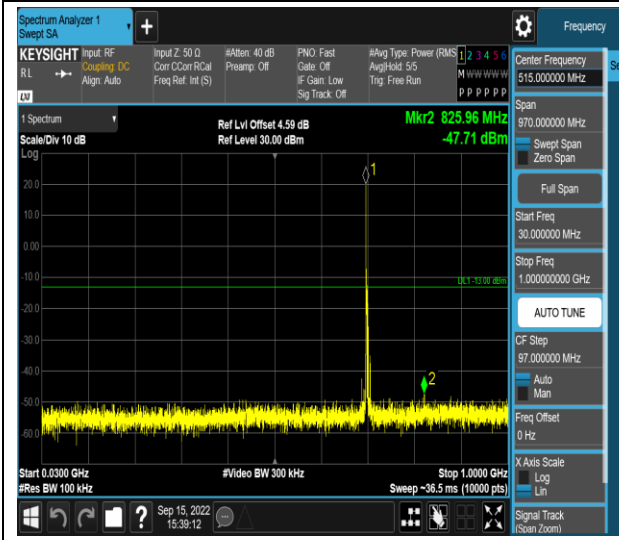

Band17-5MHz-QPSK-23755-1RB#0-Range1:30~1000MHz

Band17-5MHz-QPSK-23755-1RB#0-Range2:1000~10000MHz

Band17-5MHz-QPSK-23790-1RB#0-Range1:30~1000MHz

Band17-5MHz-QPSK-23790-1RB#0-Range2:1000~10000MHz

Band17-5MHz-16QAM-23825-1RB#0-Range1:30~1000MHz

Band17-5MHz-16QAM-23825-1RB#0-Range2:1000~10000MHz

Band17-10MHz-QPSK-23780-1RB#0-Range1:30~1000MHz

Band17-10MHz-QPSK-23780-1RB#0-Range2:1000~10000MHz

Band17-10MHz-16QAM-23790-1RB#0-Range1:30
~1000MHz

Band17-10MHz-16QAM-23790-1RB#0-Range2:1000~
10000MHz