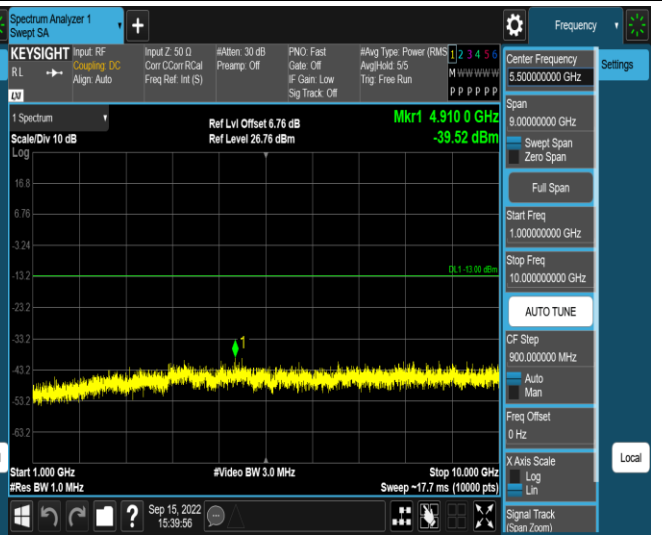

Band17-5MHz-QPSK-23755-1RB#0-Range1:30~1000MHz

Band17-5MHz-QPSK-23755-1RB#0-Range2:1000~10000MHz

Band17-5MHz-QPSK-23790-1RB#0-Range1:30~1000MHz

Band17-5MHz-QPSK-23790-1RB#0-Range2:1000~10000MHz

Band17-5MHz-16QAM-23825-1RB#0-Range1:30~1000MHz

Band17-5MHz-16QAM-23825-1RB#0-Range2:1000~10000MHz

Band17-10MHz-QPSK-23780-1RB#0-Range1:30~1000MHz

Band17-10MHz-QPSK-23780-1RB#0-Range2:1000~10000MHz

Band17-10MHz-16QAM-23790-1RB#0-Range1:30
~1000MHz

Band17-10MHz-16QAM-23790-1RB#0-Range2:1000~
10000MHz