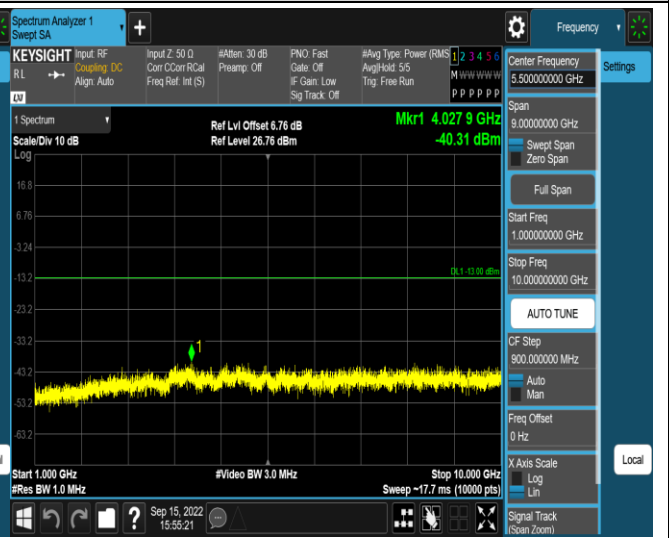

Band17-5MHz-16QAM-23825-1RB#0-Range2:1000~10000MHz

Band17-10MHz-QPSK-23780-1RB#0-Range1:30~1000MHz

Band17-10MHz-QPSK-23780-1RB#0-Range2:1000~10000MHz

Band17-10MHz-16QAM-23790-1RB#0-Range1:30
~1000MHz

Band17-10MHz-16QAM-23790-1RB#0-Range2:1000~
10000MHz

Band17-10MHz-16QAM-23800-1RB#0-Range1:30
~1000MHz

Band17-10MHz-16QAM-23800-1RB#0-Range2:1000~
10000MHz

Band66-1.4MHz-16QAM-131979-1RB#0-Range1:3
0~1000MHz

Band66-1.4MHz-16QAM-131979-1RB#0-Range2:100
0~20000MHz