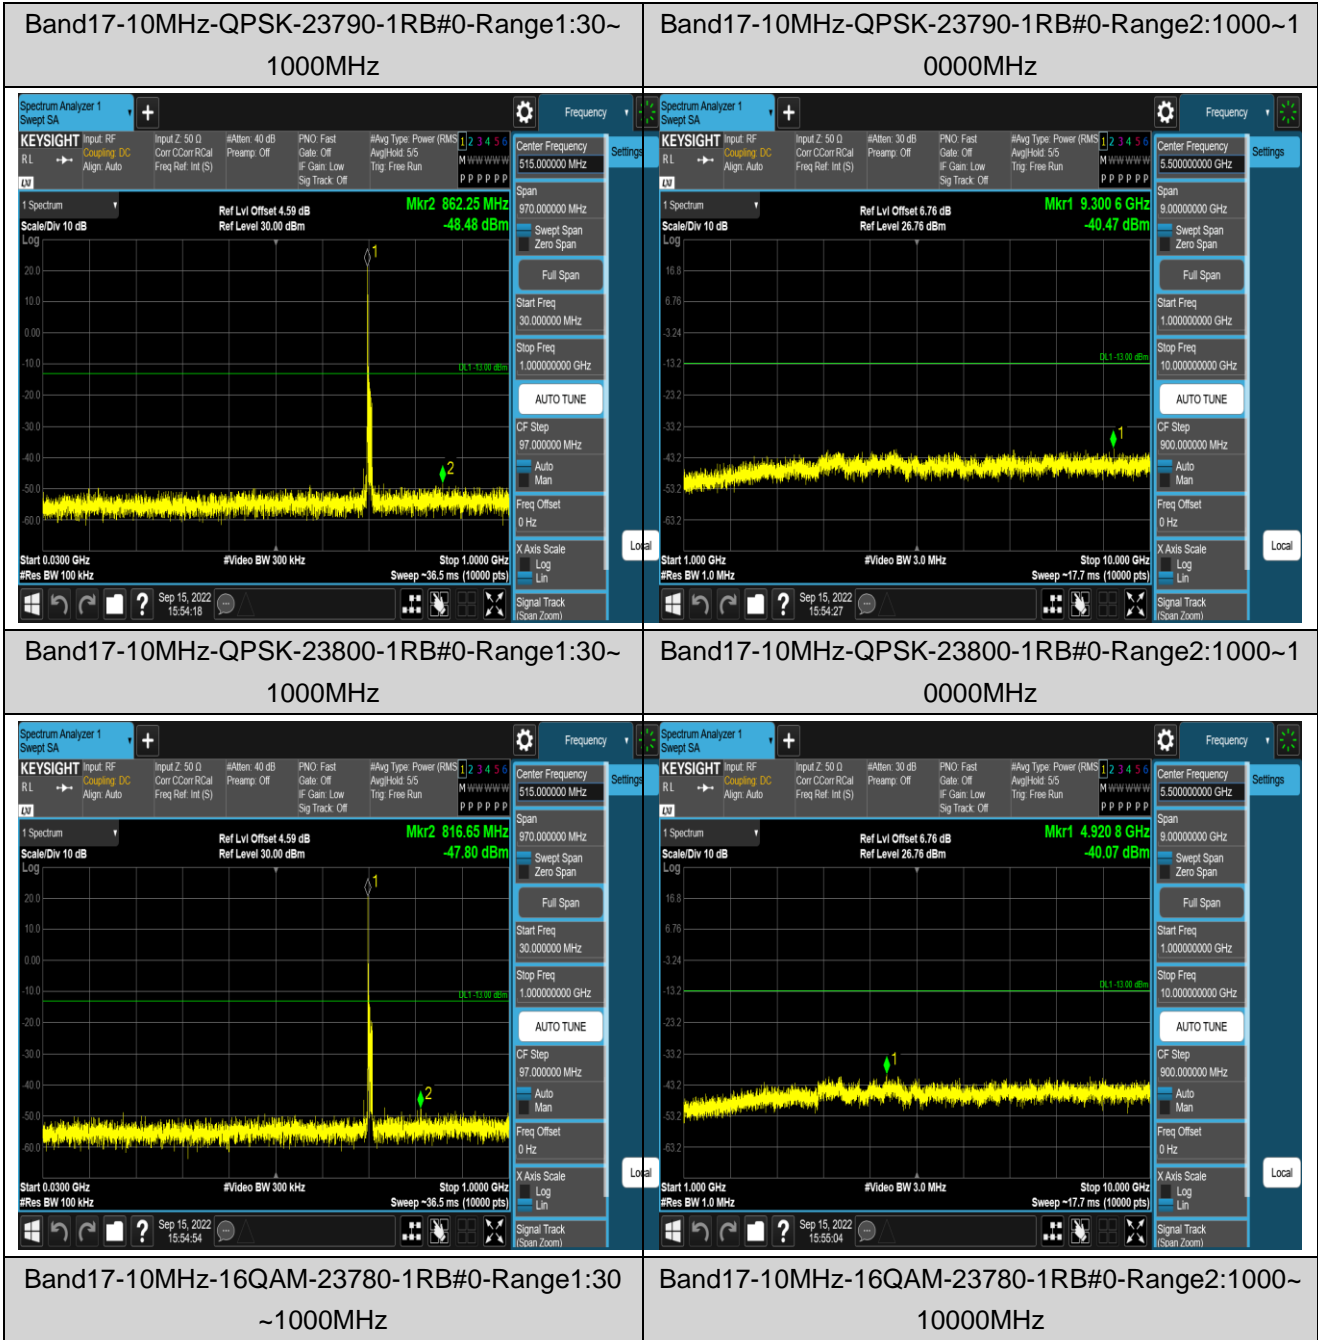

Band17-5MHz-QPSK-23755-1RB#0-Range1:30~1000MHz

Band17-5MHz-QPSK-23755-1RB#0-Range2:1000~10000MHz

Band17-5MHz-QPSK-23790-1RB#0-Range1:30~1000MHz

Band17-5MHz-QPSK-23790-1RB#0-Range2:1000~10000MHz

Band17-5MHz-16QAM-23825-1RB#0-Range1:30~1000MHz

Band17-5MHz-16QAM-23825-1RB#0-Range2:1000~10000MHz

Band17-10MHz-QPSK-23780-1RB#0-Range1:30~1000MHz

Band17-10MHz-QPSK-23780-1RB#0-Range2:1000~10000MHz

Band17-10MHz-16QAM-23790-1RB#0-Range1:30
~1000MHz

Band17-10MHz-16QAM-23790-1RB#0-Range2:1000~
10000MHz

Band17-10MHz-16QAM-23800-1RB#0-Range1:30
~1000MHz

Band17-10MHz-16QAM-23800-1RB#0-Range2:1000~
10000MHz

Band66-1.4MHz-16QAM-131979-1RB#0-Range1:3
0~1000MHz

Band66-1.4MHz-16QAM-131979-1RB#0-Range2:100
0~20000MHz