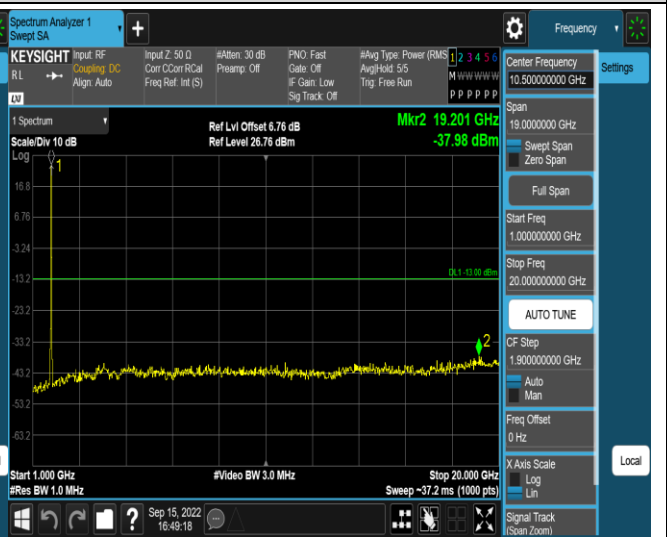

Band66-1.4MHz-16QAM-132322-1RB#0-Range1:3
0~1000MHz

Band66-1.4MHz-16QAM-132322-1RB#0-Range2:100
0~20000MHz

Band66-20MHz-QPSK-132572-1RB#0-Range1:30
~1000MHz

Band66-20MHz-QPSK-132572-1RB#0-Range2:1000~
20000MHz