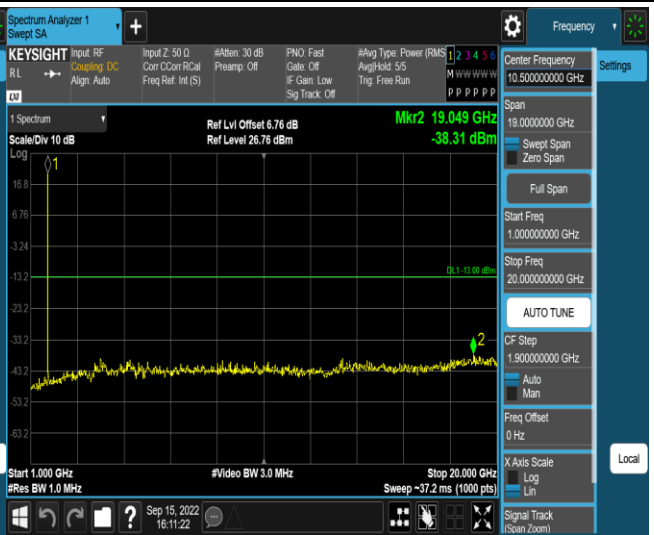

Band17-10MHz-16QAM-23800-1RB#0-Range1:30
~1000MHz

Band17-10MHz-16QAM-23800-1RB#0-Range2:1000~
10000MHz

Band66-1.4MHz-16QAM-131979-1RB#0-Range1:3
0~1000MHz

Band66-1.4MHz-16QAM-131979-1RB#0-Range2:100
0~20000MHz