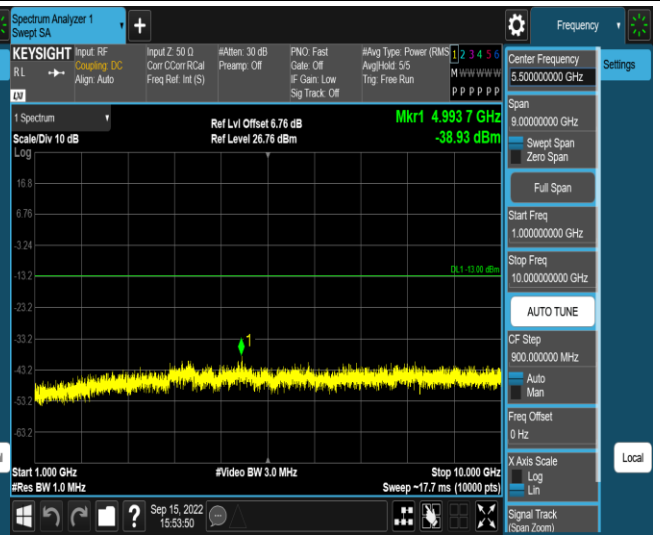

Band17-5MHz-QPSK-23755-1RB#0-Range1:30~1000MHz

Band17-5MHz-QPSK-23755-1RB#0-Range2:1000~10000MHz

Band17-5MHz-QPSK-23790-1RB#0-Range1:30~1000MHz

Band17-5MHz-QPSK-23790-1RB#0-Range2:1000~10000MHz

Band17-5MHz-16QAM-23825-1RB#0-Range1:30~1000MHz

Band17-5MHz-16QAM-23825-1RB#0-Range2:1000~10000MHz

Band17-10MHz-QPSK-23780-1RB#0-Range1:30~1000MHz

Band17-10MHz-QPSK-23780-1RB#0-Range2:1000~10000MHz

Band17-10MHz-16QAM-23790-1RB#0-Range1:30
~1000MHz

Band17-10MHz-16QAM-23790-1RB#0-Range2:1000~
10000MHz