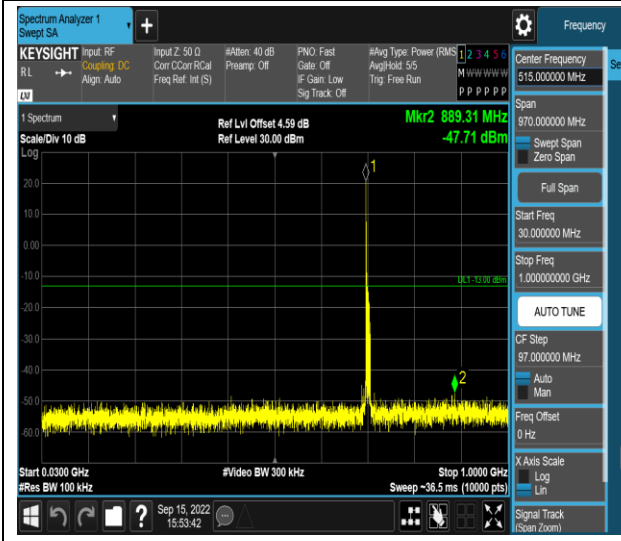

Band17-5MHz-QPSK-23755-1RB#0-Range1:30~1000MHz

Band17-5MHz-QPSK-23755-1RB#0-Range2:1000~10000MHz

Band17-5MHz-QPSK-23790-1RB#0-Range1:30~1000MHz

Band17-5MHz-QPSK-23790-1RB#0-Range2:1000~10000MHz

Band17-5MHz-16QAM-23825-1RB#0-Range1:30~1000MHz

Band17-5MHz-16QAM-23825-1RB#0-Range2:1000~10000MHz

Band17-10MHz-QPSK-23780-1RB#0-Range1:30~1000MHz

Band17-10MHz-QPSK-23780-1RB#0-Range2:1000~10000MHz

Band17-10MHz-16QAM-23790-1RB#0-Range1:30
~1000MHz

Band17-10MHz-16QAM-23790-1RB#0-Range2:1000~
10000MHz