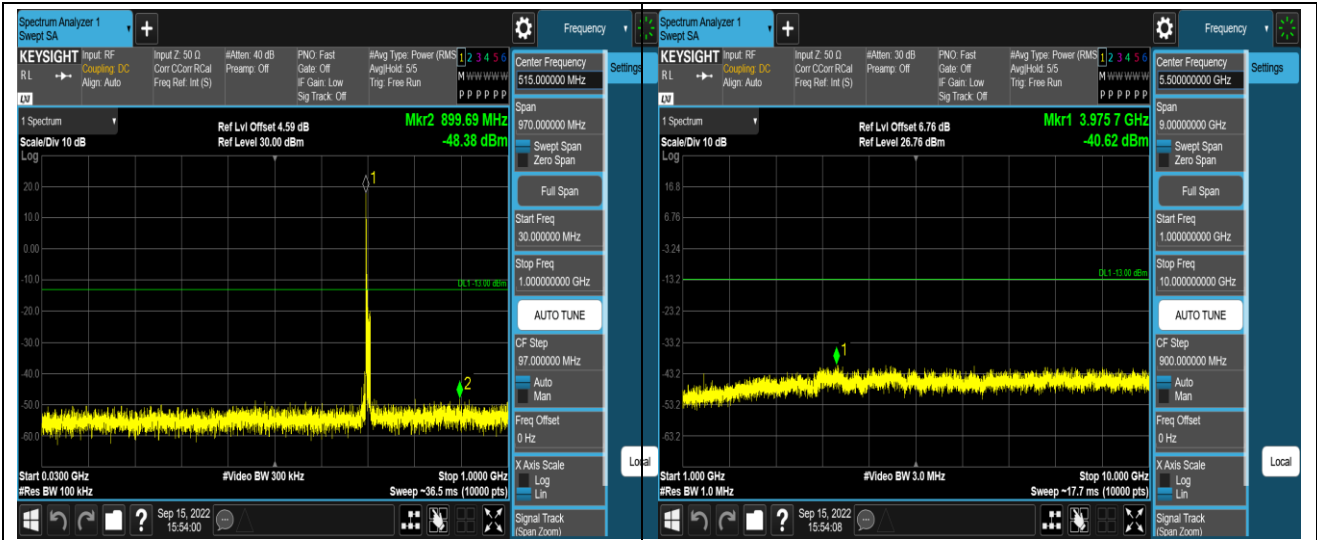

Band17-5MHz-16QAM-23825-1RB#0-Range2:1000~10000MHz

Band17-10MHz-QPSK-23780-1RB#0-Range1:30~1000MHz

Band17-10MHz-QPSK-23780-1RB#0-Range2:1000~10000MHz

Band17-10MHz-16QAM-23790-1RB#0-Range1:30
~1000MHz

Band17-10MHz-16QAM-23790-1RB#0-Range2:1000~
10000MHz

Band17-10MHz-16QAM-23800-1RB#0-Range1:30
~1000MHz

Band17-10MHz-16QAM-23800-1RB#0-Range2:1000~
10000MHz

Band66-1.4MHz-16QAM-131979-1RB#0-Range1:3
0~1000MHz

Band66-1.4MHz-16QAM-131979-1RB#0-Range2:100
0~20000MHz