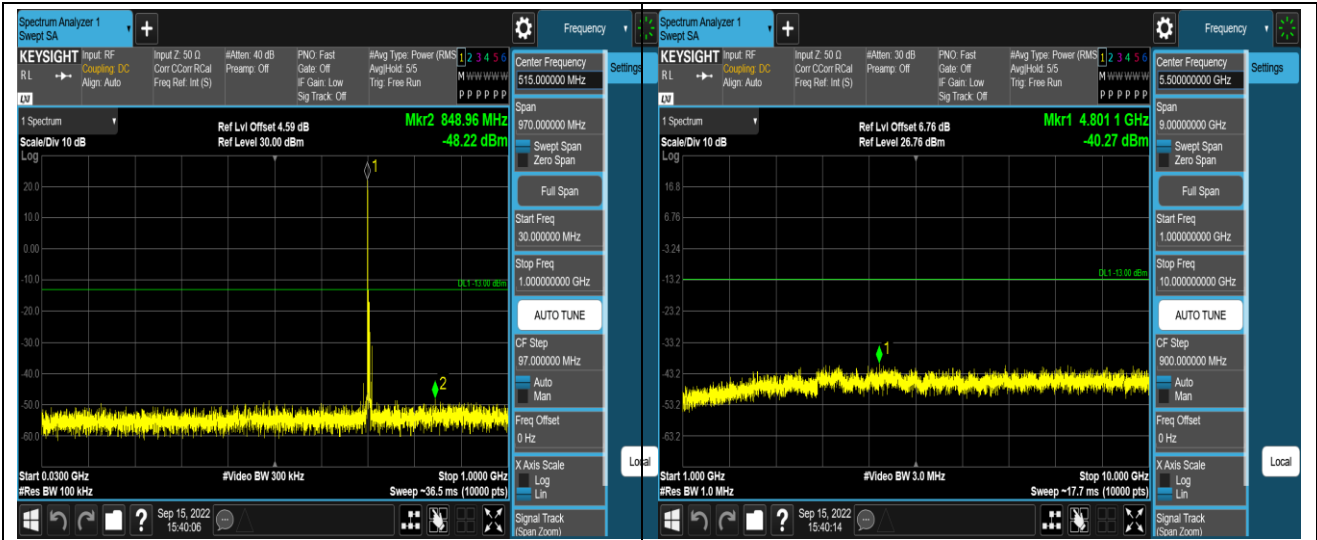

Band17-5MHz-QPSK-23755-1RB#0-Range1:30~1000MHz

Band17-5MHz-QPSK-23755-1RB#0-Range2:1000~10000MHz

Band17-5MHz-QPSK-23790-1RB#0-Range1:30~1000MHz

Band17-5MHz-QPSK-23790-1RB#0-Range2:1000~10000MHz

Band17-5MHz-16QAM-23825-1RB#0-Range1:30~1000MHz

Band17-5MHz-16QAM-23825-1RB#0-Range2:1000~10000MHz

Band17-10MHz-QPSK-23780-1RB#0-Range1:30~1000MHz

Band17-10MHz-QPSK-23780-1RB#0-Range2:1000~10000MHz

Band17-10MHz-16QAM-23790-1RB#0-Range1:30
~1000MHz

Band17-10MHz-16QAM-23790-1RB#0-Range2:1000~
10000MHz