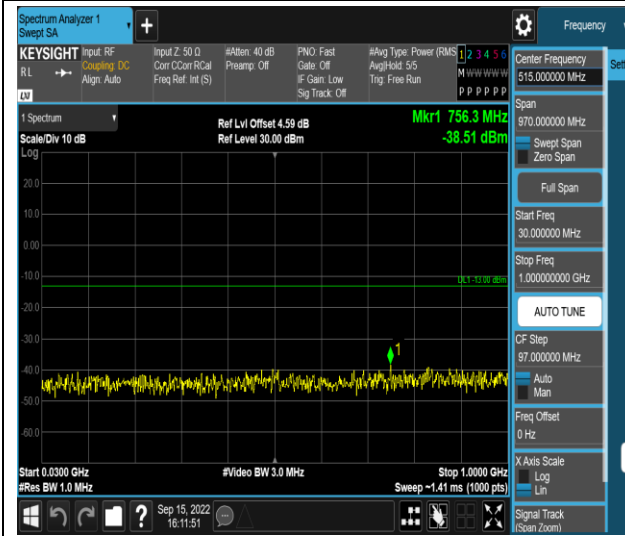

Band66-1.4MHz-16QAM-132322-1RB#0-Range1:3
0~1000MHz