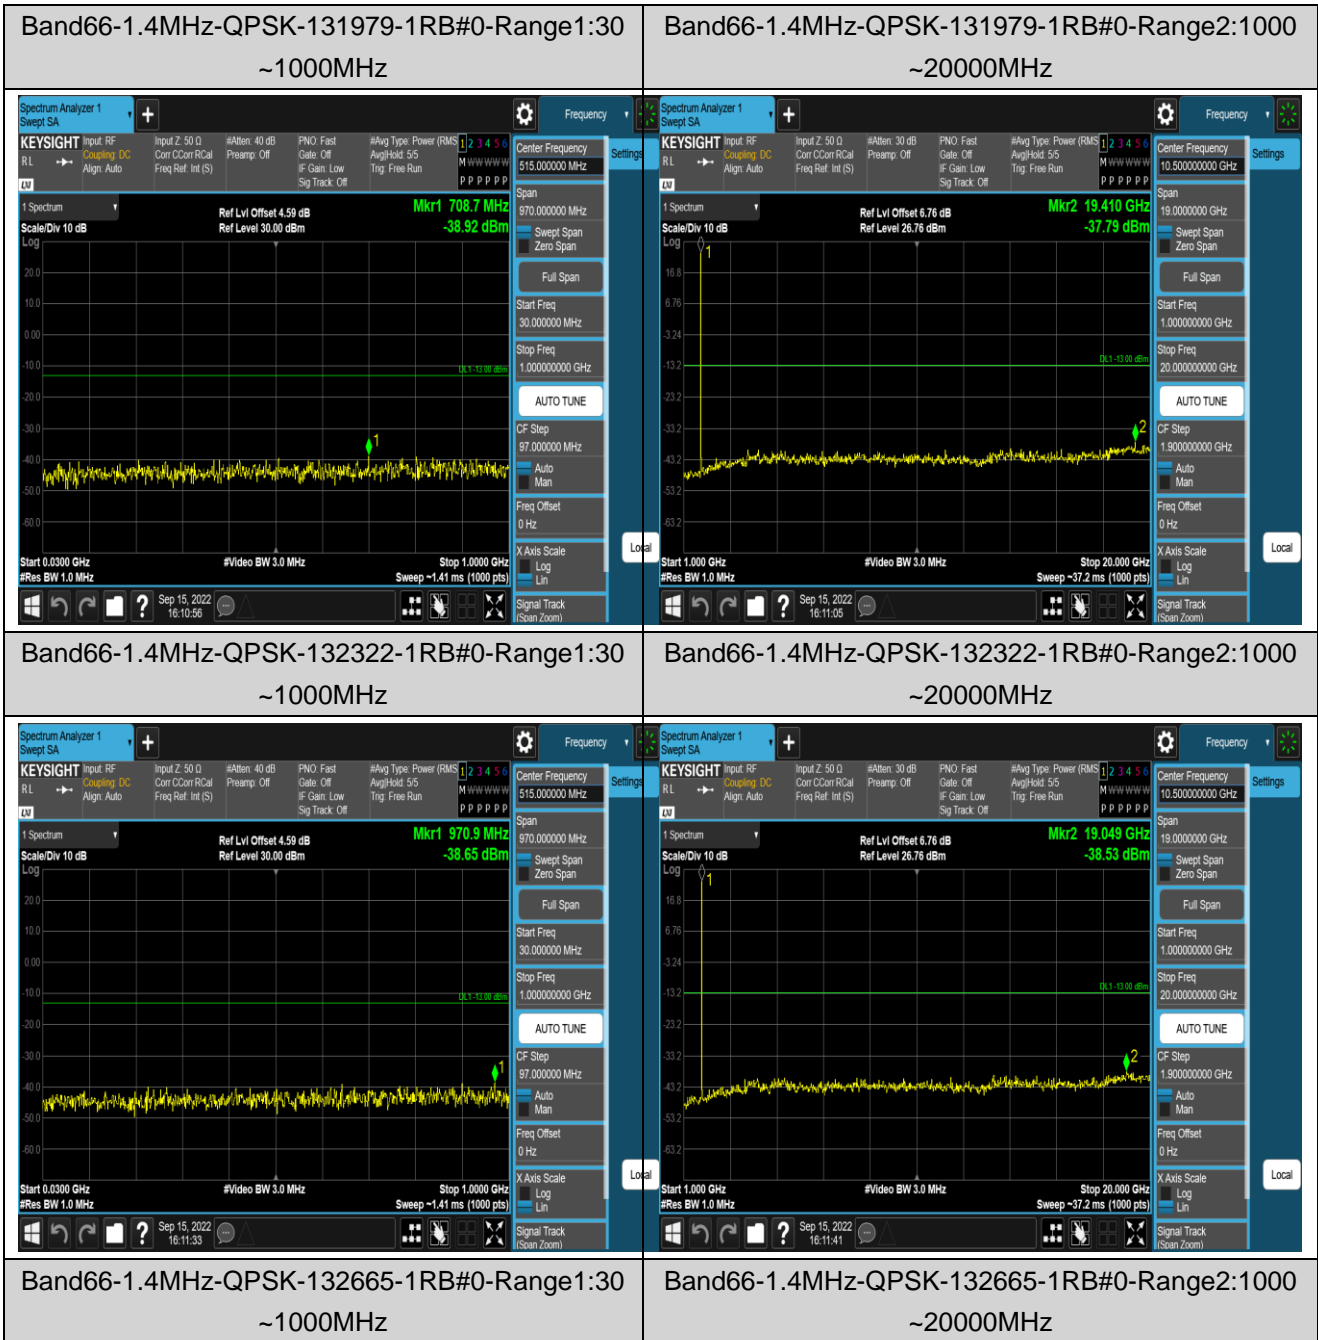

Band17-5MHz-QPSK-23755-1RB#0-Range1:30~1000MHz

Band17-5MHz-QPSK-23755-1RB#0-Range2:1000~10000MHz

Band17-5MHz-QPSK-23790-1RB#0-Range1:30~1000MHz

Band17-5MHz-QPSK-23790-1RB#0-Range2:1000~10000MHz

Band17-5MHz-16QAM-23825-1RB#0-Range1:30~1000MHz

Band17-5MHz-16QAM-23825-1RB#0-Range2:1000~10000MHz

Band17-10MHz-QPSK-23780-1RB#0-Range1:30~1000MHz

Band17-10MHz-QPSK-23780-1RB#0-Range2:1000~10000MHz

Band17-10MHz-16QAM-23790-1RB#0-Range1:30
~1000MHz

Band17-10MHz-16QAM-23790-1RB#0-Range2:1000~
10000MHz

Band17-10MHz-16QAM-23800-1RB#0-Range1:30
~1000MHz

Band17-10MHz-16QAM-23800-1RB#0-Range2:1000~
10000MHz

Band66-1.4MHz-16QAM-131979-1RB#0-Range1:3
0~1000MHz

Band66-1.4MHz-16QAM-131979-1RB#0-Range2:100
0~20000MHz