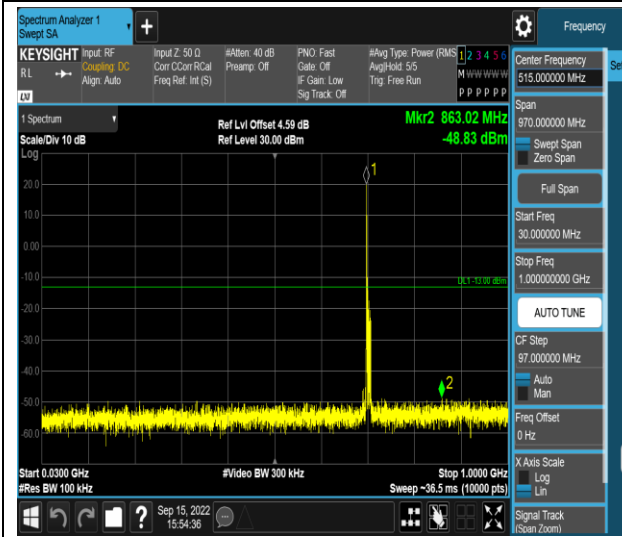

Band17-5MHz-16QAM-23825-1RB#0-Range2:1000~10000MHz

Band17-10MHz-QPSK-23780-1RB#0-Range1:30~1000MHz

Band17-10MHz-QPSK-23780-1RB#0-Range2:1000~10000MHz

Band17-10MHz-16QAM-23790-1RB#0-Range1:30
~1000MHz

Band17-10MHz-16QAM-23790-1RB#0-Range2:1000~
10000MHz

Band17-10MHz-16QAM-23800-1RB#0-Range1:30
~1000MHz

Band17-10MHz-16QAM-23800-1RB#0-Range2:1000~
10000MHz

Band66-1.4MHz-16QAM-131979-1RB#0-Range1:3
0~1000MHz

Band66-1.4MHz-16QAM-131979-1RB#0-Range2:100
0~20000MHz