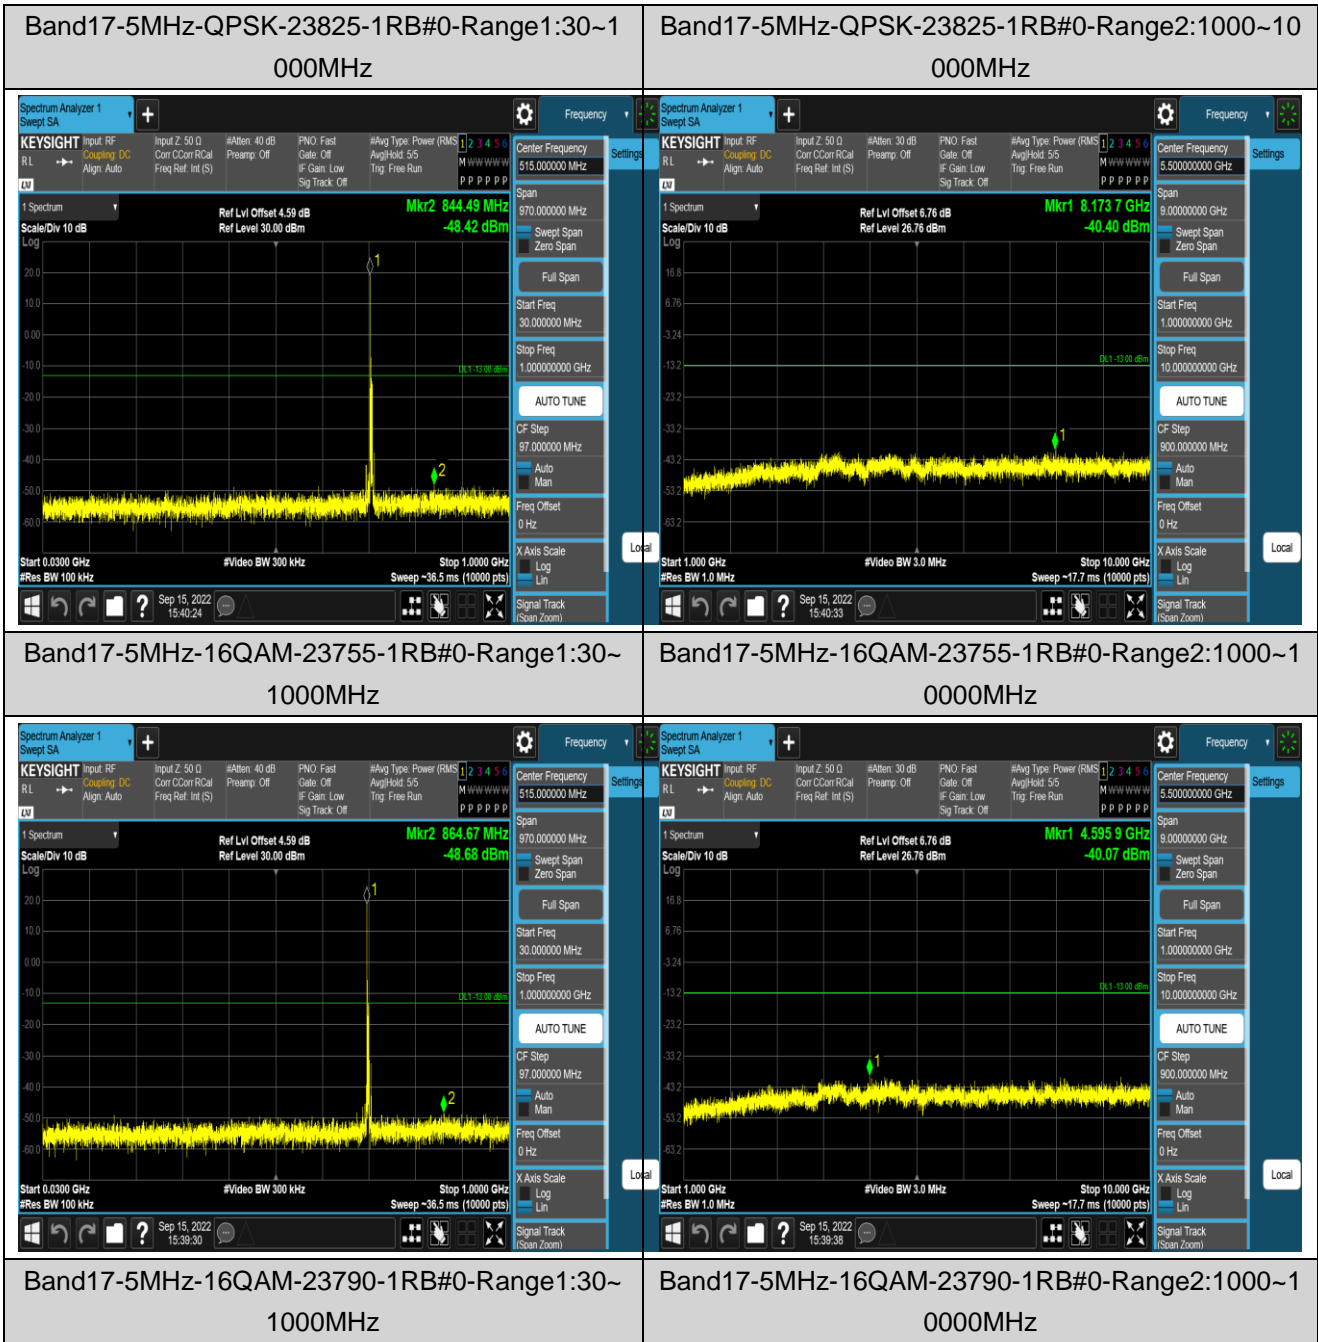

Band17-5MHz-QPSK-23755-1RB#0-Range1:30~1000MHz

Band17-5MHz-QPSK-23755-1RB#0-Range2:1000~10000MHz

Band17-5MHz-QPSK-23790-1RB#0-Range1:30~1000MHz

Band17-5MHz-QPSK-23790-1RB#0-Range2:1000~10000MHz

Band17-5MHz-16QAM-23825-1RB#0-Range1:30~1000MHz

Band17-5MHz-16QAM-23825-1RB#0-Range2:1000~10000MHz

Band17-10MHz-QPSK-23780-1RB#0-Range1:30~1000MHz

Band17-10MHz-QPSK-23780-1RB#0-Range2:1000~10000MHz

Band17-10MHz-16QAM-23790-1RB#0-Range1:30
~1000MHz

Band17-10MHz-16QAM-23790-1RB#0-Range2:1000~
10000MHz

Band17-10MHz-16QAM-23800-1RB#0-Range1:30
~1000MHz

Band17-10MHz-16QAM-23800-1RB#0-Range2:1000~
10000MHz

Band66-1.4MHz-16QAM-131979-1RB#0-Range1:3
0~1000MHz

Band66-1.4MHz-16QAM-131979-1RB#0-Range2:100
0~20000MHz