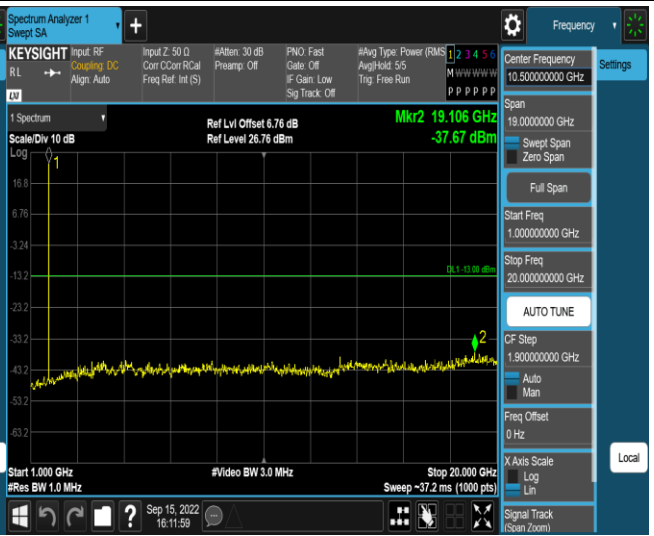

Band66-1.4MHz-16QAM-132322-1RB#0-Range2:100
0~20000MHz