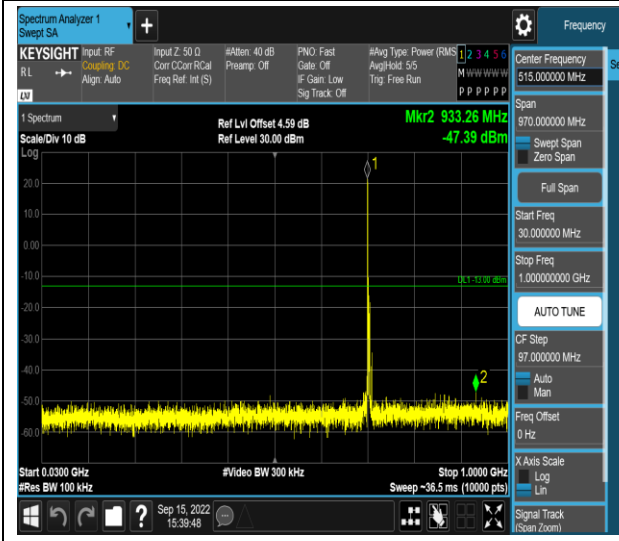

Band17-5MHz-QPSK-23755-1RB#0-Range1:30~1000MHz

Band17-5MHz-QPSK-23755-1RB#0-Range2:1000~10000MHz

Band17-5MHz-QPSK-23790-1RB#0-Range1:30~1000MHz

Band17-5MHz-QPSK-23790-1RB#0-Range2:1000~10000MHz

Band17-5MHz-16QAM-23825-1RB#0-Range1:30~1000MHz

Band17-5MHz-16QAM-23825-1RB#0-Range2:1000~10000MHz

Band17-10MHz-QPSK-23780-1RB#0-Range1:30~1000MHz

Band17-10MHz-QPSK-23780-1RB#0-Range2:1000~10000MHz

Band17-10MHz-16QAM-23790-1RB#0-Range1:30
~1000MHz

Band17-10MHz-16QAM-23790-1RB#0-Range2:1000~
10000MHz