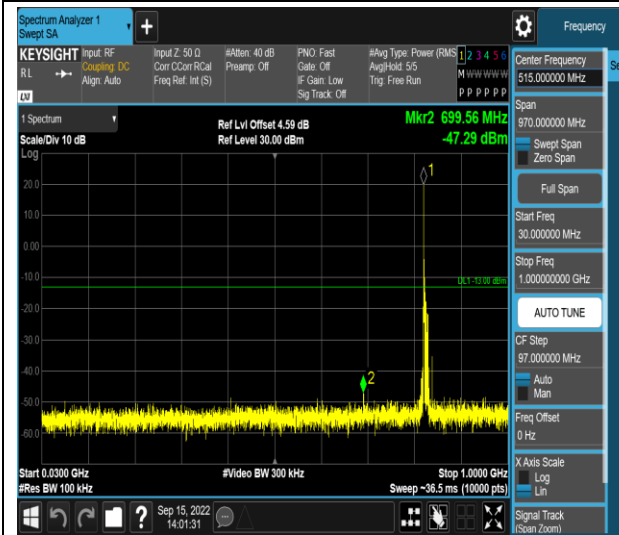

Band5-10MHz-QPSK-20450-1RB#0-Range1:30~1000MHz

Band5-10MHz-QPSK-20450-1RB#0-Range2:1000~10000MHz

Band5-10MHz-QPSK-20525-1RB#0-Range1:30~1000MHz

Band5-10MHz-QPSK-20525-1RB#0-Range2:1000~10000MHz

Band5-10MHz-16QAM-20600-1RB#0-Range1:30~1000MHz

Band5-10MHz-16QAM-20600-1RB#0-Range2:1000~10000MHz

Band7-5MHz-QPSK-20775-1RB#0-Range1:30~1000MHz

Band7-5MHz-QPSK-20775-1RB#0-Range2:1000~27000MHz

Band7-5MHz-QPSK-21100-1RB#0-Range1:30~100 00MHz      Band7-5MHz-QPSK-21100-1RB#0-Range2:1000~270 00MHz