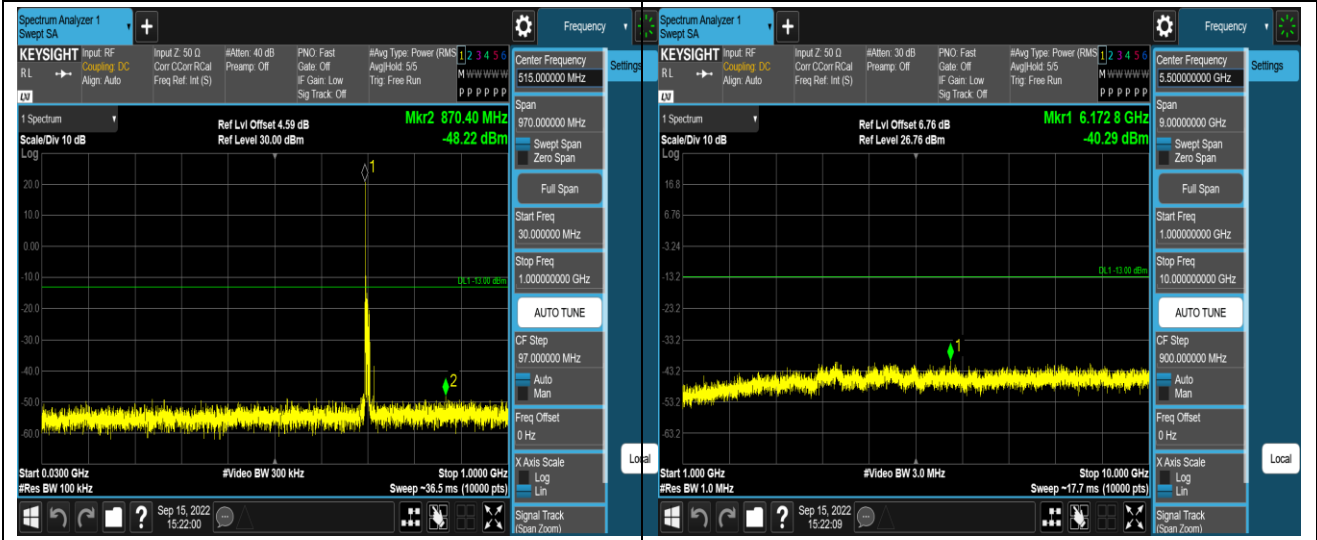

Band12-1.4MHz-16QAM-23017-1RB#0-Range1:30~1000MHz

Band12-1.4MHz-16QAM-23017-1RB#0-Range2:1000~10000MHz

Band12-10MHz-QPSK-23095-1RB#0-Range1:30~1000MHz

Band12-10MHz-QPSK-23095-1RB#0-Range2:1000~10000MHz

Band12-10MHz-QPSK-23130-1RB#0-Range1:30~1000MHz

Band12-10MHz-QPSK-23130-1RB#0-Range2:1000~10000MHz