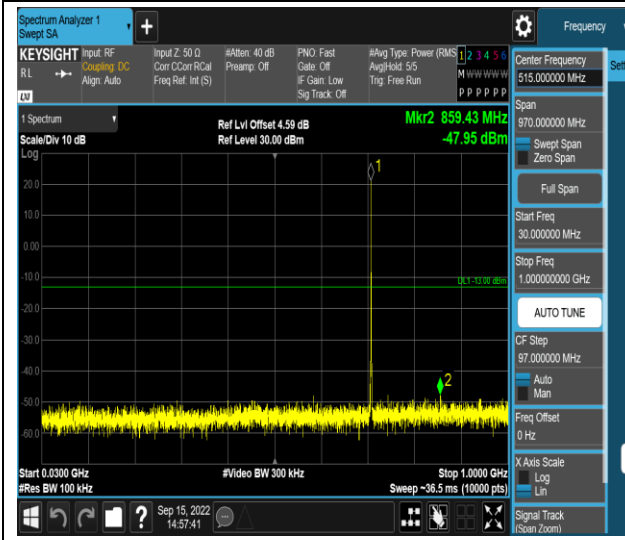

Band7-20MHz-16QAM-20850-1RB#0-Range2:1000~27000MHz

Band7-20MHz-16QAM-21100-1RB#0-Range1:30~1000MHz

Band7-20MHz-16QAM-21100-1RB#0-Range2:1000~27000MHz

Band12-1.4MHz-QPSK-23173-1RB#0-Range1:30~1000MHz

Band12-1.4MHz-QPSK-23173-1RB#0-Range2:1000~10000MHz