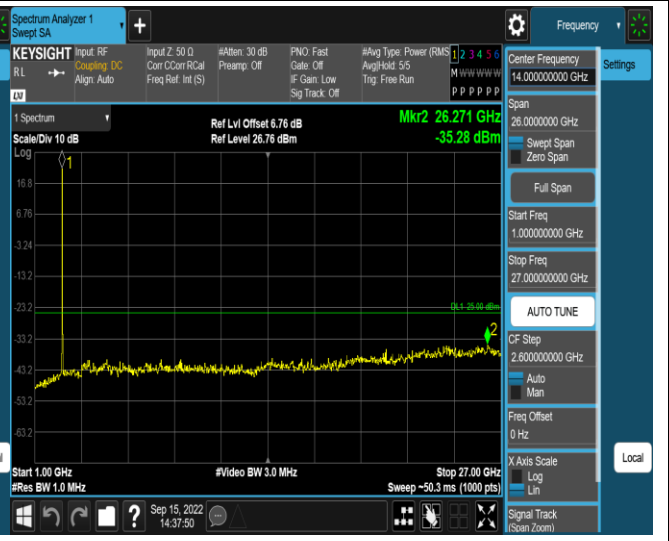

Band7-20MHz-16QAM-21100-1RB#0-Range2:1000~27000MHz