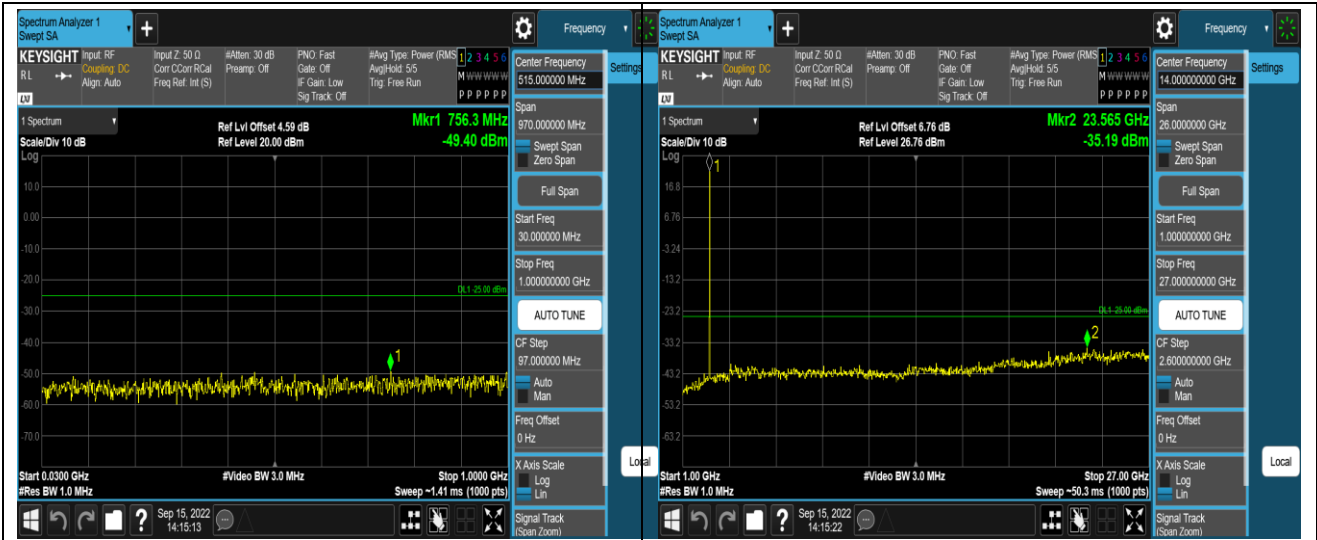

Band5-10MHz-QPSK-20450-1RB#0-Range1:30~1000MHz

Band5-10MHz-QPSK-20450-1RB#0-Range2:1000~10000MHz

Band5-10MHz-QPSK-20525-1RB#0-Range1:30~1000MHz

Band5-10MHz-QPSK-20525-1RB#0-Range2:1000~10000MHz

Band5-10MHz-16QAM-20600-1RB#0-Range1:30~1000MHz

Band5-10MHz-16QAM-20600-1RB#0-Range2:1000~10000MHz

Band7-5MHz-QPSK-20775-1RB#0-Range1:30~1000MHz

Band7-5MHz-QPSK-20775-1RB#0-Range2:1000~27000MHz

Band7-5MHz-QPSK-21100-1RB#0-Range1:30~100 00MHz      Band7-5MHz-QPSK-21100-1RB#0-Range2:1000~270 00MHz

Band7-5MHz-QPSK-21425-1RB#0-Range1:30~10 00MHz      Band7-5MHz-QPSK-21425-1RB#0-Range2:1000~270 00MHz

Band7-5MHz-16QAM-20775-1RB#0-Range1:30~1 000MHz      Band7-5MHz-16QAM-20775-1RB#0-Range2:1000~27 000MHz