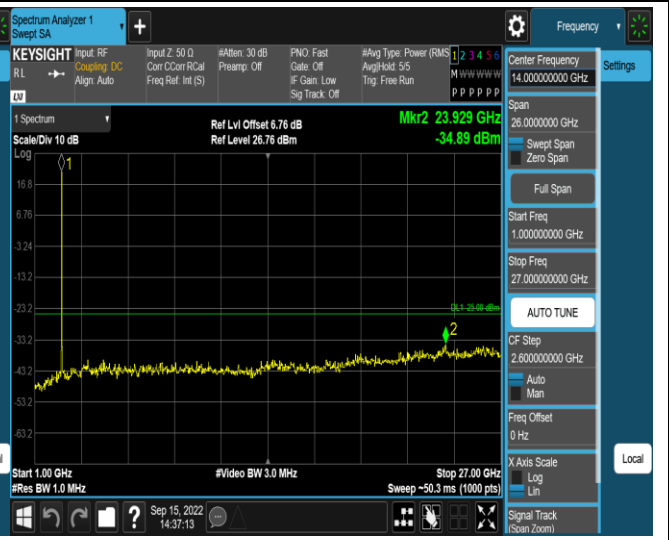

Band7-20MHz-16QAM-20850-1RB#0-Range2:1000~27000MHz

Band7-20MHz-16QAM-21100-1RB#0-Range2:1000~27000MHz