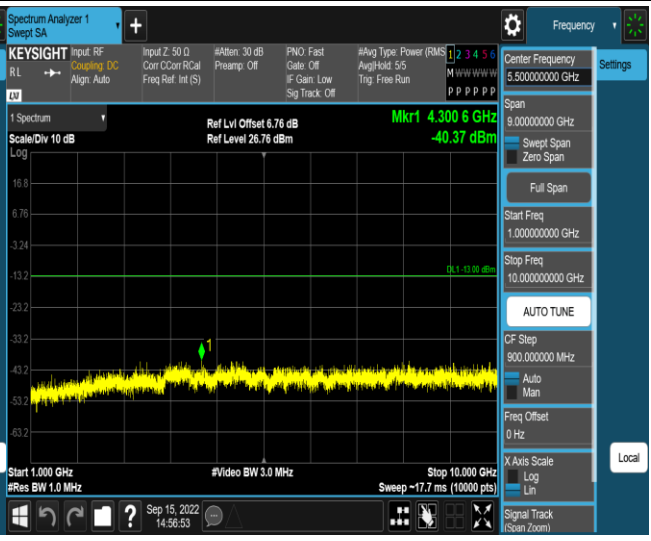

Band12-1.4MHz-16QAM-23017-1RB#0-Range2:1000~10000MHz