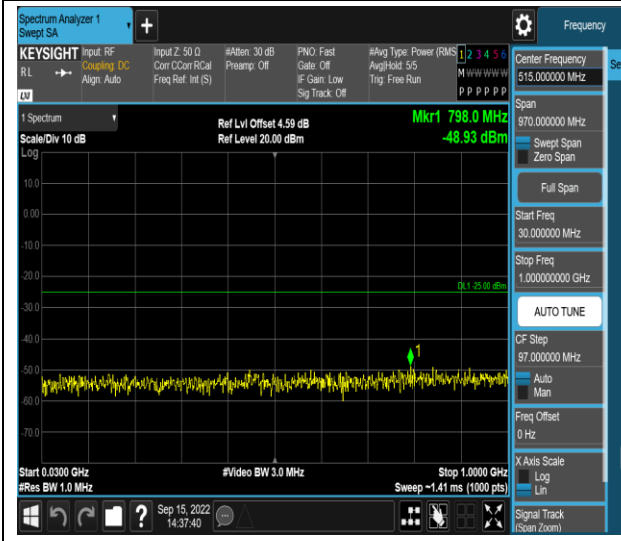

Band7-20MHz-16QAM-21100-1RB#0-Range1:30~1000MHz