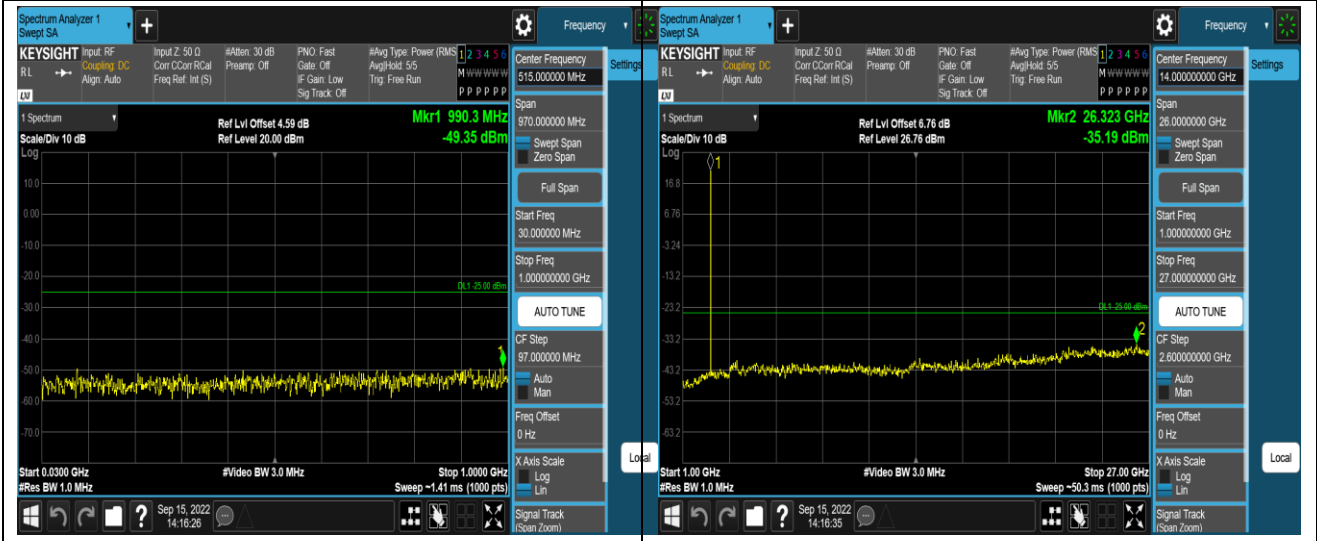

Band7-5MHz-16QAM-21425-1RB#0-Range1:30~1000MHz

Band7-5MHz-16QAM-21425-1RB#0-Range2:1000~27000MHz