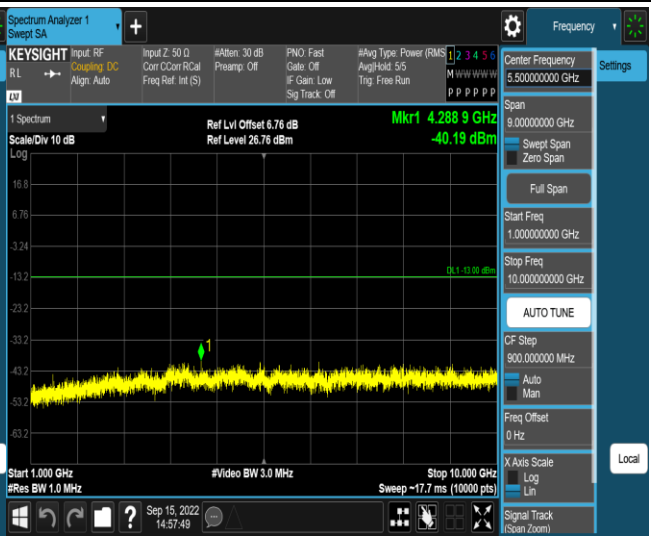

Band7-20MHz-16QAM-20850-1RB#0-Range2:1000~27000MHz

Band7-20MHz-16QAM-21100-1RB#0-Range1:30~1000MHz

Band7-20MHz-16QAM-21100-1RB#0-Range2:1000~27000MHz

Band12-1.4MHz-QPSK-23173-1RB#0-Range1:30~1000MHz

Band12-1.4MHz-QPSK-23173-1RB#0-Range2:1000~10000MHz