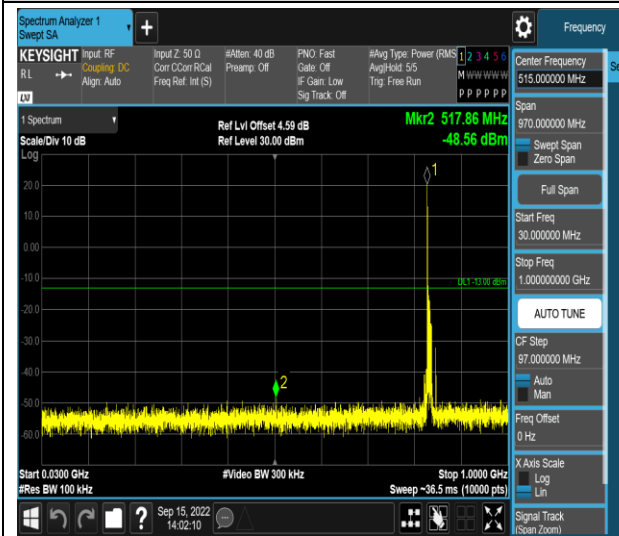

Band5-10MHz-QPSK-20450-1RB#0-Range1:30~1000MHz

Band5-10MHz-QPSK-20450-1RB#0-Range2:1000~10000MHz

Band5-10MHz-QPSK-20525-1RB#0-Range1:30~1000MHz

Band5-10MHz-QPSK-20525-1RB#0-Range2:1000~10000MHz

Band5-10MHz-16QAM-20600-1RB#0-Range1:30~1000MHz

Band5-10MHz-16QAM-20600-1RB#0-Range2:1000~10000MHz

Band7-5MHz-QPSK-20775-1RB#0-Range1:30~1000MHz

Band7-5MHz-QPSK-20775-1RB#0-Range2:1000~27000MHz

Band7-5MHz-QPSK-21100-1RB#0-Range1:30~100 00MHz      Band7-5MHz-QPSK-21100-1RB#0-Range2:1000~270 00MHz