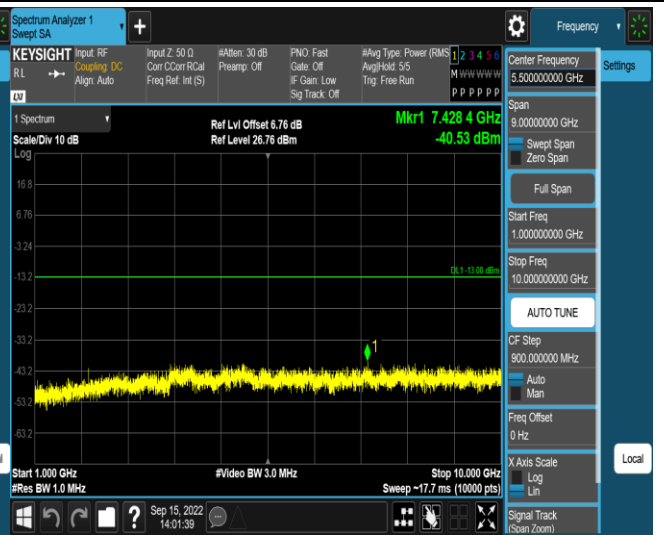

Band5-10MHz-QPSK-20450-1RB#0-Range1:30~1000MHz

Band5-10MHz-QPSK-20450-1RB#0-Range2:1000~10000MHz

Band5-10MHz-QPSK-20525-1RB#0-Range1:30~1000MHz

Band5-10MHz-QPSK-20525-1RB#0-Range2:1000~10000MHz

Band5-10MHz-16QAM-20600-1RB#0-Range1:30~1000MHz