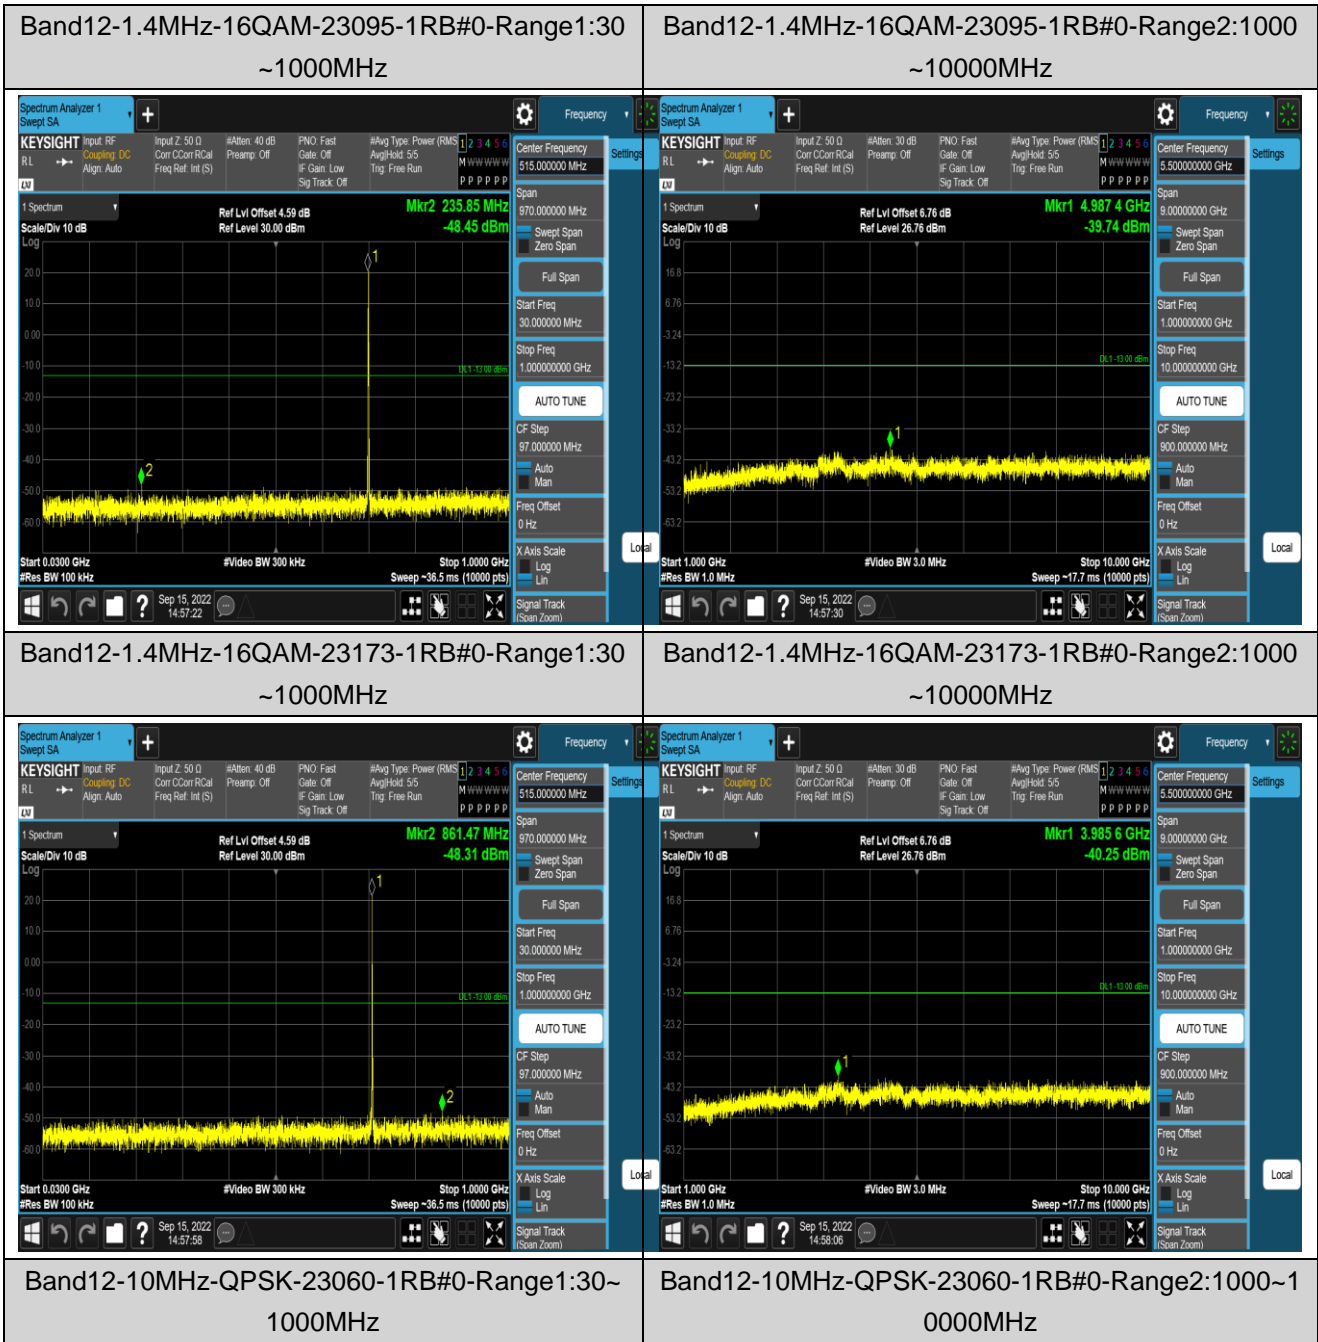

Band5-10MHz-16QAM-20600-1RB#0-Range2:1000~10000MHz

Band7-5MHz-QPSK-20775-1RB#0-Range1:30~1000MHz

Band7-5MHz-QPSK-20775-1RB#0-Range2:1000~27000MHz

Band7-5MHz-QPSK-21100-1RB#0-Range1:30~100 00MHz      Band7-5MHz-QPSK-21100-1RB#0-Range2:1000~270 00MHz

Band7-5MHz-16QAM-21100-1RB#0-Range1:30~1000MHz

Band7-5MHz-16QAM-21100-1RB#0-Range2:1000~27000MHz

Band7-5MHz-16QAM-21425-1RB#0-Range1:30~1000MHz

Band7-5MHz-16QAM-21425-1RB#0-Range2:1000~27000MHz

Band7-20MHz-16QAM-20850-1RB#0-Range1:30~1000MHz

Band7-20MHz-16QAM-20850-1RB#0-Range2:1000~27000MHz

Band7-20MHz-16QAM-21100-1RB#0-Range1:30~1000MHz

Band7-20MHz-16QAM-21100-1RB#0-Range2:1000~27000MHz

Band12-1.4MHz-QPSK-23173-1RB#0-Range1:30~1000MHz

Band12-1.4MHz-QPSK-23173-1RB#0-Range2:1000~10000MHz

Band12-1.4MHz-16QAM-23017-1RB#0-Range1:30~1000MHz

Band12-1.4MHz-16QAM-23017-1RB#0-Range2:1000~10000MHz

Band12-10MHz-QPSK-23095-1RB#0-Range1:30~1000MHz

Band12-10MHz-QPSK-23095-1RB#0-Range2:1000~10000MHz

Band12-10MHz-QPSK-23130-1RB#0-Range1:30~1000MHz