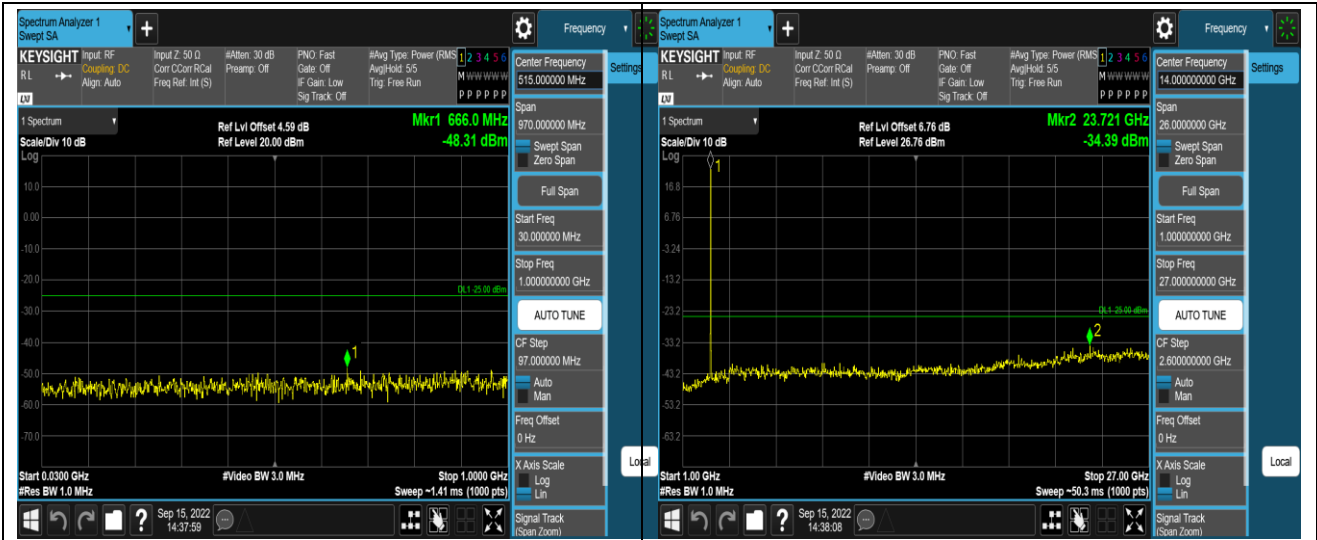

Band7-5MHz-16QAM-21100-1RB#0-Range1:30~1000MHz

Band7-5MHz-16QAM-21100-1RB#0-Range2:1000~27000MHz

Band7-5MHz-16QAM-21425-1RB#0-Range1:30~1000MHz

Band7-5MHz-16QAM-21425-1RB#0-Range2:1000~27000MHz

Band7-20MHz-16QAM-20850-1RB#0-Range1:30~1000MHz