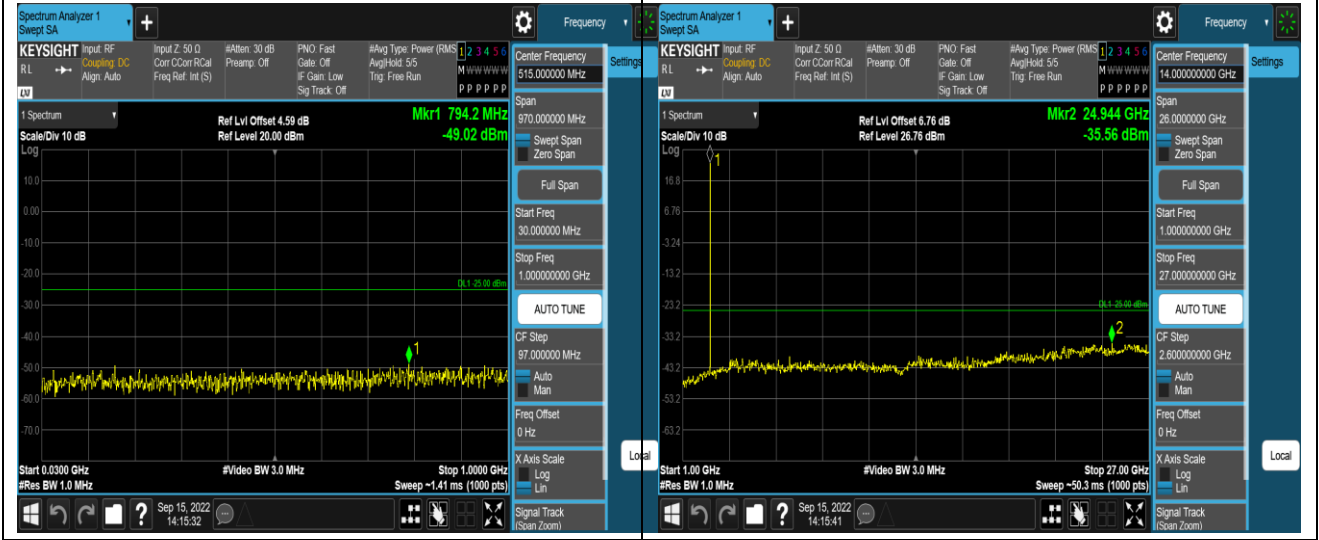

Band5-10MHz-QPSK-20450-1RB#0-Range1:30~1000MHz

Band5-10MHz-QPSK-20450-1RB#0-Range2:1000~10000MHz

Band5-10MHz-QPSK-20525-1RB#0-Range1:30~1000MHz

Band5-10MHz-QPSK-20525-1RB#0-Range2:1000~10000MHz

Band5-10MHz-16QAM-20600-1RB#0-Range1:30~1000MHz

Band5-10MHz-16QAM-20600-1RB#0-Range2:1000~10000MHz

Band7-5MHz-QPSK-20775-1RB#0-Range1:30~1000MHz

Band7-5MHz-QPSK-20775-1RB#0-Range2:1000~27000MHz

Band7-5MHz-QPSK-21100-1RB#0-Range1:30~100 00MHz      Band7-5MHz-QPSK-21100-1RB#0-Range2:1000~270 00MHz

Band7-5MHz-QPSK-21425-1RB#0-Range1:30~10 00MHz      Band7-5MHz-QPSK-21425-1RB#0-Range2:1000~270 00MHz

Band7-5MHz-16QAM-20775-1RB#0-Range1:30~1 000MHz      Band7-5MHz-16QAM-20775-1RB#0-Range2:1000~27 000MHz