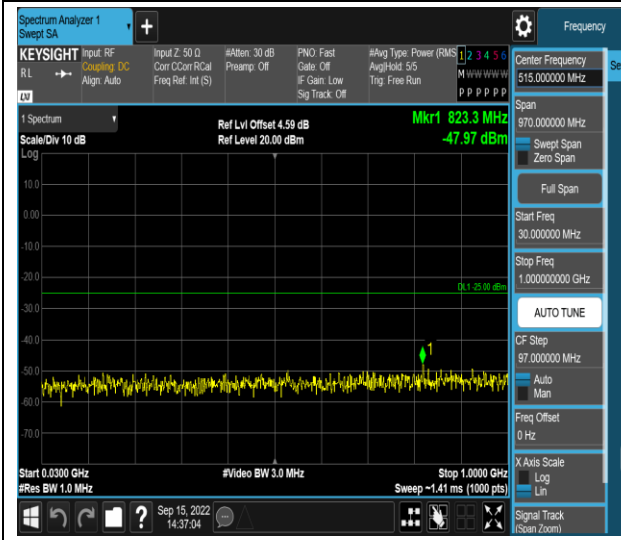

Band7-20MHz-16QAM-20850-1RB#0-Range1:30~1000MHz

Band7-20MHz-16QAM-21100-1RB#0-Range1:30~1000MHz