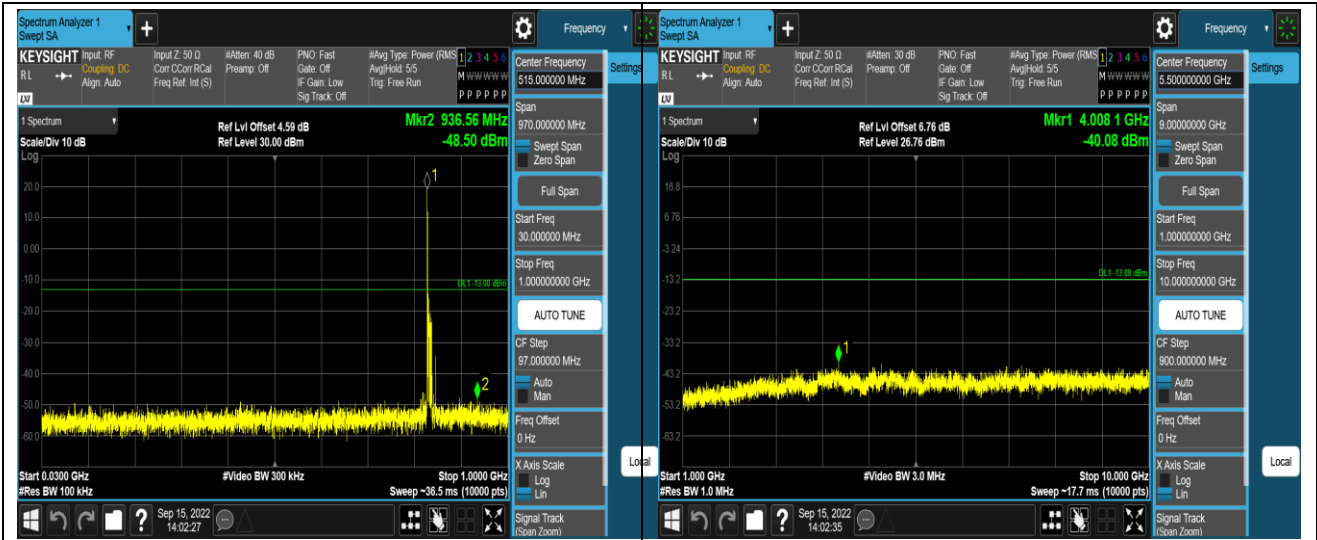

Band5-10MHz-QPSK-20450-1RB#0-Range1:30~1000MHz

Band5-10MHz-QPSK-20450-1RB#0-Range2:1000~10000MHz

Band5-10MHz-QPSK-20525-1RB#0-Range1:30~1000MHz

Band5-10MHz-QPSK-20525-1RB#0-Range2:1000~10000MHz

Band5-10MHz-16QAM-20600-1RB#0-Range1:30~1000MHz

Band5-10MHz-16QAM-20600-1RB#0-Range2:1000~10000MHz

Band7-5MHz-QPSK-20775-1RB#0-Range1:30~1000MHz

Band7-5MHz-QPSK-20775-1RB#0-Range2:1000~27000MHz

Band7-5MHz-QPSK-21100-1RB#0-Range1:30~100 00MHz      Band7-5MHz-QPSK-21100-1RB#0-Range2:1000~270 00MHz