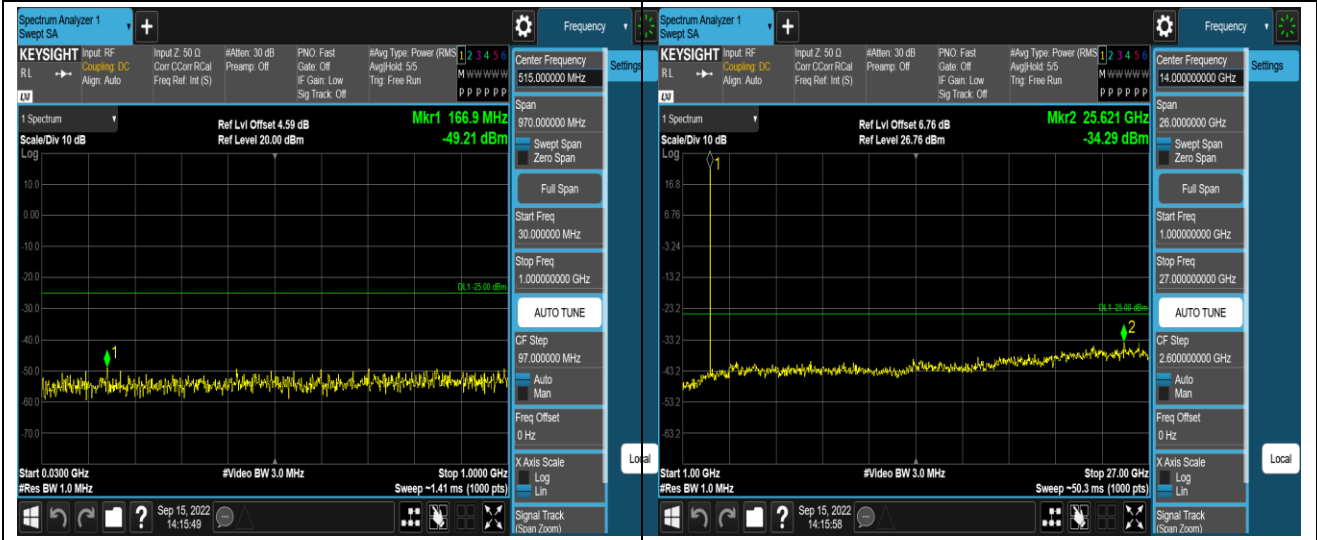

Band7-5MHz-16QAM-21100-1RB#0-Range1:30~1000MHz

Band7-5MHz-16QAM-21425-1RB#0-Range2:1000~27000MHz

Band7-5MHz-16QAM-21100-1RB#0-Range2:1000~27000MHz

Band7-5MHz-16QAM-21425-1RB#0-Range1:30~1000MHz