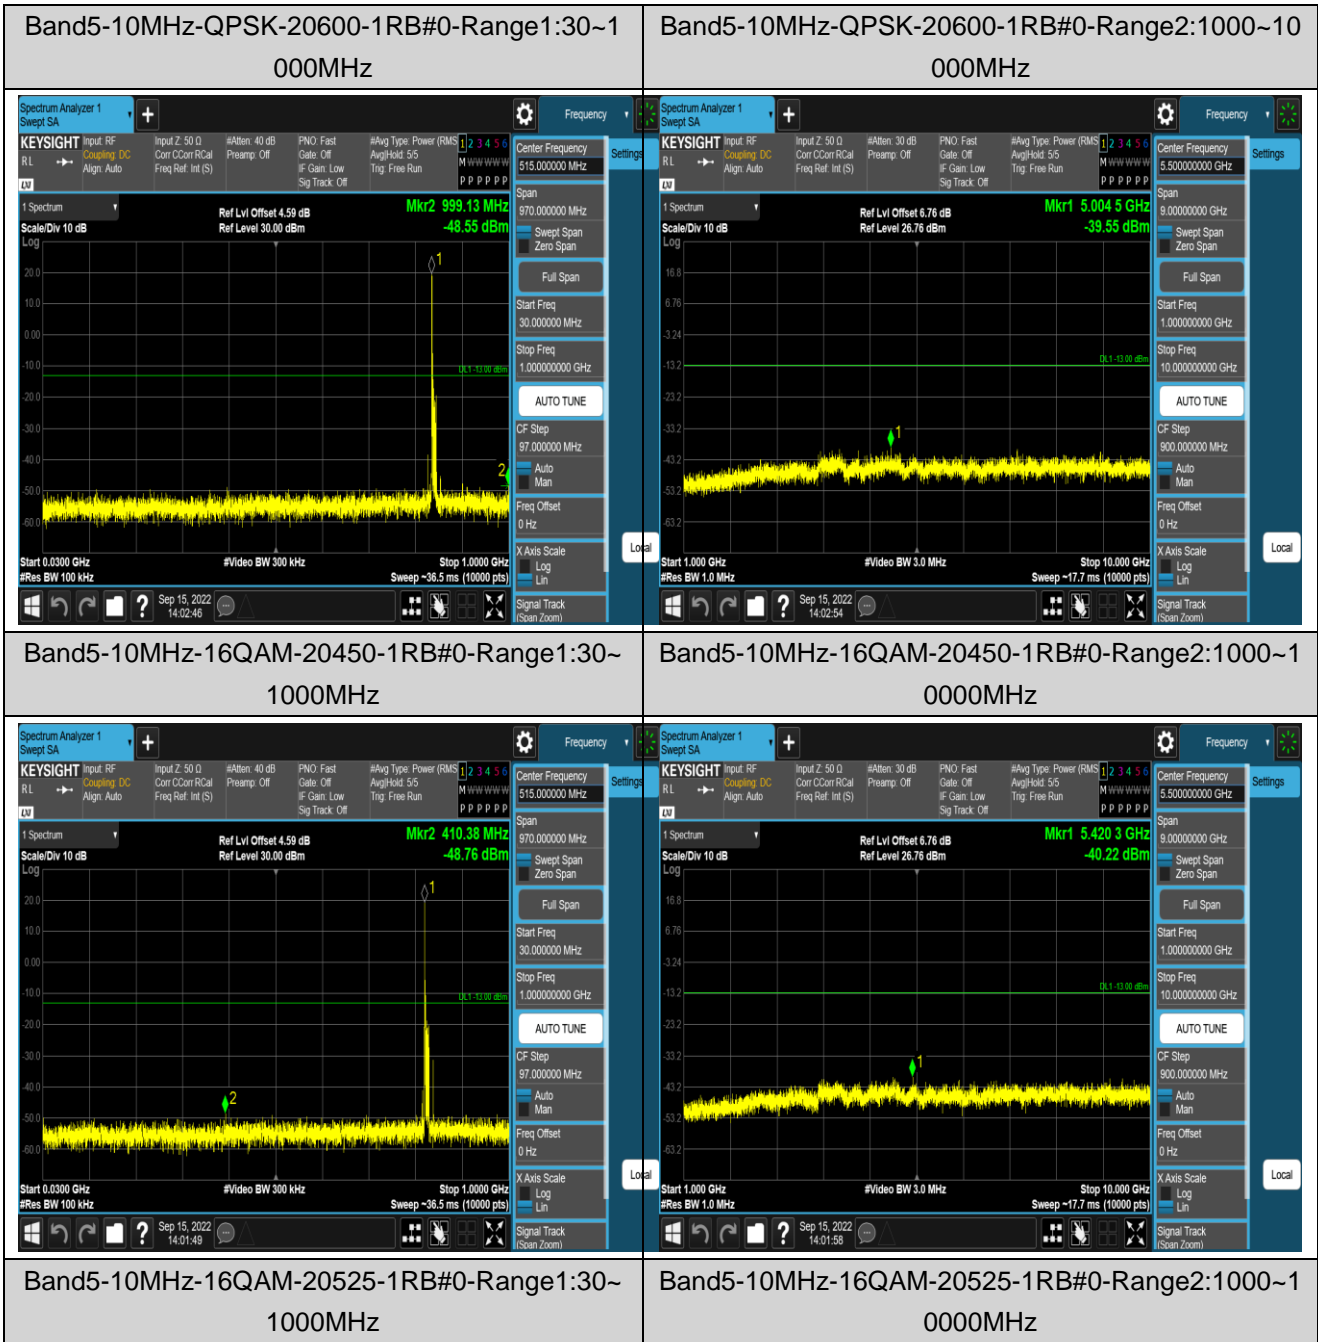

Band5-10MHz-QPSK-20450-1RB#0-Range1:30~1000MHz

Band5-10MHz-QPSK-20450-1RB#0-Range2:1000~10000MHz

Band5-10MHz-QPSK-20525-1RB#0-Range1:30~1000MHz

Band5-10MHz-QPSK-20525-1RB#0-Range2:1000~10000MHz

Band5-10MHz-16QAM-20600-1RB#0-Range1:30~1000MHz

Band5-10MHz-16QAM-20600-1RB#0-Range2:1000~10000MHz

Band7-5MHz-QPSK-20775-1RB#0-Range1:30~1000MHz

Band7-5MHz-QPSK-20775-1RB#0-Range2:1000~27000MHz

Band7-5MHz-QPSK-21100-1RB#0-Range1:30~100 00MHz      Band7-5MHz-QPSK-21100-1RB#0-Range2:1000~270 00MHz

Band7-5MHz-QPSK-21425-1RB#0-Range1:30~10 00MHz      Band7-5MHz-QPSK-21425-1RB#0-Range2:1000~270 00MHz

Band7-5MHz-16QAM-20775-1RB#0-Range1:30~1 000MHz      Band7-5MHz-16QAM-20775-1RB#0-Range2:1000~27 000MHz