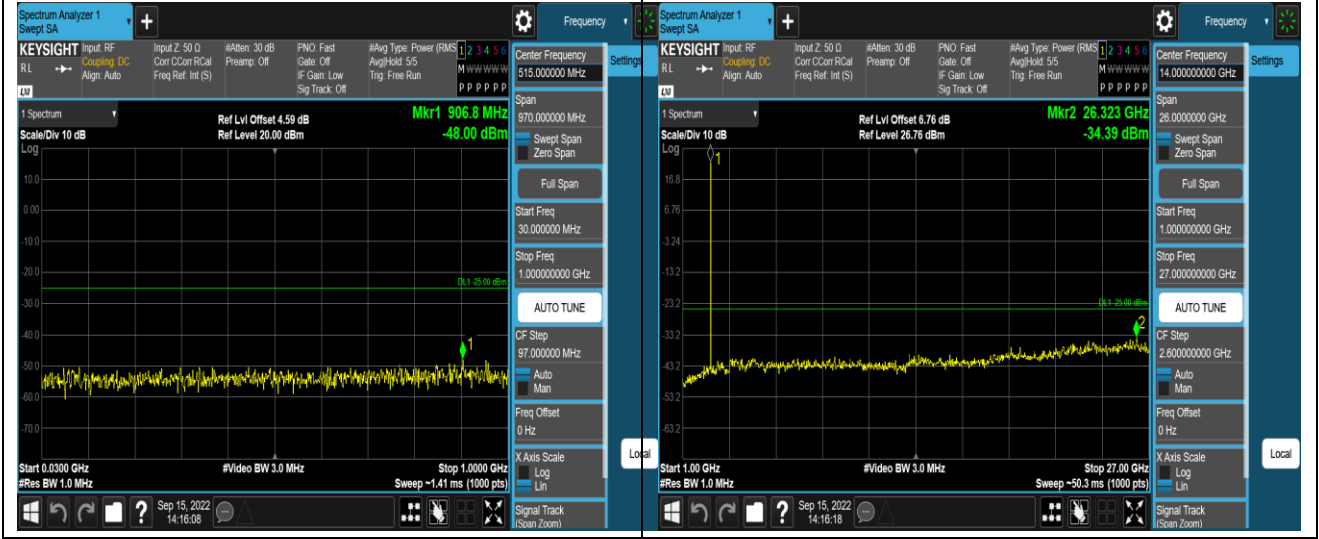

Band5-10MHz-QPSK-20450-1RB#0-Range1:30~1000MHz

Band5-10MHz-QPSK-20450-1RB#0-Range2:1000~10000MHz

Band5-10MHz-QPSK-20525-1RB#0-Range1:30~1000MHz

Band5-10MHz-QPSK-20525-1RB#0-Range2:1000~10000MHz

Band5-10MHz-16QAM-20600-1RB#0-Range1:30~1000MHz

Band5-10MHz-16QAM-20600-1RB#0-Range2:1000~10000MHz

Band7-5MHz-QPSK-20775-1RB#0-Range1:30~1000MHz

Band7-5MHz-QPSK-20775-1RB#0-Range2:1000~27000MHz

Band7-5MHz-QPSK-21100-1RB#0-Range1:30~100 00MHz      Band7-5MHz-QPSK-21100-1RB#0-Range2:1000~270 00MHz

Band7-5MHz-QPSK-21425-1RB#0-Range1:30~10 00MHz      Band7-5MHz-QPSK-21425-1RB#0-Range2:1000~270 00MHz

Band7-5MHz-16QAM-20775-1RB#0-Range1:30~1 000MHz      Band7-5MHz-16QAM-20775-1RB#0-Range2:1000~27 000MHz