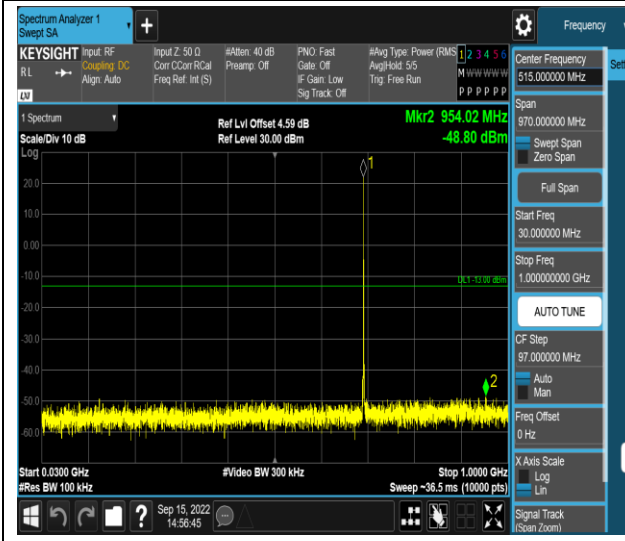

Band12-1.4MHz-16QAM-23017-1RB#0-Range1:30~1000MHz