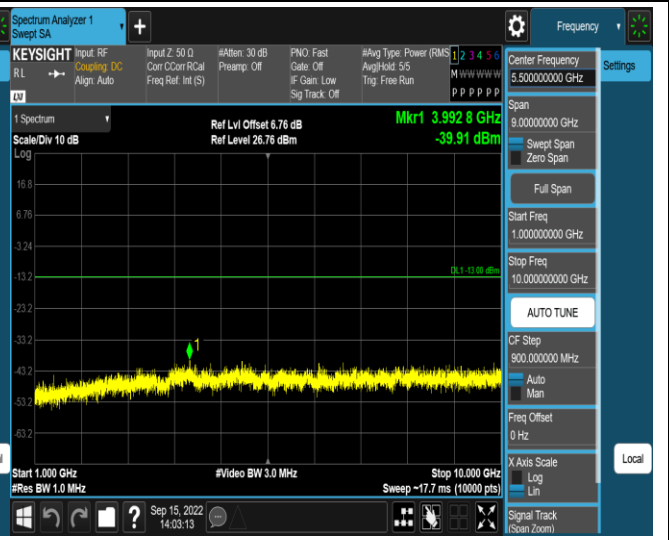

Band5-10MHz-QPSK-20450-1RB#0-Range1:30~1000MHz

Band5-10MHz-QPSK-20450-1RB#0-Range2:1000~10000MHz

Band5-10MHz-QPSK-20525-1RB#0-Range1:30~1000MHz

Band5-10MHz-QPSK-20525-1RB#0-Range2:1000~10000MHz

Band5-10MHz-16QAM-20600-1RB#0-Range1:30~1000MHz

Band5-10MHz-16QAM-20600-1RB#0-Range2:1000~10000MHz

Band7-5MHz-QPSK-20775-1RB#0-Range1:30~1000MHz

Band7-5MHz-QPSK-20775-1RB#0-Range2:1000~27000MHz

Band7-5MHz-QPSK-21100-1RB#0-Range1:30~100 00MHz      Band7-5MHz-QPSK-21100-1RB#0-Range2:1000~270 00MHz