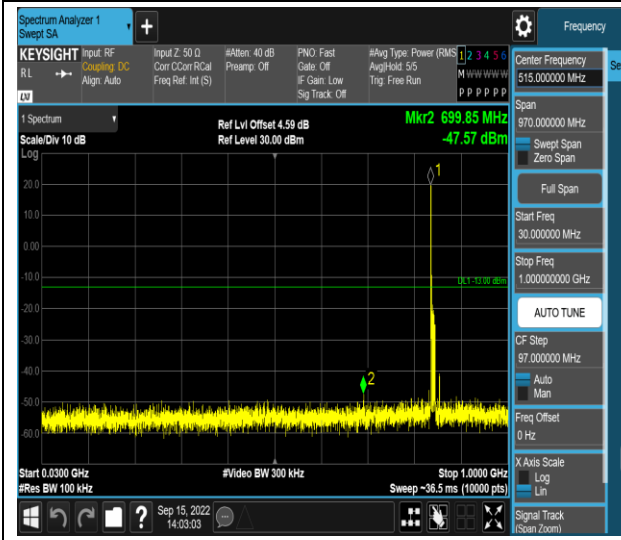

Band5-10MHz-QPSK-20450-1RB#0-Range1:30~1000MHz

Band5-10MHz-QPSK-20450-1RB#0-Range2:1000~10000MHz

Band5-10MHz-QPSK-20525-1RB#0-Range1:30~1000MHz

Band5-10MHz-QPSK-20525-1RB#0-Range2:1000~10000MHz

Band5-10MHz-16QAM-20600-1RB#0-Range1:30~1000MHz

Band5-10MHz-16QAM-20600-1RB#0-Range2:1000~10000MHz

Band7-5MHz-QPSK-20775-1RB#0-Range1:30~1000MHz

Band7-5MHz-QPSK-20775-1RB#0-Range2:1000~27000MHz

Band7-5MHz-QPSK-21100-1RB#0-Range1:30~100 00MHz      Band7-5MHz-QPSK-21100-1RB#0-Range2:1000~270 00MHz