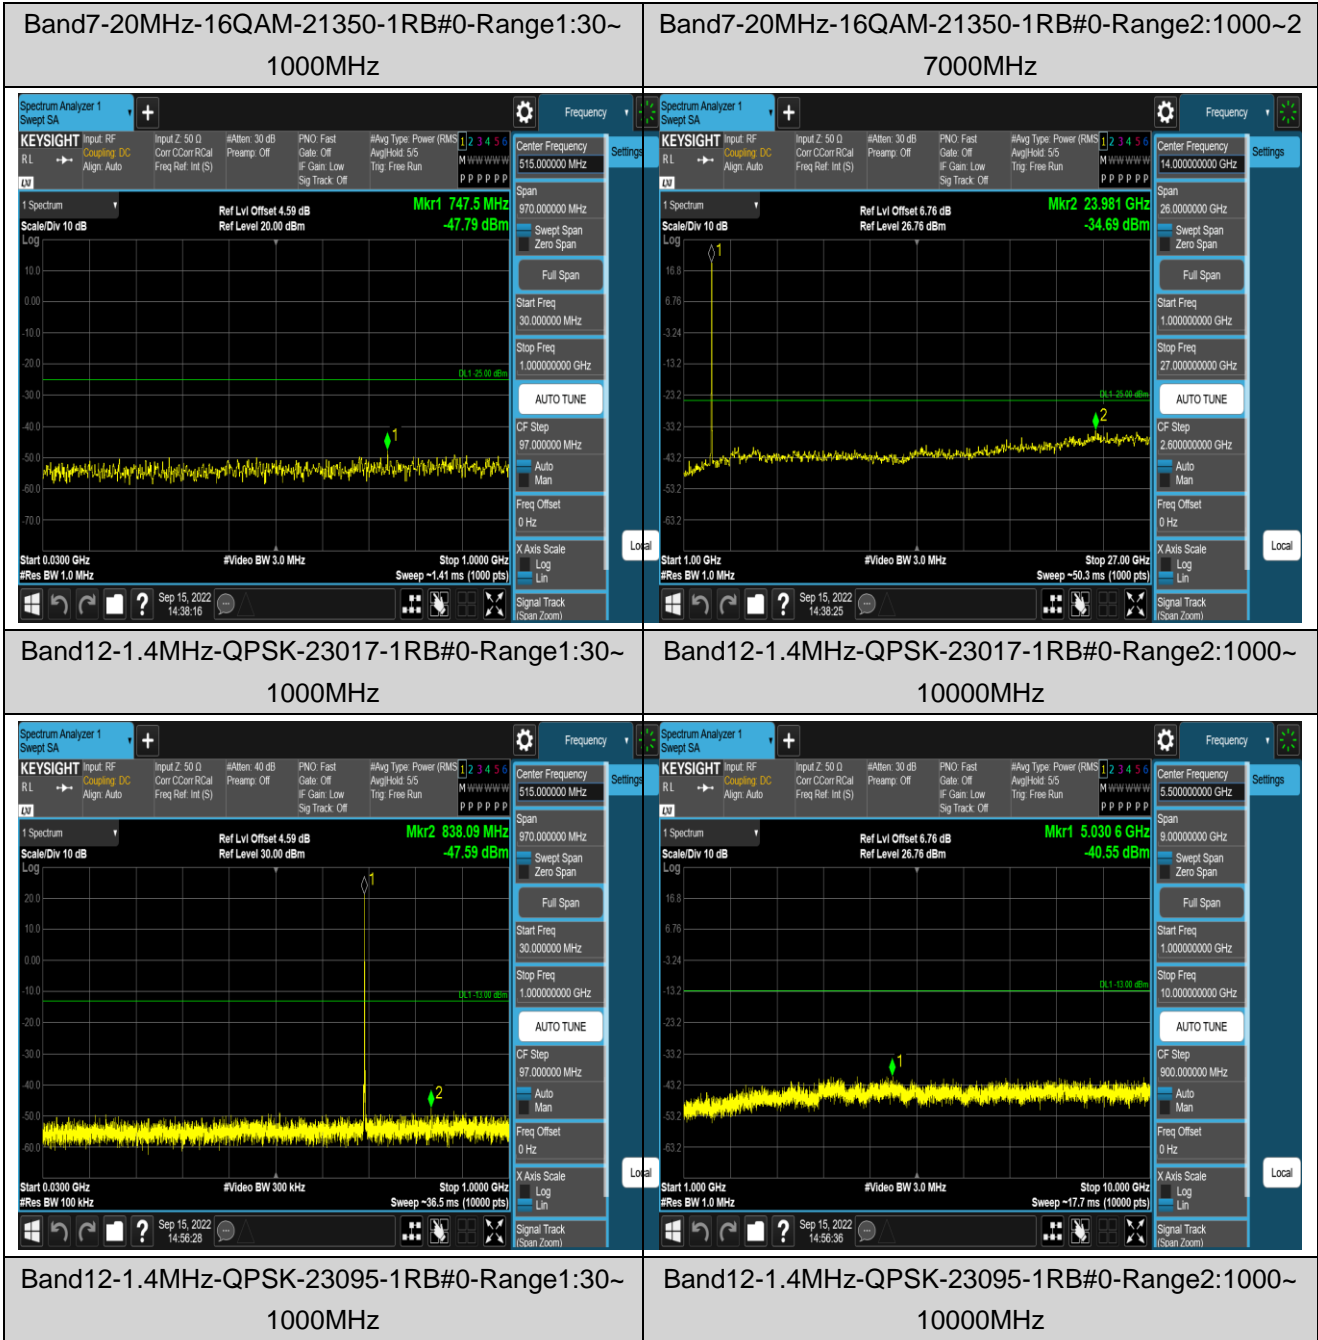

Band5-10MHz-16QAM-20600-1RB#0-Range2:1000~10000MHz

Band7-5MHz-QPSK-20775-1RB#0-Range1:30~1000MHz

Band7-5MHz-QPSK-20775-1RB#0-Range2:1000~27000MHz

Band7-5MHz-QPSK-21100-1RB#0-Range1:30~100 00MHz      Band7-5MHz-QPSK-21100-1RB#0-Range2:1000~270 00MHz

Band7-5MHz-16QAM-21100-1RB#0-Range1:30~1000MHz

Band7-5MHz-16QAM-21100-1RB#0-Range2:1000~27000MHz

Band7-5MHz-16QAM-21425-1RB#0-Range1:30~1000MHz

Band7-5MHz-16QAM-21425-1RB#0-Range2:1000~27000MHz

Band7-20MHz-16QAM-20850-1RB#0-Range1:30~1000MHz

Band7-20MHz-16QAM-20850-1RB#0-Range2:1000~27000MHz

Band7-20MHz-16QAM-21100-1RB#0-Range1:30~1000MHz

Band7-20MHz-16QAM-21100-1RB#0-Range2:1000~27000MHz

Band12-1.4MHz-QPSK-23173-1RB#0-Range1:30~1000MHz

Band12-1.4MHz-QPSK-23173-1RB#0-Range2:1000~10000MHz

Band12-1.4MHz-16QAM-23017-1RB#0-Range1:30~1000MHz

Band12-1.4MHz-16QAM-23017-1RB#0-Range2:1000~10000MHz

Band12-10MHz-QPSK-23095-1RB#0-Range1:30~1000MHz

Band12-10MHz-QPSK-23095-1RB#0-Range2:1000~10000MHz

Band12-10MHz-QPSK-23130-1RB#0-Range1:30~1000MHz