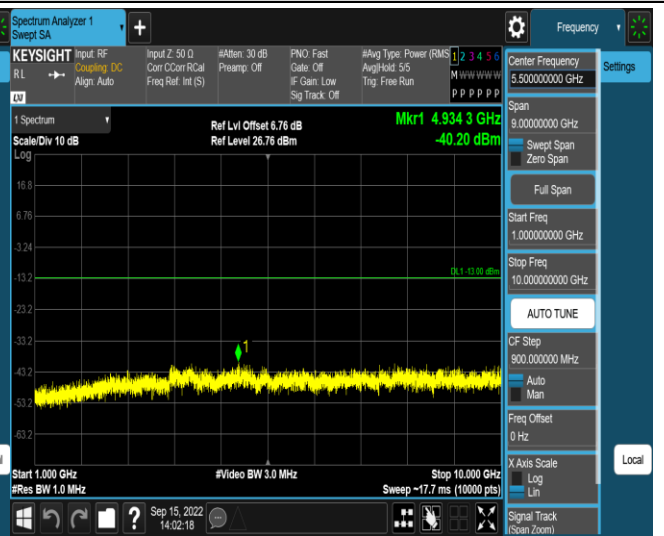

Band5-10MHz-QPSK-20450-1RB#0-Range1:30~1000MHz

Band5-10MHz-QPSK-20450-1RB#0-Range2:1000~10000MHz

Band5-10MHz-QPSK-20525-1RB#0-Range1:30~1000MHz

Band5-10MHz-QPSK-20525-1RB#0-Range2:1000~10000MHz

Band5-10MHz-16QAM-20600-1RB#0-Range1:30~1000MHz

Band5-10MHz-16QAM-20600-1RB#0-Range2:1000~10000MHz

Band7-5MHz-QPSK-20775-1RB#0-Range1:30~1000MHz

Band7-5MHz-QPSK-20775-1RB#0-Range2:1000~27000MHz

Band7-5MHz-QPSK-21100-1RB#0-Range1:30~100 00MHz      Band7-5MHz-QPSK-21100-1RB#0-Range2:1000~270 00MHz