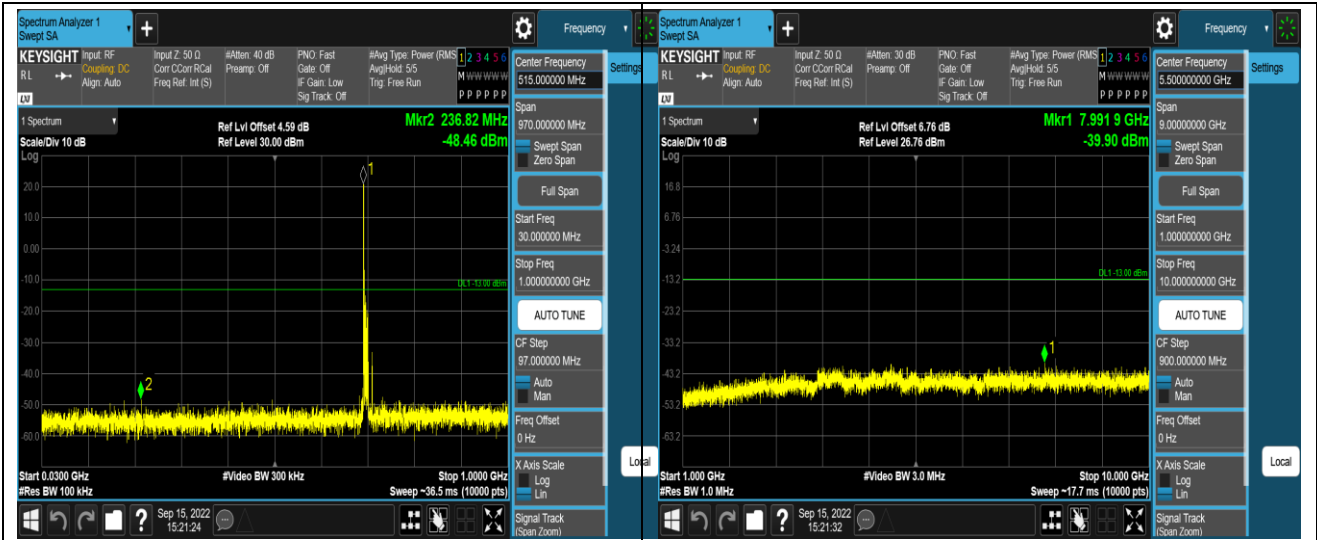

Band12-10MHz-QPSK-23095-1RB#0-Range2:1000~10000MHz

Band12-10MHz-QPSK-23095-1RB#0-Range1:30~1000MHz