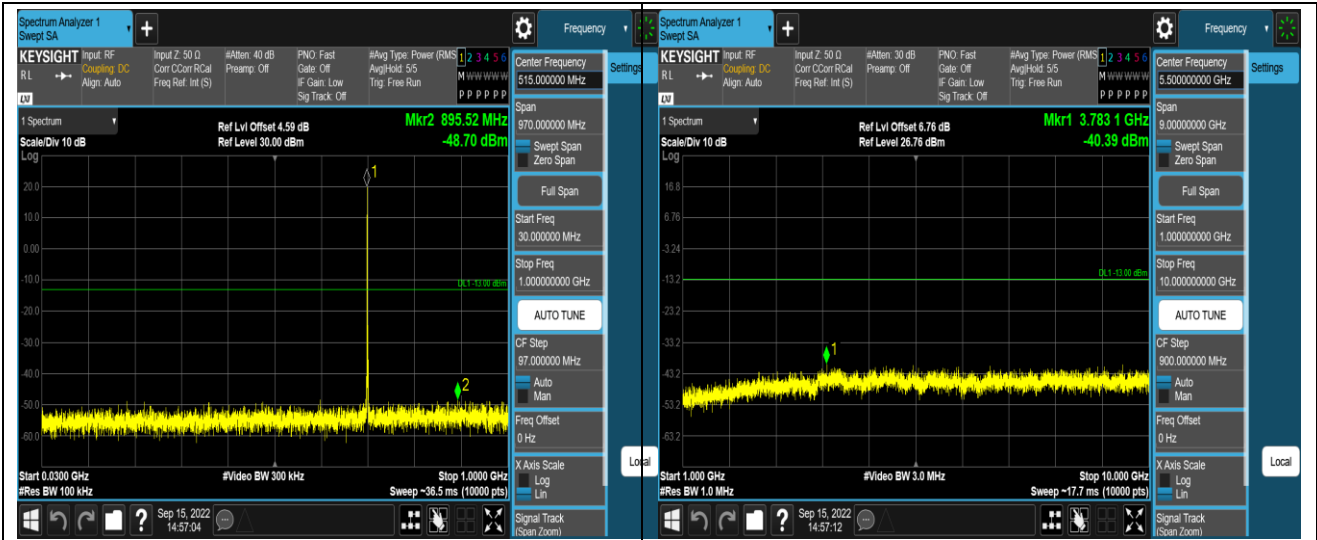

Band7-20MHz-16QAM-20850-1RB#0-Range2:1000~27000MHz

Band7-20MHz-16QAM-21100-1RB#0-Range1:30~1000MHz

Band7-20MHz-16QAM-21100-1RB#0-Range2:1000~27000MHz

Band12-1.4MHz-QPSK-23173-1RB#0-Range1:30~1000MHz

Band12-1.4MHz-QPSK-23173-1RB#0-Range2:1000~10000MHz