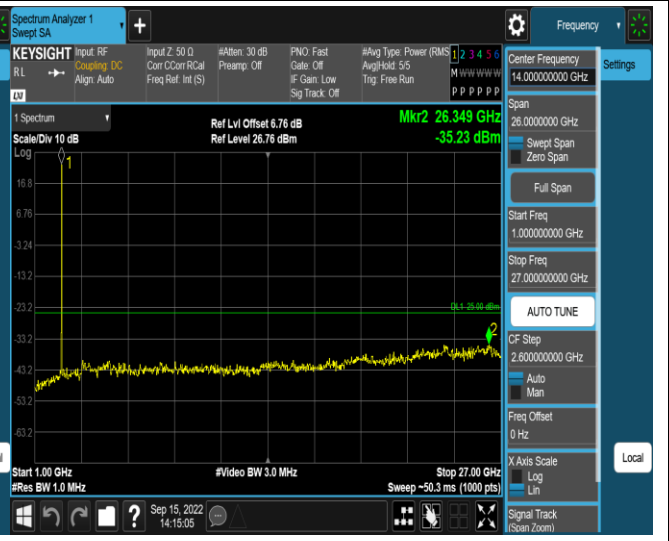

Band5-10MHz-QPSK-20450-1RB#0-Range1:30~1000MHz

Band5-10MHz-QPSK-20450-1RB#0-Range2:1000~10000MHz

Band5-10MHz-QPSK-20525-1RB#0-Range1:30~1000MHz

Band5-10MHz-QPSK-20525-1RB#0-Range2:1000~10000MHz

Band5-10MHz-16QAM-20600-1RB#0-Range1:30~1000MHz

Band5-10MHz-16QAM-20600-1RB#0-Range2:1000~10000MHz

Band7-5MHz-QPSK-20775-1RB#0-Range1:30~1000MHz

Band7-5MHz-QPSK-20775-1RB#0-Range2:1000~27000MHz

Band7-5MHz-QPSK-21100-1RB#0-Range1:30~100 00MHz      Band7-5MHz-QPSK-21100-1RB#0-Range2:1000~270 00MHz