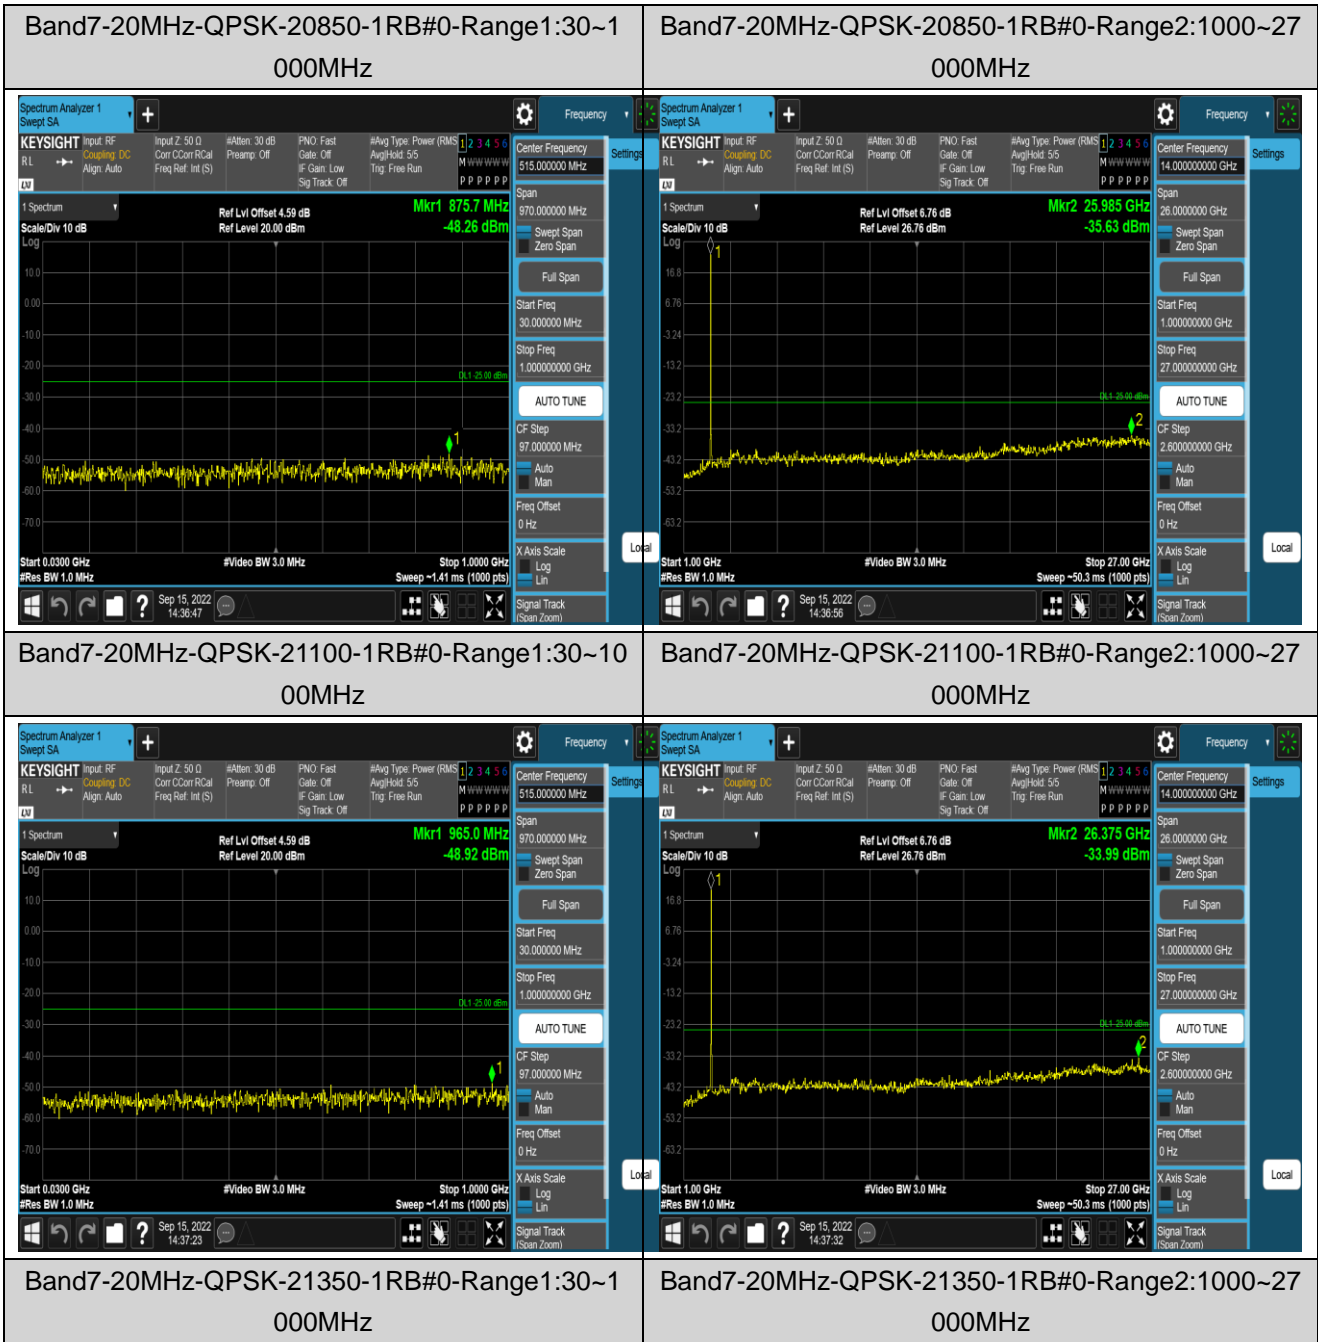

Band5-10MHz-16QAM-20600-1RB#0-Range2:1000~10000MHz

Band7-5MHz-QPSK-20775-1RB#0-Range1:30~1000MHz

Band7-5MHz-QPSK-20775-1RB#0-Range2:1000~27000MHz

Band7-5MHz-QPSK-21100-1RB#0-Range1:30~100 00MHz      Band7-5MHz-QPSK-21100-1RB#0-Range2:1000~270 00MHz

Band7-5MHz-QPSK-21425-1RB#0-Range1:30~10 00MHz      Band7-5MHz-QPSK-21425-1RB#0-Range2:1000~270 00MHz

Band7-5MHz-16QAM-20775-1RB#0-Range1:30~1 000MHz      Band7-5MHz-16QAM-20775-1RB#0-Range2:1000~27 000MHz

Band7-5MHz-16QAM-21100-1RB#0-Range1:30~1000MHz

Band7-5MHz-16QAM-21100-1RB#0-Range2:1000~27000MHz

Band7-5MHz-16QAM-21425-1RB#0-Range1:30~1000MHz

Band7-5MHz-16QAM-21425-1RB#0-Range2:1000~27000MHz

Band7-20MHz-16QAM-20850-1RB#0-Range1:30~1000MHz

Band7-20MHz-16QAM-20850-1RB#0-Range2:1000~27000MHz

Band7-20MHz-16QAM-21100-1RB#0-Range1:30~1000MHz

Band7-20MHz-16QAM-21100-1RB#0-Range2:1000~27000MHz

Band12-1.4MHz-QPSK-23173-1RB#0-Range1:30~1000MHz

Band12-1.4MHz-QPSK-23173-1RB#0-Range2:1000~10000MHz