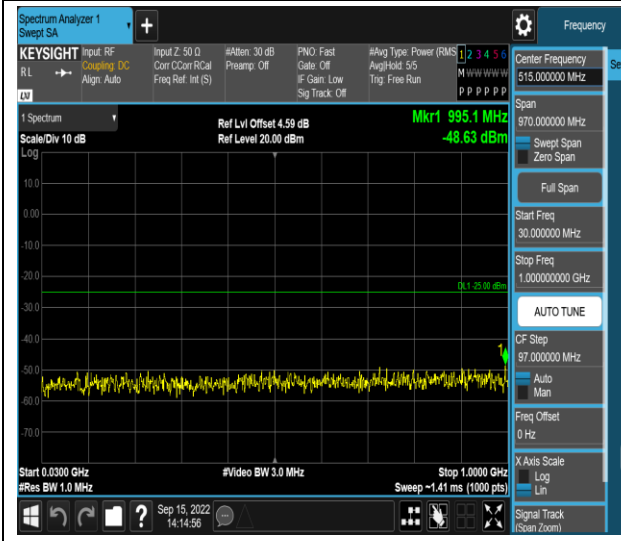

Band5-10MHz-QPSK-20450-1RB#0-Range1:30~1000MHz

Band5-10MHz-QPSK-20450-1RB#0-Range2:1000~10000MHz

Band5-10MHz-QPSK-20525-1RB#0-Range1:30~1000MHz

Band5-10MHz-QPSK-20525-1RB#0-Range2:1000~10000MHz

Band5-10MHz-16QAM-20600-1RB#0-Range1:30~1000MHz

Band5-10MHz-16QAM-20600-1RB#0-Range2:1000~10000MHz

Band7-5MHz-QPSK-20775-1RB#0-Range1:30~1000MHz

Band7-5MHz-QPSK-20775-1RB#0-Range2:1000~27000MHz

Band7-5MHz-QPSK-21100-1RB#0-Range1:30~100 00MHz      Band7-5MHz-QPSK-21100-1RB#0-Range2:1000~270 00MHz