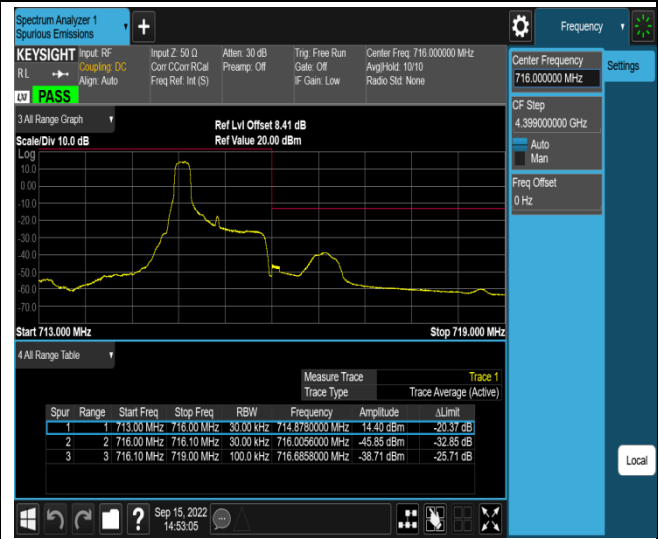

Band12-1.4MHz-QPSK-23017-6RB#0

Band12-1.4MHz-QPSK-23173-1RB#0

Band12-1.4MHz-QPSK-23173-1RB#5

Band12-1.4MHz-QPSK-23173-6RB#0