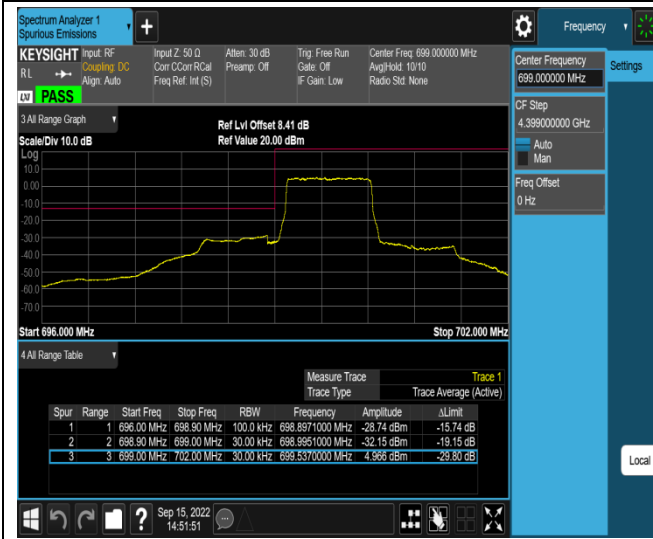

Band12-1.4MHz-QPSK-23017-6RB#0

Band12-1.4MHz-QPSK-23173-1RB#0

Band12-1.4MHz-QPSK-23173-1RB#5

Band12-1.4MHz-QPSK-23173-6RB#0