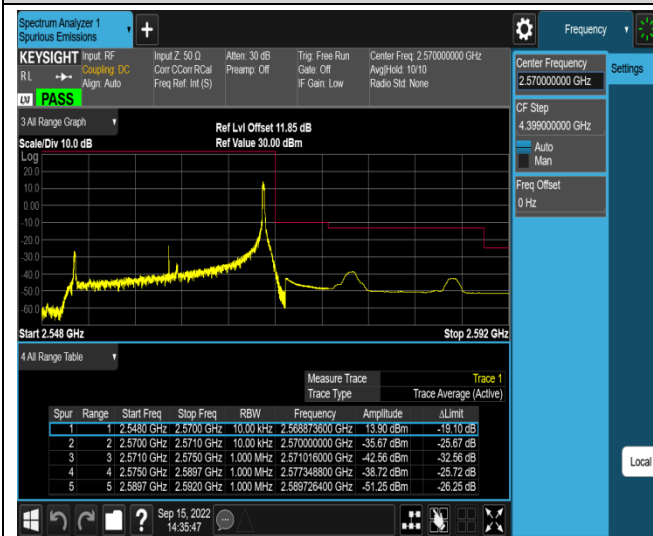

Band7-5MHz-QPSK-21425-25RB#0

Band7-5MHz-16QAM-20775-1RB#0

Band7-5MHz-16QAM-20775-1RB#24

Band7-20MHz-QPSK-20850-100RB#0

Band7-20MHz-QPSK-21350-1RB#0

Band7-20MHz-QPSK-21350-1RB#99

Band7-20MHz-QPSK-21350-100RB#0

Band7-20MHz-16QAM-20850-1RB#0

Band7-20MHz-16QAM-20850-1RB#99