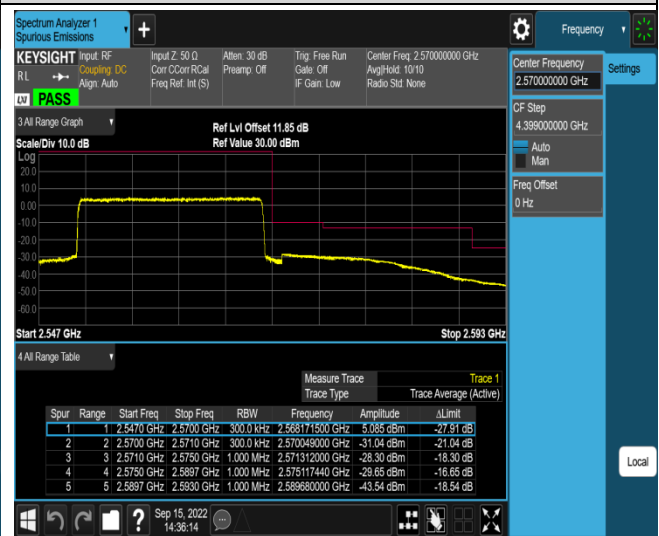

Band7-5MHz-QPSK-21425-25RB#0

Band7-5MHz-16QAM-20775-1RB#0

Band7-5MHz-16QAM-20775-1RB#24

Band7-20MHz-QPSK-20850-100RB#0

Band7-20MHz-QPSK-21350-1RB#0

Band7-20MHz-QPSK-21350-1RB#99

Band7-20MHz-QPSK-21350-100RB#0

Band7-20MHz-16QAM-20850-1RB#0

Band7-20MHz-16QAM-20850-1RB#99