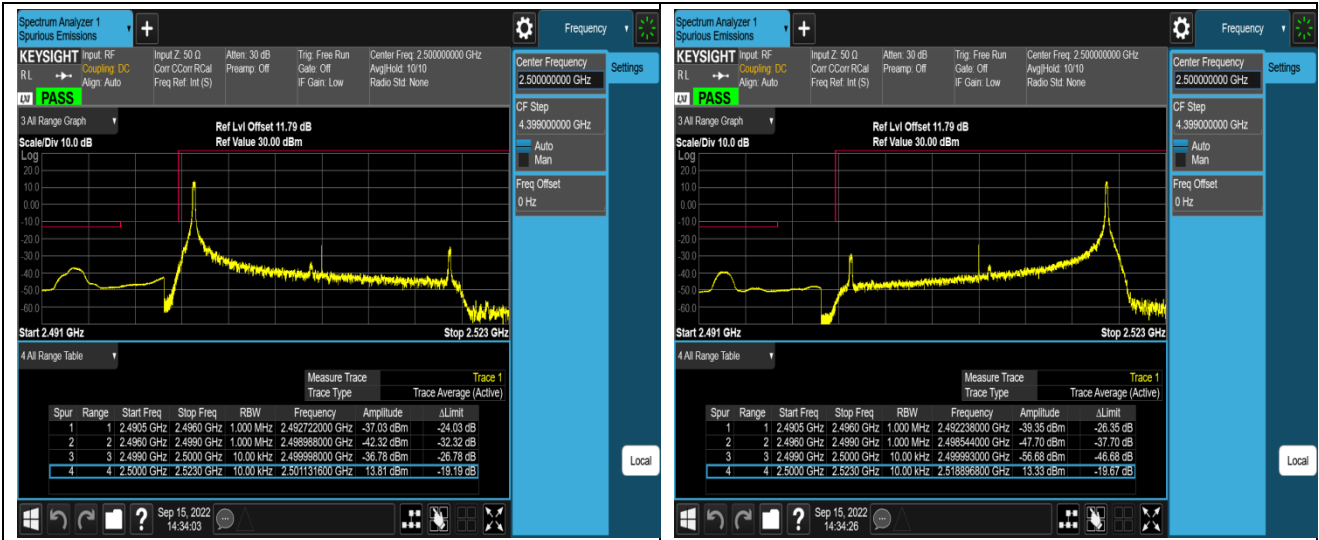

Band7-20MHz-QPSK-20850-100RB#0

Band7-20MHz-QPSK-21350-1RB#0