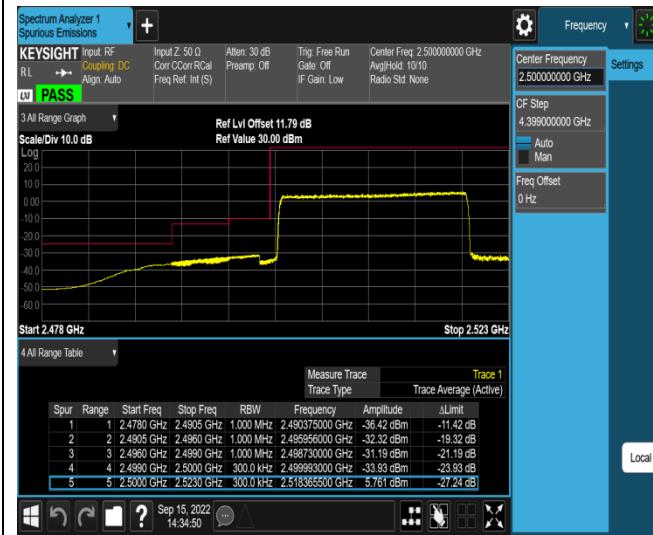

Band7-5MHz-QPSK-21425-25RB#0

Band7-5MHz-16QAM-20775-1RB#0

Band7-5MHz-16QAM-20775-1RB#24

Band7-20MHz-QPSK-20850-100RB#0

Band7-20MHz-QPSK-21350-1RB#0

Band7-20MHz-QPSK-21350-1RB#99

Band7-20MHz-QPSK-21350-100RB#0

Band7-20MHz-16QAM-20850-1RB#0

Band7-20MHz-16QAM-20850-1RB#99