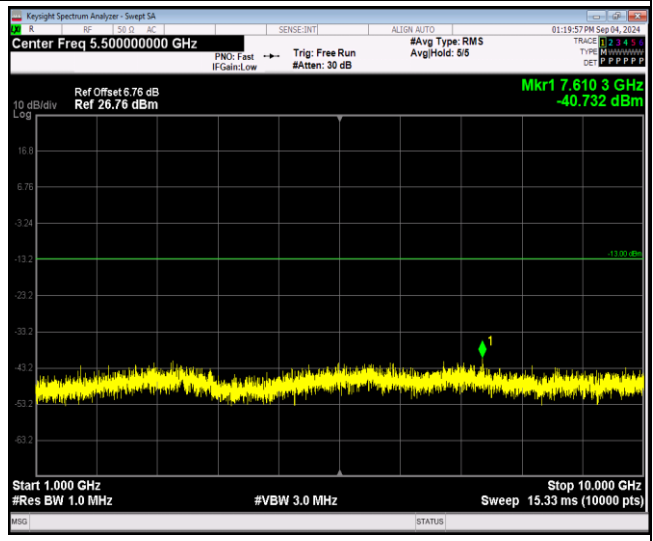

Band5-10MHz-QPSK-20450-1RB#0-Range2:1000~10000MHz

Band5-10MHz-QPSK-20525-1RB#0-Range1:1:30~100 OMHz

Band5-10MHz-QPSK-20525-1RB#0-Range2:1000~10000MHz

Band5-10MHz-QPSK-20525-1RB#0-Range1:1:30~100 OMHz

Band5-10MHz-QPSK-20525-1RB#0-Range2:1000~10000MHz