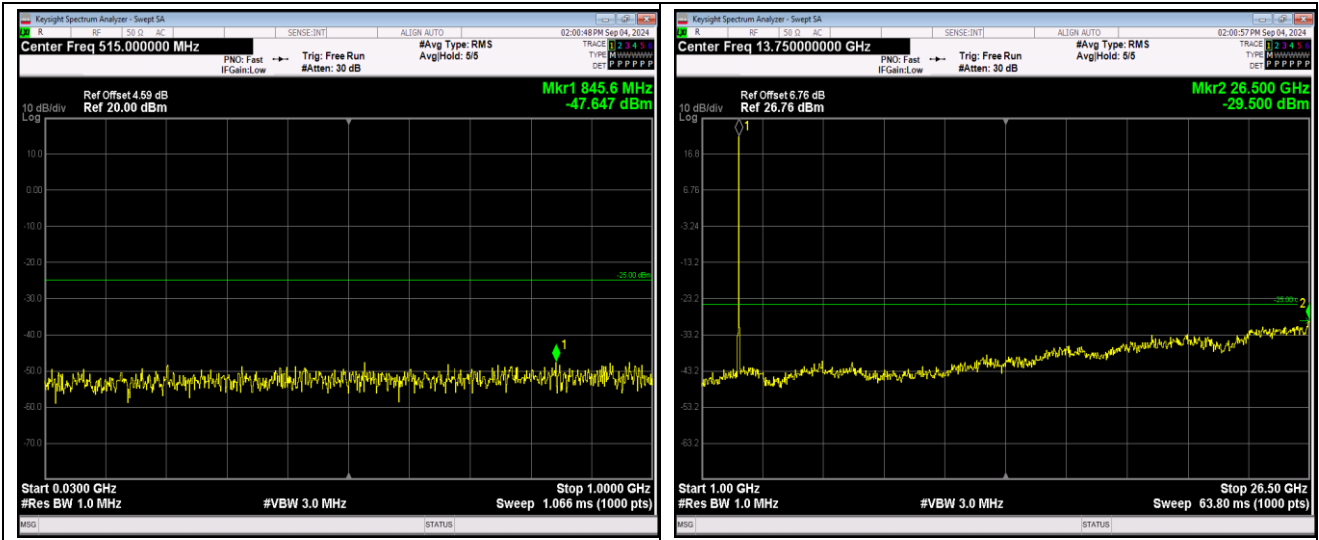

Band7-5MHz-16QAM-21100-1RB#0-Range2:1000~2  
6500MHz

Band7-5MHz-16QAM-21425-1RB#0-Range1:30~100  
0MHz

Band7-5MHz-16QAM-21425-1RB#0-Range2:1000~2  
6500MHz

Band7-20MHz-16QAM-20850-1RB#0-Range1:30~1000MHz