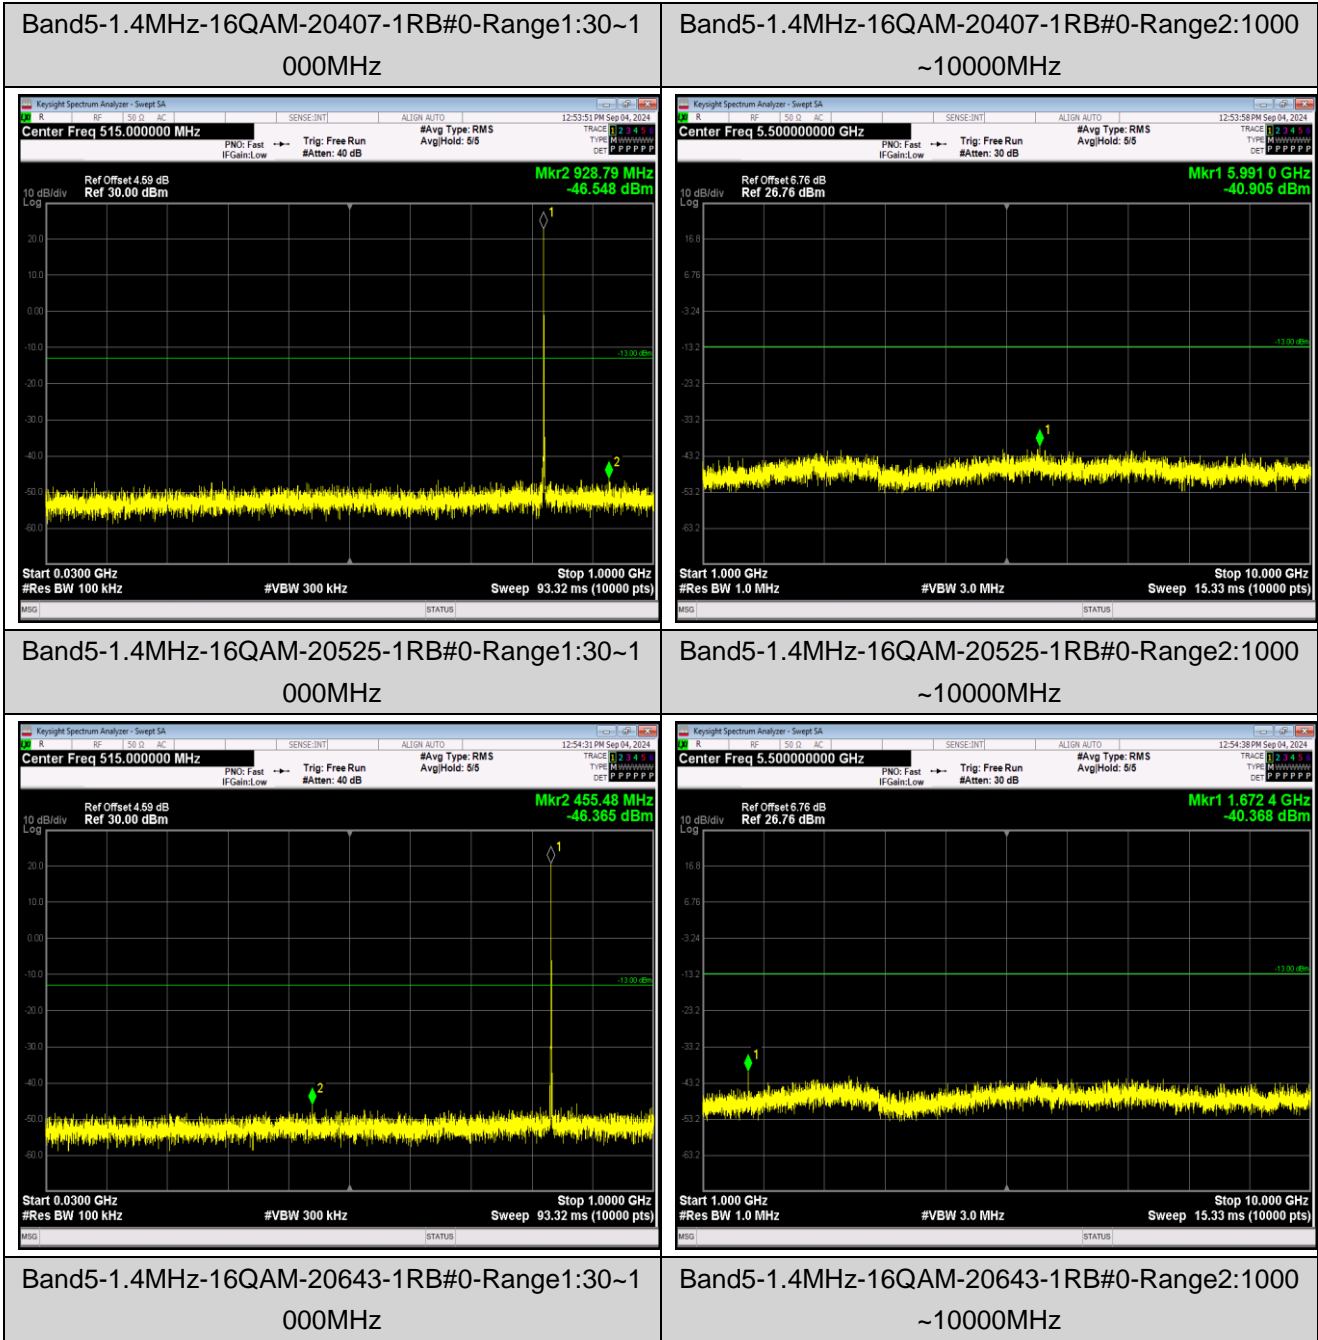

Band5-1.4MHz-QPSK-20525-1RB#0-Range1:30~1000MHz

Band5-1.4MHz-QPSK-20525-1RB#0-Range2:1000~10000MHz

Band5-1.4MHz-QPSK-20643-1RB#0-Range1:30~1000MHz

Band5-1.4MHz-QPSK-20643-1RB#0-Range2:1000~10000MHz

Band5-10MHz-QPSK-20450-1RB#0-Range1:1:30~100 OMHz

Band5-10MHz-QPSK-20450-1RB#0-Range2:1000~10000MHz

Band5-10MHz-QPSK-20525-1RB#0-Range1:1:30~100 OMHz

Band5-10MHz-QPSK-20525-1RB#0-Range2:1000~10000MHz

Band5-10MHz-QPSK-20525-1RB#0-Range1:1:30~100 OMHz

Band5-10MHz-QPSK-20525-1RB#0-Range2:1000~10000MHz

Band5-10MHz-16QAM-20600-1RB#0-Range1:30~1000MHz

Band5-10MHz-16QAM-20600-1RB#0-Range2:1000~10000MHz

Band7-5MHz-QPSK-20775-1RB#0-Range1:30~1000MHz

Band7-5MHz-QPSK-20775-1RB#0-Range2:1000~26500MHz

Band7-5MHz-16QAM-21100-1RB#0-Range1:30~100  
0MHz