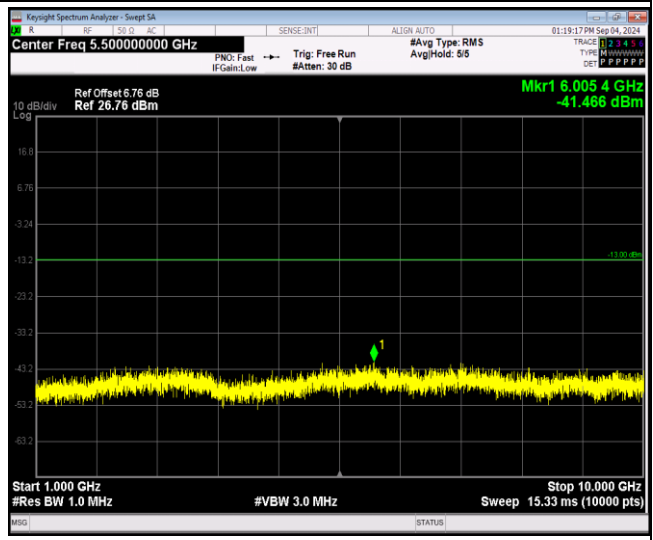

Band5-1.4MHz-QPSK-20525-1RB#0-Range1:30~1000MHz

Band5-1.4MHz-QPSK-20525-1RB#0-Range2:1000~10000MHz

Band5-1.4MHz-QPSK-20643-1RB#0-Range1:30~1000MHz

Band5-1.4MHz-QPSK-20643-1RB#0-Range2:1000~10000MHz

Band5-10MHz-QPSK-20450-1RB#0-Range1:1:30~100 OMHz

Band5-10MHz-QPSK-20450-1RB#0-Range2:1000~10000MHz

Band5-10MHz-QPSK-20525-1RB#0-Range1:1:30~100 OMHz

Band5-10MHz-QPSK-20525-1RB#0-Range2:1000~10000MHz

Band5-10MHz-QPSK-20525-1RB#0-Range1:1:30~100 OMHz

Band5-10MHz-QPSK-20525-1RB#0-Range2:1000~10000MHz