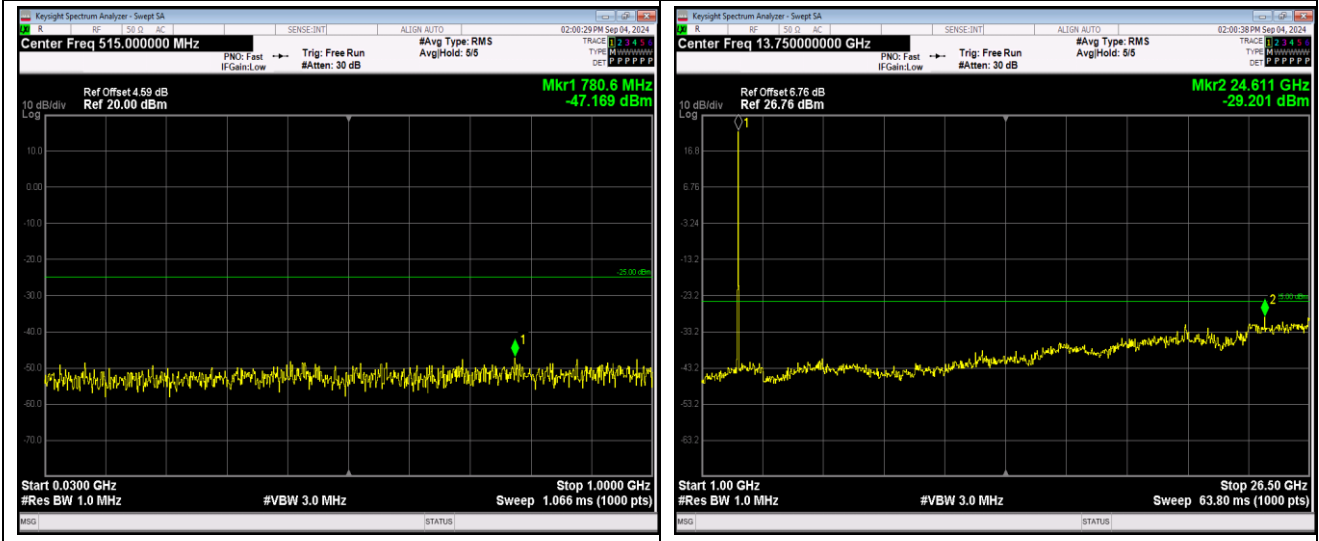

Band7-20MHz-16QAM-21100-1RB#0-Range1:30~1000MHz

Band7-20MHz-16QAM-21100-1RB#0-Range2:1000~26500MHz