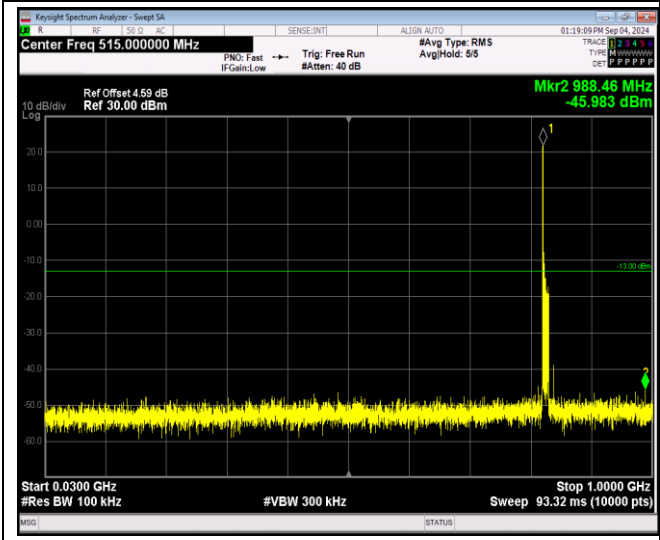

Band5-1.4MHz-QPSK-20525-1RB#0-Range1:30~1000MHz

Band5-1.4MHz-QPSK-20525-1RB#0-Range2:1000~10000MHz

Band5-1.4MHz-QPSK-20643-1RB#0-Range1:30~1000MHz

Band5-1.4MHz-QPSK-20643-1RB#0-Range2:1000~10000MHz

Band5-10MHz-QPSK-20450-1RB#0-Range1:1:30~100 OMHz

Band5-10MHz-QPSK-20450-1RB#0-Range2:1000~10000MHz

Band5-10MHz-QPSK-20525-1RB#0-Range1:1:30~100 OMHz

Band5-10MHz-QPSK-20525-1RB#0-Range2:1000~10000MHz

Band5-10MHz-QPSK-20525-1RB#0-Range1:1:30~100 OMHz

Band5-10MHz-QPSK-20525-1RB#0-Range2:1000~10000MHz