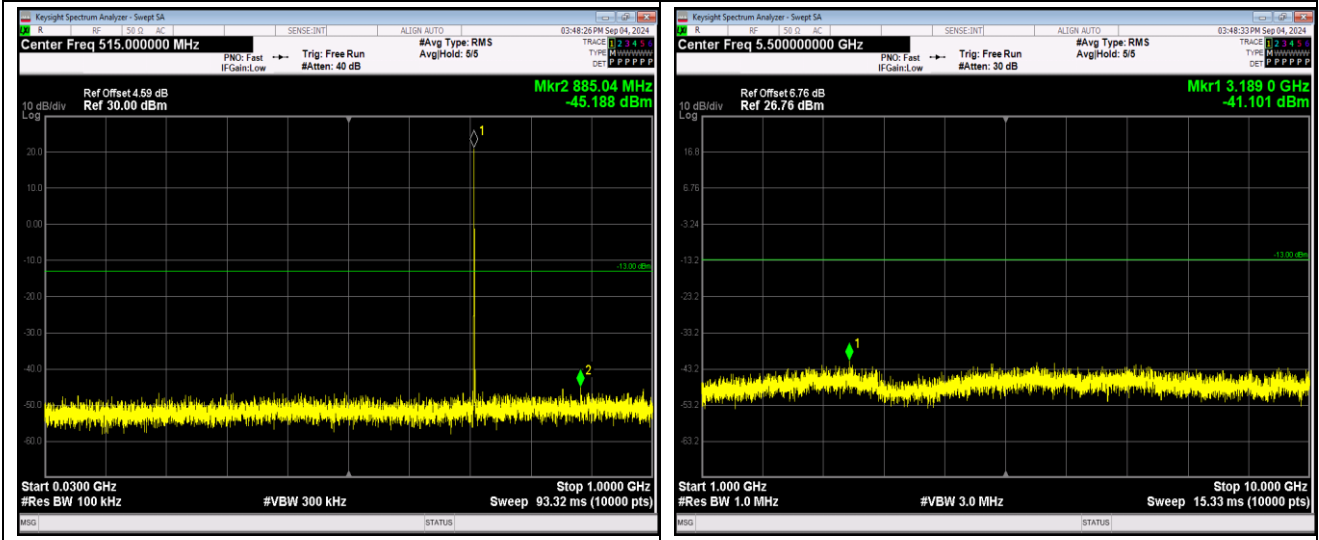

Band7-20MHz-16QAM-20850-1RB#0-Range2:1000~26500MHz

Band7-20MHz-16QAM-21100-1RB#0-Range1:30~1000MHz

Band7-20MHz-16QAM-21100-1RB#0-Range2:1000~26500MHz

Band12-1.4MHz-QPSK-23173-1RB#0-Range1:30~1000MHz

Band12-1.4MHz-QPSK-23173-1RB#0-Range2:1000~10000MHz