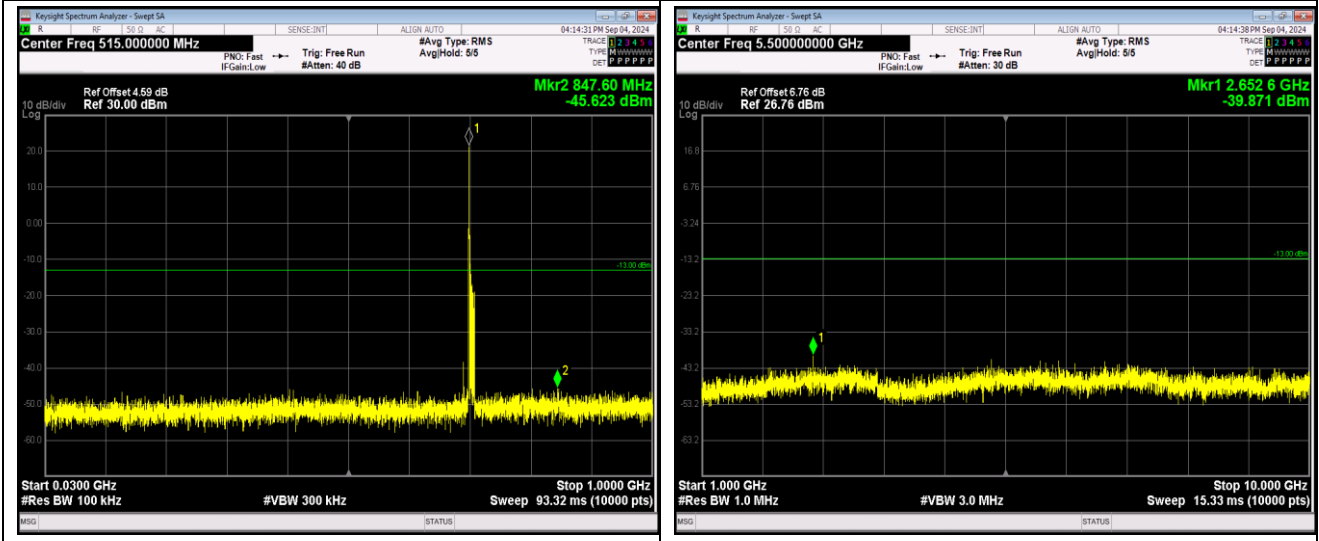

Project No.: JYTSZR2409002

Band12-10MHz-QPSK-23095-1RB#0-Range1:30~1000MHz

Band12-10MHz-QPSK-23095-1RB#0-Range2:1000~10000MHz

Band12-10MHz-QPSK-23130-1RB#0-Range1:30~1000MHz

Band12-10MHz-QPSK-23130-1RB#0-Range2:1000~10000MHz