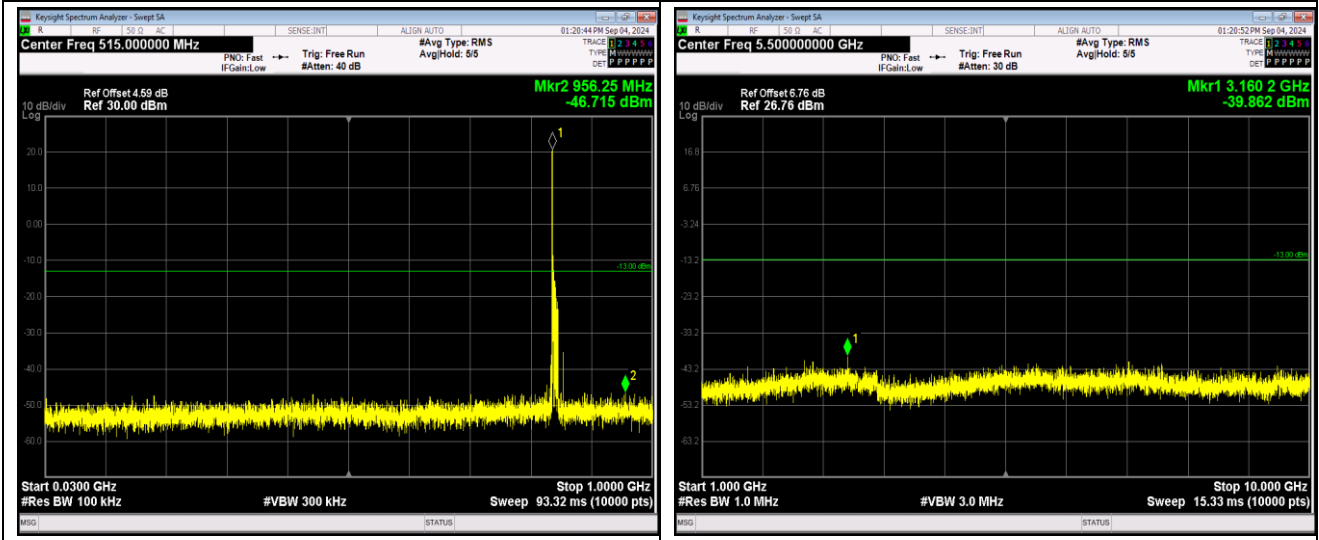

Band5-10MHz-16QAM-20600-1RB#0-Range1:30~1000MHz

Band5-10MHz-16QAM-20600-1RB#0-Range2:1000~10000MHz