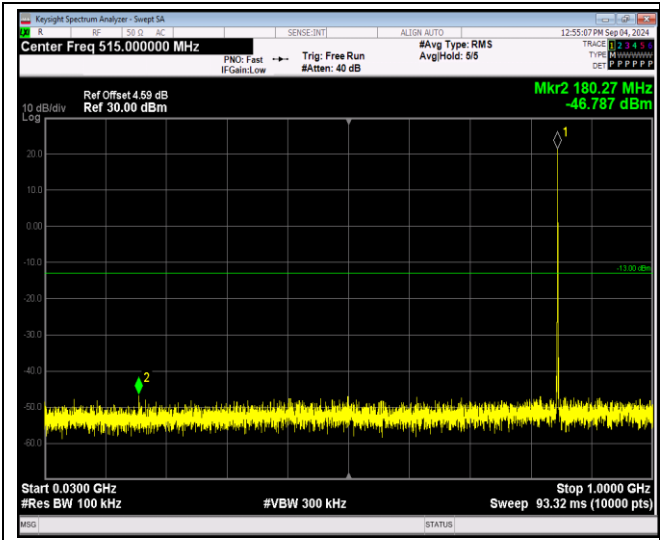

Band5-1.4MHz-QPSK-20525-1RB#0-Range1:30~1000MHz

Band5-1.4MHz-QPSK-20525-1RB#0-Range2:1000~10000MHz

Band5-1.4MHz-QPSK-20643-1RB#0-Range1:30~1000MHz

Band5-1.4MHz-QPSK-20643-1RB#0-Range2:1000~10000MHz

Band5-10MHz-QPSK-20450-1RB#0-Range1:1:30~100 OMHz

Band5-10MHz-QPSK-20450-1RB#0-Range2:1000~10000MHz

Band5-10MHz-QPSK-20525-1RB#0-Range1:1:30~100 OMHz

Band5-10MHz-QPSK-20525-1RB#0-Range2:1000~10000MHz

Band5-10MHz-QPSK-20525-1RB#0-Range1:1:30~100 OMHz

Band5-10MHz-QPSK-20525-1RB#0-Range2:1000~10000MHz