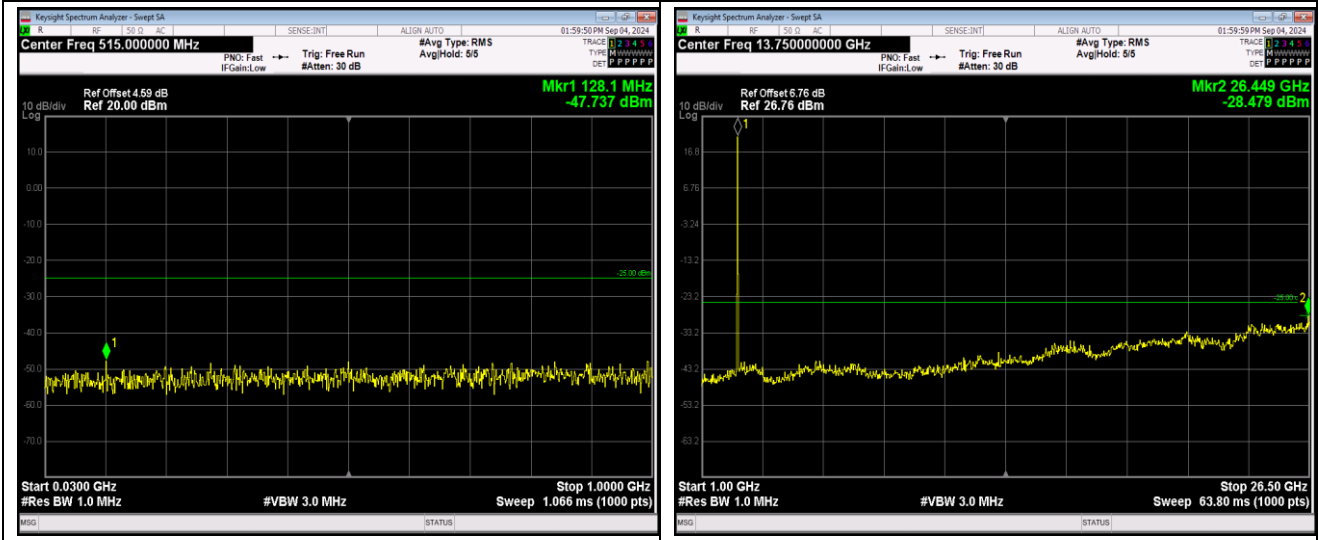

Band7-20MHz-16QAM-20850-1RB#0-Range1:30~1000MHz

Band7-20MHz-16QAM-20850-1RB#0-Range2:1000~26500MHz