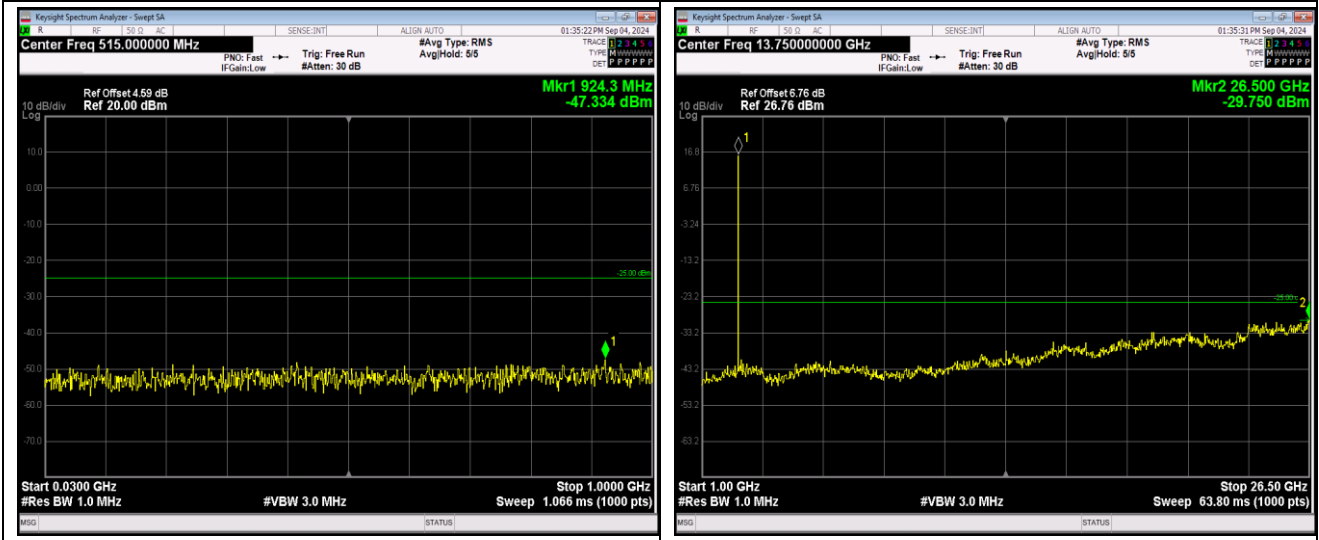

Band7-5MHz-16QAM-21100-1RB#0-Range1:30~100
0MHz

Band7-5MHz-16QAM-21100-1RB#0-Range2:1000~2
6500MHz