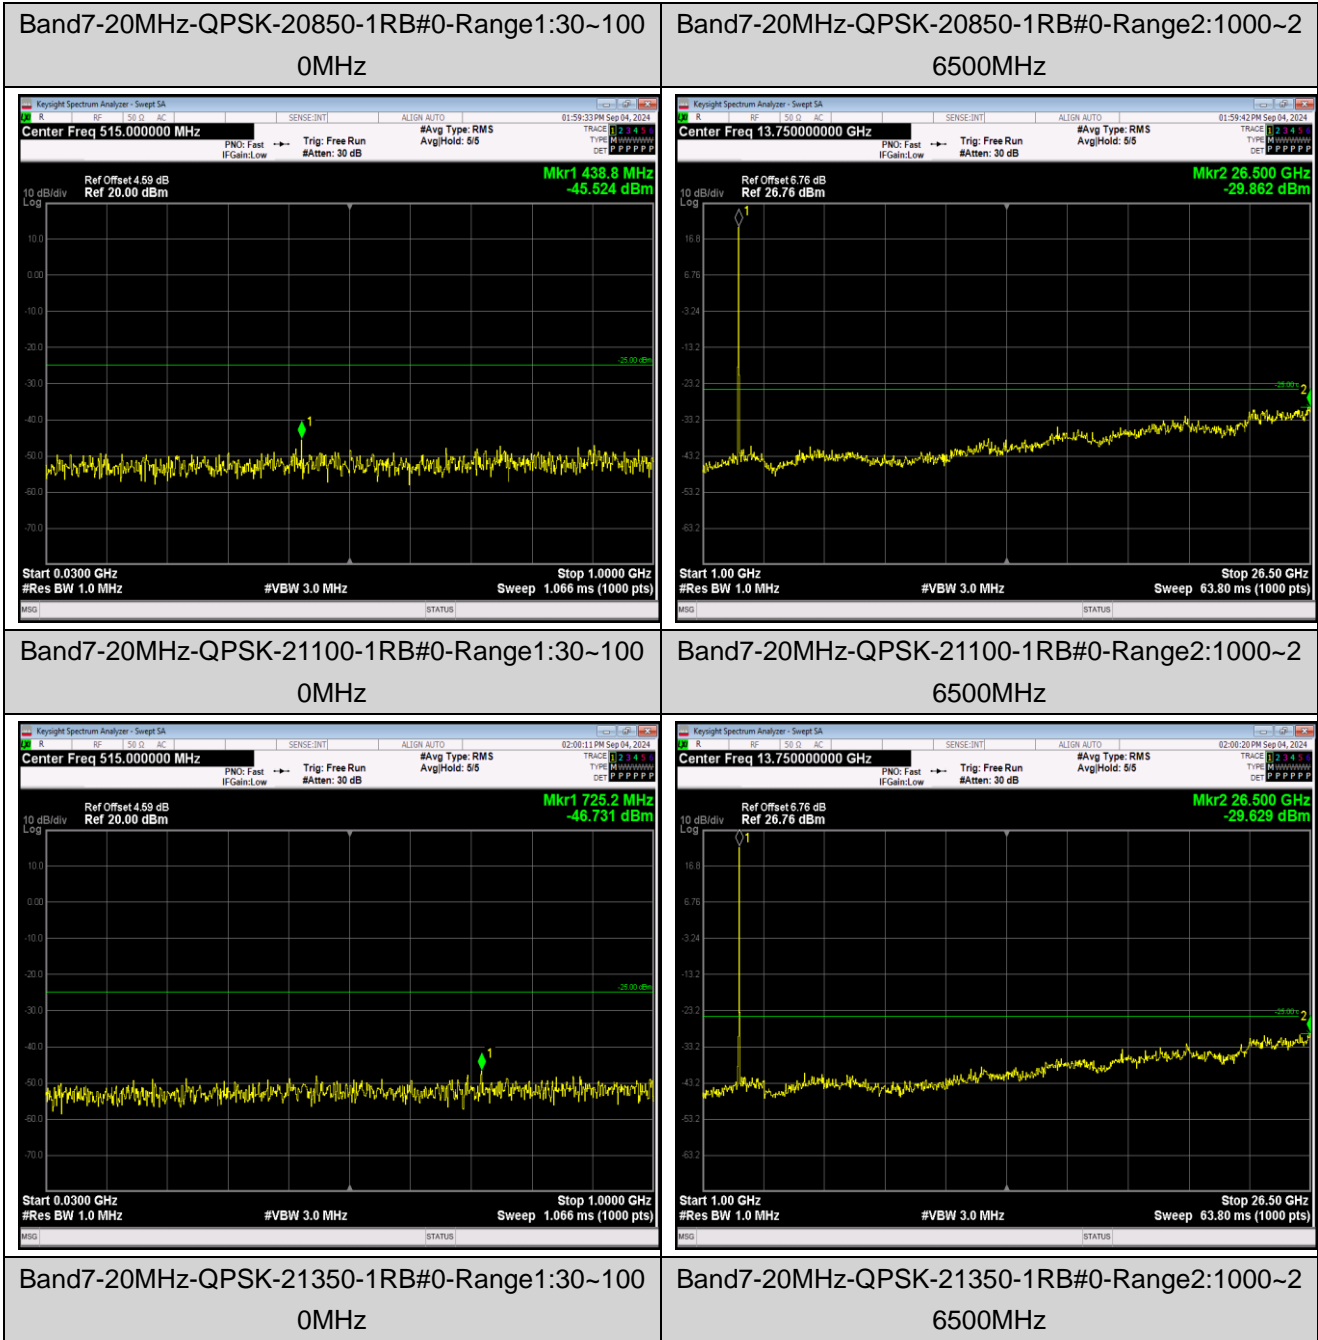

Band5-10MHz-QPSK-20450-1RB#0-Range2:1000~10000MHz

Band5-10MHz-QPSK-20525-1RB#0-Range1:1:30~100 OMHz

Band5-10MHz-QPSK-20525-1RB#0-Range2:1000~10000MHz

Band5-10MHz-QPSK-20525-1RB#0-Range1:1:30~100 OMHz

Band5-10MHz-QPSK-20525-1RB#0-Range2:1000~10000MHz

Band5-10MHz-16QAM-20600-1RB#0-Range1:30~1000MHz

Band5-10MHz-16QAM-20600-1RB#0-Range2:1000~10000MHz

Band7-5MHz-QPSK-20775-1RB#0-Range1:30~1000MHz

Band7-5MHz-QPSK-20775-1RB#0-Range2:1000~26500MHz

Band7-5MHz-16QAM-21100-1RB#0-Range1:30~100  
0MHz

Band7-5MHz-16QAM-21100-1RB#0-Range2:1000~2  
6500MHz

Band7-5MHz-16QAM-21425-1RB#0-Range1:30~100  
0MHz

Band7-5MHz-16QAM-21425-1RB#0-Range2:1000~2  
6500MHz

Band7-20MHz-16QAM-20850-1RB#0-Range1:30~1000MHz

Band7-20MHz-16QAM-20850-1RB#0-Range2:1000~26500MHz

Band7-20MHz-16QAM-21100-1RB#0-Range1:30~1000MHz

Band7-20MHz-16QAM-21100-1RB#0-Range2:1000~26500MHz

Band12-1.4MHz-QPSK-23173-1RB#0-Range1:30~1000MHz

Band12-1.4MHz-QPSK-23173-1RB#0-Range2:1000~10000MHz