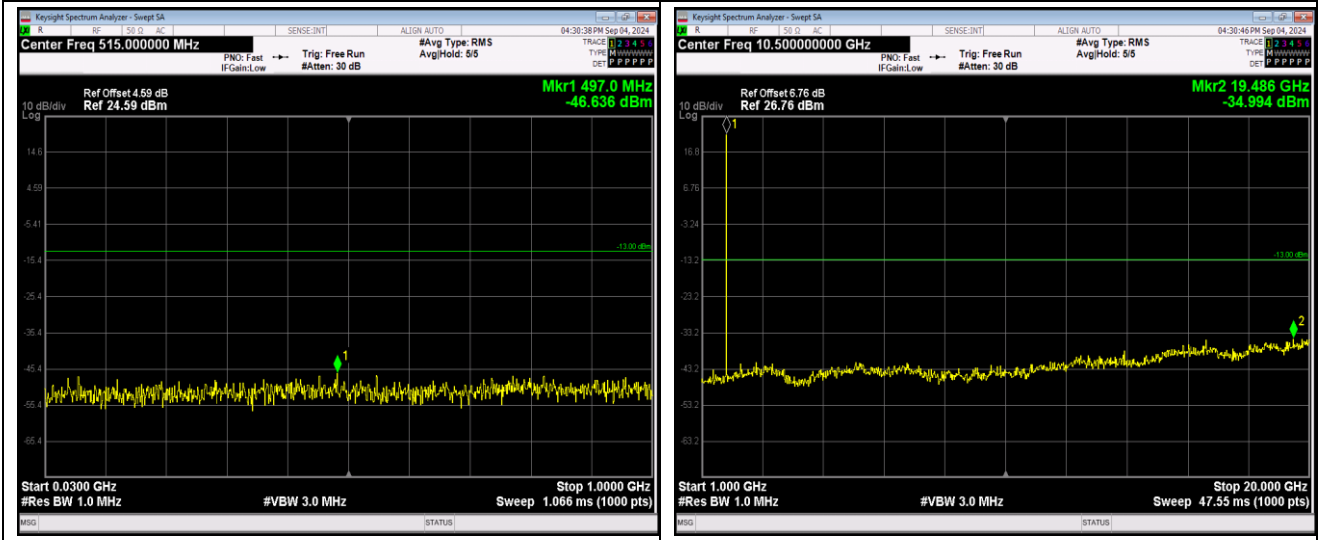

Project No.: JYTSZR2409002

Band66-1.4MHz-16QAM-132665-1RB#0-Range1:30  
~1000MHz

Band66-1.4MHz-16QAM-132665-1RB#0-Range2:10  
00~20000MHz

Band66-20MHz-QPSK-132072-1RB#0-Range1:30~1  
000MHz

Band66-20MHz-QPSK-132072-1RB#0-Range2:1000  
~20000MHz