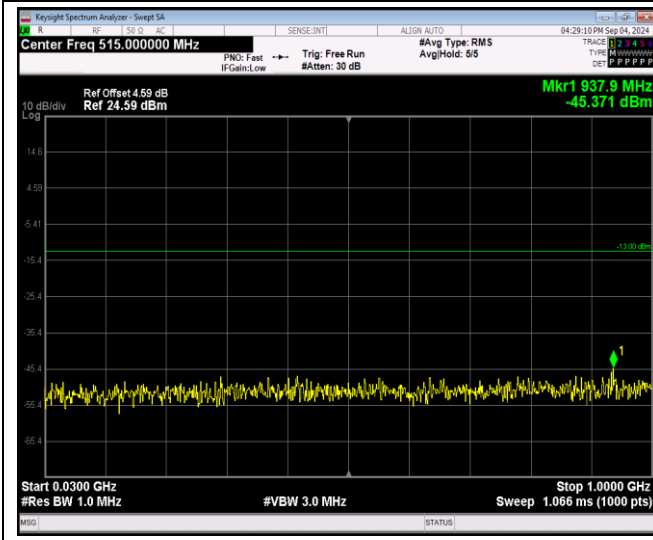

Band66-1.4MHz-QPSK-131979-1RB#0-Range1:30~1000MHz

Band66-1.4MHz-QPSK-132322-1RB#0-Range2:1000~20000MHz