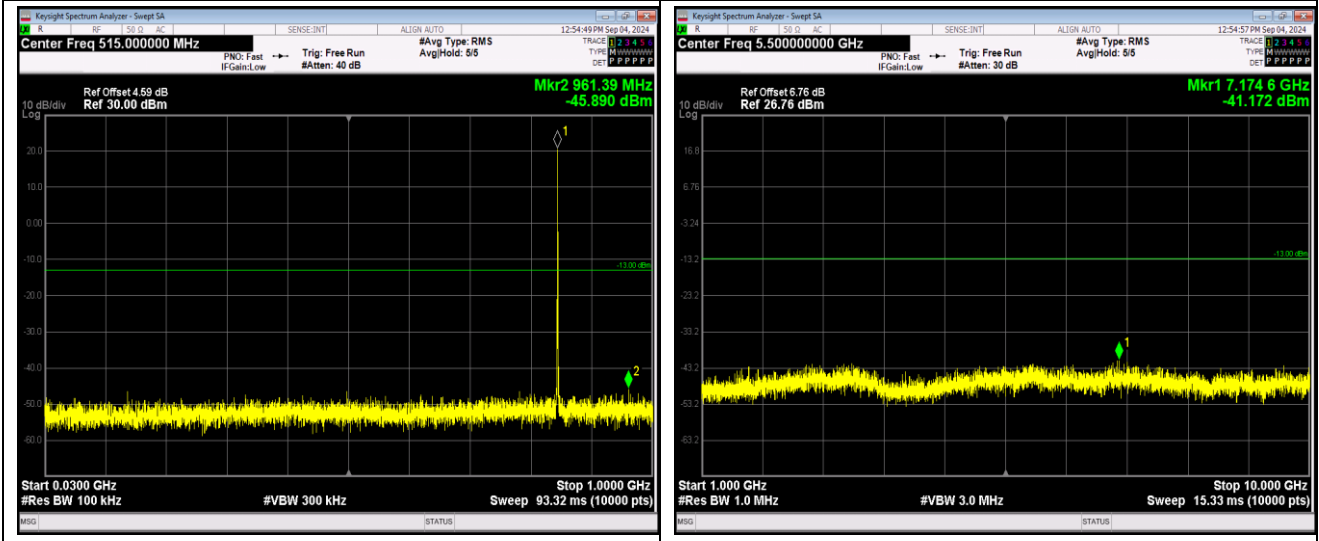

Band5-1.4MHz-QPSK-20525-1RB#0-Range1:30~1000MHz

Band5-1.4MHz-QPSK-20525-1RB#0-Range2:1000~10000MHz

Band5-1.4MHz-QPSK-20643-1RB#0-Range1:30~1000MHz

Band5-1.4MHz-QPSK-20643-1RB#0-Range2:1000~10000MHz

Band5-10MHz-QPSK-20450-1RB#0-Range1:1:30~100 OMHz

Band5-10MHz-QPSK-20450-1RB#0-Range2:1000~10000MHz

Band5-10MHz-QPSK-20525-1RB#0-Range1:1:30~100 OMHz

Band5-10MHz-QPSK-20525-1RB#0-Range2:1000~10000MHz

Band5-10MHz-QPSK-20525-1RB#0-Range1:1:30~100 OMHz

Band5-10MHz-QPSK-20525-1RB#0-Range2:1000~10000MHz