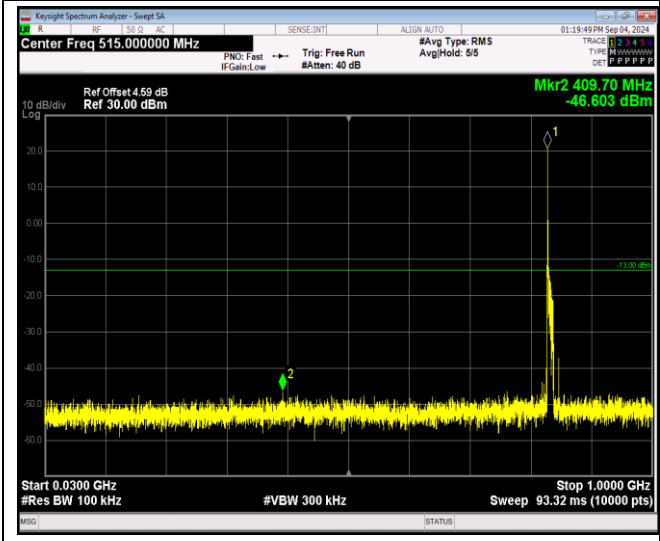

Band5-1.4MHz-QPSK-20525-1RB#0-Range1:30~1000MHz

Band5-1.4MHz-QPSK-20525-1RB#0-Range2:1000~10000MHz

Band5-1.4MHz-QPSK-20643-1RB#0-Range1:30~1000MHz

Band5-1.4MHz-QPSK-20643-1RB#0-Range2:1000~10000MHz

Band5-10MHz-QPSK-20450-1RB#0-Range1:1:30~100 OMHz

Band5-10MHz-QPSK-20450-1RB#0-Range2:1000~10000MHz

Band5-10MHz-QPSK-20525-1RB#0-Range1:1:30~100 OMHz

Band5-10MHz-QPSK-20525-1RB#0-Range2:1000~10000MHz

Band5-10MHz-QPSK-20525-1RB#0-Range1:1:30~100 OMHz

Band5-10MHz-QPSK-20525-1RB#0-Range2:1000~10000MHz