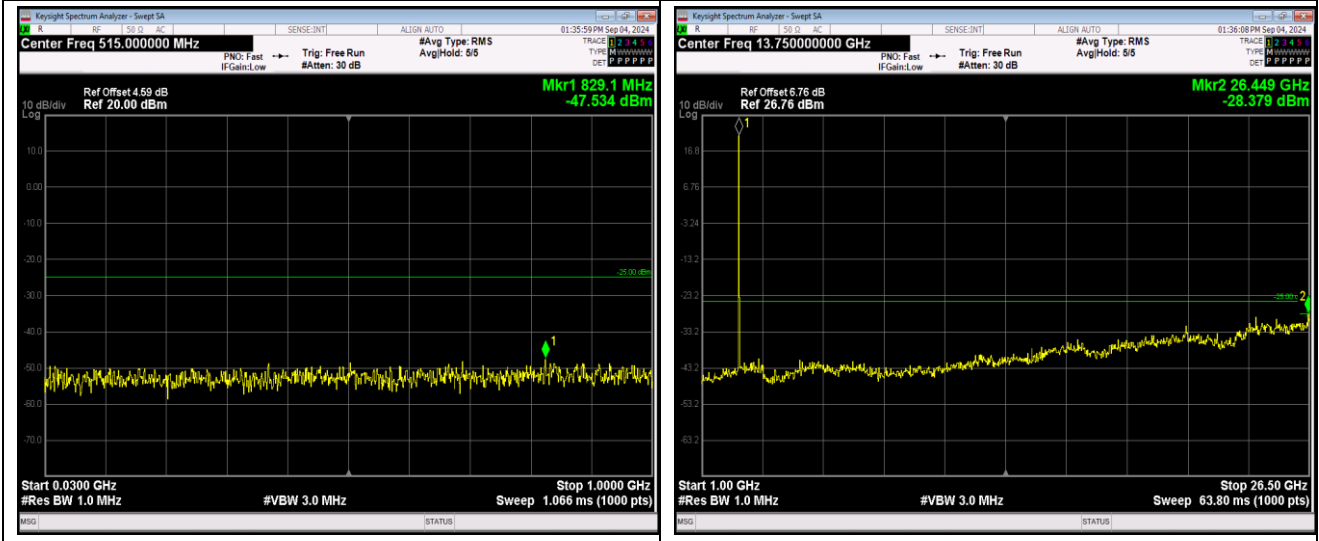

Band7-5MHz-16QAM-21425-1RB#0-Range1:30~100
0MHz

Band7-5MHz-16QAM-21425-1RB#0-Range2:1000~2
6500MHz