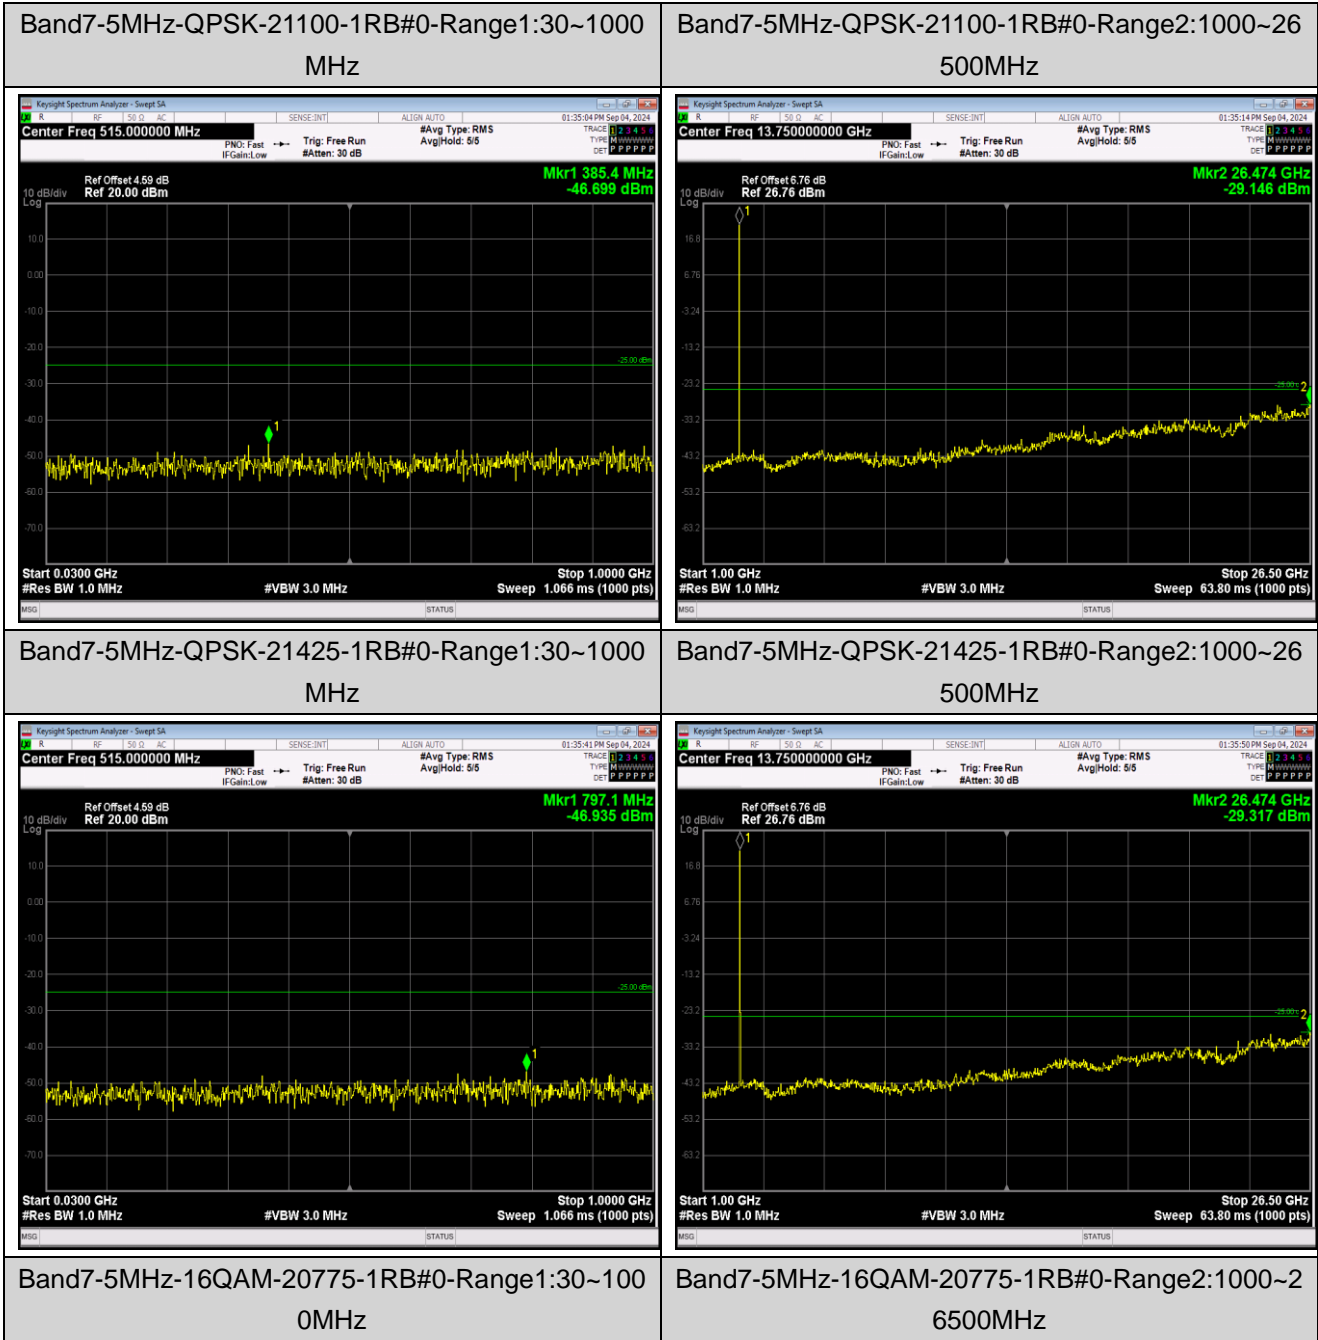

Band5-1.4MHz-QPSK-20525-1RB#0-Range1:30~1000MHz

Band5-1.4MHz-QPSK-20525-1RB#0-Range2:1000~10000MHz

Band5-1.4MHz-QPSK-20643-1RB#0-Range1:30~1000MHz

Band5-1.4MHz-QPSK-20643-1RB#0-Range2:1000~10000MHz

Band5-10MHz-QPSK-20450-1RB#0-Range1:1:30~100 OMHz

Band5-10MHz-QPSK-20450-1RB#0-Range2:1000~10000MHz

Band5-10MHz-QPSK-20525-1RB#0-Range1:1:30~100 OMHz

Band5-10MHz-QPSK-20525-1RB#0-Range2:1000~10000MHz

Band5-10MHz-QPSK-20525-1RB#0-Range1:1:30~100 OMHz

Band5-10MHz-QPSK-20525-1RB#0-Range2:1000~10000MHz

Band5-10MHz-16QAM-20600-1RB#0-Range1:30~1000MHz

Band5-10MHz-16QAM-20600-1RB#0-Range2:1000~10000MHz

Band7-5MHz-QPSK-20775-1RB#0-Range1:30~1000MHz

Band7-5MHz-QPSK-20775-1RB#0-Range2:1000~26500MHz

Band7-5MHz-16QAM-21100-1RB#0-Range1:30~100  
0MHz

Band7-5MHz-16QAM-21100-1RB#0-Range2:1000~2  
6500MHz

Band7-5MHz-16QAM-21425-1RB#0-Range1:30~100  
0MHz

Band7-5MHz-16QAM-21425-1RB#0-Range2:1000~2  
6500MHz

Band7-20MHz-16QAM-20850-1RB#0-Range1:30~1000MHz