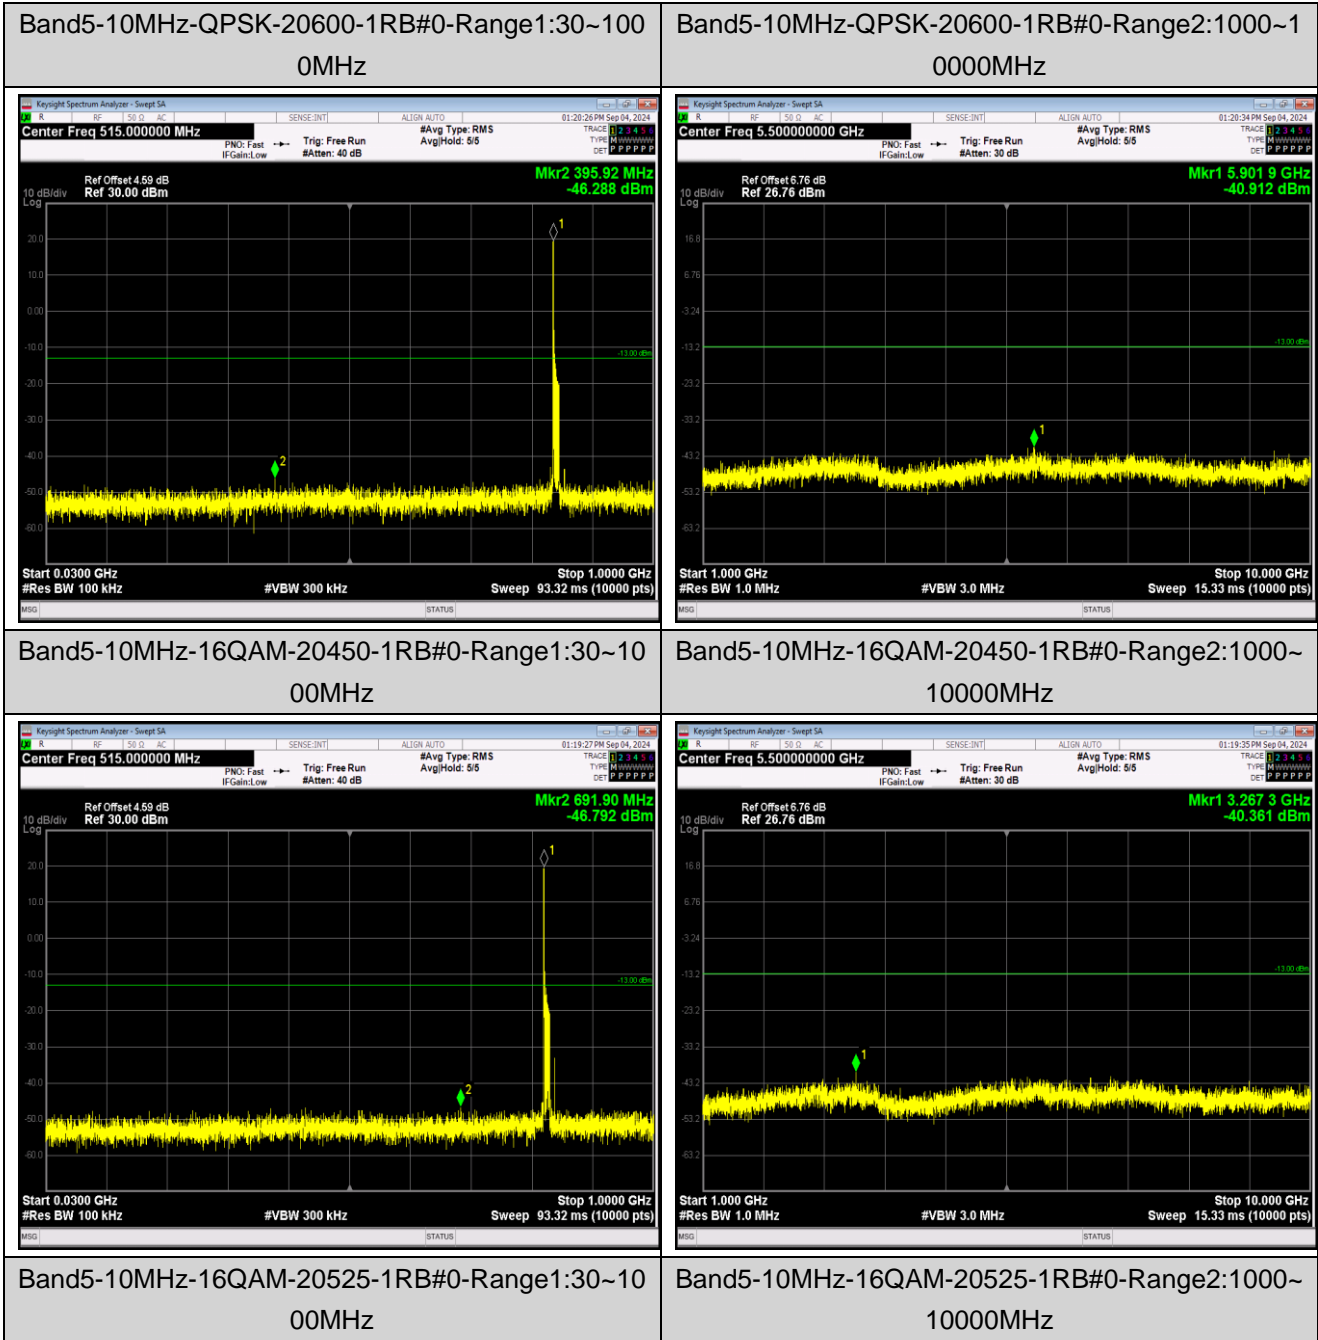

Band5-1.4MHz-QPSK-20525-1RB#0-Range1:30~1000MHz

Band5-1.4MHz-QPSK-20525-1RB#0-Range2:1000~10000MHz

Band5-1.4MHz-QPSK-20643-1RB#0-Range1:30~1000MHz

Band5-1.4MHz-QPSK-20643-1RB#0-Range2:1000~10000MHz

Band5-10MHz-QPSK-20450-1RB#0-Range1:1:30~100 OMHz

Band5-10MHz-QPSK-20450-1RB#0-Range2:1000~10000MHz

Band5-10MHz-QPSK-20525-1RB#0-Range1:1:30~100 OMHz

Band5-10MHz-QPSK-20525-1RB#0-Range2:1000~10000MHz

Band5-10MHz-QPSK-20525-1RB#0-Range1:1:30~100 OMHz

Band5-10MHz-QPSK-20525-1RB#0-Range2:1000~10000MHz

Band5-10MHz-16QAM-20600-1RB#0-Range1:30~1000MHz

Band5-10MHz-16QAM-20600-1RB#0-Range2:1000~10000MHz

Band7-5MHz-QPSK-20775-1RB#0-Range1:30~1000MHz

Band7-5MHz-QPSK-20775-1RB#0-Range2:1000~26500MHz

Band7-5MHz-16QAM-21100-1RB#0-Range1:30~100  
0MHz

Band7-5MHz-16QAM-21100-1RB#0-Range2:1000~2  
6500MHz

Band7-5MHz-16QAM-21425-1RB#0-Range1:30~100  
0MHz

Band7-5MHz-16QAM-21425-1RB#0-Range2:1000~2  
6500MHz

Band7-20MHz-16QAM-20850-1RB#0-Range1:30~1000MHz