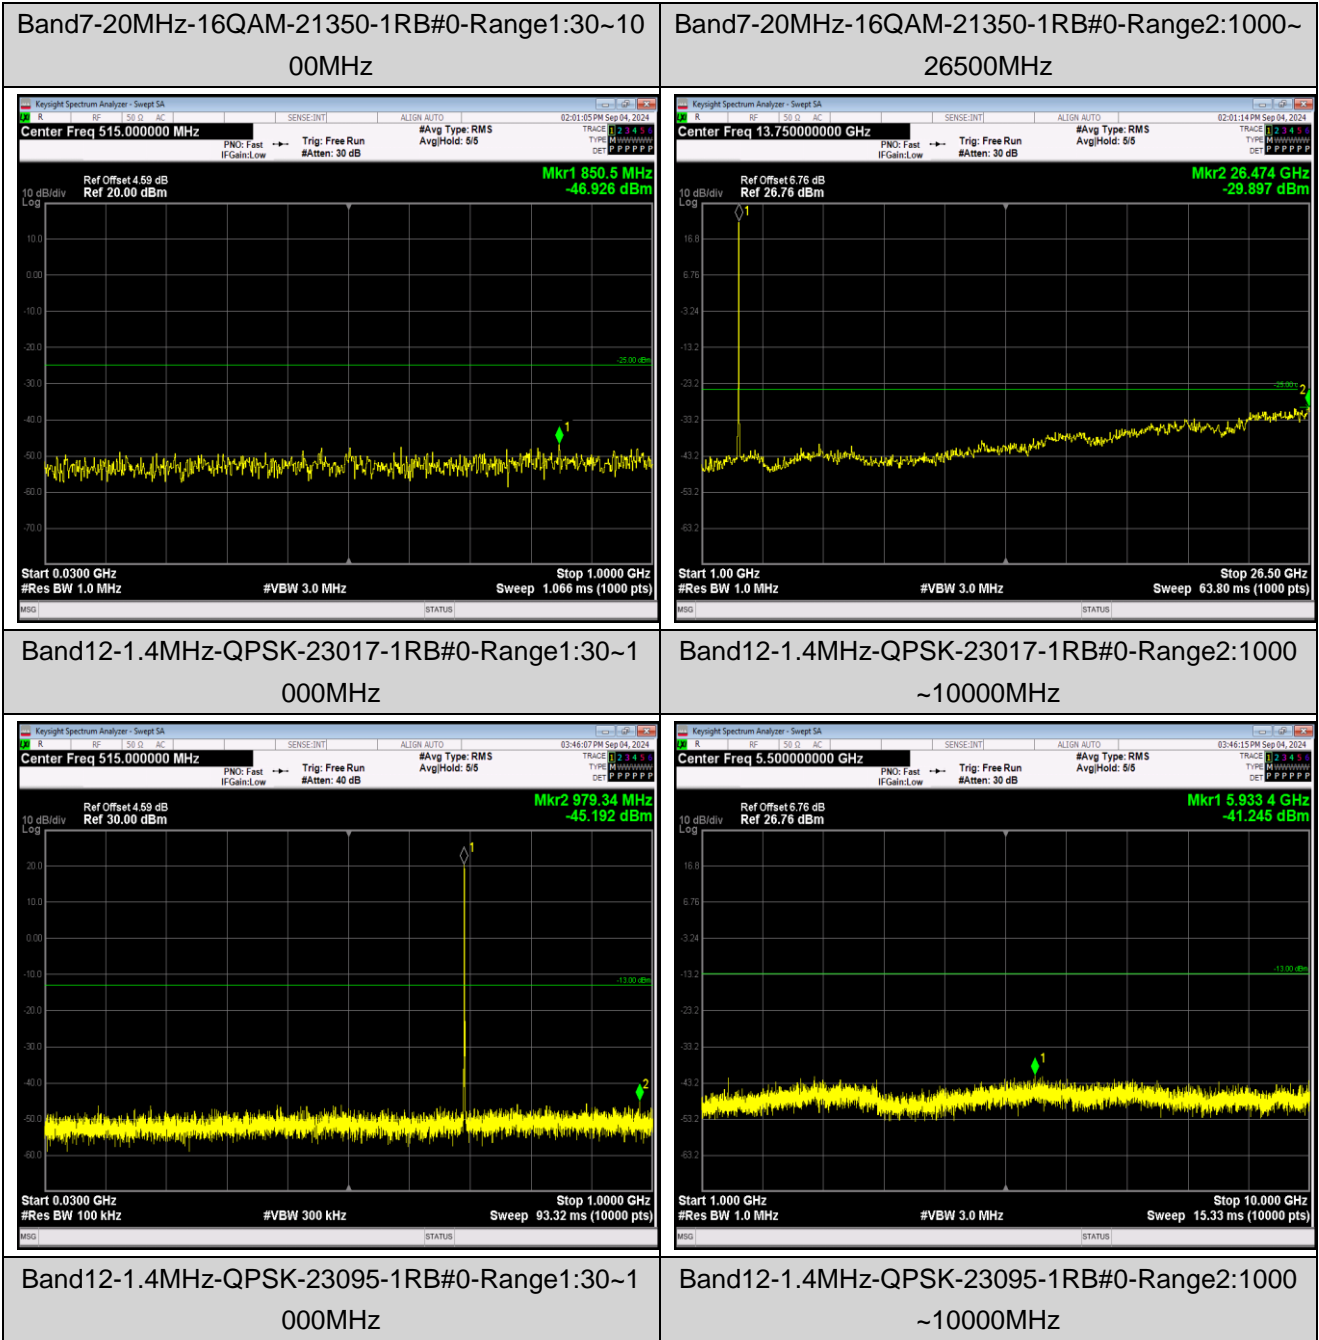

Band5-10MHz-QPSK-20450-1RB#0-Range2:1000~10000MHz

Band5-10MHz-QPSK-20525-1RB#0-Range1:1:30~100 OMHz

Band5-10MHz-QPSK-20525-1RB#0-Range2:1000~10000MHz

Band5-10MHz-QPSK-20525-1RB#0-Range1:1:30~100 OMHz

Band5-10MHz-QPSK-20525-1RB#0-Range2:1000~10000MHz

Band5-10MHz-16QAM-20600-1RB#0-Range1:30~1000MHz

Band5-10MHz-16QAM-20600-1RB#0-Range2:1000~10000MHz

Band7-5MHz-QPSK-20775-1RB#0-Range1:30~1000MHz

Band7-5MHz-QPSK-20775-1RB#0-Range2:1000~26500MHz

Band7-5MHz-16QAM-21100-1RB#0-Range1:30~100  
0MHz

Band7-5MHz-16QAM-21100-1RB#0-Range2:1000~2  
6500MHz

Band7-5MHz-16QAM-21425-1RB#0-Range1:30~100  
0MHz

Band7-5MHz-16QAM-21425-1RB#0-Range2:1000~2  
6500MHz

Band7-20MHz-16QAM-20850-1RB#0-Range1:30~1000MHz

Band7-20MHz-16QAM-20850-1RB#0-Range2:1000~26500MHz

Band7-20MHz-16QAM-21100-1RB#0-Range1:30~1000MHz

Band7-20MHz-16QAM-21100-1RB#0-Range2:1000~26500MHz

Band12-1.4MHz-QPSK-23173-1RB#0-Range1:30~1000MHz

Band12-1.4MHz-QPSK-23173-1RB#0-Range2:1000~10000MHz