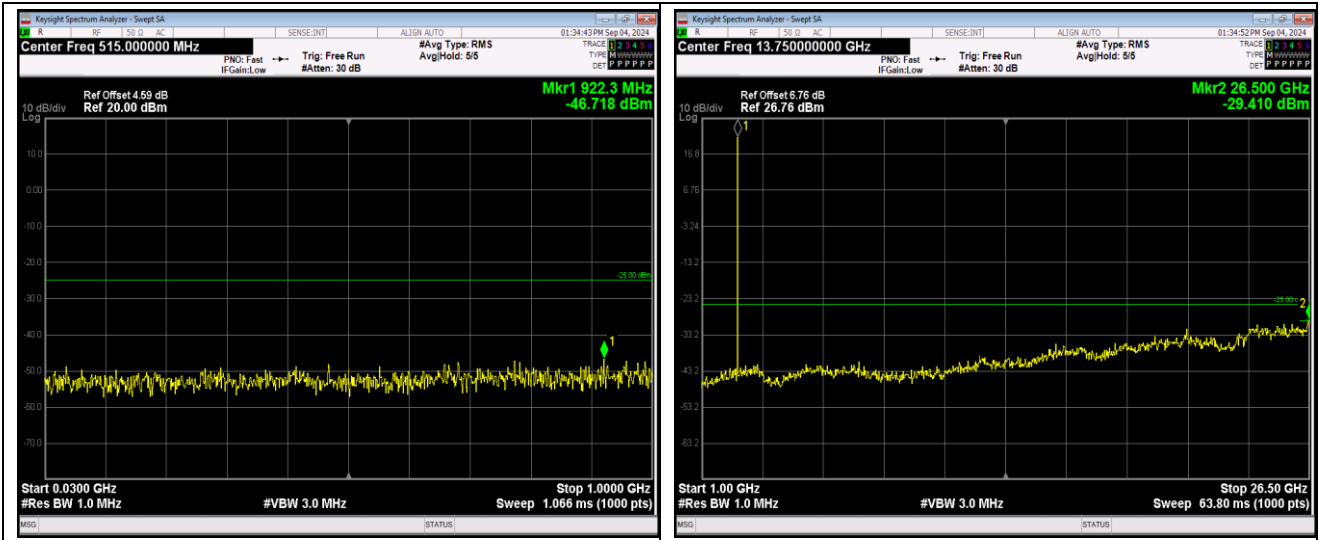

Band5-10MHz-QPSK-20450-1RB#0-Range2:1000~10000MHz

Band5-10MHz-QPSK-20525-1RB#0-Range1:1:30~100 OMHz

Band5-10MHz-QPSK-20525-1RB#0-Range2:1000~10000MHz

Band5-10MHz-QPSK-20525-1RB#0-Range1:1:30~100 OMHz

Band5-10MHz-QPSK-20525-1RB#0-Range2:1000~10000MHz

Band5-10MHz-16QAM-20600-1RB#0-Range1:30~1000MHz

Band5-10MHz-16QAM-20600-1RB#0-Range2:1000~10000MHz

Band7-5MHz-QPSK-20775-1RB#0-Range1:30~1000MHz

Band7-5MHz-QPSK-20775-1RB#0-Range2:1000~26500MHz

Band7-5MHz-16QAM-21100-1RB#0-Range1:30~100  
0MHz