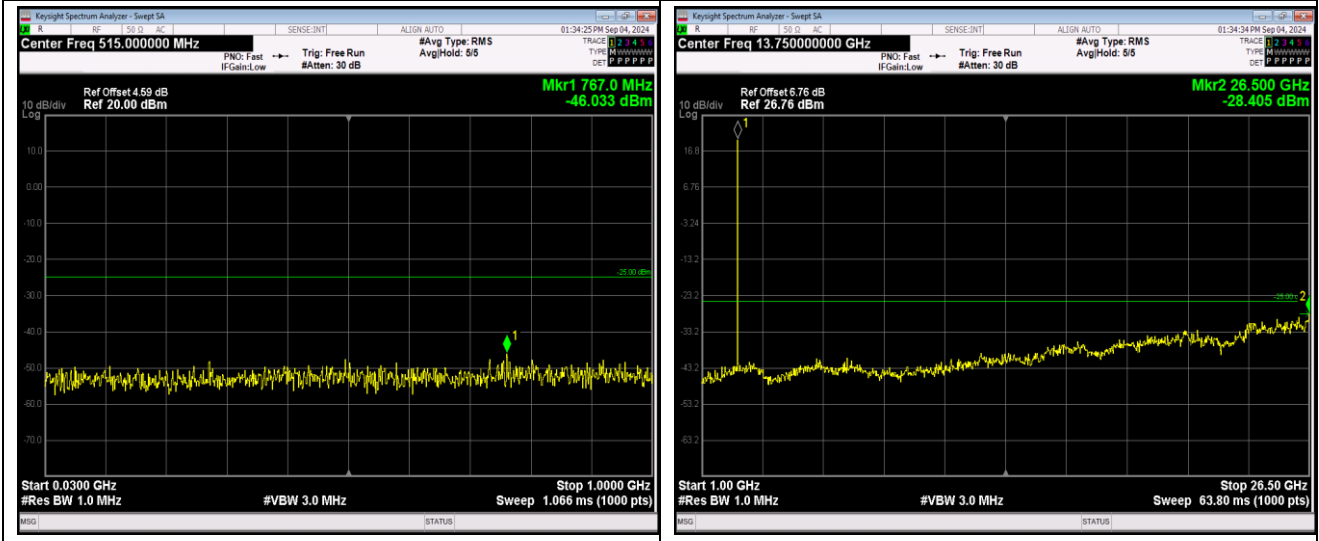

Band7-5MHz-QPSK-20775-1RB#0-Range1:30~1000MHz

Band7-5MHz-QPSK-20775-1RB#0-Range2:1000~26500MHz