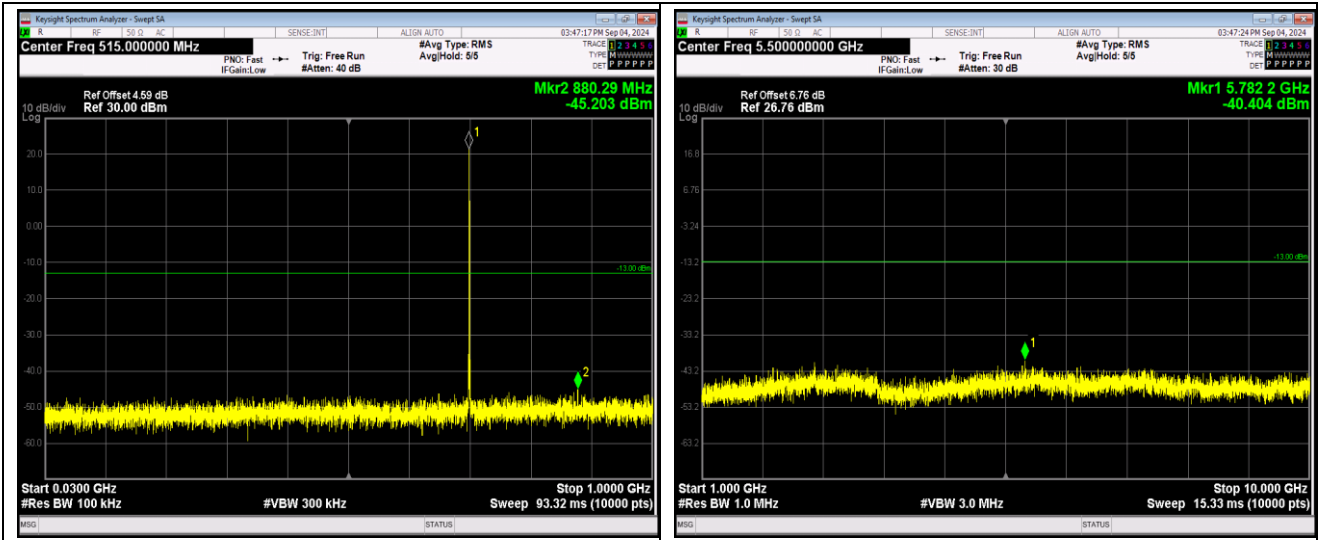

Band7-20MHz-16QAM-20850-1RB#0-Range2:1000~26500MHz

Band7-20MHz-16QAM-21100-1RB#0-Range1:30~1000MHz

Band7-20MHz-16QAM-21100-1RB#0-Range2:1000~26500MHz

Band12-1.4MHz-QPSK-23173-1RB#0-Range1:30~1000MHz

Band12-1.4MHz-QPSK-23173-1RB#0-Range2:1000~10000MHz