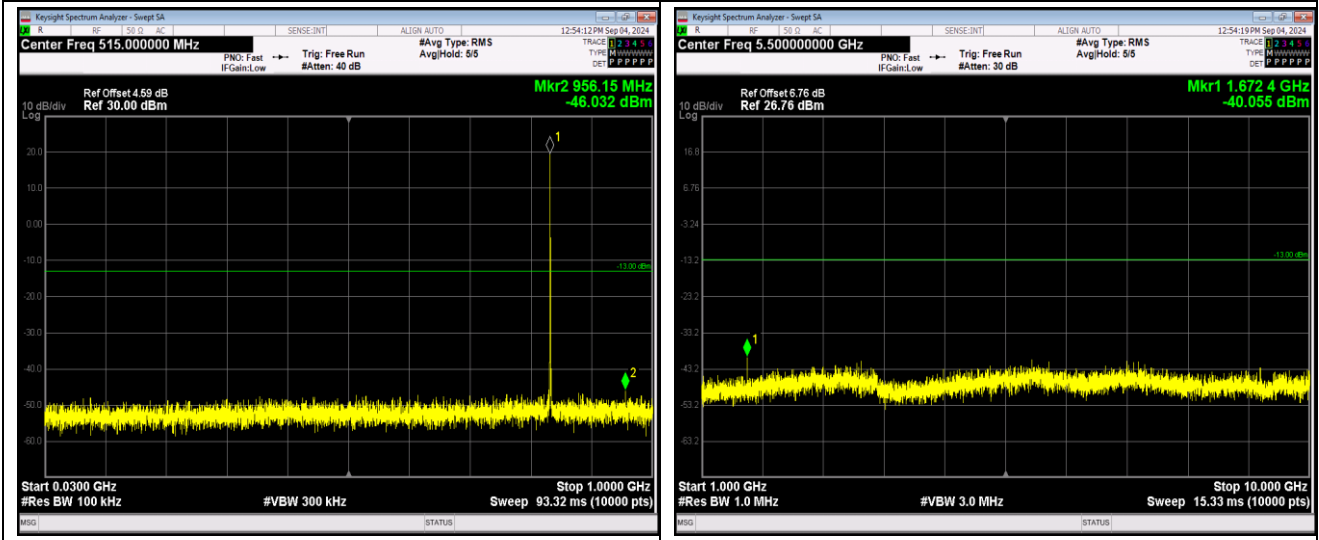

Band5-1.4MHz-QPSK-20525-1RB#0-Range1:30~1000MHz

Band5-1.4MHz-QPSK-20525-1RB#0-Range2:1000~10000MHz

Band5-1.4MHz-QPSK-20643-1RB#0-Range1:30~1000MHz

Band5-1.4MHz-QPSK-20643-1RB#0-Range2:1000~10000MHz

Band5-10MHz-QPSK-20450-1RB#0-Range1:1:30~100 OMHz

Band5-10MHz-QPSK-20450-1RB#0-Range2:1000~10000MHz

Band5-10MHz-QPSK-20525-1RB#0-Range1:1:30~100 OMHz

Band5-10MHz-QPSK-20525-1RB#0-Range2:1000~10000MHz

Band5-10MHz-QPSK-20525-1RB#0-Range1:1:30~100 OMHz

Band5-10MHz-QPSK-20525-1RB#0-Range2:1000~10000MHz