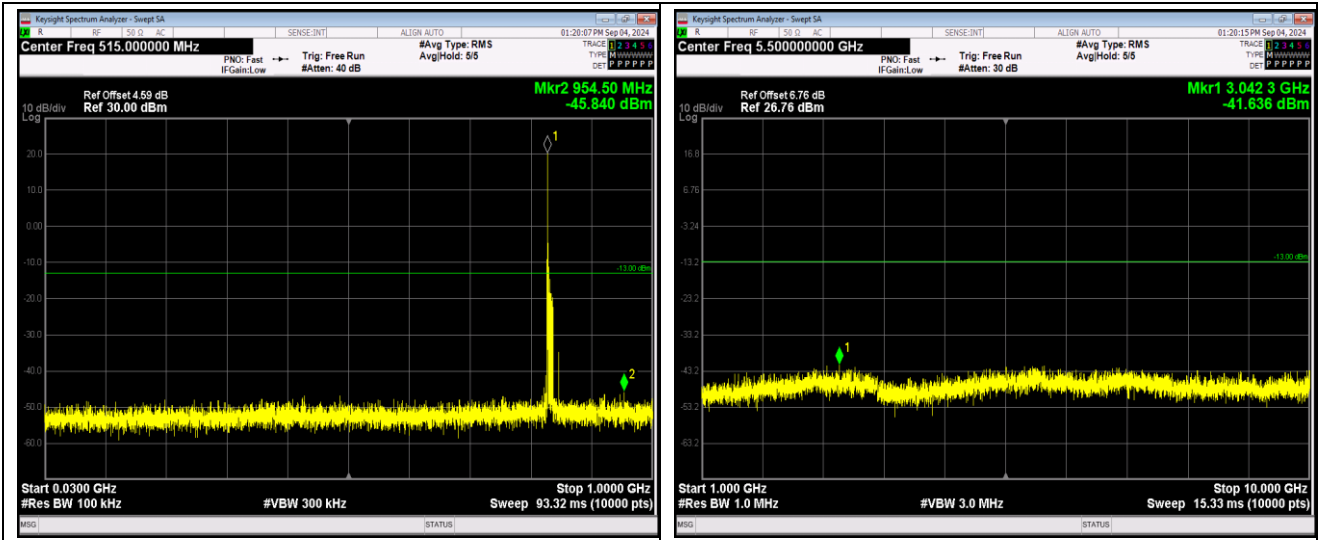

Band5-10MHz-QPSK-20450-1RB#0-Range2:1000~10000MHz

Band5-10MHz-QPSK-20525-1RB#0-Range1:1:30~100 OMHz

Band5-10MHz-QPSK-20525-1RB#0-Range2:1000~10000MHz

Band5-10MHz-QPSK-20525-1RB#0-Range1:1:30~100 OMHz

Band5-10MHz-QPSK-20525-1RB#0-Range2:1000~10000MHz