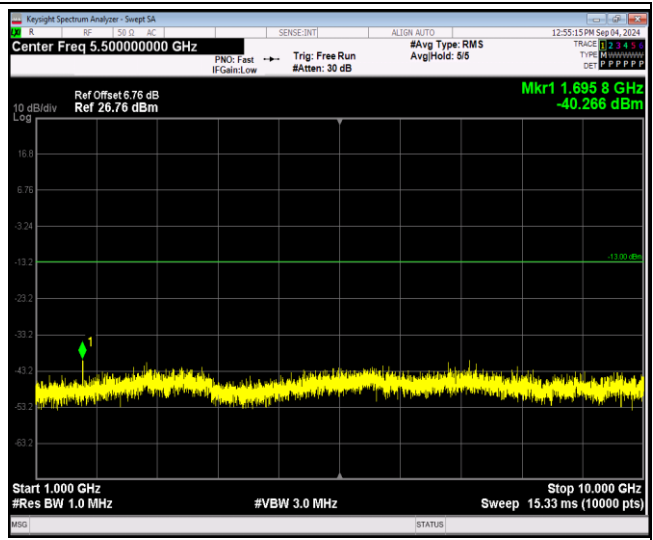

Band5-1.4MHz-QPSK-20525-1RB#0-Range1:30~1000MHz

Band5-1.4MHz-QPSK-20525-1RB#0-Range2:1000~10000MHz

Band5-1.4MHz-QPSK-20643-1RB#0-Range1:30~1000MHz

Band5-1.4MHz-QPSK-20643-1RB#0-Range2:1000~10000MHz

Band5-10MHz-QPSK-20450-1RB#0-Range1:1:30~100 OMHz

Band5-10MHz-QPSK-20450-1RB#0-Range2:1000~10000MHz

Band5-10MHz-QPSK-20525-1RB#0-Range1:1:30~100 OMHz

Band5-10MHz-QPSK-20525-1RB#0-Range2:1000~10000MHz

Band5-10MHz-QPSK-20525-1RB#0-Range1:1:30~100 OMHz

Band5-10MHz-QPSK-20525-1RB#0-Range2:1000~10000MHz