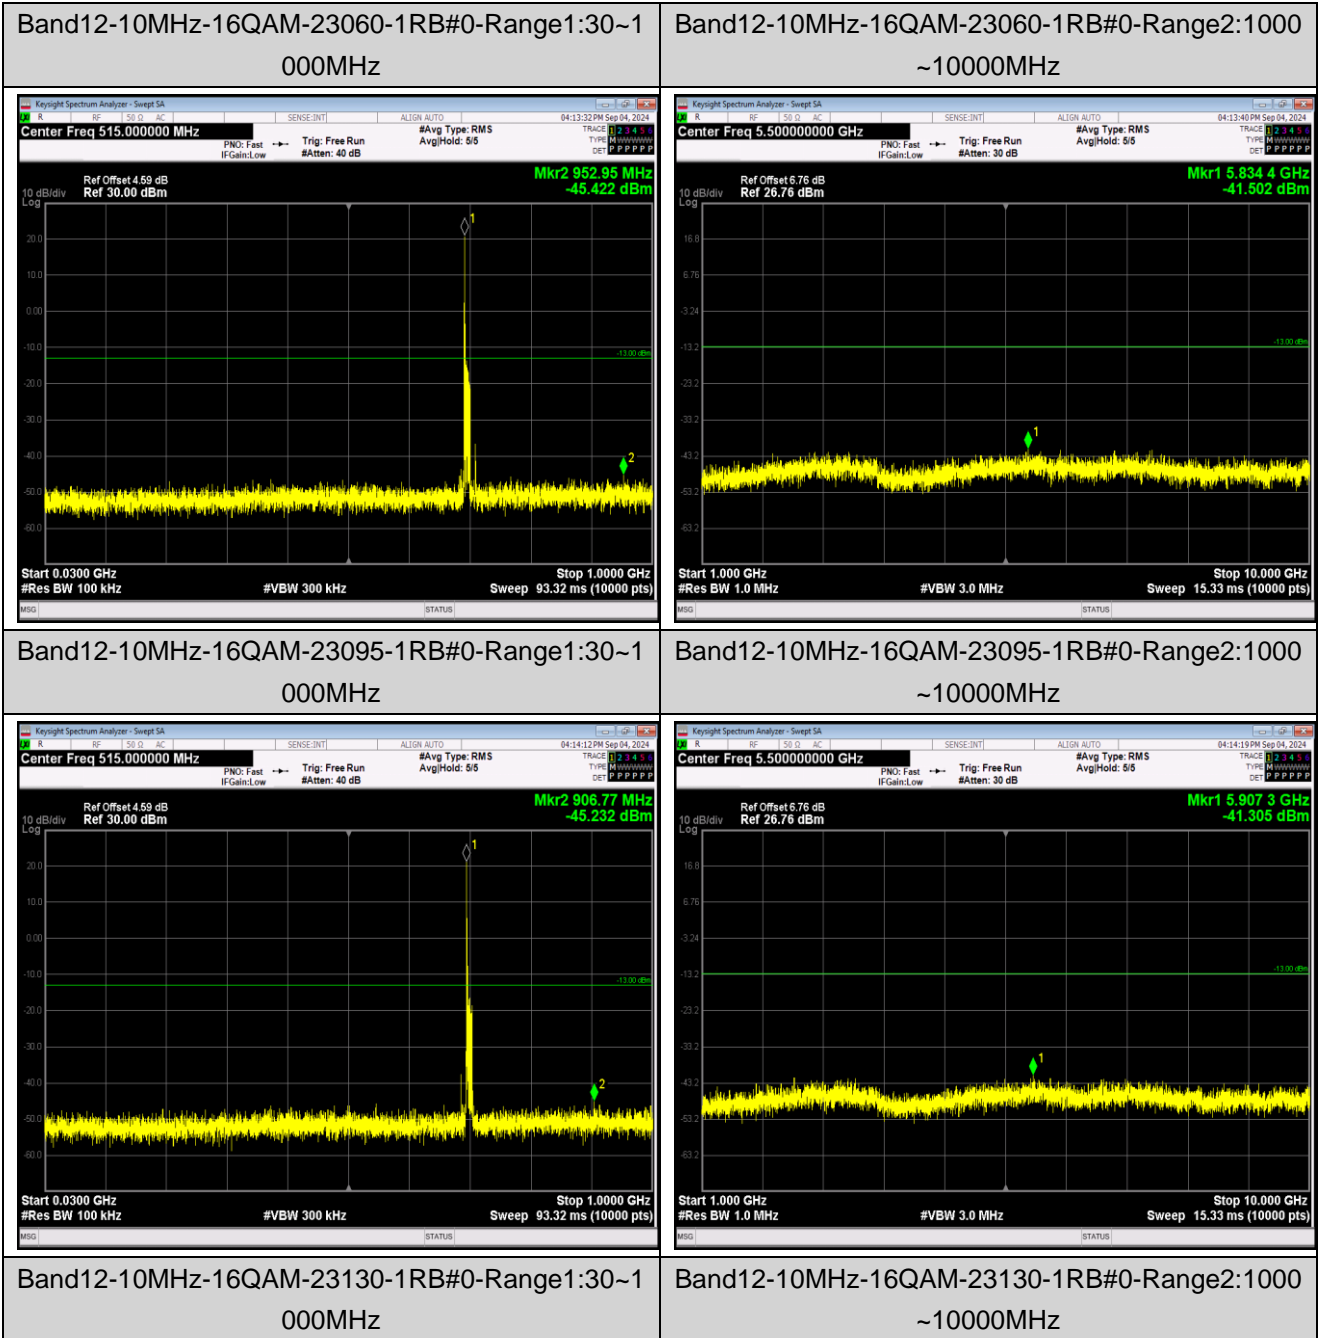

Project No.: JYTSZR2409002

Band12-10MHz-QPSK-23095-1RB#0-Range1:30~1000MHz

Band12-10MHz-QPSK-23095-1RB#0-Range2:1000~10000MHz

Band12-10MHz-QPSK-23130-1RB#0-Range1:30~1000MHz

Band12-10MHz-QPSK-23130-1RB#0-Range2:1000~10000MHz

Band66-1.4MHz-QPSK-131979-1RB#0-Range1:30~1000MHz

Band66-1.4MHz-QPSK-131979-1RB#0-Range2:1000~20000MHz

Band66-1.4MHz-QPSK-132322-1RB#0-Range1:30~1000MHz

Band66-1.4MHz-QPSK-132322-1RB#0-Range2:1000~20000MHz