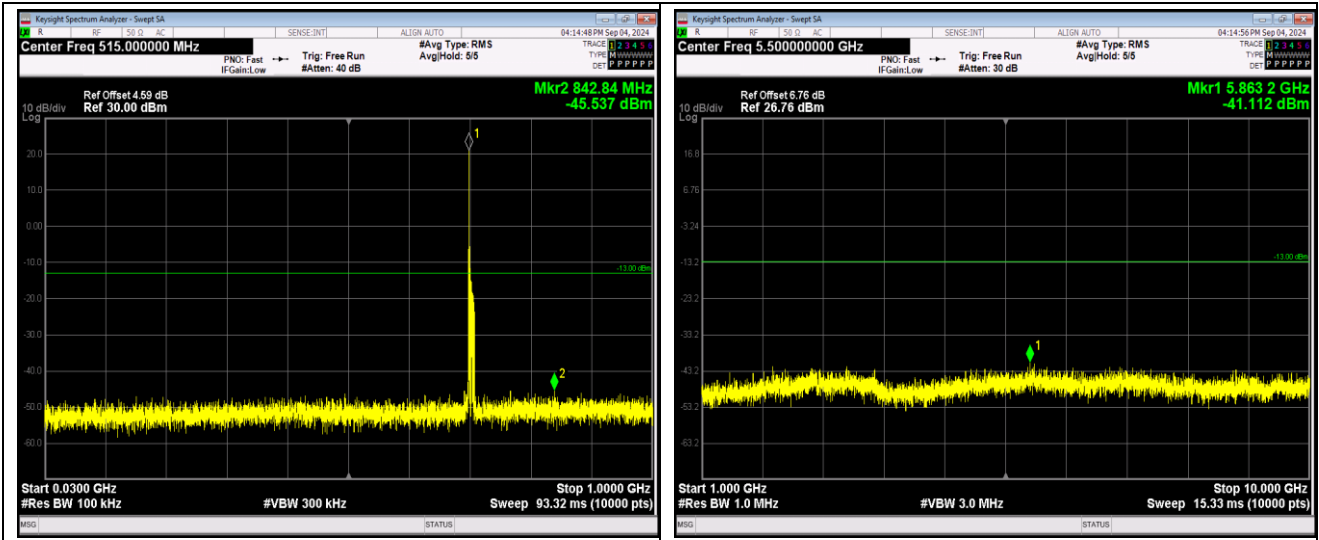

Project No.: JYTSZR2409002

Band12-10MHz-QPSK-23095-1RB#0-Range1:30~1000MHz

Band12-10MHz-QPSK-23095-1RB#0-Range2:1000~10000MHz

Band12-10MHz-QPSK-23130-1RB#0-Range1:30~1000MHz

Band12-10MHz-QPSK-23130-1RB#0-Range2:1000~10000MHz