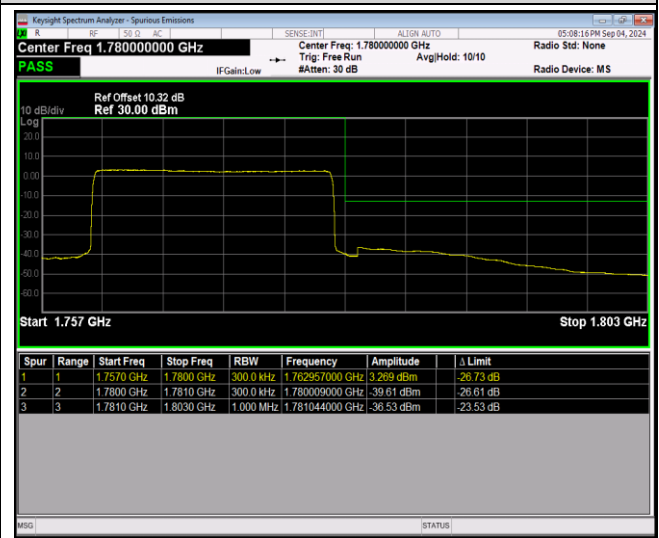

Band66-20MHz-16QAM-132572-100RB#0

Band71-5MHz-QPSK-133147-1RB#24