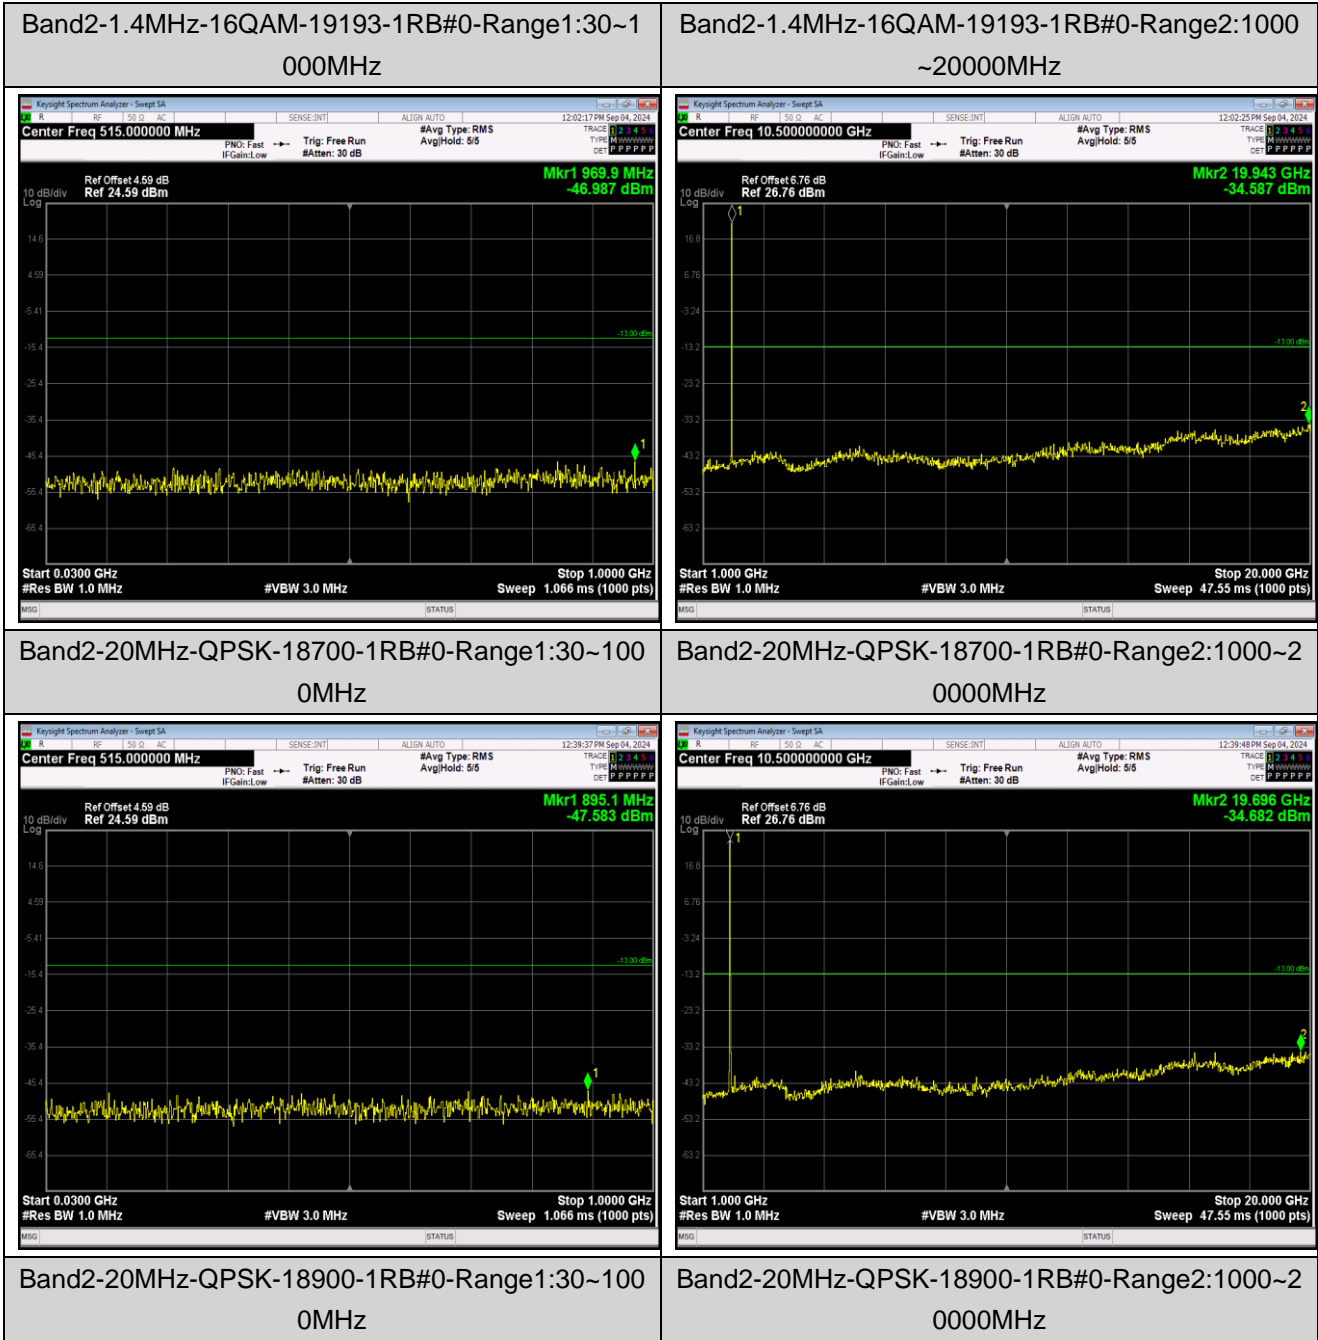

## Test Graphs

Band2-1.4MHz-16QAM-18607-1RB#0-Range1:30~1000MHz

Band2-1.4MHz-16QAM-18607-1RB#0-Range2:1000~20000MHz

Band2-1.4MHz-16QAM-18900-1RB#0-Range1:30~1000MHz

Band2-1.4MHz-16QAM-18900-1RB#0-Range2:1000~20000MHz

Band2-20MHz-QPSK-19100-1RB#0-Range1:30~100  
0MHz

Band2-20MHz-QPSK-19100-1RB#0-Range2:1000~2  
0000MHz

Band2-20MHz-16QAM-18700-1RB#0-Range1:30~10  
00MHz

Band2-20MHz-16QAM-18700-1RB#0-Range2:1000~  
20000MHz