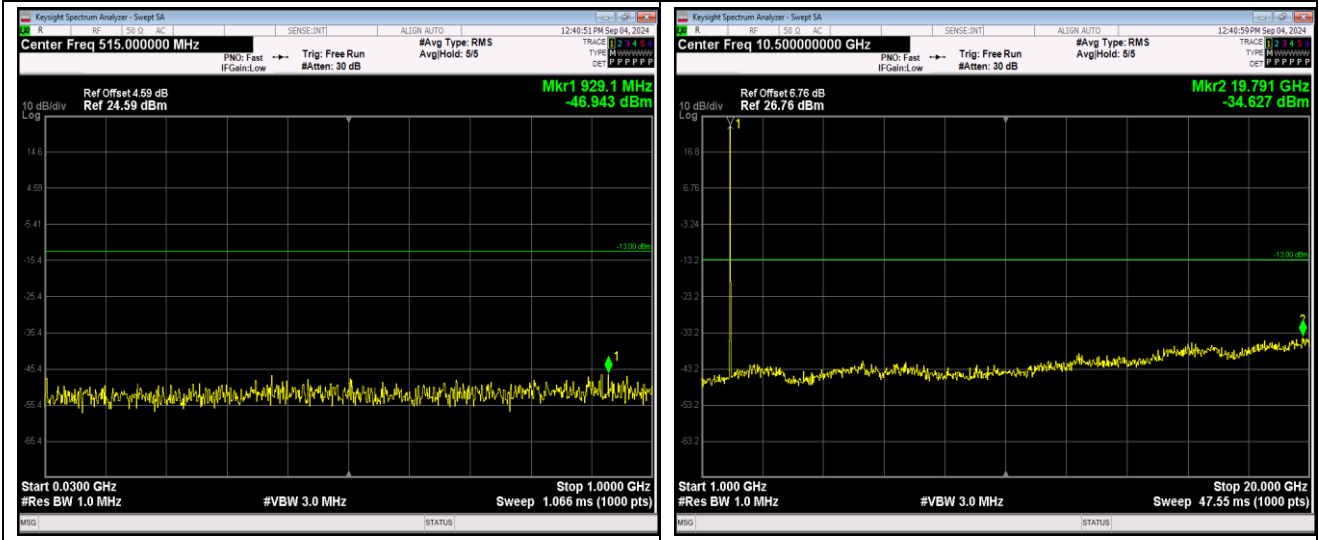

Band2-20MHz-QPSK-19100-1RB#0-Range1:30~100
0MHz

Band2-20MHz-16QAM-18700-1RB#0-Range2:1000~
20000MHz

Band2-20MHz-QPSK-19100-1RB#0-Range2:1000~2
0000MHz

Band2-20MHz-16QAM-18700-1RB#0-Range1:30~10
00MHz