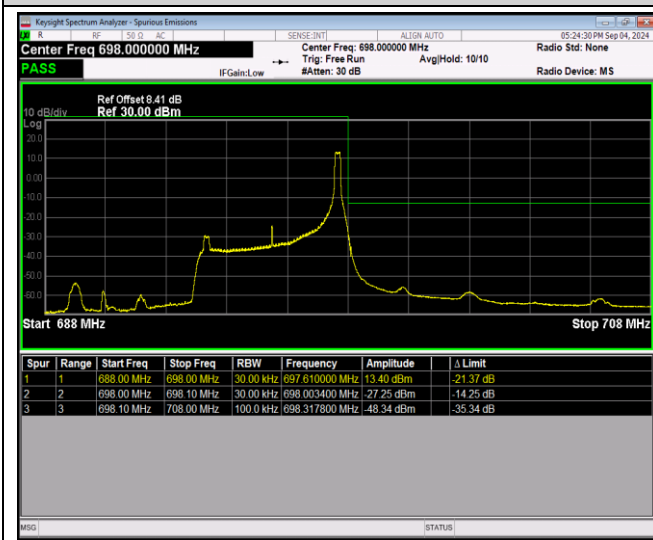

Band71-5MHz-QPSK-133447-1RB#24

Band71-5MHz-16QAM-133147-1RB#0