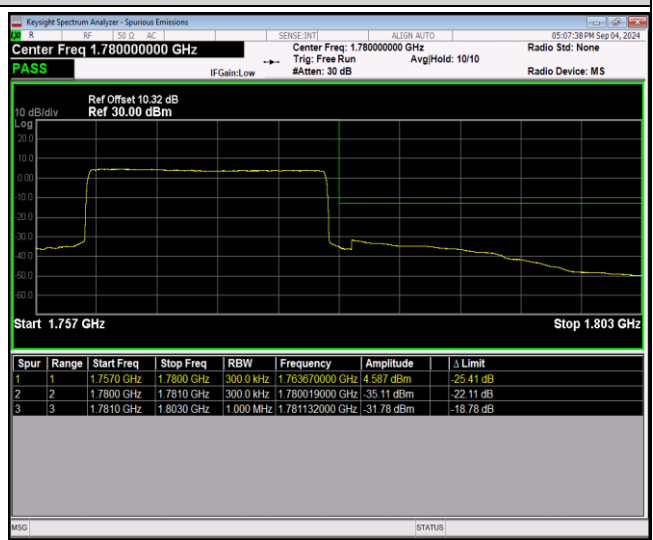

Band66-20MHz-QPSK-132572-1RB#0

Band66-20MHz-QPSK-132572-1RB#99

Band66-20MHz-QPSK-132572-100RB#0

Band66-20MHz-16QAM-132072-1RB#0

Band66-20MHz-16QAM-132072-1RB#99

Band66-20MHz-16QAM-132072-100RB#0

Band66-20MHz-16QAM-132572-1RB#0