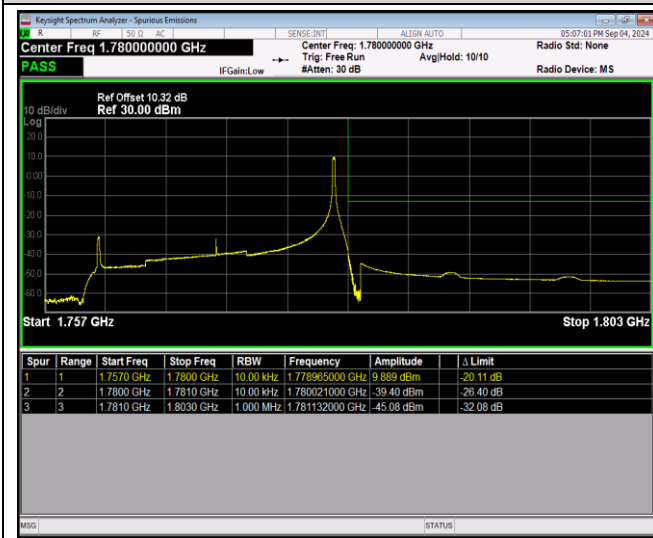

Band66-20MHz-16QAM-132572-1RB#99

Band71-5MHz-QPSK-133147-1RB#0