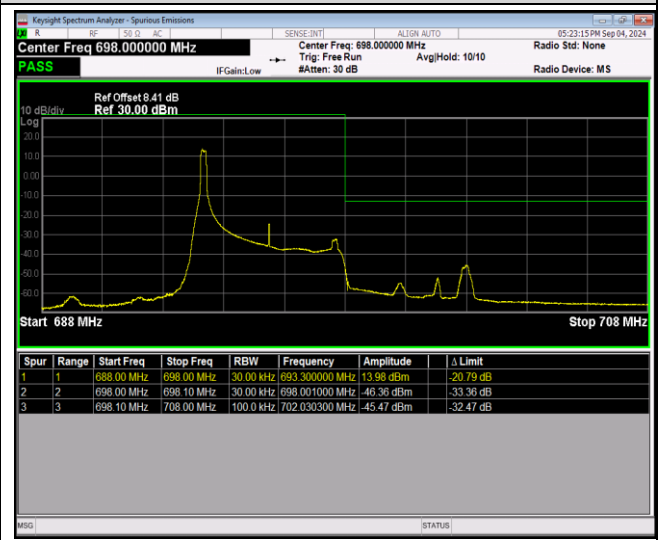

Band66-20MHz-16QAM-132572-1RB#99

Band66-20MHz-16QAM-132572-100RB#0

Band71-5MHz-QPSK-133147-1RB#0

Band71-5MHz-QPSK-133147-1RB#24

Band71-5MHz-QPSK-133147-25RB#0

Band71-5MHz-QPSK-133447-1RB#0

Band71-5MHz-QPSK-133447-1RB#24