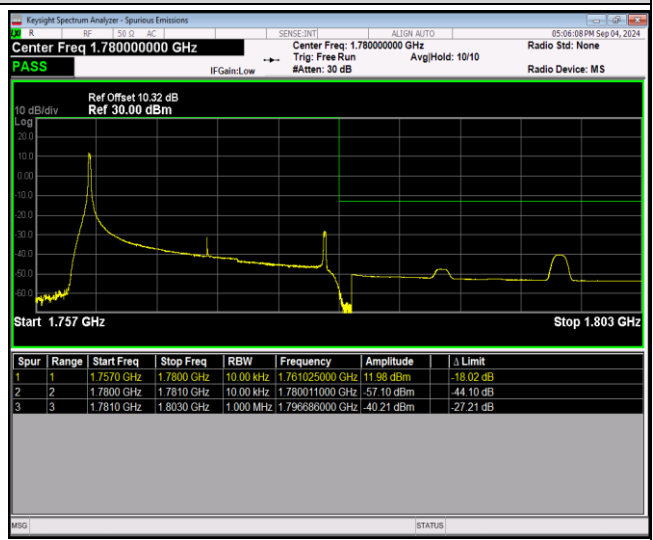

Band66-20MHz-QPSK-132572-1RB#0

Band66-20MHz-QPSK-132572-100RB#0