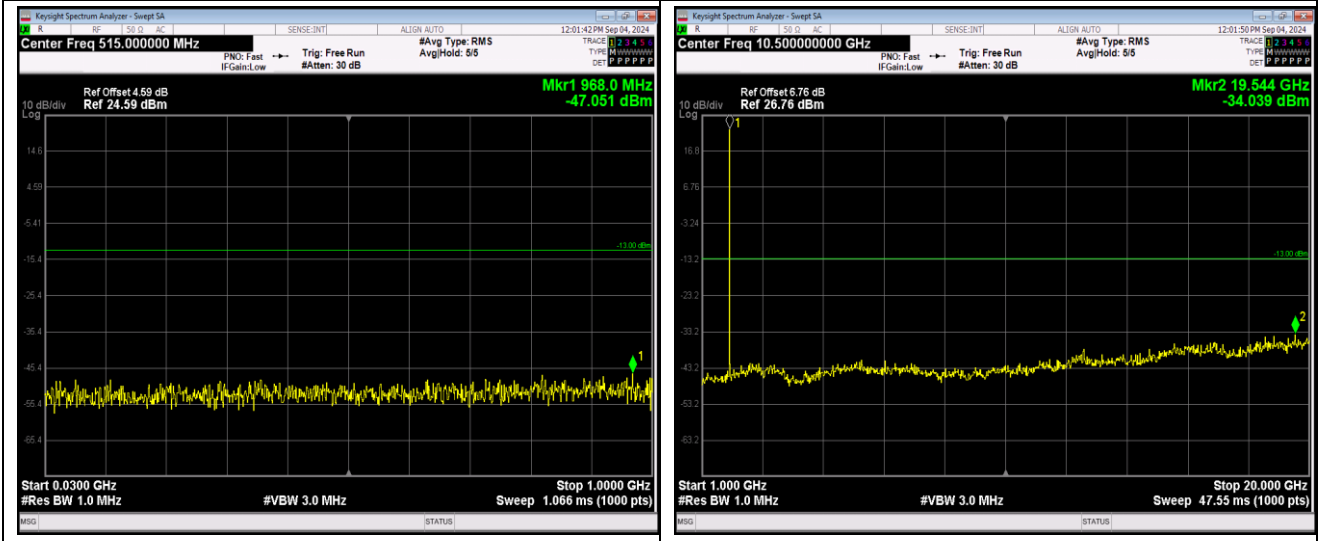

## Test Graphs

Band2-1.4MHz-16QAM-18607-1RB#0-Range1:30~1000MHz

Band2-1.4MHz-16QAM-18607-1RB#0-Range2:1000~20000MHz

Band2-1.4MHz-16QAM-18900-1RB#0-Range1:30~1000MHz

Band2-1.4MHz-16QAM-18900-1RB#0-Range2:1000~20000MHz