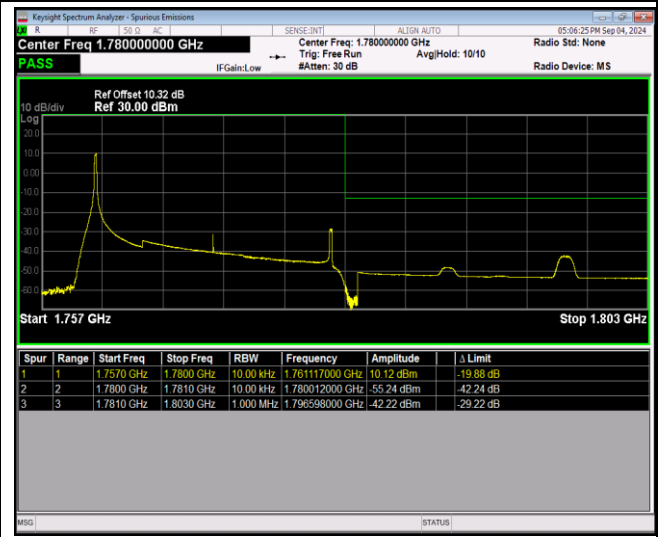

Band66-20MHz-16QAM-132572-1RB#0

Band66-20MHz-16QAM-132572-100RB#0