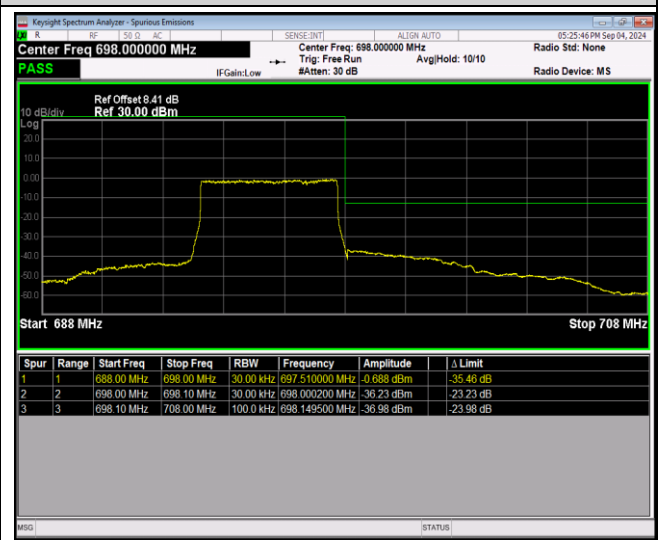

Band71-5MHz-QPSK-133447-25RB#0

Band71-5MHz-16QAM-133147-1RB#24