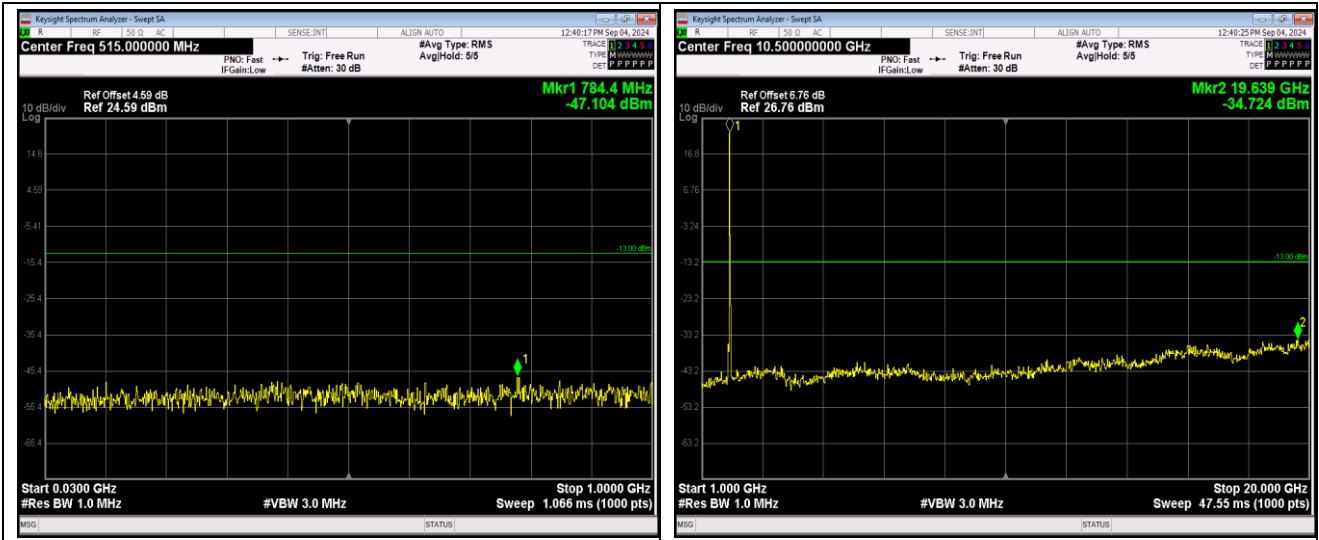

## Test Graphs

Band2-1.4MHz-16QAM-18607-1RB#0-Range1:30~1000MHz

Band2-1.4MHz-16QAM-18607-1RB#0-Range2:1000~20000MHz

Band2-1.4MHz-16QAM-18900-1RB#0-Range1:30~1000MHz

Band2-1.4MHz-16QAM-18900-1RB#0-Range2:1000~20000MHz