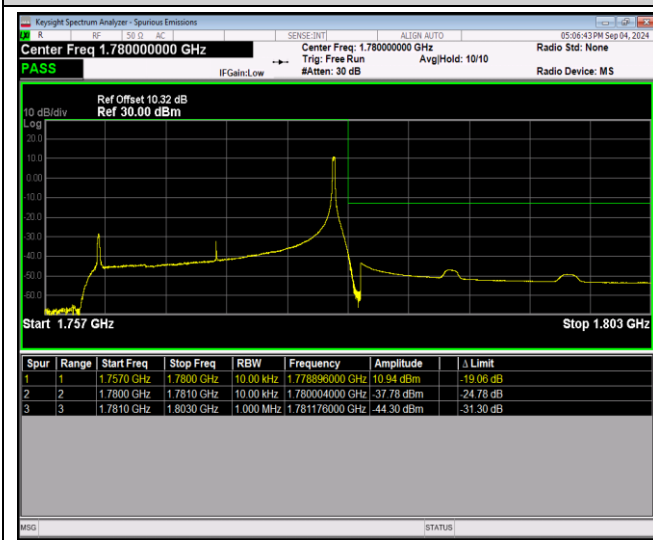

Band66-20MHz-QPSK-132572-1RB#99

Band66-20MHz-16QAM-132072-1RB#0