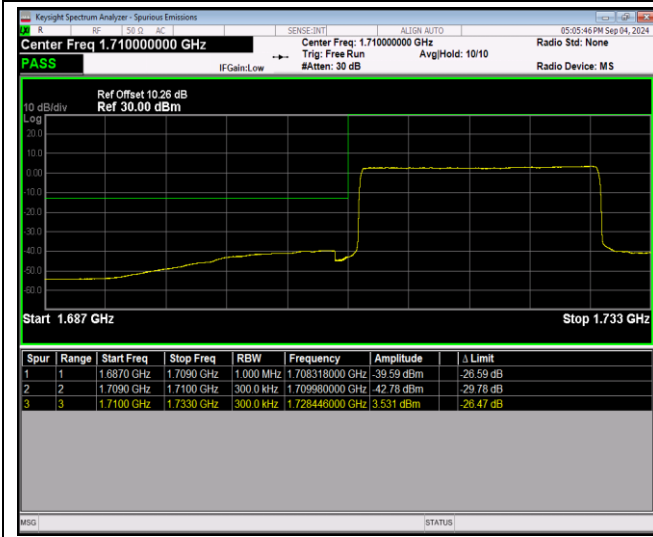

Band66-20MHz-QPSK-132572-1RB#0

Band66-20MHz-QPSK-132572-1RB#99

Band66-20MHz-QPSK-132572-100RB#0

Band66-20MHz-16QAM-132072-1RB#0

Band66-20MHz-16QAM-132072-1RB#99

Band66-20MHz-16QAM-132072-100RB#0

Band66-20MHz-16QAM-132572-1RB#0