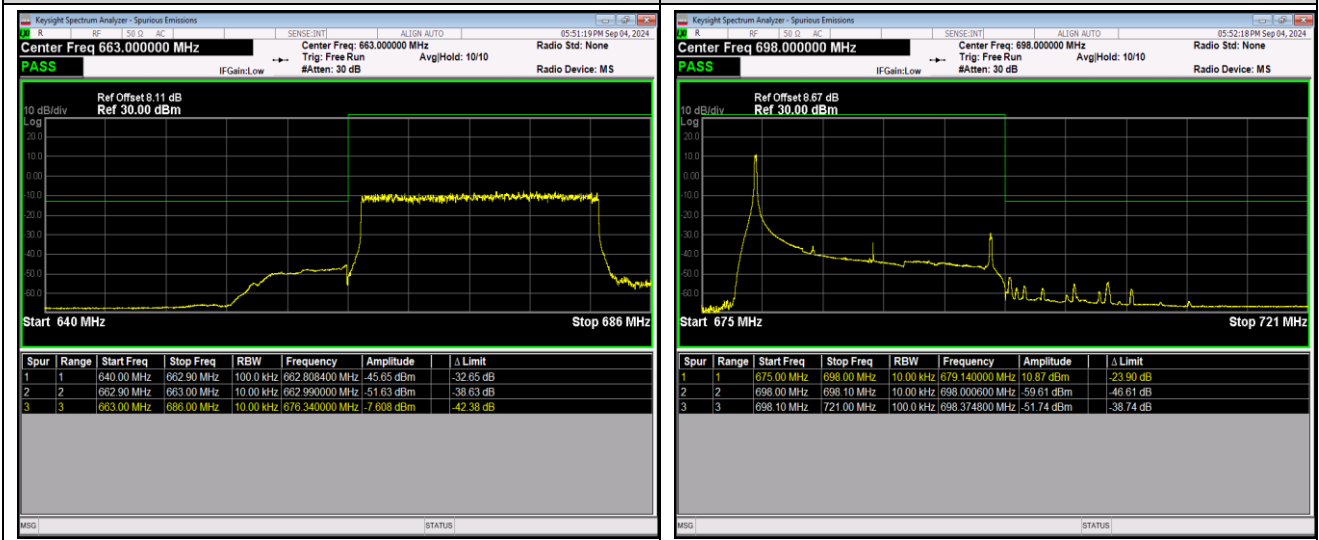

Band71-20MHz-QPSK-133222-1RB#0

Band71-20MHz-QPSK-133222-1RB#99

Band71-20MHz-QPSK-133222-100RB#0

Band71-20MHz-QPSK-133372-1RB#0

Band71-20MHz-QPSK-133372-1RB#99

Band71-20MHz-QPSK-133372-100RB#0

Band71-20MHz-16QAM-133222-1RB#0