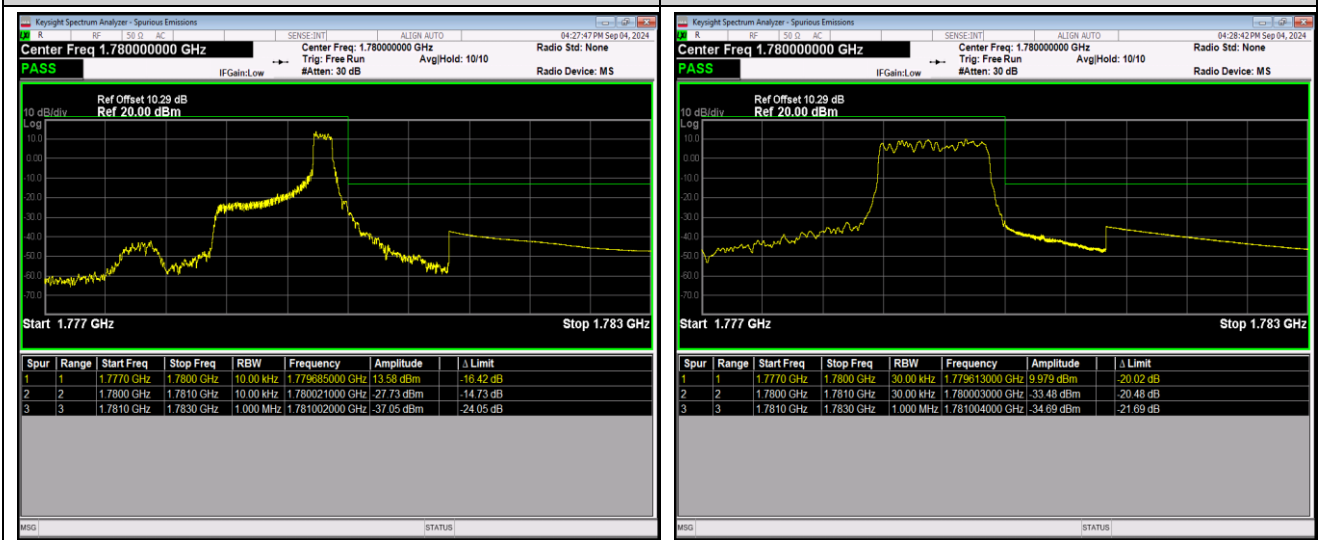

Band66-1.4MHz-16QAM-131979-6RB#0

Band66-1.4MHz-16QAM-132665-1RB#0

Band66-1.4MHz-16QAM-132665-1RB#5

Band66-1.4MHz-16QAM-132665-6RB#0

Band66-20MHz-QPSK-132072-1RB#0

Band66-20MHz-QPSK-132072-1RB#99

Band66-20MHz-QPSK-132072-100RB#0