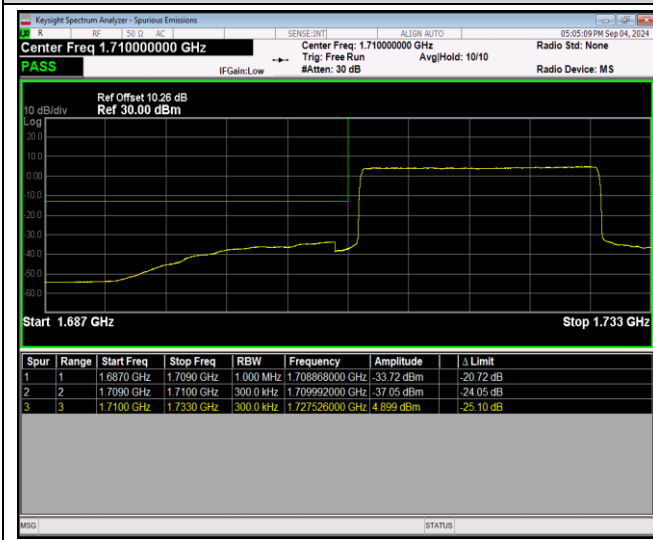

Band66-20MHz-QPSK-132072-100RB#0

Band66-20MHz-QPSK-132572-1RB#99