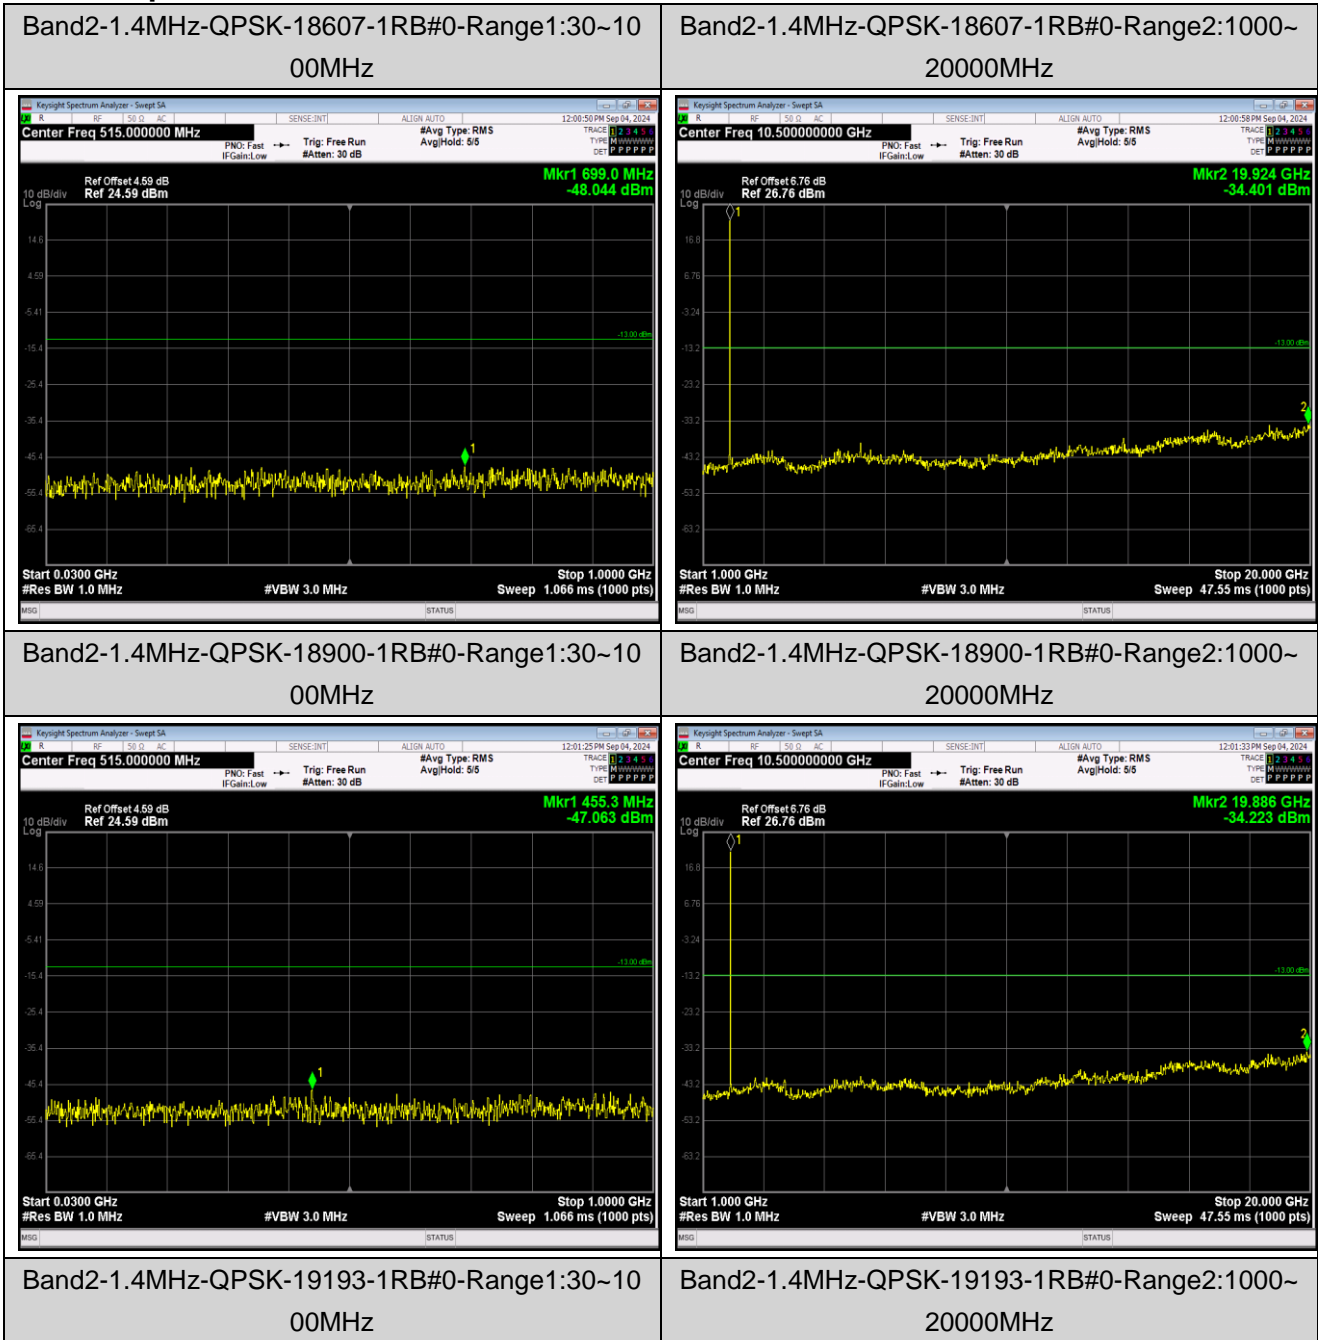

Test Graphs